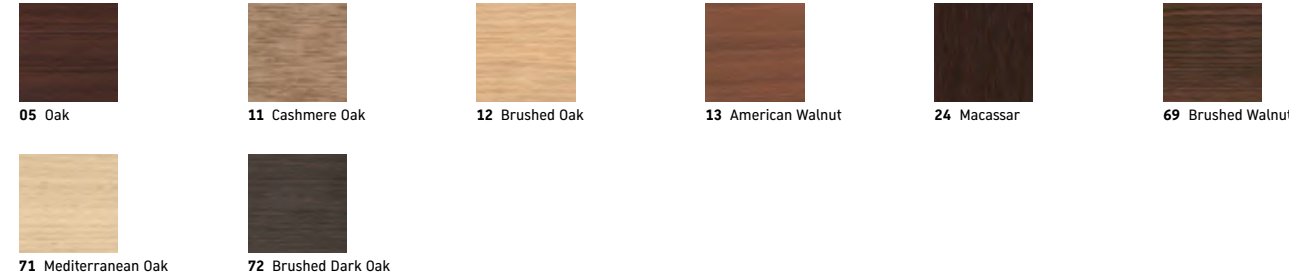

**Decor**

**Real wood veneer**

**Lacquer**

**Real wood massive**

	Brioso	Cape Cod	DuraSTYLE	Happy D.2	Happy D.2 Plus	Ketto	L-Cube	Luv	Starck	Vero Air/Vero	XBase	X-Large	XSquare	XViu	
<b>Quartz Stone*</b>															
17 White Structure	-	-	-	-	-	-	-	•*	-	-	-	-	-	-	
25 Sand Structure	-	-	-	-	-	-	-	•*	-	-	-	-	-	-	
33 Grey Structure	-	-	-	-	-	-	-	•*	-	-	-	-	-	-	
<b>Real wood massive</b>															
76 Europ. Oak solid wood	-	•	•**	-	-	-	-	-	-	-	-	-	-	-	
77 Amer. Walnut solid wood	-	•	•**	-	-	-	-	•*	-	-	-	-	•	-	
81 White Beech solid wood	-	•	-	-	-	-	-	-	-	-	-	-	-	-	
95 Vintage Oak solid wood	-	•	-	-	-	-	-	-	-	-	-	-	-	-	
<b>Real wood veneer</b>															
05 Oak	-	-	-	-	-	-	-	-	•	-	-	-	-	-	
11 Cashmere Oak	-	-	-	•	-	-	•	-	-	•	-	•	-	•	
12 Brushed Oak	-	-	-	-	-	-	•	-	-	•	-	•	-	•	
13 American Walnut	-	-	-	•	-	-	•	-	•	•	-	•	-	•	
24 Macassar	-	-	-	-	-	-	-	•	-	-	-	-	-	-	
69 Brushed Walnut	-	-	-	-	•	-	•	-	-	•	-	•	-	•	
71 Mediterranean Oak	-	-	-	-	•	-	•	-	-	•	-	•	-	•	
72 Brushed Dark Oak	-	-	-	•	-	-	•	-	-	•	-	•	-	•	
<b>Decor</b>															
07 Concrete Grey Matt	•	-	•	-	-	•	•	-	-	•	-	•	•	•	
09 Light Blue Matt	•	-	•	-	-	•	•	-	-	•	-	•	•	•	
18 White Matt	•	-	•	-	-	•	•	-	-	•	•	•	•	•	
21 Walnut Dark	•	-	•	-	-	•	•	-	-	•	-	•	•	•	
22 White High Gloss	•	-	•	•	•	•	•	-	-	•	-	•	•	•	
31 Pine Silver	•	-	•	-	-	•	•	-	-	•	-	•	•	•	
43 Basalt Matt	•	-	•	-	-	•	•	-	-	•	-	•	•	•	
49 Graphite Matt	•	-	•	-	-	•	•	-	-	•	•	•	•	•	
51 Pine Terra	•	-	•	-	-	•	•	-	-	•	-	•	•	•	
52 European Oak	•	-	•	•	•	•	•	-	-	•	•	•	•	•	
53 Chestnut Dark	•	-	•	-	-	•	•	-	-	•	-	•	•	•	
75 Linen	•	-	•	•	•	•	•	-	-	•	-	•	•	•	
79 Natural Walnut	•	-	•	-	-	•	•	-	-	•	-	•	•	•	
80 Graphite Super Matt	-	-	-	•	-	-	•	-	-	-	-	-	-	-	
91 Taupe Matt	•	-	•	-	-	•	•	-	-	•	-	•	•	•	
<b>Lacquer</b>															
36 White Satin Matt	-	-	-	-	•	-	-	•	•	-	-	-	•	-	
38 Dolomiti Grey High Gloss	-	-	-	-	-	-	-	-	-	•	-	-	•	•	
39 Nordic White Satin Matt	-	-	-	-	•	-	-	•	•	-	-	-	•	-	
40 Black High Gloss	-	-	-	-	-	-	•	-	•	•	-	•	•	•	
47 Stone Blue High Gloss	-	-	-	-	-	-	•	-	-	•	-	•	•	•	
54 Almond Satin Matt	-	-	-	-	-	-	-	•	-	-	-	-	-	-	
60 Taupe Satin Matt	-	-	-	-	-	-	-	•	-	•	-	-	•	-	
85 White High Gloss	-	•	-	-	-	-	•	-	•	•	-	•	•	•	
86 Cappuccino High Gloss	-	-	-	-	-	-	•	-	-	•	-	•	•	•	
89 Flannel Grey High Gloss	-	-	-	-	-	-	•	-	-	•	-	•	•	•	
90 Flannel Grey Satin Matt	-	-	-	-	-	-	•	-	-	•	-	•	•	•	
92 Stone Grey Satin Matt	-	-	-	-	•	-	-	•	•	-	-	-	•	-	
94 Aubergine Satin Matt	-	-	-	-	-	-	-	-	-	-	-	-	•	-	
97 Light Blue Satin Matt	-	-	-	-	-	-	-	•	•	-	-	-	•	-	
98 Night Blue Satin Matt	-	-	-	-	•	-	-	•	•	-	-	-	•	-	