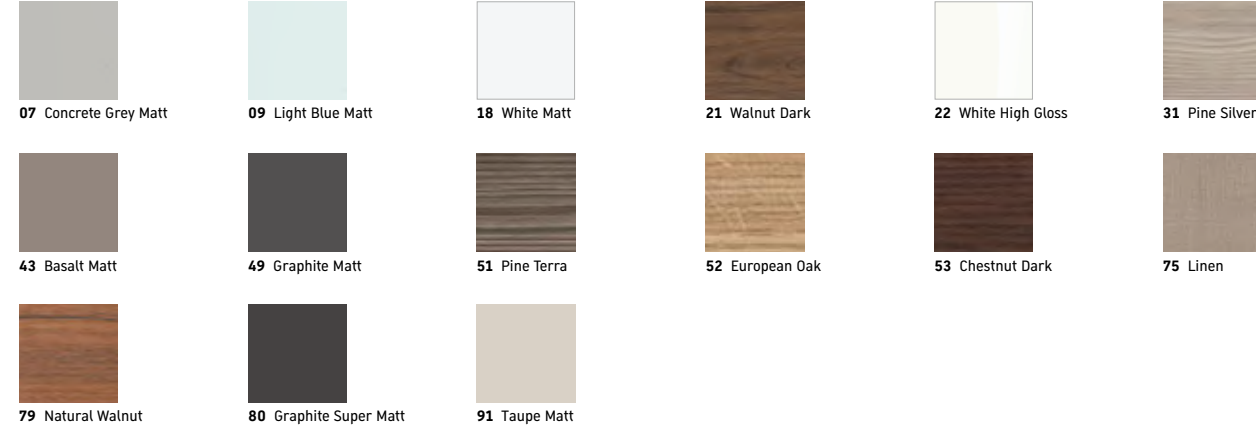

**Decor**

**Real wood veneer**

**Lacquer**

**Real wood massive**

	Brioso	Cape Cod	DuraSTYLE	Happy D.2	Happy D.2 Plus	Ketto	L-Cube	Luv	Starck	Vero Air/Vero	XBase	X-Large	XSquare	XViu	
<b>Quartz Stone*</b>															
17 White Structure	-	-	-	-	-	-	-	•*	-	-	-	-	-	-	
25 Sand Structure	-	-	-	-	-	-	-	•*	-	-	-	-	-	-	
33 Grey Structure	-	-	-	-	-	-	-	•*	-	-	-	-	-	-	
<b>Real wood massive</b>															
76 Europ. Oak solid wood	-	•	•**	-	-	-	-	-	-	-	-	-	-	-	
77 Amer. Walnut solid wood	-	•	•**	-	-	-	-	•*	-	-	-	-	•	-	
81 White Beech solid wood	-	•	-	-	-	-	-	-	-	-	-	-	-	-	
95 Vintage Oak solid wood	-	•	-	-	-	-	-	-	-	-	-	-	-	-	
<b>Real wood veneer</b>															
05 Oak	-	-	-	-	-	-	-	-	•	-	-	-	-	-	
11 Cashmere Oak	-	-	-	•	-	-	•	-	-	•	-	•	-	•	
12 Brushed Oak	-	-	-	-	-	-	•	-	-	•	-	•	-	•	
13 American Walnut	-	-	-	•	-	-	•	-	•	•	-	•	-	•	
24 Macassar	-	-	-	-	-	-	-	•	-	-	-	-	-	-	
69 Brushed Walnut	-	-	-	-	•	-	•	-	-	•	-	•	-	•	
71 Mediterranean Oak	-	-	-	-	•	-	•	-	-	•	-	•	-	•	
72 Brushed Dark Oak	-	-	-	•	-	-	•	-	-	•	-	•	-	•	
<b>Decor</b>															
07 Concrete Grey Matt	•	-	•	-	-	•	•	-	-	•	-	•	•	•	
09 Light Blue Matt	•	-	•	-	-	•	•	-	-	•	-	•	•	•	
18 White Matt	•	-	•	-	-	•	•	-	-	•	•	•	•	•	
21 Walnut Dark	•	-	•	-	-	•	•	-	-	•	-	•	•	•	
22 White High Gloss	•	-	•	•	•	•	•	-	-	•	-	•	•	•	
31 Pine Silver	•	-	•	-	-	•	•	-	-	•	-	•	•	•	
43 Basalt Matt	•	-	•	-	-	•	•	-	-	•	-	•	•	•	
49 Graphite Matt	•	-	•	-	-	•	•	-	-	•	•	•	•	•	
51 Pine Terra	•	-	•	-	-	•	•	-	-	•	-	•	•	•	
52 European Oak	•	-	•	•	•	•	•	-	-	•	•	•	•	•	
53 Chestnut Dark	•	-	•	-	-	•	•	-	-	•	-	•	•	•	
75 Linen	•	-	•	•	•	•	•	-	-	•	-	•	•	•	
79 Natural Walnut	•	-	•	-	-	•	•	-	-	•	-	•	•	•	
80 Graphite Super Matt	-	-	-	•	-	-	•	-	-	-	-	-	-	-	
91 Taupe Matt	•	-	•	-	-	•	•	-	-	•	-	•	•	•	
<b>Lacquer</b>															
36 White Satin Matt	-	-	-	-	•	-	-	•	•	-	-	-	•	-	
38 Dolomiti Grey High Gloss	-	-	-	-	-	-	-	-	-	•	-	-	•	•	
39 Nordic White Satin Matt	-	-	-	-	•	-	-	•	•	-	-	-	•	-	
40 Black High Gloss	-	-	-	-	-	-	•	-	•	•	-	•	•	•	
47 Stone Blue High Gloss	-	-	-	-	-	-	•	-	-	•	-	•	•	•	
54 Almond Satin Matt	-	-	-	-	-	-	-	•	-	-	-	-	-	-	
60 Taupe Satin Matt	-	-	-	-	-	-	-	•	-	•	-	-	•	-	
85 White High Gloss	-	•	-	-	-	-	•	-	•	•	-	•	•	•	
86 Cappuccino High Gloss	-	-	-	-	-	-	•	-	-	•	-	•	•	•	
89 Flannel Grey High Gloss	-	-	-	-	-	-	•	-	-	•	-	•	•	•	
90 Flannel Grey Satin Matt	-	-	-	-	-	-	•	-	-	•	-	•	•	•	
92 Stone Grey Satin Matt	-	-	-	-	•	-	-	•	•	-	-	-	•	-	
94 Aubergine Satin Matt	-	-	-	-	-	-	-	-	-	-	-	-	•	-	
97 Light Blue Satin Matt	-	-	-	-	-	-	-	•	•	-	-	-	•	-	
98 Night Blue Satin Matt	-	-	-	-	•	-	-	•	•	-	-	-	•	-	