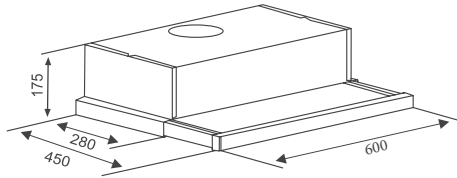

THÔNG SỐ KỸ THUẬT

Chất liệu: Inox
Động cơ: Turbin đôi
Lực hút: 750(m³/h)
Độ ồn: < 48dbA
Ống thoát: 120mm
Kích thước: 600mm