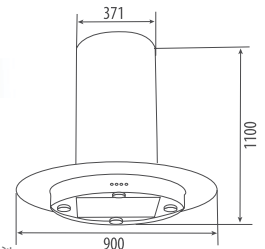

Model: **CZ 350C** 15.180.000 VND