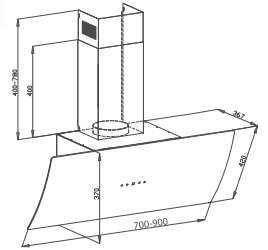

THÔNG SỐ KỸ THUẬT

Chất liệu: Kính vát, Inox
Lực hút: 1400(m³/h)
Độ ồn: <45dbA
Ống thoát: 150mm
Kích thước: 800mm

Model: **CZ 087D** 9.680.000 VND

Model: **CZ 089D** 9.880.000 VND

TÍNH NĂNG SẢN PHẨM

Máy hút mùi treo độc lập
Đèn LED 2*2W siêu sáng tiết kiệm điện
Điều khiển kiểu cảm ứng 3 cấp độ
Tính năng hẹn giờ thông minh
Lưới lọc mỡ bằng Alumium 5 lớp
Chế độ hút đẩy ra ngoài hoặc khử mùi bằng than hoạt tính