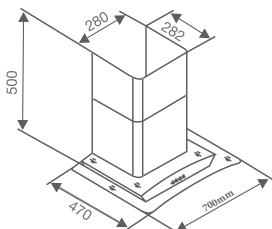

THÔNG SỐ KỸ THUẬT

Chất liệu: Inox, kính
Lực hút: 1100(m³/h)
Độ ồn: < 45dbA
Ống thoát: 150mm
Kích thước: 700mm