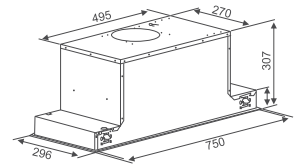

THÔNG SỐ KỸ THUẬT

Chất liệu: **Kính đen**, Inox sang trọng
Lực hút: 1250(m³/h)
Độ ồn: < 45dbA
Ống thoát: 150mm
Kích thước: 750mm

Model: **CZ 700GI** 5.680.000 VND