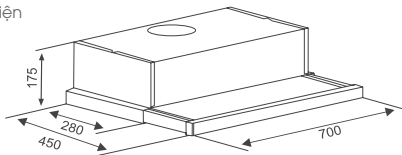

THÔNG SỐ KỸ THUẬT

Chất liệu: Inox, mạ sơn tĩnh điện
Động cơ: Turbin đôi
Lực hút: 750(m³/h)
Độ ồn: < 48dbA
Ống thoát: 120mm
Kích thước: 700mm