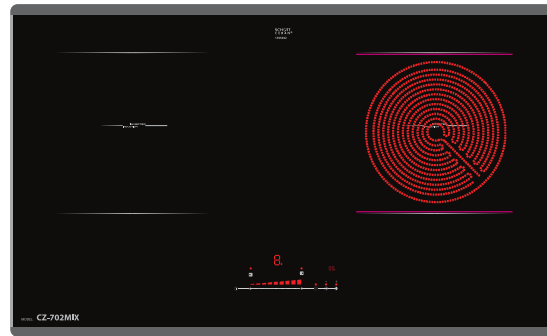

Model: **CZ 702MIX**

GIÁ BÁN: **18.980.000 VND**

TÍNH NĂNG SẢN PHẨM

Bếp đôi: 1 từ + 1 hồng ngoại

Ứng dụng công nghệ **G5 E.G.O Germany Inverter** thông minh vượt trội

Cấp độ điều chỉnh 9 cấp độ

Chức năng chống tràn, tự động ngắt, tự nhận diện vùng nấu

Hẹn giờ, khóa phím, bảo vệ an toàn quá nhiệt quá áp

Mặt kính **Schott Ceran Germany** vật 2 cạnh, **viên 2 cạnh hợp kim nhôm** bảo vệ mặt kính

Bộ bảng mạch và mâm từ EGO Germany, tiêu chuẩn chất lượng **EMC, CE**

Điều khiển cảm ứng kiểu Slide

THÔNG SỐ KỸ THUẬT

Bếp từ trái: 2300W, chức năng **Booster Max: 3700W**

Bếp hồng ngoại **E.G.O Hi-light: 2200W**

Điện áp: 220-240V / 50-60Hz

Kích thước bề mặt: 750x450mm

Kích thước khoét đá: 675x405mm