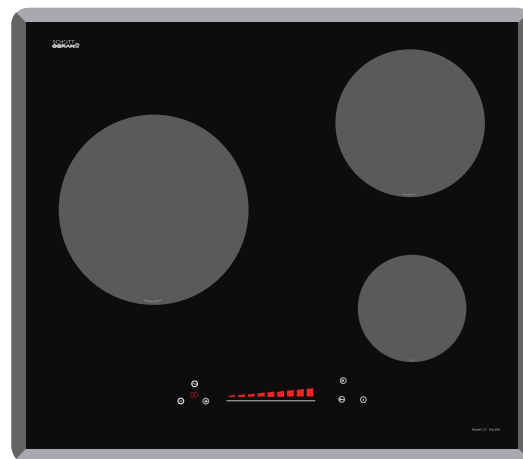

Model: **CZ MIX834**

Made In
SPAIN

GIÁ BÁN: **18.980.000 VND**

TÍNH NĂNG SẢN PHẨM

Bếp ba: 3 từ
Ứng dụng công nghệ Inverter thông minh tiết kiệm 30% điện năng
Cấp độ điều chỉnh 9 cấp độ
Hệ thống **Auto Recognize** tự nhận diện vùng nấu, tự động ngắt khi không có nồi
Hẹn giờ, khóa phím, công nghệ **Auto Protect** bảo vệ an toàn quá nhiệt quá áp
Mặt kính **Schott Ceran Made In Germany** vật cạnh, bo góc
Bộ bảng mạch và mâm từ Made In Spain
Điều khiển cảm ứng trượt **Slide dùng chung 3 vùng nấu**

THÔNG SỐ KỸ THUẬT

Bếp từ phải to chức năng Booster Max: 2000W
Bếp từ phải nhỏ chức năng Booster Max: 1900W
Bếp từ trái chức năng Booster Max: 3000W
Điện áp: 220-240V / 50-60Hz
Kích thước bề mặt: 600x520mm
Kích thước khoét đá: 535x480mm