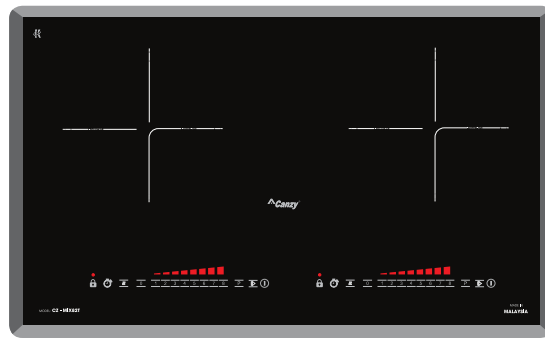

Model: **CZ MIX82T**

Made in
MALAYSIA

GIÁ BÁN: **11.980.000 VND**

TÍNH NĂNG SẢN PHẨM

Bếp đôi: 2 từ
Ứng dụng công nghệ Inverter thông minh tiết kiệm 30% điện năng
Cấp độ điều chỉnh 9 cấp độ
Tính năng tạm dừng khi nấu **Pause**
Tính năng hâm nóng nhiệt độ thấp **Warm: 70°C, 80°C, 90°C**
Chức năng chống tràn, tự động ngắt, tự nhận diện vùng nấu
Hạn giờ, khóa phím, bảo vệ an toàn quá nhiệt quá áp
Mặt kính Vitro Ceramic vật cạnh sang trọng
Hệ thống mạch, mâm sản xuất theo công nghệ Châu Âu
Điều khiển cảm ứng trượt Slide

THÔNG SỐ KỸ THUẬT

Bếp từ trái chức năng Booster Max: 2400W
Bếp từ phải chức năng Booster Max: 2400W
Điện áp: 220-240V / 50-60Hz
Kích thước sản phẩm: 730x430mm
Kích thước khoét đá: 690x390mm