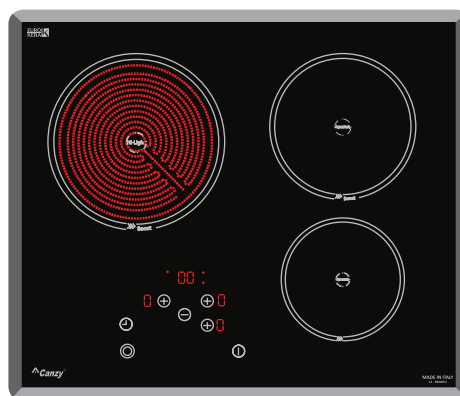

THÔNG SỐ KỸ THUẬT

Bếp từ trái: 2300W, chức năng Booster Max: 3000W
 Bếp từ phải: 2300W, chức năng Booster Max: 3000W
Tính năng chia sẻ công suất
 Điện áp: 220-240V/ 50-60Hz
 Kích thước bề mặt: 750x450mm
 Kích thước khoét đá: 685x370mm

ITALY
MADE IN

Parole di cucina

BẾP ĐIỆN TỬ

Model: **CZ BMIX740T**

Made In
ITALY

GIÁ BÁN: **25.980.000 VND**

TÍNH NĂNG SẢN PHẨM

Bếp đôi: 1 từ + 1 hồng ngoại
Ứng dụng công nghệ Inverter thông minh tiết kiệm 30% điện năng
Tính năng tạm dừng khi nấu **Pause**
Cấp độ điều chỉnh 9 cấp độ
Tự động ngắt khi không có nồi, tự nhận diện vùng nấu
Hẹn giờ, khóa phím, bảo vệ an toàn quá nhiệt quá áp
Mặt kính **Schott Ceran** vật cạnh, bo góc sang trọng
Bộ bảng mạch và mâm từ **EGO Germany**, tiêu chuẩn chất lượng **EMC, CE**
Điều khiển cảm ứng trượt **Slide dùng chung 2 vùng nấu**

THÔNG SỐ KỸ THUẬT

Bếp từ: 2300W, chức năng Booster Max: 3000W
Bếp hồng ngoại **E.G.O Hi-light**: 2200W
Điện áp: 220-240V / 50-60Hz
Kích thước bề mặt: 730x430mm
Kích thước khoét đá: 680x380mm

Model: **CZ BMIX651**