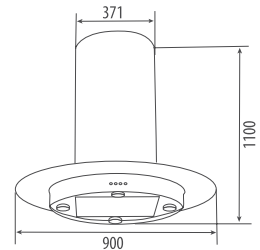

THÔNG SỐ KỸ THUẬT

Chất liệu: **Kính, Inox chống bám bẩn**
Lực hút: 1400(m³/h)
Độ ồn: <45dbA
Ống thoát: 150mm
Kích thước: 900mm