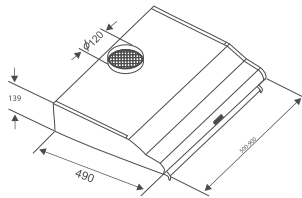

THÔNG SỐ KỸ THUẬT

Chất liệu: Inox

Động cơ: Turbin đôi

Lực hút: 750(m³/h)

Độ ồn: < 48dbA

Ống thoát: 150mm

Kích thước: 600/700mm

MÁY RỬA BÁT