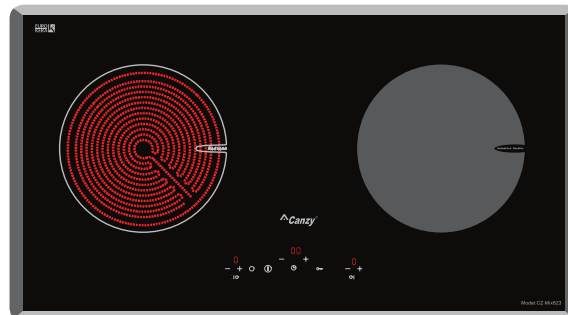

Model: **CZ MIX823**

Made In
SPAIN

GIÁ BÁN: **16.980.000 VND**

TÍNH NĂNG SẢN PHẨM

Bếp đôi: 1 từ + 1 hồng ngoại
Ứng dụng công nghệ Inverter thông minh tiết kiệm 30% điện năng
Cấp độ điều chỉnh 9 cấp độ
Hệ thống **Auto Recognize** tự nhận diện vùng nấu, tự động ngắt khi không có nồi
Hẹn giờ, khóa phím, công nghệ **Auto Protect** bảo vệ an toàn quá nhiệt quá áp
Mặt kính **Schott Ceran Made In Germany** vật cạnh, bo góc
Bộ bảng mạch và mâm từ Made In Spain
Điều khiển cảm ứng **Touch Select**

THÔNG SỐ KỸ THUẬT

Bếp từ chức năng Booster Max: 2000W
Bếp từ hồng ngoại **Copreci Radiant**: 1900W
Điện áp: 220-240V / 50-60Hz
Kích thước bề mặt: 730x430mm
Kích thước khoét đá: 700x330mm