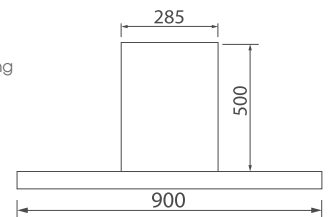

THÔNG SỐ KỸ THUẬT

Chất liệu: Kính đen, Inox sang trọng
Lực hút: 1400(m³/h)
Độ ồn: <45dbA
Ống thoát: 150mm
Kích thước: 900mm