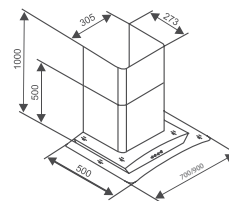

THÔNG SỐ KỸ THUẬT

Chất liệu: Kính, Inox
Lực hút: 1500(m³/h)
Độ ồn: < 45dbA
Ống thoát: 150mm
Kích thước: 700/900mm