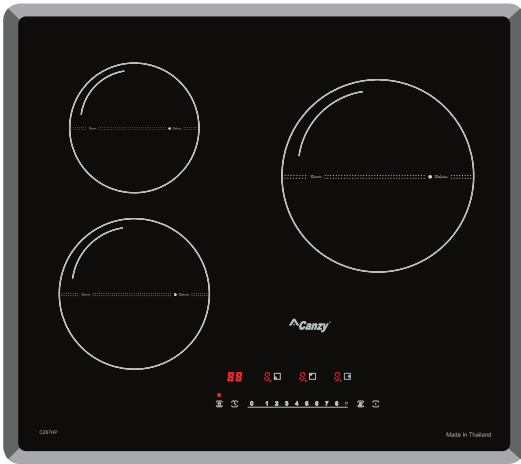

Model: **CZ 67GP**

Made In THAILAND

GIÁ BÁN: **17.980.000 VND**

TÍNH NĂNG SẢN PHẨM

Bếp ba: 2 từ + 1 hồng ngoại
 Ứng dụng công nghệ Inverter thông minh tiết kiệm 30% điện năng
 Cấp độ điều chỉnh 9 cấp độ
 Tính năng hâm nóng nhiệt độ thấp **Warm: 50°C, 60°C, 70°C**
 Tính năng tạm dừng khi nấu **Pause**
 Chức năng chống tràn, tự động ngắt, tự nhận diện vùng nấu
 Hẹn giờ, khóa phím, bảo vệ an toàn quá nhiệt quá áp
 Mặt kính Vitro Ceramic vát cạnh sang trọng
 Hệ thống mạch, mâm sản xuất theo công nghệ Châu Âu
 Điều khiển cảm ứng trượt Slide

THÔNG SỐ KỸ THUẬT

Bếp từ to chức năng Booster Max: 2400W
 Bếp từ nhỏ chức năng Booster Max: 1800W
 Bếp hồng ngoại ba vòng nhiệt: 2400W
 Điện áp: 220-240V/ 50-60Hz
 Kích thước bề mặt: 780x450mm
 Kích thước khoét đá: 750x420mm