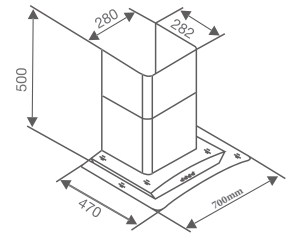

THÔNG SỐ KỸ THUẬT

Chất liệu: Inox, kính
Lực hút: 1100(m³/h)
Độ ồn: < 45dbA
Ống thoát: 150mm
Kích thước: 700mm