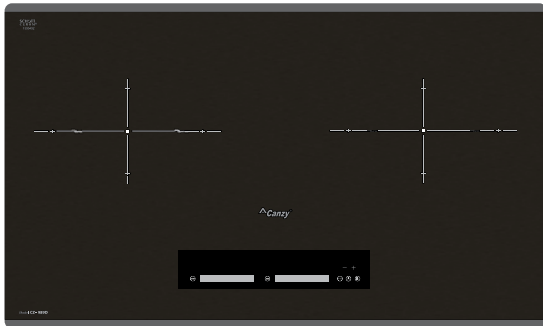

Model: **CZ 989D**

GIÁ BÁN: **22.980.000 VND**

TÍNH NĂNG SẢN PHẨM

Bếp đôi: 2 từ
Ứng dụng công nghệ **E.G.O Germany Inverter** thông minh vượt trội
Tính năng hâm nóng ở nhiệt độ thấp **Warm: 65°C**
Cấp độ điều chỉnh 9 cấp độ
Tính năng tạm dừng khi nấu **Pause**
Chức năng chống tràn, tự động ngắt, tự nhận diện vùng nấu
Hẹn giờ, khóa phím, bảo vệ an toàn quá nhiệt quá áp
Mặt kính **Schott Ceran xứ Đức** vít 2 cạnh, bo góc sang trọng
Bộ bảng mạch và mâm từ EGO Germany, tiêu chuẩn chất lượng **EMC, CE**
Điều khiển cảm ứng trượt Slide

THÔNG SỐ KỸ THUẬT

Bếp từ trái: 2300W, chức năng Booster Max: 3000W
Bếp từ phải: 2300W, chức năng Booster Max: 3000W
Tính năng chia sẻ công suất
Điện áp: 220-240V/ 50-60Hz
Kích thước bề mặt: 750x450mm
Kích thước khoét đá: 685x370mm