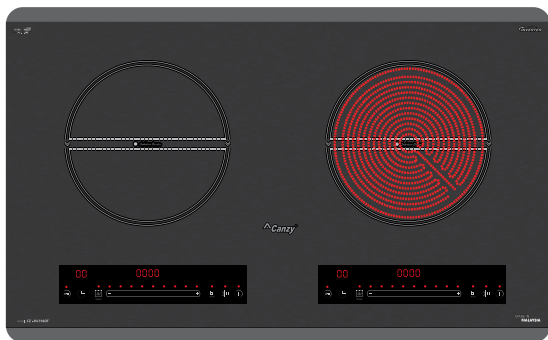

Model: **CZ ML756DT**

Made in
MALAYSIA

GIÁ BÁN: **13.980.000 VND**

TÍNH NĂNG SẢN PHẨM

Bếp đôi: 1 từ + 1 hồng ngoại
Ứng dụng công nghệ Inverter thông minh tiết kiệm 30% điện năng
Cấp độ điều chỉnh 9 cấp độ
Tính năng hâm nóng nhiệt độ thấp **Warm: 70°C, 80°C, 90°C**
Tính năng tạm dừng khi nấu **Pause**
Chức năng chống tràn, tự động ngắt, tự nhận diện vùng nấu
Hạn giờ, khóa phím, bảo vệ an toàn quá nhiệt quá áp
Mặt kính **Vitro Ceramic xước** vật 2 cạnh sang trọng
Hệ thống mạch, mâm sản xuất theo công nghệ Châu Âu
Điều khiển cảm ứng trượt Slide

THÔNG SỐ KỸ THUẬT

Bếp từ: 2000W, chức năng Booster Max: 2400W
Bếp hồng ngoại hai vòng nhiệt: 2200W
Điện áp: 220-240V / 50-60Hz
Kích thước bề mặt: 730x430mm
Kích thước khoét đá: 690x390mm