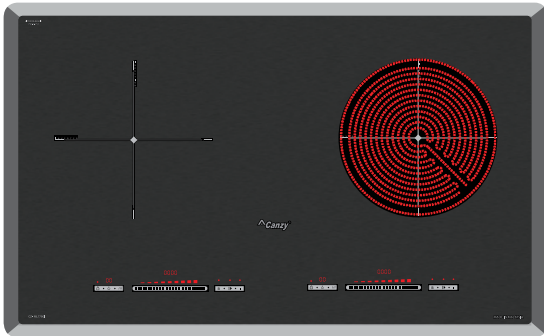

Model: **CZ ML779GI**

Made In MALAYSIA

GIÁ BÁN: **14.980.000 VND**

TÍNH NĂNG SẢN PHẨM

Bếp đôi: 1 từ + 1 hồng ngoại
Ứng dụng công nghệ Inverter thông minh tiết kiệm 30% điện năng
Cấp độ điều chỉnh 9 cấp độ
Tính năng hâm nóng nhiệt độ thấp **Warm: 70°C, 80°C, 90°C**
Tính năng tạm dừng khi nấu **Pause**
Chức năng chống tràn, tự động ngắt, tự nhận diện vùng nấu
Hẹn giờ, khóa phím, bảo vệ an toàn quá nhiệt quá áp
Mặt kính **Vitro Ceramic xước** vất cạnh, bo góc sang trọng
Hệ thống mạch, mâm sản xuất theo công nghệ Châu Âu
Điều khiển cảm ứng trượt Slide

THÔNG SỐ KỸ THUẬT

Bếp từ: 2000W, chức năng Booster Max: 2400W
Bếp hồng ngoại hai vòng lửa: 2200W
Điện áp: 220-240V / 50-60Hz
Kích thước bề mặt: 730x430mm
Kích thước khoét đá: 690x390mm