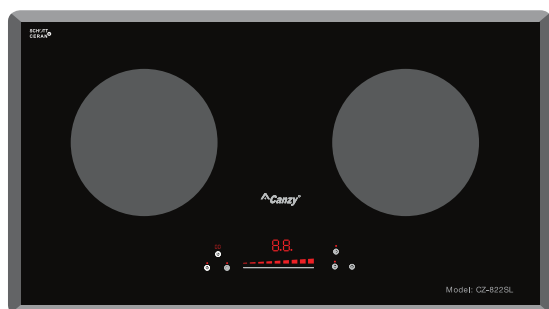

Model: **CZ 822SL**

Made In
SPAIN

GIÁ BÁN: **17.980.000 VND**

TÍNH NĂNG SẢN PHẨM

Bếp đôi: 2 từ
Ứng dụng công nghệ Inverter thông minh tiết kiệm 30% điện năng
Cấp độ điều chỉnh 9 cấp độ
Tính năng tạm dừng khi nấu **Pause**
Hệ thống **Auto Recognize** tự nhận diện vùng nấu, tự động ngắt khi không có nồi
Hẹn giờ, khóa phím, công nghệ **Auto Protect** bảo vệ an toàn quá nhiệt quá áp
Mặt kính **Schoff Ceran** vát cạnh, bo góc sang trọng
Bộ bảng mạch và mâm từ Made In Spain
Điều khiển cảm ứng trượt **Slide dùng chung 2 vùng nấu**

THÔNG SỐ KỸ THUẬT

Bếp từ trái chức năng Booster Max: 2000W
Bếp từ phải chức năng Booster Max: 1800W
Điện áp: 220-240V / 50-60Hz
Kích thước bề mặt: 730x430mm
Kích thước khoét đá: 660x320mm