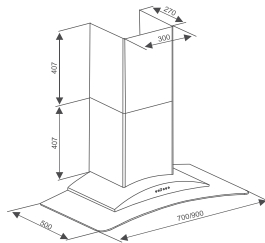

THÔNG SỐ KỸ THUẬT

Chất liệu: Kính, Inox
Lực hút: 1200(m³/h)
Độ ồn: < 45dbA
Ống thoát: 150mm
Kích thước: 700/900mm