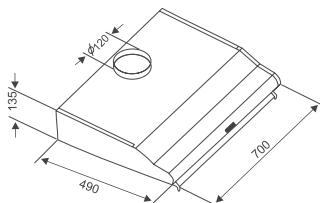

THÔNG SỐ KỸ THUẬT

Chất liệu: Sơn vân gỗ đậm
Động cơ: Turbin đôi
Lực hút: 750(m³/h)
Độ ồn: < 48dbA
Ống thoát: 120mm
Kích thước: 700mm