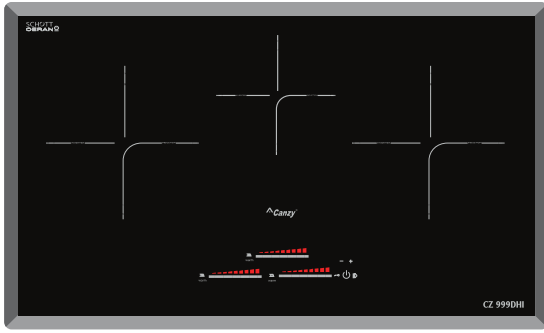

Model: **CZ 999DHI**

GIÁ BÁN: **26.980.000 VND**

TÍNH NĂNG SẢN PHẨM

Bếp ba: 3 từ dài
Ứng dụng công nghệ **G5 E.G.O Germany Inverter** thông minh vượt trội
Tính năng hâm nóng ở nhiệt độ thấp **Warm: 65°C, 75°C, 85°C**
Cấp độ điều chỉnh 9 cấp độ
Tính năng tạm dừng khi hoạt động **Pause**
Tính năng cầu nối bếp trung và bếp nhỏ
Chức năng trống tràn, tự động ngắt, tự nhận diện vùng nấu
Hẹn giờ, khóa phím, bảo vệ an toàn quá nhiệt quá áp
Mặt kính **Schott Ceran Germany** vật cạnh, bo góc sang trọng
Bộ bảng mạch và mâm từ EGO Germany, tiêu chuẩn chất lượng **EMC, CE**
Điều khiển cảm ứng kiểu **3 Slide độc lập cho từng vùng nấu**

THÔNG SỐ KỸ THUẬT

Bếp từ lớn: 2600W, chức năng Booster Max: 3700W
Bếp từ trung: 2100W, chức năng Booster Max: 3700W
Bếp từ nhỏ: 2100W, chức năng Booster Max: 2200W
Điện áp: 220-240V/ 50-60Hz
Kích thước bề mặt: 810x450mm
Kích thước khoét đá: 750x420mm