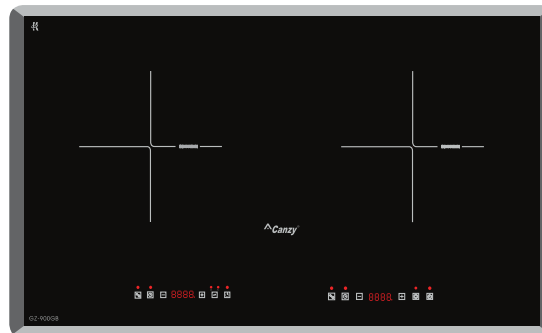

Model: **CZ 900GB**

Made In
THAILAND

GIÁ BÁN: **10.980.000 VND**

TÍNH NĂNG SẢN PHẨM

Bếp đôi: 2 từ
Ứng dụng công nghệ Inverter thông minh tiết kiệm 30% điện năng
Cấp độ điều chỉnh 9 cấp độ
Chức năng chuyển chế độ nhiệt phù hợp chiên xào
Chức năng chống tràn, tự động ngắt, tự nhận diện vùng nấu
Hẹn giờ, khóa phím, bảo vệ an toàn quá nhiệt quá áp
Mặt kính Vitro Ceramic vát cạnh sang trọng
Hệ thống mạch, mâm sản xuất theo công nghệ Châu Âu
Điều khiển cảm ứng Touch Select

THÔNG SỐ KỸ THUẬT

Bếp từ trái chức năng Booster Max: 2400W
Bếp từ phải chức năng Booster Max: 2400W
Điện áp: 220-240V/ 50-60Hz
Kích thước bề mặt: 730x430mm
Kích thước khoét đá: 680x380mm