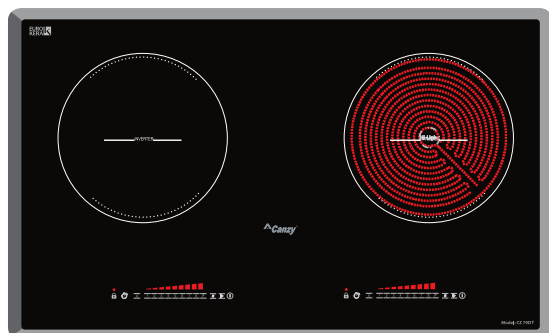

THÔNG SỐ KỸ THUẬT

Bếp từ: 2000W, chức năng Booster Max: 2400W
 Bếp hồng ngoại ba vòng lửa: 2400W
 Điện áp: 220-240V/ 50-60Hz
 Kích thước bề mặt: 730x430mm
 Kích thước khoét đá: 690x390mm

Model: **CZ 79D**

Made In THAILAND

GIÁ BÁN: **14.980.000 VND**

TÍNH NĂNG SẢN PHẨM

Bếp đôi: 2 từ
 Ứng dụng công nghệ Inverter thông minh tiết kiệm 30% điện năng
 Cấp độ điều chỉnh 9 cấp độ
 Tính năng hâm nóng ở nhiệt độ thấp **Warm: 50°C, 60°C, 70°C**
Chế độ chuyển chế độ phù hợp chiên xào
 Chức năng chống tràn, tự động ngắt, tự nhận diện vùng nấu
 Hẹn giờ, khóa phím, bảo vệ an toàn quá nhiệt quá áp
 Mặt kính **Eurokera France** vật 4 cạnh, bo góc sang trọng
 Hệ thống mạch, mâm sản xuất theo công nghệ Châu Âu
 Điều khiển cảm ứng trượt Slide

THÔNG SỐ KỸ THUẬT

Bếp từ trái chức năng Booster Max: 2400W
 Bếp từ phải chức năng Booster Max: 2400W
 Điện áp: 220-240V/ 50-60Hz
 Kích thước bề mặt: 750x450mm
 Kích thước khoét đá: 680x390mm

Model: **CZ 79DT**Made In
THAILANDGIÁ BÁN: **14.980.000 VND****TÍNH NĂNG SẢN PHẨM**