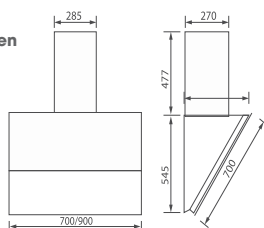

THÔNG SỐ KỸ THUẬT

Chất liệu: Kính vát cong, **Inox sơn đen**
Lực hút: 1400(m³/h)
Độ ồn: <45dbA
Ống thoát: 150mm
Kích thước: 700/900mm