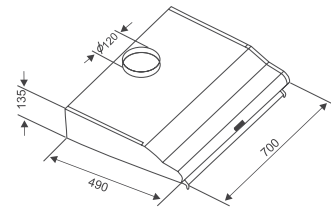

THÔNG SỐ KỸ THUẬT

Chất liệu: Sơn vân gỗ nhạ
Động cơ: Turbin đôi
Lực hút: 750(m³/h)
Độ ồn: < 48dbA
Ống thoát: 120mm
Kích thước: 700mm