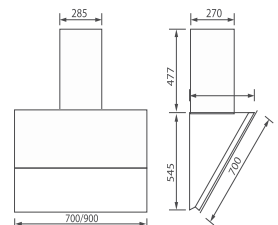

THÔNG SỐ KỸ THUẬT

Chất liệu: Kính vát, cong
Lực hút: 1400(m³/h)
Độ ồn: <45dbA
Ống thoát: 150mm
Kích thước: 700/900mm