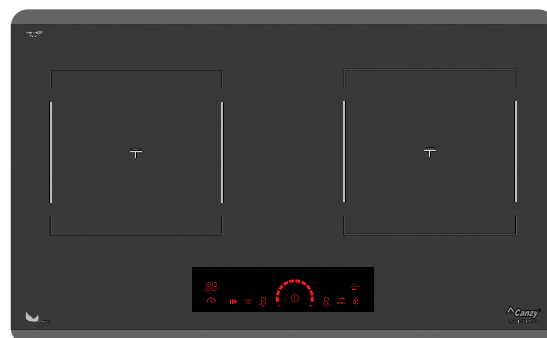

Model: **CZ ML759**

Made In
MALAYSIA

GIÁ BÁN: **16.980.000 VND**

TÍNH NĂNG SẢN PHẨM

Bếp đôi: 2 từ
Ứng dụng công nghệ Inverter thông minh tiết kiệm 30% điện năng
Cấp độ điều chỉnh 9 cấp độ
Tính năng hâm nóng nhiệt độ thấp **Warm: 45, 80°C**
Tính năng chiên, xào tiện lợi
Tính năng tạm dừng khi nấu **Pause**
Chức năng chống tràn, tự động ngắt, tự nhận diện vùng nấu
Hẹn giờ, khóa phím, bảo vệ an toàn quá nhiệt quá áp
Mặt kính **Vitro Ceramic** xước vật 2 cạnh trên dưới sang trọng
Hệ thống mạch, mằm sản xuất theo công nghệ Châu Âu
Điều khiển cảm ứng **LCD hình vòng cung** tiên tiến nhất năm 2020

THÔNG SỐ KỸ THUẬT

Bếp từ trái: 2000W
Bếp từ phải: 2000W, Booster: 2400W
Điện áp: 220-240V / 50-60Hz
Kích thước bề mặt: 730x430mm
Kích thước khoét đá: 690x390mm