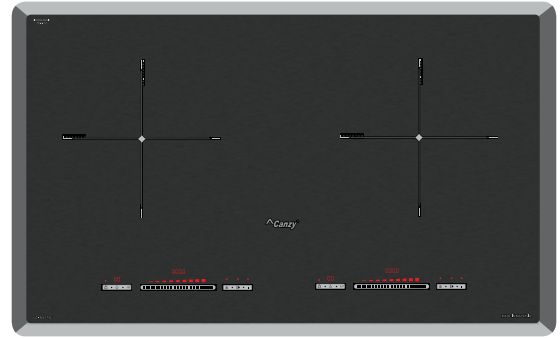

Model: **CZ ML779G**

Made In MALAYSIA

GIÁ BÁN: **14.980.000 VND**

TÍNH NĂNG SẢN PHẨM

Bếp đôi: 2 từ
Ứng dụng công nghệ Inverter thông minh tiết kiệm 30% điện năng
Cấp độ điều chỉnh 9 cấp độ
Tính năng hâm nóng nhiệt độ thấp **Warm: 70°C, 80°C, 90°C**
Tính năng tạm dừng khi nấu **Pause**
Chức năng chống tràn, tự động ngắt, tự nhận diện vùng nấu
Hẹn giờ, khóa phím, bảo vệ an toàn quá nhiệt quá áp
Mặt kính **Vitro Ceramic xước** vất cạnh, bo góc sang trọng
Hệ thống mạch, mâm sản xuất theo công nghệ Châu Âu
Điều khiển cảm ứng trượt Slide

THÔNG SỐ KỸ THUẬT

Bếp từ trái: 2000W, chức năng Booster Max: 2400W
Bếp từ phải: 2000W, chức năng Booster Max: 2400W
Điện áp: 220-240V / 50-60Hz
Kích thước bề mặt: 730x430mm
Kích thước khoét đá: 690x390mm