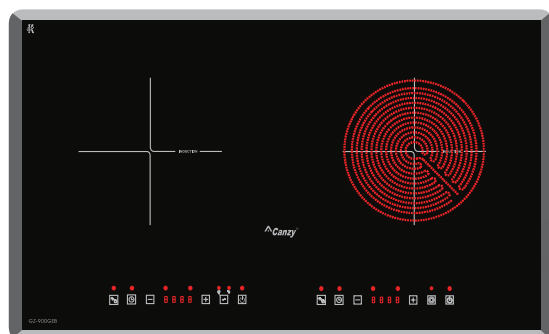

Model: **CZ 900GEB**

Made In
THAILAND

GIÁ BÁN: **10.980.000 VND**

TÍNH NĂNG SẢN PHẨM

Bếp đôi: 1 từ + 1 hồng ngoại
Ứng dụng công nghệ Inverter thông minh tiết kiệm 30% điện năng
Cấp độ điều chỉnh 9 cấp độ
Chức năng chuyển chế độ nhiệt phù hợp chiên xào
Chức năng chống tràn, tự động ngắt, tự nhận diện vùng nấu
Hẹn giờ, khóa phím, bảo vệ an toàn quá nhiệt quá áp
Mặt kính Vitro Ceramic vát cạnh sang trọng
Hệ thống mạch, mâm sản xuất theo công nghệ Châu Âu
Điều khiển cảm ứng Touch Select

THÔNG SỐ KỸ THUẬT

Bếp từ chức năng Booster Max: 2400W
Bếp hồng ngoại hai vòng nhiệt: 2200W
Điện áp: 220-240V/ 50-60Hz
Kích thước bề mặt: 730x430mm
Kích thước khoét đá: 680x380mm