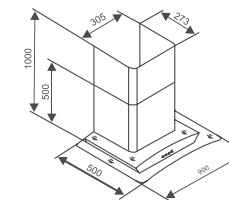

THÔNG SỐ KỸ THUẬT

Chất liệu: **Công nghệ Anodize tráng Ceramic cao cấp**
Lực hút: 1400(m³/h)
Độ ồn: <45dbA
Ống thoát: 150mm
Kích thước: 900mm

Model: **CZ 607** 8.780.000 VND

Model: **CZ 609** 8.980.000 VND