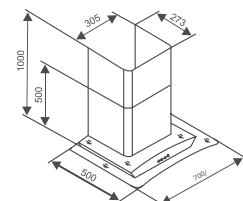

THÔNG SỐ KỸ THUẬT

Chất liệu: **Kính, Inox đen**
Lực hút: 1400(m³/h)
Độ ồn: < 45dbA
Ống thoát: 150mm
Kích thước: 700mm