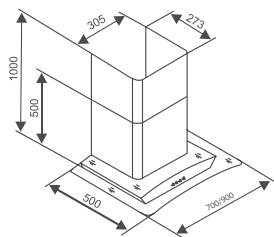

THÔNG SỐ KỸ THUẬT

Chất liệu: **Kính, Inox đen** sang trọng
Lực hút: 1400(m³/h)
Độ ồn: < 45dbA
Ống thoát: 150mm
Kích thước: 900mm