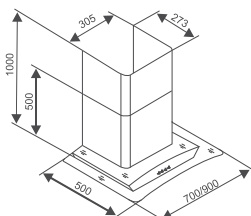

THÔNG SỐ KỸ THUẬT

Chất liệu: **Kính, Inox đen**
Lực hút: 1200(m³/h)
Độ ồn: < 45dbA
Ống thoát: 150mm
Kích thước: 700/900mm