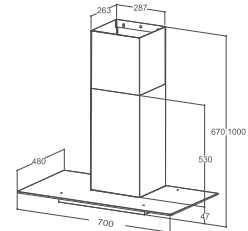

THÔNG SỐ KỸ THUẬT

Chất liệu: Inox, kính
Lực hút: 1400(m³/h)
Độ ồn: <45dbA
Ống thoát: 150mm
Kích thước: 700mm