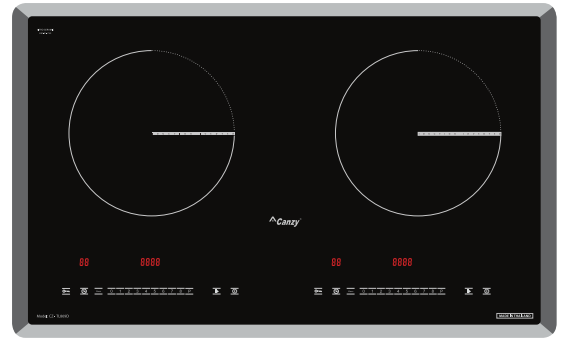

Made In THAILAND

GIÁ BÁN: **14.980.000 VND**

TÍNH NĂNG SẢN PHẨM

Bếp đôi: 1 từ + 1 hồng ngoại
 Ứng dụng công nghệ Inverter thông minh tiết kiệm 30% điện năng
 Cấp độ điều chỉnh 9 cấp độ
 Tính năng hâm nóng nhiệt độ thấp **Warm: 50°C, 60°C, 70°C**
 Tính năng tạm dừng hoạt động **Pause**
 Chức năng chống tràn, tự động ngắt, tự nhận diện vùng nấu
 Hẹn giờ, khóa phím, bảo vệ an toàn quá nhiệt quá áp
 Mặt kính **Vitro Ceramic xước, bo viền bạc** sang trọng
 Hệ thống mạch, mâm sản xuất theo công nghệ Châu Âu
 Điều khiển cảm ứng trượt Slide

THÔNG SỐ KỸ THUẬT

Bếp từ chức năng Booster Max: 2400W
 Bếp hồng ngoại ba vòng nhiệt: 2400W
 Điện áp: 220-240V/ 50-60Hz
 Kích thước bề mặt: 730x430mm
 Kích thước khoét đá: 690x390mm

Model: **CZ TL869D**

Made In THAILAND