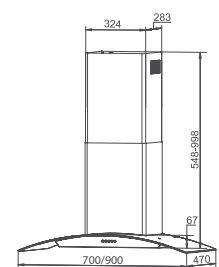

THÔNG SỐ KỸ THUẬT

Chất liệu: Kính, **Inox đen** sang trọng
 Lực hút: 1200(m³/h)
 Độ ồn: < 45dbA
 Ống thoát: 150mm
 Kích thước: 700/900mm

Model: **CZ DELUXE 70** 6.780.000 VND

Model: **CZ DELUXE 90** 6.980.000 VND