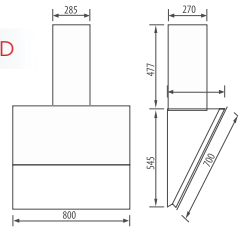

THÔNG SỐ KỸ THUẬT

Chất liệu: Kính vát, cong
Lực hút: 1400(m³/h)
Độ ồn: <45dbA
Ống thoát: 150mm
Kích thước: 700/900mm

Model: **CZ SB08** 21.980.000 VND

TÍNH NĂNG SẢN PHẨM

Máy hút mùi kính vát
Đèn 2 Led siêu sáng tiết kiệm điện năng
Hệ thống mở cửa tự động thông minh
Màn hình hiển thị LCD sang trọng
Điều khiển cảm ứng
Điều khiển từ xa
Chế độ hẹn giờ
Lưới lọc mỡ bằng Alumium 5 lớp có thể tháo rời tiện dụng
Chế độ hút đẩy ra ngoài hoặc khử mùi bằng than hoạt tính