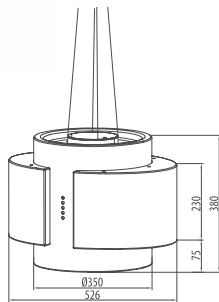

Model: **CZ 999** 22.980.000 VND

TÍNH NĂNG SẢN PHẨM

Máy hút mùi treo độc lập sang trọng
Đèn Led siêu sáng tiết kiệm điện
Điều khiển kiểu **phím bấm điện dung**
Điều khiển bluetooth
Lưới lọc mỡ bằng Alumium 5 lớp có thể tháo rời
Chế độ hút đẩy ra ngoài hoặc khử mùi bằng than hoạt tính

THÔNG SỐ KỸ THUẬT

Chất liệu: **Đá nhân tạo chống bám bẩn**
Lực hút: 1400(m³/h)
Độ ồn: <45dbA
Kích thước: 526x380mm