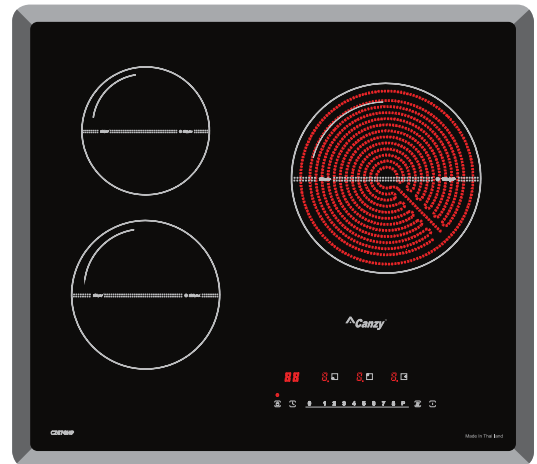

Model: **CZ 67HP**

Made In THAILAND

GIÁ BÁN: **16.980.000 VND**

TÍNH NĂNG SẢN PHẨM

Bếp ba: 3 từ
 Ứng dụng công nghệ Inverter thông minh tiết kiệm 30% điện năng
 Cấp độ điều chỉnh 9 cấp độ
 Tính năng hâm nóng nhiệt độ thấp **Warm: 50°C, 60°C, 70°C**
 Tính năng tạm dừng khi nấu **Pause**
 Chức năng chống tràn, tự động ngắt, tự nhận diện vùng nấu
 Hẹn giờ, khóa phím, bảo vệ an toàn quá nhiệt quá áp
 Mặt kính Vitro Ceramic vát cạnh sang trọng
 Hệ thống mạch, mâm sản xuất theo công nghệ Châu Âu
 Điều khiển cảm ứng trượt Slide

THÔNG SỐ KỸ THUẬT

Bếp từ to chức năng Booster Max: 2400W
 Bếp từ trung chức năng Booster Max: 2200W
 Bếp từ nhỏ chức năng Booster Max: 1800W
 Điện áp: 220-240V/ 50-60Hz
 Kích thước bề mặt: 590x520mm
 Kích thước khoét đá: 560x490mm