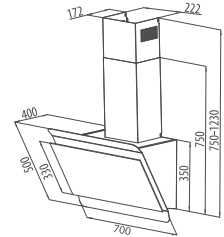

THÔNG SỐ KỸ THUẬT

Chất liệu: **Inox và kính đen vòm**
Lực hút: 1400(m³/h)
Độ ồn: <45dbA
Ống thoát: 150mm
Kích thước: 700mm