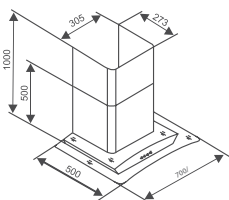

THÔNG SỐ KỸ THUẬT

Chất liệu: Kính, **Inox 430ss**
Lực hút: 1200(m³/h)
Độ ồn: < 45dbA
Ống thoát: 150mm
Kích thước: 700mm