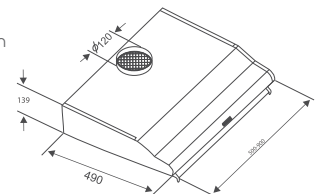

THÔNG SỐ KỸ THUẬT

Chất liệu: Men đen tinh diện
Động cơ: Turbin đôi
Lực hút: 750(m³/h)
Độ ồn: < 48dbA
Ống thoát: 150mm
Kích thước: 600/700mm