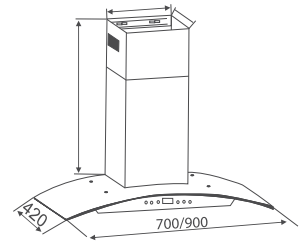

THÔNG SỐ KỸ THUẬT

Chất liệu: Kính, Inox
Lực hút: 1200(m³/h)
Độ ồn: < 45dbA
Ống thoát: 150mm
Kích thước: 700/900mm