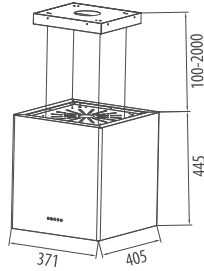

THÔNG SỐ KỸ THUẬT

Chất liệu: **Công nghệ tráng men cao cấp chống bám bẩn**
Lực hút: 1400(m³/h)
Độ ồn: <45dbA
Kích thước: 405x445mm