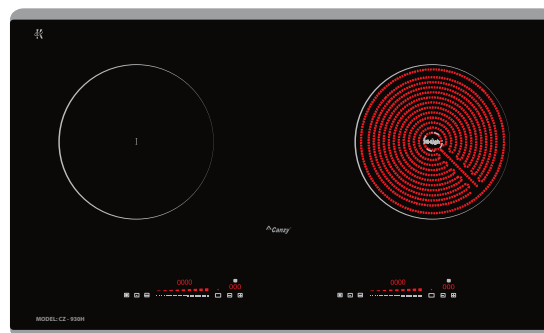

Model: **CZ 930H**

GIÁ BÁN: **9.680.000 VND**

TÍNH NĂNG SẢN PHẨM

Bếp đôi: 1 từ + 1 hồng ngoại
Ứng dụng công nghệ Inverter thông minh tiết kiệm 30% điện năng
Cấp độ điều chỉnh 9 cấp độ
Chức năng trống tràn, tự động ngắt, tự nhận diện vùng nấu
Hẹn giờ, khóa phím, bảo vệ an toàn quá nhiệt quá áp
Mặt kính K+ vất 2 cạnh sang trong
Điều khiển cảm ứng trượt Slide

THÔNG SỐ KỸ THUẬT

Bếp từ chức năng Booster Max: 2100W
Bếp hồng ngoại hai vòng nhiệt: 2200W
Điện áp: 220-240V / 50-60Hz
Kích thước bề mặt: 730x430mm
Kích thước khoét đá: 680x390mm