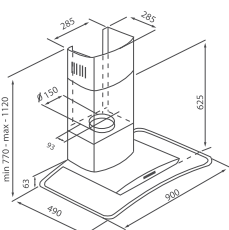

THÔNG SỐ KỸ THUẬT

Chất liệu: Kính, Inox sang trọng
Lực hút: 1400(m³/h)
Độ ồn: <45dbA
Ống thoát: 150mm
Kích thước: 900mm