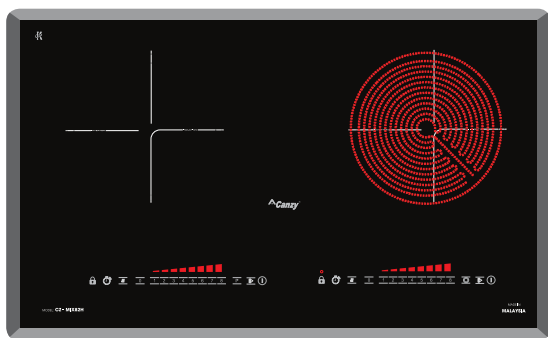

Model: **CZ MIX82H**

Made In
MALAYSIA

GIÁ BÁN: **11.980.000 VND**

TÍNH NĂNG SẢN PHẨM

Bếp đôi: 1 từ + 1 hồng ngoại
Ứng dụng công nghệ Inverter thông minh tiết kiệm 30% điện năng
Cấp độ điều chỉnh 9 cấp độ
Tính năng tạm dừng khi nấu **Pause**
Tính năng hâm nóng nhiệt độ thấp **Warm: 70°C, 80°C, 90°C**
Chức năng chống tràn, tự động ngắt, tự nhận diện vùng nấu
Hạn giờ, khóa phím, bảo vệ an toàn quá nhiệt quá áp
Một kính Vitro Ceramic vất cạnh sang trọng
Hệ thống mạch, mâm sản xuất theo công nghệ Châu Âu
Điều khiển cảm ứng trượt Slide

THÔNG SỐ KỸ THUẬT

Bếp từ chức năng Booster Max: 2400W
Bếp hồng ngoại hai vòng nhiệt: 2200W
Điện áp: 220-240V / 50-60Hz
Kích thước sản phẩm: 730x430mm
Kích thước khoét đá: 690x390mm