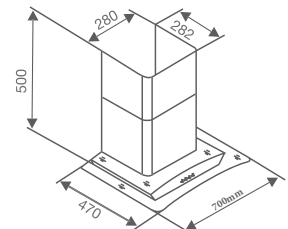

THÔNG SỐ KỸ THUẬT

Chất liệu: Inox, kính
Lực hút: 1100(m³/h)
Độ ồn: < 45dbA
Ống thoát: 150mm
Kích thước: 700mm