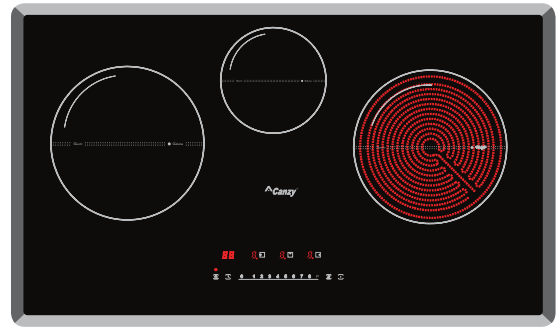

Model: **CZ 67GP**

Made In THAILAND

GIÁ BÁN: **17.980.000 VND**

TÍNH NĂNG SẢN PHẨM

Bếp ba: 2 từ + 1 hồng ngoại
Ứng dụng công nghệ Inverter thông minh tiết kiệm 30% điện năng
Cấp độ điều chỉnh 9 cấp độ
Tính năng hâm nóng nhiệt độ thấp **Warm: 50°C, 60°C, 70°C**
Tính năng tạm dừng khi nấu **Pause**
Chức năng chống tràn, tự động ngắt, tự nhận diện vùng nấu
Hẹn giờ, khóa phím, bảo vệ an toàn quá nhiệt quá áp
Mặt kính Vitro Ceramic vát cạnh sang trọng
Hệ thống mạch, mâm sản xuất theo công nghệ Châu Âu
Điều khiển cảm ứng trượt Slide

THÔNG SỐ KỸ THUẬT

Bếp từ to chức năng Booster Max: 2400W
Bếp từ nhỏ chức năng Booster Max: 1800W
Bếp hồng ngoại ba vòng nhiệt: 2400W
Điện áp: 220-240V/ 50-60Hz
Kích thước bề mặt: 780x450mm
Kích thước khoét đá: 750x420mm