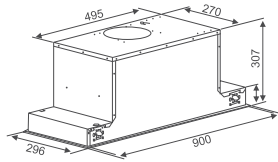

THÔNG SỐ KỸ THUẬT

Chất liệu: Inox, **kính trắng ngọc**
Lực hút: 1250(m³/h)
Độ ồn: < 45dbA
Ống thoát: 150mm
Kích thước: 900mm

Model: **CZ 68D** 8.980.000 VND