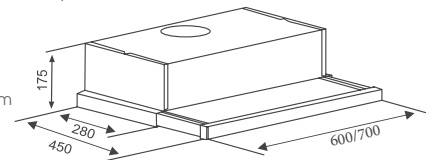

THÔNG SỐ KỸ THUẬT

Chất liệu: Inox, mạ sơn tĩnh điện
Động cơ: Turbin đôi
Lực hút: 750(m³/h)
Độ ồn: < 48dbA
Ống thoát: 120mm
Kích thước: 600/700mm