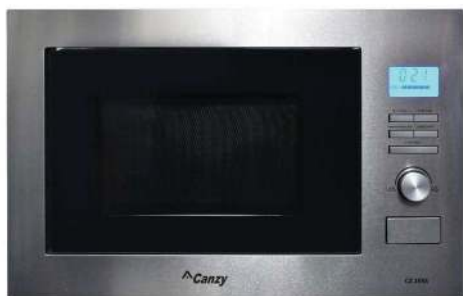

LÒ VI SÓNG

CZ-25SS

Made in MALAYSIA

Giá chính thức: 10.980.000VND

TÍNH NĂNG SẢN PHẨM

- Lò vi sóng
- Chức năng vi sóng với 5 mức công suất
- Điều khiển bán điện tử
- **Chức năng đã đông,**
- **Chức năng nấu nhanh**
- **Chức năng nấu vi sóng**
- **Chức năng nướng hoặc nấu nướng kết hợp**
- **Chức năng nấu tự động**
- Hệ thống quạt thông gió
- Đồng hồ hẹn giờ lên tới 60 phút, khóa trẻ em thông minh