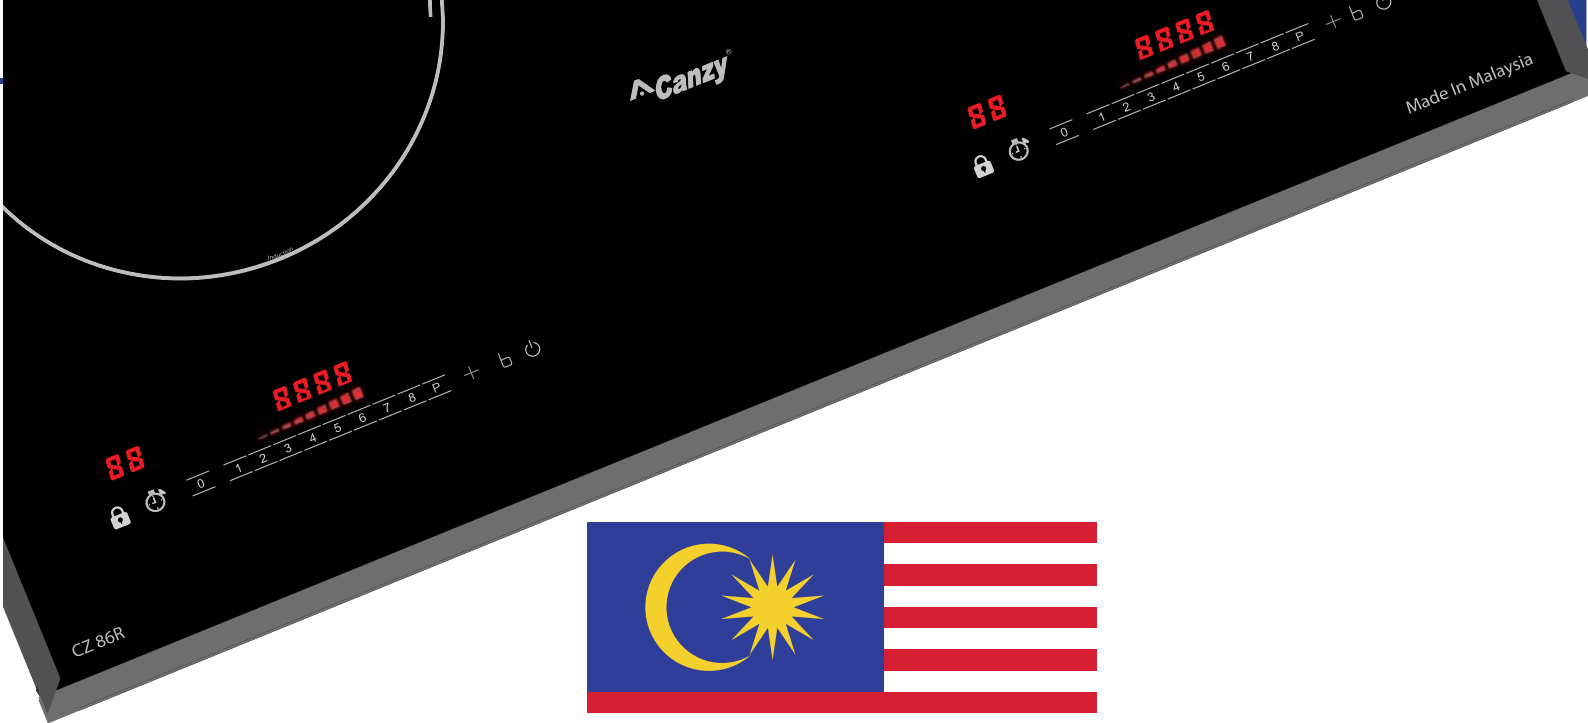

MADE IN MALAYSIA

Univocamente Lussuoso Moderno

Parole di cucina
Bếp điện từ