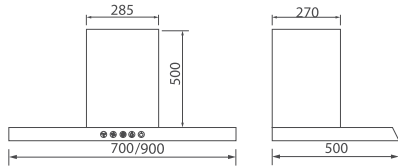

THÔNG SỐ KỸ THUẬT

Chất liệu: Inox sang trọng
Lực hút: 1400(m³/h)
Độ ồn: <45dbA
Ống thoát: 150mm
Kích thước: 700/900mm