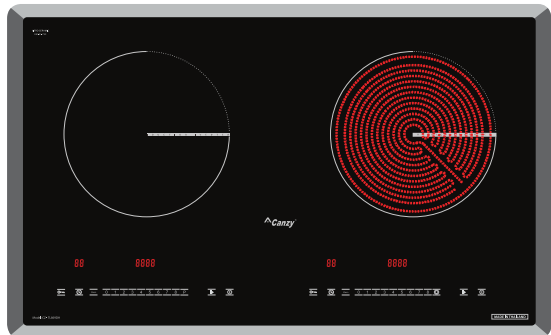

Model: **CZ TL869DH**

Made In THAILAND

GIÁ BÁN: **12.980.000 VND**

TÍNH NĂNG SẢN PHẨM

Bếp đôi: 1 từ + 1 hồng ngoại
Ứng dụng công nghệ Inverter thông minh tiết kiệm 30% điện năng
Cấp độ điều chỉnh 9 cấp độ
Tính năng hâm nóng nhiệt độ thấp **Warm: 50°C, 60°C, 70°C**
Tính năng tạm dừng khi nấu **Pause**
Chức năng chống tràn, tự động ngắt, tự nhận diện vùng nấu
Hẹn giờ, khóa phím, bảo vệ an toàn quá nhiệt quá áp
Mặt kính Vitro Ceramic vật cạnh sang trọng
Hệ thống mạch, mâm sản xuất theo công nghệ Châu Âu
Điều khiển cảm ứng trượt Slide

THÔNG SỐ KỸ THUẬT

Bếp từ: 2000W, chức năng Booster Max: 2400W
Bếp hồng ngoại ba vòng lửa: 2400W
Điện áp: 220-240V/ 50-60Hz
Kích thước bề mặt: 730x430mm
Kích thước khoét đá: 690x390mm