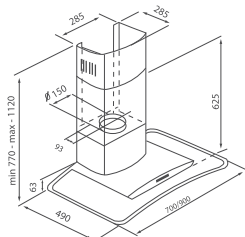

THÔNG SỐ KỸ THUẬT

Chất liệu: Inox, kính
Lực hút: 1200(m³/h)
Độ ồn: < 45dbA
Ống thoát: 150mm
Kích thước: 700/900mm