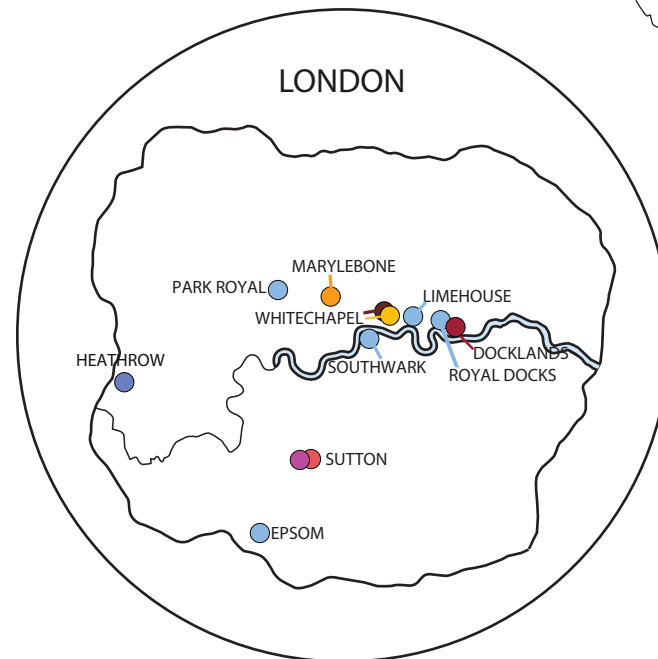

SOUTH

Location	Hotel	Star rating	No. of rooms	Pool 	Gym 	Spa 	Dinner options	Coach parking onsite	Lift
SOUTH									
Chatham	Bridgewood Manor Hotel & Spa	4	100	Y	Y	Y	Y	Y	Y
Gatwick	Hampton by Hilton Gatwick	3	194	N	Y	N	Y	N	Y
Cheltenham	Holiday Inn Express Cheltenham Town Centre	3	138	N	N	N	Y	N	Y
Paignton	Ibis Styles Paignton	3	121	N	Y	Y	Y	N	Y
Paignton	Mercure Paignton	4	161	N	Y	N	Y	N	Y
Maidenhead	Thames Riviera	N/A	51	N	N	N	Y	N	N
Plymouth	The Duke of Cornwall	3	73	N	N	N	Y	N	Y
Paignton	The Marine Hotel	N/A	53	N	N	N	Y	Y	Y
Maidenhead	The Olde Bell	3	48	N	N	N	Y	Y	N
Dorking	Wotton House	4	127	Y	Y	N	Y	Y	Y

Click on the hotel name for more information

NORTH

Location	Hotel	Star rating	No. of rooms	Pool 	Gym 	Spa 	Dinner options	Coach parking onsite	Lift
NORTH									
Liverpool	Aloft Liverpool	4	116	N	Y	N	Y	N	Y
Sheffield	Courtyard by Marriott Sheffield	4	150	N	Y	N	Y	Y	Y
Manchester	Hampton by Hilton Manchester City Northern Quarter	3	221	N	Y	N	Y	N	Y
Blackpool	Holiday Inn Blackpool	4	144	N	Y	N	Y	N	Y
Barrow in Furness	Holiday Inn Express Barrow in Furness	3	127	N	N	N	Y	Y	Y
Doncaster	Holiday Inn Express Doncaster	3	94	N	N	N	Y	Y	Y
Manchester	Holiday Inn Express Manchester Airport	3	199	N	N	N	Y	Y	Y
Middlesbrough	Holiday Inn Express Middlesbrough	3	159	N	N	N	Y	N	Y
Blackpool	Imperial Hotel	4	180	N	N	N	Y	Y	Y
Blackpool	Lyndene Hotel	2	141	N	N	N	Y	N	Y
Liverpool	Radisson Blu Hotel Liverpool	4	194	N	N	N	Y	N	Y
Liverpool	Staybridge Suites Liverpool	4	132	N	Y	N	N	N	Y
Newcastle	Staybridge Suites Newcastle	4	128	N	Y	N	N	Y	Y
Middlesbrough	Station Suites	4	42	N	N	N	N	N	Y
Harrogate	The Crown - Harrogate	3	115	N	N	N	Y	N	Y
Leeds	The Met Leeds	4	125	N	Y	N	Y	N	Y
York	The Milner York	4	155	Y	Y	N	Y	Y	Y
Liverpool	The Municipal Hotel & Spa Liverpool - MGallery	5	179	Y	Y	Y	Y	N	Y
Manchester	The Townhouse Hotel	4	85	N	N	N	Y	N	Y