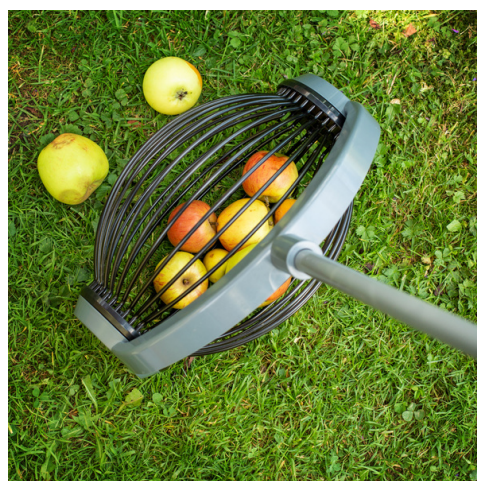

# UPP Rollstuhl Outdoor "Deluxe" mit Schutzhülle

Referenz n° 345

- Knie freundliche Lösung für die Gartenarbeit
- Höhenverstellbarer Sitz (44 bis 58 cm Sitzhöhe)
- Ablagefläche für Arbeitsgeräte
- Stahlgestell und breite Räder sorgen für Stabilität
- Inkl. Wetterfester Schutzhülle
- Material: langlebiges Eisen
- **Maße: 82 × 45x 54 cm**
- **Gewicht : 12,5kg**
- Belastung: max.150kg

# Laubgreifer 2-teilig

Referenz n° 178

- Für Laub und Rasenschnitt
- Saubere Hände - schnelles Handeln
- Für große Mengen geeignet
- Ergonomisch
- Aus hoch stabilem Kunststoff
- **Maße: je ca. 34,0 x 8,0 x 50,0 cm**

# Rollsammler/ Obstsammler Groß 2.0

Referenz n° 570

- Einfache Anwendung durch selbst sammelnden Rollkorb
- Kein Kraftaufwand erforderlich
- Ermöglicht ergonomisches Stehen
- Nimmt problemlos auch große Mengen an Nüssen und Fallobst auf
- Langlebige Konstruktion
- Passend für Obst und Nüsse zwischen 3cm – 10cm
- Material: Kunststoff PA+GF/ABS
- **Maße: 30x32x22cm - MAX 6 Liter; 2,2 KG**