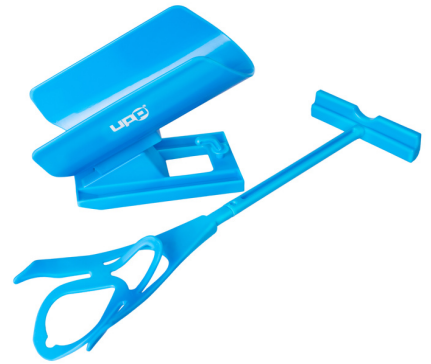

# Badezimmer-Stufe stapelbar & erweiterbar

Referenz n° 426

- Sicheres & mühefreies Einsteigen in die Badewanne oder Dusche
- Stapelbar & erweiterbar dank cleverer Produktform
- Extragroße ANTIrutsch Plattform mit weicher Oberfläche aus Schaumstoff
- ANTIrutsch FüÙe
- **Belastbar bis 189 kg**
- **MaÙe: 50,2 x 40,6 x 10 cm**
- **Gewicht : 1,250kg**
- **Inhalt: 1 Stück**

# Anziehhilfe 3 in 1

Referenz n° 483

- Ideal für ältere, schwangere oder beeinträchtigte Menschen
- Hilft beim an- und ausziehen ohne Bücken
- Weitet und hält die Socken offen
- Für Socken oder Strümpfe - egal ob Kompressionsstrümpfe, Sportsocken oder ähnliches
- Station mit rutschfester Unterseite
- **Maße: 17,5 × 12 × 16,5 cm**

# UPP Rollstuhl Outdoor "Deluxe" mit Schutzhülle

Referenz n° 345

- Knie freundliche Lösung für die Gartenarbeit
- Höhenverstellbarer Sitz (44 bis 58 cm Sitzhöhe)
- Ablagefläche für Arbeitsgeräte
- Stahlgestell und breite Räder sorgen für Stabilität
- Inkl. Wetterfester Schutzhülle
- Material: langlebiges Eisen
- **Maße: 82 × 45x 54 cm**
- **Gewicht : 12,5kg**
- Belastung: max.150kg

# Laubgreifer 2-teilig

Referenz n° 178

- Für Laub und Rasenschnitt
- Saubere Hände - schnelles Handeln
- Für große Mengen geeignet
- Ergonomisch
- Aus hoch stabilem Kunststoff
- **Maße: je ca. 34,0 x 8,0 x 50,0 cm**