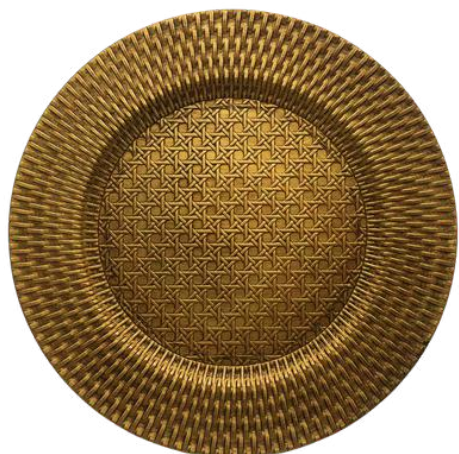

Bege

SP5537

SOUSPLAT "RATTAN STYLE"

Polipropileno
33cm diâmetro x 2cm
Caixa: 24 peça / cor

R$ 15,30 un
+ 6,5% IPI