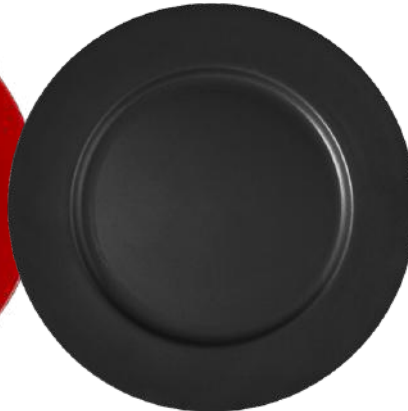

Preto

SP8166 SOUSPLAT BRILHO

Polipropileno
33cm diâmetro x 2cm
Caixa: 24 peça / cor

R$ 9,80 un
+ 6,5% IPI