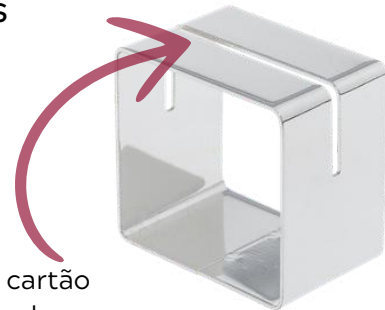

### ARGOLA CORAÇÃO JOGO COM 4 PEÇAS

Metal  
4,1 x 3,5 x 4,2cm  
Vermelho  
Caixa: 2 jogos

**R\$ 26,60 jg**

+ 6,5% IPI

4 PEÇAS

Espaço para cartão  
de marcação de  
lugar na mesa