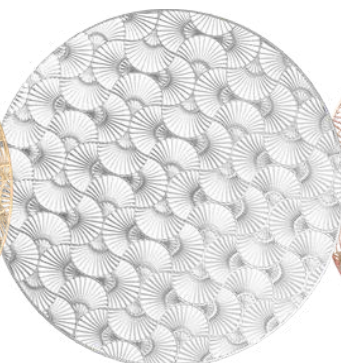

### LUGAR AMERICANO

PP

37cm diâmetro x 0,1cm

Caixa: 12 peças / cor

**R\$ 5,40 un**

+ 6,5% IPI

Bordo

Verde