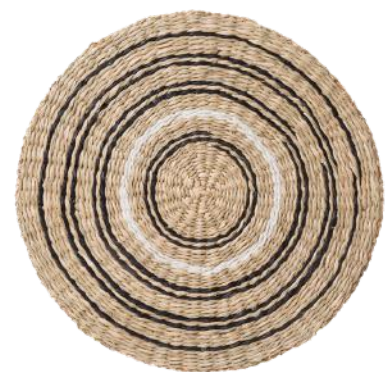

RT5264

LUGAR AMERICANO

Seagrass
38cm diâmetro x 0,1cm
Natural c/ preto e branco
Caixa: 12 peças

R$ 28,90 un