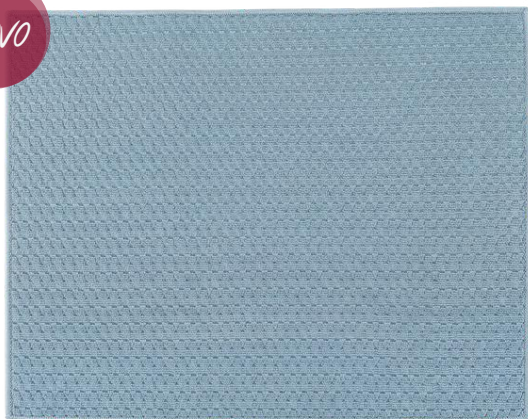

NOVO

Azul Claro

AL100 APARADOR DE LOUÇAS

R$ 13,25 un

Poliéster
45cm x 40cm
Caixa: 6 peças / cor