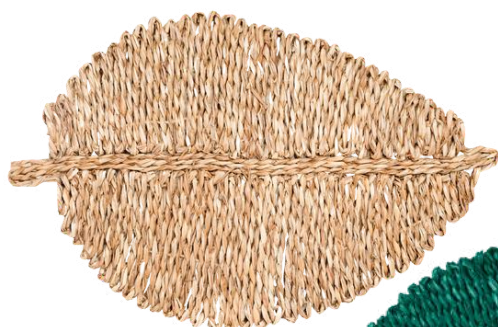

RT6301

FOLHA LUGAR AMERICANO

Seagrass
39cm x 49cm x 1cm
Natural, Verde e Preto
Caixa: 12 peças / cor

Natural
R$ 23,98 un

Verde ou Preto
R$25,07 un