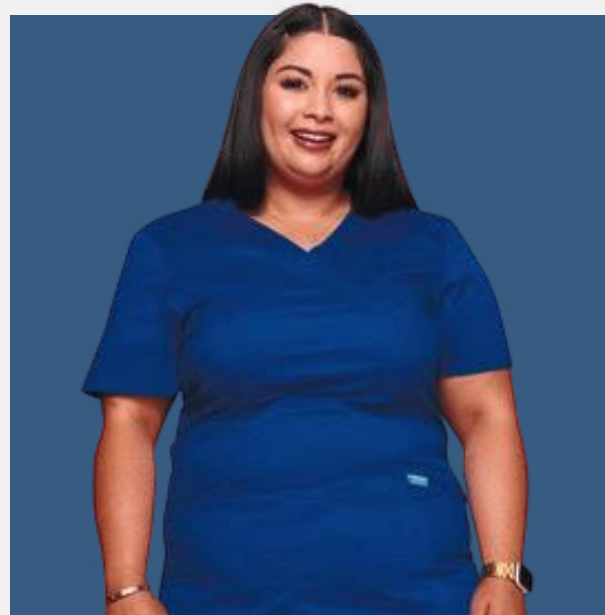

PANAPROMO

ABBIGLIAMENTO

MEDICAL & CARE

CABI PERSONALIZZATI PER STUDI MEDICI, CLINICHE VETERINARIE, PARRUCCHIERI ED ESTETISTE