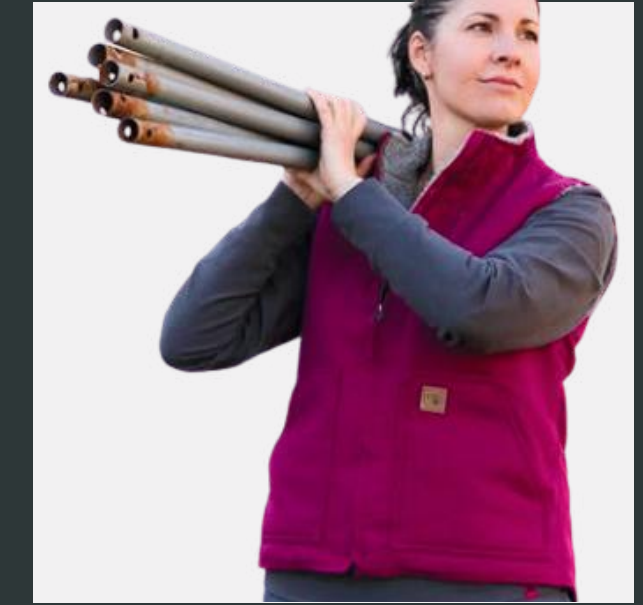

RISTORAZIONE

CABI D'ABBIGLIAMENTO PERSONALIZZATI PER BAR, RISTORANTI, SUPERMERCATI E HOTEL

PANAPROMO

ABBIGLIAMENTO

ALTA VISIBILITÀ

SICUREZZA E VISIBILITÀ PER OGNI AMBIENTE DI LAVORO

PANAPROMO

WORKWEAR-DPI