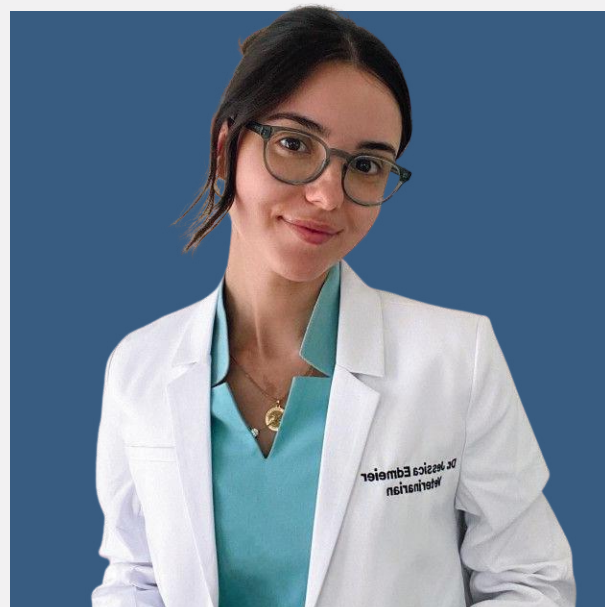

PANAPROMO

ABBIGLIAMENTO

MEDICAL & CARE

CABI PERSONALIZZATI PER STUDI MEDICI, CLINICHE VETERINARIE, PARRUCCHIERI ED ESTETISTE