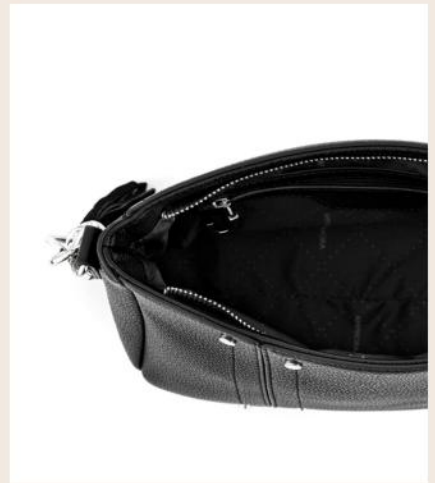

MINI BAG
LEROY

20%
OFF

PRECIO OFERTA

s/129.00

Antes: S/169.90

1/MULTINEGRO

1/38109

MINI BAG LEROY

M: SINTÉTICO/An.: 25 cm

Al.: 17 cm/L.: 11 cm

*Las medidas pueden variar ± 2 cm