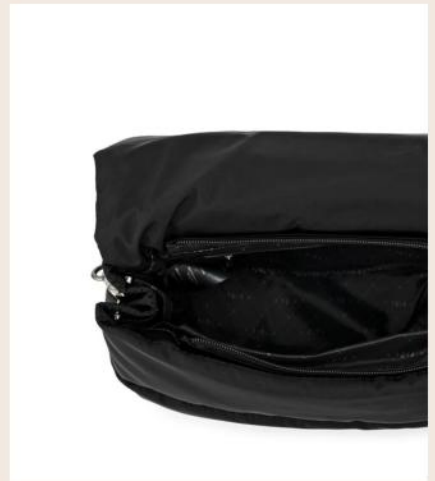

MINI BAG
OXIDIANA

25%
OFF

PRECIO OFERTA

S/99.00

Antes: S/139.00

•1/NEGRO

1/40916

MINI BAG OXIDIANA

M: SINTÉTICO/An.: 20 cm

Al.: 11 cm/L.: 4 cm

*Las medidas pueden variar ± 2 cm

MINI BAG
SILVI

35%
OFF

PRECIO OFERTA

s/139.00

Antes: S/219.00