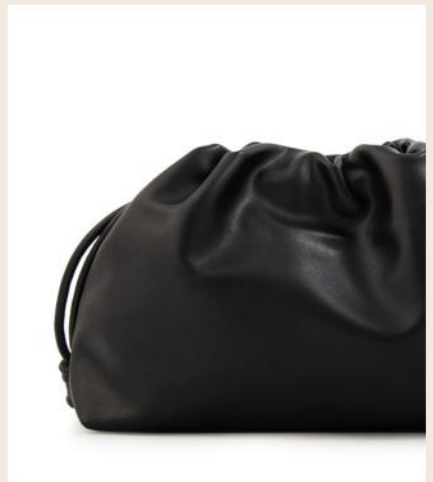

Al.: 15 cm/L.: 11 cm

*Las medidas pueden variar ± 2 cm

MINI BAG
ISABELLA

15%
OFF

PRECIO OFERTA

s/ **159.00**

Antes: S/189.00

•1/NEGRO

1/40908

MINI BAG ISABELLA

M: SINTÉTICO/An.: 25 cm

Al.: 18 cm/L.: 10 cm

**Las medidas pueden variar ±2cm*

MINI BAG
BELIZA

25%
OFF

PRECIO OFERTA