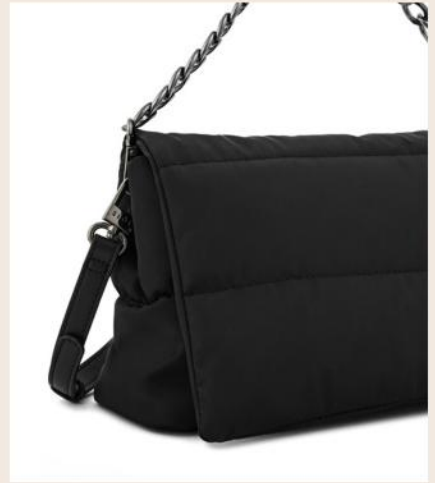

MINI BAG
OXIDIANA

25%
OFF

PRECIO OFERTA

S/99.00

Antes: S/139.00

•1/NEGRO

1/40916

MINI BAG OXIDIANA

M: SINTÉTICO/An.: 20 cm

Al.: 11 cm/L.: 4 cm

*Las medidas pueden variar ± 2 cm

MINI BAG
SILVI

35%
OFF

PRECIO OFERTA

s/139.00

Antes: S/219.00