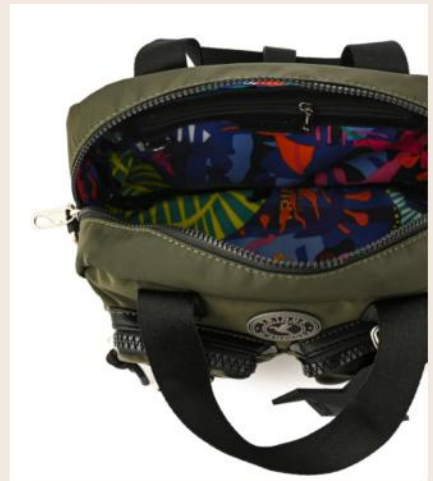

MALETIN
PATSY

20%
OFF

PRECIO OFERTA

S/99.00

Antes: S/129.00

•1/VERDE OSCURO

1/38526

MALETIN PATSY

M: TEXTIL/An.: 24 cm

Al.: 16 cm/L.: 8 cm

*Las medidas pueden variar ± 2 cm