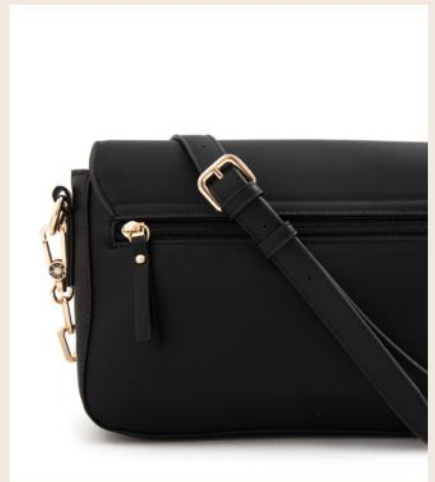

PRECIO OFERTA

s/129.00

Antes: S/169.90

1/MULTINEGRO

1/38109

MINI BAG LEROY

M: SINTÉTICO/An.: 25 cm

Al.: 17 cm/L.: 11 cm

*Las medidas pueden variar ± 2 cm

MINI BAG
LIZET

40%
OFF

PRECIO OFERTA

s/119.00

Antes: S/199.00

•2/NEGRO

2/40294

MINI BAG LIZET

M: SINTÉTICO/An.: 24 cm

Al.: 18 cm/L.: 7 cm

*Las medidas pueden variar ± 2 cm

MINI BAG
NEBET

40%
OFF

PRECIO OFERTA

S/99.00