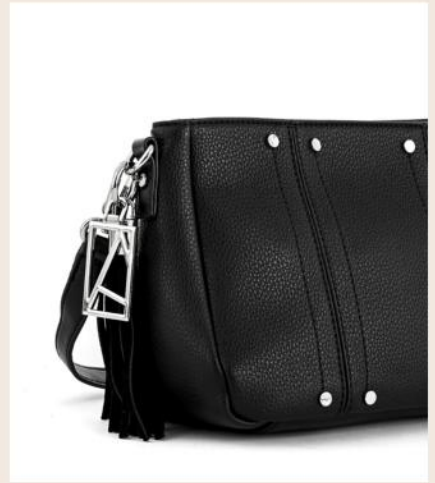

M: TEXTIL + SINTÉTICO/An.: 24.5 cm

Al.: 17 cm/L.: 11.5 cm

*Las medidas pueden variar ± 2 cm

MINI BAG
MARILYN

35%
OFF

PRECIO OFERTA

s/119.00

Antes: S/189.00

•2/ROSADO

2/40634

MINI BAG MARILYN

M: SINTÉTICO/An.: 18 cm

Al.: 24 cm/L.: 8 cm

*Las medidas pueden variar ± 2 cm

MINI BAG
LEROY

20%
OFF

PRECIO OFERTA

s/129.00

Antes: S/169.90

1/MULTINEGRO

1/38109

MINI BAG LEROY

M: SINTÉTICO/An.: 25 cm

Al.: 17 cm/L.: 11 cm

*Las medidas pueden variar ± 2 cm

MINI BAG
LIZET

40%
OFF

PRECIO OFERTA

s/119.00

Antes: S/199.00

•2/NEGRO

2/40294