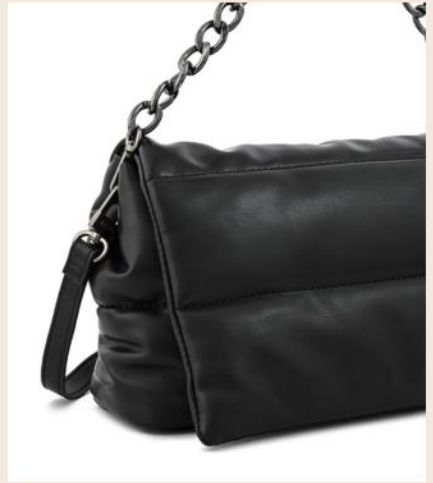

*Las medidas pueden variar ± 2 cm

MINI BAG
SILVI

35%
OFF

PRECIO OFERTA

s/139.00

Antes: S/219.00

•2/NEGRO

2/40411

MINI BAG SILVI

M: SINTÉTICO/An.: 34 cm

Al.: 20 cm/L.: 15 cm

*Las medidas pueden variar ± 2 cm

MINI BAG
DORIS

35%
OFF

PRECIO OFERTA

s/139.00