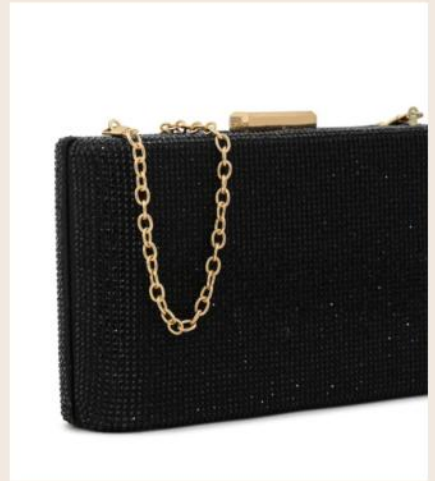

Al.: 15 cm/L.: 11 cm

*Las medidas pueden variar ± 2 cm

MINI BAG
ISABELLA

15%
OFF

PRECIO OFERTA

s/ **159.00**

Antes: S/189.00

•1/NEGRO

1/40908

MINI BAG ISABELLA

M: SINTÉTICO/An.: 25 cm

Al.: 18 cm/L.: 10 cm

**Las medidas pueden variar ±2cm*

MINI BAG
BELIZA

25%
OFF

PRECIO OFERTA

s/109.00

Antes: S/149.00

•2/BEIGE OSCURO

2/40902

MINI BAG BELIZA

M: SINTÉTICO/An.: 18 cm

Al.: 11 cm/L.: 3 cm

*Las medidas pueden variar ± 2 cm

MINI BAG
OXIDIANA

25%
OFF

PRECIO OFERTA

S/99.00

Antes: S/139.00

•1/NEGRO

1/40916

MINI BAG OXIDIANA