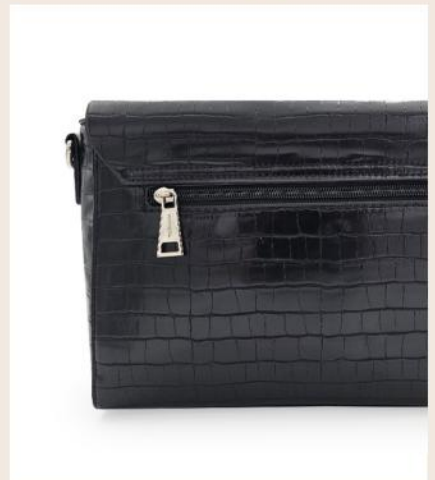

*Las medidas pueden variar ± 2 cm

MINI BAG
LIZET

40%
OFF

PRECIO OFERTA

s/119.00

Antes: S/199.00

•2/NEGRO

2/40294

MINI BAG LIZET

M: SINTÉTICO/An.: 24 cm

Al.: 18 cm/L.: 7 cm

*Las medidas pueden variar ± 2 cm

MINI BAG
NEBET

40%
OFF

PRECIO OFERTA

S/99.00

Antes: S/179.00

1/MULTINEGRO

1/34677

MINI BAG NEBET

M: SINTÉTICO/An.: 24 cm

Al.: 21 cm/L.: 12 cm

*Las medidas pueden variar ± 2 cm

MINI BAG
BONNIE

Al.: 15 cm/L.: 11 cm

*Las medidas pueden variar ± 2 cm

MINI BAG
ISABELLA

15%
OFF

PRECIO OFERTA

s/ **159.00**

Antes: S/189.00

•1/NEGRO