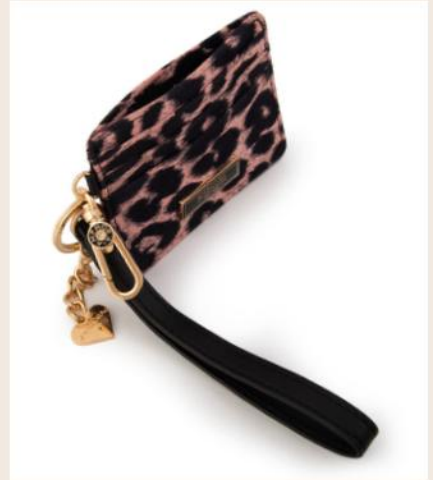

TARJETERO CANADA

M: TEXTIL + SINTÉTICO/An.: 11 cm

Al.: 8.5 cm/L.: 1 cm

*Las medidas pueden variar ± 2 cm

TARJETERO
CHIARA

35%
OFF

PRECIO OFERTA

s/24.50

Antes: S/39.90

*1/ROSADO

1/H235

TARJETERO CHIARA

M: SINTÉTICO/An.: 11 cm

Al.: 10 cm/L.: 1 cm

*Las medidas pueden variar ± 2 cm

TARJETERO
CHIARA