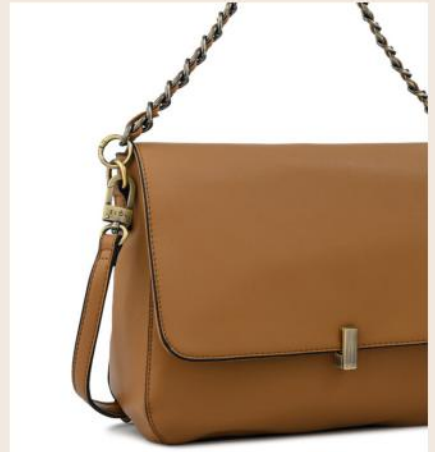

*Las medidas pueden variar ± 2 cm

MINI BAG
SILVI

35%
OFF

PRECIO OFERTA

s/139.00

Antes: S/219.00

•2/NEGRO

2/40411

MINI BAG SILVI

M: SINTÉTICO/An.: 34 cm

Al.: 20 cm/L.: 15 cm

*Las medidas pueden variar ± 2 cm

MINI BAG
DORIS

35%
OFF

PRECIO OFERTA

s/139.00

Antes: S/229.00

•1/BEIGE

1/40406

MINI BAG DORIS

M: SINTÉTICO/An.: 29 cm

Al.: 24 cm/L.: 7 cm

*Las medidas pueden variar ± 2 cm

MINI BAG
ARIANA

35%
OFF

PRECIO OFERTA

s/129.00

Antes: S/209.90

•2/NEGRO

2/40427

MINI BAG ARIANA

M: SINTÉTICO/An.: 22 cm