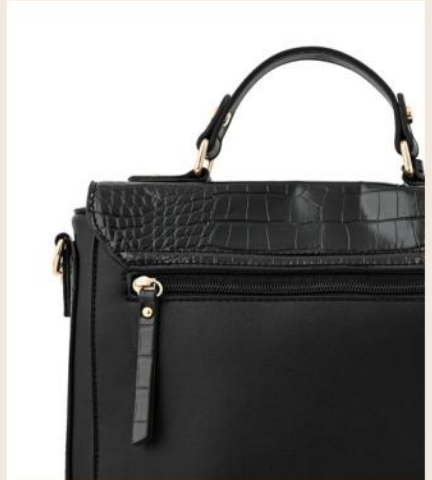

MINI BAG SILVI

M: SINTÉTICO/An.: 34 cm

Al.: 20 cm/L.: 15 cm

*Las medidas pueden variar ± 2 cm

MINI BAG
DORIS

35%
OFF

PRECIO OFERTA

s/139.00

Antes: S/229.00

•1/BEIGE

1/40406

MINI BAG DORIS

M: SINTÉTICO/An.: 29 cm

Al.: 24 cm/L.: 7 cm

*Las medidas pueden variar ± 2 cm

MINI BAG
ARIANA

35%
OFF

PRECIO OFERTA

s/129.00

Antes: S/209.90

•2/NEGRO

2/40427

MINI BAG ARIANA

M: SINTÉTICO/An.: 22 cm

Al.: 24 cm/L.: 11 cm

*Las medidas pueden variar ± 2 cm

MINI BAG
RUBY

35%
OFF

PRECIO OFERTA

s/119.00

Antes: S/189.00

•1/TAUPE