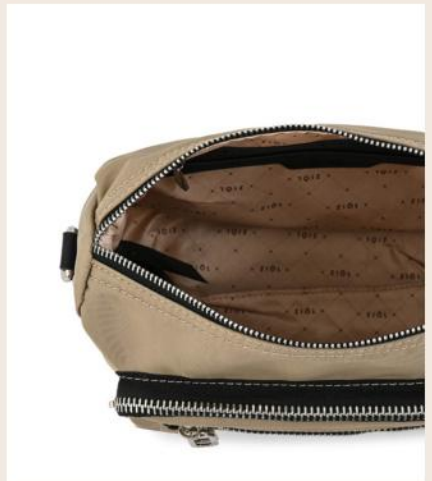

35%
OFF

PRECIO OFERTA

s/129.00

Antes: S/209.90

•2/NEGRO

2/40427

MINI BAG ARIANA

M: SINTÉTICO/An.: 22 cm

Al.: 24 cm/L.: 11 cm

*Las medidas pueden variar ± 2 cm

MINI BAG
RUBY

35%
OFF

PRECIO OFERTA

s/119.00

Antes: S/189.00

•1/TAUPE