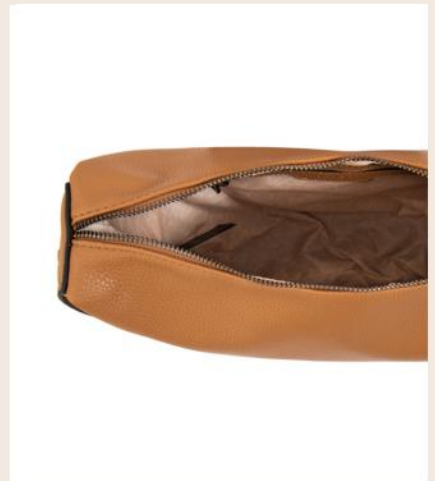

MINI BAG
NILO

20%
OFF

PRECIO OFERTA

s/159.00

Antes: S/199.00

•2/CAFE/CAMEL

2/41070

MINI BAG NILO

M: SINTÉTICO/An.: 36 cm

Al.: 29 cm/L.: 12 cm

*Las medidas pueden variar ± 2 cm