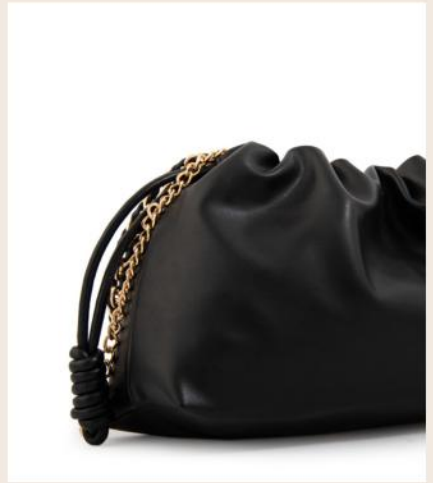

15%
OFF

PRECIO OFERTA

s/169.00

Antes: S/199.00

•2/BURDEO

2/40216

MINI BAG BONNIE

M: SINTÉTICO/An.: 31 cm

Al.: 15 cm/L.: 11 cm

*Las medidas pueden variar ± 2 cm

MINI BAG
ISABELLA

15%
OFF

PRECIO OFERTA

s/ **159.00**

Antes: S/189.00

•1/NEGRO

1/40908

MINI BAG ISABELLA

M: SINTÉTICO/An.: 25 cm

Al.: 18 cm/L.: 10 cm

**Las medidas pueden variar ±2cm*

MINI BAG
BELIZA

25%
OFF

PRECIO OFERTA

s/109.00

Antes: S/149.00

•2/BEIGE OSCURO

2/40902

MINI BAG BELIZA

M: SINTÉTICO/An.: 18 cm

Al.: 11 cm/L.: 3 cm

*Las medidas pueden variar ± 2 cm