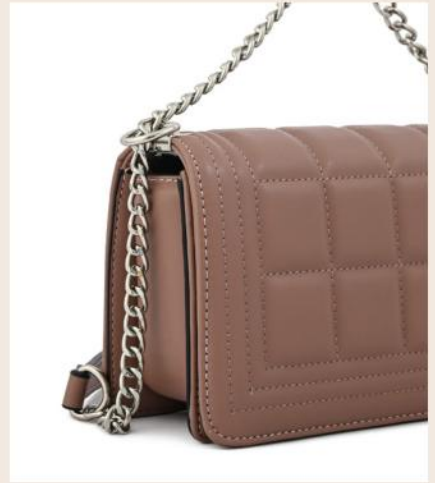

*2/MULTINEGRO

2/4041

MINI BAG SILVI

M: TEXTIL + SINTÉTICO/An.: 34 cm

Al.: 20 cm/L.: 15 cm

*Las medidas pueden variar ± 2 cm

MINI
BAG NAY

35%
OFF

PRECIO OFERTA

s/129.00

Antes: S/199.00

•1/ROSA

1/40403

MINI BAG NAY

M: SINTÉTICO/An.: 23 cm

Al.: 15 cm/L.: 9 cm