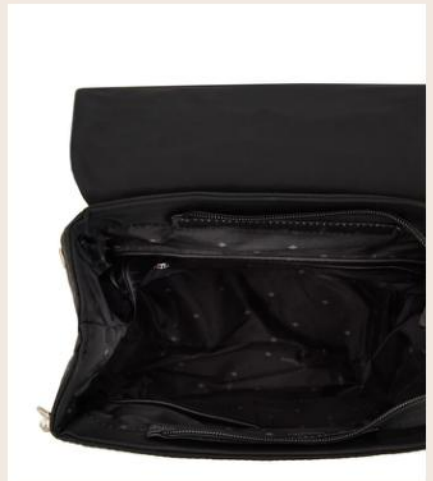

1/40267

MOCHILA VANIA

M: SINTÉTICO/An.: 29 cm

Al.: 27 cm/L.: 12 cm

*Las medidas pueden variar ± 2 cm