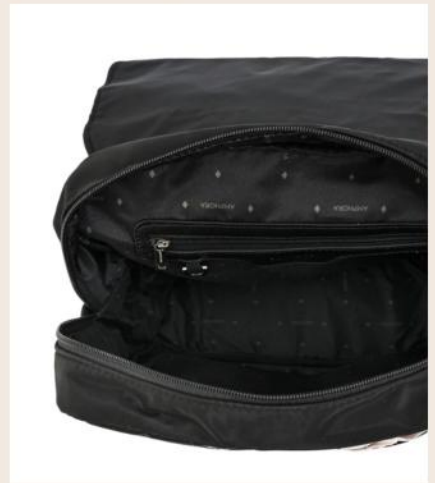

MOCHILA
IVRY

15%
OFF

PRECIO OFERTA

s/169.00

Antes: S/209.00

*2/MULTINEGRO

2/39563

MOCHILA IVRY

M: TEXTIL + SINTÉTICO/An.: 27 cm

Al.: 32 cm/L.: 10.5 cm

*Las medidas pueden variar ± 2 cm