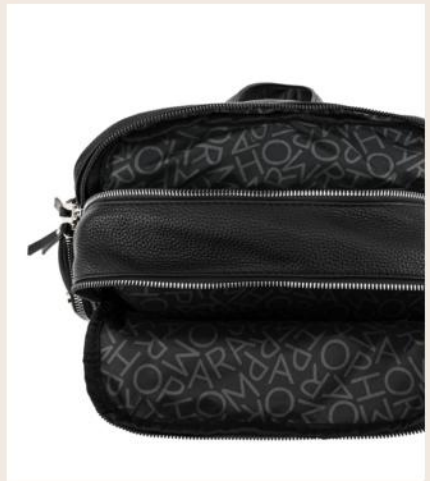

*Las medidas pueden variar ± 2 cm

MOCHILA
SABRINA

25%
OFF

PRECIO OFERTA

s/149.00

Antes: S/199.00

*2/MULTINEGRO

2/40285