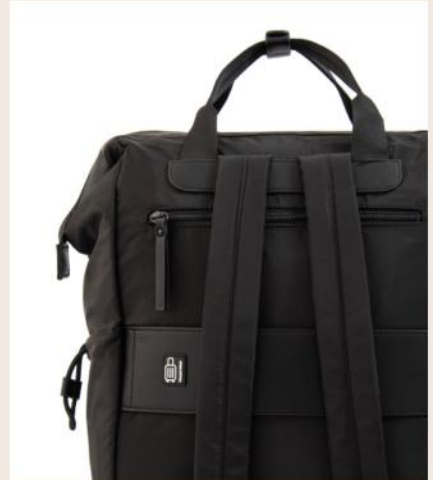

MOCHILA PILAR

25%
OFF

PRECIO OFERTA

s/149.00

Antes: S/199.00

•2/NEGRO

2/40945

MOCHILA PILAR

M: TEXTIL/An.: 40 cm

Al.: 45 cm/L.: 13 cm

*Las medidas pueden variar ±2cm