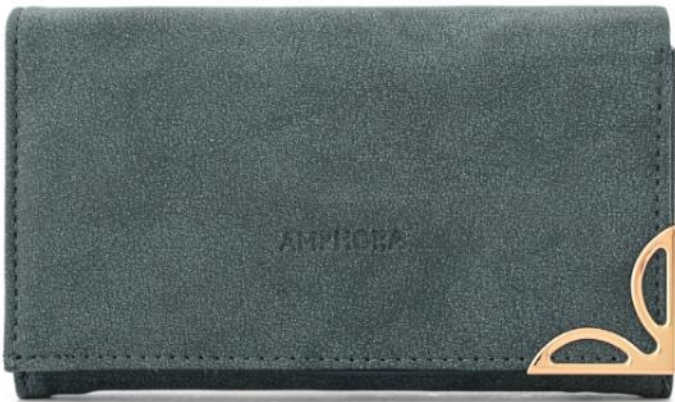

BILLETERA
ELEONOR

20%
OFF

PRECIO OFERTA

s/79.00

Antes: S/99.00

1/AZUL

1/50527

BILLETERA ELEONOR

M: SINTÉTICO/An.: 15 cm

Al.: 9 cm/L.: 3 cm

*Las medidas pueden variar ±2cm