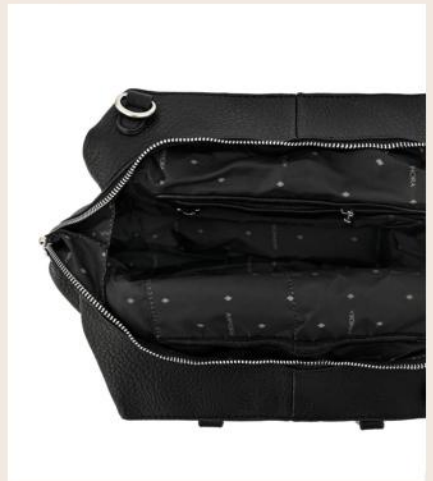

Al.: 27 cm/L.: 12 cm

*Las medidas pueden variar ± 2 cm

CARTERA
SILVIA

15%
OFF

PRECIO OFERTA

s/169.00

Antes: S/209.90

*1/NEGRO