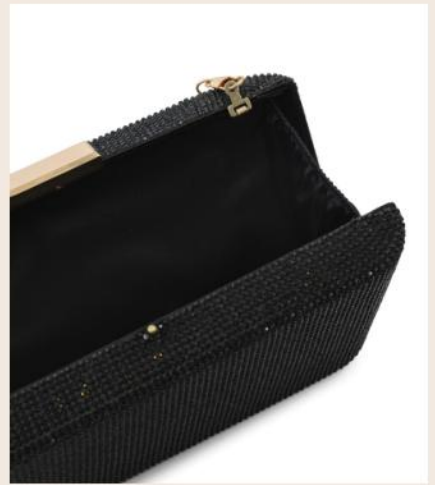

Al.: 15 cm/L.: 11 cm

*Las medidas pueden variar ± 2 cm

MINI BAG
ISABELLA

15%
OFF

PRECIO OFERTA

s/ **159.00**

Antes: S/189.00

•1/NEGRO

1/40908

MINI BAG ISABELLA

M: SINTÉTICO/An.: 25 cm

Al.: 18 cm/L.: 10 cm

**Las medidas pueden variar ±2cm*

MINI BAG
BELIZA

25%
OFF

PRECIO OFERTA

s/109.00

Antes: S/149.00

•2/BEIGE OSCURO

2/40902

MINI BAG BELIZA

M: SINTÉTICO/An.: 18 cm

Al.: 11 cm/L.: 3 cm

*Las medidas pueden variar ± 2 cm

MINI BAG
OXIDIANA

25%
OFF

PRECIO OFERTA

S/99.00

Antes: S/139.00

•1/NEGRO

1/40916

MINI BAG OXIDIANA