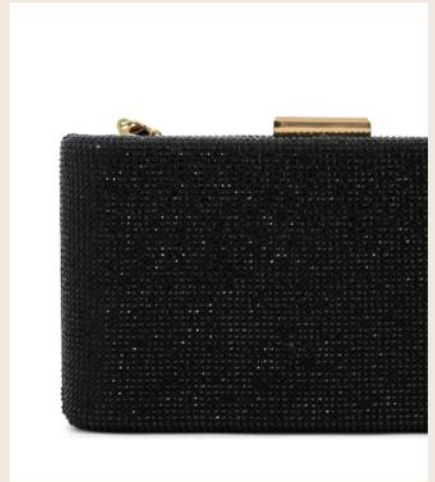

Al.: 15 cm/L.: 11 cm

*Las medidas pueden variar ± 2 cm

MINI BAG
ISABELLA

15%
OFF

PRECIO OFERTA

s/ **159.00**

Antes: S/189.00

•1/NEGRO

1/40908

MINI BAG ISABELLA

M: SINTÉTICO/An.: 25 cm

Al.: 18 cm/L.: 10 cm

**Las medidas pueden variar ±2cm*

MINI BAG
BELIZA

25%
OFF

PRECIO OFERTA

s/109.00

Antes: S/149.00

•2/BEIGE OSCURO

2/40902

MINI BAG BELIZA

M: SINTÉTICO/An.: 18 cm

Al.: 11 cm/L.: 3 cm

*Las medidas pueden variar ± 2 cm

MINI BAG
OXIDIANA

25%
OFF

PRECIO OFERTA

S/99.00

Antes: S/139.00

•1/NEGRO

1/40916

MINI BAG OXIDIANA