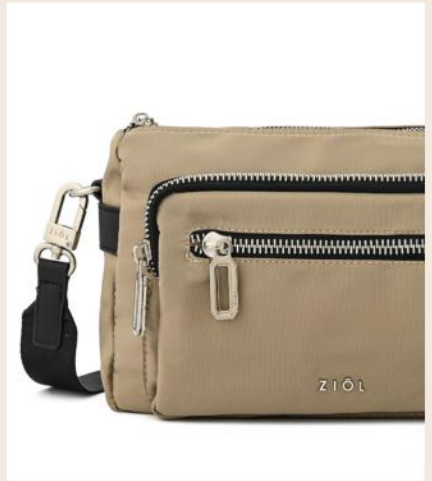

35%
OFF

PRECIO OFERTA

s/129.00

Antes: S/209.90

•2/NEGRO

2/40427

MINI BAG ARIANA

M: SINTÉTICO/An.: 22 cm

Al.: 24 cm/L.: 11 cm

*Las medidas pueden variar ± 2 cm

MINI BAG
RUBY

35%
OFF

PRECIO OFERTA

s/119.00

Antes: S/189.00

•1/TAUPE

1/40450

MINI BAG RUBY

M: SINTÉTICO/An.: 18 cm

Al.: 28 cm/L.: 9 cm

*Las medidas pueden variar ± 2 cm

BOLSO
CORALINA

40%
OFF

PRECIO OFERTA