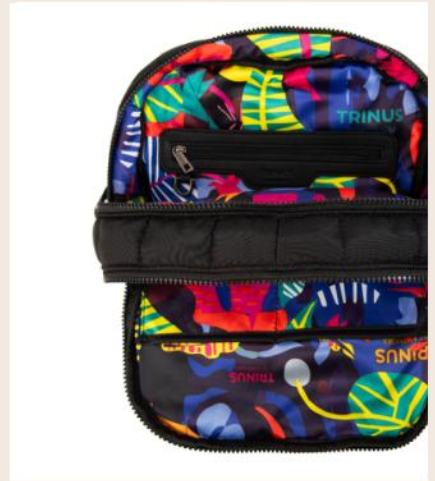

Al.: 39 cm/L.: 12 cm

**Las medidas pueden variar ±2cm*

MOCHILA TIANA

25%
OFF

PRECIO OFERTA

s/149.00

Antes: S/199.00

•2/NEGRO