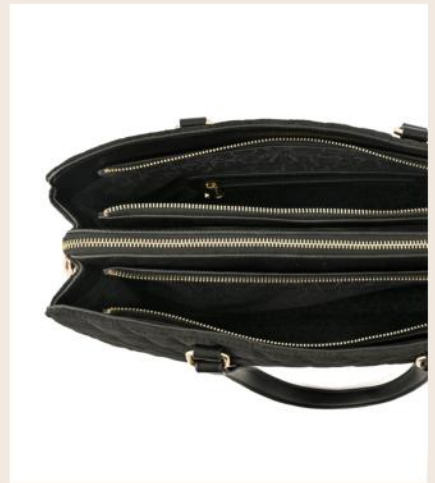

CARTERA
BUGI

25%
OFF

PRECIO OFERTA

S/229.00

Antes: S/319.00

•1/NEGRO

1/38874

CARTERA BUGI

M: SINTÉTICO/An.: 38.5 cm

Al.: 27 cm/L.: 12 cm

*Las medidas pueden variar ± 2 cm