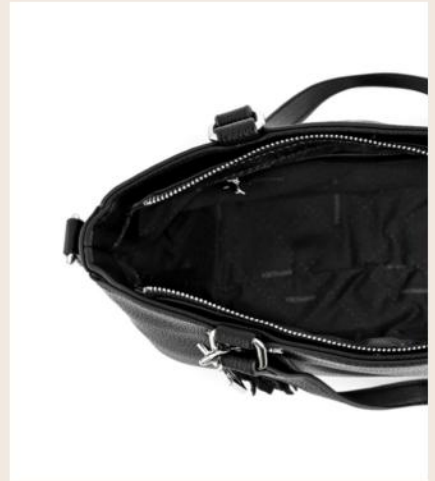

M: SINTÉTICO/An.: 37 cm

Al.: 28 cm/L.: 12 cm

*Las medidas pueden variar ± 2 cm

CARTERA
LEROY

25%
OFF

PRECIO OFERTA

s/169.00

Antes: S/229.00