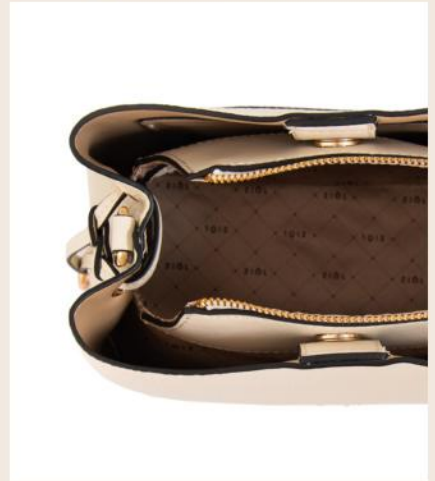

Al.: 27 cm/L.: 12 cm

*Las medidas pueden variar ± 2 cm

CARTERA
SILVIA

15%
OFF

PRECIO OFERTA

s/169.00

Antes: S/209.90

*1/NEGRO

1/38892

CARTERA SILVIA

M: SINTÉTICO/An.: 34 cm

Al.: 26 cm/L.: 12 cm

*Las medidas pueden variar ± 2 cm

CARTERA
ARIADNA

20%
OFF

PRECIO OFERTA

s/159.00

Antes: S/209.00

*2/BLANCO OFF

2/39196

CARTERA ARIADNA

M: SINTÉTICO/An.: 24 cm

Al.: 22 cm/L.: 11.5 cm

*Las medidas pueden variar ± 2 cm