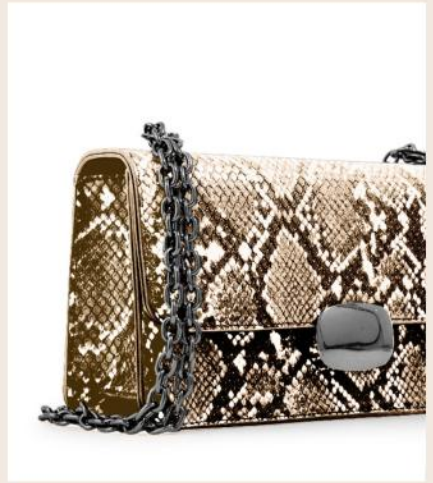

Al.: 15 cm/L.: 11 cm

*Las medidas pueden variar ± 2 cm

MINI BAG
ISABELLA

15%
OFF

PRECIO OFERTA

s/ **159.00**

Antes: S/189.00

•1/NEGRO

1/40908

MINI BAG ISABELLA

M: SINTÉTICO/An.: 25 cm

Al.: 18 cm/L.: 10 cm

**Las medidas pueden variar ±2cm*

MINI BAG
BELIZA

25%
OFF

PRECIO OFERTA

s/109.00

Antes: S/149.00

•2/BEIGE OSCURO

2/40902

MINI BAG BELIZA

M: SINTÉTICO/An.: 18 cm

Al.: 11 cm/L.: 3 cm

*Las medidas pueden variar ± 2 cm

MINI BAG
OXIDIANA

25%
OFF

PRECIO OFERTA

S/99.00

Antes: S/139.00

•1/NEGRO

1/40916

MINI BAG OXIDIANA