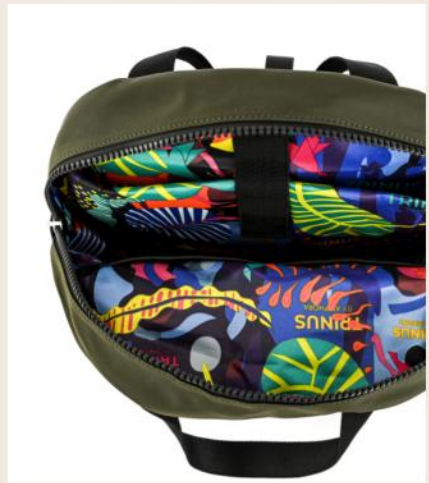

MOCHILA PATSY

10%
OFF

PRECIO OFERTA

s/149.00

Antes: S/199.00

•1/VERDE OSCURO

1/38525

MOCHILA PATSY

M: TEXTIL/An.: 28 cm

Al.: 39 cm/L.: 12 cm

*Las medidas pueden variar ± 2 cm