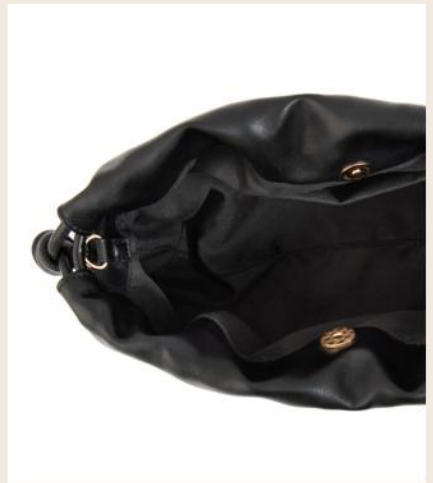

Al.: 15 cm/L.: 11 cm

*Las medidas pueden variar ± 2 cm

MINI BAG
ISABELLA

15%
OFF

PRECIO OFERTA

s/ **159.00**

Antes: S/189.00

•1/NEGRO

1/40908

MINI BAG ISABELLA

M: SINTÉTICO/An.: 25 cm

Al.: 18 cm/L.: 10 cm

**Las medidas pueden variar ±2cm*

MINI BAG
BELIZA

25%
OFF

PRECIO OFERTA