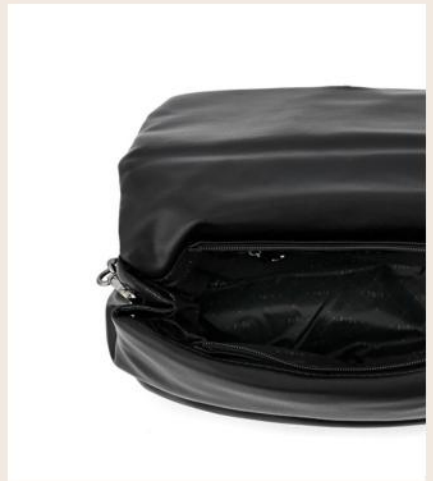

*Las medidas pueden variar ± 2 cm

MINI BAG
SILVI

35%
OFF

PRECIO OFERTA

s/139.00

Antes: S/219.00

•2/NEGRO

2/40411

MINI BAG SILVI

M: SINTÉTICO/An.: 34 cm

Al.: 20 cm/L.: 15 cm

*Las medidas pueden variar ± 2 cm

MINI BAG
DORIS

35%
OFF

PRECIO OFERTA

s/139.00