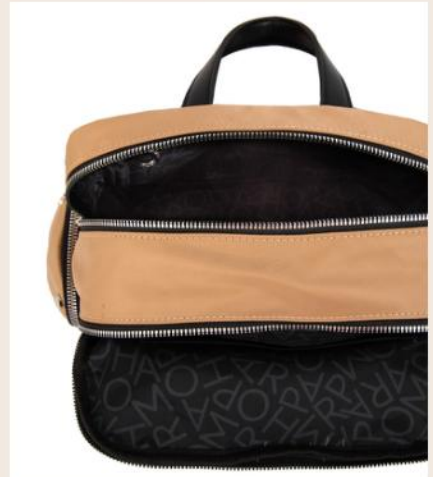

M: 80% NYLON / 20% PU/An.: 25 cm

Al.: 35 cm/L.: 25 cm

*Las medidas pueden variar ± 2 cm

MOCHILA
SABRINA

25%
OFF

PRECIO OFERTA

s/149.00

Antes: S/199.00

•2/BEIGE OSCURO

2/40285

MOCHILA SABRINA

M: 80% NYLON / 20% PU/An.: 27 cm

Al.: 30 cm/L.: 12 cm

*Las medidas pueden variar ± 2 cm

MOCHILA
VANIA

25%
OFF