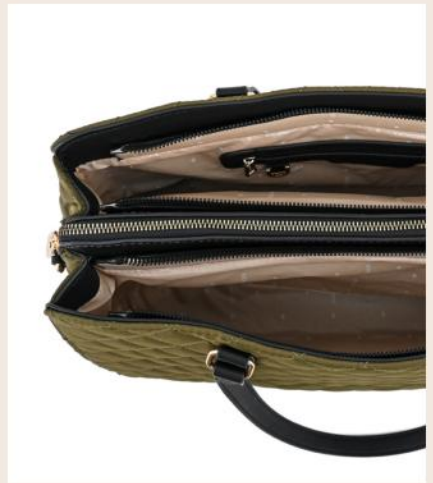

CARTERA
BUGI

35%
OFF

PRECIO OFERTA

s/199.00

Antes: S/319.00

•1/VERDE OSCURO

1/38874

CARTERA BUGI

M: TEXTIL/An.: 38.5 cm

Al.: 27 cm/L.: 12 cm

*Las medidas pueden variar ± 2 cm