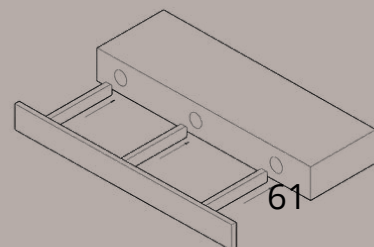

**REPISA
FLOTANTE**

desde
$1,299

Fabricación en madera solida

Medidas: 20cm prof x 3.2cm de grosor, con
medida de largo variable

SKU: REPFLO-1