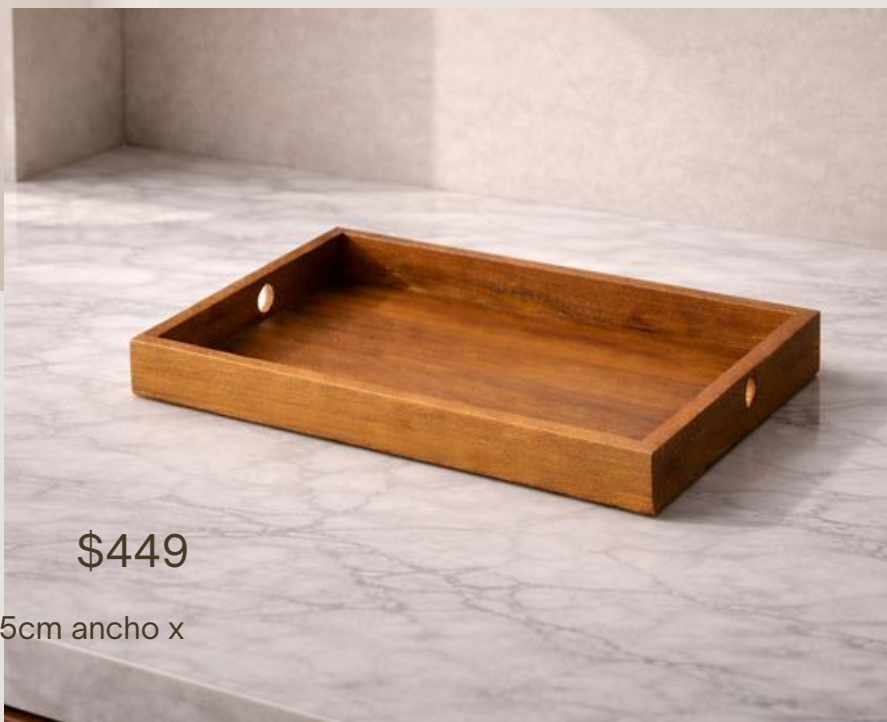

**BANDEJA
RECTANGULAR**

$449

Material: Parota solida
Medidas: 45cm largo x 25cm ancho x
6cm alto
SKU: BANREC-1