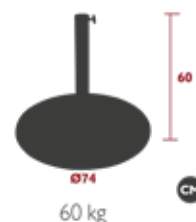

SOCLES UNIVERSELS

SOCLE PARASOL ACIER GALVANISÉ 60KG D60mm

Design VLAEMYNCK

Pour mâts Ø 60 mm
Socle spécial plage

V30267 ● Acier

SOCLE PARASOL ACIER GALVANISÉ 60KG D80mm

Design VLAEMYNCK

Pour mâts Ø 80 mm
Socle spécial plage

V30267 ● Acier

SOCLE POUR PARASOL DÉPORTÉ

Design VLAEMYNCK

Structure acier
8 dalles en béton moulé
4 patins de sol réglables
Twister non inclus

V30151 ● Anthracite   V30150 ○ Blanc

Produits compatibles :

PARASOL 300 X 300 CM - BORÉE
PARASOL Ø 350 CM - BORÉE
PARASOL 300 X 300 CM - PAGODA

SOCLE AVEC CACHE

Structure cornière acier
Socle acier
Couvercle tôle aluminium amovible
Roulettes en acier inox intégrées
Socle à lester avec des dalles béton 40 x 40 x H6 cm (non fournies)

V30161 ● Anthracite   V30160 ○ Blanc

Produits compatibles :

PARASOL 300 X 300 CM - BORÉE
PARASOL Ø 350 CM - BORÉE
PARASOL 300 X 300 CM - PAGODA
PARASOL 500 X 500 CM - MAGNA

Poids indicatif avec dalles