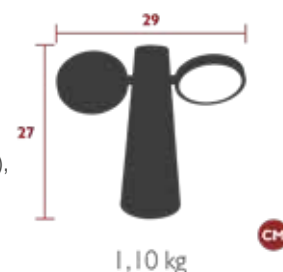

# OTO

3960 - LAMPE H.27 CM  
DESIGN STUDIO FERMOB

reddot winner 2024  
best of the best

NEW

DOMESTIQUE COLLECTIF INTENSIF

IRCY

1 IREP

Diffuseur polycarbonate  
Structure aluminium  
Base ABS recyclé  
Source : LED intégrée - Flux lumineux : 400 lm  
Type d'interrupteur : tactile variateur  
Fonction de l'interrupteur : changement d'intensité (10 à 100%, clic 4 s),  
changement de température (double clic court), ON/OFF (clic 1 s)  
Scénario d'éclairage :  
Position 1 blanc froid (6000°K) dimmable (10 à 100%)  
Position 2 blanc chaud (3000°K) dimmable (10 à 100%)  
Type de fixation : sous la lampe une boucle en métal pour suspendre  
Type d'alimentation : batterie - Autonomie Min (100%) : 6 h  
Cycle d'utilisation de la batterie : 300 cycles  
Temps de recharge : 6h - Type de recharge : USB Fermob magnet – Câble (fourni) 1,5m  
Bypass pour une utilisation filaire sans endommager la batterie  
2 A - 5 V - 6 W - IP54 | IK 8 | CE | FCC | UKCA  
Classe énergétique : F  
Powered by Smart & Green