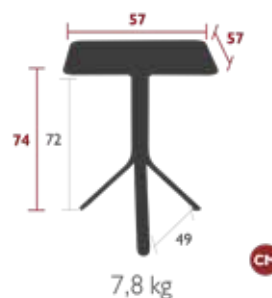

Plateau tôle acier
Piétement tube aluminium
Patins réglables en hauteur (changement de couleur des patins de blanc à gris)
Tige interne acier
Table basculante encastrable
Poignée de rabat en aluminium pour ouverture/fermeture du plateau
Butées de protection pour encastrement sécurisé des plateaux sans risque de «poques»