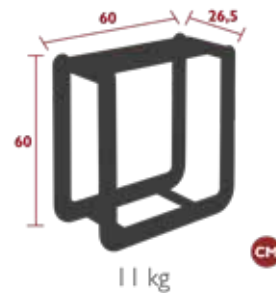

# NEVADO

3219 - PORTE-BÛCHES  
DESIGN STUDIO FERMOB

DOMESTIQUE COLLECTIF INTENSIF

2  
IREP

IRCY

6  
IPAC

Structure plat acier  
Tablette tôle acier amovible  
Coloris disponibles : se référer au tableau nuancier limité