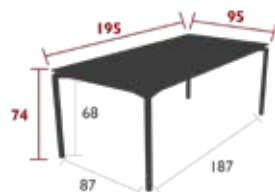

Plateau tôle aluminium
Piétement tube aluminium
Patins réglables en hauteur
Lot de 2 cales de tables pour favoriser l'écoulement de l'eau
Produits compatibles :
HOUSSE DE PROTECTION 210 X 100 POUR TABLE - HOUSSES

45 kg

CM

8750 - TABLE HAUTE 160 X 80 CM

DESIGN ANTOINE LESUR

DOMESTIQUE COLLECTIF INTENSIF

2 IREP

IRCY

10 IPAC

6 x8

25