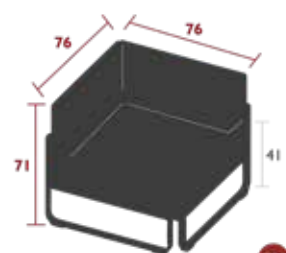

Structure plat aluminium
Assise tôle aluminium perforé(e)
Dossier tube aluminium
4 réglettes de liaison fournies pour solidariser les modules entre eux
Non compatible avec la tablette de jonction (8452)
Produits compatibles :
HOUSSE DE PROTECTION POUR LE FAUTEUIL - BELLEVIE

18,5 kg

CM

8523XXYY - MODULE D'ANGLE - GAUCHE 2 PL

DESIGN PAGNON ET PELHAÏTRE

DOMESTIQUE COLLECTIF INTENSIF

2 IREP

IRCY

10 IPAC

1

2

5

25