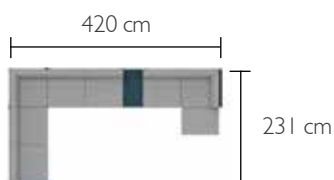

COMPOSITION EN L

Do
x6-7

- 8521 - | module gauche 2 places
- 8540 - | module d'angle 1 place
- 8520 - | module central 2 places
- 8452 - | tablette de jonction
- 8524 - | module d'angle – droit 2 places
- 8490 - | pouf