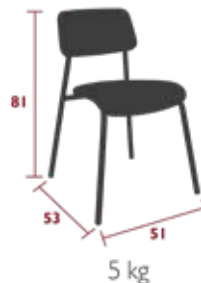

STUDIE REPAS

6931 - CHAISE TISSU
DESIGN TRISTAN LOHNER

NEW DOMESTIQUE COLLECTIF INTENSIF

Structure tube aluminium
Assise bois galbée recouverte de mousse et enveloppée d'un tissu
100% recyclé (60% coton recyclé et 40% polyester recyclé)
Dossier tôle aluminium galbée
Patins silence

6931A5

● Gris argile

693120

● Ocre rouge

693192

● Bleu abysses

6932 - BRIDGE TISSU
DESIGN TRISTAN LOHNER

NEW DOMESTIQUE COLLECTIF INTENSIF

Structure tube aluminium
Assise bois galbée recouverte de mousse et enveloppée d'un tissu
100% recyclé (60% coton recyclé et 40% polyester recyclé)
Dossier tôle aluminium galbée
Accoudoir(s) tube aluminium
Patins silence

6932A5

● Gris argile

693220

● Ocre rouge

693292

● Bleu abysses

STUDIE