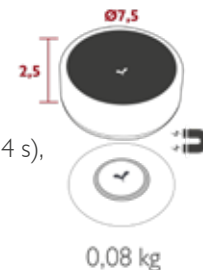

0,08 kg

CM

339082

Cactus

339021

Bleu acapulco

339047

Carbone

Découvrez
en vidéo