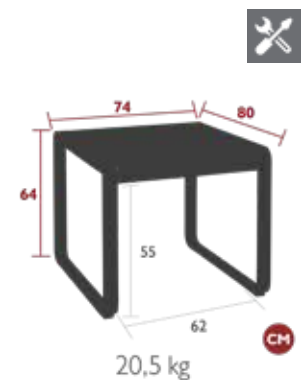

BELLEVIE LOUNGE

8450 - TABLE BASSE 103 X 75 CM
DESIGN PAGNON ET PELHAÛTRE

DOMESTIQUE COLLECTIF INTENSIF 2 IREP IRCY 10 IPAC 25

Plateau tôle aluminium
Piétement plat aluminium

8453 - GRANDE TABLE BASSE 138 X 80 CM
DESIGN PAGNON ET PELHAÛTRE

DOMESTIQUE COLLECTIF INTENSIF 2 IREP IRCY 8 IPAC 25

Plateau tôle acier
Piétement plat aluminium

8459 - TABLE MI-HAUTEUR 74 X 80 CM
DESIGN PAGNON ET PELHAÛTRE

DOMESTIQUE COLLECTIF INTENSIF 2 IREP IRCY 8 IPAC 25

Plateau tôle acier
Piétement plat aluminium

8457 - TABLE MI-HAUTEUR 140 X 80 CM
DESIGN PAGNON ET PELHAÛTRE

DOMESTIQUE COLLECTIF INTENSIF 2 IREP IRCY 8 IPAC 25

Plateau tôle acier
Piétement plat aluminium
Lot de 2 cales de tables pour favoriser l'écoulement de l'eau
Produits compatibles :
HOUSSE DE PROTECTION 160 X 100 POUR TABLE - HOUSSES