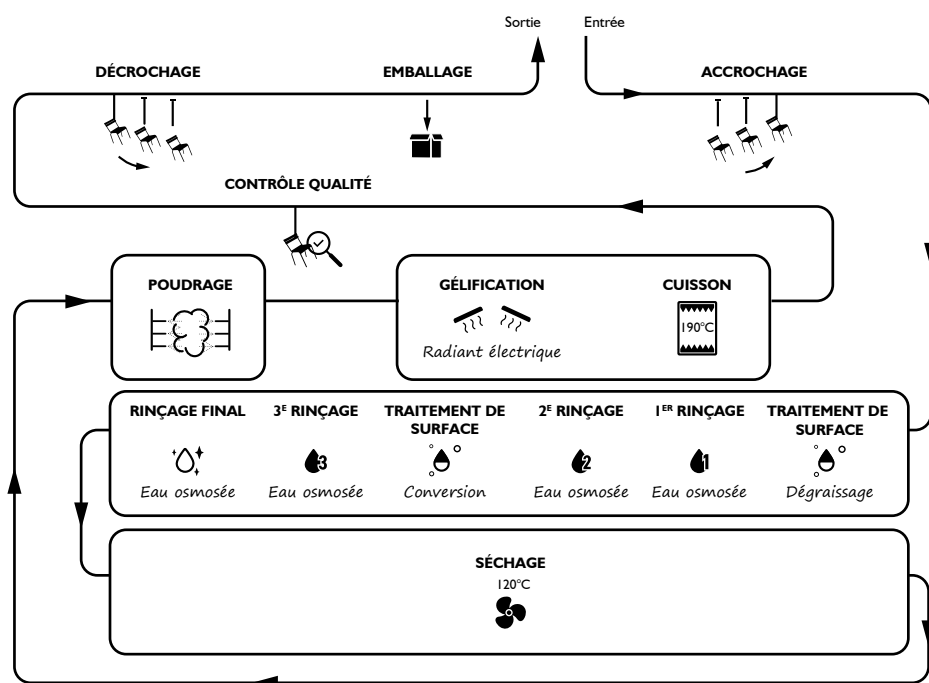

- La tenue pigmentaire
- La résistance à la rayure et l'abrasion
- La résistance aux UV
- La résistance à l'humidité

Côté production, l'entreprise s'est donné les moyens de ses ambitions, détenant aujourd'hui la **chaîne de peinture la plus performante au monde** sur son marché ! Le **changement de couleur** s'effectue en seulement **6 minutes** et les 25 teintes du nuancier peuvent être passées en 3 jours, apportant **souplesse et réactivité** à cet **impressionnant outil industriel**.

Schéma de la chaîne de peinture du site historique de Thoissey

Tous les produits en métal Fermob sont peints avec une **peinture poudre 100% polyester** qui possède une résistance aux UV supérieure aux peintures époxy qu'on trouve communément sur le marché. La peinture est déposée de manière **électrostatique sur le mobilier pour une couverture optimale**, puis cuite au four à haute température.