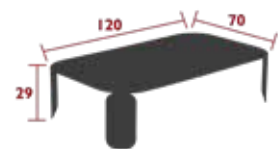

# BEBOP

5622 - TABLE BASSE | 120 X 70 CM - H.29 CM

DESIGN TRISTAN LOHNER

DOMESTIQUE COLLECTIF INTENSIF

2 IREP

IRCY

8 IPAC

Plateau tôle aluminium  
Piétement tôle acier galbée  
Croix de renfort sous le plateau en tube aluminium