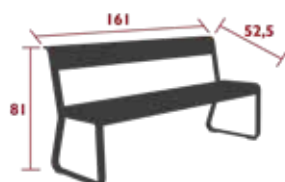

IRCY

8 IPAC

x3

25

Structure plat aluminium  
Assise tôle acier  
Dossier tôle aluminium

18 kg

CM

8428 - TABLE 74 X 80 CM