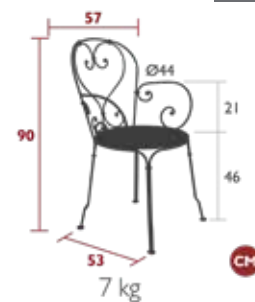

2202 - FAUTEUIL

DOMESTIQUE COLLECTIF INTENSIF

2 IREP

IRCY

7 IPAC

Structure fil acier  
Assise tôle acier perforé(e)  
Dossier fil acier  
Accoudoir(s) fil acier  
Volutes, accoudoirs et bagues forgés main  
Empilabilité : x 4 (Haut. pile : 122 cm)  
Produits compatibles :  
GALETTE OUTDOOR Ø 43 CM - BASICS