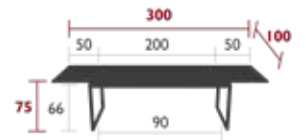

Plateau tôle acier
Piétement tube aluminium
Lot de 2 cales de tables pour favoriser l'écoulement de l'eau
Produits compatibles :
HOUSSE DE PROTECTION 210 X 100 POUR TABLE - HOUSSES

86 kg

MOBILIER