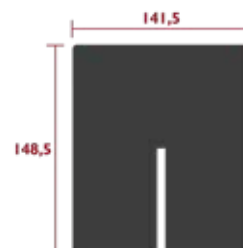

0,69 kg

3090 - CAPE DE JARDIN 141.5 X 148.5 CM

DOMESTIQUE COLLECTIF INTENSIF

Tissu outdoor coton  
 Fixation : sangle PVC couleur (ne pas repasser)

- |        |  |              |        |  |              |
|--------|--|--------------|--------|--|--------------|
| 3090B4 |  | Jaune sorbet | 3090B3 |  | Vert amazone |
|--------|--|--------------|--------|--|--------------|