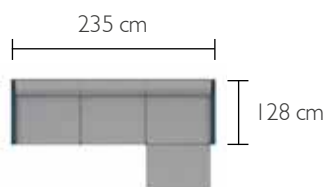

BELLEVIE LOUNGE

UNE INFINITÉ DE COMPOSITIONS DISPONIBLES SUR DEVIS

COMPOSITION DROITE

Do
x3

- 8480 - | canapé 3 places
- 8490 - | pouf