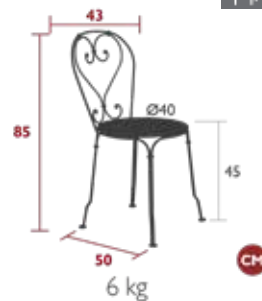

2202 - FAUTEUIL

DOMESTIQUE COLLECTIF INTENSIF

2 IREP

IRCY

7 IPAC

Structure fil acier  
Assise tôle acier perforé(e)  
Dossier fil acier  
Accoudoir(s) fil acier  
Volutes, accoudoirs et bagues forgés main  
Empilabilité : x 4 (Haut. pile : 122 cm)  
Produits compatibles :  
GALETTE OUTDOOR Ø 43 CM - BASICS