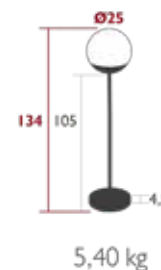

MOON!

5310 - LAMPE H.134 CM

DESIGN TRISTAN LOHNER

DOMESTIQUE COLLECTIF INTENSIF

2 IREP

IRCY

Diffuseur polyéthylène

Structure aluminium

Base ABS

Source : LED intégrée - Flux lumineux : 500 lm

Type d'interrupteur : tactile

Fonction de l'interrupteur : changement de température (clic 3 s),
changement d'intensité (clic 1 s), reset appairage Bluetooth (clic 10 s)

Scénario d'éclairage :

Position 1 blanc froid (6000°K) 50%

Position 2 blanc froid (6000°K) 100%

Position 3 blanc chaud (3000°K) 50%

Position 4 blanc chaud (3000°K) 100%

Scénario d'éclairage via la fonction Bluetooth :

Lumière blanche variable de 6000°K à 3000°K & dimmable (10% à 100%)

Type d'alimentation : batterie - Autonomie Min (100%) : 7 h

Cycle d'utilisation de la batterie : 300 cycles

Temps de recharge : 4h - Type de recharge : socle de charge ABS, équipé d'un transformateur
110-230Vac*-24Vdc** IPX0, alimenté par secteur

Type de prise : 4 prises multi-types (J, K, G, F, L, E, B, I)

Bypass pour une utilisation filaire sans endommager la batterie

1.5 A - 24 V - 7 W - IP44 | IK 10 | CE | FCC | UKCA

Classe énergétique : F

Powered by Smart & Green

Produits compatibles :

APPLICATION FERMOB LIGHTING - FERMOB LIGHTING
INTERRUPTEUR CONNECTÉ - LUDO

531082

● Cactus

531047

● Carbone

531089

● Cerise noire

531021

● Bleu acapulco

LUMINAIRE

MOON!

MOON!

* Volt alternatif direct / ** Volt direct courant