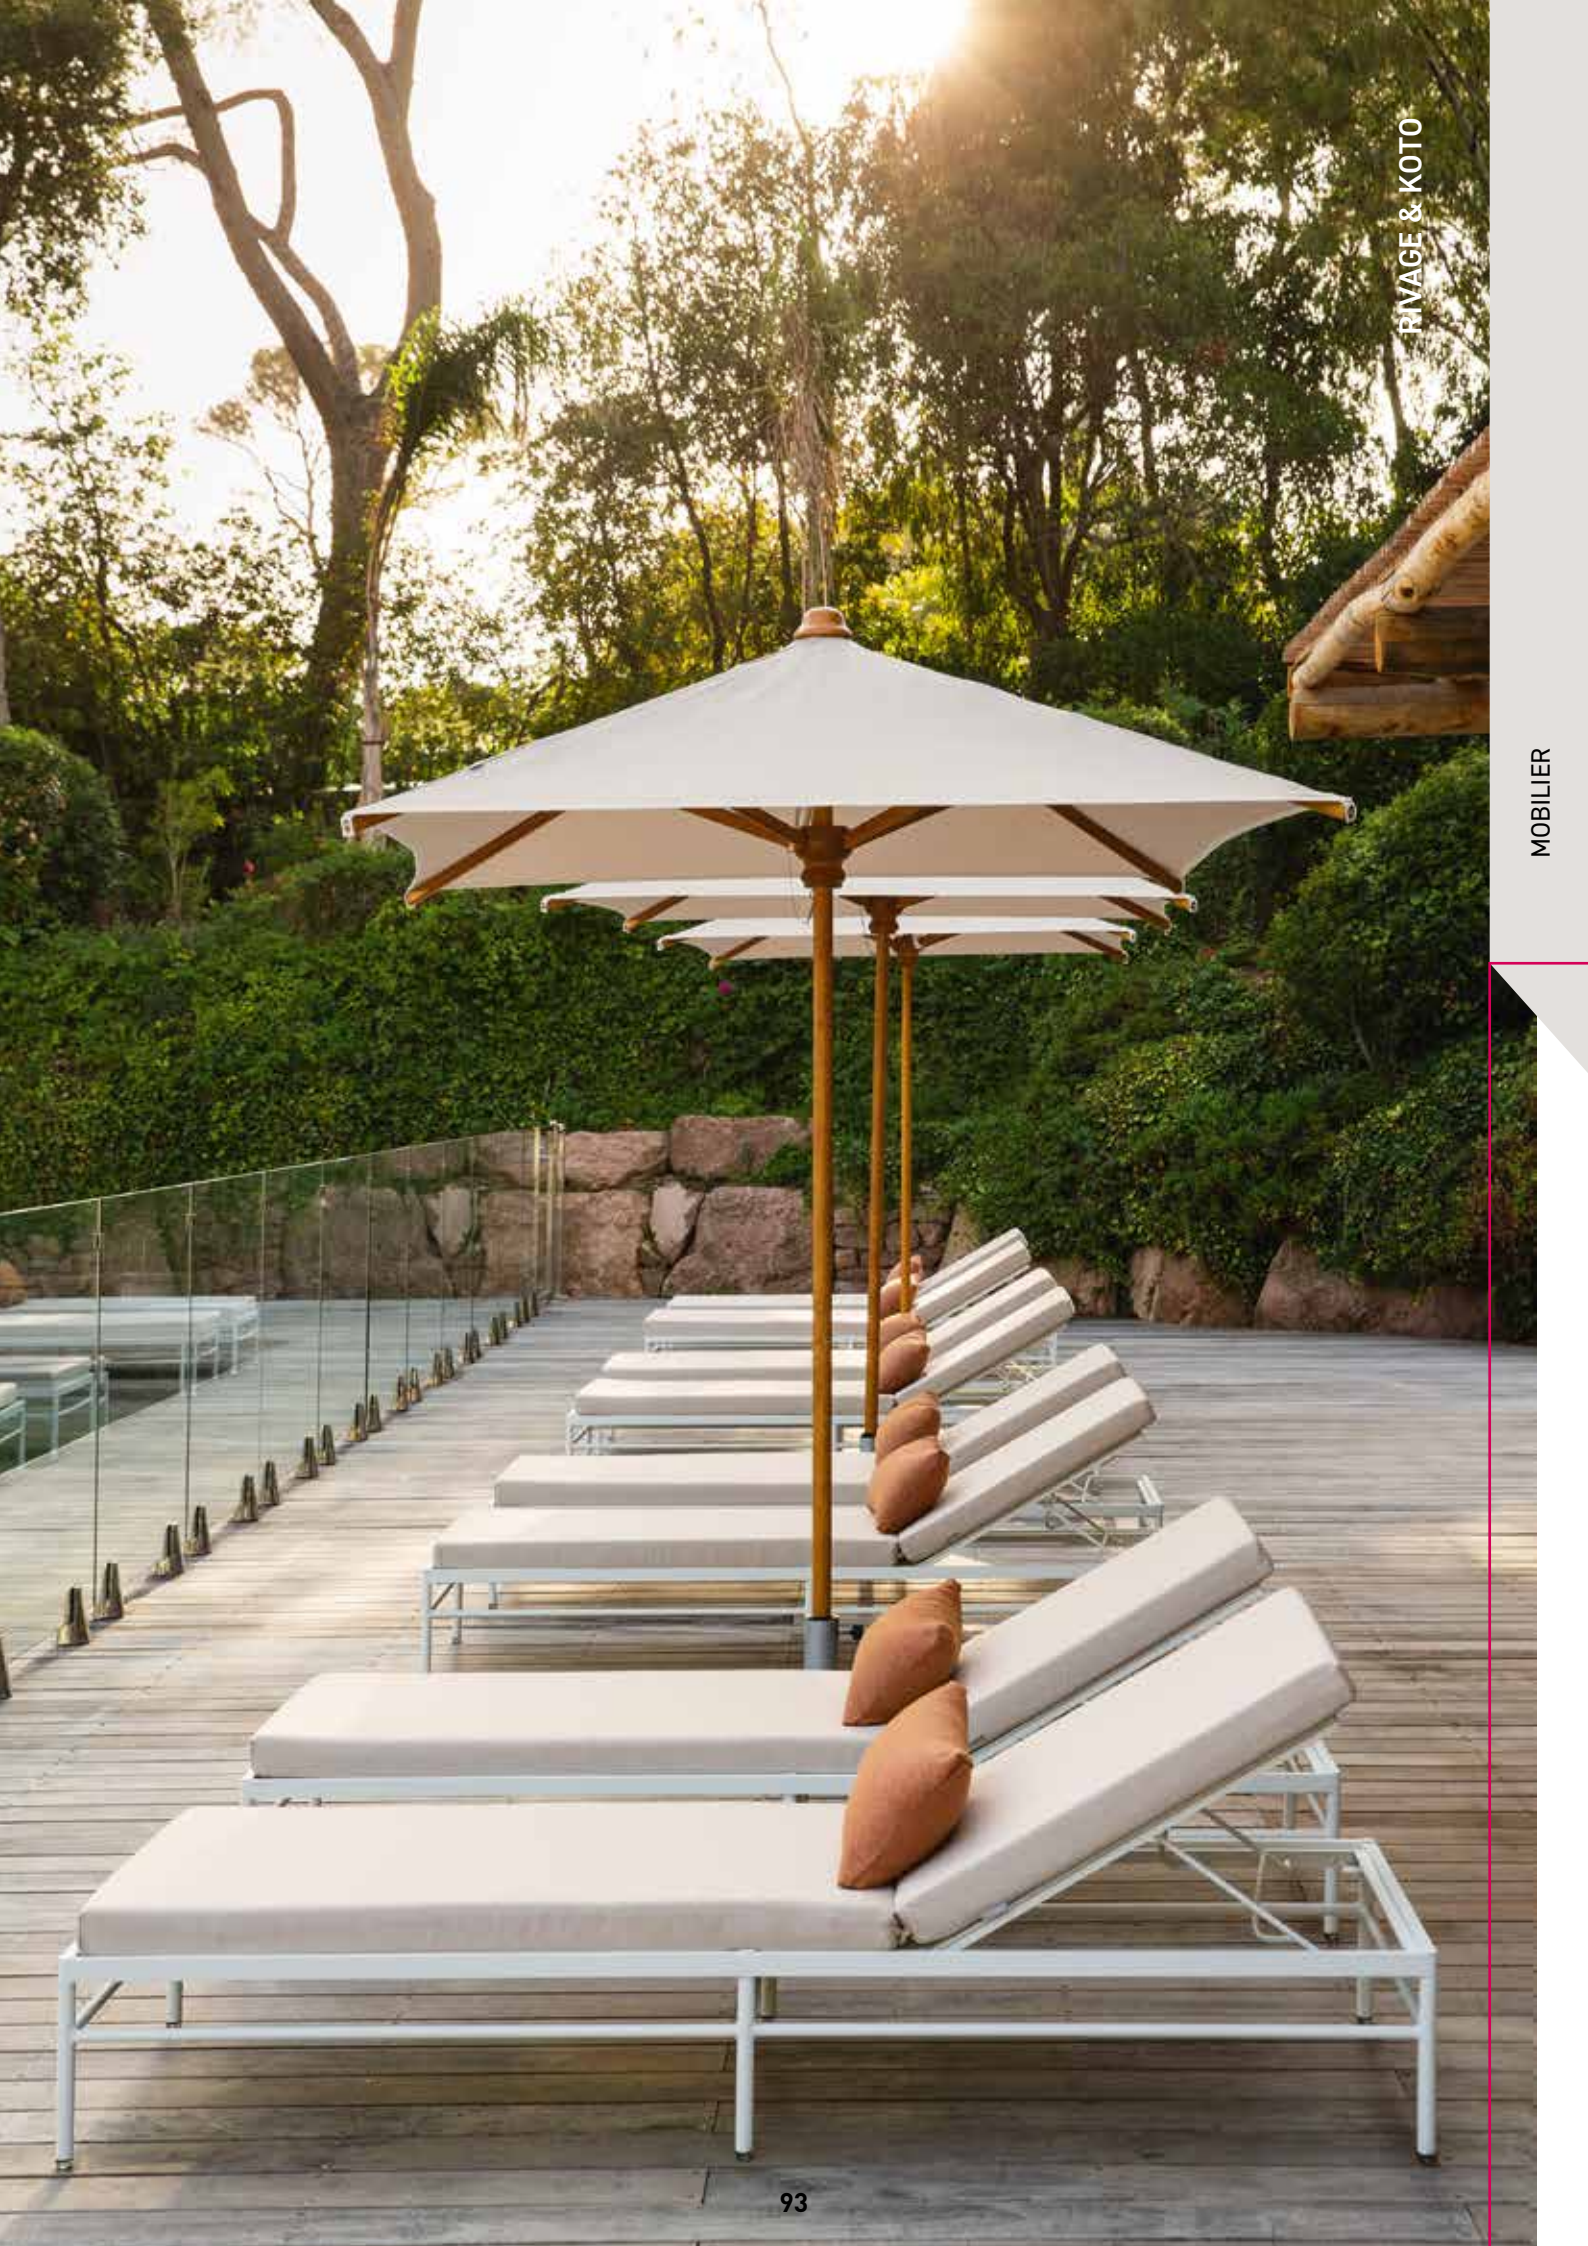

## PETITE TABLE BASSE 42.5 X 42.5 CM

Plateau tôle aluminium  
Piétement tube aluminium  
Patins anti-vibrations

V5162023 ● Basalte V5162025 ● Séquoia  
V5162024 ○ Blanc coton