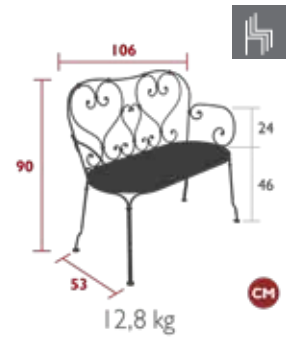

2233 - TABLE BASSE Ø 45 CM

DOMESTIQUE COLLECTIF INTENSIF

2 IREP

IRCY

7 IPAC