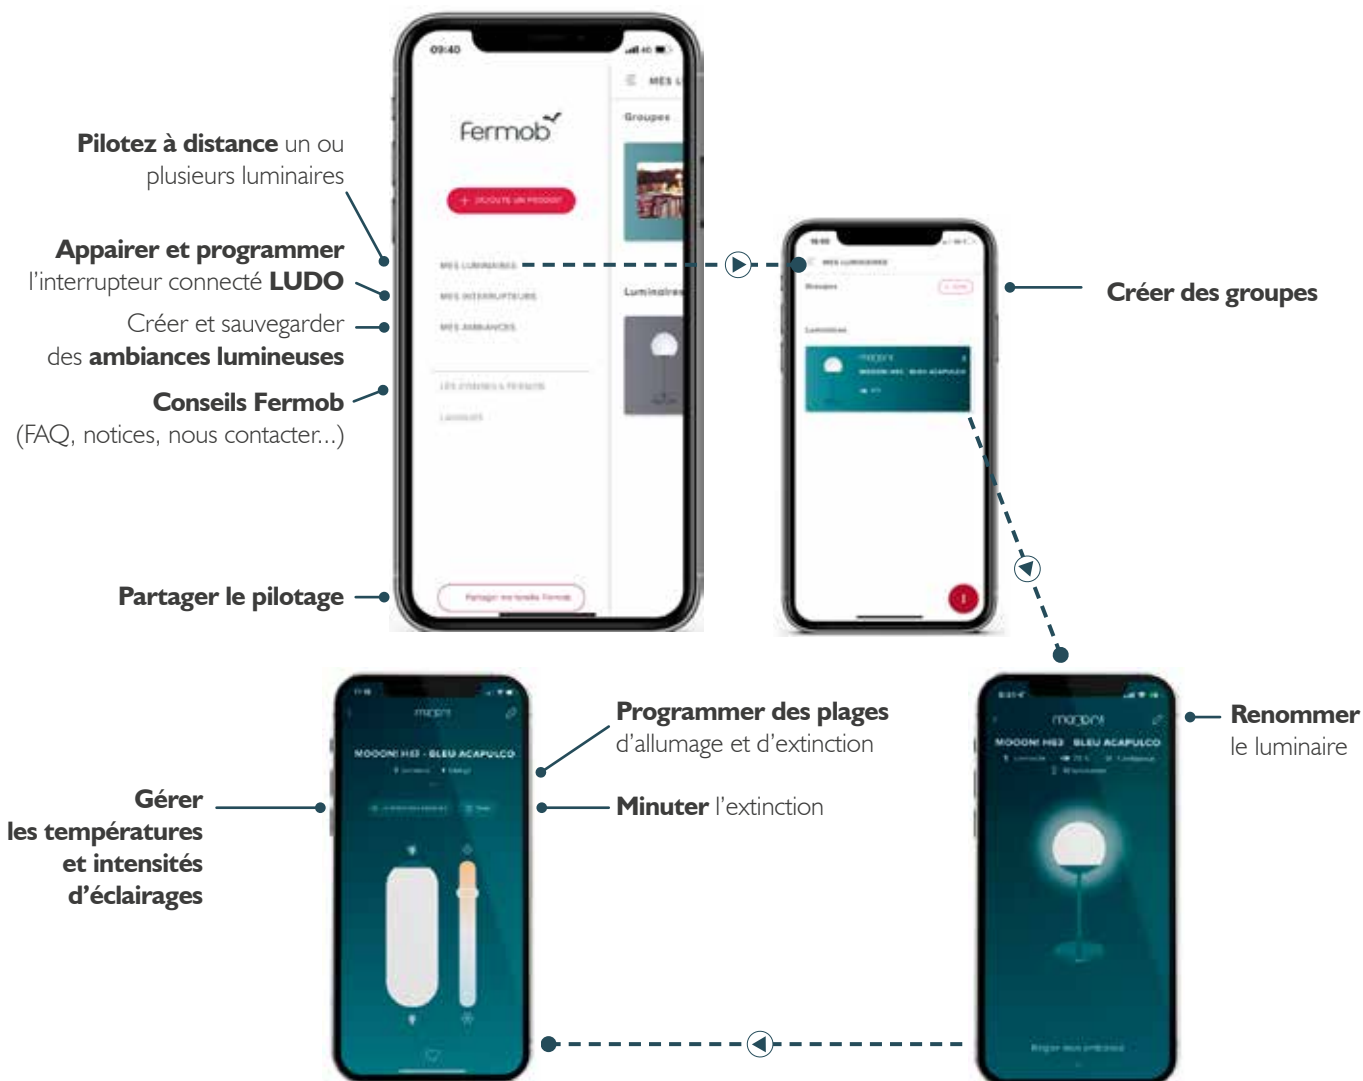

QUELLES SONT LES FONCTIONNALITÉS DE L'APPLICATION FERMOB LIGHTING ?

L'application Fermob Lighting est compatible avec tous les smartphones dotés de la fonction Bluetooth. C'est une application régulièrement mise à jour, au rythme des lancements produits. ASSUREZ-VOUS QU'ELLE SOIT À JOUR !

Des questions ?

Consultez la FAQ Fermob Lighting sur www.fermob.com et directement depuis l'application.

CLIN D'OEIL SUR LES LUMINAIRES CONNECTABLES FERMOB

**LES LUMINAIRES CONNECTABLES FERMOB OFFRENT
UNE EXPÉRIENCE UNIQUE ET PERSONNALISÉE, ACCESSIBLE À TOUS.**