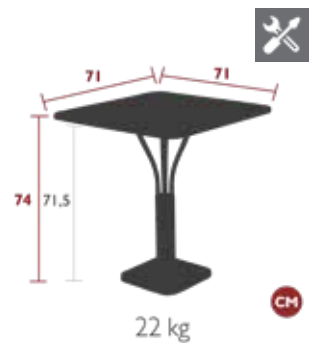

Plateau tôle acier
Piétement tube aluminium
Socle aluminium, lest acier
Amélioration produit : système anti-rotation du pied avec le socle pour assurer le blocage

4147 - GUÉRIDON 80 X 80 CM
DESIGN FRÉDÉRIC SOFIA