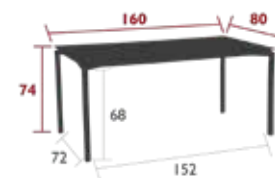

35 kg

CM

8740 - TABLE 195 X 95 CM

DESIGN ANTOINE LESUR

DOMESTIQUE COLLECTIF INTENSIF

2 IREP

IRCY

10 IPAC