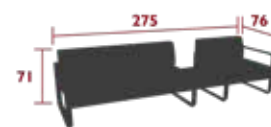

BELLEVIE LOUNGE

COMPOSITIONS

8580XXYY - COMPOSITION 1A
DESIGN PAGNON ET PELHAÏTRE

DOMESTIQUE COLLECTIF INTENSIF 2 IREP IRCY 10 IPAC 5 25

1 module gauche 1 place (8511)
1 tablette de jonction (8452)
1 module droit 2 places (8522)
Produits compatibles :
HOUSSE DE PROTECTION 3,5 PLACES - BELLEVIE

52,8 kg

8581XXYY - COMPOSITION 1B
DESIGN PAGNON ET PELHAÏTRE

DOMESTIQUE COLLECTIF INTENSIF 2 IREP IRCY 10 IPAC 5 25

1 module gauche 2 places (8521)
1 tablette de jonction (8452)
1 module droit 1 place (8512)
Produits compatibles :
HOUSSE DE PROTECTION 3,5 PLACES - BELLEVIE

52,8 kg

8588XXYY - COMPOSITION 2
DESIGN PAGNON ET PELHAÏTRE

DOMESTIQUE COLLECTIF INTENSIF 2 IREP IRCY 10 IPAC 5 25

1 module gauche 2 places (8521)
1 module d'angle 1 place (8540)
1 module droit 2 places (8522)

76,5 kg

Réglette de liaison
en acier