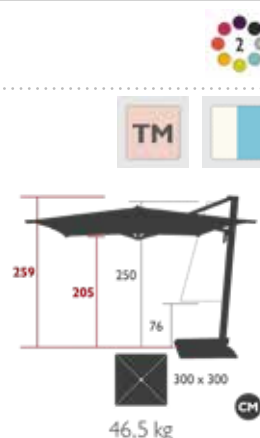

BORÉE

PARASOL 300 X 300 CM

Tissu outdoor acrylique teint masse
Mât déporté pivotant 360° (twister intégré) tube aluminium
Épaisseur : 105 x 70 x 5 mm
5 positions d'inclinaison avant/arrière
8 baleines aluminium
Ouverture : assistée par manivelle
Housse de protection avec baguette et fermeture incluse

VNC0634014 ● Anthracite VNC0634004 ○ Blanc

Produits compatibles :

SOCLE AVEC CACHE
SOCLE - BORÉE
PLATINE DE SCELLEMENT

PARASOL Ø 350 CM

Tissu outdoor acrylique teint masse
Mât déporté pivotant 360° (twister intégré) tube aluminium
Épaisseur : 105 x 70 x 5 mm
5 positions d'inclinaison avant/arrière
8 baleines aluminium
Ouverture : assistée par manivelle
Housse de protection avec baguette et fermeture incluse

VNC0623414 ● Anthracite VNC0623404 ○ Blanc

Produits compatibles :

SOCLE AVEC CACHE
SOCLE - BORÉE
PLATINE DE SCELLEMENT