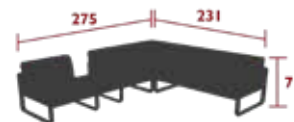

83 kg

CM

8587XXYY - COMPOSITION 3B
DESIGN PAGNON ET PELHAÏTRE

DOMESTIQUE COLLECTIF INTENSIF

2 IREP

IRCY

10 IPAC

5

25