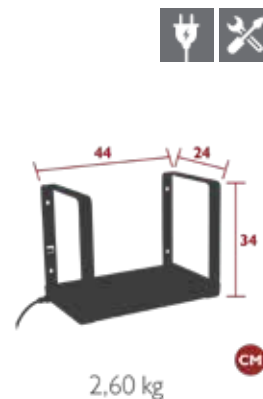

SWIING

EXCLUSIVITÉ CONTRACT

4005 - LOT DE 6 LAMPES H 20 CM

DESIGN TRISTAN LOHNER

Diffuseur polycarbonate

Structure aluminium

Base ABS recyclé

Source : LED intégrée - Flux lumineux : 35 lm

Type d'interrupteur : à bascule (inclinaison > à 75°: ON/OFF)

Fonction de l'interrupteur : changement de température (clic 1s)

Scénario d'éclairage :

Position 1 blanc chaud (2700°K) 100%

Position 2 blanc chaud type bougie (2200°K) 100%

Type d'alimentation : batterie - Autonomie Min (100%) : 10 h

Cycle d'utilisation de la batterie : 300

Temps de recharge : 3 h - Type de recharge : Plateau de recharge avec USB

aimanté Fermob Magnet

Bypass pour une utilisation filaire sans endommager la batterie

I A - 5 V - 3 W - IP54 | IK 6 | CE | FCC | UKCA

Classe énergétique : F

Powered by Smart & Green

400547 ● Carbone

4005A7 ● Menthe glaciale

4005A5 ● Gris argile

4005B9 ● Cerise noire

4010 - PLATEAU DE RECHARGE 44 X 25 CM

DESIGN STUDIO FERMOB

Structure ABS

Poignées en acier

Type d'alimentation : secteur - Type de prise : Prise type E & F

(pays de l'UE hors UK)

Double système de fixation : mural (vis non fournies) ou à poser au sol

Empilabilité recommandée maximum : 2

12 A - 110-240 V - 60 W - IK 10 | CE | FCC | UKCA

Powered by Smart & Green

Produits compatibles :

LOT DE 6 LAMPES H.20 CM - SWIING

401047 ● Carbone