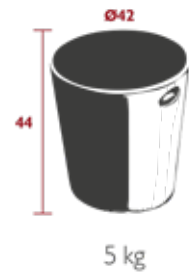

INOÛI & MOON!

* Volt alternatif direct / Volt direct courant