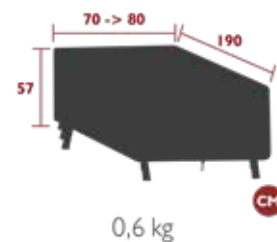

ALIZE, LUXEMBOURG & COLOR MIX

MOBILIER