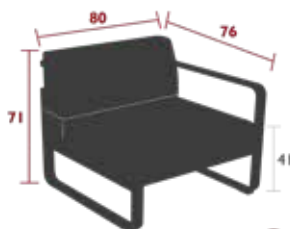

Structure plat aluminium
Assise tôle aluminium perforé(e)
Dossier tube aluminium
Accoudoir(s) plat aluminium
2 réglettes de liaison fournies pour solidariser les modules entre eux
Produits compatibles :
HOUSSE DE PROTECTION POUR LE FAUTEUIL - BELLEVIE
TABLETTE D'ACCOUDOIR - BELLEVIE

19,3 kg

CM

852 | 2XXY - MODULE DROIT 2 PLACES
DESIGN PAGNON ET PELHAÏTRE

DOMESTIQUE COLLECTIF INTENSIF

2 IREP

IRCY

10 IPAC

5

25

5