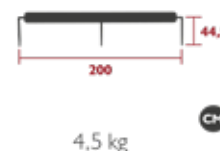

V5162413D ● Basalte V5162415D ● Séquoia
V5162414D ○ Blanc coton

Produits compatibles :

BAIN DE SOLEIL
COUSSIN DÉCO N°88