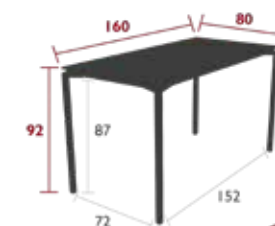

Plateau tôle aluminium
Piétement tube aluminium
Patins réglables en hauteur
Lot de 2 cales de table pour favoriser l'écoulement de l'eau
Produits compatibles :
HOUSSE DE PROTECTION 160 X 100 POUR TABLE - HOUSSES