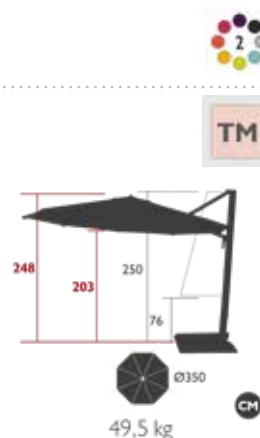

BORÉE

PARASOL 300 X 300 CM

Tissu outdoor acrylique teint masse
Mât déporté pivotant 360° (twister intégré) tube aluminium
Épaisseur : 105 x 70 x 5 mm
5 positions d'inclinaison avant/arrière
8 baleines aluminium
Ouverture : assistée par manivelle
Housse de protection avec baguette et fermeture incluse

VNC0634014 ● Anthracite VNC0634004 ○ Blanc

Produits compatibles :

SOCLE AVEC CACHE
SOCLE - BORÉE
PLATINE DE SCELLEMENT

PARASOL Ø 350 CM

Tissu outdoor acrylique teint masse
Mât déporté pivotant 360° (twister intégré) tube aluminium
Épaisseur : 105 x 70 x 5 mm
5 positions d'inclinaison avant/arrière
8 baleines aluminium
Ouverture : assistée par manivelle
Housse de protection avec baguette et fermeture incluse

VNC0623414 ● Anthracite VNC0623404 ○ Blanc

Produits compatibles :

SOCLE AVEC CACHE
SOCLE - BORÉE
PLATINE DE SCELLEMENT