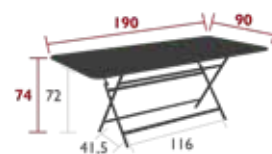

30 kg

CM

5932 - TABLE Ø 128 CM

DESIGN STUDIO FERMOB

DOMESTIQUE COLLECTIF INTENSIF

2 IREP

IRCY

8 IPAC

x8

25