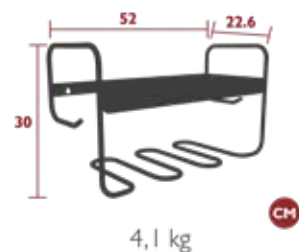

PICOLINO

3249 - CACHE POT H.63 CM
DESIGN STUDIO FERMOB

DOMESTIQUE COLLECTIF INTENSIF

2 IREP

IRCY

6⁸ IPAC

Structure fil acier
Étagère tôle acier

3281 - ÉTAGÈRE MURALE
DESIGN STUDIO FERMOB

NEW

DOMESTIQUE COLLECTIF INTENSIF

6⁷ IPAC

Structure fil acier
Étagère tôle acier
2 crochets à chaque extrémité pour suspendre des objets
Fixation murale (vis non fournies)

PICOLINO

PICOLINO & IOS