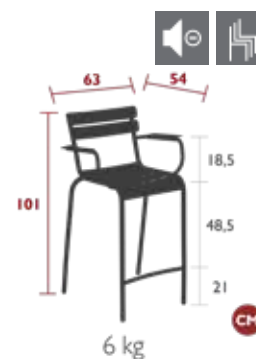

## 41 13 - BRIDGE HAUT

DESIGN FRÉDÉRIC SOFIA

DOMESTIQUE COLLECTIF INTENSIF

2  
IREP

IRCY

9  
IPAC

25

Structure tube aluminium  
Assise lattes aluminium galbé(e)s  
Dossier lattes aluminium galbé(e)s  
Accoudoir(s) lattes aluminium  
Patins silence  
Empilabilité : x 6 (Haut. pile : 123 cm)  
Produits compatibles :  
GALETTE OUTDOOR SKIN 45 X 40 CM - BASICS  
TABLETTE D'ACCOUDOIR - BELLEVIE  
GALETTE OUTDOOR 41 X 38 CM - COLOR MIX