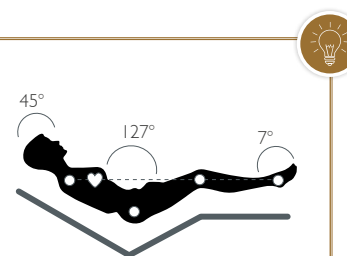

ALIZÉ, ALTO & COLOR MIX