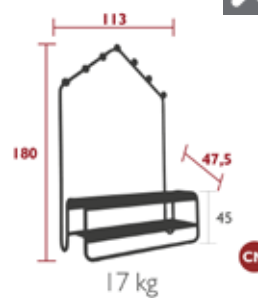

FUNAMBULE

3406 - VESTIAIRE
DESIGN STUDIO FERMOB

NEW

DOMESTIQUE COLLECTIF INTENSIF

2
IREP

IRCY

x2

25

Structure tube acier
Assise tôle acier
Etagère amovible tôle acier
7 patères en bois de frêne finition cirée

INDOOR