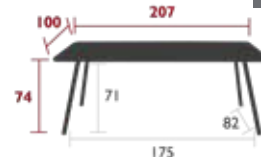

LUXEMBOURG REPAS

4136 - TABLE 165 X 100 CM
DESIGN FRÉDÉRIC SOFIA

DOMESTIQUE COLLECTIF INTENSIF

2 IREP

IRCY

9 IPAC

x6

25

Plateau lattes aluminium
Piétement tube aluminium

19,4 kg

4132 - TABLE 207 X 100 CM
DESIGN FRÉDÉRIC SOFIA

DOMESTIQUE COLLECTIF INTENSIF

2 IREP

IRCY

9 IPAC

x6

25

Plateau lattes aluminium
Piétement tube aluminium

21,4 kg

LUXEMBOURG&STUDIE

LUXEMBOURG