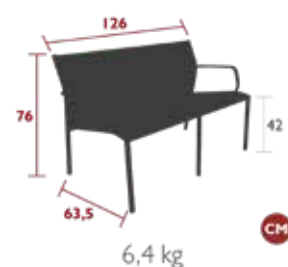

8707 - BANQUETTE DUO  
DESIGN ANTOINE LESUR

NEW

DOMESTIQUE COLLECTIF INTENSIF

0 IREP

IRCY

10 IPAC

Structure tube aluminium  
Assise tissu outdoor TTE Batyline® Duo ou Stéréo - fil 100% polyester haute ténacité protégé par une gaine PVC teintée masse  
Dossier tissu outdoor TTE Batyline® Duo ou Stéréo - fil 100% polyester haute ténacité protégé par une gaine PVC teintée masse  
Accoudoir(s) tube aluminium hydroformés  
Empilabilité : x 3 (Haut. pile : 65 cm)  
Coloris disponibles : se référer au tableau nuancier limité