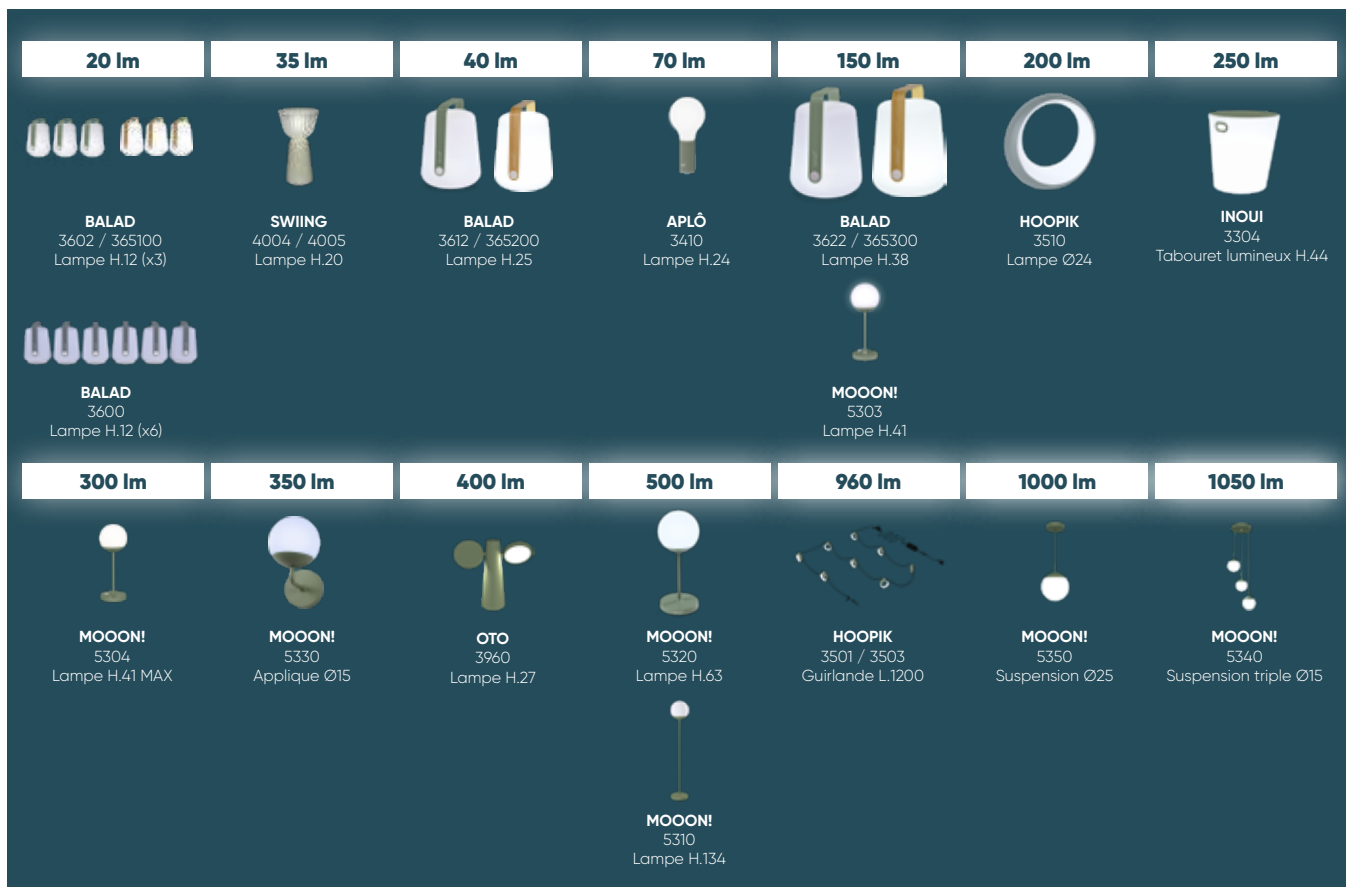

FLUX LUMINEUX - LUMEN (LM)

Grandeur physique utilisée en photométrie. Il correspond à la quantité de lumière visible par l'oeil humain, émise par une source de lumière. Il s'agit de la valeur la plus couramment utilisée comme indicateur de la capacité d'une source lumineuse à éclairer, dans toutes les directions à la fois.