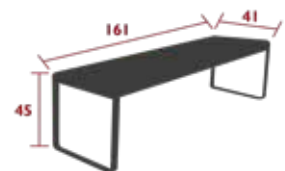

25

Structure plat aluminium  
Assise tôle acier

14 kg

CM

8415 - BANC À DOSSIER

DESIGN PAGNON ET PELHAÏTRE

DOMESTIQUE COLLECTIF INTENSIF

2 IREP