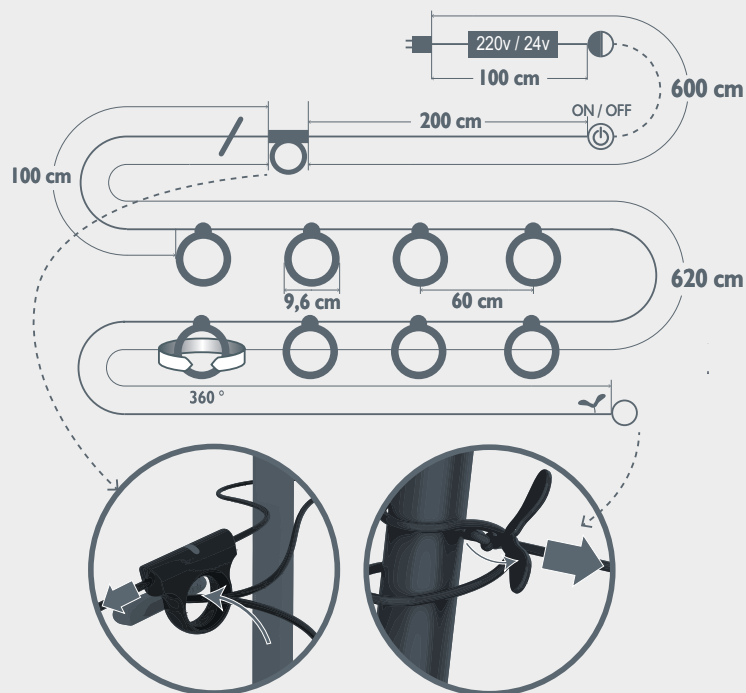

hoopik

LI200

BIEN PLUS QU'UNE GUIRLANDE...

HOPIK LI200 est une véritable solution d'éclairage aérien.

Elle est composée de 12m de câble noir mat dont 6m pour faciliter sa suspension, 8 anneaux Led orientables à 360° et 2 systèmes de fixations positionnés à chaque extrémité pour faciliter son accroche.

Son interrupteur, aisément accessible une fois placé, permet de varier l'intensité pour s'adapter aussi bien à un coin lounge tamisé qu'à une grande table très éclairée.

Équipée de la technologie Bluetooth, elle se commande également à distance, via l'application Fermob lighting.