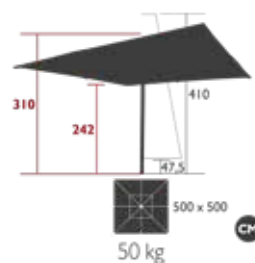

MAGNA

PARASOL 500 X 500 CM

Tissu outdoor acrylique teint masse
Mât central télescopique tube aluminium 86 mm
8 baleines aluminium
Ouverture : assistée par manivelle

V03371804 ☐ Blanc

Produits compatibles :

SOCLE - MAGNA
PLATINE DE SCELLEMENT
SOCLE AVEC CACHE
FOURREAU

PAGODA

PARASOL 300 X 300 CM

Tissu outdoor acrylique teint masse
Mât déporté pivotant 360° (twister intégré) tube aluminium
Section : 80 x 40 mm
Double toit
8 baleines aluminium
Ouverture : assistée par vérin hydraulique

VNC0604014 ☒ Anthracite VNC0604004 ☐ Blanc

Produits compatibles :

PLATINE DE SCELLEMENT
SOCLE AVEC CACHE
SOCLE POUR PARASOL DÉPORTÉ - PAGODA & BORÉE