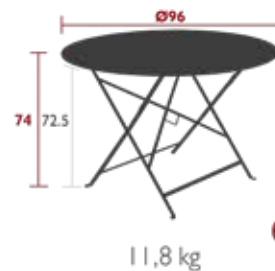

# FLOWER

7110 - GUÉRIDON Ø 67 CM

DESIGN HARALD GUGGENBICHLER

DOMESTIQUE COLLECTIF INTENSIF

2 IREP

IRCY

8 IPAC

x2