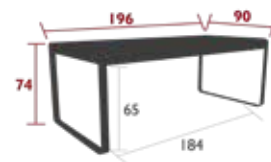

Plateau tôle aluminium
Piétement plat aluminium
Lot de 2 cales de tables pour favoriser l'écoulement de l'eau
Produits compatibles :
HOUSSE DE PROTECTION 210 X 100 POUR TABLE - HOUSSES

29 kg

8434 - TABLE 196 X 90 CM - AVEC RANGEMENT
DESIGN PAGNON ET PELHAÏTRE

DOMESTIQUE COLLECTIF INTENSIF

2 IREP

IRCY

10 IPAC

x8

25