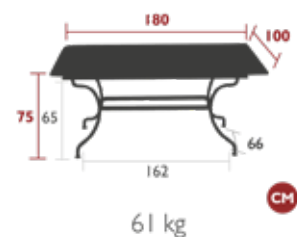

Plateau tôle acier
Piétement tube acier
Patins réglables en hauteur
Ceinture fer plat
Lot de 2 cales de tables pour favoriser l'écoulement de l'eau
Produits compatibles :
HOUSSE DE PROTECTION 210 X 100 POUR TABLE - HOUSSES