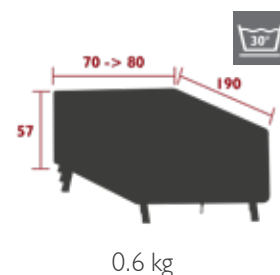

8970 - HOUSSE POUR BAINS DE SOLEIL

Tissu outdoor polyester
Capacité de stockage : 2 à 5 bains de soleil
Maintien de la housse par cordons de serrage
Ne pas utiliser comme housse d'hivernage
Produits compatibles :
BAIN DE SOLEIL XS - ALIZÉ
BAIN DE SOLEIL - ALIZÉ

897054 ● Gris clair