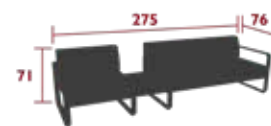

BELLEVIE LOUNGE

COMPOSITIONS

8580XXYY - COMPOSITION 1A
DESIGN PAGNON ET PELHAÏTRE

DOMESTIQUE COLLECTIF INTENSIF 2 IREP IRCY 10 IPAC 5 25

1 module gauche 1 place (8511)
1 tablette de jonction (8452)
1 module droit 2 places (8522)
Produits compatibles :
HOUSSE DE PROTECTION 3,5 PLACES - BELLEVIE

52,8 kg

8581XXYY - COMPOSITION 1B
DESIGN PAGNON ET PELHAÏTRE

DOMESTIQUE COLLECTIF INTENSIF 2 IREP IRCY 10 IPAC 5 25

1 module gauche 2 places (8521)
1 tablette de jonction (8452)
1 module droit 1 place (8512)
Produits compatibles :
HOUSSE DE PROTECTION 3,5 PLACES - BELLEVIE

52,8 kg

8588XXYY - COMPOSITION 2
DESIGN PAGNON ET PELHAÏTRE

DOMESTIQUE COLLECTIF INTENSIF 2 IREP IRCY 10 IPAC 5 25

1 module gauche 2 places (8521)
1 module d'angle 1 place (8540)
1 module droit 2 places (8522)

76,5 kg

Réglette de liaison
en acier