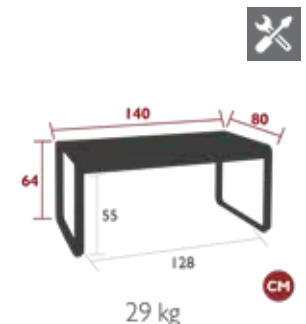

Plateau tôle acier
Piétement plat aluminium
Lot de 2 cales de tables pour favoriser l'écoulement de l'eau
Produits compatibles :
HOUSSE DE PROTECTION 160 X 100 POUR TABLE - HOUSSES