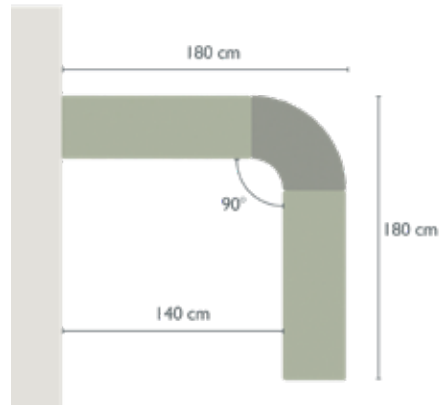

**400 x 105 cm**

1 comptoir d'angle  
2 comptoirs droits

2 kits de liaison

Différences entre le comptoir d'angle et 2 comptoirs droits + 1 plateau de jonction :

**160 x 105 cm**

1 comptoir d'angle

**180 x 180 cm**