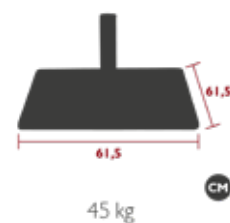

SOCLES UNIVERSELS

SET DE 2 ROUES

Pour socle acier 28kg
V3029/R

SOCLE PARASOL ACIER 45 KG

Fourreau anthracite
Pour mâts Ø 25 à 55 mm
V30371 ● Anthracite

SOCLE PARASOL ACIER 50 KG

Fourreau inox
Pour mâts Ø 35 à 70 mm
V30377 ● Acier

SOCLE PARASOL ACIER GALVANISÉ 20 KG

Design VLAEMYNCK

Pour mâts Ø 30 mm
Socle spécial plage
V30137 ● Acier