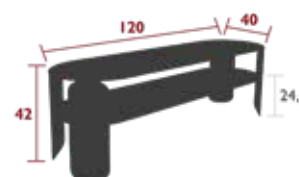

27 kg

5631 - TABLE DEPORTEE

DESIGN TRISTAN LOHNER

NEW

DOMESTIQUE COLLECTIF INTENSIF

2 IREP

IRCY

8 IPAC