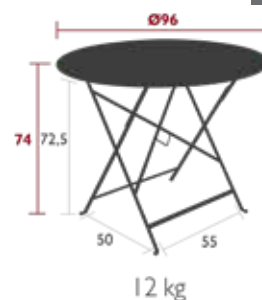

DOMESTIQUE COLLECTIF INTENSIF

2 IREP

IRCY

6<sup>7</sup> IPAC

x5

Plateau tôle acier  
Piétement plat acier  
Trou parasol : mât max. Ø 40 mm

0237 - TABLE Ø 117 CM

DOMESTIQUE COLLECTIF INTENSIF