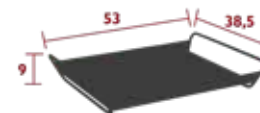

Tôle acier
Poignée fil acier

- 3170A5 Gris argile
- 317047 Carbone
- 317082 Cactus
- 3170D3 Pesto **NEW**
- 317021 Bleu acapulco
- 3170D1 Guimauve

- 3170A7 Menthe glaciale **NEW**
- 3170A6 Citron givré
- 3170D2 Pain d'épices
- 3170B9 Cerise noire
- 3170C6 Miel