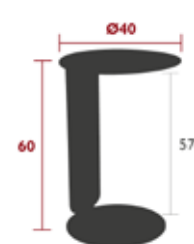

BEBOP

5622 - TABLE BASSE | 120 X 70 CM - H.29 CM

DESIGN TRISTAN LOHNER

DOMESTIQUE COLLECTIF INTENSIF

2 IREP

IRCY

8 IPAC

Plateau tôle aluminium
Piétement tôle acier galbée
Croix de renfort sous le plateau en tube aluminium

11,4 kg

5626 - TABLE BASSE | 120 X 70 CM - H.42 CM

DESIGN TRISTAN LOHNER

DOMESTIQUE COLLECTIF INTENSIF

2 IREP

IRCY

8 IPAC

Plateau tôle aluminium
Piétement tôle acier galbée
Croix de renfort sous le plateau en tube aluminium

13,9 kg

5628 - CONSOLE BASSE | 120 X 40 CM - H. 42 CM

DESIGN TRISTAN LOHNER

NEW

DOMESTIQUE COLLECTIF INTENSIF

2 IREP

IRCY

8 IPAC

Plateau tôle acier
Piétement tôle acier galbée
Plateau intermédiaire tôle acier
Croix de renfort sous les plateaux en tube acier
Produits compatibles :
GALETTE OUTDOOR Ø 39 CM - BASICS

27 kg

5631 - TABLE DEPORTEE

DESIGN TRISTAN LOHNER

NEW

DOMESTIQUE COLLECTIF INTENSIF

2 IREP

IRCY

8 IPAC

Plateau tôle aluminium
Piétement tôle acier galbée
Socle tôle acier
Patins glissants

9 kg