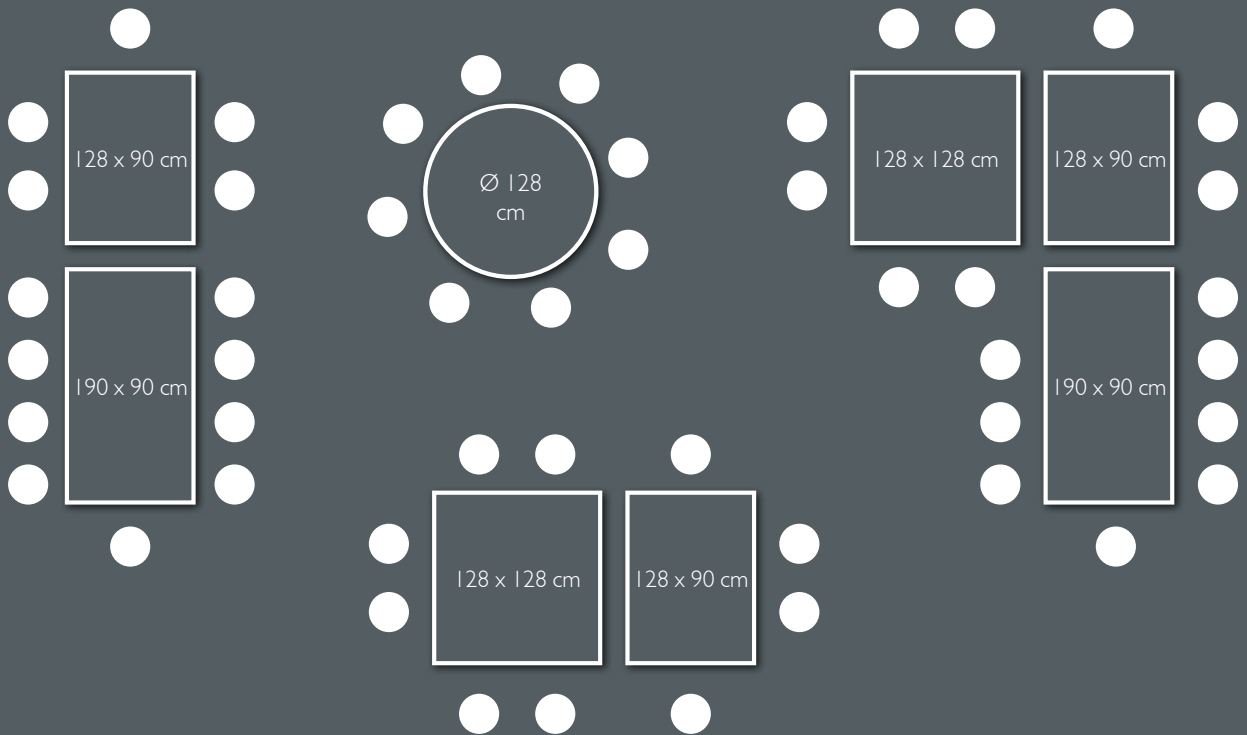

CARACTÈRE

4 FORMATS DE TABLE À MODULER POUR S'ADAPTER À TOUS LES ESPACES