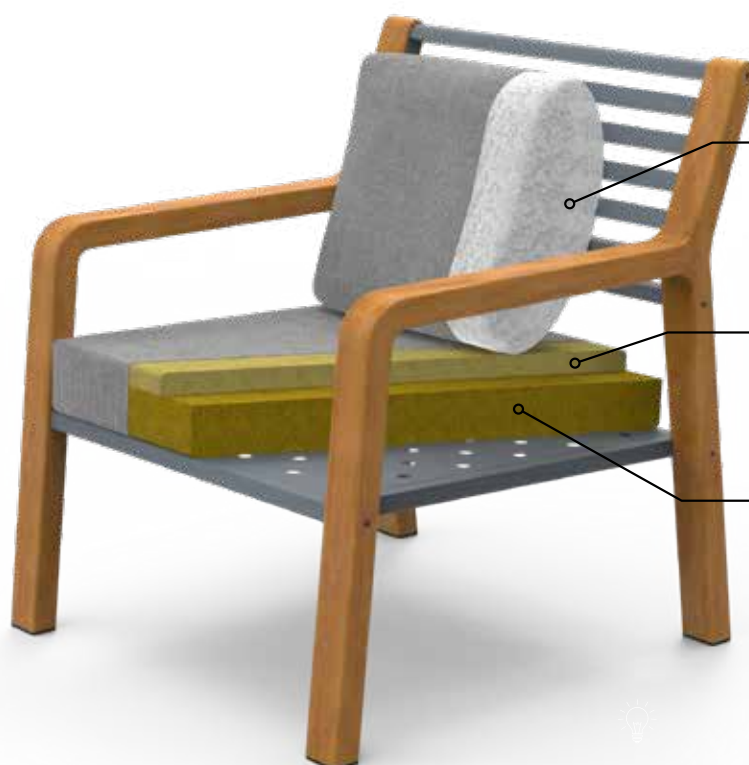

GARNISSAGE : MOUSSE HAUTE RÉSILIENCE

Mousse *de confort*
Polyester

Mousse *de confort*
densité 17 kg/m³
épaisseur 30 mm

Mousse *haute résilience*
densité 30 kg/m³
épaisseur 80 mm