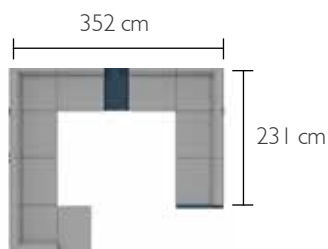

COMPOSITION EN U

Do
x6-9

- 8490 - | pouf
- 8521 - | module gauche 2 places
- 8510 - | module central 1 place
- 8540 - | module d'angle 1 place
- 8510 - | module central 1 place
- 8452 - | tablette de jonction
- 8510 - | module central 1 place
- 8540 - | module d'angle 1 place
- 8522 - | module droit 2 places