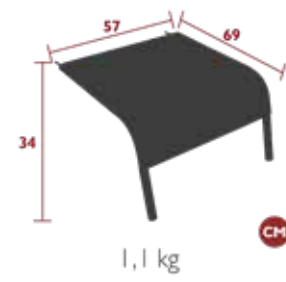

8960 - TABLE BASSE Ø 48 CM  
DESIGN PASCAL MOURGUE

DOMESTIQUE COLLECTIF INTENSIF

2 IREP

IRCY

10 IPAC

Plateau tôle aluminium  
Piètement tube aluminium  
Empilabilité : x 20 (Haut. pile : 116 cm)

8961 - TABLE BASSE DÉPORTÉE Ø 48 CM  
DESIGN PASCAL MOURGUE