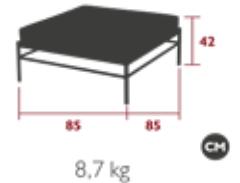

RIVAGE

Design VLAEMYNCK

POUF

Structure tube aluminium
Cadre d'assise en aluminium laqué avec TTE tendue
Coussin d'assise n°87 inclus
Patin de liaison inclus pour assembler les modules entre eux
Patins anti-vibrations
Épaisseur coussin : 12 cm

V5162533 ● Basalte
V5162534 ○ Blanc coton

V5162535 ● Séquoia

Produits compatibles :

TABLETTE PIVOTANTE
CLIP DE FIXATION

CHAUFFEUSE

Structure tube aluminium
Dossier tube aluminium
Cadre d'assise en aluminium laqué avec TTE tendue
Coussins d'assise n°87 et de dossier n°89 inclus
Patin de liaison inclus pour assembler les modules entre eux
Patins anti-vibrations
Épaisseur coussin : 12 cm

V5162523 ● Basalte
V5162524 ○ Blanc coton

V5162525 ● Séquoia

Produits compatibles :

TABLETTE PIVOTANTE
COUSSIN DÉCO N°88
CLIP DE FIXATION

FAUTEUIL BAS

Structure tube aluminium
Dossier tube aluminium
Accoudoirs tôle aluminium
Cadre d'assise en aluminium laqué avec TTE tendue
Coussins d'assise n°87 et de dossier n°89 inclus
Patins anti-vibrations
Épaisseur coussin : 12 cm

V5162503 ● Basalte
V5162504 ○ Blanc coton

V5162505 ● Séquoia

Produits compatibles :

COUSSIN DÉCO N°88