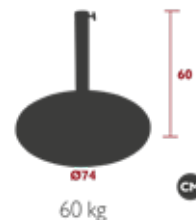

SOCLES UNIVERSELS

SOCLE PARASOL ACIER GALVANISÉ 60KG D60mm

Design VLAEMYNCK

Pour mâts Ø 60 mm
Socle spécial plage

V30267 ● Acier

SOCLE PARASOL ACIER GALVANISÉ 60KG D80mm

Design VLAEMYNCK

Pour mâts Ø 80 mm
Socle spécial plage

V30267 ● Acier

SOCLE POUR PARASOL DÉPORTÉ

Design VLAEMYNCK

Structure acier
8 dalles en béton moulé
4 patins de sol réglables
Twister non inclus

V30151 ● Anthracite   V30150 ○ Blanc

Produits compatibles :

PARASOL 300 X 300 CM - BORÉE
PARASOL Ø 350 CM - BORÉE
PARASOL 300 X 300 CM - PAGODA

SOCLE AVEC CACHE

Structure cornière acier
Socle acier
Couvercle tôle aluminium amovible
Roulettes en acier inox intégrées
Socle à lester avec des dalles béton 40 x 40 x H6 cm (non fournies)

V30161 ● Anthracite   V30160 ○ Blanc

Produits compatibles :

PARASOL 300 X 300 CM - BORÉE
PARASOL Ø 350 CM - BORÉE
PARASOL 300 X 300 CM - PAGODA
PARASOL 500 X 500 CM - MAGNA

Poids indicatif avec dalles