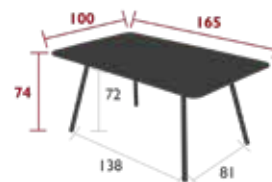

19,4 kg

4132 - TABLE 207 X 100 CM
DESIGN FRÉDÉRIC SOFIA

DOMESTIQUE COLLECTIF INTENSIF

2 IREP

IRCY

9 IPAC

x6

25