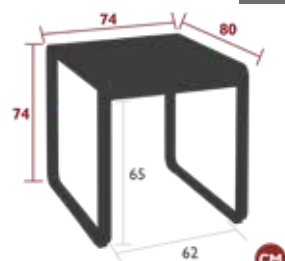

21 kg

CM

8425 - TABLE 140 X 80 CM

DESIGN PAGNON ET PELHAÏTRE

DOMESTIQUE COLLECTIF INTENSIF

2 IREP

IRCY

8 IPAC

x4

25