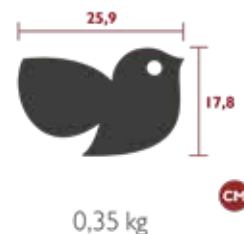

PICOTI

3089 - MANGEOIRE À OISEAUX

DESIGN CATHERINE SOFIA

DOMESTIQUE COLLECTIF INTENSIF

Structure tôle acier
Coupelle inox amovible et attaches inox
Cordon outdoor 100% polyester
Double système de fixation : suspendue ou vissée (vis non fournies)

3089A5	● Gris argile	3089A7	● Menthe glaciale NEW
308947	● Carbone	3089A6	● Citron givré
308982	● Cactus	3089D2	● Pain d'épices
3089D3	● Pesto NEW	3089B9	● Cerise noire
308921	● Bleu acapulco	3089C6	● Miel
3089D1	● Guimauve NEW		

3011 - DESSOUS DE PLAT 26 X 18 CM

DESIGN CATHERINE SOFIA

NEW DOMESTIQUE COLLECTIF INTENSIF

Tôle acier
Patins antidérapants

3011A5	● Gris argile	3011A7	● Menthe glaciale
301147	● Carbone	3011A6	● Citron givré
301182	● Cactus	3011D2	● Pain d'épices
3011D3	● Pesto	3011B9	● Cerise noire
301121	● Bleu acapulco	3011C6	● Miel
3011D1	● Guimauve		

PICOTI

ACCESSOIRES
& PARASOLS