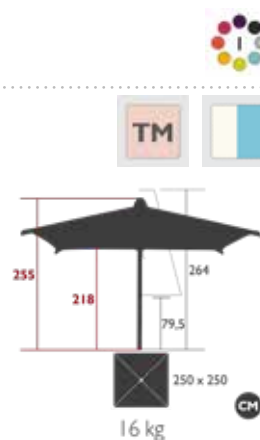

KOTO

Design VLAEMYNCK

PARASOL 200 X 200 CM

Tissu outdoor acrylique teint masse
Mât central fixe koto massif effet frêne 45 mm
4 baleines koto
Ouverture : manœuvre par poulie

V0413644 ● Koto

Produits compatibles :

SOCLE PARASOL BÉTON 30 KG
SOCLE PARASOL BÉTON 35 KG
SOCLE PARASOL BÉTON 45 KG
SOCLE PARASOL BÉTON 60 KG
SOCLE PARASOL BÉTON LIRO 45 KG
SOCLE PARASOL ACIER 50 KG
SOCLE PARASOL ACIER LAQUÉ 28 KG
SOCLE PARASOL ACIER 45 KG

OMBRAGE

PARASOL 250 X 250 CM

Tissu outdoor acrylique teint masse
Mât central fixe koto massif effet frêne 45 mm
4 baleines koto
Ouverture : manœuvre par poulie

V0413844 ● Koto

Produits compatibles :

SOCLE PARASOL BÉTON 35 KG
SOCLE PARASOL BÉTON 45 KG
SOCLE PARASOL BÉTON 60 KG
SOCLE PARASOL BÉTON LIRO 45 KG
SOCLE PARASOL ACIER LAQUÉ 28 KG
SOCLE PARASOL ACIER 50 KG
SOCLE PARASOL ACIER 45 KG