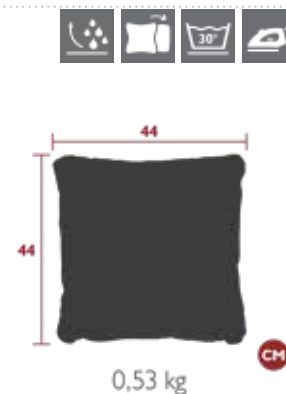

Tissu outdoor acrylique teint fil Dralon®
Tissu Jacquard
Traitement Téflon® : résistant aux taches et à la moisissure
Mousse polyester

274182	Cactus	274192	Bleu abysses
274120	Ocre rouge	274173	Miel
274185	Bleu canard	2741A6	Citron givré