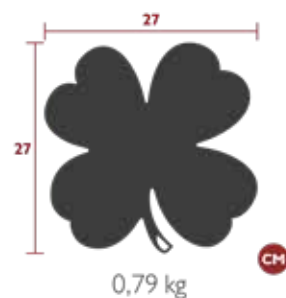

# SHADOO

8010 - PARASOL Ø 250 CM  
DESIGN STUDIO FERMOB

DOMESTIQUE COLLECTIF INTENSIF

2 IREP

IRCY

10 IPAC

4

Tissu outdoor acrylique teint masse 260 g/m<sup>2</sup>  
Finition ourlet  
Mât tube aluminium blanc Ø40 mm - Épaisseur : 2 mm  
Démontable (2 parties à clipser)  
8 baleines fibre de verre Ø 8 mm  
Ouverture : coulant clipsable  
Etui de rangement  
Socles compatibles :  
SOCLE BÉTON - BASICS  
Produits compatibles :  
TABLE Ø 117 CM - OPERA+  
TABLE 143 X 80 CM - LUXEMBOURG  
TABLE 4 PIEDS 80 X 80 CM - LUXEMBOURG