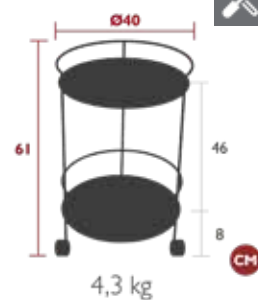

1061 - GUÉRIDON DOUBLE PLATEAU PERFORÉ

DOMESTIQUE COLLECTIF INTENSIF

2 IREP

IRCY

6⁷ IPAC