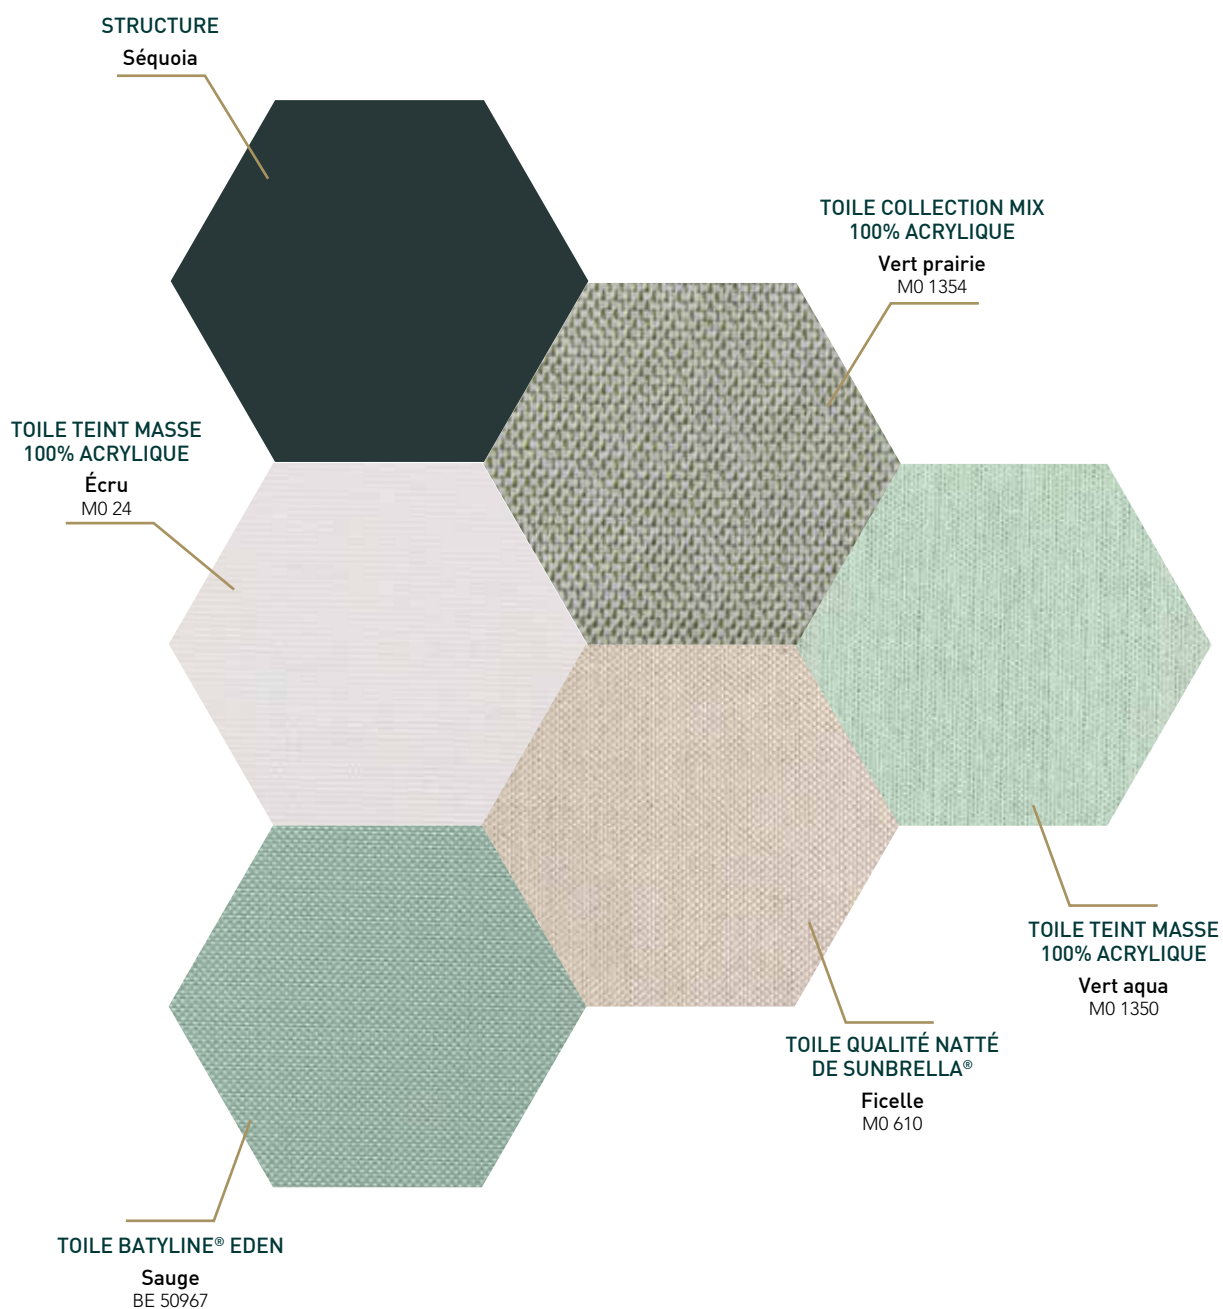

LES ASSOCIATIONS

Vert

LES COULEURS MÉTAL Fermob À ASSOCIER