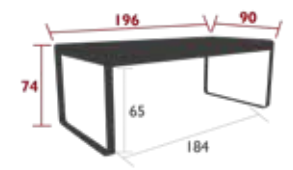

Plateau tôle acier

Piètement plat aluminium

Les éléments renforcés :

Plateau acier (épaisseur 1.5 mm)

Traverses de rigidification pour usage intensif

Piètements percés pour fixation au sol

Lot de 2 cales de tables pour favoriser l'écoulement de l'eau

Produits compatibles :

HOUSSE DE PROTECTION 210 X 100 POUR TABLE - HOUSSES