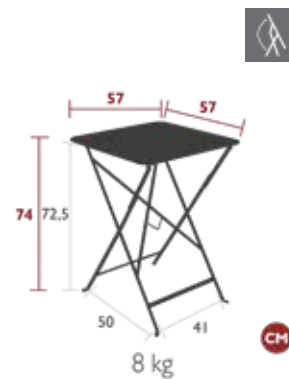

6042 - TABLE 57 X 57 CM

DOMESTIQUE COLLECTIF INTENSIF

2 IREP IRCY 6<sup>7</sup> IPAC

2 personnes

25 couleurs

Plateau tôle acier  
Piétement plat acier  
Produits compatibles :  
TABLE 57 X 37 CM - BISTRO  
TABLE 77 X 57 CM - BISTRO  
TABLE 97 X 57 CM - BISTRO