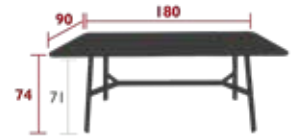

3272 - TABLE CHÊNE 180 X 90 CM
DESIGN STUDIO FERMOB

NEW DOMESTIQUE COLLECTIF INTENSIF 2 IREP IRCY x8 25

Plateau plaque chêne massif naturel
Piétement tube acier

39 kg

3276 - TABLE CHÊNE OVALE 220 X 95 CM
DESIGN STUDIO FERMOB

NEW DOMESTIQUE COLLECTIF INTENSIF 2 IREP IRCY x10 25

Plateau plaque chêne massif naturel
Piétement tube acier

47 kg

SO'O, STUDIO & MOON

SO'O & STUDIO