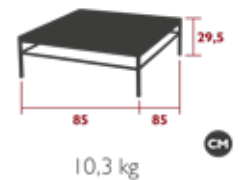

RIVAGE

Design VLAEMYNCK

FAUTEUIL D'ANGLE

Structure tube aluminium
Dossier tube aluminium
Cadre d'assise en aluminium laqué avec TTE tendue
Coussins d'assise n°87 et de dossier n°90 inclus
Patin de liaison inclus pour assembler les modules entre eux
Patins anti-vibrations
Épaisseur coussin : 12 cm

V5162513 ● Basalte
V5162514 ● Blanc coton

V5162515 ● Séquoia

Produits compatibles :

TABLETTE PIVOTANTE
COUSSIN DÉCO N°88
CLIP DE FIXATION

Pour faire évoluer le style de votre ensemble RIVAGE au cours des saisons, des housses seules sont disponibles dans tous les coloris de la gamme textile.

TABLE BASSE 85 X 85 CM

Plateau tôle aluminium
Piétement tube aluminium
Vide poche en aluminium amovible
Patins anti-vibrations

V5162003 ● Basalte
V5162004 ● Blanc coton

V5162005 ● Séquoia

Produits compatibles :

CLIP DE FIXATION

TABLE MI-HAUTEUR 85 X 85 CM

Plateau tôle aluminium
Piétement tube aluminium
Patins anti-vibrations

V5162033 ● Basalte
V5162034 ● Blanc coton

V5162035 ● Séquoia