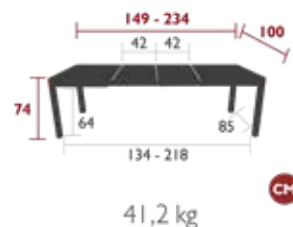

Plateau tôle aluminium
Piétement tube aluminium
Système télescopique avec mécanisme sur roulements en inox
Coffret de rangement des allonges sous le plateau
Lot de 2 cales de tables pour favoriser l'écoulement de l'eau
Produits compatibles :
HOUSSE DE PROTECTION 160 X 100 POUR TABLE - HOUSSES

5222 - TABLE 3 ALLONGES XL 149/299 X 100 CM

DESIGN STUDIO FERMOB

DOMESTIQUE COLLECTIF INTENSIF

2 IREP

IRCY

10 IPAC

10 X10

25