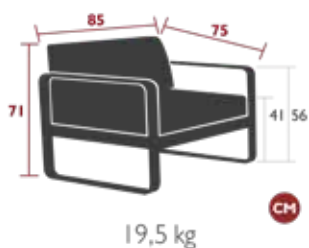

BELLEVIE LOUNGE

FAUTEUILS, POUFS & CANAPÉS INDÉPENDANTS

8490XXYY - POUF
DESIGN PAGNON ET PELHAÏTRE

DOMESTIQUE COLLECTIF INTENSIF 2 IREP IRCY 7 IPAC 5 25 CM

Structure plat aluminium
Assise tôle acier perforé(e)
Produits compatibles :
HOUSSE DE PROTECTION POUR LE POUF - BELLEVIE

8494XXYY - BANQUETTE 2 PLACES
DESIGN PAGNON ET PELHAÏTRE

DOMESTIQUE COLLECTIF INTENSIF 2 IREP IRCY 7 IPAC 2 5 25 CM

Structure plat aluminium
Assise tôle acier perforé(e)
Produits compatibles :
HOUSSE DE PROTECTION POUR LA BANQUETTE
2 PLACES - BELLEVIE

8440XXYY - FAUTEUIL
DESIGN PAGNON ET PELHAÏTRE

DOMESTIQUE COLLECTIF INTENSIF 2 IREP IRCY 10 IPAC 5 25 CM

Structure plat aluminium
Assise tôle aluminium perforé(e)
Dossier tube aluminium
Accoudoir(s) plat aluminium
Produits compatibles :
HOUSSE DE PROTECTION 1 PLACE - BELLEVIE
TABLETTE D'ACCOUDOIR - BELLEVIE

8445XXYY - CANAPÉ 2 PLACES
DESIGN PAGNON ET PELHAÏTRE

DOMESTIQUE COLLECTIF INTENSIF 2 IREP IRCY 10 IPAC 2 5 25 CM

Structure plat aluminium
Assise tôle aluminium perforé(e)
Dossier tube aluminium
Accoudoir(s) plat aluminium
Produits compatibles :
HOUSSE DE PROTECTION 2 PLACES - BELLEVIE
TABLETTE D'ACCOUDOIR - BELLEVIE