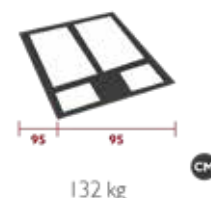

SOCLES UNIVERSELS

SOCLE PARASOL ACIER GALVANISÉ 60KG D60mm

Design VLAEMYNCK

Pour mâts Ø 60 mm
Socle spécial plage

V30267 ● Acier

SOCLE PARASOL ACIER GALVANISÉ 60KG D80mm

Design VLAEMYNCK

Pour mâts Ø 80 mm
Socle spécial plage

V30267 ● Acier

SOCLE POUR PARASOL DÉPORTÉ

Design VLAEMYNCK

Structure acier
8 dalles en béton moulé
4 patins de sol réglables
Twister non inclus

V30151 ● Anthracite   V30150 ○ Blanc

Produits compatibles :

PARASOL 300 X 300 CM - BORÉE
PARASOL Ø 350 CM - BORÉE
PARASOL 300 X 300 CM - PAGODA

SOCLE AVEC CACHE

Structure cornière acier
Socle acier
Couvercle tôle aluminium amovible
Roulettes en acier inox intégrées
Socle à lester avec des dalles béton 40 x 40 x H6 cm (non fournies)

V30161 ● Anthracite   V30160 ○ Blanc

Produits compatibles :

PARASOL 300 X 300 CM - BORÉE
PARASOL Ø 350 CM - BORÉE
PARASOL 300 X 300 CM - PAGODA
PARASOL 500 X 500 CM - MAGNA

Poids indicatif avec dalles