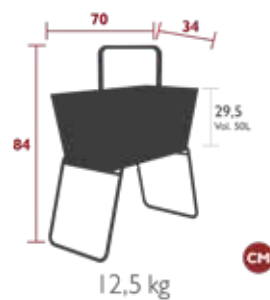

# BASKET

3231 - JARDINIÈRE HAUTE  
DESIGN FABIO MELIOTA

DOMESTIQUE COLLECTIF INTENSIF

2 IREP

IRCY

7 IPAC

Structure fil acier  
Poignée fil acier  
Bac aluminium  
2 trous d'évacuation d'eau à chaque extrémité du bac avec bouchons  
Pieds et bac dissociables