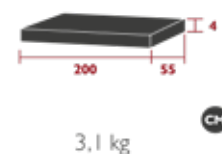

## PETITE TABLE BASSE 54 X 48 CM

Design NATALIA ROTA NODARI & ALBERTO BASAGLIA

Plateau lattes teck massif naturel  
Piétement tube aluminium  
Épaisseur plateau : 25 mm

V5113014 Blanc coton