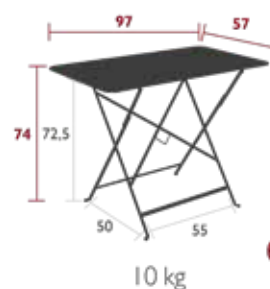

CM

0240 - TABLE 117 X 77 CM

DOMESTIQUE COLLECTIF INTENSIF 2 IREP IRCY 6⁷ IPAC 2x6 25