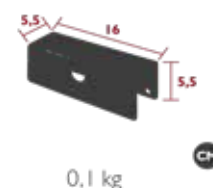

MARIETA

BAIN DE SOLEIL

Structure tube aluminium
Piétement polypropylène renforcé fibre de verre
Lit tissu outdoor TTE Sling ton sur ton - fil 100% polyester
haute ténacité protégé par une gaine PVC teintée masse
Dossier réglable 5 positions (dont une 100% à plat)
Roulettes intégrées

V5207412 ● Anthracite   V5207411 ● Taupe
V5207400 ○ Blanc

MATELAS ARTICULÉ

Design VLAEMYNCK

Tissu outdoor acrylique teint masse ou TTE Batyline® Eden
Mousse polyuréthane haute résilience
Finition : sans passepoil
Sous housse de protection en polyéthylène ultra glissante
pour faciliter le housage/déhoussage
Fixation sans attache
Épaisseur coussin : 7 cm

V4072M mousse
V4072 housse

TABLE BASSE 45 X 45 CM

Plateau HPL
Piétement polypropylène renforcé fibre de verre
Épaisseur plateau : 10 mm

V5207012 ● Anthracite   V5207011 ● Taupe
V5207010 ○ Blanc

PIECE DE LIAISON

Design VLAEMYNCK

Tôle aluminium
Pièce pour fixation simple de deux bains de soleil Marieta
entre eux

V5207422 ● Anthracite