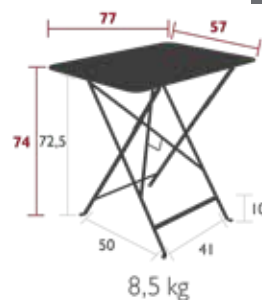

CM

0239 - TABLE 97 X 57 CM

DOMESTIQUE COLLECTIF INTENSIF 2 IREP IRCY 6⁷ IPAC 2x2 25