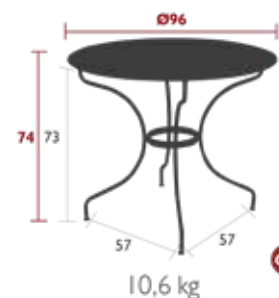

CM

0948 - TABLE Ø 96 CM

DESIGN STUDIO FERMOB

DOMESTIQUE COLLECTIF INTENSIF

2 IREP

IRCY

6<sup>7</sup> IPAC

Plateau tôle acier  
Pièment tube acier  
Trou parasol : mât max. Ø 40 mm  
Ceinture plat acier  
Système de fixation du piètement au plateau  
Système de fixation du piètement à la ceinture  
Produits compatibles :  
PARASOL Ø 250 CM - SHADOO