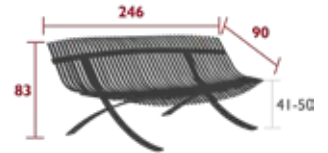

25 couleurs

Assise plats aluminium galbé(e)s  
Dossier plats aluminium galbé(e)s  
Piètement acier réglisse  
Livré monté

88 kg

CM