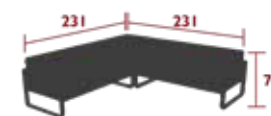

76,5 kg

Réglette de liaison  
 en acier