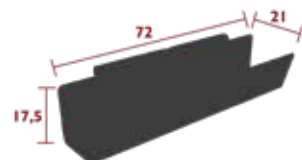

Tôle acier  
Produits compatibles :  
TABLE HAUTE 126 X 73 CM - LUXEMBOURG WORK  
TABLE HAUTE 126 X 73 CM - LUXEMBOURG

4 kg

CM

LUXEMBOURG WORK

LUXEMBOURG WORK

MOBILIER