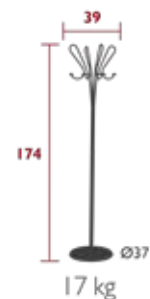

Structure tube aluminium
Socle fonte (13kg) - Réglette
8 accroches fil acier

- 9690A5 Gris argile
- 969047 Carbone
- 969082 Cactus
- 9690D3 Pesto **NEW**
- 969021 Bleu acapulco
- 9690D1 Guimauve **NEW**

- 9690A7 Menthe glaciale **NEW**
- 9690A6 Citron givré
- 9690D2 Pain d'épices
- 9690B9 Cerise noire
- 9690C6 Miel