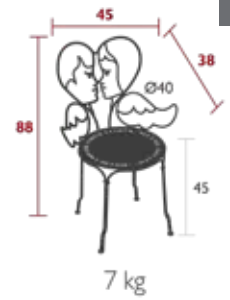

# ANGE

2008 - CHAISE

DESIGN JEAN-CHARLES DE CASTELBAJAC

DOMESTIQUE COLLECTIF INTENSIF

2  
IREP

IRCY

7  
IPAC

Structure fil acier  
Assise tôle acier perforé(e)  
Dossier fil acier  
Accoudoir(s) fil acier  
Ailes et bagues forgées main  
Empilabilité : x 3 (Haut. pile : 135 cm)