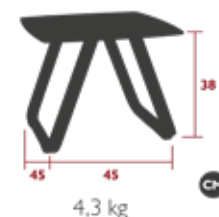

## TABLE BASSE 45 X 45 CM

Plateau HPL  
Piétement polypropylène renforcé fibre de verre  
Épaisseur plateau : 10 mm

V5207012 ● Anthracite      V5207011 ● Taupe  
V5207010 ○ Blanc