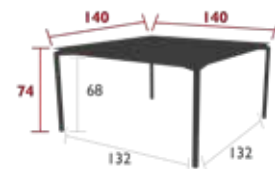

47,5 kg

CM

8744 - TABLE 160 X 80 CM

DESIGN ANTOINE LESUR

DOMESTIQUE COLLECTIF INTENSIF

2 IREP

IRCY

10 IPAC

6 x8

25