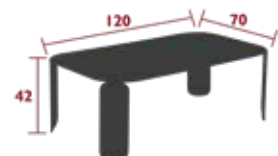

11,4 kg

5626 - TABLE BASSE | 120 X 70 CM - H.42 CM

DESIGN TRISTAN LOHNER

DOMESTIQUE COLLECTIF INTENSIF

2 IREP

IRCY

8 IPAC

Plateau tôle aluminium  
Piétement tôle acier galbée  
Croix de renfort sous le plateau en tube aluminium