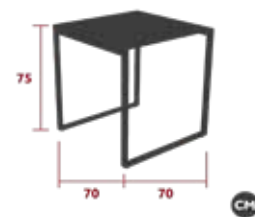

PERSPECTIVE

Design VLAEMYNCK

FAUTEUIL

Structure tube aluminium
Assise tôle aluminium perforée
Dossier tôle aluminium
Accoudoirs tube aluminium
Tissu outdoor acrylique teint masse
Mousse polyuréthane haute résilience
Coussin d'assise n°72 inclus

V5110303 ● Basalte V5110300 ○ Blanc

Produits compatibles :

COUSSIN D'ASSISE N°72

TABLE 70 X 70 CM

Plateau HPL
Piétement aluminium
Double pied fixe en U
Patins réglables en hauteur

V561708A151 ● Anthracite	● Béton foncé
V561709A151 ● Anthracite	● Béton clair
V561702A151 ● Anthracite	● Ardoise
V561708A150 ○ Blanc	● Béton foncé
V561709A150 ○ Blanc	● Béton clair
V561702A150 ○ Blanc	● Ardoise