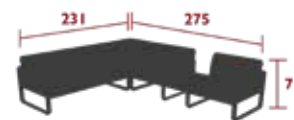

83 kg

CM

Réglette de liaison  
 en acier

BELLEVIE, IOS, ALTO, BOUQUET SAUVAGE & BALAD