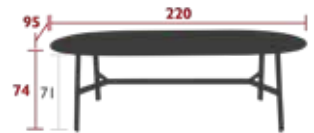

47 kg

SO'O, STUDIO & MOON

SO'O & STUDIO