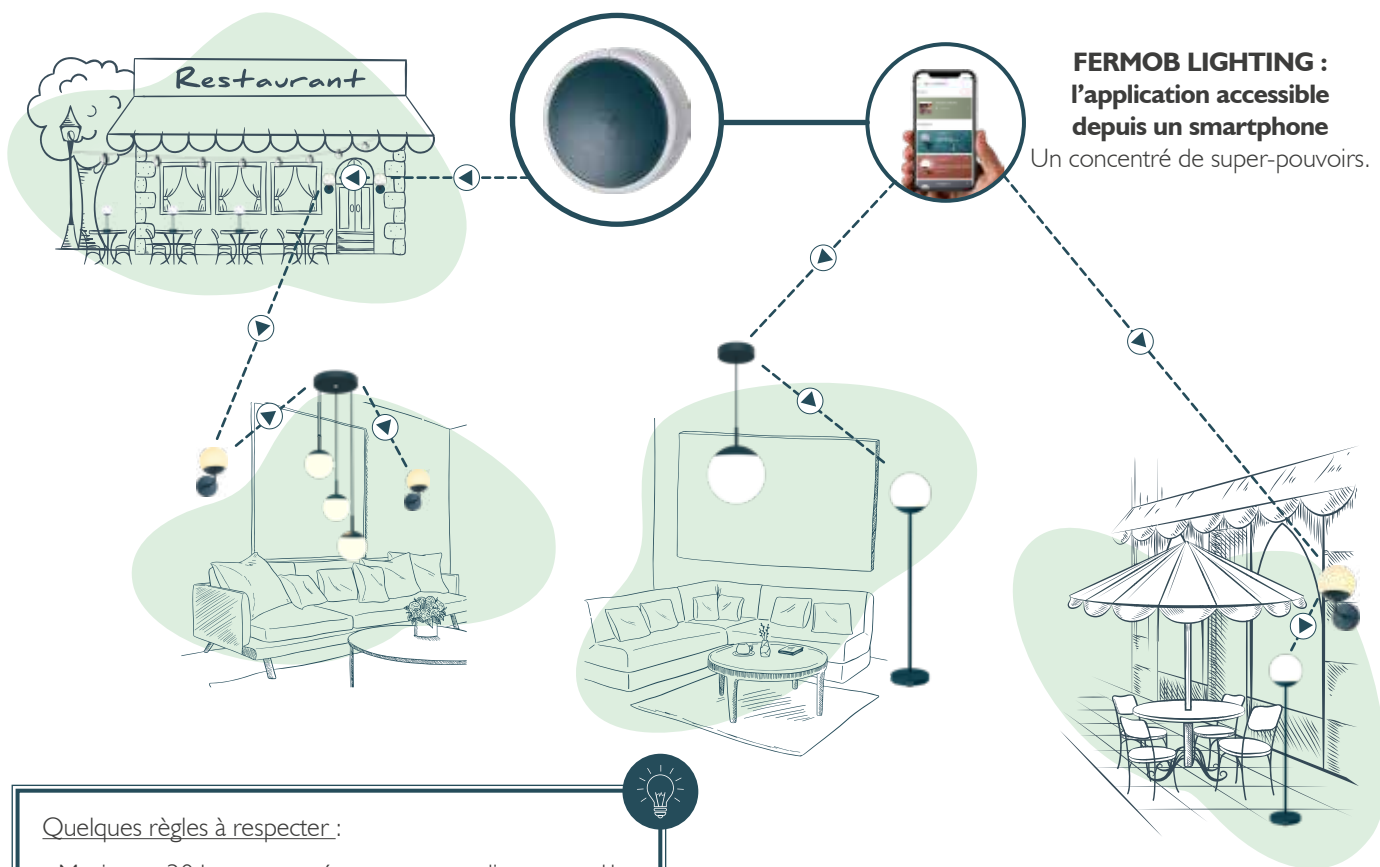

FERMOB LIGHTING :

l'application accessible depuis un smartphone

Un concentré de super-pouvoirs.

Quelques règles à respecter :

- Maximum 30 lampes en réseaux sur une distance < 1 km
- D'un smartphone à un luminaire < 10m
- D'un interrupteur à un luminaire < 15m
- D'un luminaire à un autre < 10m
- Pas d'obstacle (Ex. : mur)