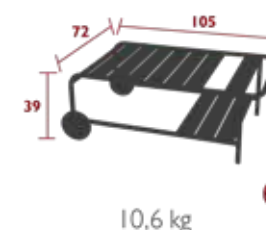

CM

4169 - TABLE BASSE 90 X 55 CM

NEW

DOMESTIQUE COLLECTIF INTENSIF

2 IREP

IRCY

9 IPAC