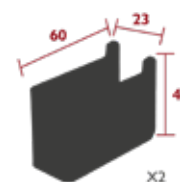

TABLE 196 X 90 CM - BELLEVIE  
TABLE 140 X 80 CM - BELLEVIE  
TABLE 196 X 90 CM - AVEC RANGEMENT - BELLEVIE  
TABLE MI-HAUTEUR 140 X 80 CM - BELLEVIE  
TABLE HAUTE 140 X 80 CM - BELLEVIE  
TABLE 196 X 90 CM - BELLEVIE PREMIUM  
TABLE À ALLONGES 200/300 X 100 CM - BIARRITZ  
TABLE 195 X 95 CM - CALVI  
TABLE 160 X 80 CM - CALVI  
TABLE HAUTE 160 X 80 CM - CALVI  
TABLE 140 X 140 CM - CALVI  
TABLE 143 X 143 CM - CRAFT  
TABLE OVALE 160 X 90 CM - OPÉRA+  
TABLE Ø 117 CM - OPÉRA+  
TABLE 2 ALLONGES 149/234 X 100 CM - RIBAMBELLE  
TABLE 3 ALLONGES XL 149/299 X 100 CM - RIBAMBELLE  
TABLE Ø 137 CM - ROMANE  
TABLE 180 X 100 CM - ROMANE  
TABLE À ALLONGES 200/300 X 100 CM - ROMANE  
TABLE Ø 117 CM - SO'O