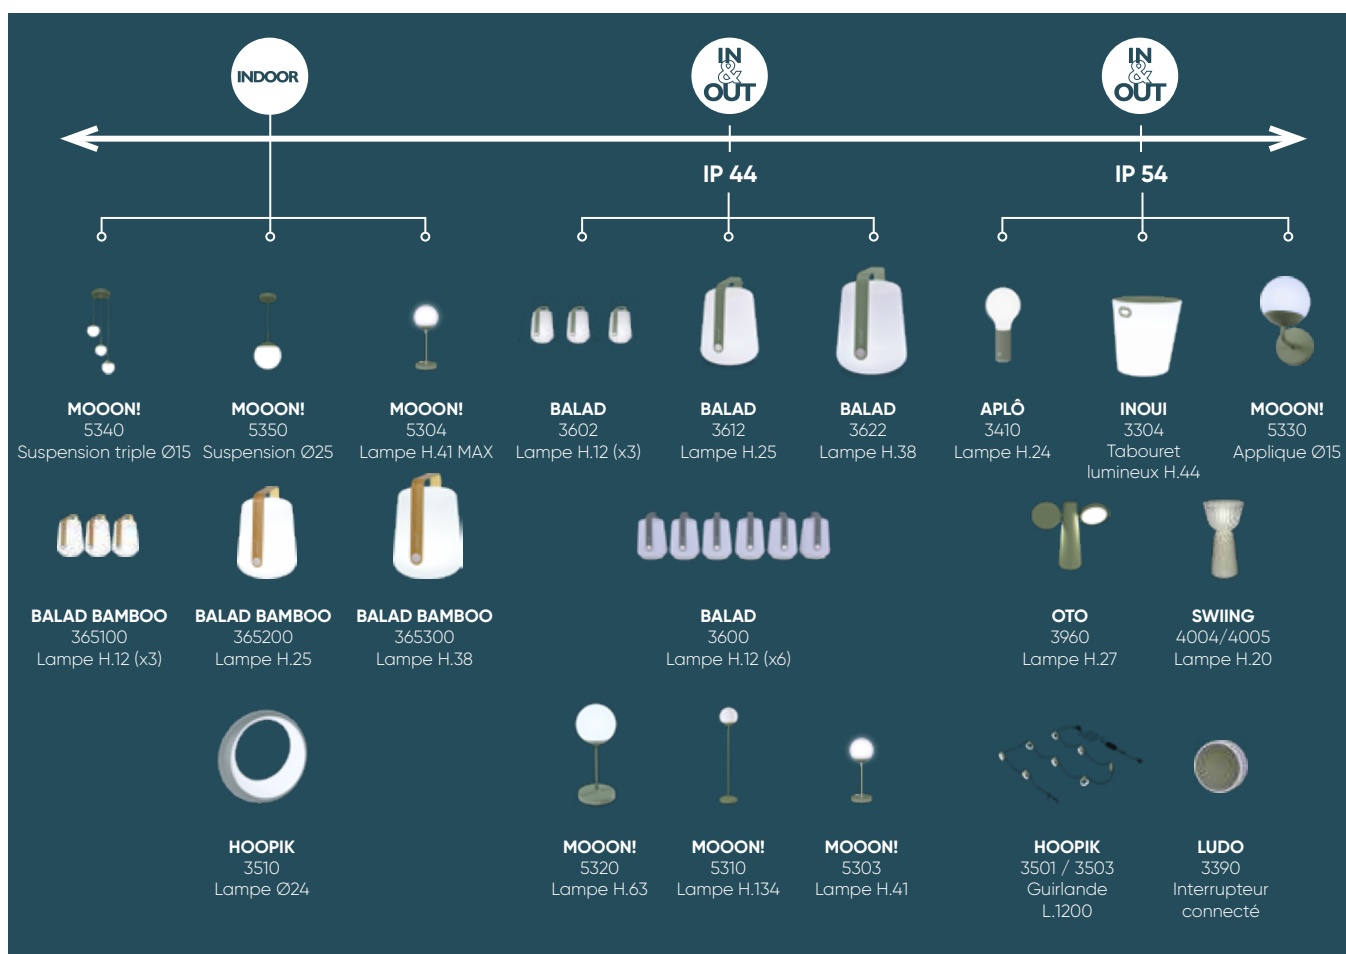

CLIN D'ŒIL DES INDICES & LUMEN CHEZ FERMOB

Dès la conception, tous nos luminaires sont imaginés pour répondre à un ou plusieurs usages... Il est donc essentiel de définir, en amont, les indices IP (indice de protection) et IK (indice de résistance aux chocs), ainsi que la puissance d'éclairage souhaitée (lumens).

En complément de l'IP, certains partis-pris matériaux sont prévus pour une utilisation exclusivement intérieure, tel que le bambou. Il apporte une élégance aux intérieurs tout en garantissant la durabilité et la qualité du luminaire.

INDICE IP

Définit le degré de protection du matériel contre la pénétration des corps solides (1er chiffre) et des corps liquides (2nd chiffre). L'indice va de 00 à 68. (Selon norme NF EN 60529).