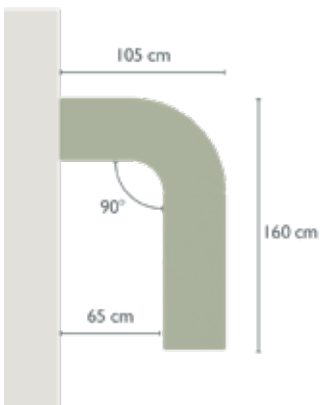

**400 x 105 cm**

1 comptoir d'angle  
2 comptoirs droits

2 kits de liaison

Différences entre le comptoir d'angle et 2 comptoirs droits + 1 plateau de jonction :

**160 x 105 cm**

1 comptoir d'angle

**180 x 180 cm**