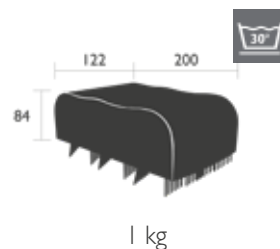

HOUSSES ET CALES

Les housses de protection pour les tables

Couleur : gris clair | Matériau : Polyamide

Respirantes, elles protègent le mobilier des salissures pendant la saison.

Elles permettent de protéger votre mobilier tout en créant un système d'aération qui permet à l'eau de s'écouler. Attention, il ne s'agit en aucun cas de housses imperméables.

Les tables doivent systématiquement être mises sur cale même avec l'utilisation d'une housse de protection afin d'éviter la stagnation d'humidité et l'apparition d'auréoles.

3150 - HOUSSE POUR PILE DE CHAISES & FAUTEUILS

Tissu outdoor polyester
Capacité de stockage maximale : 36 chaises et fauteuils
Cadiz, Facto, Lorette, Luxembourg®, Monceau, Stripe et Studie
Ne pas utiliser comme housse d'hivernage

315054 ● Gris clair

8970 - HOUSSE POUR BAINS DE SOLEIL

Tissu outdoor polyester
Capacité de stockage : 2 à 5 bains de soleil
Maintien de la housse par cordons de serrage
Ne pas utiliser comme housse d'hivernage
Produits compatibles :
BAIN DE SOLEIL XS - ALIZÉ
BAIN DE SOLEIL - ALIZÉ

897054 ● Gris clair

3151 - HOUSSE DE PROTECTION 160 X 100 POUR TABLE

DESIGN STUDIO FERMOB

Tissu outdoor polyamide
Maintien de la housse par cordons de serrage
Sac de rangement cousu à la housse
Ne pas utiliser comme housse d'hivernage
Mettre la table sur cale avant de la housser
Produits compatibles :
TABLE 140 X 80 CM - BELLEVIE
TABLE MI-HAUTEUR 140 X 80 CM - BELLEVIE
TABLE HAUTE 140 X 80 CM - BELLEVIE
TABLE 160 X 80 CM - CALVI
TABLE HAUTE 160 X 80 CM - CALVI
TABLE 160 X 80 CM - COSTA
TABLE 2 ALLONGES 149/234 X 100 CM - RIBAMBELLE
TABLE 3 ALLONGES XL 149/299 X 100 CM - RIBAMBELLE
TABLE OVALE 160 X 90 CM - LORETTE
TABLE OVALE 160 X 90 CM - OPÉRA+

315154 ● Gris clair