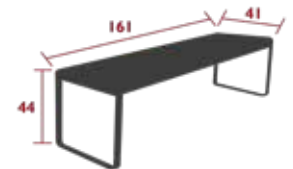

15,5 kg

CM

8432 - TABLE 196 X 90 CM

DESIGN PAGNON ET PELHAÛTRE

DOMESTIQUE COLLECTIF INTENSIF

2 IREP

IRCY

8 IPAC

x8

25