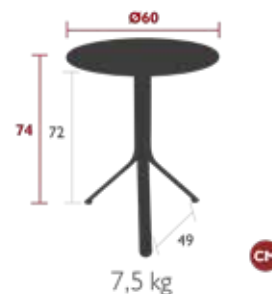

Plateau tôle acier
Piétement tube aluminium
Patins réglables en hauteur (changement de couleur des patins de blanc à gris)
Tige interne acier
Table basculante encastrable
Poignée de rabat en aluminium pour ouverture/fermeture du plateau
Butées de protection pour encastrement sécurisé des plateaux sans risque de «poques»

8813 - TABLE 57 X 57 CM
DESIGN TRISTAN LOHNER

DOMESTIQUE COLLECTIF INTENSIF

2
IREP

IRCY

9
IPAC

x2

25