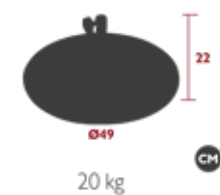

SOCLES UNIVERSELS

SET DE 2 ROUES

Pour socle acier 28kg
V3029/R

SOCLE PARASOL ACIER 45 KG

Fourreau anthracite
Pour mâts Ø 25 à 55 mm
V30371 ● Anthracite

SOCLE PARASOL ACIER 50 KG

Fourreau inox
Pour mâts Ø 35 à 70 mm
V30377 ● Acier

SOCLE PARASOL ACIER GALVANISÉ 20 KG

Design VLAEMYNCK

Pour mâts Ø 30 mm
Socle spécial plage
V30137 ● Acier