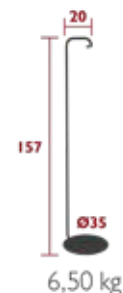

Structure fil acier
Socle acier
Clip acier avec patin de protection en caoutchouc
Produits compatibles :
LAMPE H.25 CM - BALAD
LAMPE H.38 CM - BALAD

363182		Cactus	3631C6		Miel
363147		Carbone	3631B9		Cerise noire
363121		Bleu acapulco	3631A5		Gris argile