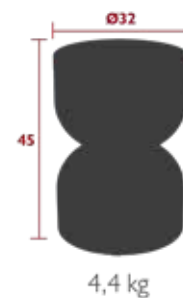

PIAPOLO

3206 - TABOURET
DESIGN TRISTAN LOHNER

DOMESTIQUE COLLECTIF INTENSIF

2
IREP

IRCY

10
IPAC

Structure tôle aluminium
Assise tôle aluminium
Bol supérieur faisant office de coffre de rangement
Trou d'évacuation dissimulé au fond du bol supérieur
Patins et couvercle insonorisés

CM