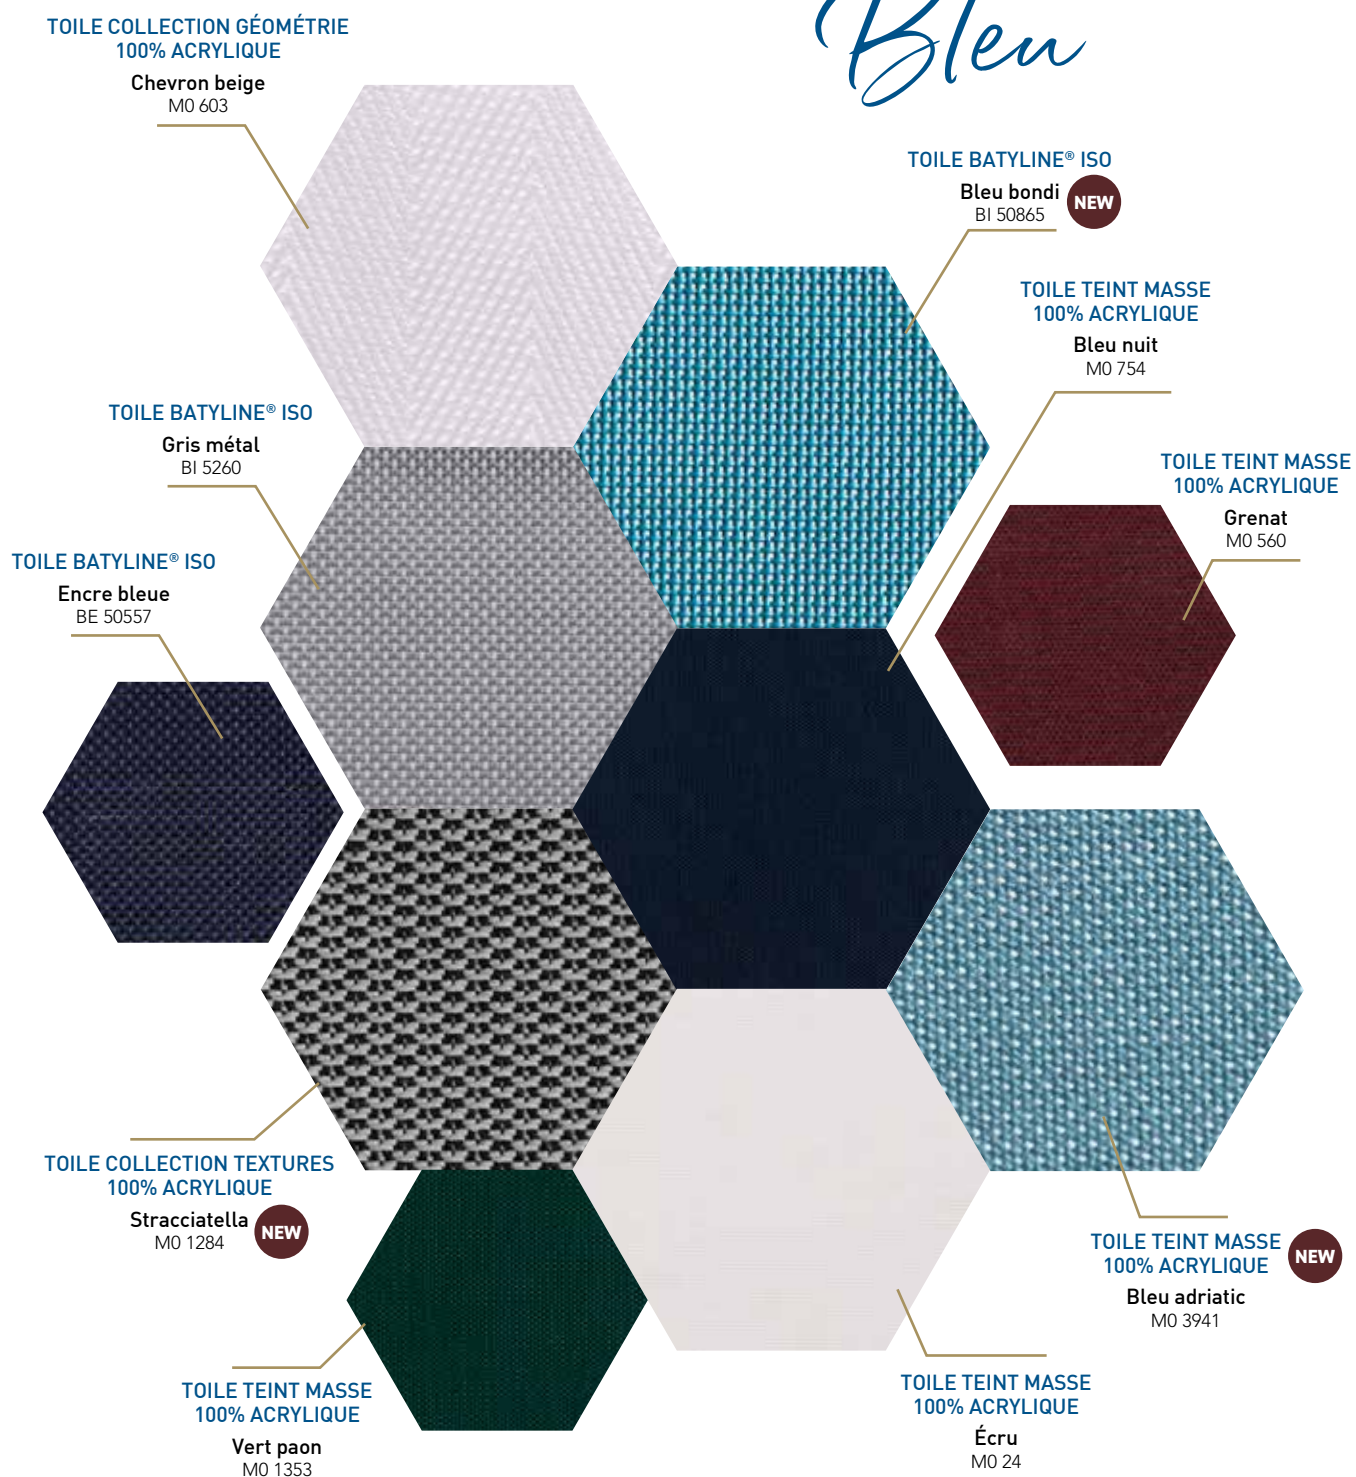

LES ASSOCIATIONS

Bleu

LES COULEURS MÉTAL Fermob À ASSOCIER