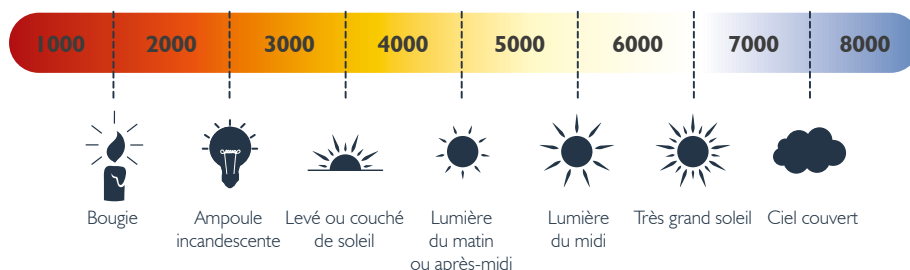

### CRÉER LA BONNE AMBIANCE EN JOUANT AVEC LA TEMPÉRATURE DE LUMIÈRE !

Grâce à cette fonctionnalité, l'utilisateur peut adapter la lumière à son activité. Un éclairage blanc chaud (2700 à 3300 Kelvins) crée une ambiance confortable et agréable propice à la détente, un blanc neutre (de 4200 à 4500 Kelvins) suscite une atmosphère tempérée et énergisante, un blanc froid (de 5500 à 6500 Kelvins) se rapproche de la couleur du jour avec une lumière légèrement bleue plus stimulante qui facilitera la concentration.