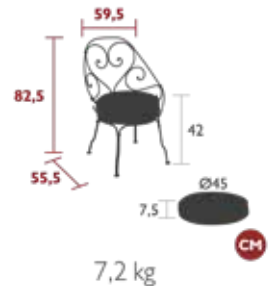

UNE HOUSSE DE COUSSIN CONÇUE POUR UN USAGE EXTÉRIEUR

TENUE DES COULEURS AU SOLEIL

TRAITEMENT DÉPERLANT

RESPIRANT SÉCHAGE RAPIDE

TRAITEMENT ANTI-TACHES ET ANTI-MOISSISSURES

RÉSISTANT AUX DÉCHIRURES ET À L'ABRASION

DÉ-HOUSSABLE

LAVABLE EN MACHINE

GARNISSAGE :

- Mousse haute résilience : Densité 30 kg/m³ | Épaisseur 75 mm
- Ouate de confort : Épaisseur 25 mm

Coussin à rentrer en cas de fortes intempéries

- Les associations gagnantes :