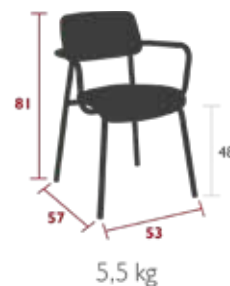

STUDIE REPAS

6931 - CHAISE TISSU
DESIGN TRISTAN LOHNER

NEW DOMESTIQUE COLLECTIF INTENSIF

Structure tube aluminium
Assise bois galbée recouverte de mousse et enveloppée d'un tissu
100% recyclé (60% coton recyclé et 40% polyester recyclé)
Dossier tôle aluminium galbée
Patins silence

6931A5

● Gris argile

693120

● Ocre rouge

693192

● Bleu abysses

6932 - BRIDGE TISSU
DESIGN TRISTAN LOHNER

NEW DOMESTIQUE COLLECTIF INTENSIF

Structure tube aluminium
Assise bois galbée recouverte de mousse et enveloppée d'un tissu
100% recyclé (60% coton recyclé et 40% polyester recyclé)
Dossier tôle aluminium galbée
Accoudoir(s) tube aluminium
Patins silence

6932A5

● Gris argile

693220

● Ocre rouge

693292

● Bleu abysses

STUDIE