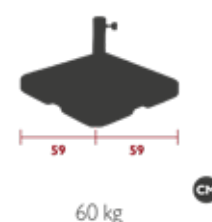

SOCLES UNIVERSELS

PIED DE PARASOL MOULÉ

Design VLAEMYNCK

NEW

Structure polypropylène rotomoulé
Niche de rangement refermable intégrée
Couvercle tôle aluminium
Pour mâts Ø 23 à 45 mm
Lestage : réservoir à remplir d'eau - peut peser jusqu'à 40kg

V30430 ● Gris argile

SOCLE PARASOL BÉTON 30 KG

Fourreau blanc pour socle blanc et inox pour socle anthracite
Pour mâts Ø 25 à 55 mm

V30331 ● Anthracite   V30330 ○ Blanc

SOCLE PARASOL BÉTON 35 KG

Fourreau blanc pour socle blanc et inox pour socle anthracite
Pour mâts Ø 25 à 55 mm

V30351 ● Anthracite   V30350 ○ Blanc

Produits compatibles :

SET DE 4 ROUES

SOCLE PARASOL BÉTON 60 KG

Fourreau inox
Pour mâts Ø 35 à 70 mm

V30411 ● Anthracite

Produits compatibles :

SET DE 4 ROUES