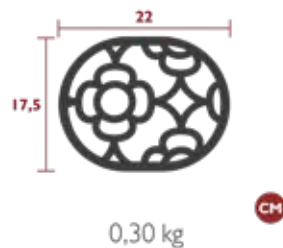

Acier
Patins antidérapants

3010A5	● Gris argile	3010A7	● Menthe glaciale	NEW
301047	● Carbone	3010A6	● Citron givré	NEW
301082	● Cactus	3010D2	● Pain d'épices	NEW
3010D3	● Pesto	3010B9	● Cerise noire	NEW
301021	● Bleu acapulco	3010C6	● Miel	
3010D1	● Guimauve