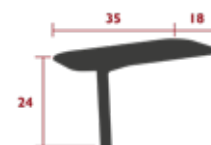

## TABLETTE PIVOTANTE

Structure tube aluminium  
Plateau tôle aluminium  
Pivotante, amovible

V5162903 ● Basalte  
V5162904 ○ Blanc coton

V5162905 ● Séquoia

1 kg

CM