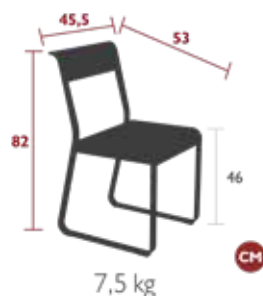

# BELLEVIE REPAS

8402 - CHAISE V2  
 DESIGN PAGNON ET PELHAÏTRE

DOMESTIQUE COLLECTIF INTENSIF

2 IREP

IRCY

8 IPAC

25

Structure plat aluminium  
 Assise tôle acier  
 Dossier moulé aluminium  
 Produits compatibles :  
 GALETTE OUTDOOR 41 X 38 CM - COLOR MIX