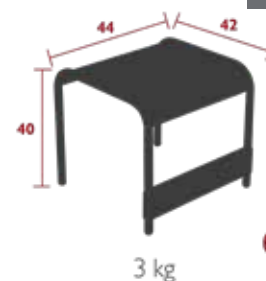

# LUXEMBOURG LOUNGE

4160 - TABLE BASSE / REPOSE-PIEDS 42 X 44 CM

DESIGN FRÉDÉRIC SOFIA

DOMESTIQUE COLLECTIF INTENSIF

2 IREP

IRCY

9 IPAC

Plateau lattes aluminium  
Piétement tube aluminium  
Patins silence