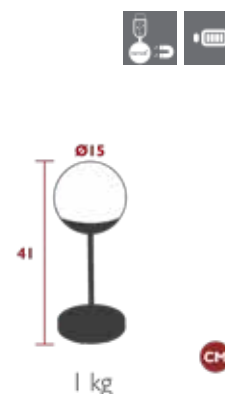

Diffuseur verre
Structure aluminium
Base ABS
Source : LED intégrée - Flux lumineux sur batterie : 200 lm
Flux lumineux sur secteur : 300 lm
Type d'interrupteur : tactile variateur
Fonction de l'interrupteur : changement d'intensité (10 à 100%, clic 4 s),
changement de température (double clic court), ON/OFF (clic 1 s)
Scénario d'éclairage :
Position 1 blanc chaud (2700°K) dimmable (10 à 100%)
Position 2 blanc neutre (4000°K) dimmable (10 à 100%)
Type d'alimentation : batterie - Autonomie Min (100%) : 7 h
Cycle d'utilisation de la batterie : 300 cycles
Temps de recharge : 7h - Type de recharge : USB Fermob magnet – Câble (fourni) 1,5m
Bypass pour une utilisation filaire sans endommager la batterie
2 A - 5 V - 3 W - IP44 | IK 0 | CE | FCC
Classe énergétique : F
Powered by Smart & Green