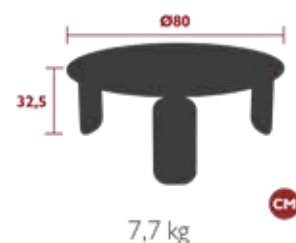

BEBOP

5627 - TABLE D'APPOINT Ø 35 CM

DESIGN TRISTAN LOHNER

DOMESTIQUE COLLECTIF INTENSIF

2 IREP

IRCY

10 IPAC

Plateau tôle aluminium
Piétement tôle aluminium galbée
Plateau intermédiaire tôle aluminium

5610 - TABLE BASSE Ø 45 CM

DESIGN TRISTAN LOHNER

DOMESTIQUE COLLECTIF INTENSIF

2 IREP

IRCY

8 IPAC

Plateau tôle aluminium
Piétement tôle acier galbée
Croix de renfort sous le plateau en tube aluminium

5613 - TABLE BASSE Ø 60 CM

DESIGN TRISTAN LOHNER

DOMESTIQUE COLLECTIF INTENSIF

2 IREP

IRCY

8 IPAC

Plateau tôle aluminium
Piétement tôle acier galbée
Croix de renfort sous le plateau en tube aluminium

5616 - TABLE BASSE Ø 80 CM

DESIGN TRISTAN LOHNER

DOMESTIQUE COLLECTIF INTENSIF

2 IREP

IRCY

8 IPAC

Plateau tôle aluminium
Piétement tôle acier galbée
Croix de renfort sous le plateau en tube aluminium