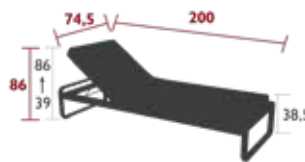

Structure aluminium
Lit tôle aluminium perforée
Dossier réglable 3 positions (0°-31°-51°)
Système de réglage fil acier peint
Produits compatibles :
APPUI-TÊTE LIT DE SOLEIL - BELLEVIE
HOUSSE DE PROTECTION POUR LE LIT DE SOLEIL - BELLEVIE

25 kg

8507YY - APPUI-TÊTE LIT DE SOLEIL

DOMESTIQUE COLLECTIF INTENSIF

5