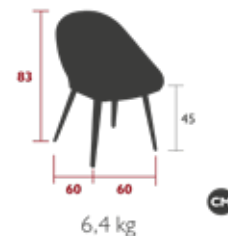

Structure aluminium incrustation teck naturel
Assise tissu outdoor TTE Sling - fil 100% polyester haute ténacité protégé par une gaine PVC teintée masse
Dossier tissu outdoor TTE Sling - fil 100% polyester haute ténacité protégé par une gaine PVC teintée masse
Garnissage mousse assise polyuréthane
Coussin d'assise amovible inclus