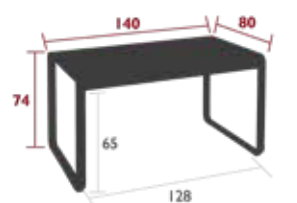

Plateau tôle acier
Piétement plat aluminium
Lot de 2 cales de tables pour favoriser l'écoulement de l'eau
Produits compatibles :
HOUSSE DE PROTECTION 160 X 100 POUR TABLE - HOUSSES