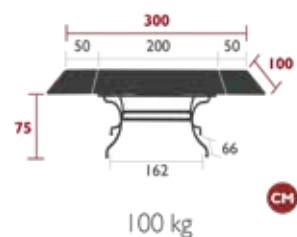

2138 - TABLE À ALLONGES 200/300 X 100 CM

DOMESTIQUE COLLECTIF INTENSIF

2 IREP

IRCY

8 IPAC

x14

25

Plateau tôle acier  
Piétement tube acier  
Patins réglables en hauteur  
Ceinture fer plat  
Lot de 2 cales de tables pour favoriser l'écoulement de l'eau  
Produits compatibles :  
HOUSSE DE PROTECTION 210 X 100 POUR TABLE - HOUSSES