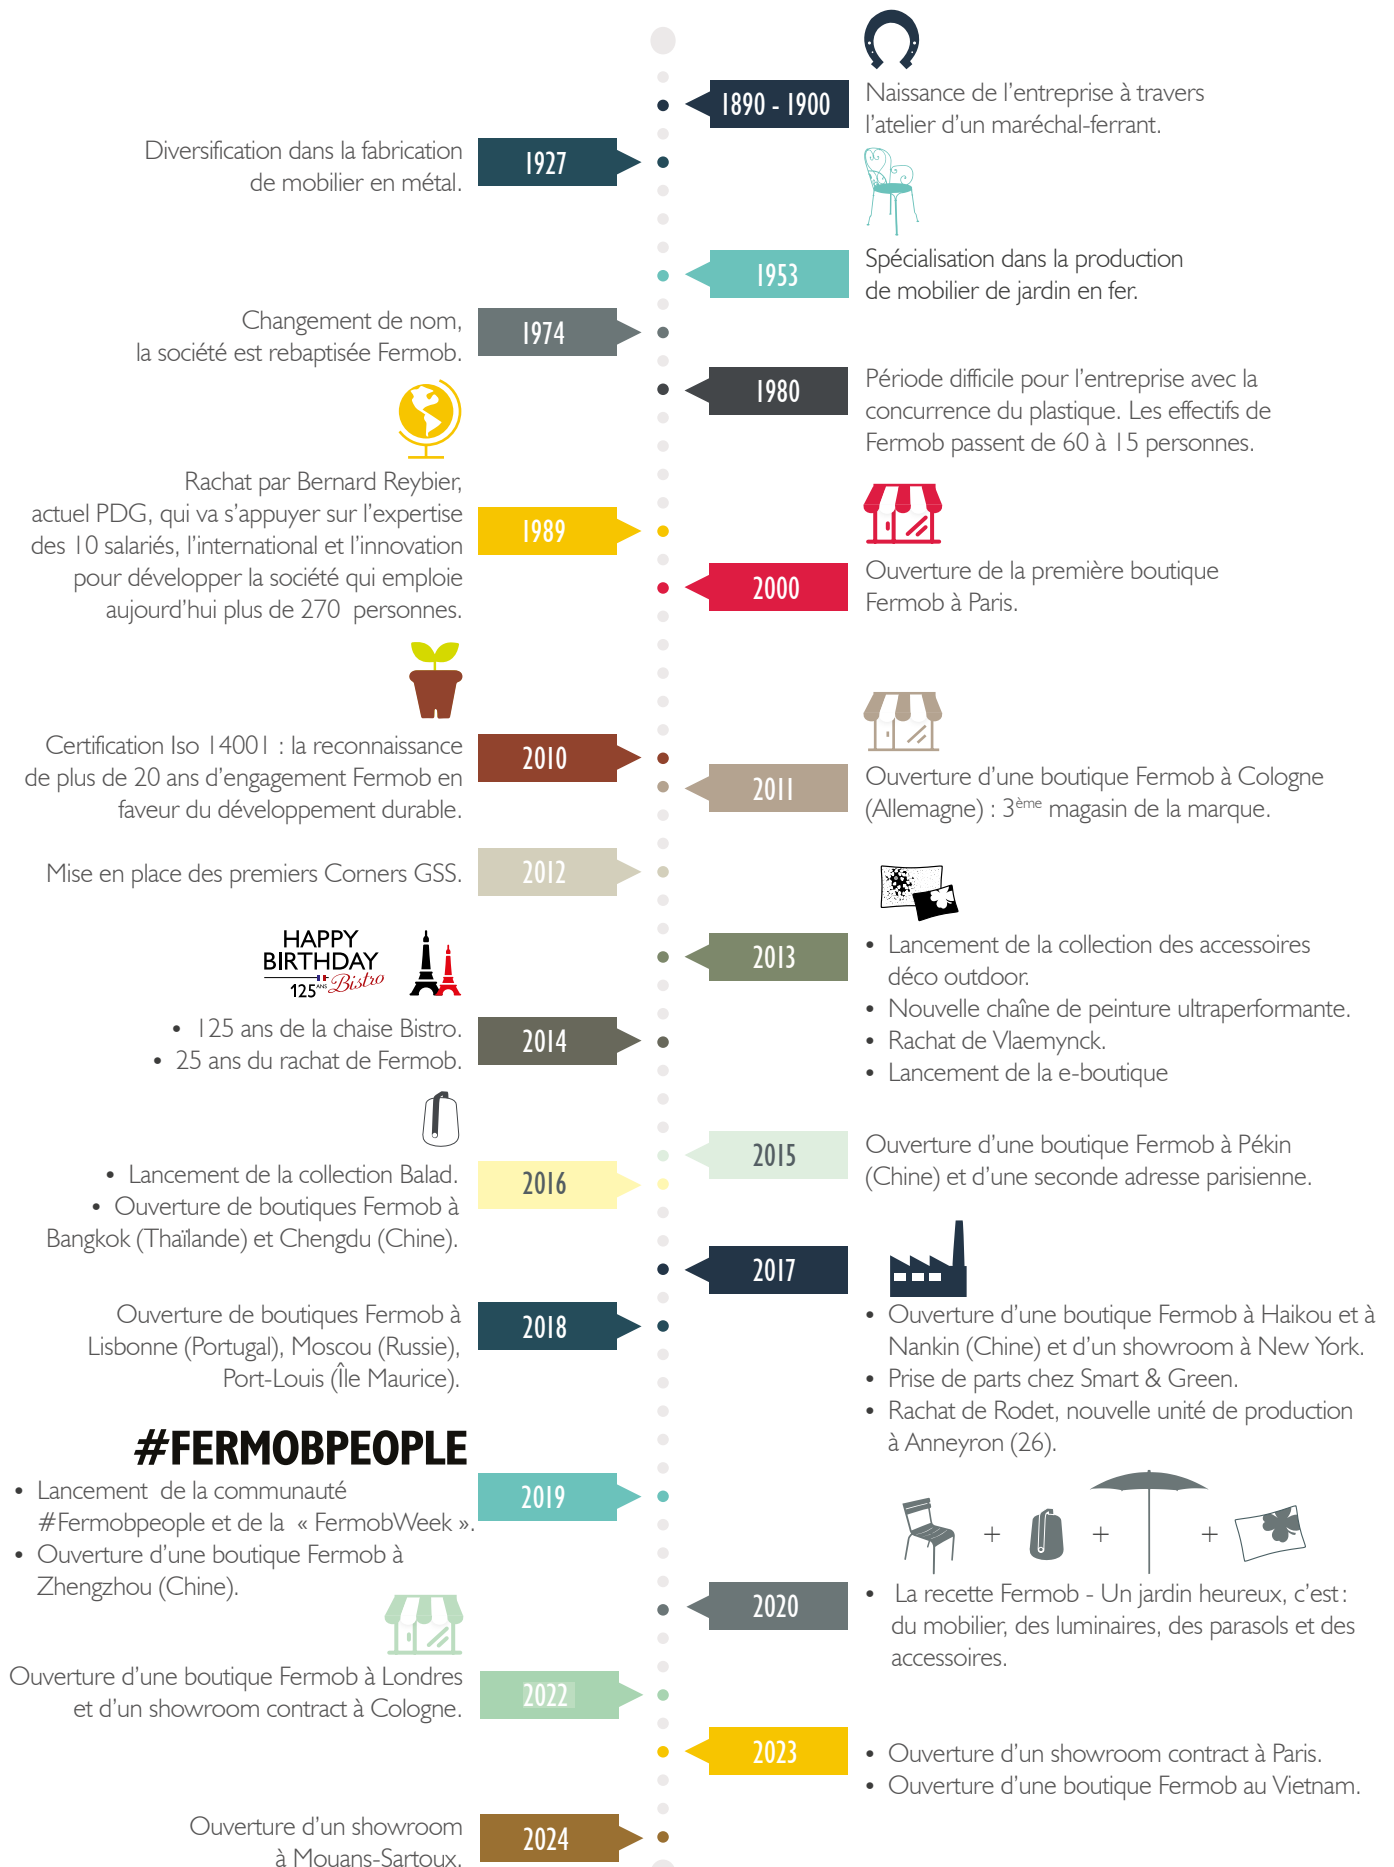

FERMOB

EN QUELQUES DATES