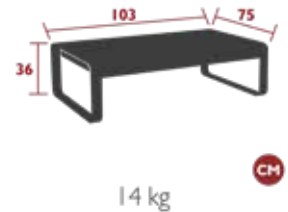

# BELLEVIE LOUNGE

8450 - TABLE BASSE 103 X 75 CM  
 DESIGN PAGNON ET PELHAÛTRE

DOMESTIQUE COLLECTIF INTENSIF 2 IREP IRCY 10 IPAC 25

Plateau tôle aluminium  
 Piétement plat aluminium

8453 - GRANDE TABLE BASSE 138 X 80 CM  
 DESIGN PAGNON ET PELHAÛTRE