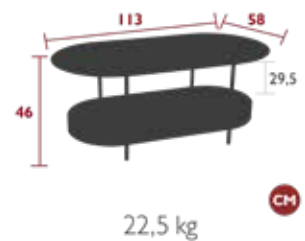

SALSA

3270 - GUÉRIDON
DESIGN GOULA & FIGUERA

DOMESTIQUE COLLECTIF INTENSIF

2 IREP

IRCY

6⁸ IPAC

Plateau tôle acier
Piétement tube acier
Patins silence
Corbeille tôle acier perforée

3271 - TABLE BASSE | 113 X 58 CM
DESIGN GOULA & FIGUERA

DOMESTIQUE COLLECTIF INTENSIF

2 IREP

IRCY

6⁸ IPAC

Plateau tôle acier
Piétement tube acier
Patins silence
Corbeille tôle acier perforée

SALSA

SALSA