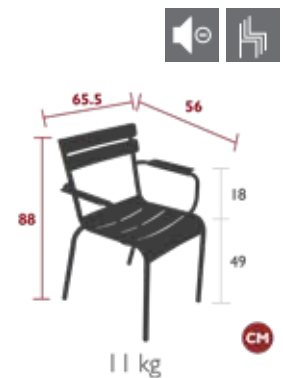

4124 - FAUTEUIL BAS ACIER
DESIGN FRÉDÉRIC SOFIA

DOMESTIQUE COLLECTIF INTENSIF 2 IREP IRCY 6 IPAC 25