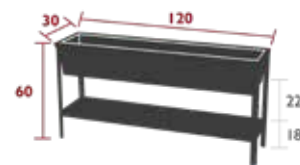

VOL : 56,5 L

29 kg

3250 - JARDINIÈRE GRAND FORMAT
DESIGN ARCHIRIVOLTO

DOMESTIQUE COLLECTIF INTENSIF

2
IREP

IRCY

7
IPAC