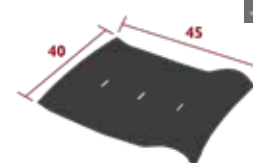

277777 ● Vert amande      277775 ● Gris nuit  
2777A8 ● Beige

1,39 kg

2778 - GALETTE OUTDOOR SKIN 45 X 40 CM

DOMESTIQUE COLLECTIF INTENSIF

Tissu outdoor acrylique teint masse Sunbrella®  
Mousse EVA  
Galette thermo-compressée  
Fixation velcro  
Produits compatibles :  
CHAISE & BRIDGE - LUXEMBOURG ACIER  
CHAISE, BRIDGE, CHAISE DE BAR, TABOURET,  
TABOURET DE BAR & BRIDGE HAUT - LUXEMBOURG