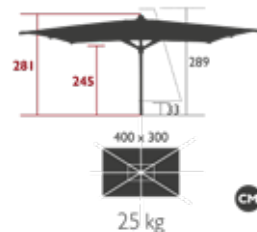

KOTO, ZÉNITH & STELLO