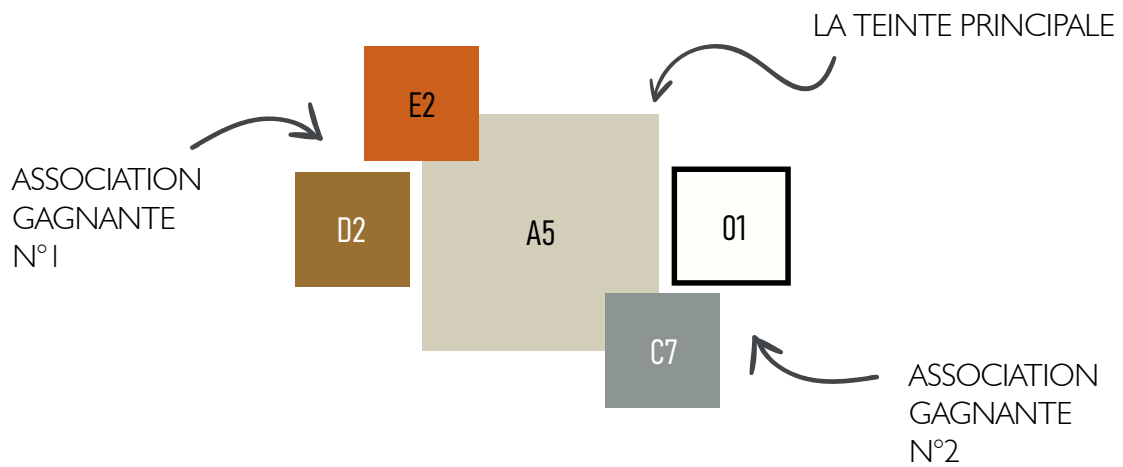

HARMONIES COULEURS

LES ASSOCIATIONS GAGNANTES

01 - Blanc Coton
02 - Vert cèdre
14 - Muscade

20 - Ocre rouge
21 - Bleu acapulco
26 - Gris orange

42 - Réglisse
43 - Piment
47 - Carbone

48 - Romarin
65 - Vert tilleul
82 - Cactus

92 - Bleu abysses
A5 - Gris argile
A6 - Citron givré