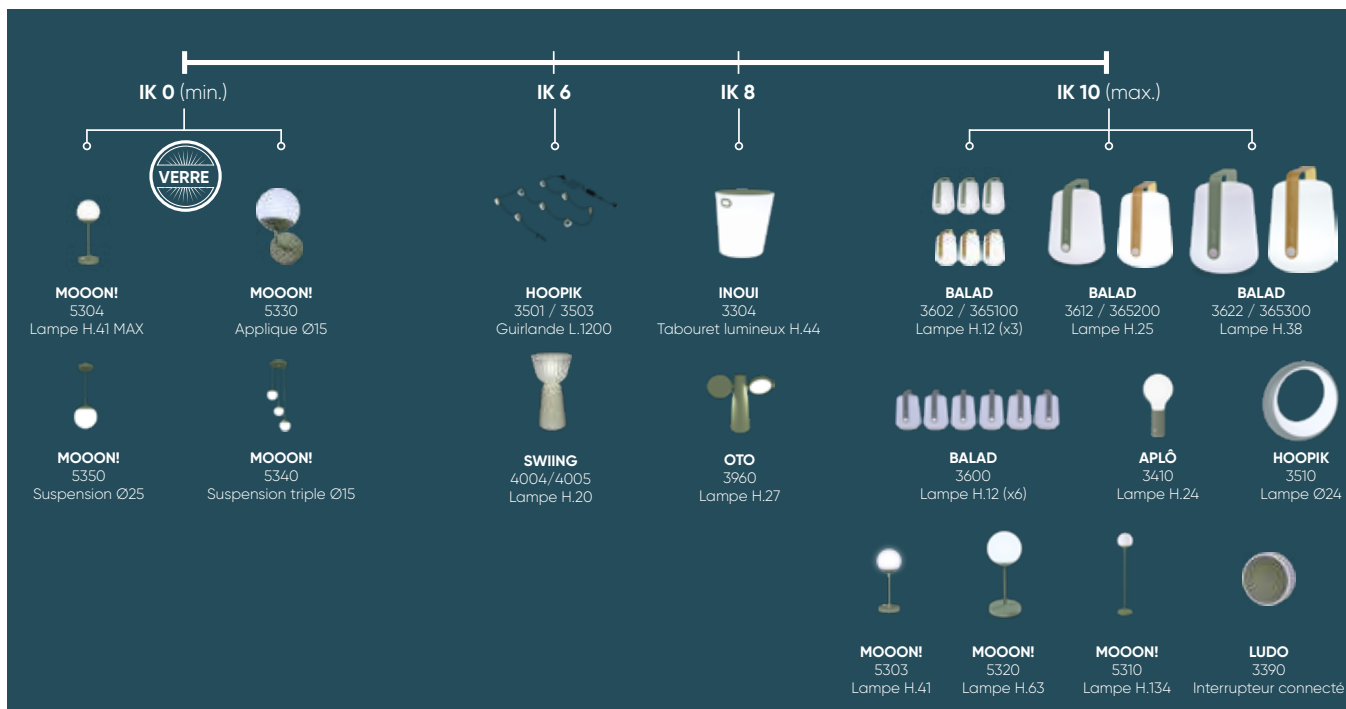

INDICE IK

Définit la solidité d'un appareil face aux coups et aux chocs. Le test est effectué avec un marteau vertical ou pendulaire en acier. L'indice va de 00 à 10. (Selon norme NF EN 62262).