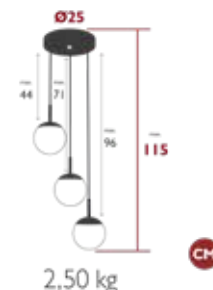

5340B9 ● Cerise noire
534082 ● Cactus

534021 ● Bleu acapulco
534047 ● Carbone

Découvrez en vidéo

5350 - SUSPENSION Ø25 CM

DESIGN TRISTAN LOHNER

DOMESTIQUE COLLECTIF INTENSIF

2 IREP

IRCY