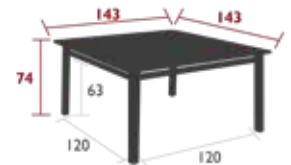

46 kg

CM

MOBILIER