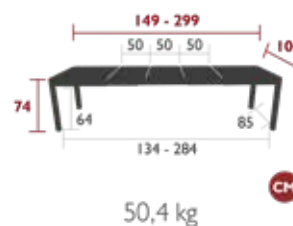

Plateau tôle aluminium
Piétement tube aluminium
Système télescopique avec mécanisme sur roulements en inox
Coffret de rangement des allonges sous le plateau
Lot de 2 cales de tables pour favoriser l'écoulement de l'eau
Produits compatibles :
HOUSSE DE PROTECTION 160 X 100 POUR TABLE - HOUSSES

RIBAMBELLE, LUXEMBOURG, STUDIO, LORETTTE, SURPRISING & BOUQUET SAUVAGE