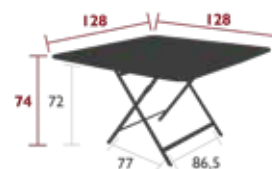

DESIGN STUDIO FERMOB

DOMESTIQUE COLLECTIF INTENSIF

2 IREP

IRCY

8 IPAC

x8

25

Plateau tôle acier  
Piétement tube acier  
Châssis sous plateau en aluminium  
Produits compatibles :  
TABLE 128 X 90 CM - CARACTÈRE