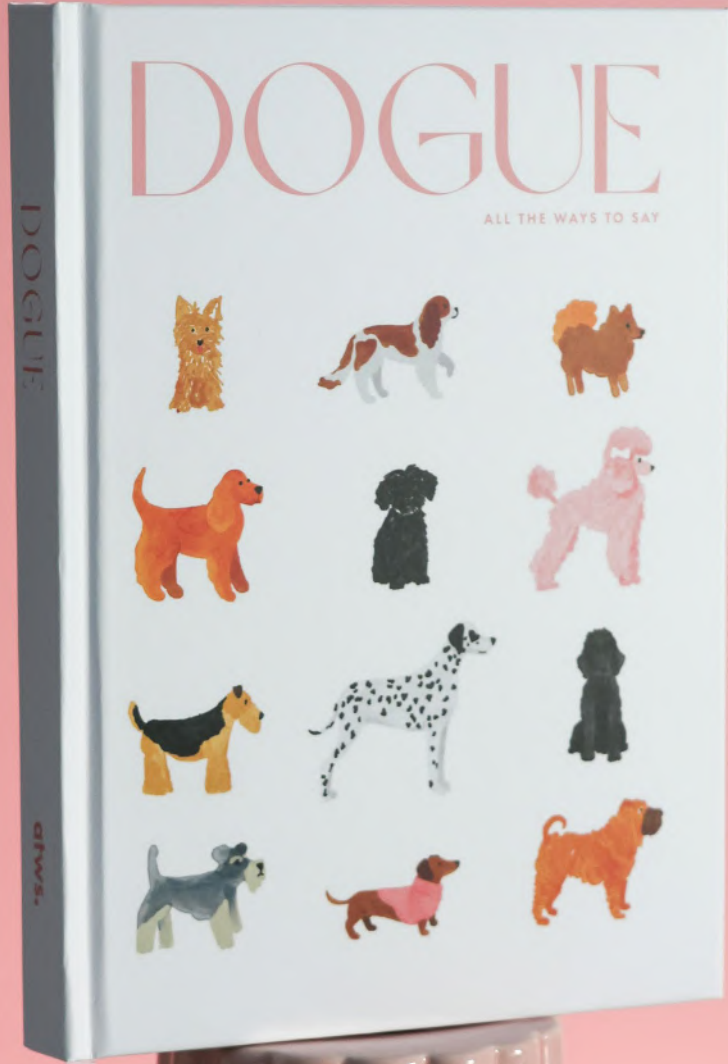

3 701344 217051

HARDCOVERA501 AMOUR - GOLD

3 701344 215163

**A6 duos
notebooks.**

NBA652 SPRING SWEETS - GOLD

3 701344 218452

NBA653 DALMATIAN - GOLD

3 701344 218447