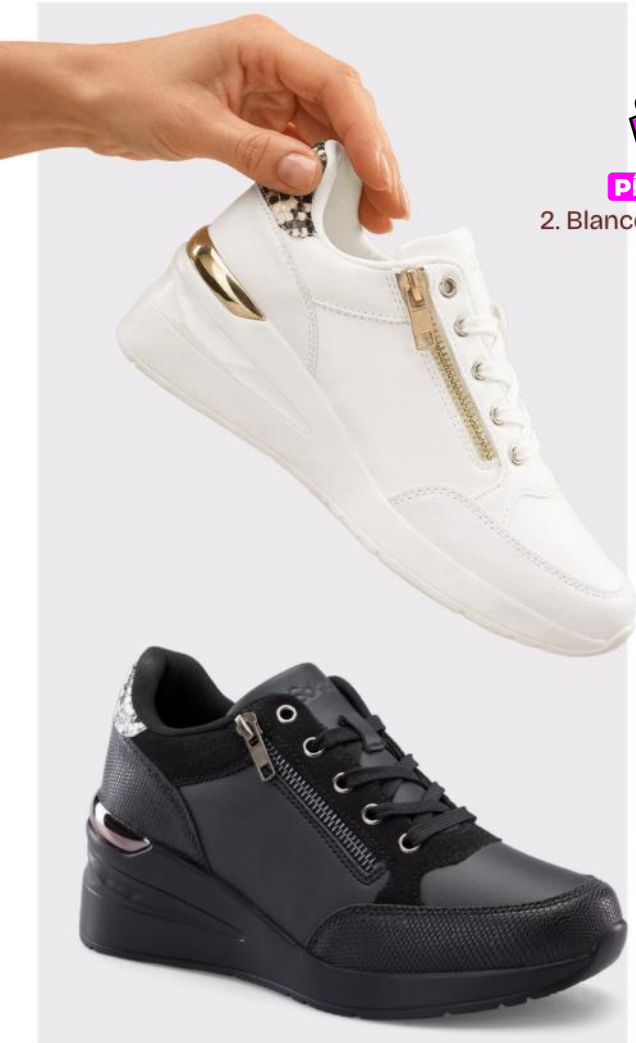

PÍDELO

3. Beige/Dorado

3. ADO-263

Material: Sintético / Planta: Sintético
Taco: 3 CM / Plataforma: 2 CM
Horma: Exacta / Talla: 35-39

• ANTES: S/179

1. ADO-257

Material: Sintetico/ Planta: Sintético
Horma: Regular / Talla: 35-39

2. ADO-276

Material: Sintético / Planta: Sintético
Taco: 6.5 CM / Plataforma: 2 CM
Horma: Regular / Talla: 35-39

S/169

• ANTES: S/189

PÍDELO

2. Blanco/Dorado

PÍDELO

2. Negro