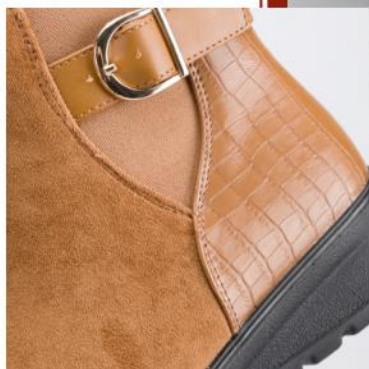

1. Azul

PÍDELO

1. Negro

1. WI-073

Material: Textil / Planta: Sintético / Taco: 6 CM
Plataforma: 2 CM / Horma: Exacta / Talla: 35-39

PÍDELO

2. Natural

MARCAS
EXCLUSIVAS

sokso

Sokso
PRÊT-A-PORTER

PÍDELO

2. Negro

2. ITE-743

Material: Textil + Sintético / Planta: Sintético
Taco: 4 CM / Plataforma: 2 CM
Horma: Chica / Talla: 35-39

s/119

• ANTES: S/199