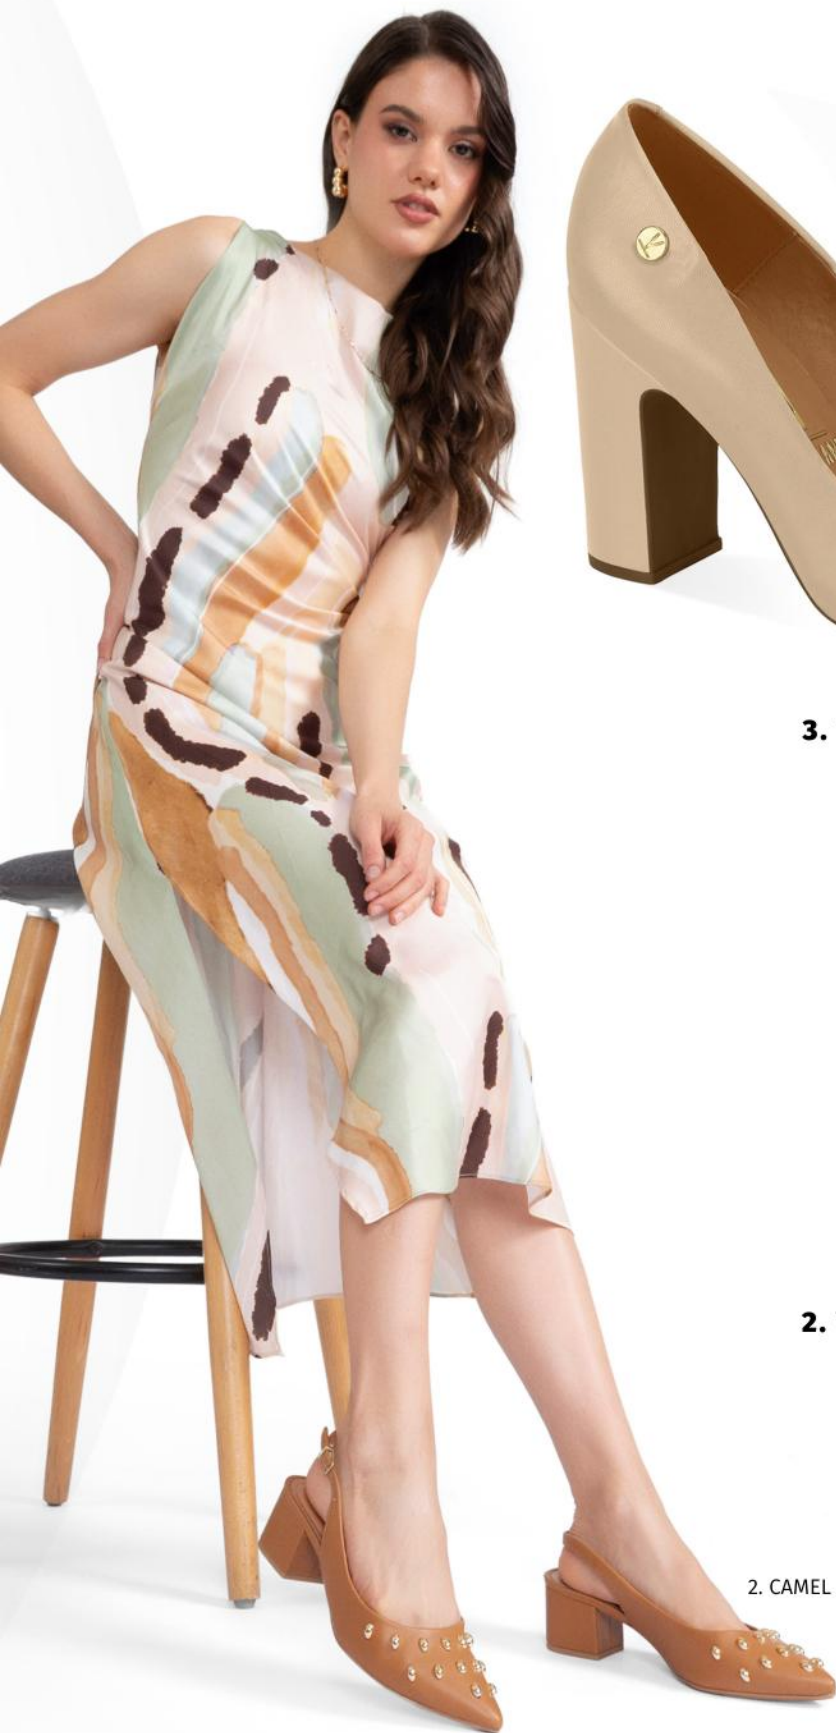

S/ **119**.00 

ANTES: ~~179.90~~

PÍDELO

V
VIZZANO

1. BLANCO OFF

PÍDELO

1. VIZZANO - 1220390

CAPELLADA: SINTÉTICO / PLANTA : PVC
TACO: 5 CM / TALLA: 34-39/Horma: GRANDE

S/ **139**^{€/u}
00

1. NEGRO

PÍDELO

3. BEIGE

3. VIZZANO - 1285400

CAPELLADA: SINTÉTICO
PLANTA : PVC /TACO: 9 CM
TALLA: 37-39/Horma: GRANDE

S/ **129⁰⁰**

ANTES: ~~S/ 149.90~~