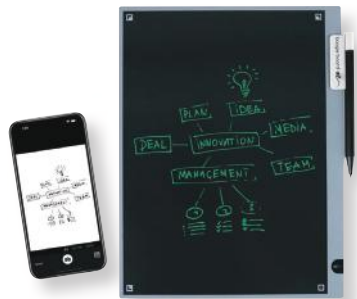

N

SAMSUNG

B Tablette Samsung Galaxy Tab A9+

Wi-Fi + cellulaire. Écran de 11 po avec affichage WUXGA. Résolution 1920 x 1200. Stockage de 64 Go. **841548** (328-7436818)

Ensemble de dessin réutilisable pour enfants

N

boogie board®

C Trousse de dessin Magic Sketch Kids

Comprenant une tablette de dessin semi-transparente et colorée et 18 modèles pour dessiner, pratiquer les lettres ou jouer. Pour enfants de 4 ans et plus. **827895** (460-137101)