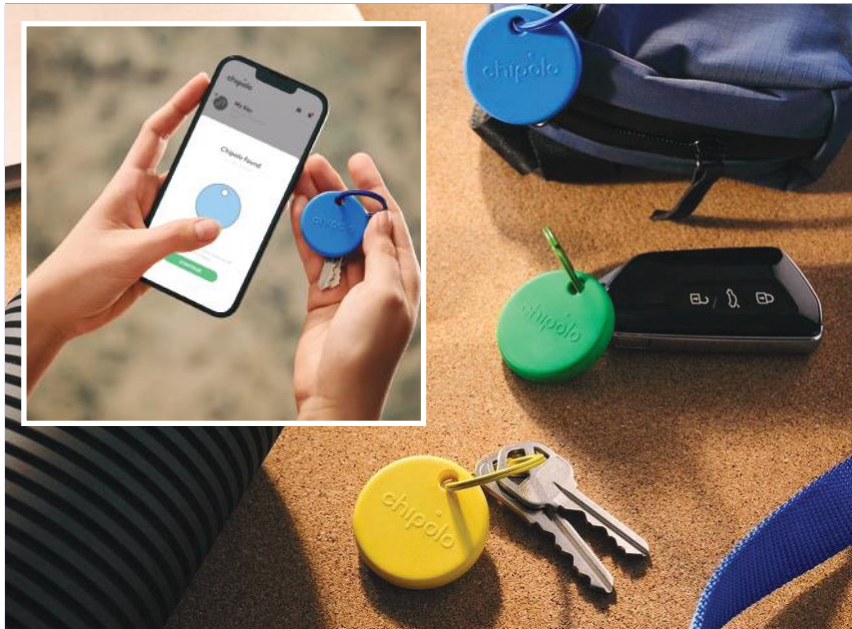

839608 (328-8288730)

N

JVC

E Casque HA-S59W

Casque sans fil conçu pour un confort tout au long de la journée avec forme ergonomique arrondie. Compatible Bluetooth 5.4. Se plie à plat pour rangement. Jusqu'à 50 heures d'autonomie.

841182 (561-HA-S59W-C)

sudio

F Casque sans fil R3 Everyday

Léger et confortable. Connexion Bluetooth 5.4 et charge rapide USB-C.

Micro intégré. Jusqu'à 35 heures d'autonomie.

840454 (53-105-1914)

Balises de suivi et étuis pour téléphone intelligent