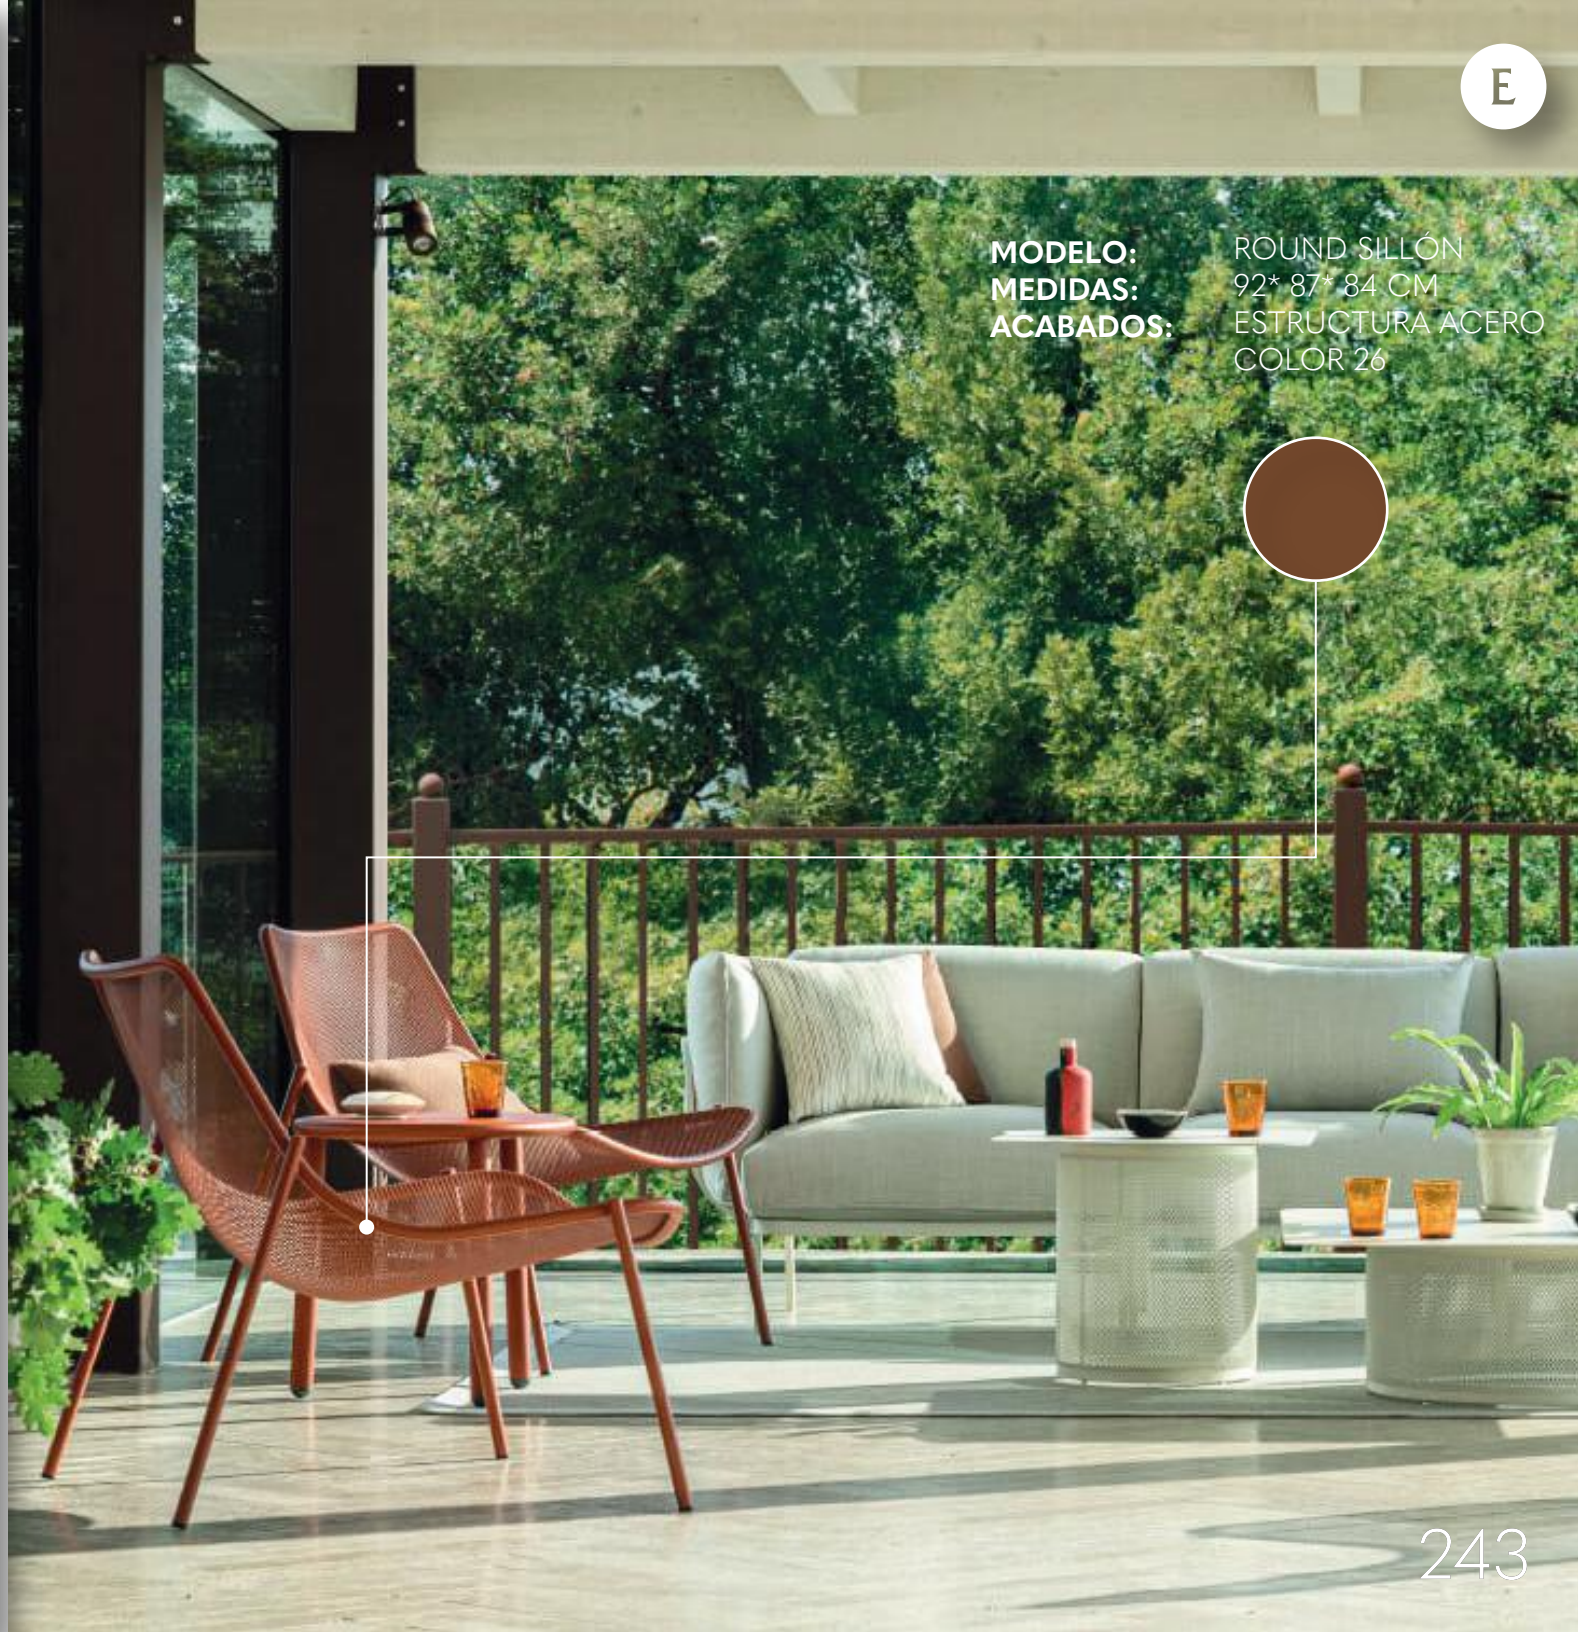

MODELO: LODGE DAYBED
MEDIDAS: 256* 100* 70
ACABADOS: TELA/TREVIRA BROWN
ESTRUCTURA/M80G
METAL GLOSSY SESAMO

E

E

MODELO:
MEDIDAS:
ACABADOS:

ROUND SILLÓN
92* 87* 84 CM
ESTRUCTURA ACERO
COLOR 26

MODELO: CAFÉ SOFA DE 2 PLAZAS
MEDIDAS: 131* 71 * 75 CM
ACABADOS: ACERO COLOR 16