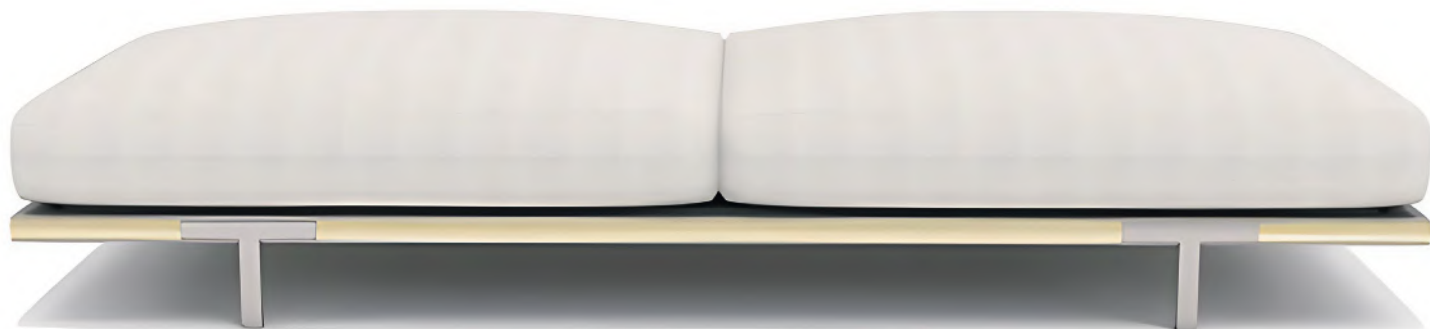

MODELO: BAIA
MEDIDAS: 210*90*38 CM
ACABADOS: ALU / SILVER ACCOYA Y TEXTIL MAIORCA

MODELO: BAIA
MEDIDAS: 154*94*67 CM
ACABADOS: M70 TEXTURED MATT SILVER, T1A
ACCOYA Y NAVY MAIORCA