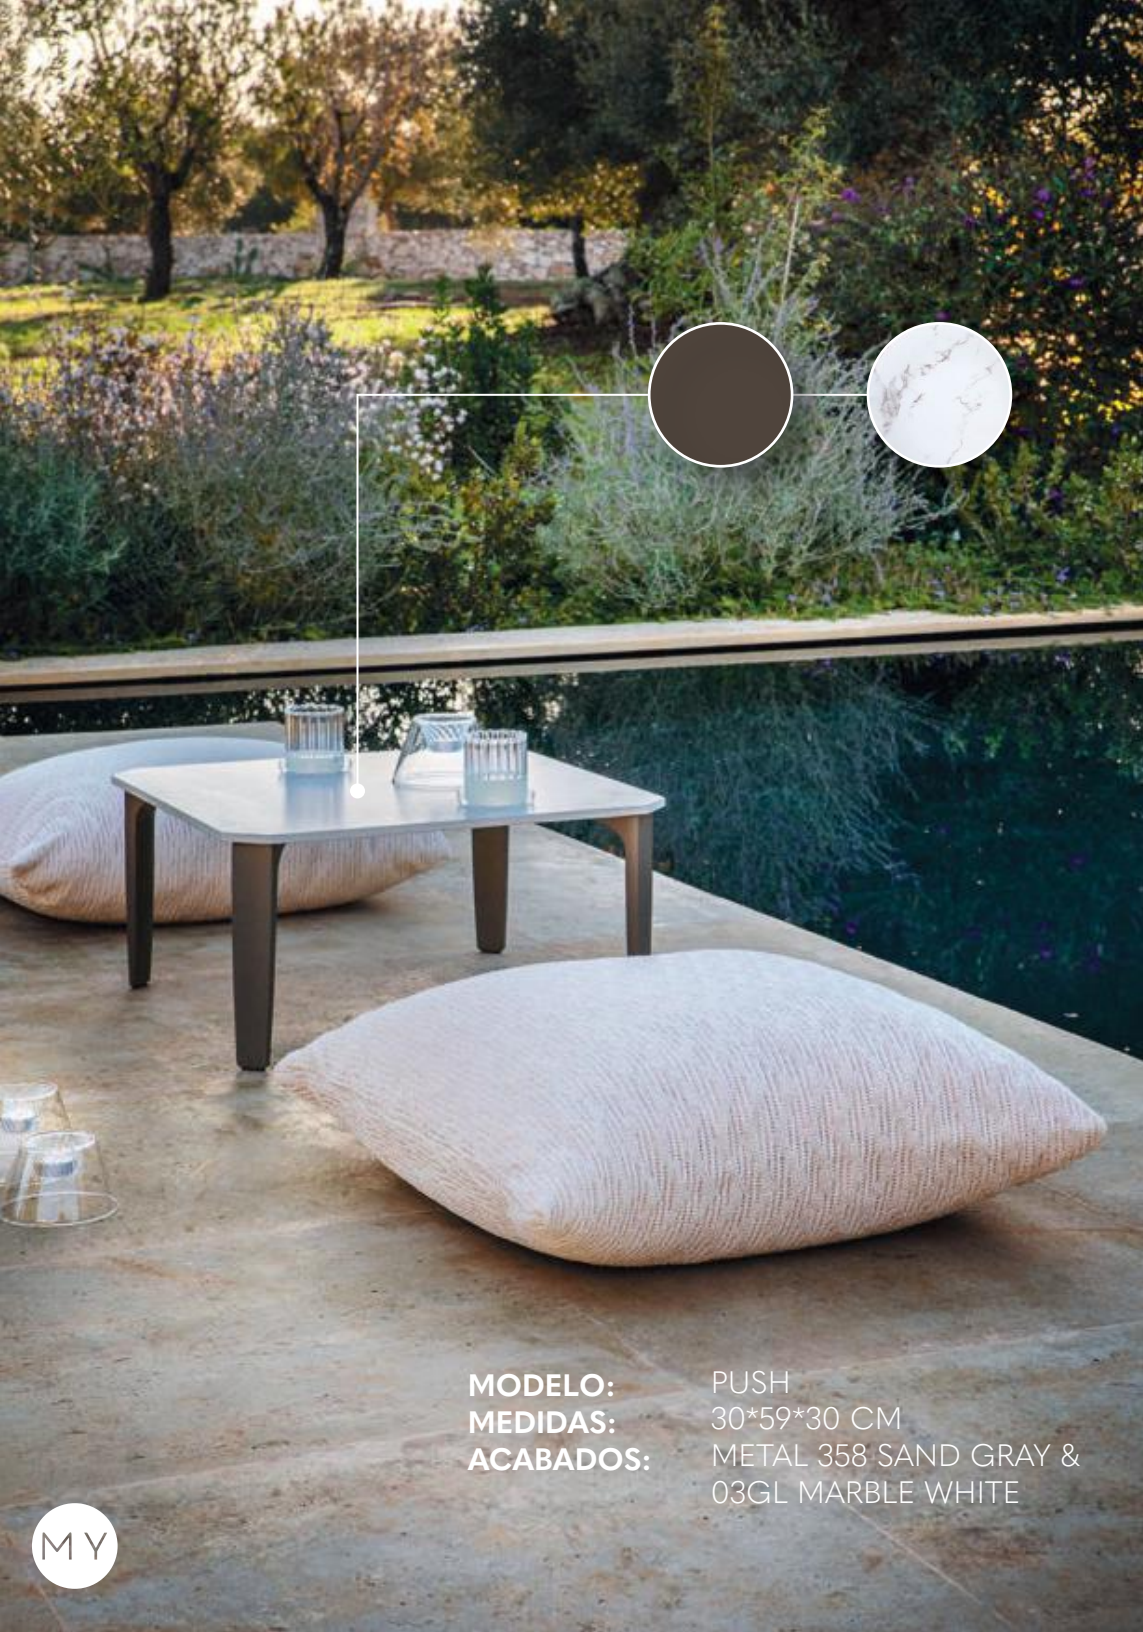

MODELO: PUSH
MEDIDAS: 30*59*30 CM
ACABADOS: METAL 358 SAND GRAY & 03GL MARBLE WHITE

MY

MY

MODELO: TEDDY
MEDIDAS: Ø79*72 CM
ACABADOS: BLUE

239