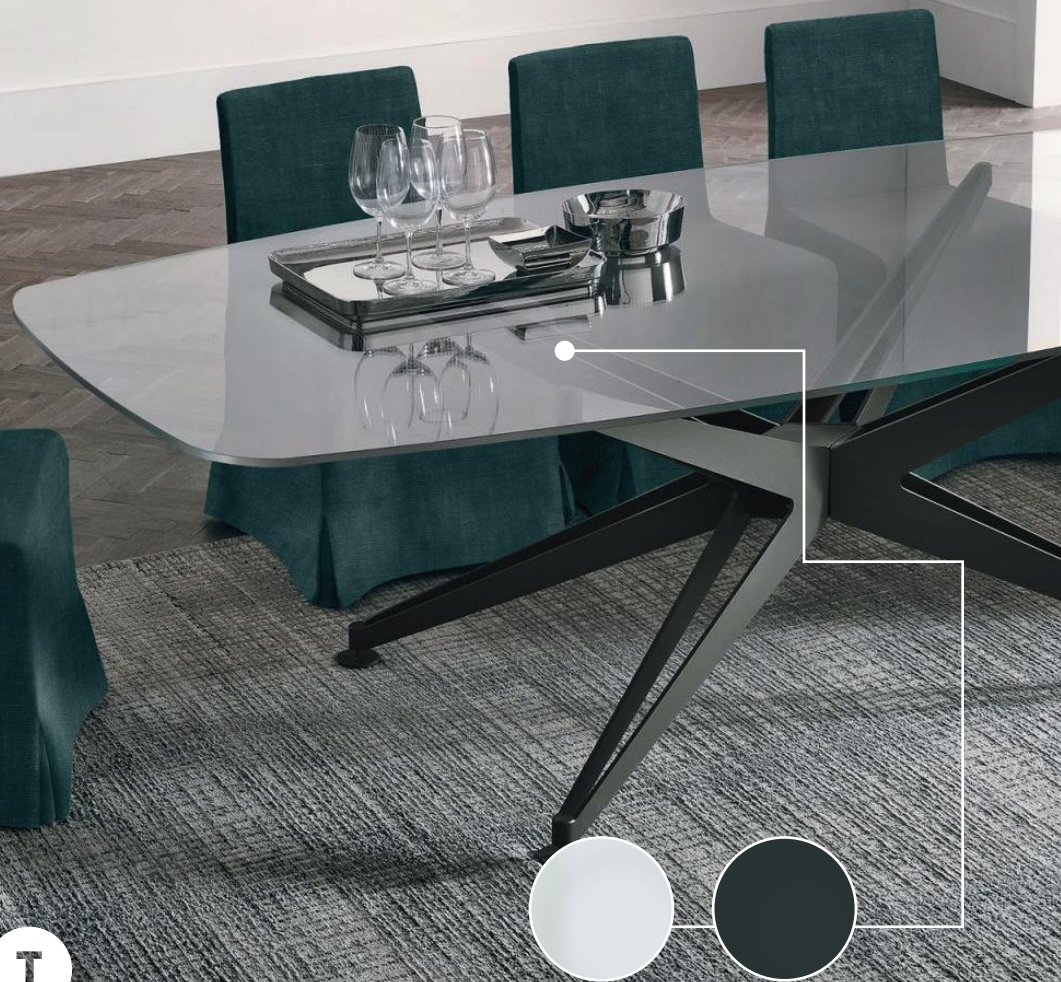

MODELO: MESA TAVOLO HALLEY
MEDIDAS: 240*120*75 CM
ACABADOS: METALLO ANTHRACIT 160
Y VETRO TRASPARENTE
320

T