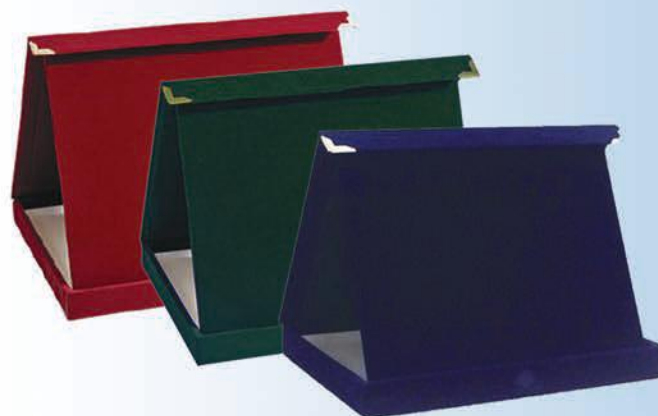

MT21K 24 cm 19 cm
MT21Z 24 cm 19 cm
MT21P 24 cm 19 cm
Belső méret