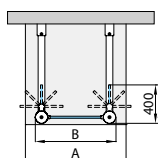

- 6mm bezpečnostné sklo s antiplakovou úpravou Aquaperle
- Farba aluchróm; sanitárne farby (na dopyt)
- 2 univerzálne stropné alebo stabilizačné vzpery
- Štandardná výška 2000 mm
- Atypická výška do 2000 mm
- Atypická šírka do 1600 mm

Typ	Šírka Rozmer A	Šírka Rozmer B	Aluchróm Sklo 07 Číre
FUT2 900	900	880	950 €
FUT2 1000	1000	980	968 €
FUT2 1200	1200	1180	1 001 €
FUT2 1400	1400	1380	1 034 €
FUT2 1600	1600	1580	1 442 €

Příplatky

PS.10.600 - chrómovaný držiak na uterák, šírka 600 mm

92 €

PT.10.600 - sklenená polička, šírka 600 mm

107 €

Sklo **22** - Durlux

Bez príplatku

Sklo **30** - Mastercarré, **49** - satén, **51** - línia

194 €

Šírka krátkych stien 400 mm.