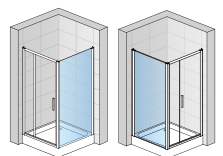

TOPK+TOPF

TED + TOPF TOPF + TOP31

- TED: 6mm bezpečnostné sklo s antiplakovou úpravou Aquaperle
- TOP31: 5mm a 6mm bezpečnostné sklo s antiplakovou úpravou Aquaperle
- Farba biela, matný elox, aluchróm a sanitárne farby
- Štandardná výška 1900 mm
- Atypická výška do 1900 mm
- TED: Atypická šírka do 1400 mm
- TOP31: Atypická šírka do 1500 mm
- Zástenu možno kombinovať s bočnou stenou TOPF (U-montáž); pozri. str. 8

Typ	Šírka vstupu	Šírka pevného dielu	Biela / Elox / Aluchróm* Sklo 07 Číre
TED 900	585	247	492 €
TED 1000	585	347	502 €
TED 1100	685	347	527 €
TED 1200	685	447	527 €
TED 1400	885	447	545 €
TOP31 900	566	258	476 €
TOP31 1000	666	258	497 €
TOP31 1200	766	358	540 €
TOP31 1400	866	458	587 €

Priplatky

Sklo 22 - Durlux	Bez príplatku
Sklo 30 - Mastercarré, 49 - satén, 51 - línia	168 €

Prestaviteľná šírka dverí do niky: -25/+25 mm

Prestaviteľná šírka dverí s bočnou stenou pre montáž na vaničku: -25/+0 mm

* **CHRÓMOVANÉ PLASTOVÉ DIELIKY A DRŽADLÁ PRI VŠETKÝCH VARIANTÁCH FARIEB PROFILOV.**

U zásteny v sanitárnej farbe bude držadlo lakované vo farbe profilu (cena na dopyt).

07

22

30

49

51