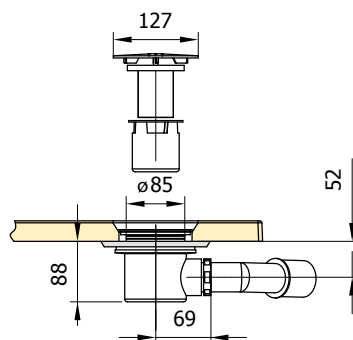

W20AS - obdĺžniková vanička
W20R - štvrtkruhová vanička
W20Q - štvorcová vanička

LIVADA