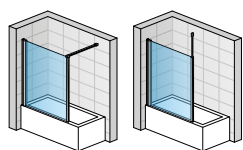

TOPV+BTVK1

TOPV + BTVK1 TOPV + BTVK1