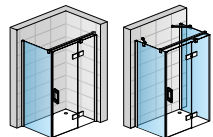

Priplatky

Sklo 22 - Durlux	Bez príplatku 166 €
Sklo 30 - Mastercarré, 49 - satén, 51 - línia	

Prestaviteľná šírka PU13P v štandardných rozmeroch: -18/0 mm

PUDT2P + PU13P PUDT2P + PU13P + PUDT3P