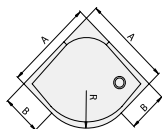

Typ	Šírka B (Rádius 500)	Šírka B (Rádius 550)	Šírka vstupu (Rádius 500)	Šírka vstupu (Rádius 550)	Aluchróm Sklo 07 Číre
ESR 900	307	257	780	855	1 248 €
ESR 1000	407	357	780	855	1 277 €

Prestaviteľná šírka štvrtkruhu pre montáž na vaničku: -20/ +0 mm