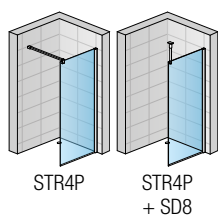

EASY

WHITE LINE BLACK LINE

Walk-in EASY STR4P

- 8 mm bezpečnostné sklo s antiplakovou úpravou Aquaperle
- Farba aluchróm, čierna matná, biela matná
- Štandardná výška 2000 mm
- Atypická výška do 2000 mm
- Atypická šírka do 1600 mm