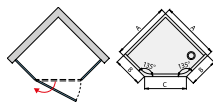

PUR51P

PUR51