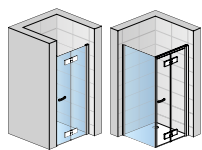

Prestaviteľná šírka rohového vstupu pre montáž na vaničku: -15/+ 10 mm

07

22

30

51

SLF1 - dvojdielne skladacie dvere
SLF2 - 2 dvojdielne skladacie dvere
 v rovine

SWING-LINE F

SLF1+SLT1