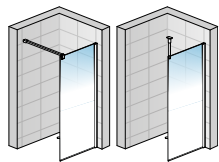

STR4P
81 Brume
+ SD8

STR4P
81 Brume