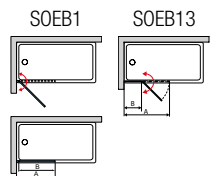

Typ	Šírka A	Šírka B	Čierna matná Sklo 07 Číre
SOEB1 0750	750	685	341 €
SOEB1 0850	850	785	378 €
SOEB13 090	900	350	496 €
SOEB13 100	1000	350	519 €
SOEB13 110	1100	400	533 €
SOEB13 120	1200	400	566 €
SOLB2 090			482 €
SOLB2 100			495 €
SOLB2 110			509 €
SOLB2 120			519 €

Prestaviteľná šírka vaňovej zásteny: -20/+0 mm.

AQUAPERLE