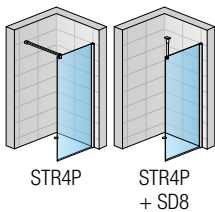

EASY

Walk-in EASY STR4P (67)

Walk-in EASY STR4P (62)

Concept Walk-in EASY STR4P(61)+STR4P(61)+VT90

STR4P STR4P + SD8

Concept STR4P + STR4P + VT90

- 8mm bezpečnostné sklo s antiplakovou úpravou Aquaperle
- Farba aluchróm
- Chrómové dekory - sieťotlač
- Štandardná výška 2000 mm
- Vr. stabilizačnej vzpery 1250 mm