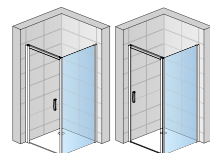

30

51

AQUAPERLE

SL1 - jednokrídlové lietacie dvere
SLT - bočná stena

SWING-LINE

SL1+SLT

SL1

SL1 + SLT SL1 + SLT2