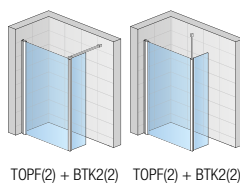

TOPF/TOPF2 - bočná stena samostatná
BTK2/BTK22 - montážny set s krátkou otočnou stenou v 90°
BTK3/BTK32 - montážny set s krátkou otočnou stenou v 180°

TOP-LINE TOP-LINE S

TOP-LINE
TOPF

Standard
1900mm

TOP-LINE S
TOPF2

Standard
2000mm

TOPF+BTK2

- 6mm bezpečnostné sklo s antiplakovou úpravou Aquaperle
- Farba biela, matný elox, aluchróm a sanitárne farby
- Štandardná výška 1900 mm (TOPF), 2000 mm (TOPF2)
- Atypická výška do 1900 mm (TOPF), do 2000 mm (TOPF2).

- Atypická šírka do 1400 mm (TOPF, TOPF2)
- BTK2(2): Stropná i stabilizačná vzpera, dĺžka 1500 mm, kotviaci a spojovací profil + krátká otočná stena v 90°
- BTK3(2): Stropná i stabilizačná vzpera, dĺžka 1500 mm, kotviaci a spojovací profil + krátká otočná stena v 180°

Typ	Výška	Biela / Elox / Aluchróm* Sklo 07 Číre
TOPF / TOPF2 700	1900 / 2000	256 € / 272 €
TOPF / TOPF2 750	1900 / 2000	258 € / 276 €
TOPF / TOPF2 800	1900 / 2000	268 € / 276 €
TOPF / TOPF2 900	1900 / 2000	280 € / 288 €
TOPF / TOPF2 1000	1900 / 2000	298 € / 304 €
TOPF / TOPF2 1200	1900 / 2000	312 € / 326 €
TOPF / TOPF2 1400	1900 / 2000	329 € / 350 €
BTK2 0437 / BTK22 0437	Šírka otočnej steny 437 mm	316 € / 338 €
BTK3 0400 / BTK32 0400	Šírka otočnej steny 400 mm	329 € / 353 €

Príplatky	TOPF / TOPF2	BTK
Sklo 22 - Durlux	Bez príplatku	Bez príplatku
Sklo 30 - Mastercarré, 49-satén**, 51-línia	74 € / 80 €	93 €

Prestaviteľná šírka na vonkajšiu hranu profilu: -25/+ 0 mm

* CHRÓMOVANÉ PLASTOVÉ DIELIKY PRI VŠETKÝCH VARIANTÁCH FARIEB PROFILOV.

** IBA PRO TOPF.