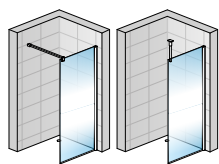

STR4P, Brume (81)

STR4P
68 Shade
+ SD8

STR4P
68 Shade