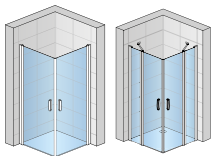

Prestaviteľná šírka štvrtkruhu pre montáž na vaničku: -15/+ 10 mm

AQUAPERLE

SLE1 - rohový vstup jednodielny
s krídlými dverami

SLE2 - rohový vstup dvojdielny
s krídlými dverami

SWING-LINE

SLE2

SLE1

SLE2