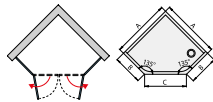

PUR52P

PUR51P

PUR51

PUR52P

PUR52

- 8mm bezpečnostné sklo s antiplakovou úpravou Aquaperle
- Chromované pánty integrované
- 5mm prahová lišta
- Stabilizačná vzpera
- Štandardná výška 2000 mm
- Atypická výška do 2000 mm
- Atypická šírka do 1200 mm
- PUR51, PUR52: Atypická výška 2001 - 2300 mm (PURmax)