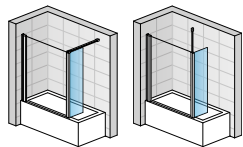

TOPV + BTVK2 TOPV + BTVK2