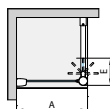

- 6mm bezpečnostné sklo s antiplakovou úpravou Aquaperle
- Farba aluchróm; sanitárne farby (na dopyt)
- Univerzálna stropná alebo stabilizačná vzpera
- Štandardná výška 2000 mm
- Atypická šírka do 1600 mm
- Zástenu možno kombinovať s bočnou stenou FUDT; pozri str. 57

Typ	Šírka Rozmer A	Šírka krátkej steny Rozmer E	Aluchróm Sklo 07 Číre
FUD2 700	700	400	708 €
FUD2 800	800	400	724 €
FUD2 900	900	400	742 €
FUD2 1000	1000	400	759 €
FUD2 1200	1200	400	797 €
FUD2 1400	1400	400	832 €
Priplatky			
PS.10.600 - chrómovaný držiak na uterák, šírka 600 mm			96 €
PT.10.600 - sklenená polička, šírka 600 mm			107 €
Sklo 22 - Durlux			Bez príplatku
Sklo 30 - Mastercarré, 49 - satén, 51 - lína			162 €

Prestaviteľná šírka: -20/+10 mm