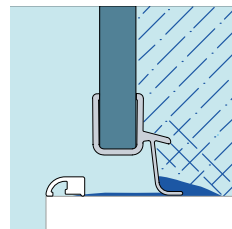

Tesnosť sprchových kútov

Snažíme sa, aby všetky naše výrobky boli optimálne vodotesné a odolné proti striekajúcej vode. Sprchové a vaňové zásteny SanSwiss majú certifikát TÜV a spĺňajú normu EN 14428: 2008 + A1 a všetky kvalitatívne požiadavky s tým spojené, vrátane tesnosti. Naši vývojoví pracovníci sa ale spolu s inštalátormi snažia neustále dosahovať ďalších zlepšení. Napriek tomu existuje možnosť, že po profiloch a závesoch dverí môžu zvonka stekať jednotlivé kvapky. Pri rozhodovaní pre určitý typ sprchovacieho kúta by ste mali vziať do úvahy popísané rozdiely v ochrane proti striekajúcej vode. Rozdiely pri ochrane proti striekajúcej vode sú dané tvarom rámov, profilov a pántov. Tvar sprchy nemá na tesnosť žiadny vplyv. Pri individuálnom rozhodovaní pre výrobok z rozsiahleho výrobného programu firmy SanSwiss je nutné brať do úvahy tiež nároky na funkčnosť alebo optickú výnimočnosť.