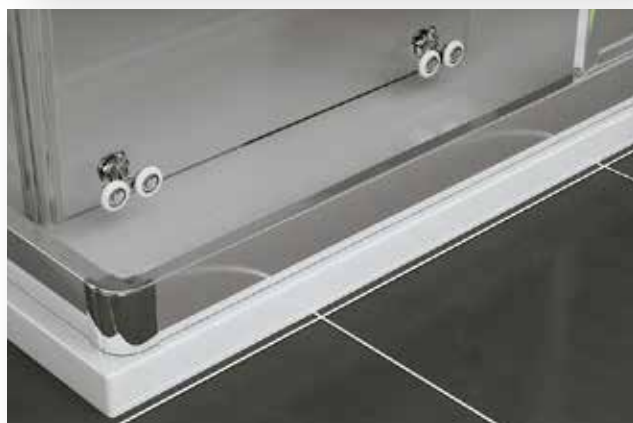

Jednoduché čistenie vďaka praktickým detailom

Už pri vývoji sprchových zásten sa spoločnosť SanSwiss zameriava na praktické detaily pre jednoduché čistenie ako napríklad chrómované pánty, ktoré sú na vnútornej strane skla zapustené (séria PUR, CADURA, ESCURA, SWING-LINE F) a možnosť odklopenia dverí (séria TOP-LINE, TOP-LINE S).

Skutočná ochrana proti vodnému kameňu

Na skle bez antiplakovej úpravy steká voda po celej ploche. Vodný kameň sa pri odparovaní vody usádza v póroch skla a zastavuje stekanie. Antiplaková úprava Aquaperle znižuje usadzovanie nečistôt a vodného kameňa na skle.

Vďaka tejto úprave stekajú vodné kvapky zo skla dole a neusadzujú sa na ňom. Na skle môže zostať len niekoľko malých kvapiek. Aquaperle znižuje usadzovanie vodného kameňa na minimum a značne uľahčuje údržbu skla.

Antiplaková úprava Aquaperle se štandardne dodáva na všetkých sklách SanSwiss.