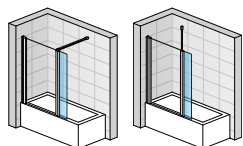

TOPV + BTVK3 TOPV + BTVK3

- 6mm bezpečnostné sklo s antiplakovou úpravou Aquaperle
- Farba biela, matný elox, aluchróm a sanitárne farby
- Štandardná výška 1500 mm
- BTVK1: Stropná alebo stabilizačná vzpera (sada s profilmi), možno skrátiť na mieru.

- BTVK2: Stropná i stabilizačná vzpera, dĺžka 1500 mm, kotviaci a spojovací profil + krátka otočná stena v 90°
- BTVK3: Stropná i stabilizačná vzpera, dĺžka 1500 mm, kotviaci a spojovací profil + krátka otočná stena v 180°

Typ		Biela / Elox / Aluchróm* Sklo 07 Číre
TOPV 700		207 €
TOPV 750		209 €
TOPV 800		222 €
TOPV 900		238 €
TOPV 1000		254 €
TOPV 1200		285 €
BTVK1 1500		125 €
BTVK2 0437	Šírka otočnej steny 437 mm	264 €
BTVK3 0400	Šírka otočnej steny 400 mm	315 €
Príplatky		
Sklo 22 - Durlux	TOPV	BTVK2, BTVK3
Sklo 30 - Mastercarré, 49 - satén	Bez príplatku	Bez príplatku
	76 €	75 €

Prestaviteľná šírka na vonkajšiu hranu profilu: -25/+ 0 mm

* CHRÓMOVANÉ PLASTOVÉ DIELIKY PRI VŠETKÝCH VARIANTÁCH FARIEB PROFILOV.