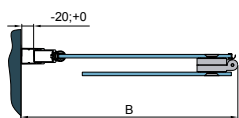

Typ	Šírka celková A	Šírka skla B	Aluchróm Sklo 07 Číre
SOLB1 750	750	685	350 €
SOLB1 850	850	785	384 €
SOEB1 750	750	685	332 €
SOEB1 850	850	785	366 €
SOLB2 900	900	511	468 €
SOLB2 1000	1000	561	484 €
SOLB2 1100	1100	611	497 €
SOLB2 1200	1200	661	506 €

Uvedená šírka zodpovedá šírke najširšej časti skla.
Prestaviteľná šírka: -20/0 mm

VA Vaňové zásteny SOEB1, SOLB2 je možné dodať aj v matnej čiernej (06) pozri stranu 80.