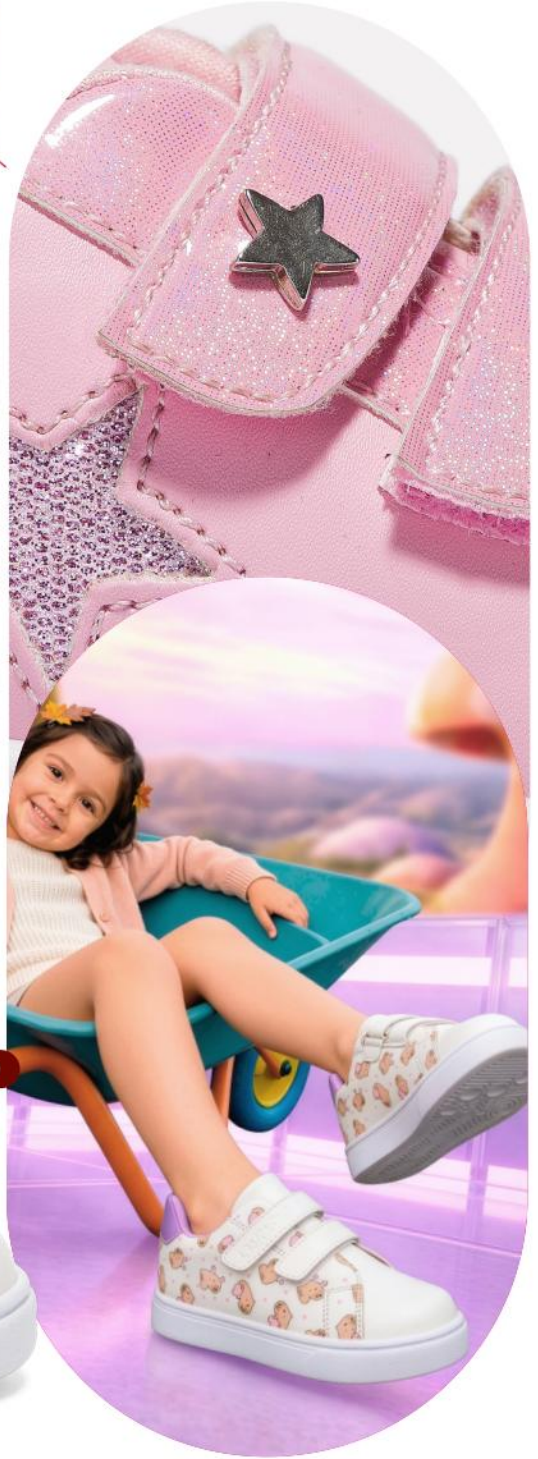

PÍDELO

1. ROSADO

s/.79

Antes: s/.119

1. GAL-024

INFANTE GIRL

Material: SINTÉTICO

Planta: SINTÉTICO

Horma: EXACTA

Talla: 23;24;25;26

Jack and Jackie

PÍDELO

2. BLANCO

s/.74

Antes: s/.119

2. FRS-222

INFANTE GIRL

Material: SINTÉTICO

Planta: SINTÉTICO

Horma: EXACTA

Talla: 22;23;24;25