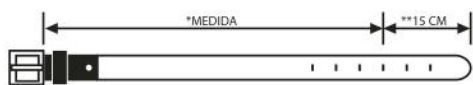

**PÍDELO**

2. AZUL

100% CUERO

**2. AST-208**

Material: CUERO/ Tipo: LISO  
Planta: EVA /Tallas: 38;40;41;42;43  
Horma: EXACTA

**AMADEO ASTO**

TALLA CORREA (cm)	85	90	95	100
TALLA PANTALÓN	30	32	34	36

\*Del tercer agujero hasta el extremo de la hebilla debe tener el largo indicado en el tablero dependiendo de la talla.