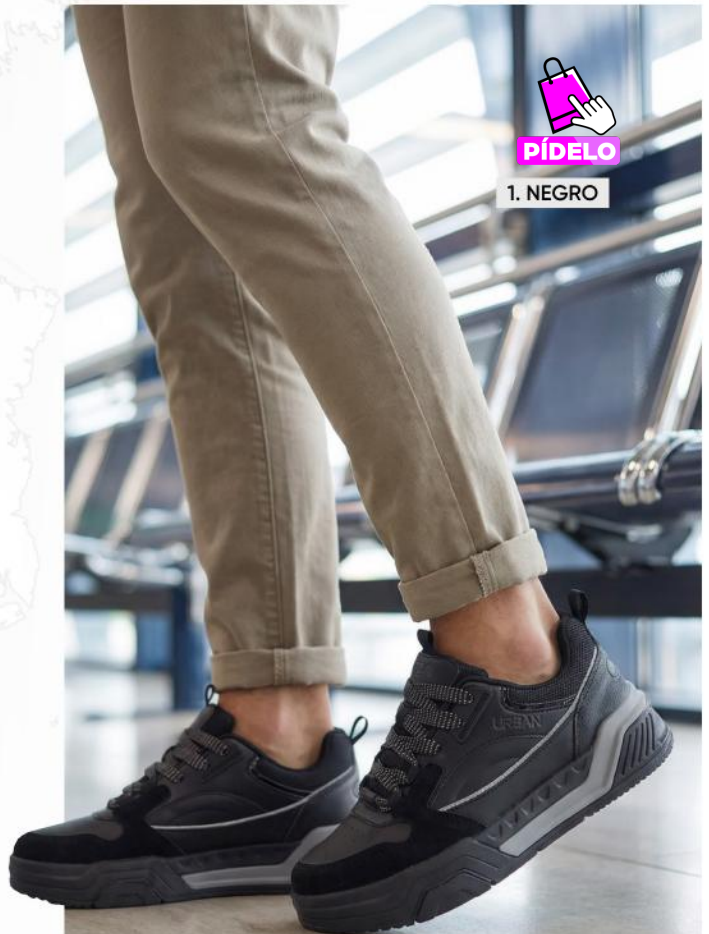

### 1. LINK-012

Material:  
SINTÉTICO + TEXTIL  
Planta: EVA + CAUCHO  
Tallas: 38-43  
Horma: EXACTA

**IDENTIFICA LA PROMO  
CON ESTE ICONO**

**2 POLOS  
ADICIONAL**  
A solo s/29

**PÍDELO**

**1. NEGRO**

**PRECIO  
ESPECIAL**