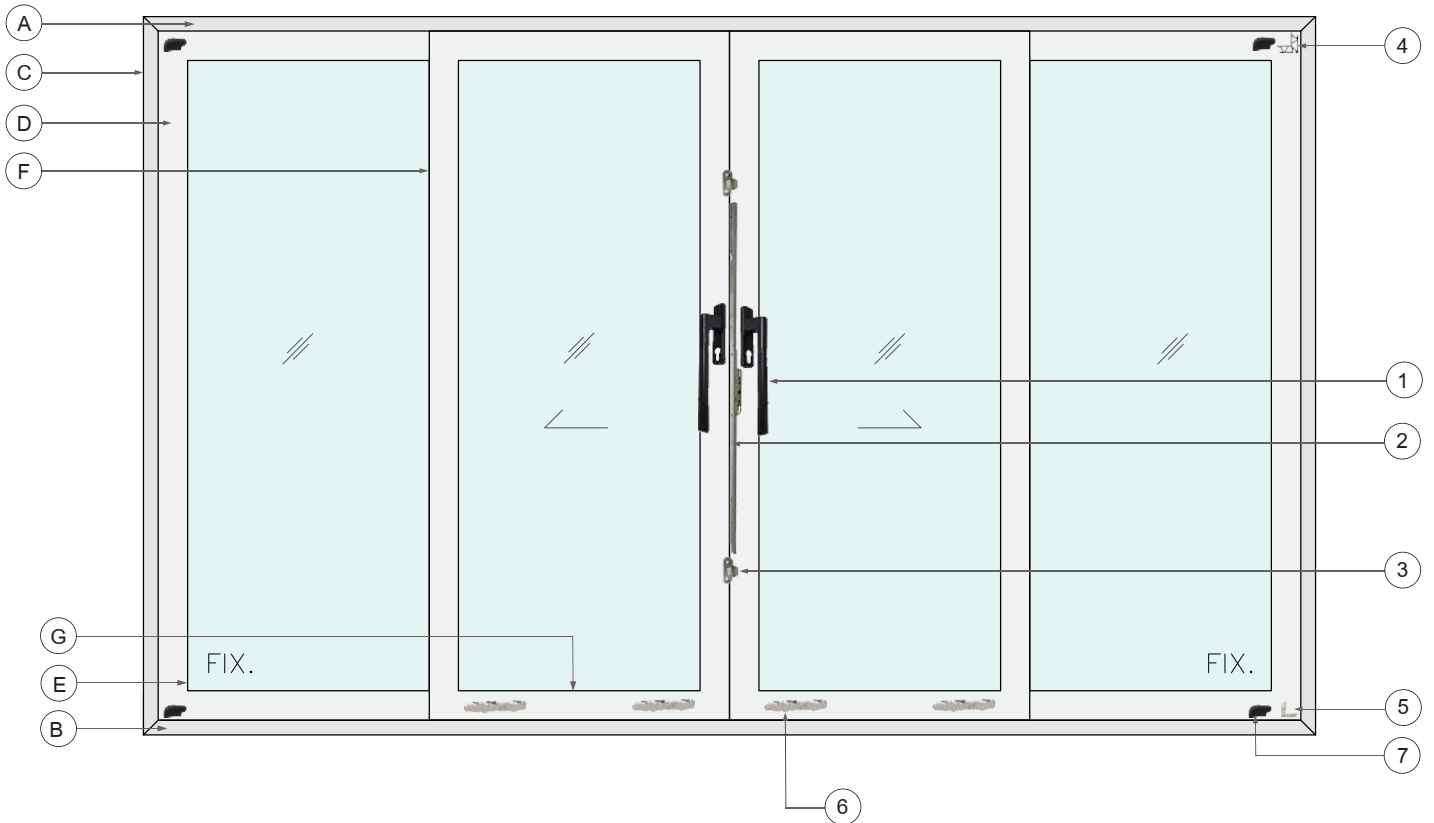

รายการอุปกรณ์

<p>① มือจับ Z100 Series+ ใส่กุญแจ 60,72 มม.</p> 	<p>② แกนมัลติพ้อยท์ล๊อค</p>  <p>CDG2370</p>	<p>③ รับล๊อค</p>  <p>SK50</p>	<p>④ มุมบาน</p>  <p>B21</p>
<p>⑤ เพลทจากเข้ามุม ตัวใหญ่ 65 มม.</p>  <p>CZ-AU01</p>	<p>⑥ ล้อบานเลื่อน</p>  <p>MLF17 MLF18</p>	<p>⑦ กั้นชน</p>  <p>FK-D</p>	