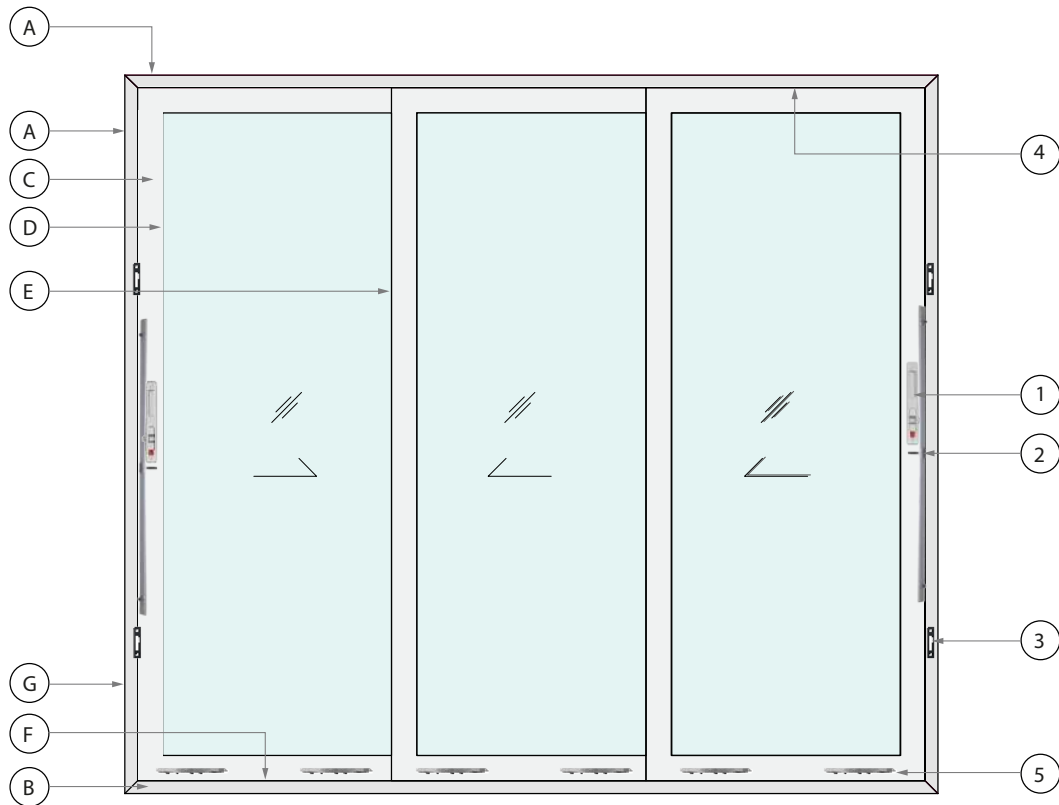

รายการอลูมิเนียมโปรไฟล์

Ⓐ รางบน-รางข้าง

MN-U4075

Ⓑ รางล่าง

MN-M43189

Ⓒ เสากฎญแจ

MN-U6047

Ⓓ ตัวเสียบ

MN-U7111

Ⓔ ตบเกี่ยว

MN-U6949

Ⓕ รางรับล้อ

MN-M42813

Ⓖ ตัวตบ

MN-U4855

รายการอุปกรณ์

① มือจับ MULTI POINT LOCK

CZ-002-02

② แกนบานเปิด

CZ-002A

③ รับล้อ

CZ-LPU03

④ ยู 14x19

⑤ ล้อบานเลื่อน

JLTS34