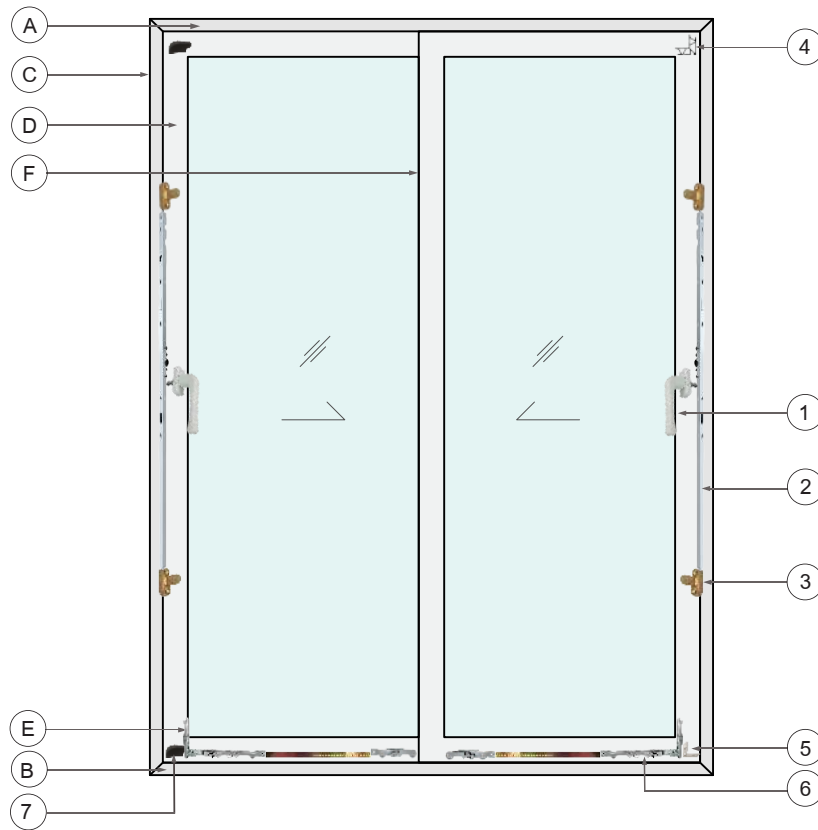

รายการอุปกรณ์

<p>① มือจับ Z100 Series+ ใส่กุญแจ 60,72 มม.</p> 	<p>② แกนมัลติพ้อยท์ล๊อค</p>  <p>CDG2370</p>	<p>③ รับล๊อค</p>  <p>SK50</p>	<p>④ มุมบาน</p>  <p>B21</p>
<p>⑤ เพลทจากเข้ามุม ตัวใหญ่ 65 มม.</p>  <p>CZ-AU01</p>	<p>⑥ ล้อบานเลื่อน</p>  <p>MLF17 MLF18</p>	<p>⑦ กั้นชน</p>  <p>FK-D</p>	

รายการอลูมิเนียมโปรไฟล์

(A) รางบน M40301	(B) รางล่าง MN-M42943	(C) รางข้าง M40302	(D) กรอบบาน MN-M30087
(E) เสริมร่อง MN-M30090	(F) ตบเกี่ยว MN-M30088	(F) ตบธรณี M4991	

รายการอุปกรณ์

(1) มือจับ Z100 Series+ใส่กุญแจ 60,72 มม.	(2) แกนมัลติพ้อยท์ลีด	(3) รับลีด	(4) มุมบาน B21
(5) เพลทฉากเข้ามุม ตัวใหญ่ 65 มม. CZ-AU01	(6) ล้อบานเลื่อน MLF17 MLF18	(7) กั้นชน FK-D	