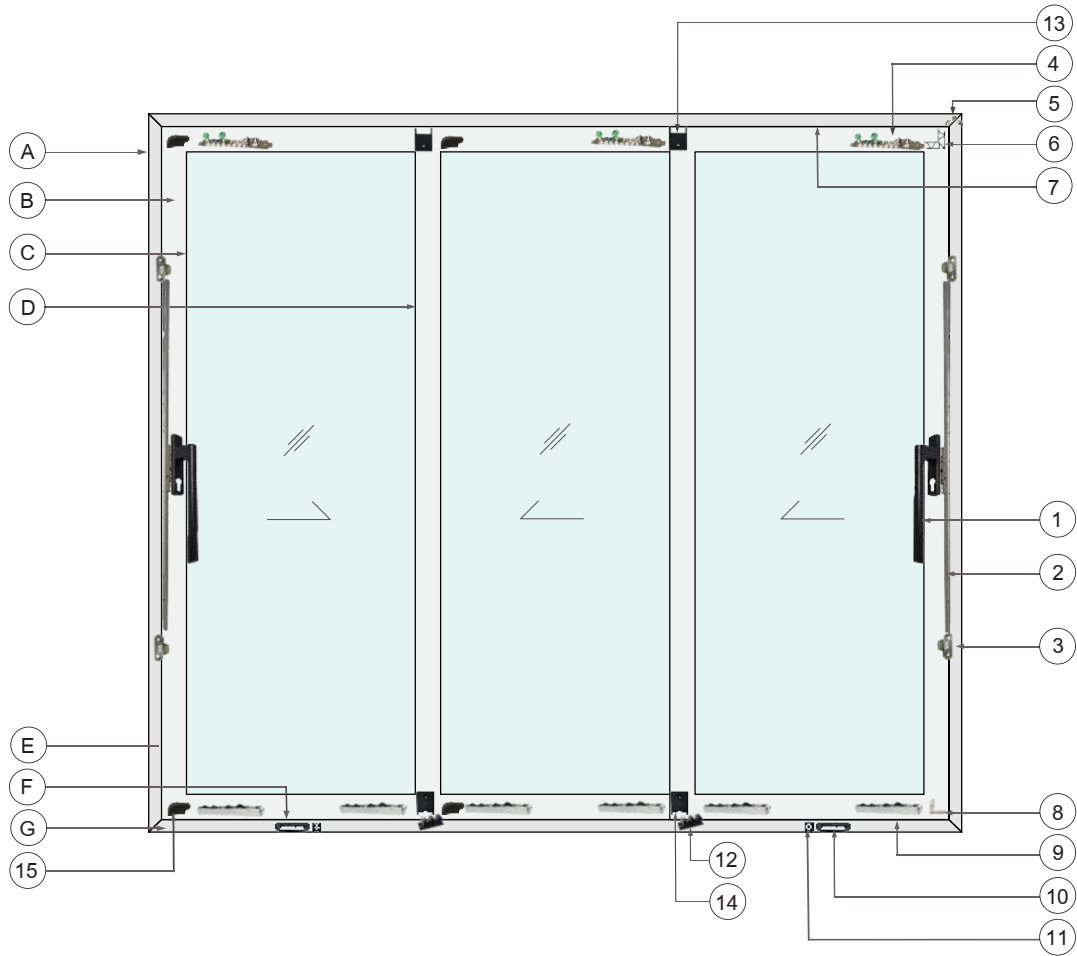

รายการอลูมิเนียมโปรไฟล์

Ⓐ รางบน-รางข้าง-รางล่าง MN-U7126	Ⓑ กรอบบานยูโร MN-M30087	Ⓒ เสริมร่อง MN-M30090	Ⓓ ตบเกี่ยว MN-M30088
Ⓔ ตบราง MN-U7122	Ⓕ รางรับล้อ MN-U7123	Ⓖ เบรกปูน MN-U7284	

รายการอุปกรณ์

① มือจับ Z100 Series+ใส่กุญแจ 60,70 มม. KC TC TD	② แกนมัลติพ้อยท์ลีด CDG2370	③ รับล้อ SK50	④ ล้อประกอบบน TR2		
⑤ มุมเฟรม 14x29 มม. Y20M03-HLD	⑥ มุมบาน B21	⑦ ยู 19x19 มม. CZ-AU01	⑧ เฟลทจากเข้ามุม ตัวใหญ่ 65 มม. ZMHL4410		
⑩ ตัวระบายน้ำ CZ-DWU01	⑪ ตัวระบายน้ำ CZ-DWU02	⑫ กันแมลง CZ-IN1	⑬ ตบบน CZ-BY001	⑭ ตบล่าง CZ-BY002	⑮ กันชน FK-D