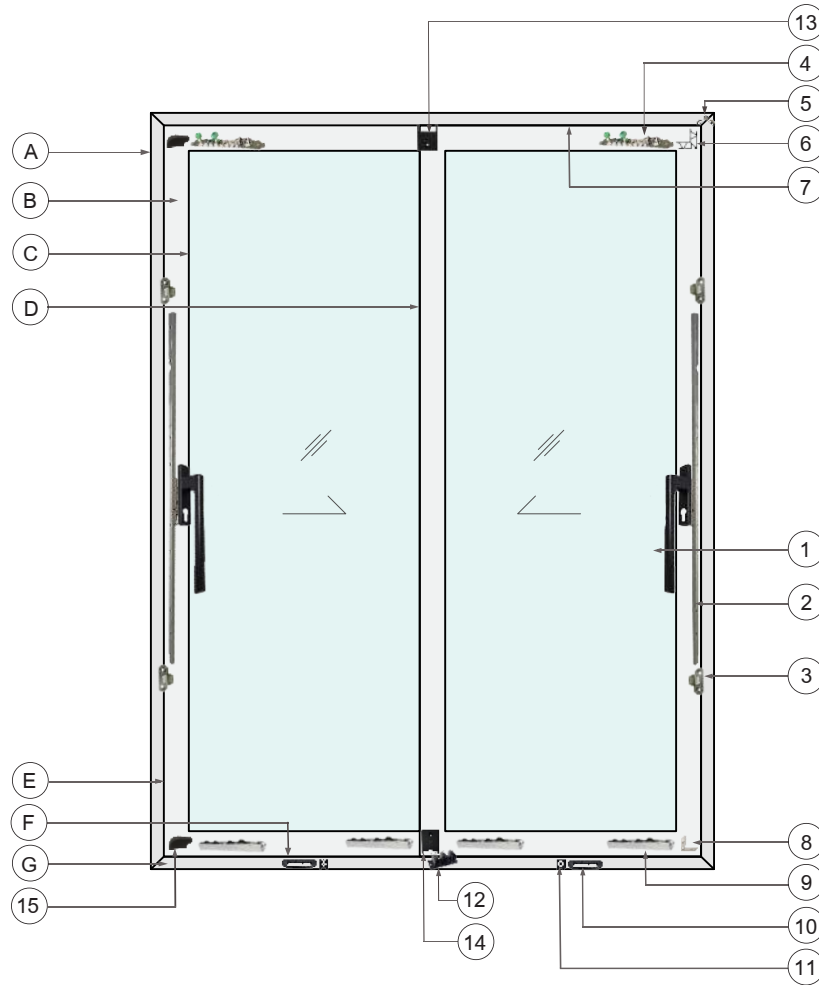

รายการอลูมิเนียมโปรไฟล์

(A) รางบน-รางข้าง-รางล่าง MN-U7125	(B) กรอบบานยูโร MN-M30087	(C) เสริมร่อง MN-M30090	(D) ตบเกี่ยว MN-M30088
(E) ตบราง MN-U7122	(F) รางรับล้อ MN-U7123	(G) เบรกปูน MN-U7284	

รายการอุปกรณ์

① มือจับ Z100 Series+ใส่กุญแจ 60,70 มม.	② แกนมัลติพอยท์ที่ล้อ CDG2370	③ รับล้อ SK50	④ ล้อประคองบน TR2		
⑤ มุมเฟรม 14x29 มม. Y20M03-HLD	⑥ มุมบาน B21	⑦ ยู 19x19 มม. KC, TC, TD	⑧ เฟลทฉากเข้ามุม ตัวใหญ่ 65 มม. CZ-AU01	⑨ ล้อบานเลื่อน ZMHL4410	
⑩ ตัวระบายน้ำ CZ-DWU01	⑪ ตัวระบายน้ำ CZ-DWU02	⑫ กันแมลง CZ-IN1	⑬ ตบบน CZ-BY001	⑭ ตบล่าง CZ-BY002	⑮ กันชน FK-D