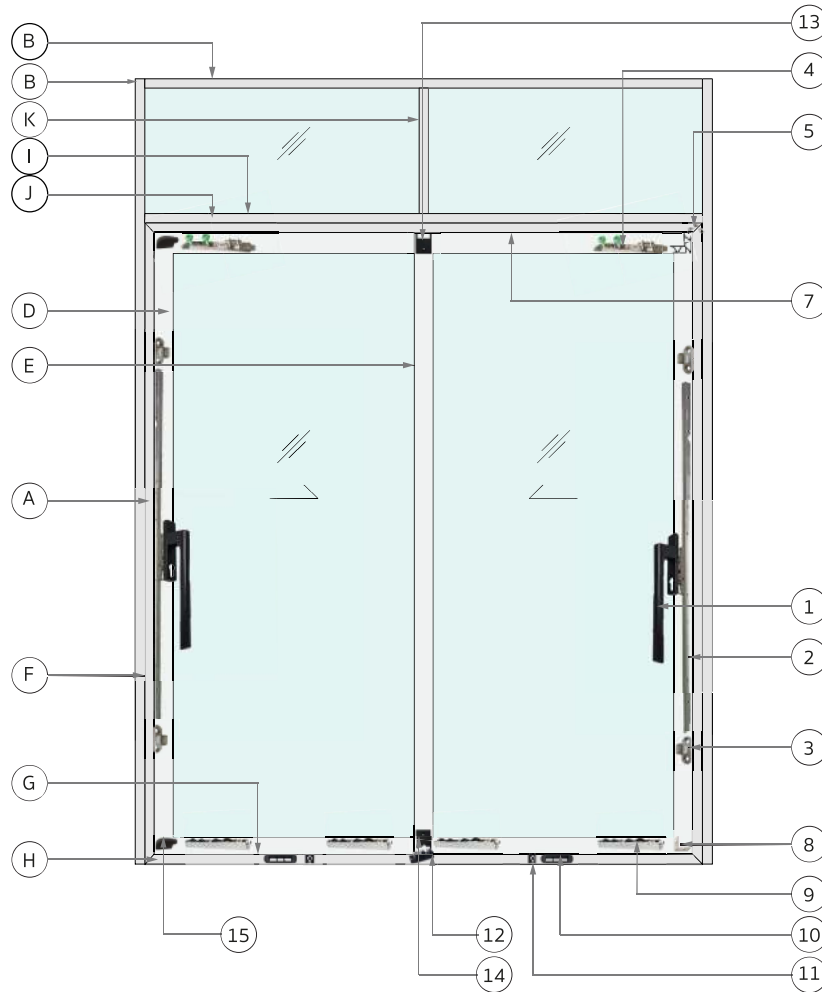

รายการอลูมิเนียมโปรไฟล์

(A) กล่องร่อง MN-M30082	(B) รางบน-รางข้าง-รางล่าง MN-U7125	(C) กรอบบานยูโร MN-M30087	(D) เสริมร่อง MN-M30090	(E) ตบเกี่ยว MN-M30088	
(F) ตบราง MN-U7122	(G) รางรับล้อ MN-U7123	(H) เบรกปูน MN-U7284	(I) คิ้วเทเหล็กร่อง 12 มม. MN-U4638	(J) คิ้วเทเหล็กร่อง 12 มม. MN-U4637	(K) กล่อง 1"x4"

รายการอุปกรณ์

(1) มือจับ Z100 Series+ใส่กั๊ญแจ 60,70 มม.	(2) แกนมัดติฟ้อยท์ลีด CDG2370	(3) รับล้อ SK50	(4) ล้อประคองบน TR2		
(5) มุมเฟรม 14x29 มม. Y20M03-HLD	(6) มุมบาน B21	(7) ยู 19x19 มม.	(8) เฟลทฉากเข้ามุม ตัวใหญ่ 65 มม. CZ-AU01	(9) ล้อบานเลื่อน ZMHL4410	
(10) ตัวระบายน้ำ CZ-DWU01	(11) ตัวระบายน้ำ CZ-DWU02	(12) กันแมลง CZ-IN1	(13) ตบบน CZ-BY001	(14) ตบล่าง CZ-BY002	(15) กันชน FK-D