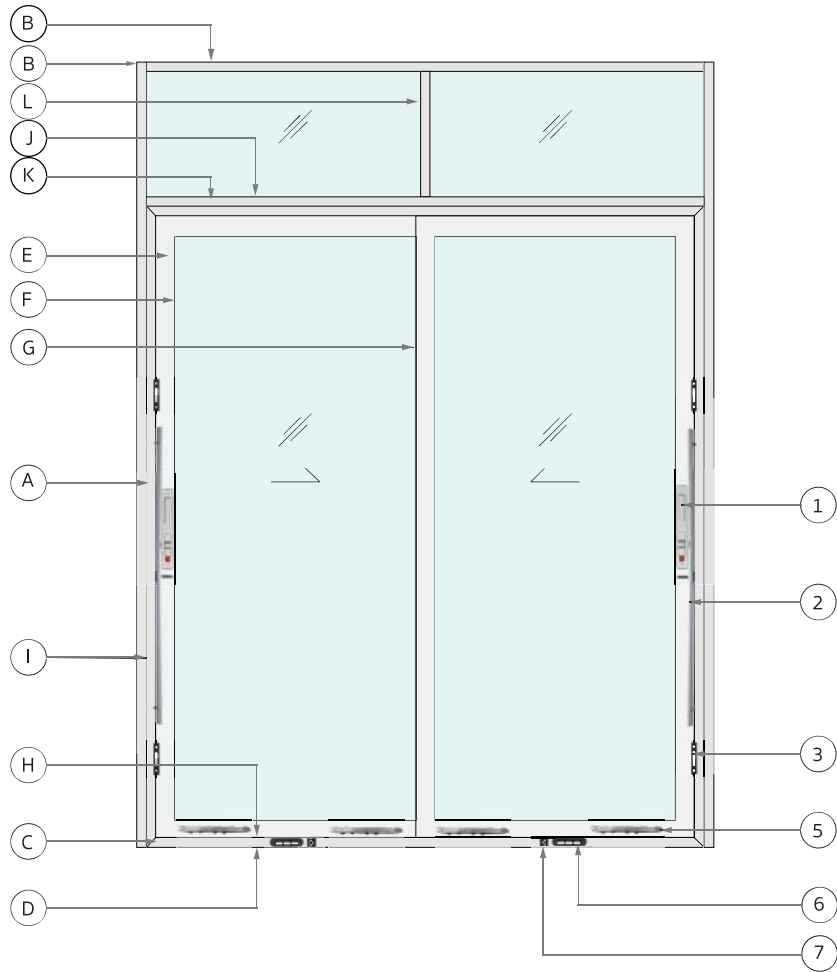

รายการอลูมิเนียมโปรไฟล์

(A) กล่องร่อง	(B) รางบน-รางข้าง	(C) รางล่าง	(D) ภาตรองน้ำ	(E) เสากฎุแจ	(F) ตัวเสียบ
MN-M30082	MN-U4713B	MN-U42814	MN-U4120A	MN-U6047	MN-U7111
(G) ตบเกี่ยว	(H) รางรับล้อ	(I) ตัวตบ	(J) คิ้วเทเหล็กร่อง 12 มม.	(K) คิ้วเทเหล็กร่อง 12 มม.	(L) กล่อง
MN-U6949	MN-M42813	MN-U42813	MN-U4638	MN-U4637	1"x4"

รายการอุปกรณ์

(1) มือจับ MULTI POINT LOCK	(2) แกนบานเปิด	(3) รับล้อ	(4) ยู 14x19
CZ-002-02	SDS11H	CZ-002A	CZ-LPU03
(5) ล้อบายเลื่อน	(6) ตัวระบายน้	(7) ตัวระบายน้	
JLTS34	CZ-DWU01	CZ-DWU02