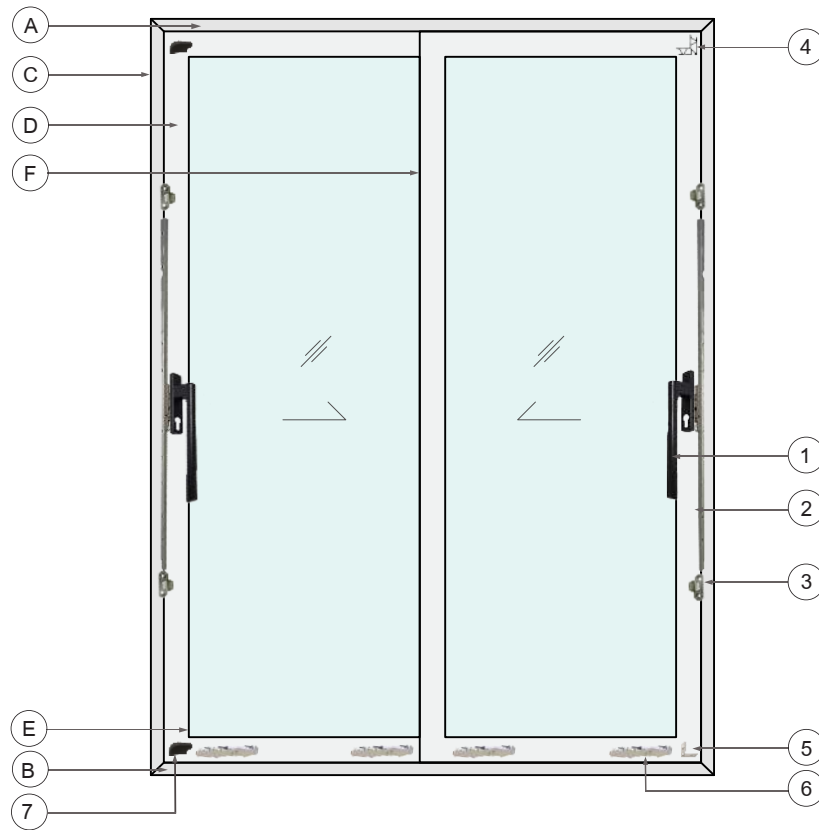

INSTALLATION GUIDE

รูปแบบการติดตั้ง

ชุดบานเลื่อน ยูโร

Euro Type Sliding Door

ชุดบ้านเลื่อน ยูโรไทย

รายการอลูมิเนียมโปรไฟล์

Ⓐ รางบน

M40301