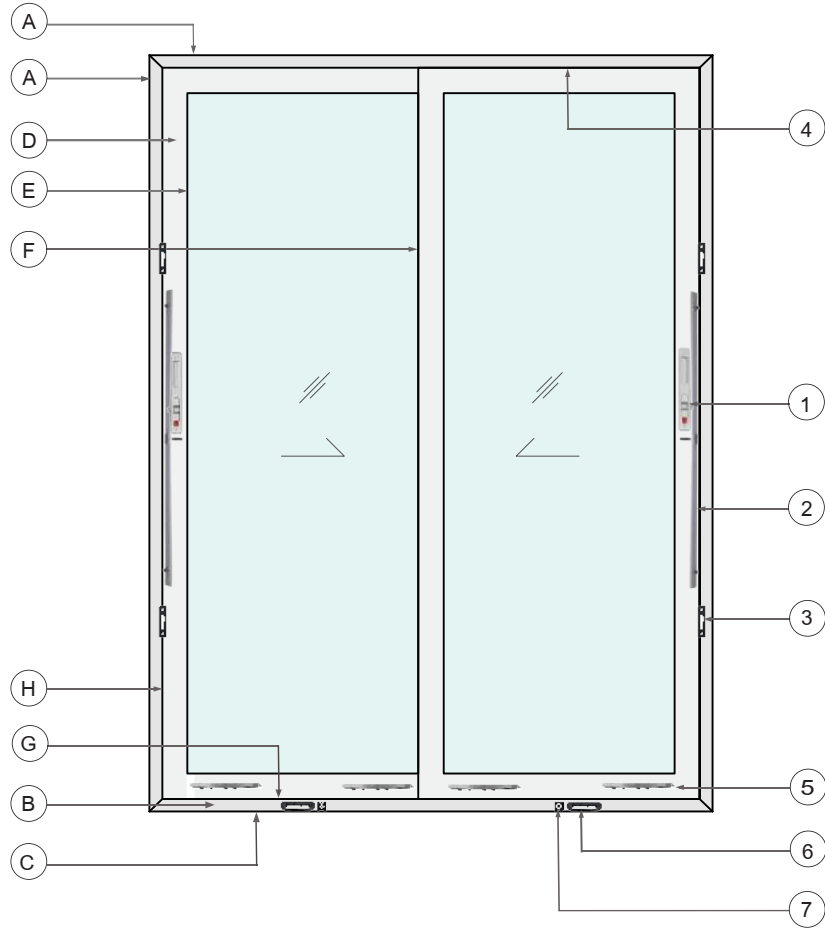

รายการอลูมิเนียมโปรไฟล์

(A) รางบน-รางข้าง

MN-U4713B

(B) รางล่าง

MN-M42814

(C) ภาครองน้ำ

MN-U4120A

(D) เสากฎแฉ

MN-U6047

(E) ตัวเสียบ

MN-U7111

(F) ตบเกี่ยว

MN-U6949

(G) รางรับล้อ

MN-M42813

(H) ตัวตบ

MN-U4855

รายการอุปกรณ์

(1) มือจับ MULTI POINT LOCK

CZ-002-02

SDS11H

(2) แกนบานเปิด

CZ-002A

(3) รับล้อ

CZ-LPU03

(4) ยู 14x19

(5) ล้อบานเลื่อน

JLTS34

(6) ตัวระบายน้

CZ-DWU01

(7) ตัวระบายน้

CZ-DWU02