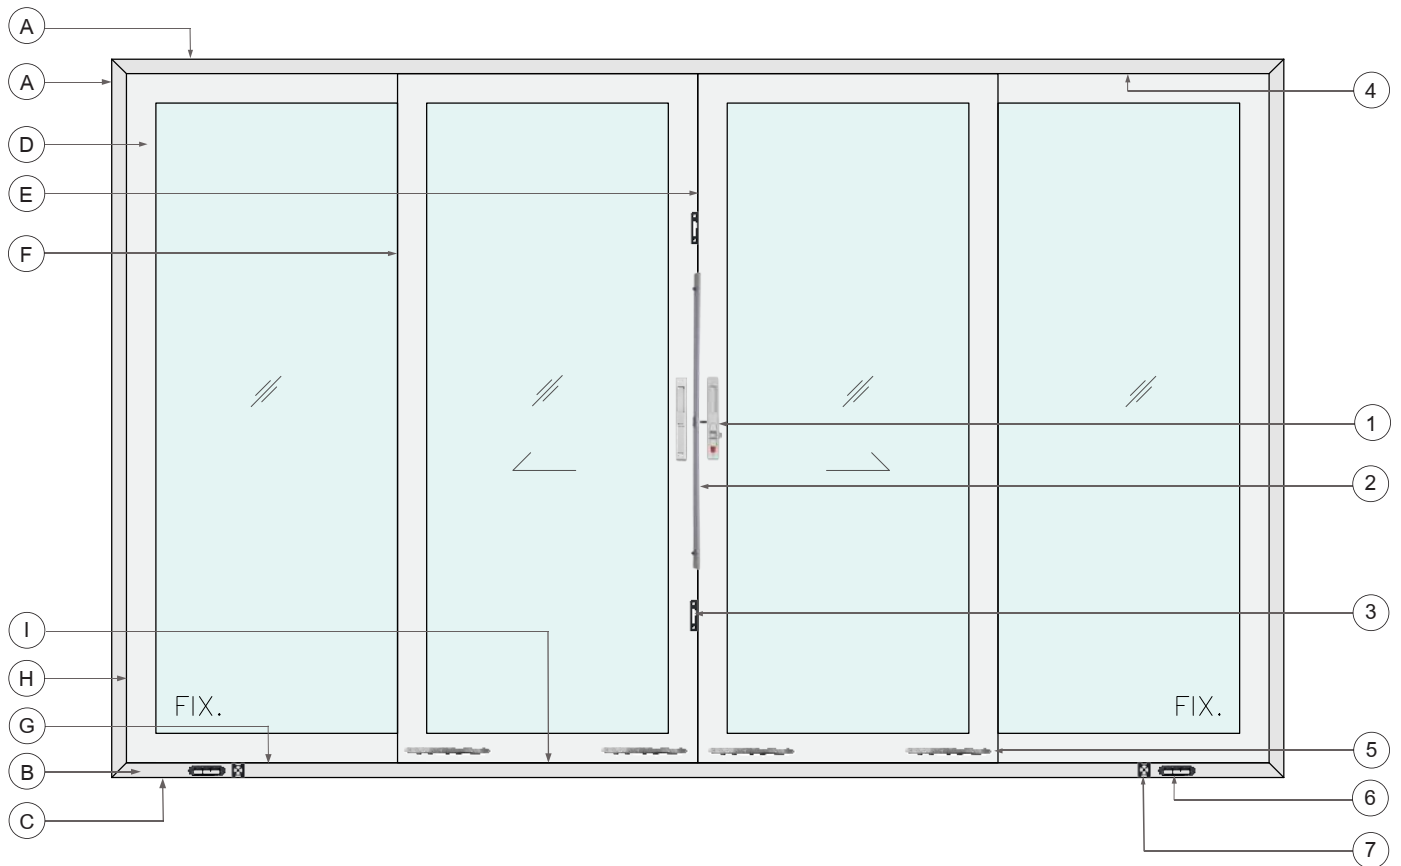

CZ-002A

③ รับล้อ

CZ-LPU03

④ ยู 14x19

⑤ ล้อบานเลื่อน

JLTS34

รายการอลูมิเนียมโปรไฟล์

<p>(A) รางบน-รางข้าง</p>  <p>MN-U4713B</p>	<p>(B) รางล่าง</p>  <p>MN-M42814</p>	<p>(C) ภาครอบน้ำ</p>  <p>MN-U4120A</p>	<p>(D) เสากฎุญแจ</p>  <p>MN-U6047</p>	
<p>(E) ตัวเสียบ</p>  <p>MN-U7111</p>	<p>(F) ตบเกี่ยว</p>  <p>MN-U6949</p>	<p>(G) รางรับล้อ</p>  <p>MN-M42813</p>	<p>(H) ตัวตบ</p>  <p>MN-U4855</p>	<p>(I) ตบบรรณ</p>  <p>MN-M42812</p>