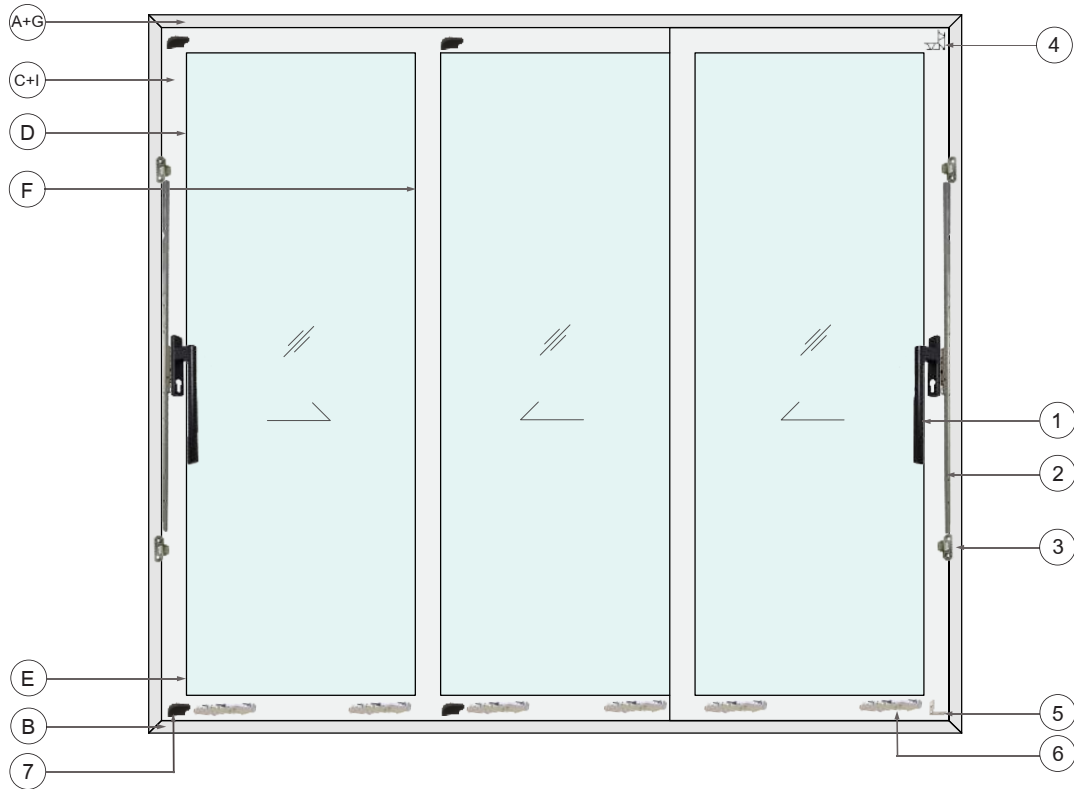

รายการอลูมิเนียมโปรไฟล์

(A) รางบน M40301	(B) รางล่าง MN-M41479	(C) รางข้าง M40302	(D) กรอบบาน MN-M30087
(E) เสริมร่อง MN-M30090	(F) ตบเกี่ยว MN-M30088	(G) เสริมรางบน MN-M41478	(H) เสริมรางล่าง MN-M41477

รายการอุปกรณ์

① มือจับ Z100 Series+ ใส่กุญแจ 60,72 มม.	② แกนมัลติพ้อยท์ล๊อค CDG2370	③ รับล๊อค SK50	④ มุมบาน B21
⑤ เพลทจากเข้ามุม ตัวใหญ่ 65 มม. CZ-AU01	⑥ ล้อบานเลื่อน MLF17 MLF18	⑦ กั้นชน FK-D