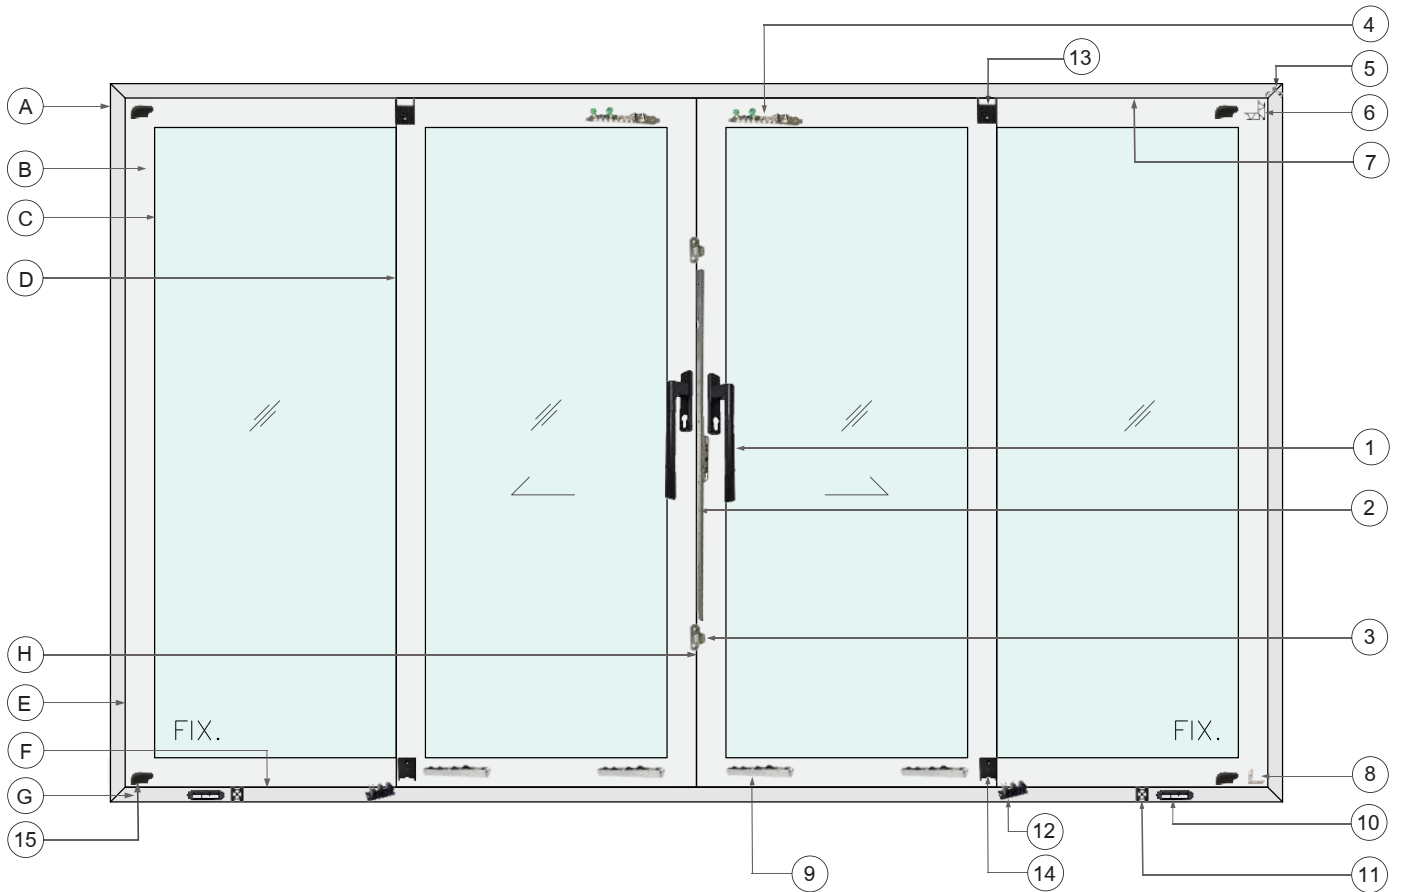

รายการอลูมิเนียมโปรไฟล์

(A) รางบน-รางข้าง-รางล่าง MN-U7125	(B) กรอบบานยูโร MN-M30087	(C) เสริมร่อง MN-M30090	(D) ตบเกี่ยว MN-M30088
(E) ตบราง MN-U7122	(F) รางรับล้อ MN-U7123	(G) เบรกปูน MN-U7284	(H) ตัวเสียบ MN-M30089

รายการอุปกรณ์

① มือจับ Z100 Series+ ใส้กัญแจ 60,72 มม. KC TC TD	② แกนมัลติพ้อยท์ล๊อค CDG2370	③ รับล๊อค SK50	④ ล้อประกอบบน TR2		
⑤ มุมเฟรม 14x29 มม. Y20M03-HLD	⑥ มุมบาน B21	⑦ ยู 19x19 มม. CZ-AU01	⑧ เฟลทจากเข้ามุม ตัวใหญ่ 65 มม. CZ-AU01	⑨ ล้อบานเลื่อน ZMHL4410	
⑩ ตัวระบายน้ำ CZ-DWU01	⑪ ตัวระบายน้ำ CZ-DWU02	⑫ กันแมลง CZ-IN1	⑬ ตบบน CZ-BY001	⑭ ตบล่าง CZ-BY002	⑮ กันชน FK-D