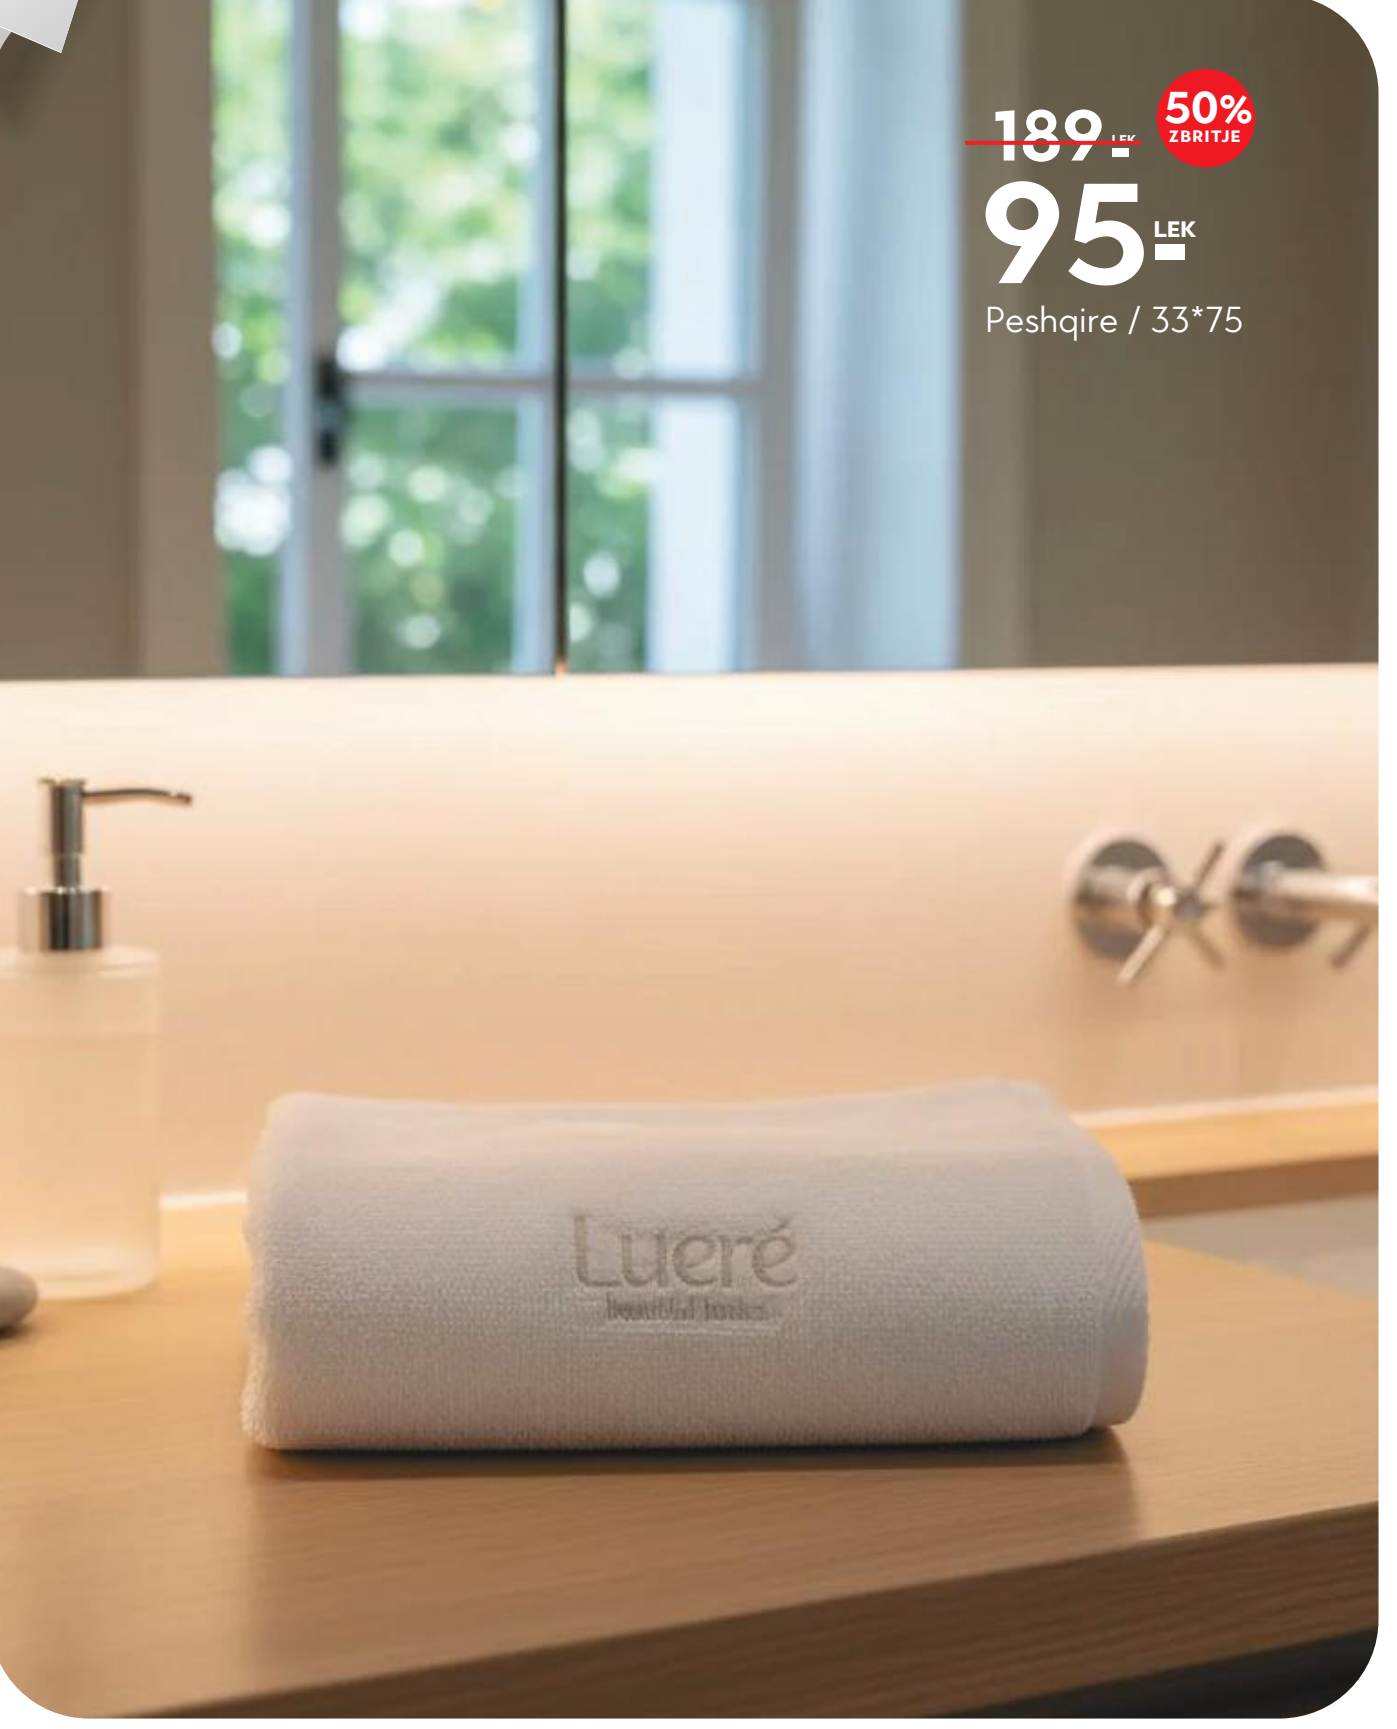

GATE 10
CASAL
Relaxi në mobilje, relaxi në çmimet

**SET PJATASH
OVALE**

Të gjithë peshqirët

-50%

Tekstilet e tjera

-30%

www.casal.al

~~189~~ ^{LEK} **50%**
ZBRITJE
95 ^{LEK}
Peshqire / 35*75