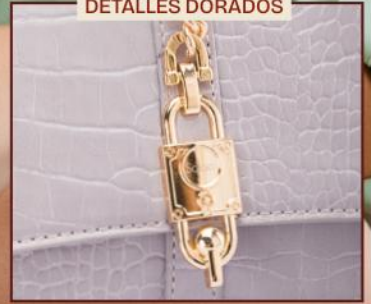

ALTURA: 15 CM;

PROFUNDIDAD: 8.5 CM,

COMPARTIMIENTOS: 2

S/49

ANTES: S/99

PÍDELO

1. LILA

DETALLES DORADOS