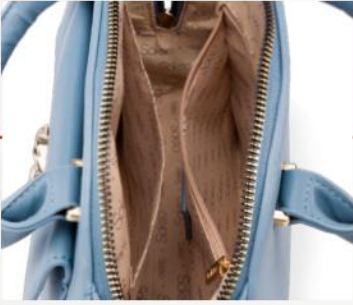

MÁS COMPARTIMIENTOS