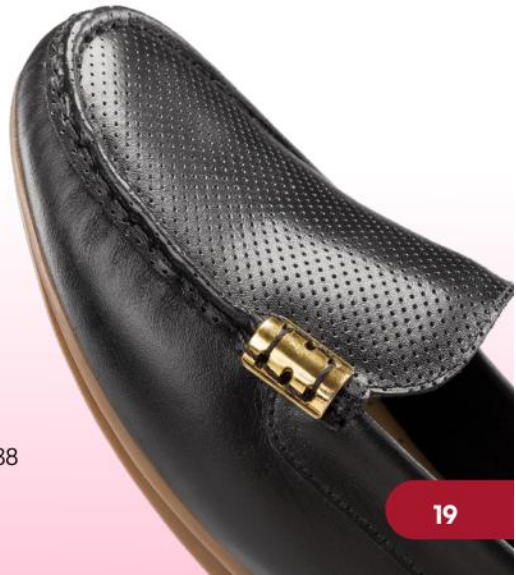

PÍDELO

2. NEGRO
LISO + CHAROL

Estela

2. MF-Z133

Material: CUERO
Planta: CAUCHO
Horma: EXACTA
Tallas: 36

S/199

Antes: S/319

Estela

1. PR-MF18

- ◆ Material: CUERO
- Planta: CAUCHO
- Horma: EXACTA
- Tallas: 35-38

s/179

Antes: S/319

PÍDELO

1. AZUL
LISO

Cuero

PÍDELO

1. VERDE
LISO
Tallas: 35-38

1. PR-MF18

◆ Material: CUERO/ Planta: CAUCHO/
Horma: EXACTA/ Tallas: 35;36;38

s/179

Antes: S/319

PÍDELO

1. NEGRO
LISO
Tallas: 35;36;38

Estela

PÍDELO

1. ACERO
LISO

Tallas: 35-39

1. MF-Z132

◆ Material: CUERO
Planta: SINTÉTICO
Taco: 3.5 CM
Plataforma: 2 CM
Horma: EXACTA

s/199

Antes: S/349

PÍDELO