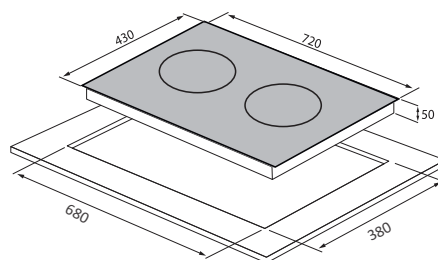

### Đặt tính

- Bếp gồm 1 vùng nấu từ 220mm, và vùng nấu điện 220mm
- Kích thước bếp: 720x430mm
- Mặt kính Victroceramic, chịu nhiệt, chịu sốc nhiệt 800 oC
- Bảng điều khiển cảm ứng trượt riêng, kết hợp phím số 1-9
- Chức năng nấu nhanh Booster riêng
- Chức năng hâm (Keep Warm) ở mức 70 oC
- Tự động chia xả công suất (Automatic head up)
- Tiết kiệm điện (Green Induction - Inverter.
- Chế độ hẹn giờ 99 phút
- Chức năng tạm dừng thông minh

### Thông số kỹ thuật:

- Tổng công suất: 4.000 W
- 9 mức công suất, và Booster riêng
- Kích thước lỗ đá (DxRxH): 680 x 380 x 50 mm

Giá chính thức 11,540 đồng.

Sản phẩm hợp tác sản xuất của TOMATE  
Electrodomesticos và EIKA (Tây Ban Nha).