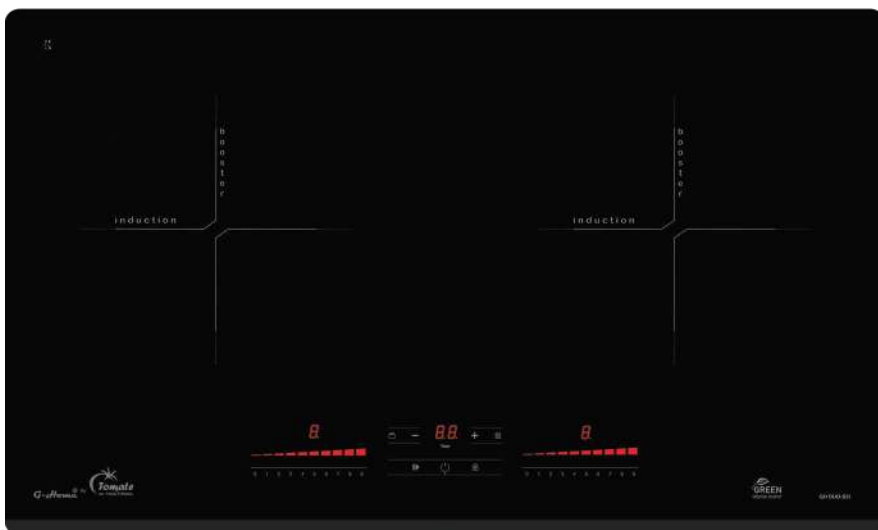

Công nghệ nổi bật

- Công nghệ Green induction Inverter
  Đáp ứng môi trường điện, độ ẩm cao của Việt Nam.
  Đáp ứng cho mọi yêu cầu nấu ăn: như hầm, chiên ...
- Tính năng nổi trội:

- 🔥 Keep Warm: Chức năng hâm nóng, giữ nhiệt, rã đông
- ⏸ Pause/recall: Chức năng tạm dừng chương trình nấu khi có việc đột xuất.
- 🔥 Power boost: Nấu sôi nhanh ở mức 2.500W.

Đặt tính

- Bếp từ âm kính 02 vùng nấu 220mm
- Kích thước bếp: 720x430mm
- Mặt kính Victroceramic, chịu nhiệt, chịu sốc nhiệt 800 oC
- Bảng điều khiển cảm ứng trượt riêng, kết hợp phím số 1-9
- Chức năng nấu nhanh Booster riêng
- Chức năng hâm (Keep Warm) ở mức 70 oC
  Tự động chia xả công suất (Automatic head up)
- Giữ nhiệt độ sôi ở mức nhỏ, tiết kiệm điện
- Chế độ hẹn giờ 99 phút
- Chức năng tạm dừng thông minh

An toàn:

- Khóa an toàn trẻ em
- Tự động ngắt an toàn theo mức công suất và khi quá nhiệt
- Báo dư nhiệt (H)
- Chức năng chống trào

Thông số kỹ thuật:

- Tổng công suất: 4.000 W
- 9 mức công suất, và Booster riêng
- Kích thước lỗ đá (DxRxH): 680 x 380 x 50 mm

Giá chính thức 11.540.000 đồng.

Sản phẩm hợp tác sản xuất của TOMATE
Electrodomésticos và EIKA (Tây Ban Nha).