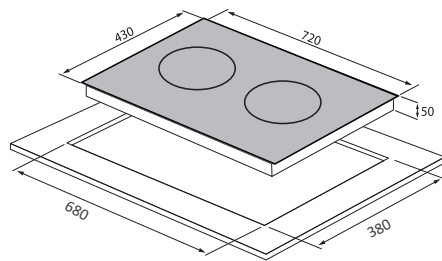

Giá chính thức 11.540.000 đồng.

Sản phẩm hợp tác sản xuất của TOMATE
Electrodomésticos và EIKA (Tây Ban Nha).