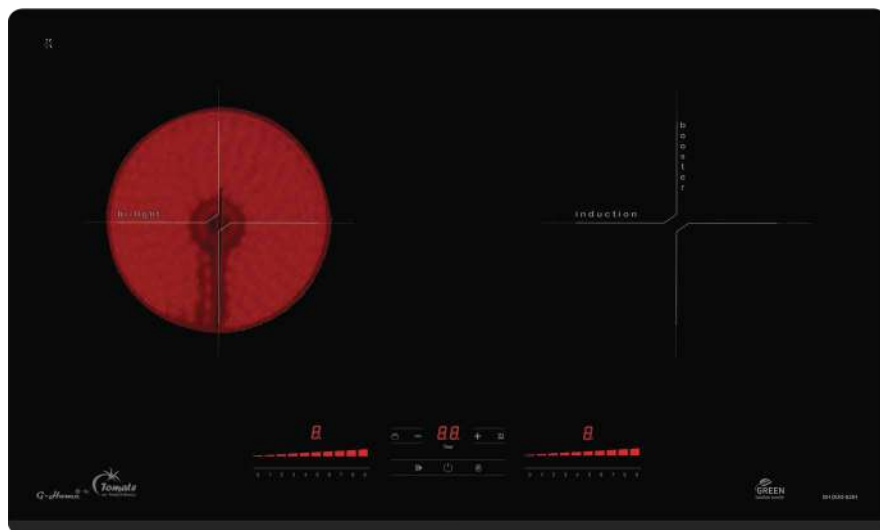

Công nghệ nổi bật

- Công nghệ Green induction Inverter
  Đáp ứng tốt môi trường điện, độ ẩm cao của Việt Nam.
  Đáp ứng tốt cho mọi yêu cầu nấu ăn: như hầm, chiên ...
- Tính năng nổi trội:
  - 🔥 Keep Warm: Chức năng hâm nóng, giữ nhiệt, rã đông
  - ⏸ Pause/recall: Chức năng tạm dừng chương trình nấu khi có việc đột xuất.
  - 🔥 Power boost: Nấu sôi nhanh riêng ở mức 2.500W (vùng từ).

Đặt tính

- Bếp gồm 1 vùng nấu từ 220mm, và vùng nấu điện 220mm
- Kích thước bếp: 720x430mm
- Mặt kính Victroceramic, chịu nhiệt, chịu sốc nhiệt 800 oC
- Bảng điều khiển cảm ứng trượt riêng, kết hợp phím số 1-9
- Chức năng nấu nhanh Booster riêng
- Chức năng hâm (Keep Warm) ở mức 70 oC
- Tự động chia xả công suất (Automatic head up)
- Tiết kiệm điện (Green Induction - Inverter.
- Chế độ hẹn giờ 99 phút
- Chức năng tạm dừng thông minh

An toàn:

- Khóa an toàn trẻ em
- Tự động ngắt an toàn theo mức công suất và khi quá nhiệt
- Báo dư nhiệt (H)
- Chức năng chống trào

Thông số kỹ thuật:

- Tổng công suất: 4.000 W
- 9 mức công suất, và Booster riêng
- Kích thước lỗ đá (DxRxH): 680 x 380 x 50 mm

Giá chính thức 11,540 đồng.

Sản phẩm hợp tác sản xuất của TOMATE
Electrodomesticos và EIKA (Tây Ban Nha).