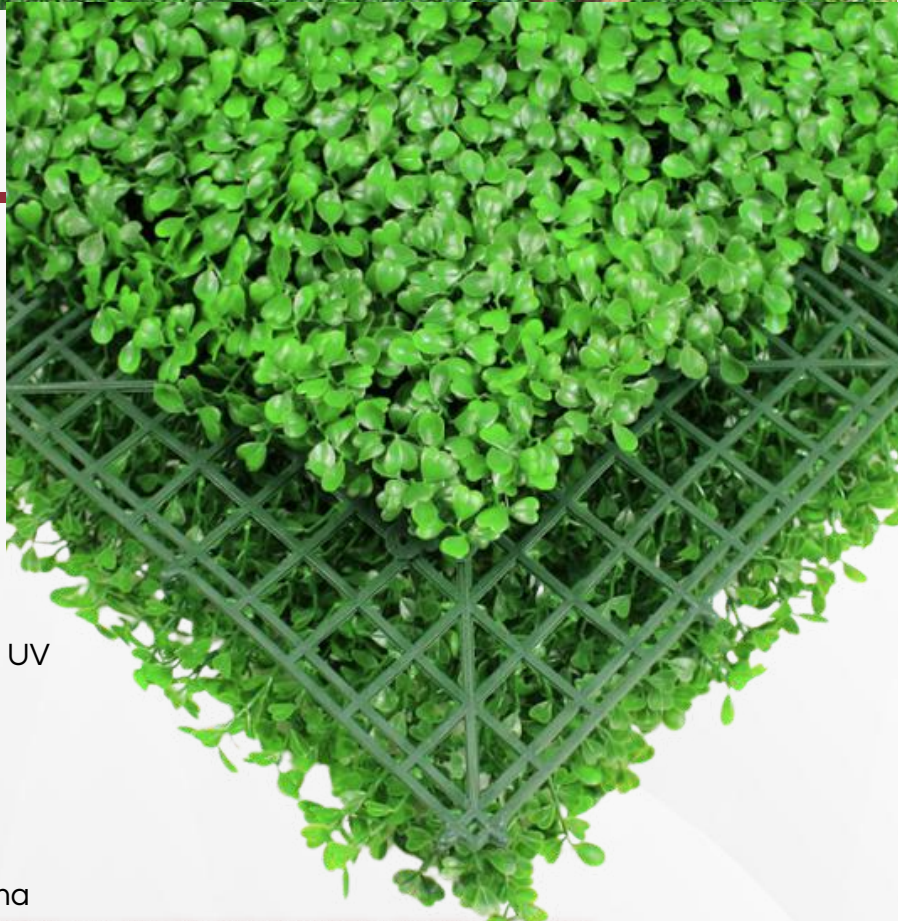

MODELO: LEMONGRASS
MARCA: NUVOW

Altura de follaje: 40 mm
Pieza: 50 x 50 cm
Piezas por empaque: 4
piezas Área: 1 m2

Autoextinguible

Resistente a Rayos UV

Ahorro de agua

Resistente al clima

MODELO: LEMONGRASS
MARCA: NUVOW
SKU: 2503408