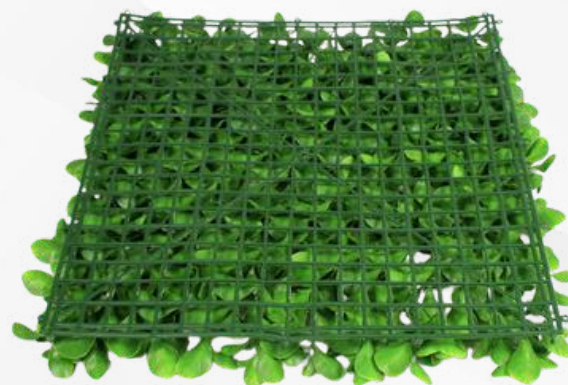

ENREDADERA SINTÉTICA

NUVOW

La Nueva Avenida

2026

NUVOW

¿QUÉ ES LA ENREDADERA SINTÉTICA?

Una enredadera sintética es una imitación de una enredadera natural fabricada con materiales artificiales. Su propósito es embellecer tanto espacios interiores como exteriores.

- Son duraderas y requieren poco mantenimiento.
- Imitan la apariencia de plantas y flores naturales.
- Están disponibles en diversos materiales, como seda, polietileno o plástico.
- Son resistentes a los rayos UV.

SKU: 2503413

MODELO: BONSAI

MARCA: NUVOW

Altura de follaje: 40 mm
 Pieza: 50 x 50 cm
 Piezas por empaque: 4
 piezas Área: 1 m²

Autoextinguible

Resistente a Rayos UV

Ahorro de agua

Resistente al clima

SKU: 2503412

MODELO: LAVANDER

MARCA: NUVOW

Altura de follaje: 40 mm
Pieza: 50 x 50 cm
Piezas por empaque: 4
piezas Área: 1 m²

Autoextinguible

Resistente a Rayos UV

Ahorro de agua

Resistente al clima