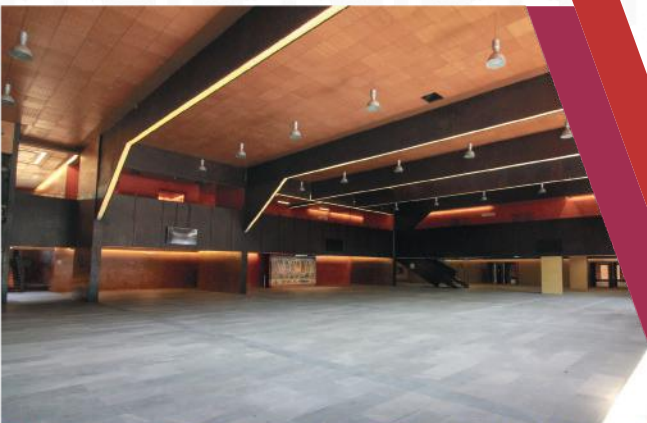

Con una superficie total de 32,000 m²,
el CCCO integra espacios interiores
y exteriores que conjugan funcionalidad,
belleza arquitectónica y diseño sostenible.
Rodeado de áreas verdes y con excelentes
instalaciones, este recinto es único en el país.

OCCE
OFICINA DE CONVENCIONES,
CONGRESOS Y EVENTOS
DE OAXACA

Salón Multifuncional

Versátil y adaptable.

Con 50 metros de largo por 13.60 metros de ancho, su superficie es de 683.7 m².

Recibe hasta 500 personas en formato auditorio o 450 en estilo cóctel. También puede dividirse en cinco espacios independientes.

CAPACIDADES

Cóctel	Auditorio	Escuela	Banquete	Stands
450 pax	500 pax	400 pax	400 pax	30 (3x3m)

OFICINA DE CONVENCIONES, CONGRESOS Y EVENTOS DE OAXACA

Recinto Ferial

Espacio abierto con techado industrial, ideal para exposiciones, ferias empresariales y eventos masivos.

OCCE
OFICINA DE CONVENCIONES,
CONGRESOS Y EVENTOS
DE OAXACA

OCCE
OFICINA DE CONVENCIONES,
CONGRESOS Y EVENTOS
DE OAXACA

Vestíbulo

Área multifuncional de 896 m², perfecta como zona de bienvenida, registro o como salón principal.