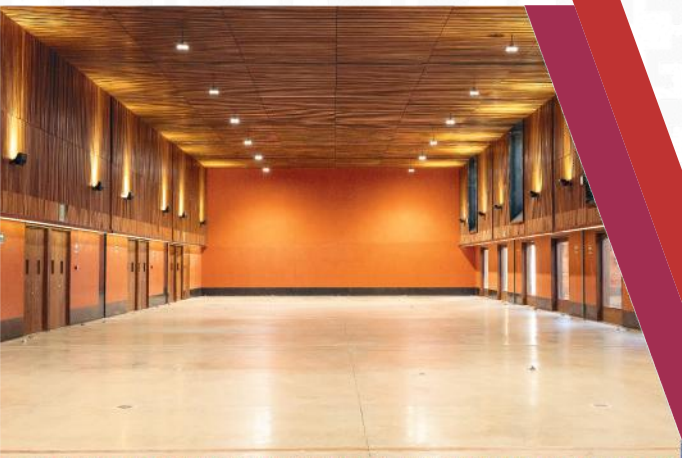

Con una superficie total de 32,000 m²,
el CCCO integra espacios interiores
y exteriores que conjugan funcionalidad,
belleza arquitectónica y diseño sostenible.
Rodeado de áreas verdes y con excelentes
instalaciones, este recinto es único en el país.

**OFICINA DE CONVENCIONES,
CONGRESOS Y EVENTOS DE OAXACA**

OFICINA DE CONVENCIONES, CONGRESOS Y EVENTOS DE OAXACA

Magno Salón

Espacio amplio, cómodo y seguro.
Tiene una longitud de 72 metros y 29 metros
de ancho, con una superficie de más de 2,000 m².

OCCE
OFICINA DE CONVENCIONES,
CONGRESOS Y EVENTOS
DE OAXACA

Salón Multifuncional

Versátil y adaptable.

Con 50 metros de largo por 13.60 metros de ancho, su superficie es de 683.7 m².

Recibe hasta 500 personas en formato auditorio o 450 en estilo cóctel. También puede dividirse en cinco espacios independientes.

CAPACIDADES

Cóctel	Auditorio	Escuela	Banquete	Stands
450 pax	500 pax	400 pax	400 pax	30 (3x3m)

OFICINA DE CONVENCIONES, CONGRESOS Y EVENTOS DE OAXACA

Recinto Ferial

Espacio abierto con techado industrial, ideal para exposiciones, ferias empresariales y eventos masivos.