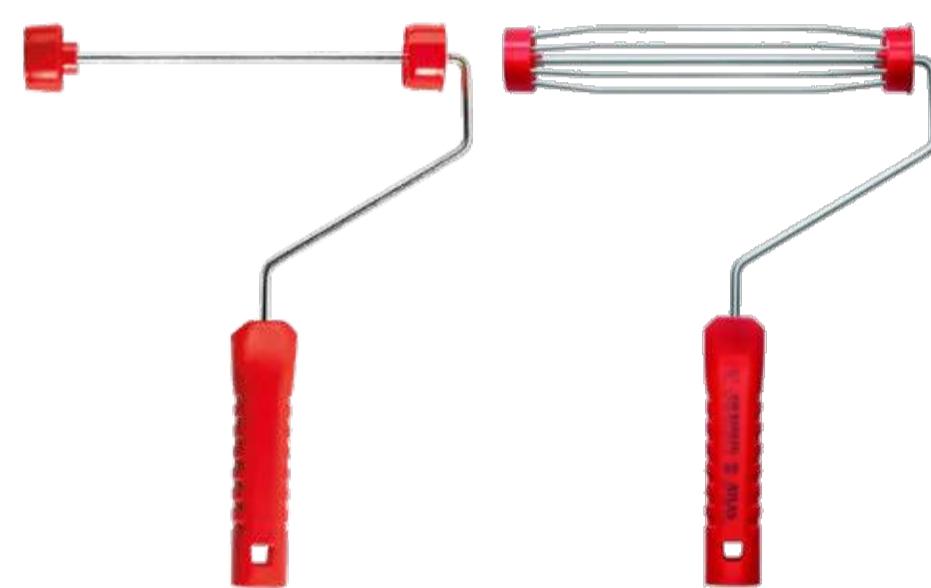

GARFO

100149 C/ BUCHA 23cm **R$ 5,36**
002755 GAIOLA 23cm **R$ 6,66**

* ATLAS