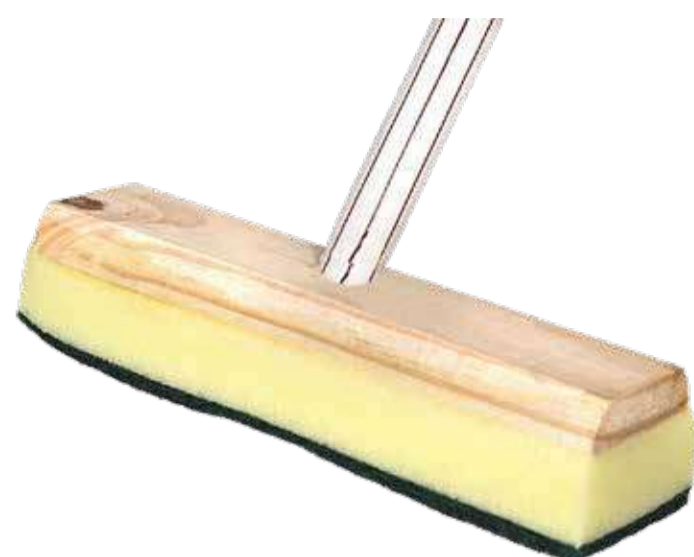

DESENTUPIDOR

103564 DE PIA SANFONADO R\$ 3,89
103565 DE VASO R\$ 6,30

ESCOVA SANITÁRIA

103569 S/ ESTOJO R\$ 4,18
103568 C/ ESTOJO R\$ 7,09

PRENDEDOR DE ROUPA

103575 PLÁSTICO C/12 R\$ 1,70
103576 MADEIRA C/12 R\$ 1,32

RODO ESPUMA

103579 28cm R\$ 5,83
103580 38cm R\$ 6,69

RODO ESPUMA LIMPA FÁCIL

103591 ABRASIVA BASE MADEIRA 28cm R\$ 6,42
103592 ABRASIVA BASE MADEIRA 40cm R\$ 8,24

RODO ESPUMA LIMPA FÁCIL

103593 ABRASIVA BASE PLÁSTICA 25cm R\$ 7,38
103594 TEFLON BASE PLÁSTICA 25cm R\$ 7,48