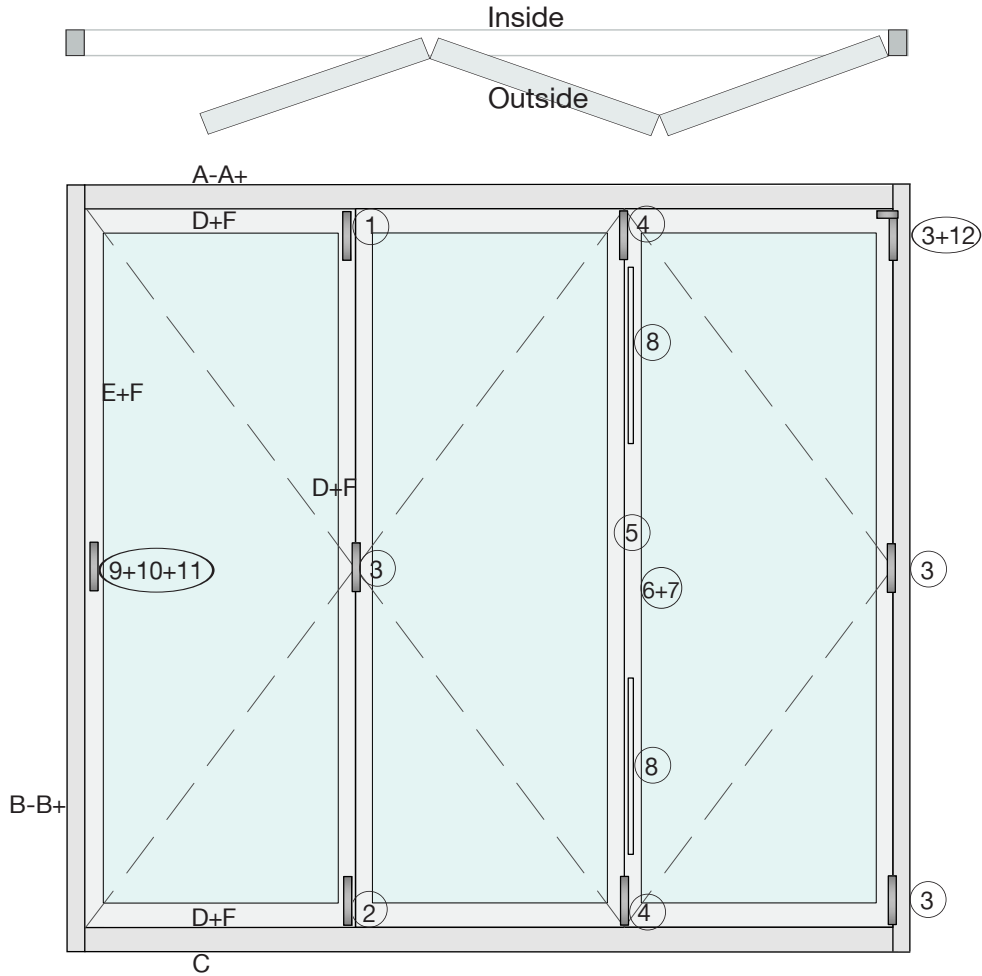

ชุดบานเฟี้ยม 3 บาน

รายการอลูมิเนียมโปรไฟล์

Ⓐ รางบน MN-M50263	Ⓐ+ ตบรางบน MN-M30335	Ⓑ รางข้าง MN-M50238	Ⓑ+ ตบรางข้าง MN-M50156	Ⓒ รางล่าง MN-M30253	ยูฟังก์ชั่น (สำหรับภายใน) MN-U2467
Ⓓ กรอบบานเฟี้ยม MN-M50288 - กรอบบาน 3" MN-U4222 - กรอบบาน 4"	Ⓔ บังใบนอก MN-M50289 - บังใบนอก 3" MN-U4362 - บังใบนอก 4"	Ⓕ คิ้วบานเฟี้ยม 3" MN-M50291	Ⓖ คิ้วบานเฟี้ยม 4" MN-U3713		

รายการอุปกรณ์

① ล้อบน FTT01	② ล้อล่าง FBT01	③ บานพับ FH-01	④ บานพับ FH-02	⑤ บานพับมือจับ FH-02H	⑥ มือจับลอย T28
⑦ เสื่อกุญแจ CDQ20	⑧ ก้านหลังเต่า CZ-008A	⑨ มือจับ CZ-300A	⑩ Mortise ขนาด 30x85	⑪ เสื่อกุญแจ 62 มม. TD KC TC	⑫ ตัวยึดบน FH-01ST