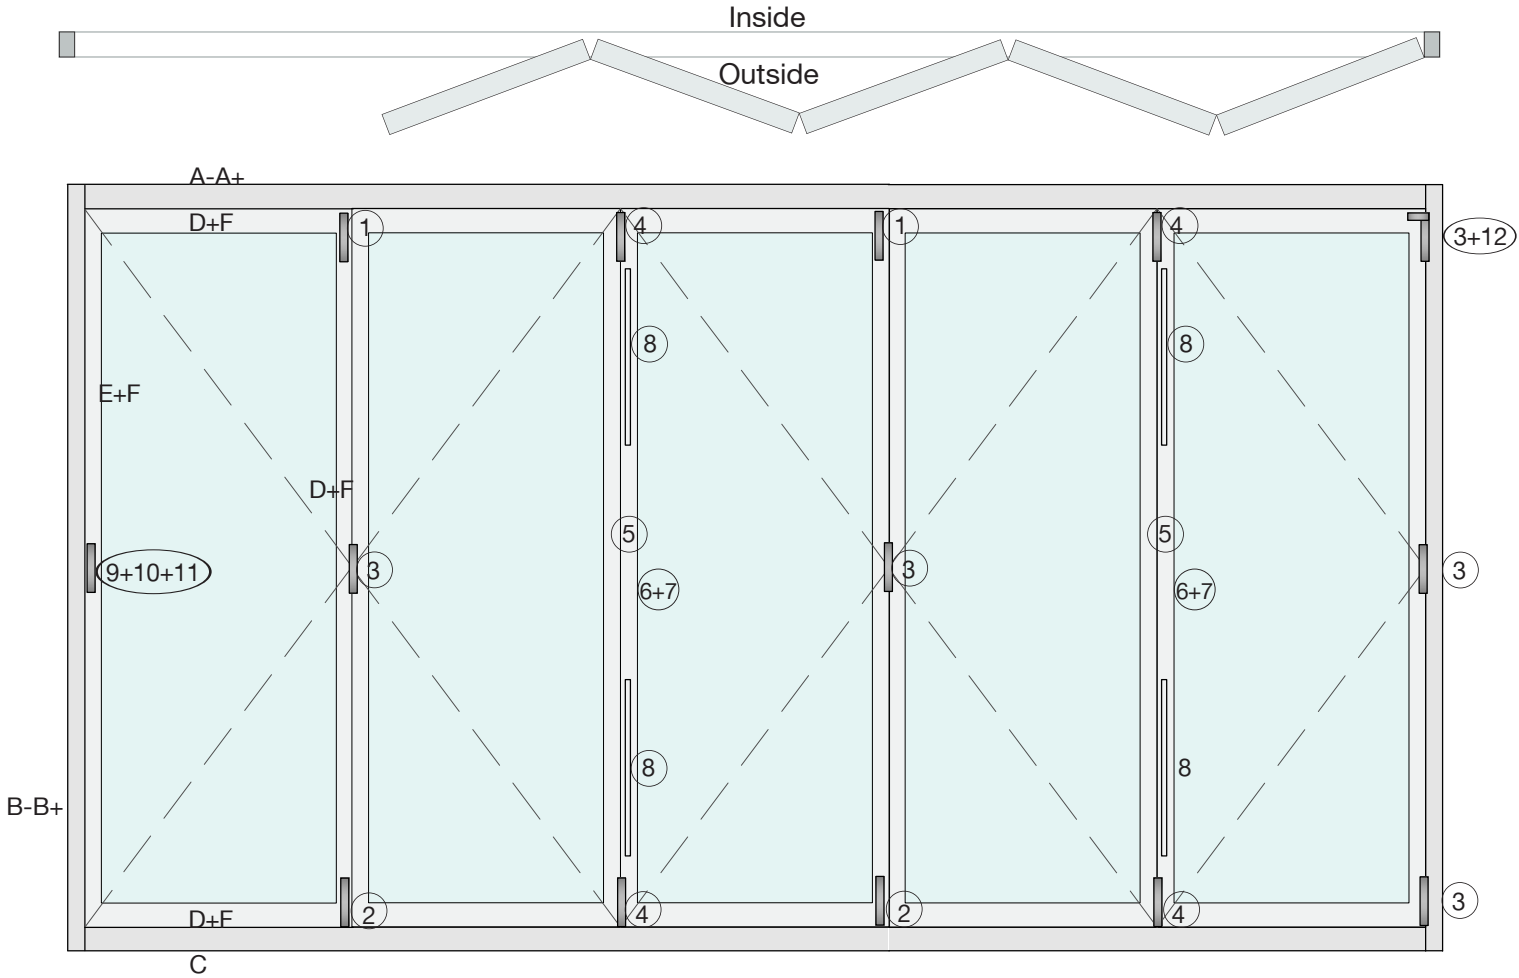

รายการอลูมิเนียมโปรไฟล์

(A) รางบน MN-M50263	(A+) ตบรางบน MN-M30335	(B) รางข้าง MN-M50238	(B+) ตบรางข้าง MN-M50156	(C) รางล่าง MN-M30253	ยูฟังก์ชั่น (สำหรับภายใน) MN-U2467
(D) กรอบบานเพิ่ม MN-M50288 - กรอบบาน 3" MN-U4222 - กรอบบาน 4"	(E) บังใบนอก MN-M50289 - บังใบนอก 3" MN-U4362 - บังใบนอก 4"	(F) คิ้วบานเพิ่ม 3" MN-M50291	คิ้วบานเพิ่ม 4" MN-U3713		

รายการอุปกรณ์

(1) ล้อบน FTT01	(2) ล้อล่าง FBT01	(3) บานพับ FH-01	(4) บานพับ FH-02	(5) บานพับมือจับ FH-02H	(6) มือจับลอย T28
(7) เสื่อกุญแจ CDQ20	(8) ก้านหลังเต่า CZ-008A	(9) มือจับ CZ-300A	(10) Mortise ขนาด 30x85	(11) เสื่อกุญแจ 62 มม. TD KC TC	(12) ตัวยึดบน FH-01ST