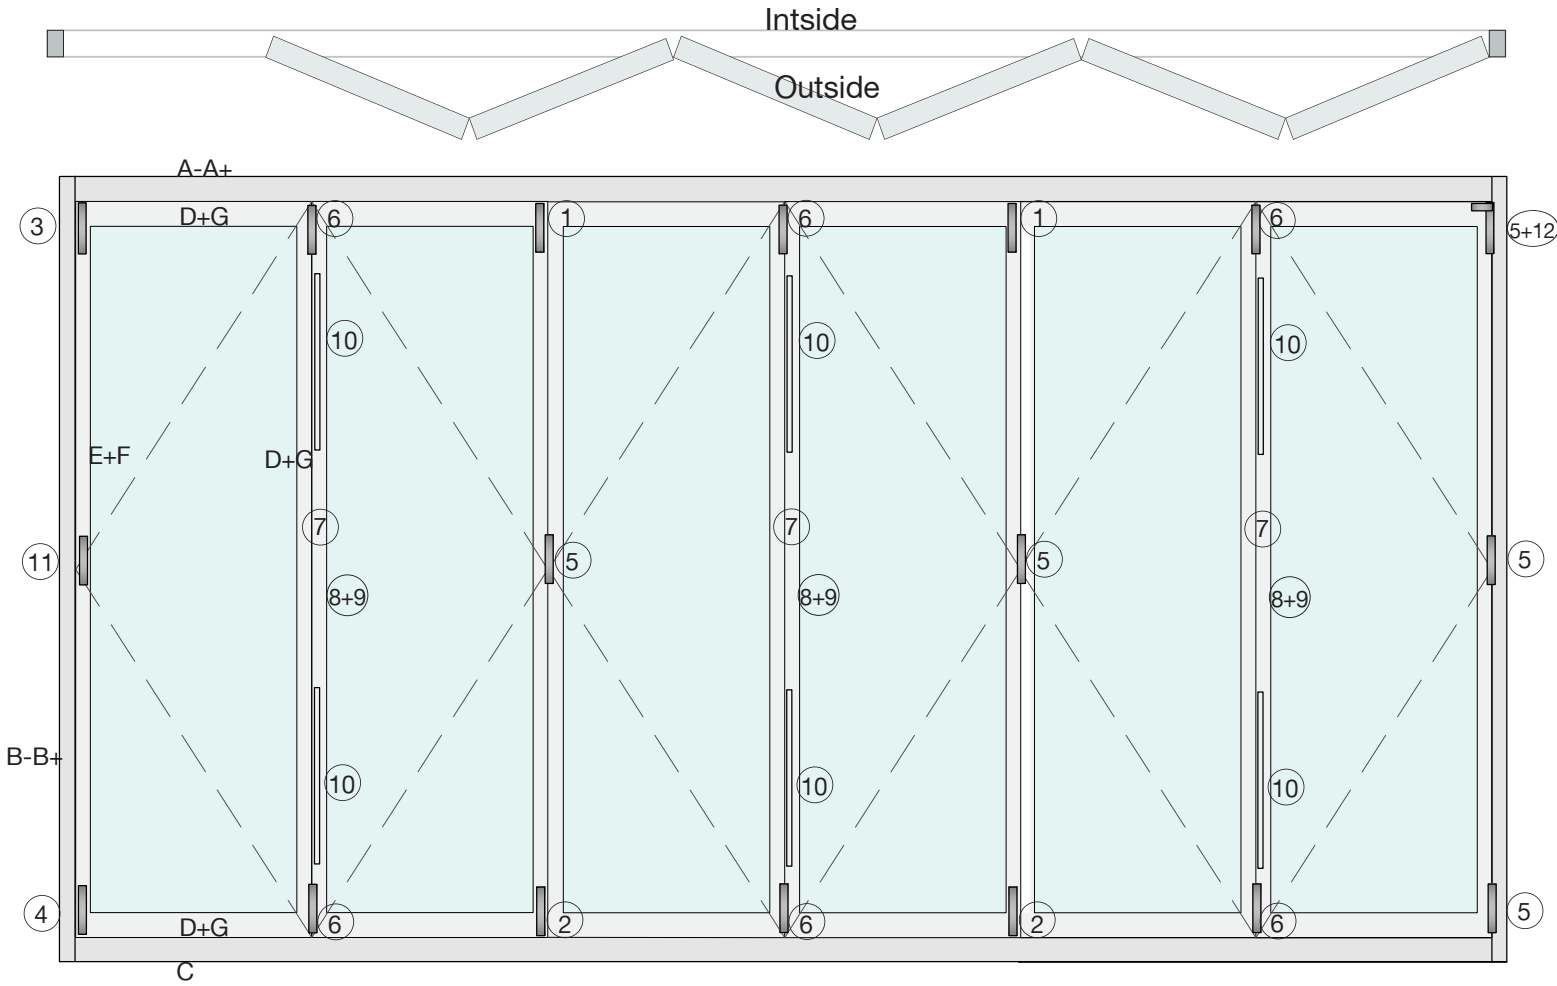

รายการอลูมิเนียมโปรไฟล์

(A) รางบน MN-M50263	(A+) ตบรางบน MN-M30335	(B) รางข้าง MN-M50238	(B+) ตบรางข้าง MN-M50156	(C) รางล่าง MN-M30253	ยูฟังก์ชั่น (สำหรับภายใน) MN-U2467
(D) กรอบบานเฟี้ยม MN-M50288 - กรอบบาน 3" MN-U4222 - กรอบบาน 4"	(E) บังใบใน MN-M50290 - บังใบใน 3" MN-U4681 - บังใบใน 4"	(F) บังใบนอก MN-M50289 - บังใบนอก 3" MN-U4362 - บังใบนอก 4"	(G) คิ้วบานเฟี้ยม 3" คิ้วบานเฟี้ยม 4" MN-M50291	MN-U3713	

รายการอุปกรณ์

(1) ล้อบน FTT-01	(2) ล้อล่าง FBT-01	(3) ล้อบน L-R FST-01	(4) ล้อล่าง L-R FBT-01	(5) บานพับ FH-01	(6) บานพับ FH-02	(7) บานพับมือจับ FH-02H
(8) มือจับลอย T28	(9) เสื่อกุญแจ CDQ20	(10) ก้านหลังเต่า CZ-008A	(11) มือจับหลุม T31	(12) ตัวยึดบน FH-01ST