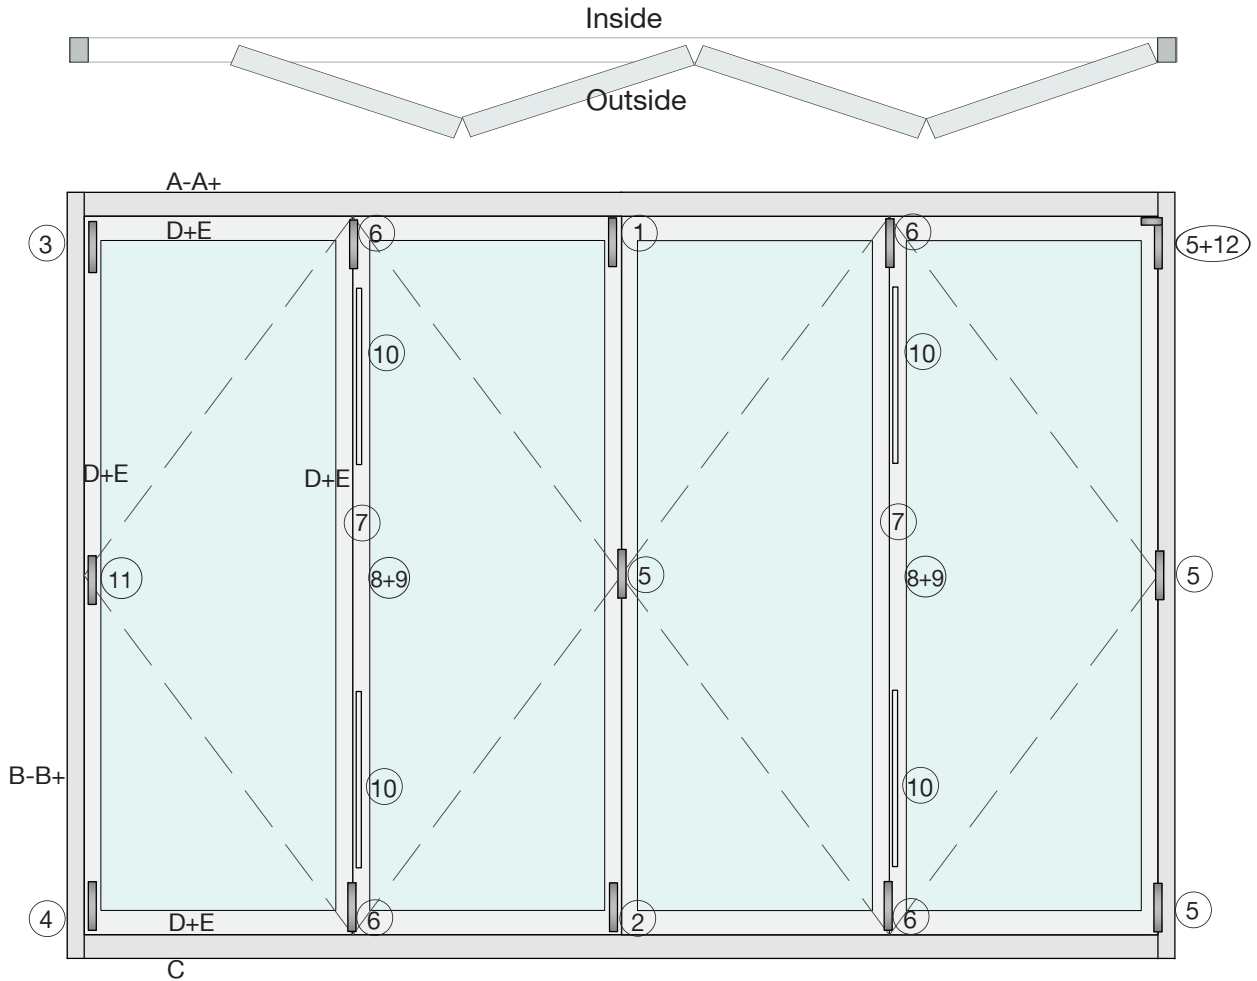

รายการอลูมิเนียมโปรไฟล์

(A) รางบน MN-M50263	(A+) ตบรางบน MN-M30335	(B) รางข้าง MN-M50238	(B+) ตบรางข้าง MN-M50156	(C) รางล่าง MN-M30253	ยูฟังก์ชั่น (สำหรับภายใน) MN-U2467
(D) กรอบบานเฟี้ยม MN-M50288 - กรอบบาน 3" MN-U4222 - กรอบบาน 4"	(E) คิ้วบานเฟี้ยม 3" MN-M50291	คิ้วบานเฟี้ยม 4" MN-U3713			

รายการอุปกรณ์

(1) ล้อบน FTT-01	(2) ล้อล่าง FBT-01	(3) ล้อบน L-R FST-01	(4) ล้อล่าง L-R FBT-01	(5) บานพับ FH-01	(6) บานพับ FH-02
(7) บานพับมือจับ FH-02H	(8) มือจับลอย T28	(9) เสื่อกุญแจ CDQ20	(10) ก้านหลังเต้า CZ-008A	(11) มือจับหลุม T31	(12) ตัวยึดบน FH-01ST