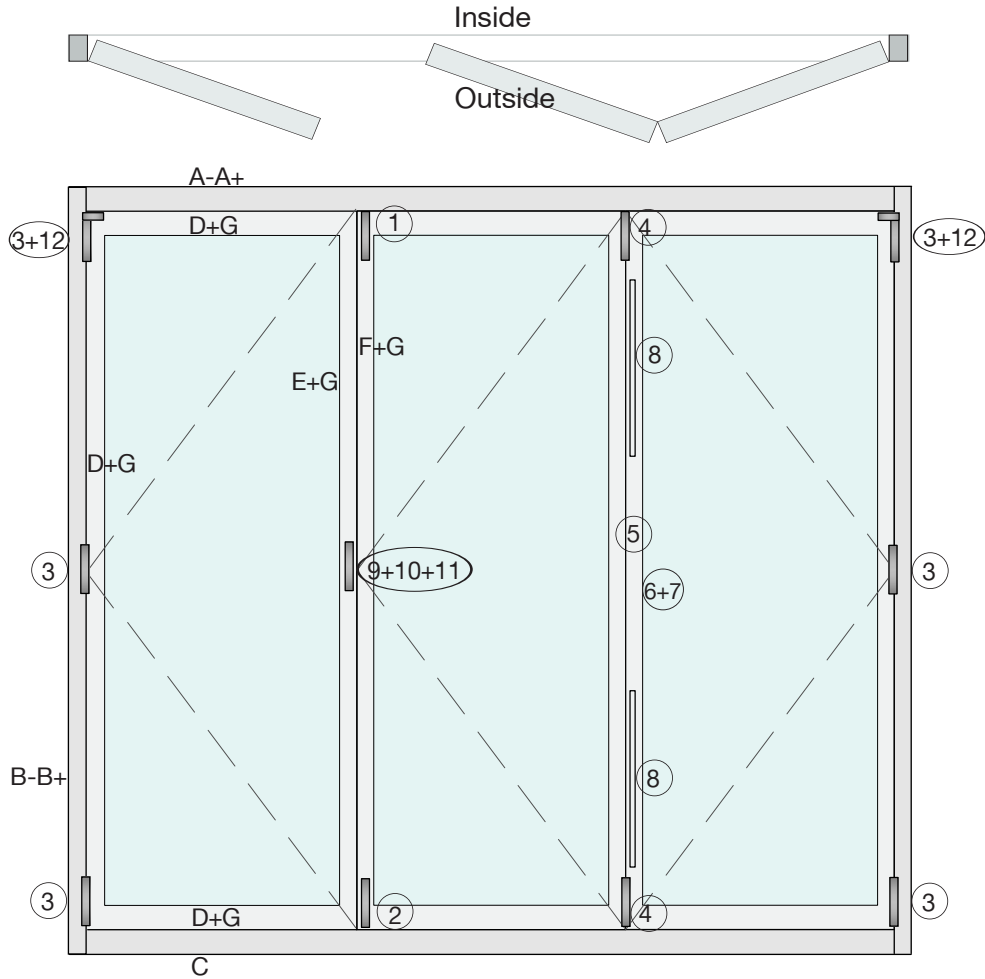

ชุดบานเพิ่ม 3 บาน

รายการอลูมิเนียมโปรไฟล์

Ⓐ รางบน MN-M50263	Ⓐ+ ตบรางบน MN-M30335	Ⓑ รางข้าง MN-M50238	Ⓑ+ ตบรางข้าง MN-M50156	Ⓒ รางล่าง MN-M30253	ยูฝังพื้น (สำหรับภายใน) MN-U2467
Ⓓ กรอบบานเพิ่ม MN-M50288 - กรอบบาน 3" MN-U4222 - กรอบบาน 4"	Ⓔ บังใบใน MN-M50290 - บังใบใน 3" MN-U4681 - บังใบใน 4"	Ⓕ บังใบนอก MN-M50289 - บังใบนอก 3" MN-U4362 - บังใบนอก 4"	Ⓖ คิ้วบานเพิ่ม 3" คิ้วบานเพิ่ม 4" MN-M50291	MN-U3713	

รายการอุปกรณ์

① ล้อบน L-R FST-01	② ล้อล่าง L-R FBT-01	③ บานพับ FH-01	④ บานพับ FH-02	⑤ บานพับมือจับ FH-02H	⑥ มือจับลอย T28
⑦ เสื่อกุญแจ CDQ20	⑧ ก้านหลังเต่า CZ-008A	⑨ มือจับ CZ-300A	⑩ Mortise ขนาด 30x85	⑪ ใส่กุญแจ 62 มม. TD KC TC	⑫ ตัวยึดบน FH-01ST