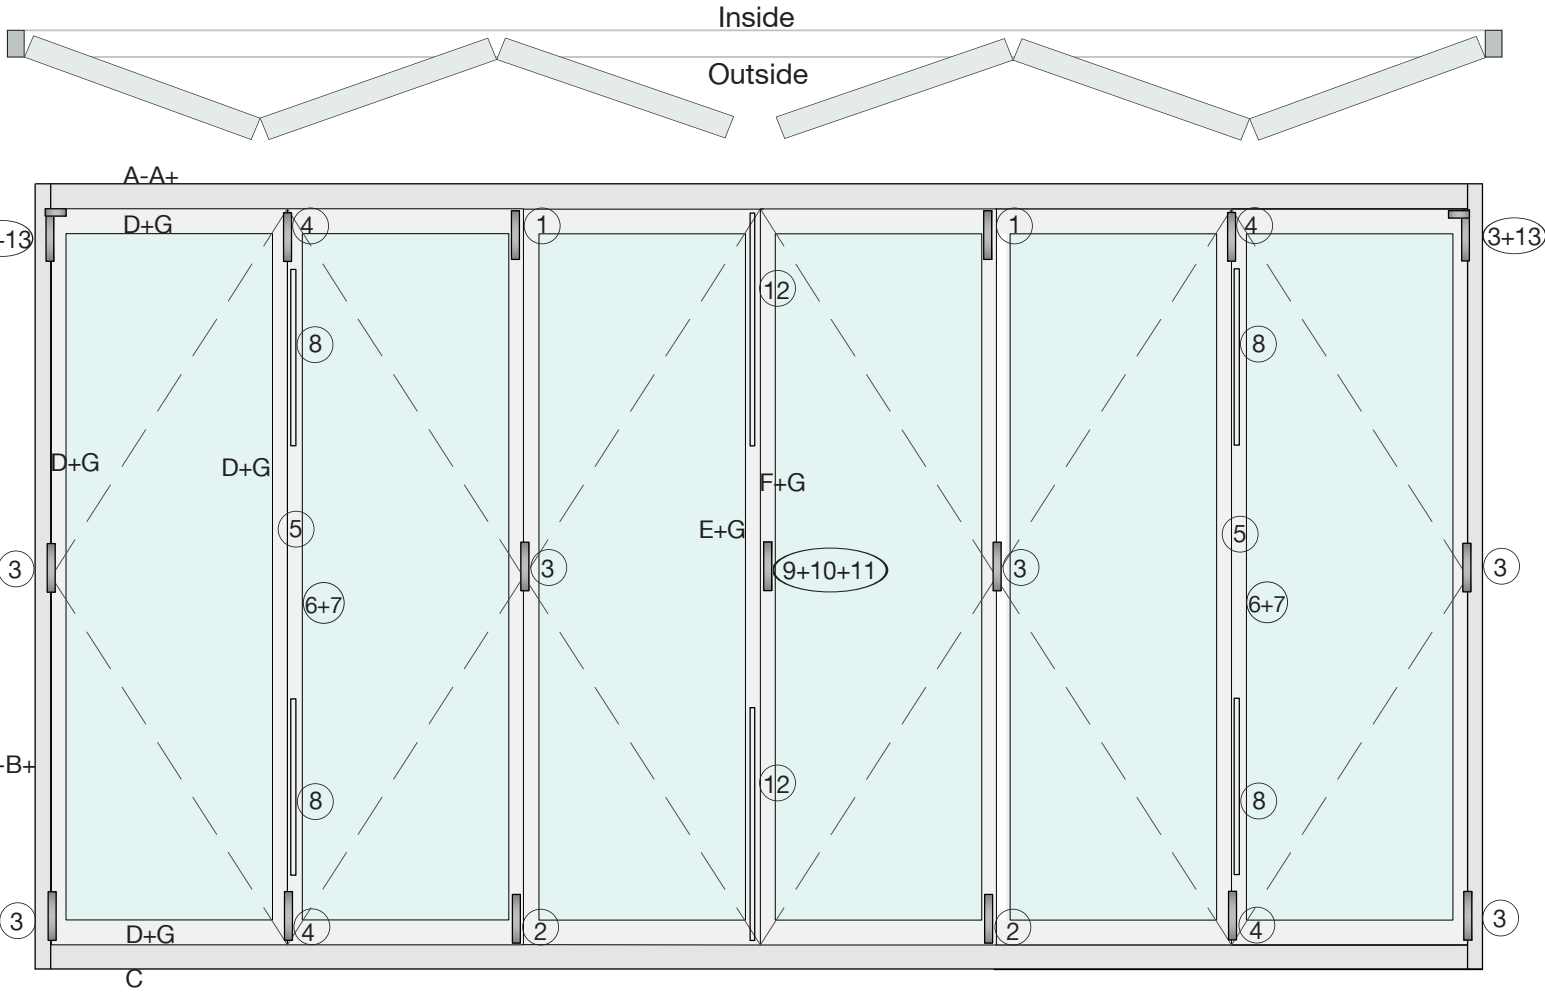

รายการอลูมิเนียมโปรไฟล์

(A) รางบน MN-M50263	(A+) ตบรางบน MN-M30335	(B) รางข้าง MN-M50238	(B+) ตบรางข้าง MN-M50156	(C) รางล่าง MN-M30253	ยูฝังพื้น (สำหรับภายใน) MN-U2467
(D) กรอบบานเฟี้ยม MN-M50288 - กรอบบาน 3" MN-U4222 - กรอบบาน 4"	(E) บังใบใน MN-M50290 - บังใบใน 3" MN-U4681 - บังใบใน 4"	(F) บังใบนอก MN-M50289 - บังใบนอก 3" MN-U4362 - บังใบนอก 4"	(G) คิ้วบานเฟี้ยม 3" คิ้วบานเฟี้ยม 4" MN-M50291	MN-U3713	

รายการอุปกรณ์

(1) ล้อบน FTT-01	(2) ล้อล่าง FBT-01	(3) บานพับ FH-01	(4) บานพับ FH-02	(5) บานพับมือจับ FH-02H	(6) มือจับลอย T28	(7) เสื่อกุญแจ CDQ20	(8) ก้านหลังเต่า CZ-008A
(9) มือจับ CZ-300A	มือจับ Dummy CZ-300A	(10) Mortise ขนาด 30x85	(11) เสื่อกุญแจ 62 มม. TD KC TC	(12) เส้นล๊อคบานเฟี้ยม CZ-FC-14	(13) ตัวยึดบน FH-01ST