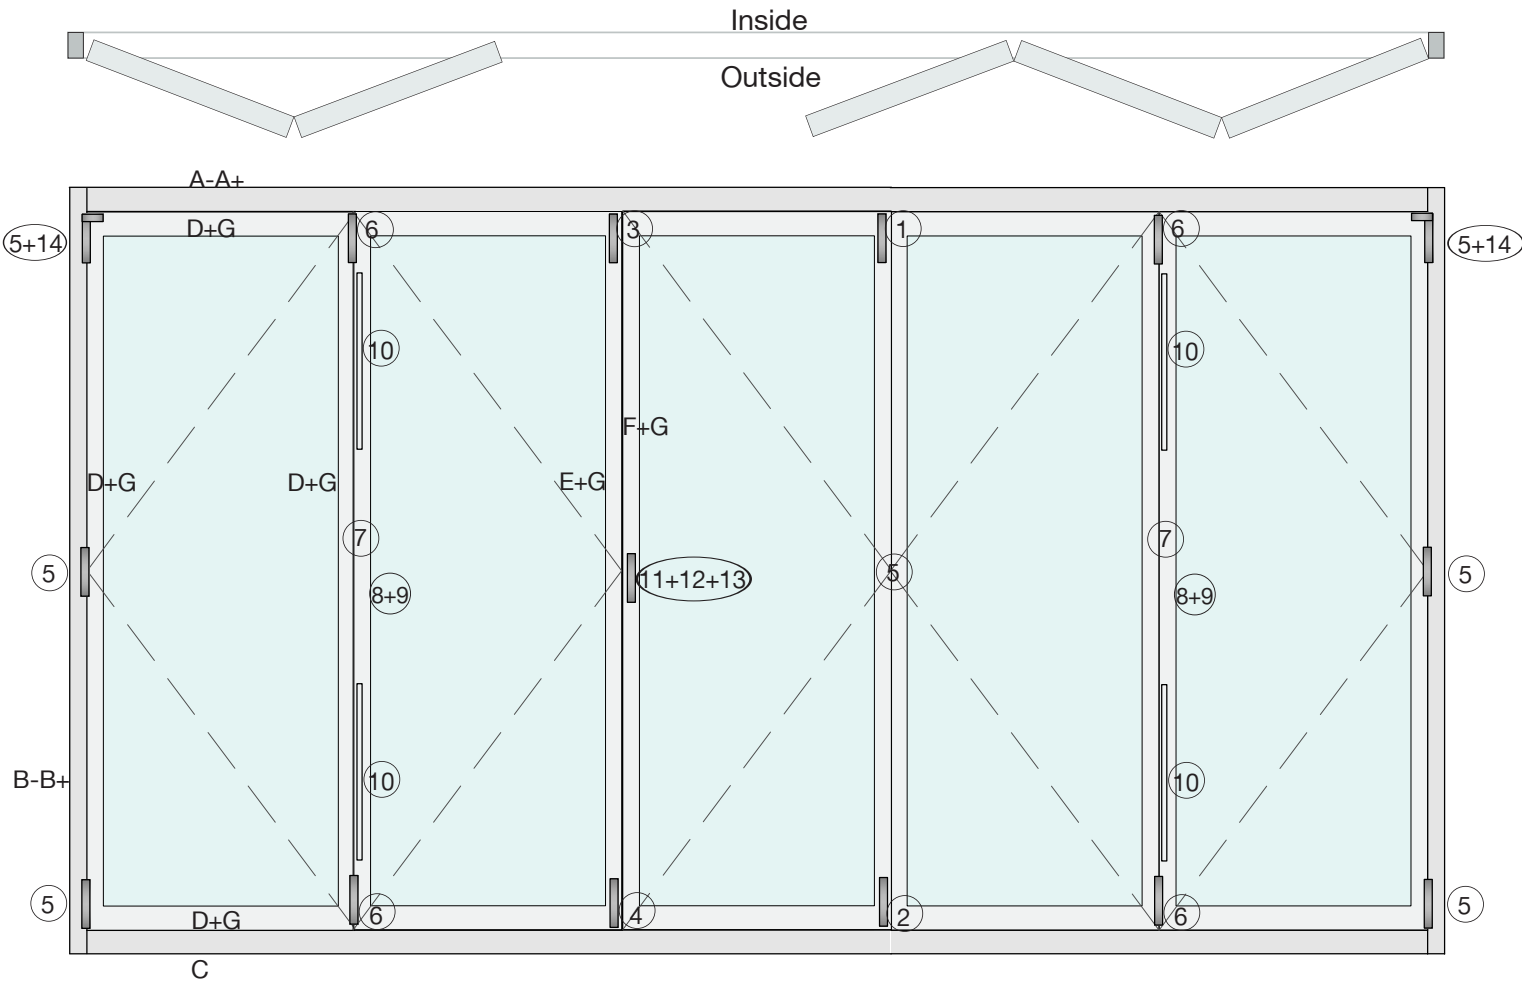

รายการอลูมิเนียมโปรไฟล์

Ⓐ รางบน MN-M50263	Ⓐ+ ตบรางบน MN-M30335	Ⓑ รางข้าง MN-M50238	Ⓑ+ ตบรางข้าง MN-M50156	Ⓒ รางล่าง MN-M30253	ยูฟังก์ชั่น (สำหรับภายใน) MN-U2467
Ⓓ กรอบบานเพิ่ม MN-M50288 - กรอบบาน 3" MN-U4222 - กรอบบาน 4"	Ⓔ บังใบใน MN-M50290 - บังใบใน 3" MN-U4681 - บังใบใน 4"	Ⓕ บังใบนอก MN-M50289 - บังใบนอก 3" MN-U4362 - บังใบนอก 4"	Ⓖ คิ้วบานเพิ่ม 3" คิ้วบานเพิ่ม 4" MN-M50291	MN-U3713	

รายการอุปกรณ์

Ⓛ ล้อบน FTT01	Ⓜ ล้อล่าง FBT01	Ⓝ ล้อบน L-R FST-01	Ⓞ ล้อล่าง L-R FBT-01	Ⓟ บานพับ FH-01	Ⓠ บานพับ FH-02	Ⓡ บานพับมือจับ FH-02H
Ⓢ มือจับลอย T28	Ⓣ เสื่อกุญแจ CDQ20	Ⓤ ก้านหลังเต่า CZ-008A	Ⓟ มือจับ CZ-300A	Ⓠ Mortice ขนาด 30x85	Ⓡ ใส่กุญแจ 62 มม. TD KC TC	Ⓢ ตัวยึดบาน FH-01ST