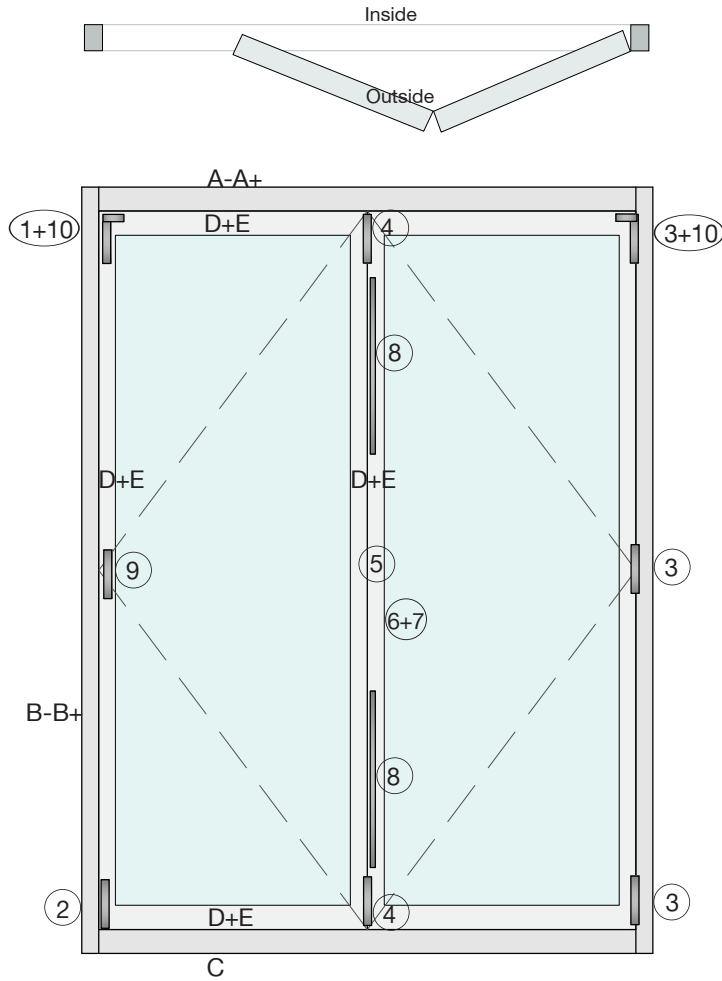

INSTALLATION GUIDE

รูปแบบการติดตั้ง

ชุดบานพับ

Bifolding Door

ชุดบานเพิ่ม 2 บาน

รายการอลูมิเนียมโปรไฟล์

<p>(A) รางบน</p>  <p>MN-M50263</p>	<p>(A+) ตบรางบน</p>  <p>MN-M30335</p>	<p>(B) รางข้าง</p>  <p>MN-M50238</p>	<p>(B+) ตบรางข้าง</p>  <p>MN-M50156</p>	<p>(C) รางล่าง</p>  <p>MN-M30253</p>	<p>ยูฝังพื้น (สำหรับภายนอก)</p>  <p>MN-U2467</p>
<p>(D) กรอบบานเพิ่ม</p>  <p>MN-M50288 - กรอบบาน 3" MN-U4222 - กรอบบาน 4"</p>	<p>(E) คิ้วบานเพิ่ม 3" คิ้วบานเพิ่ม 4"</p>  <p>MN-M50291 MN-U3713</p>				

รายการอุปกรณ์

<p>(1) ล้อบน L-R</p>  <p>FST-01</p>	<p>(2) ล้อล่าง L-R</p>  <p>FBT-01</p>	<p>(3) บานพับ</p>  <p>FH-01</p>	<p>(4) บานพับ</p>  <p>FH-02</p>	<p>(5) บานพับมือจับ</p>  <p>FH-02H</p>
<p>(6) มือจับลอย</p>  <p>T28</p>	<p>(7) เสื่อกุญแจ</p>  <p>CDQ20</p>	<p>(8) ก้านหลังเต่า</p>  <p>CZ-008A</p>	<p>(9) มือจับหลุม</p>  <p>T31</p>	<p>(10) ตัวยึดบน</p>  <p>FH-01ST</p>