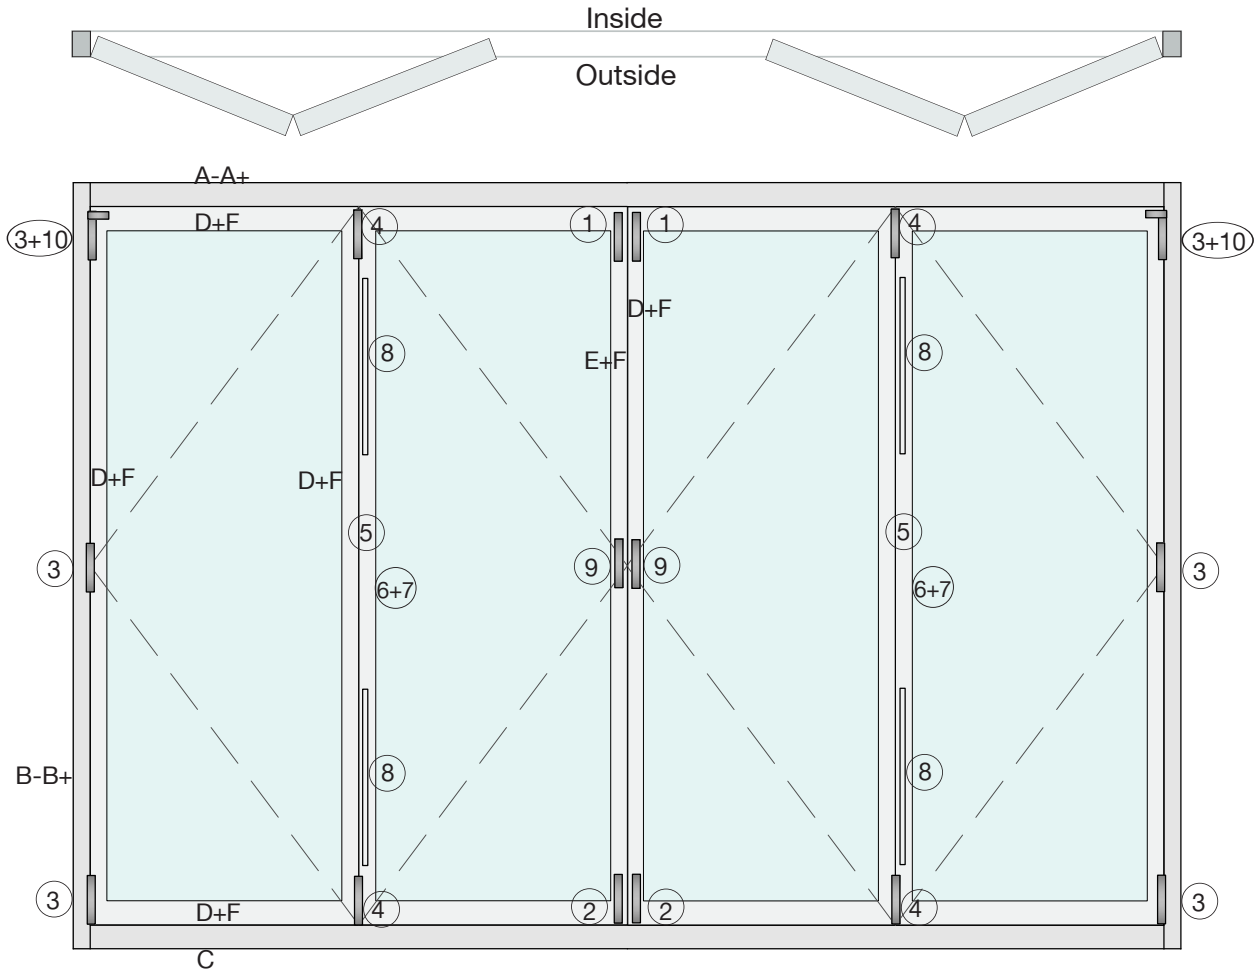

รายการอลูมิเนียมโปรไฟล์

Ⓐ รางบน MN-M50263	Ⓐ+ ตบรางบน MN-M30335	Ⓑ รางข้าง MN-M50238	Ⓑ+ ตบรางข้าง MN-M50156	Ⓒ รางล่าง MN-M30253	ยูฟังก์ชั่น (สำหรับภายใน) MN-U2467
Ⓓ กรอบบานเพิ่ม MN-M50288 - กรอบบาน 3" MN-U4222 - กรอบบาน 4"	Ⓔ บังใบใน MN-M50290 - บังใบใน 3" MN-U4681 - บังใบใน 4"	Ⓕ คิ้วบานเพิ่ม 3" คิ้วบานเพิ่ม 4" MN-M50291	Ⓖ MN-U3713		

รายการอุปกรณ์

① ล้อบน L-R FST-01	② ล้อล่าง L-R FBT-01	③ บานพับ FH-01	④ บานพับ FH-02	⑤ บานพับมือจับ FH-02H	⑥ มือจับลอย T28
⑦ เสื่อกุญแจ CDQ20	⑧ ก้านหลังเต้า CZ-008A	⑨ มือจับหลุม T31	⑩ ตัวยึดบน FH-01ST