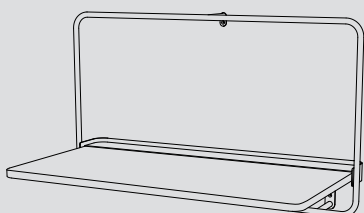

199 x 131 x 87 mm
Metal
Midnight Blue, Bone

Hexagon Box
Item no: DB-H0007

199 x 131 x 173 mm
Metal
Midnight Blue, Bone

Hexagon Clock
Item no: DB-H0005

199 x 31 x 173 mm
Metal, Oak

Foldable Wall Table
Item no: DB-B0053