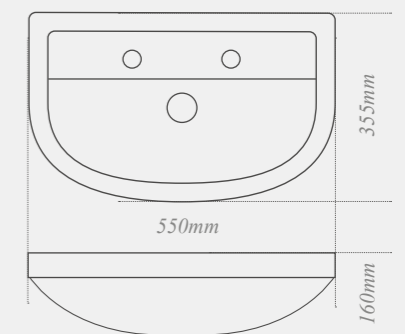

W: 550mm D: 355mm H: 160mm

W: 450mm D: 455mm H: 135mm