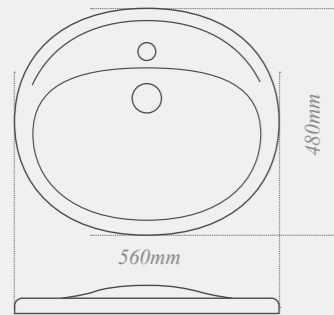

W: 560mm D: 480mm