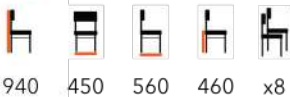

**fff** LANCING MID HEIGHT  
BAR STOOL  
AZ-ST

950 440 570 650 x4

**fff** LANCING BAR STOOL  
AZ-ST

1050 450 530 750 x4

££ KERR SIDE CHAIR  
AZ-ST

£££ BUZZ SIDE CHAIR  
AZ-ST

BLACK

RED