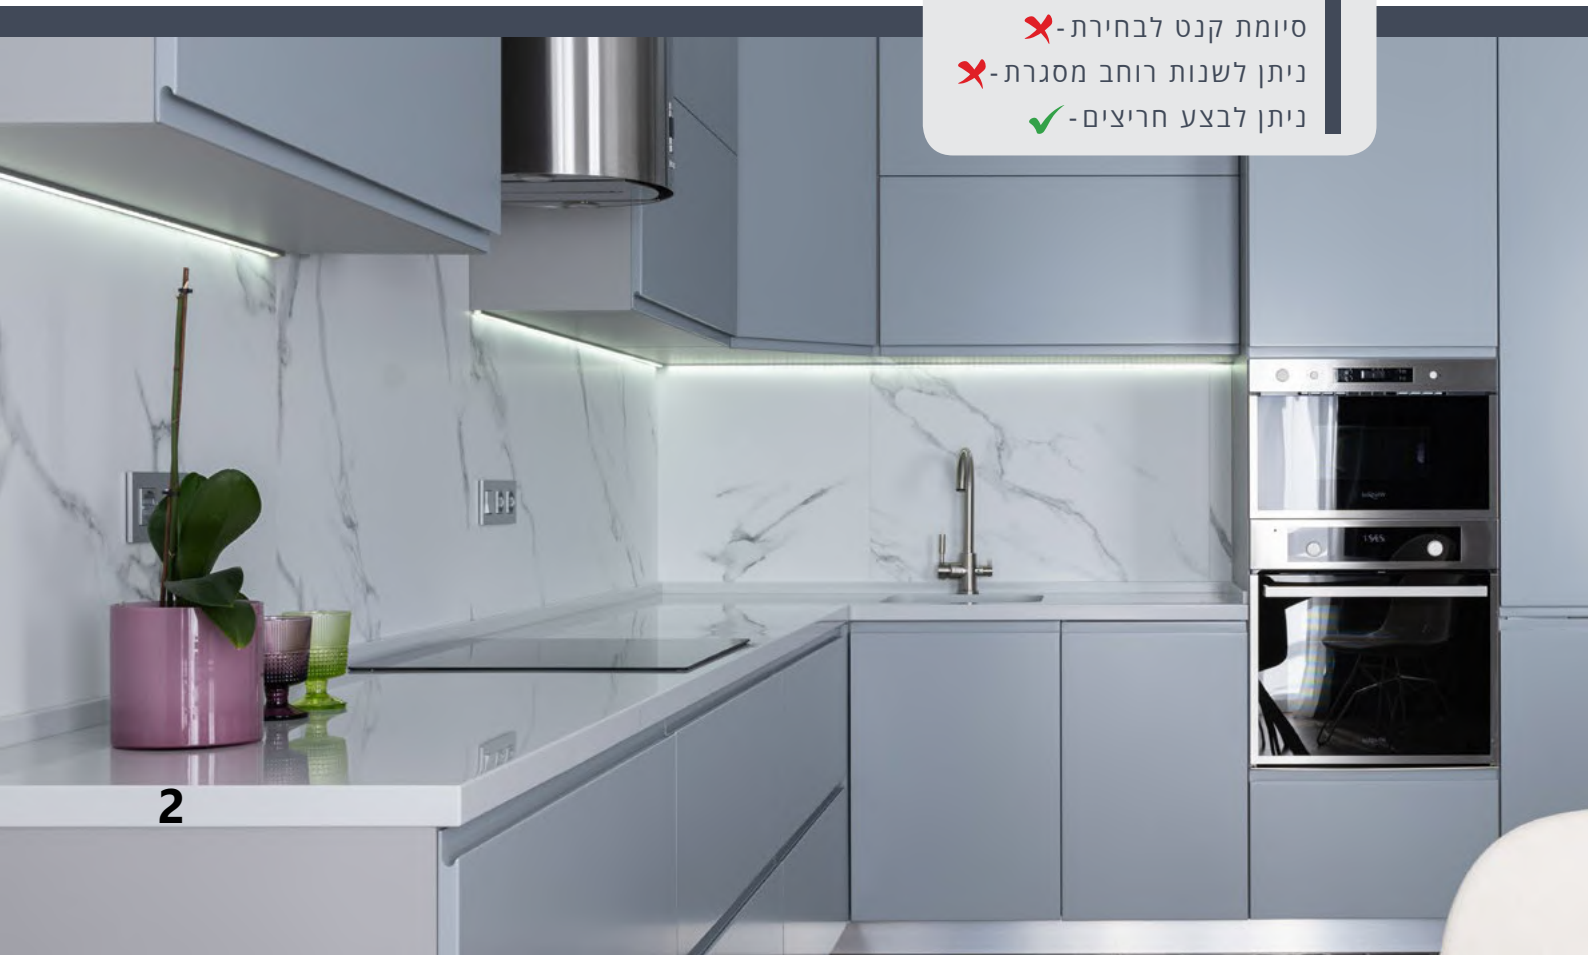

DOOR GLASS

פתרונות מעוצבים באלומיניום, זכוכית ועץ

ידית חרוטה

LR 102

- מידת מינימום - 150 x 150
- חזית מגירה תואמת - חלקה
- ויטרינה תואמת - ✓
- סיומת קנט לבחירת - ✗
- ניתן לשנות רוחב מסגרת - ✗
- ניתן לבצע חריצים - ✓