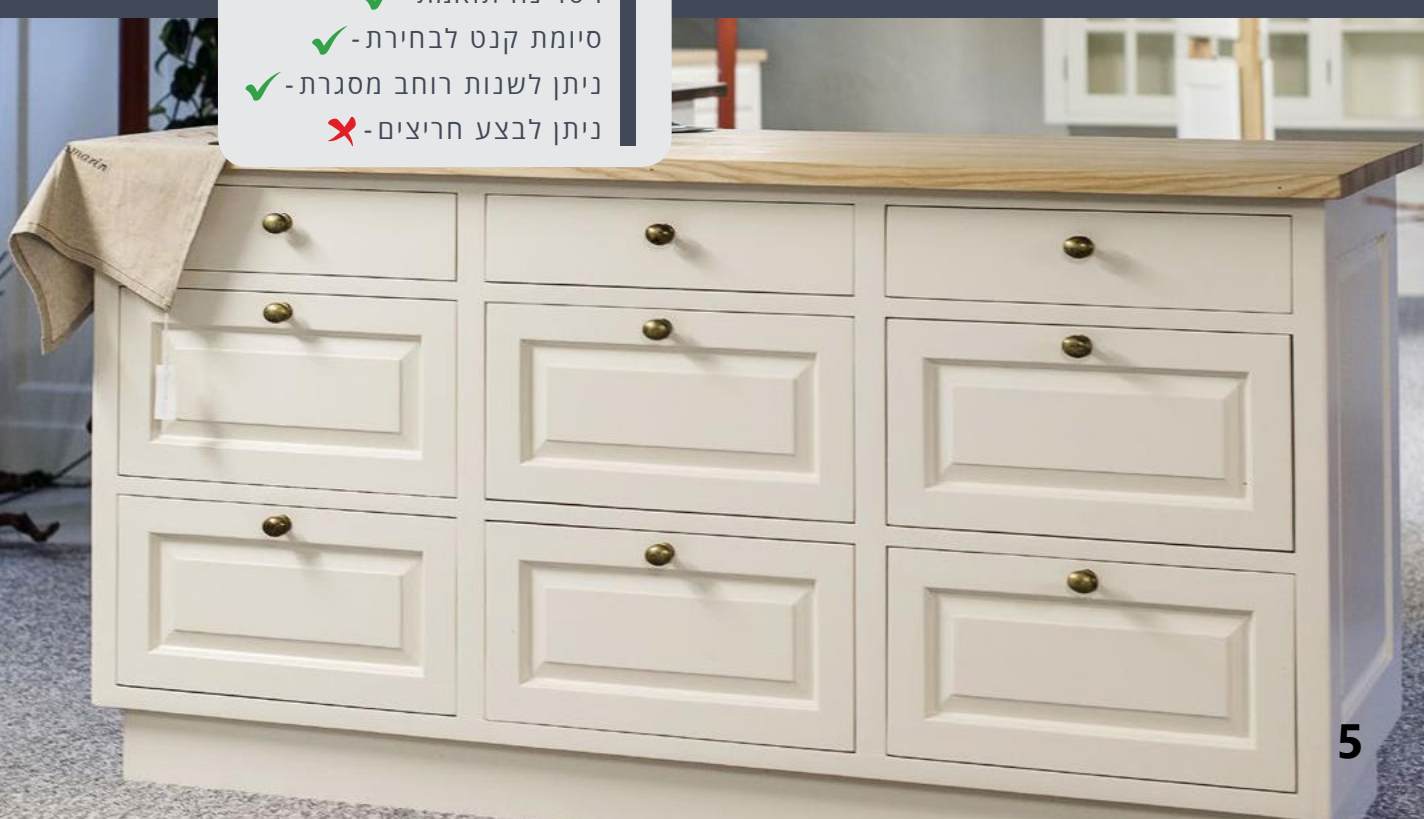

1. מידת מינימום - 250 x 250
   חזית מגירה תואמת - חלקה
   ✓ ויטרינה תואמת -
   ✓ סיומת קנט לבחירת -
   ✓ ניתן לשנות רוחב מסגרת -
   ✗ ניתן לבצע חריצים -