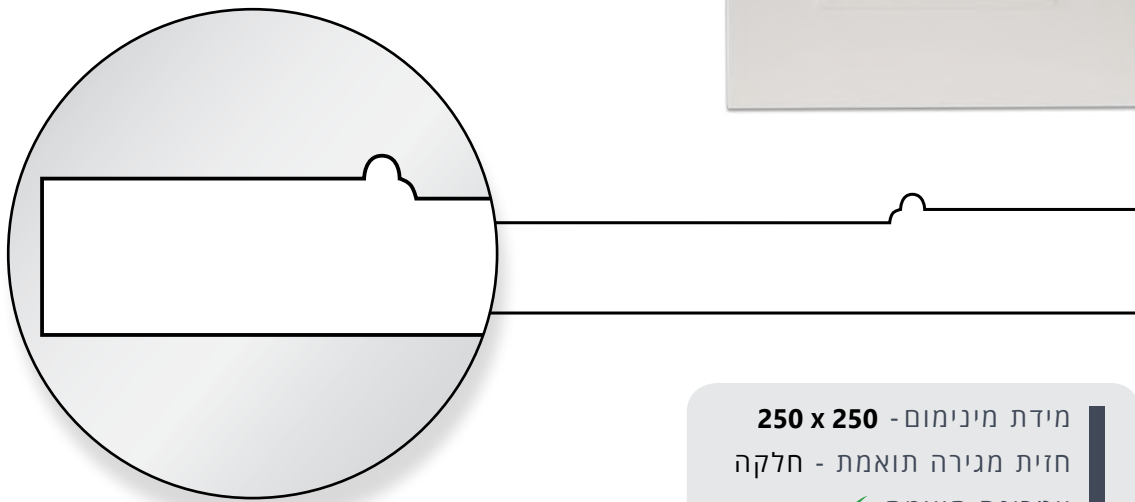

מידת מינימום - 250 x 250

חזית מגירה תואמת - 501

ויטרינה תואמת - ✓

סיומת קנט לבחירת - ✗

ניתן לשנות רוחב מסגרת - ✓

ניתן לבצע חריצים - ✓

מעוצב

LR 504