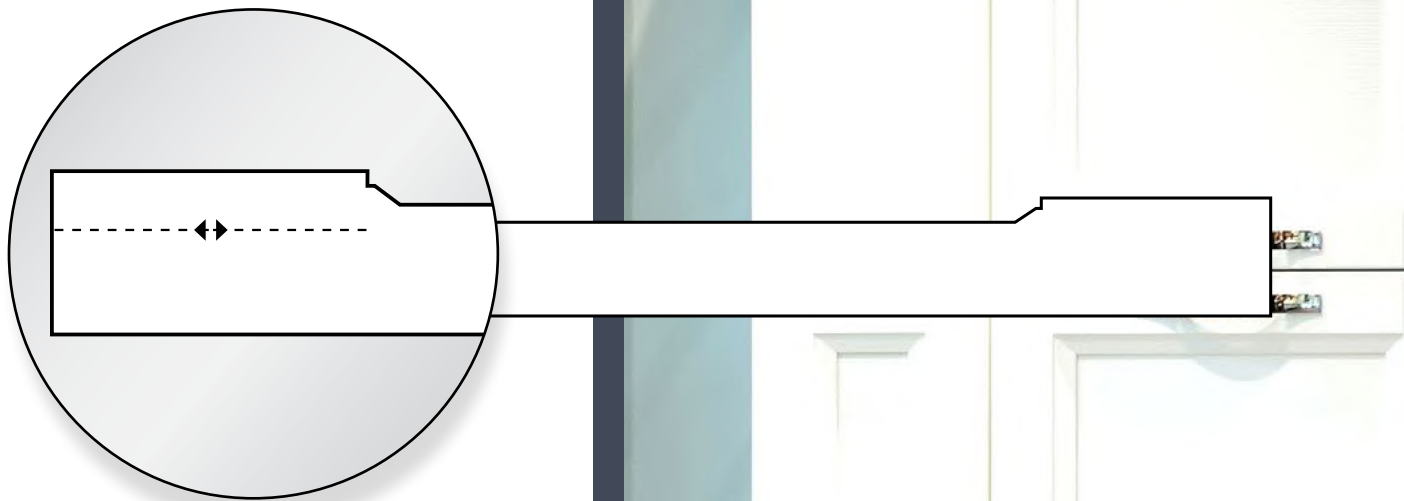

1. מידת מינימום - 250 x 250
   חזית מגירה תואמת - חלקה
   ✔ ויטרינה תואמת -
   ✔ סיומת קנט לבחירת -
   ✔ ניתן לשנות רוחב מסגרת -
   ✔ ניתן לבצע חריצים -