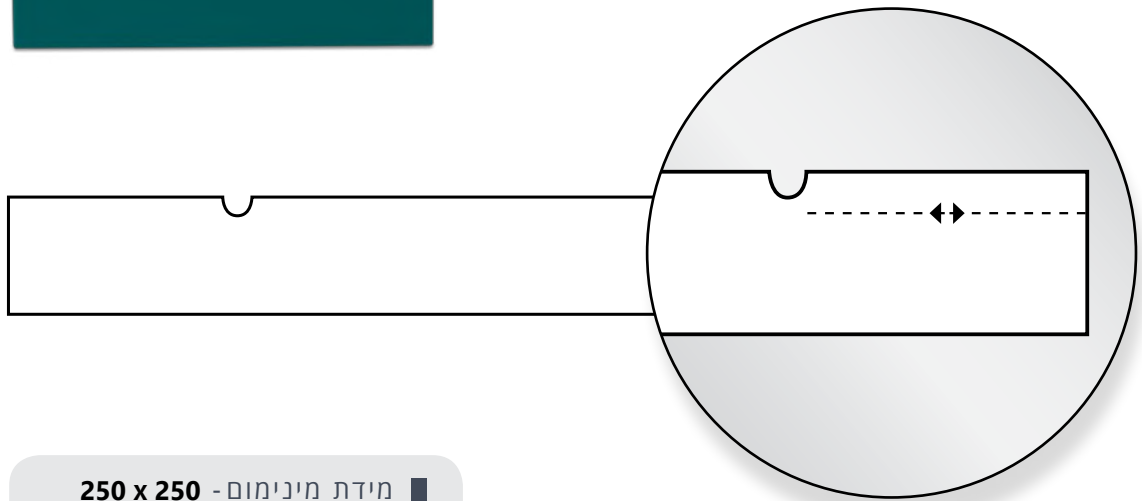

DOOR GLASS

פתרונות מעוצבים באלומיניום, זכוכית ועץ

ידית חרוטה

LR 102

- מידת מינימום - 150 x 150
- חזית מגירה תואמת - חלקה
- ויטרינה תואמת - ✓
- סיומת קנט לבחירת - ✗
- ניתן לשנות רוחב מסגרת - ✗
- ניתן לבצע חריצים - ✓

חריץ מסגרת מעוגל

LR 103

- מידת מינימום - 250 x 250
- חזית מגירה תואמת - חלקה
- ✓ ויטרינה תואמת -
- ✓ סיומת קנט לבחירת -
- ✓ ניתן לשנות רוחב מסגרת -
- ✓ ניתן לבצע חריצים -

חריץ מסגרת אליפסה

LR 104

- מידת מינימום - 250 x 250
- חזית מגירה תואמת - חלקה
- ✓ ויטרינה תואמת -
- ✓ סיומת קנט לבחירת -
- ✓ ניתן לשנות רוחב מסגרת -
- ✓ ניתן לבצע חריצים -