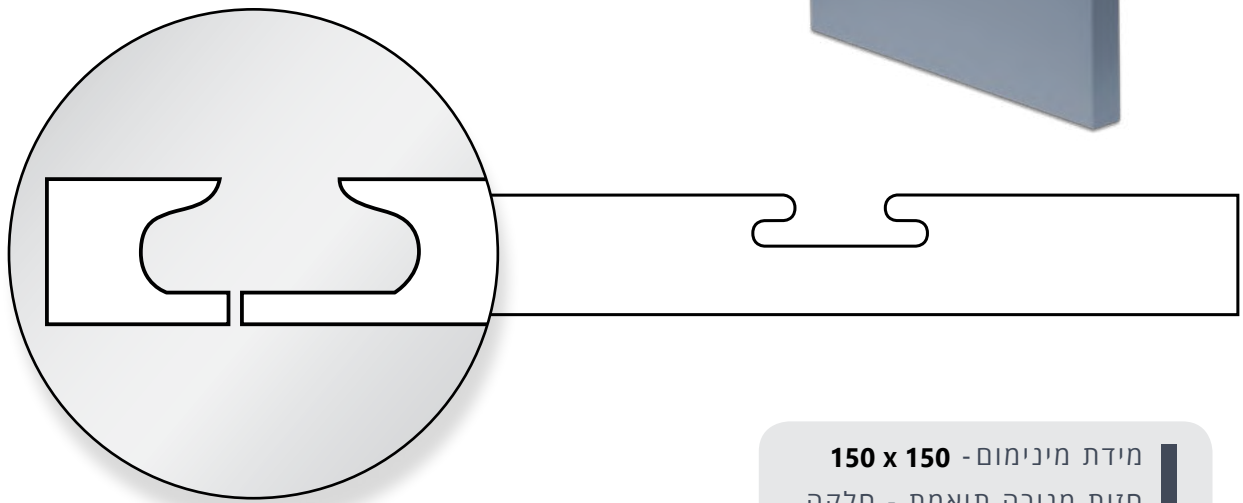

DOOR GLASS

פתרונות מעוצבים באלומיניום, זכוכית ועץ

ידית חרוטה

LR 102

- מידת מינימום - 150 x 150
- חזית מגירה תואמת - חלקה
- ויטרינה תואמת - ✓
- סיומת קנט לבחירת - ✗
- ניתן לשנות רוחב מסגרת - ✗
- ניתן לבצע חריצים - ✓

חריץ מסגרת מעוגל

LR 103

- מידת מינימום - 250 x 250
- חזית מגירה תואמת - חלקה
- ✓ ויטרינה תואמת -
- ✓ סיומת קנט לבחירת -
- ✓ ניתן לשנות רוחב מסגרת -
- ✓ ניתן לבצע חריצים -

חריץ מסגרת אליפסה

LR 104

- מידת מינימום - 250 x 250
- חזית מגירה תואמת - חלקה
- ✓ ויטרינה תואמת -
- ✓ סיומת קנט לבחירת -
- ✓ ניתן לשנות רוחב מסגרת -
- ✓ ניתן לבצע חריצים -