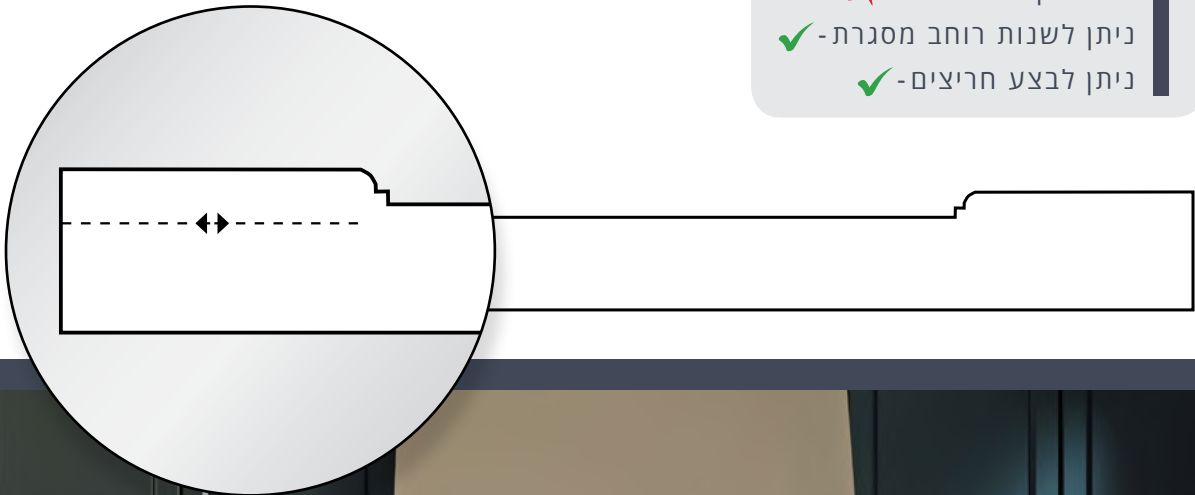

מסגרת רדיוס מדורג

LR 304

מידת מינימום - **250 x 250**

חזית מגירה תואמת - חלקה

ויטרינה תואמת - ✓

סיומת קנט לבחירת - ✗

ניתן לשנות רוחב מסגרת - ✓

ניתן לבצע חריצים - ✓