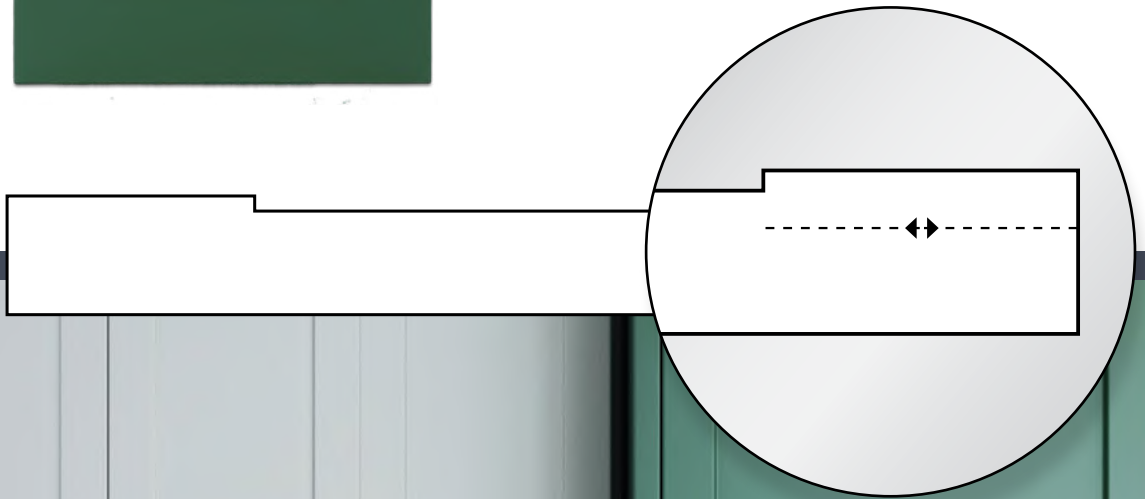

ליבה שטוחה

LR 204

- מידת מינימום - **250 x 250**
- חזית מגירה תואמת - חלקה
- ויטרינה תואמת - ✓
- סיומת קנט לבחירת - ✓
- ניתן לשנות רוחב מסגרת - ✓
- ניתן לבצע חריצים - ✗

מסגרת ישרה

LR 301

- מידת מינימום - **250 x 250**
חזית מגירה תואמת - חלקה
ויטרינה תואמת - ✓
סיומת קנט לבחירת - ✓
ניתן לשנות רוחב מסגרת - ✓
ניתן לבצע חריצים - ✓