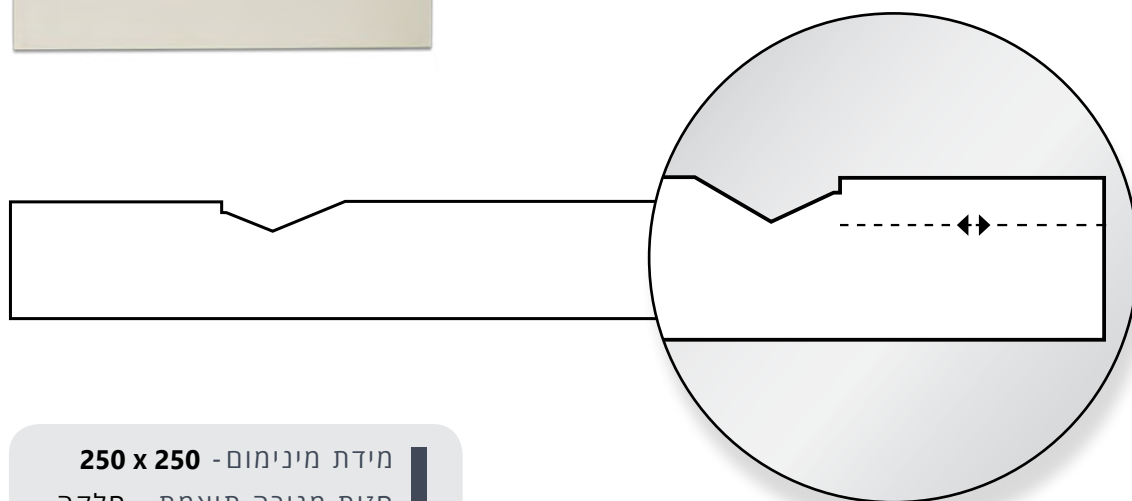

חריטה 140

LR 201