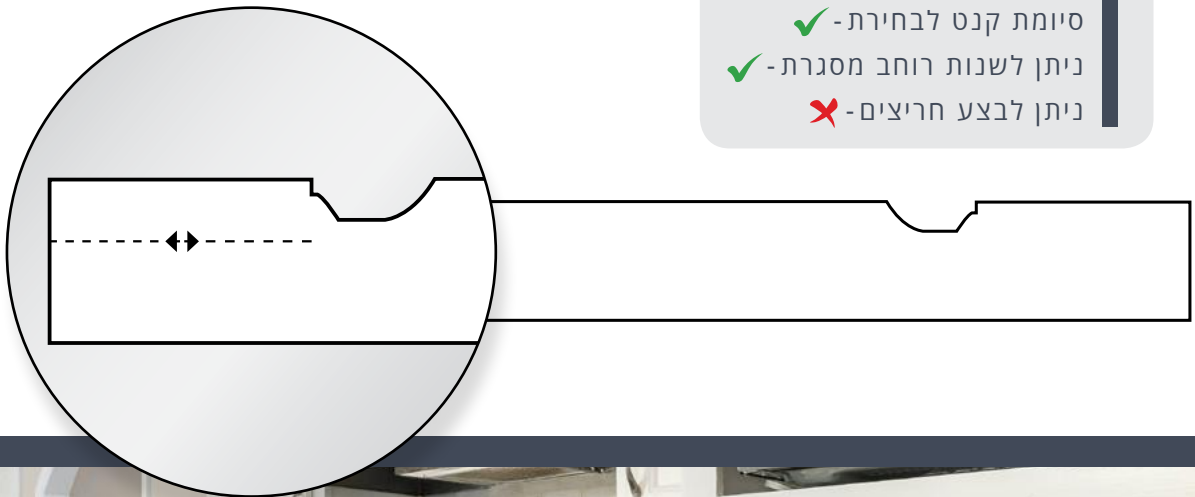

ליבה מעוגלת

LR 203

מידת מינימום - 250 x 250

חזית מגירה תואמת - חלקה

✓ ויטרינה תואמת -

✓ סיומת קנט לבחירת -

✓ ניתן לשנות רוחב מסגרת -

✗ ניתן לבצע חריצים -

ליבה שטוחה

LR 204

- מידת מינימום - **250 x 250**
- חזית מגירה תואמת - חלקה
- ויטרינה תואמת - ✓
- סיומת קנט לבחירת - ✓
- ניתן לשנות רוחב מסגרת - ✓
- ניתן לבצע חריצים - ✗

מסגרת ישרה

LR 301

- מידת מינימום - **250 x 250**
חזית מגירה תואמת - חלקה
ויטרינה תואמת - ✓
סיומת קנט לבחירת - ✓
ניתן לשנות רוחב מסגרת - ✓
ניתן לבצע חריצים - ✓