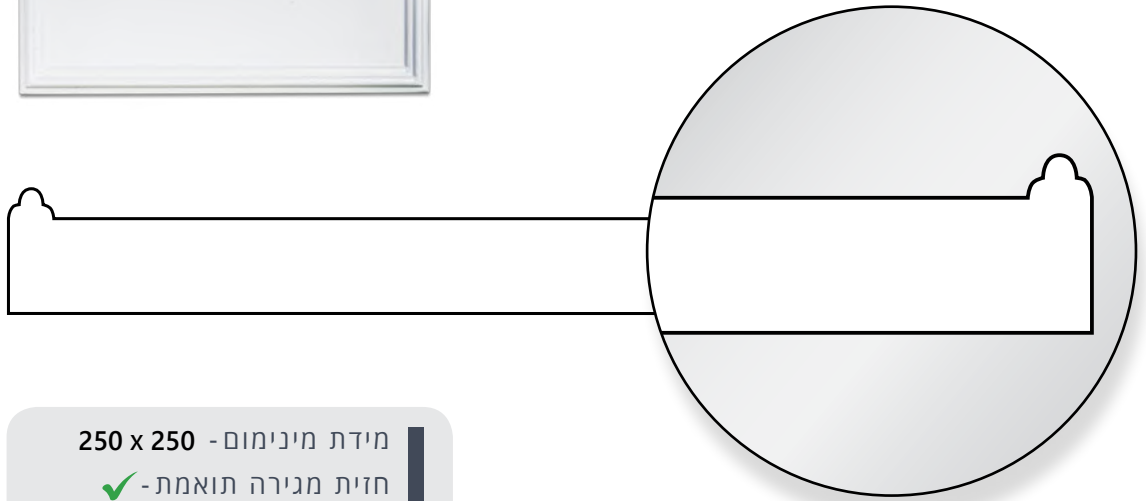

מסגרת דקה

LR 404

מידת מינימום - 250 x 250

- ✓ חזית מגירה תואמת-
- ✓ ויטרינה תואמת-
- ✗ סיומת קנט לבחירת-
- ✓ ניתן לשנות רוחב מסגרת-
- ✓ ניתן לבצע חריצים-

מקל סבא כפול חיצוני

LR 501

מידת מינימום - 250 x 250

- ✓ חזית מגירה תואמת-
- ✓ ויטרינה תואמת-
- ✗ סיומת קנט לבחירת-
- ✗ ניתן לשנות רוחב מסגרת-
- ✓ ניתן לבצע חריצים-