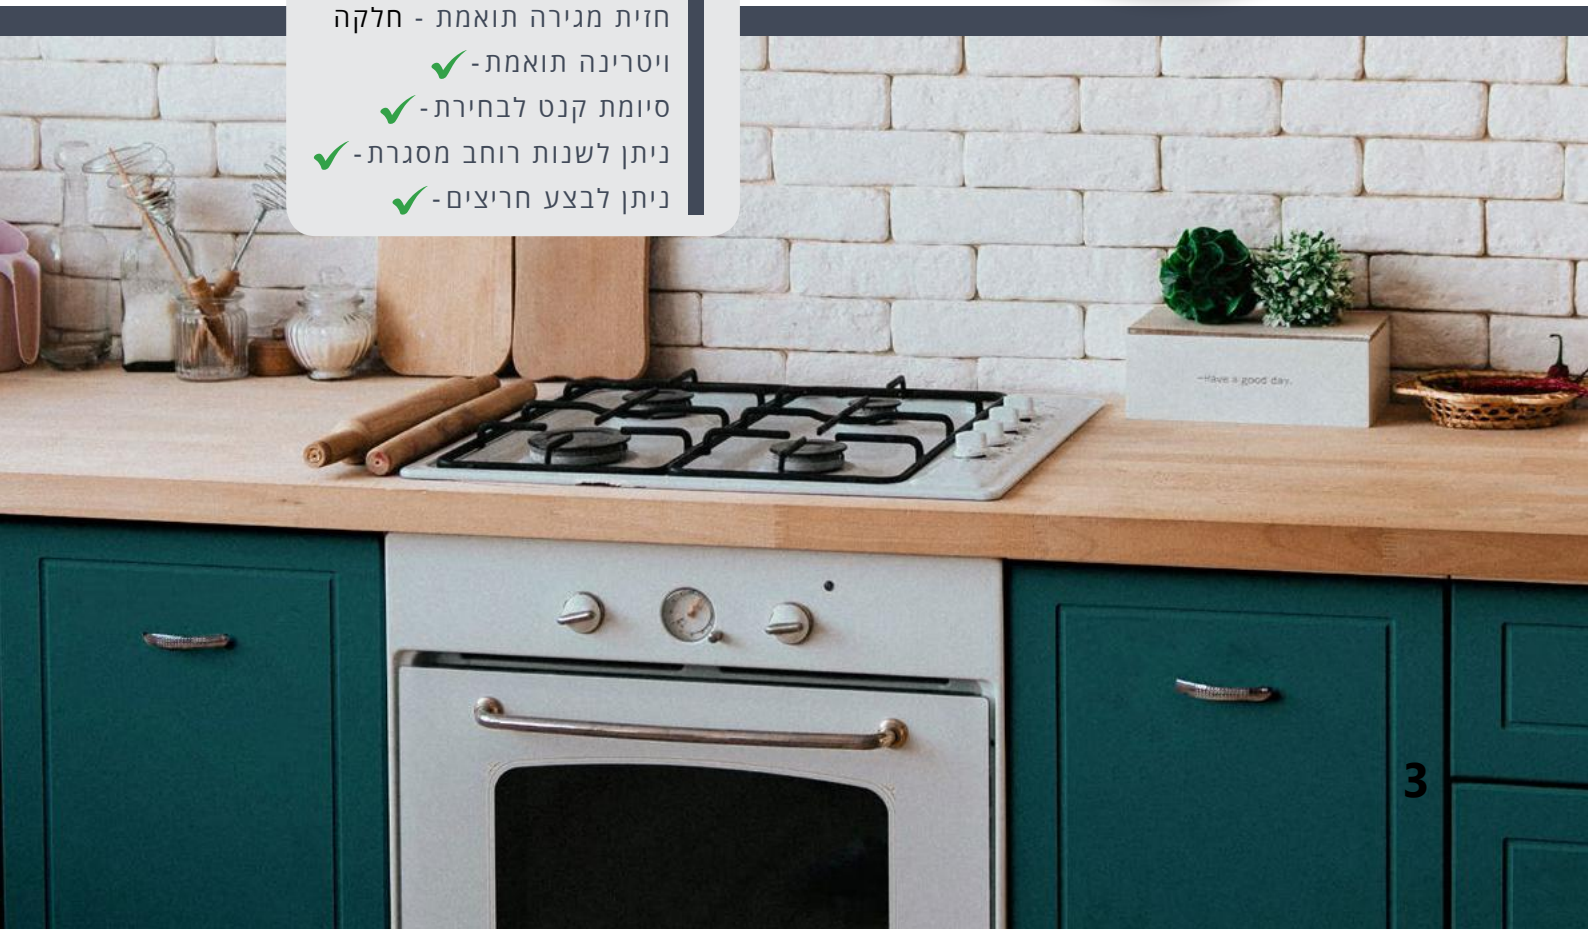

- מידת מינימום - 250 x 250
- חזית מגירה תואמת - חלקה
- ✓ ויטרינה תואמת -
- ✓ סיומת קנט לבחירת -
- ✓ ניתן לשנות רוחב מסגרת -
- ✓ ניתן לבצע חריצים -