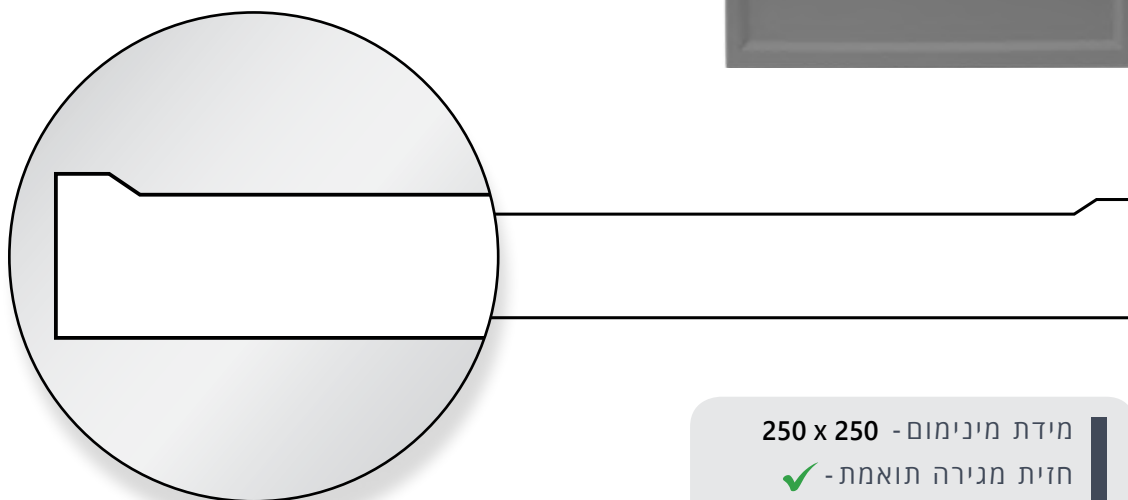

מסגרת דקה

LR 404

מידת מינימום - 250 x 250

- ✓ חזית מגירה תואמת-
- ✓ ויטרינה תואמת-
- ✗ סיומת קנט לבחירת-
- ✓ ניתן לשנות רוחב מסגרת-
- ✓ ניתן לבצע חריצים-

מקל סבא כפול חיצוני

LR 501

מידת מינימום - 250 x 250

- ✓ חזית מגירה תואמת-
- ✓ ויטרינה תואמת-
- ✗ סיומת קנט לבחירת-
- ✗ ניתן לשנות רוחב מסגרת-
- ✓ ניתן לבצע חריצים-