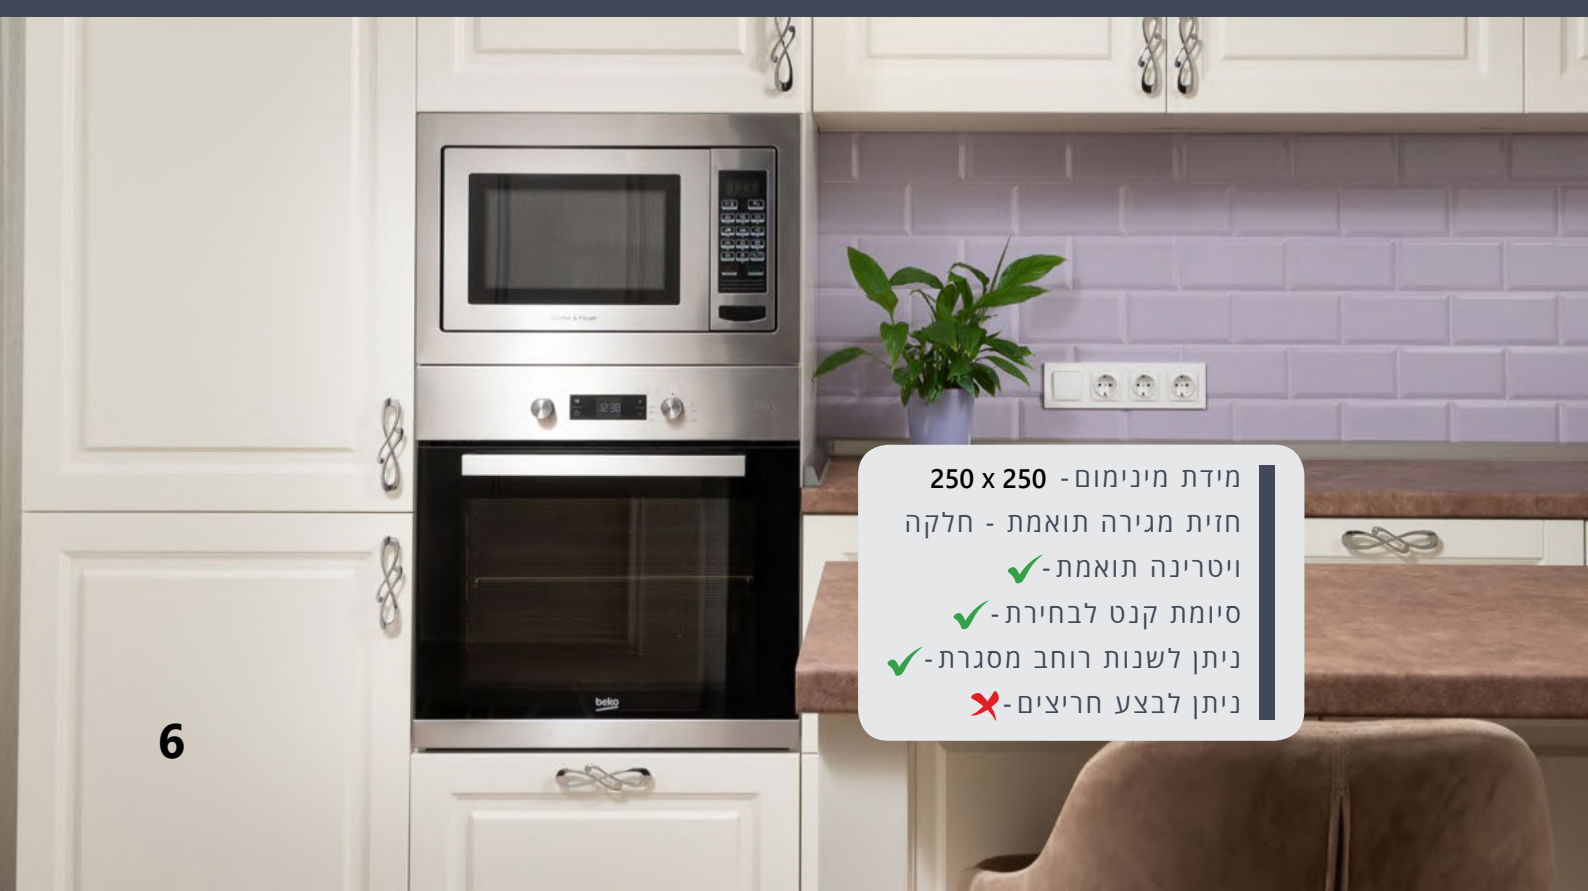

חריטה 140

LR 201

- מידת מינימום - 250 x 250
חזית מגירה תואמת - חלקה
✓ ויטרינה תואמת -
✓ סיומת קנט לבחירת -
✓ ניתן לשנות רוחב מסגרת -
✗ ניתן לבצע חריצים -

חריטה 45

LR 202

- מידת מינימום - 250 x 250
חזית מגירה תואמת - חלקה
ויטרינה תואמת- ✓
סיומת קנט לבחירת- ✓
ניתן לשנות רוחב מסגרת- ✓
ניתן לבצע חריצים- ✗