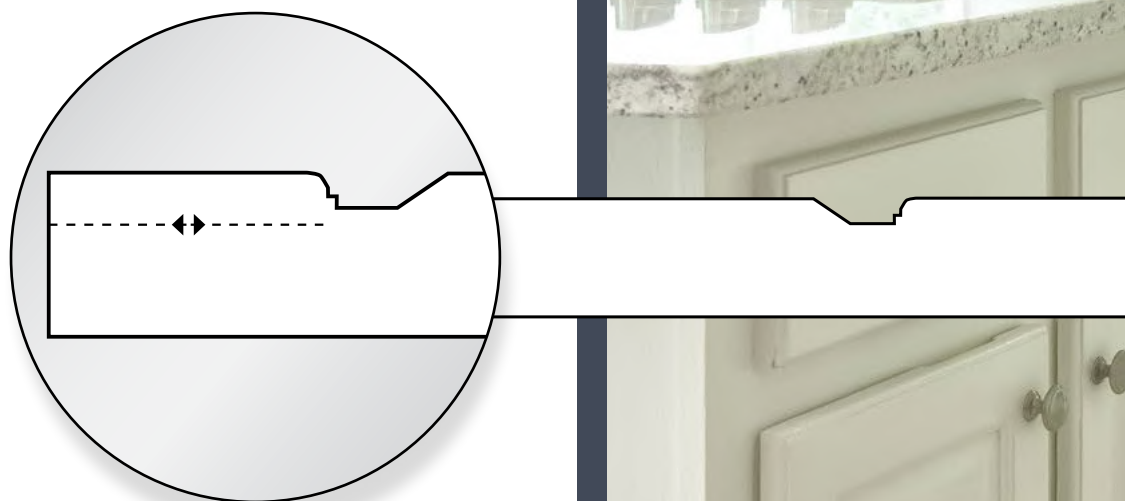

ליבה מעוגלת

LR 203

מידת מינימום - 250 x 250

חזית מגירה תואמת - חלקה

✓ ויטרינה תואמת -

✓ סיומת קנט לבחירת -

✓ ניתן לשנות רוחב מסגרת -

✗ ניתן לבצע חריצים -

ליבה שטוחה

LR 204

- מידת מינימום - **250 x 250**
- חזית מגירה תואמת - חלקה
- ויטרינה תואמת - ✓
- סיומת קנט לבחירת - ✓
- ניתן לשנות רוחב מסגרת - ✓
- ניתן לבצע חריצים - ✗

מסגרת ישרה

LR 301

- מידת מינימום - **250 x 250**
חזית מגירה תואמת - חלקה
ויטרינה תואמת - ✓
סיומת קנט לבחירת - ✓
ניתן לשנות רוחב מסגרת - ✓
ניתן לבצע חריצים - ✓