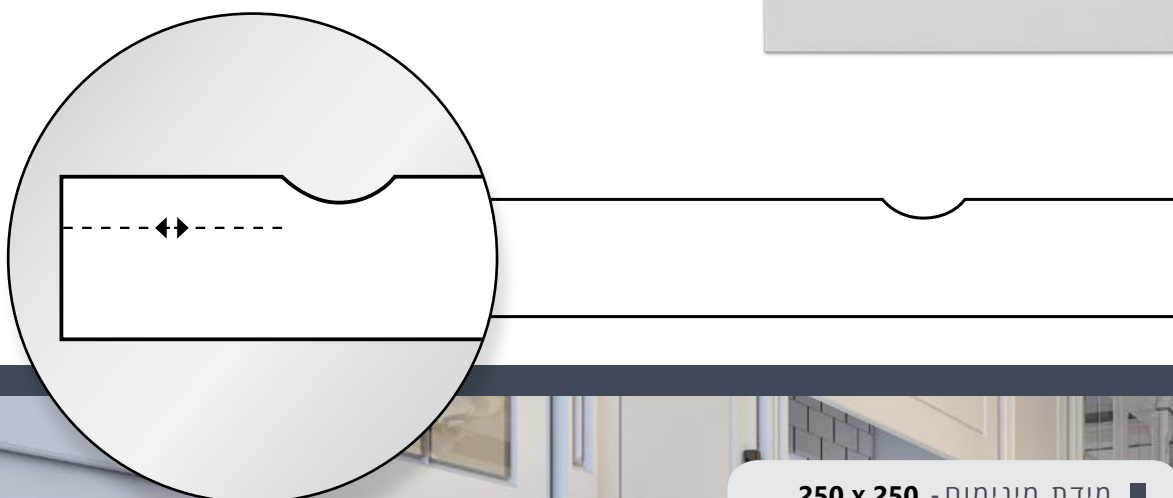

חריץ מסגרת מעוגל

LR 103

- מידת מינימום - 250 x 250
- חזית מגירה תואמת - חלקה
- ✓ ויטרינה תואמת -
- ✓ סיומת קנט לבחירת -
- ✓ ניתן לשנות רוחב מסגרת -
- ✓ ניתן לבצע חריצים -

חריץ מסגרת אליפסה

LR 104

- מידת מינימום - 250 x 250
- חזית מגירה תואמת - חלקה
- ✓ ויטרינה תואמת -
- ✓ סיומת קנט לבחירת -
- ✓ ניתן לשנות רוחב מסגרת -
- ✓ ניתן לבצע חריצים -

חריטה 140

LR 201

- מידת מינימום - 250 x 250
חזית מגירה תואמת - חלקה
✓ ויטרינה תואמת -
✓ סיומת קנט לבחירת -
✓ ניתן לשנות רוחב מסגרת -
✗ ניתן לבצע חריצים -

חריטה 45

LR 202

- מידת מינימום - 250 x 250
חזית מגירה תואמת - חלקה
ויטרינה תואמת- ✓
סיומת קנט לבחירת- ✓
ניתן לשנות רוחב מסגרת- ✓
ניתן לבצע חריצים- ✗