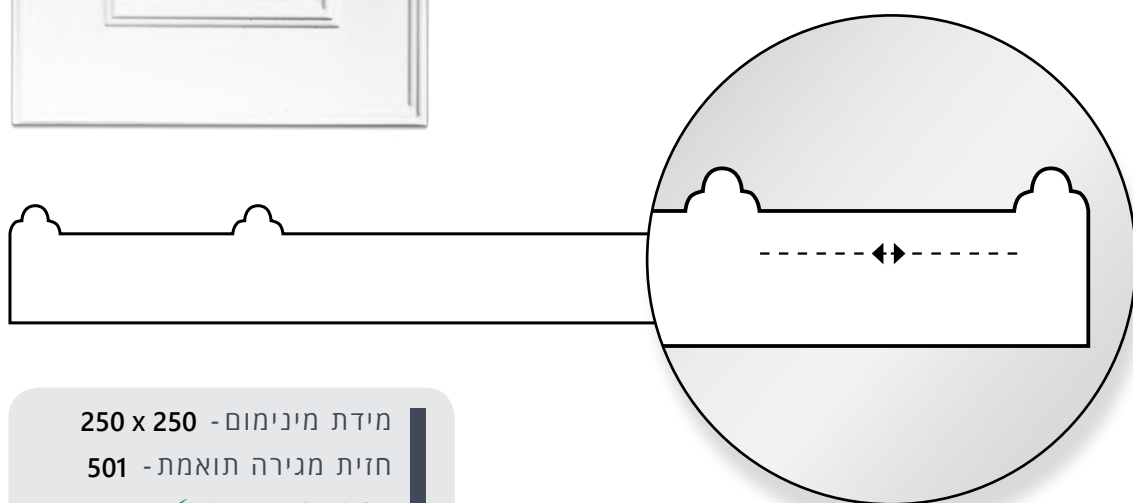

מקל סבא כפול פנימי

LR 502

מידת מינימום - 250 x 250
חזית מגירה תואמת - 501 / חלקה

- ✓ ויטרינה תואמת -
- ✓ סיומת קנט לבחירת -
- ✓ ניתן לשנות רוחב מסגרת -
- ✓ ניתן לבצע חריצים -

מקל סבא כפול פנימי וחיצוני

LR 503