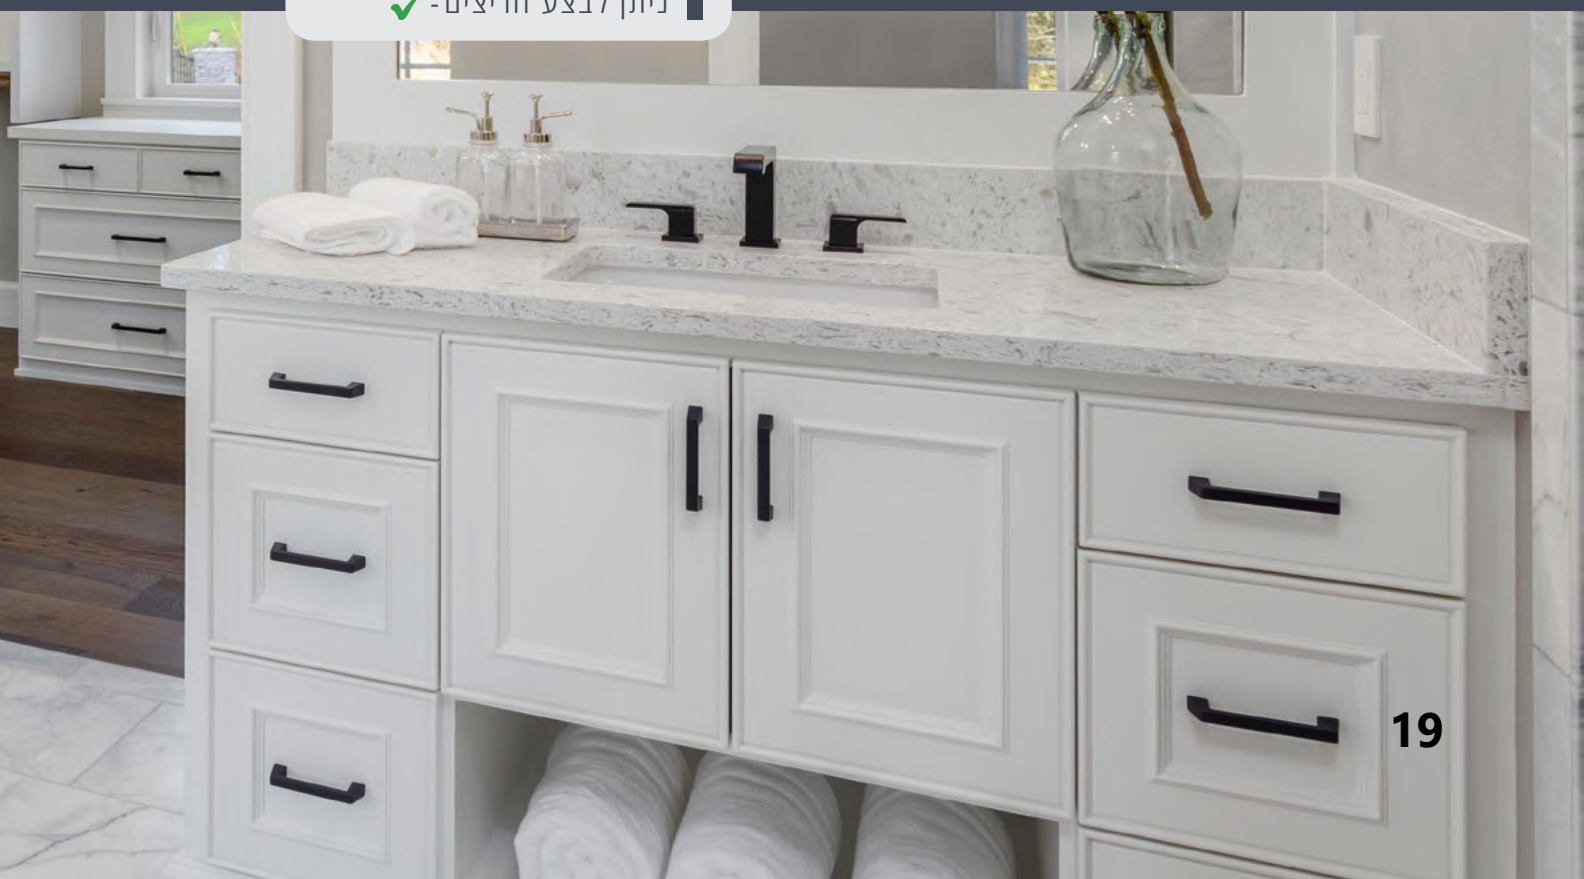

מידת מינימום - 250 x 250

חזית מגירה תואמת - 501

ויטרינה תואמת - ✓

סיומת קנט לבחירת - ✗

ניתן לשנות רוחב מסגרת - ✓

ניתן לבצע חריצים - ✓

מעוצב

LR 504