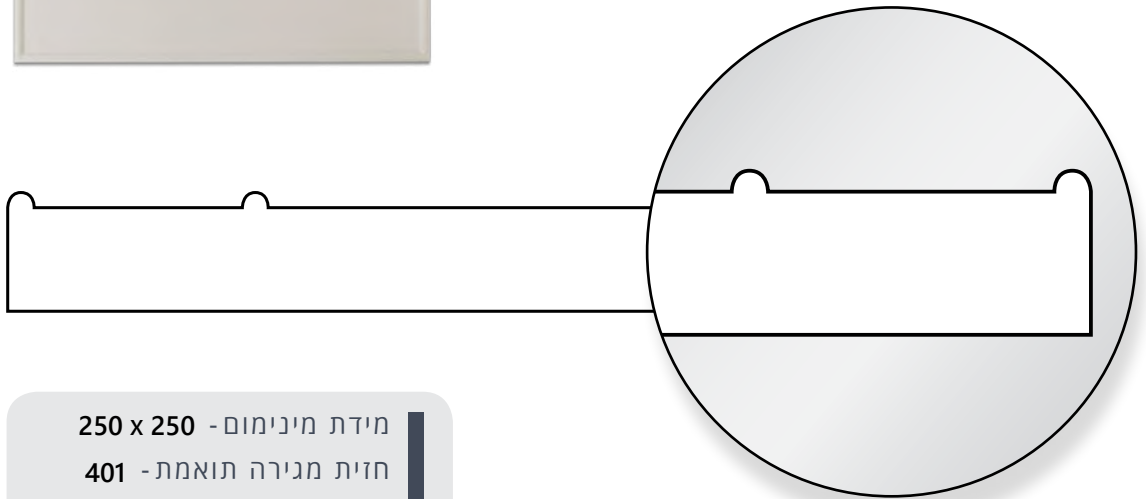

מקל סבא פנימי וחיצוני

LR 403