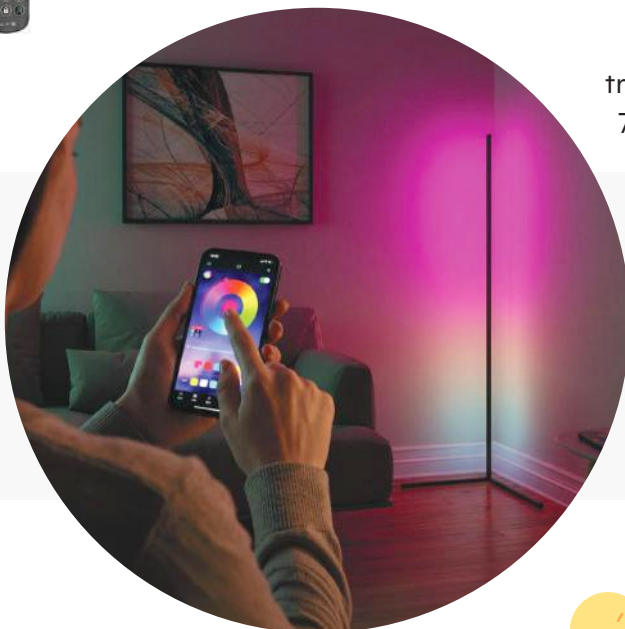

●●● 3000-6000K

CZARNA | SKU: 001460

EAN: 5902201378320

wymiary: 33 cm

Oprawa zawiera źródło światła o klasie energetycznej: E

LED PLAY SL 6W

tryb muzyczny • sterowanie aplikacją  
7 kolorów i 72 programy dynamiczne