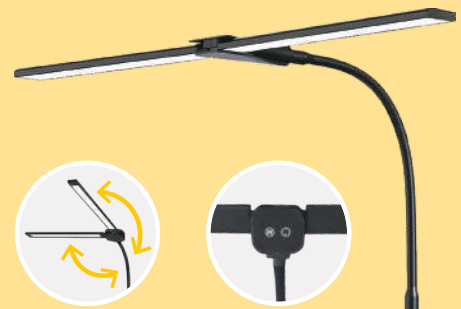

SERIA TENUIX 3CCT

wysoka wydajność źródła światła
szeroki zakres regulacji

LED2B

1400 LUMEN FUNKCJA ŚCIEMNIANIA

LED TENUIX DUO 14W 3CCT

●●● 3000K+4000K+6000K

BIAŁA | SKU: 003936
EAN: 5907178002513

CZARNA | SKU: 001973
EAN: 5902201378191

wymiary: 74 x 66 cm

Oprawa zawiera źródło światła o klasie energetycznej: F

nowość

LED2B

800 LUMEN FUNKCJA ŚCIEMNIANIA

LED TENUIX DUO 2 14W 3CCT

●●● 3000K+4000K+6000K

CZARNA | SKU: 004165
EAN: 5907178004500

wymiary: 60 x 80 cm

Oprawa zawiera źródło światła o klasie energetycznej: F