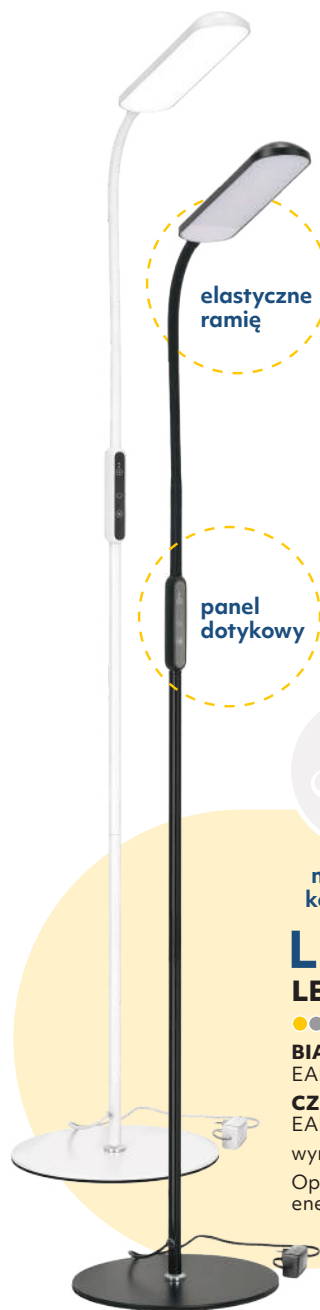

**LED TEILO 2 14W 3CCT**

●●● 3000K+4000K+6000K

**CZARNA** | SKU: 004834  
EAN: 5907178021385

wymiary: 60 x 158 cm

Oprawa zawiera źródło światła o klasie energetycznej: F

regulacja kąta

panel dotykowy

elastyczne  
ramię

panel  
dotykowy

modułowa  
konstrukcja

sterowanie  
pilotem

**LED2B** 400 LUMEN FUNKCJA ŚCIEMNIANIA

**LED TEILO 10W 3CCT**

●●● 3000K+4000K+6500K

**BIAŁA** | SKU: 005232  
EAN: 5907178026953

**CZARNA** | SKU: 004030  
EAN: 5907178001547

wymiary: 177 x 22 x 22 cm

Oprawa zawiera źródło światła o klasie energetycznej: F

## LED VISUA

akumulator 1200 mAh (ok. 3 h pracy na pełnej jasności)  
regulacja 360° • możliwość pracy podczas ładowania