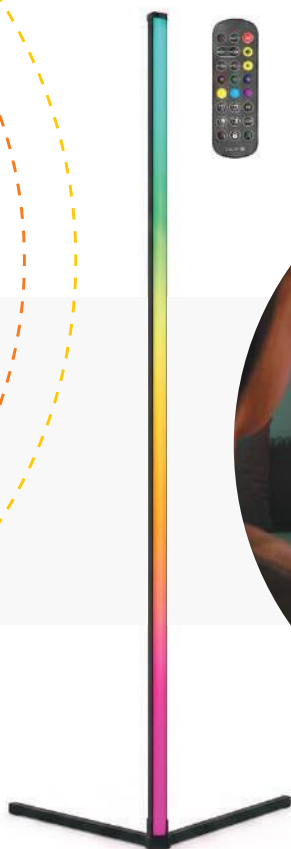

●●● 3000-6000K

CZARNA | SKU: 001460

EAN: 5902201378320

wymiary: 33 cm

Oprawa zawiera źródło światła o klasie energetycznej: E

LED PLAY SL 6W

tryb muzyczny • sterowanie aplikacją  
7 kolorów i 72 programy dynamiczne