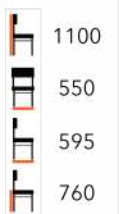

810 580 525 460

£££

JANE HIGH STOOL  
AZ-ST

1150 380 480 780 x4

VINTAGE TEAL

VINTAGE GOLD

VINTAGE BROWN

£££

AUZEY HIGH STOOL  
AZ-ST

1100  
550  
595  
760

BRUCIATO LEATHER

VINTAGE BLACK

VINTAGE TEAL

VINTAGE RED

VINTAGE GOLD

**fff** HARLER SIDE CHAIR  
AZ-ST