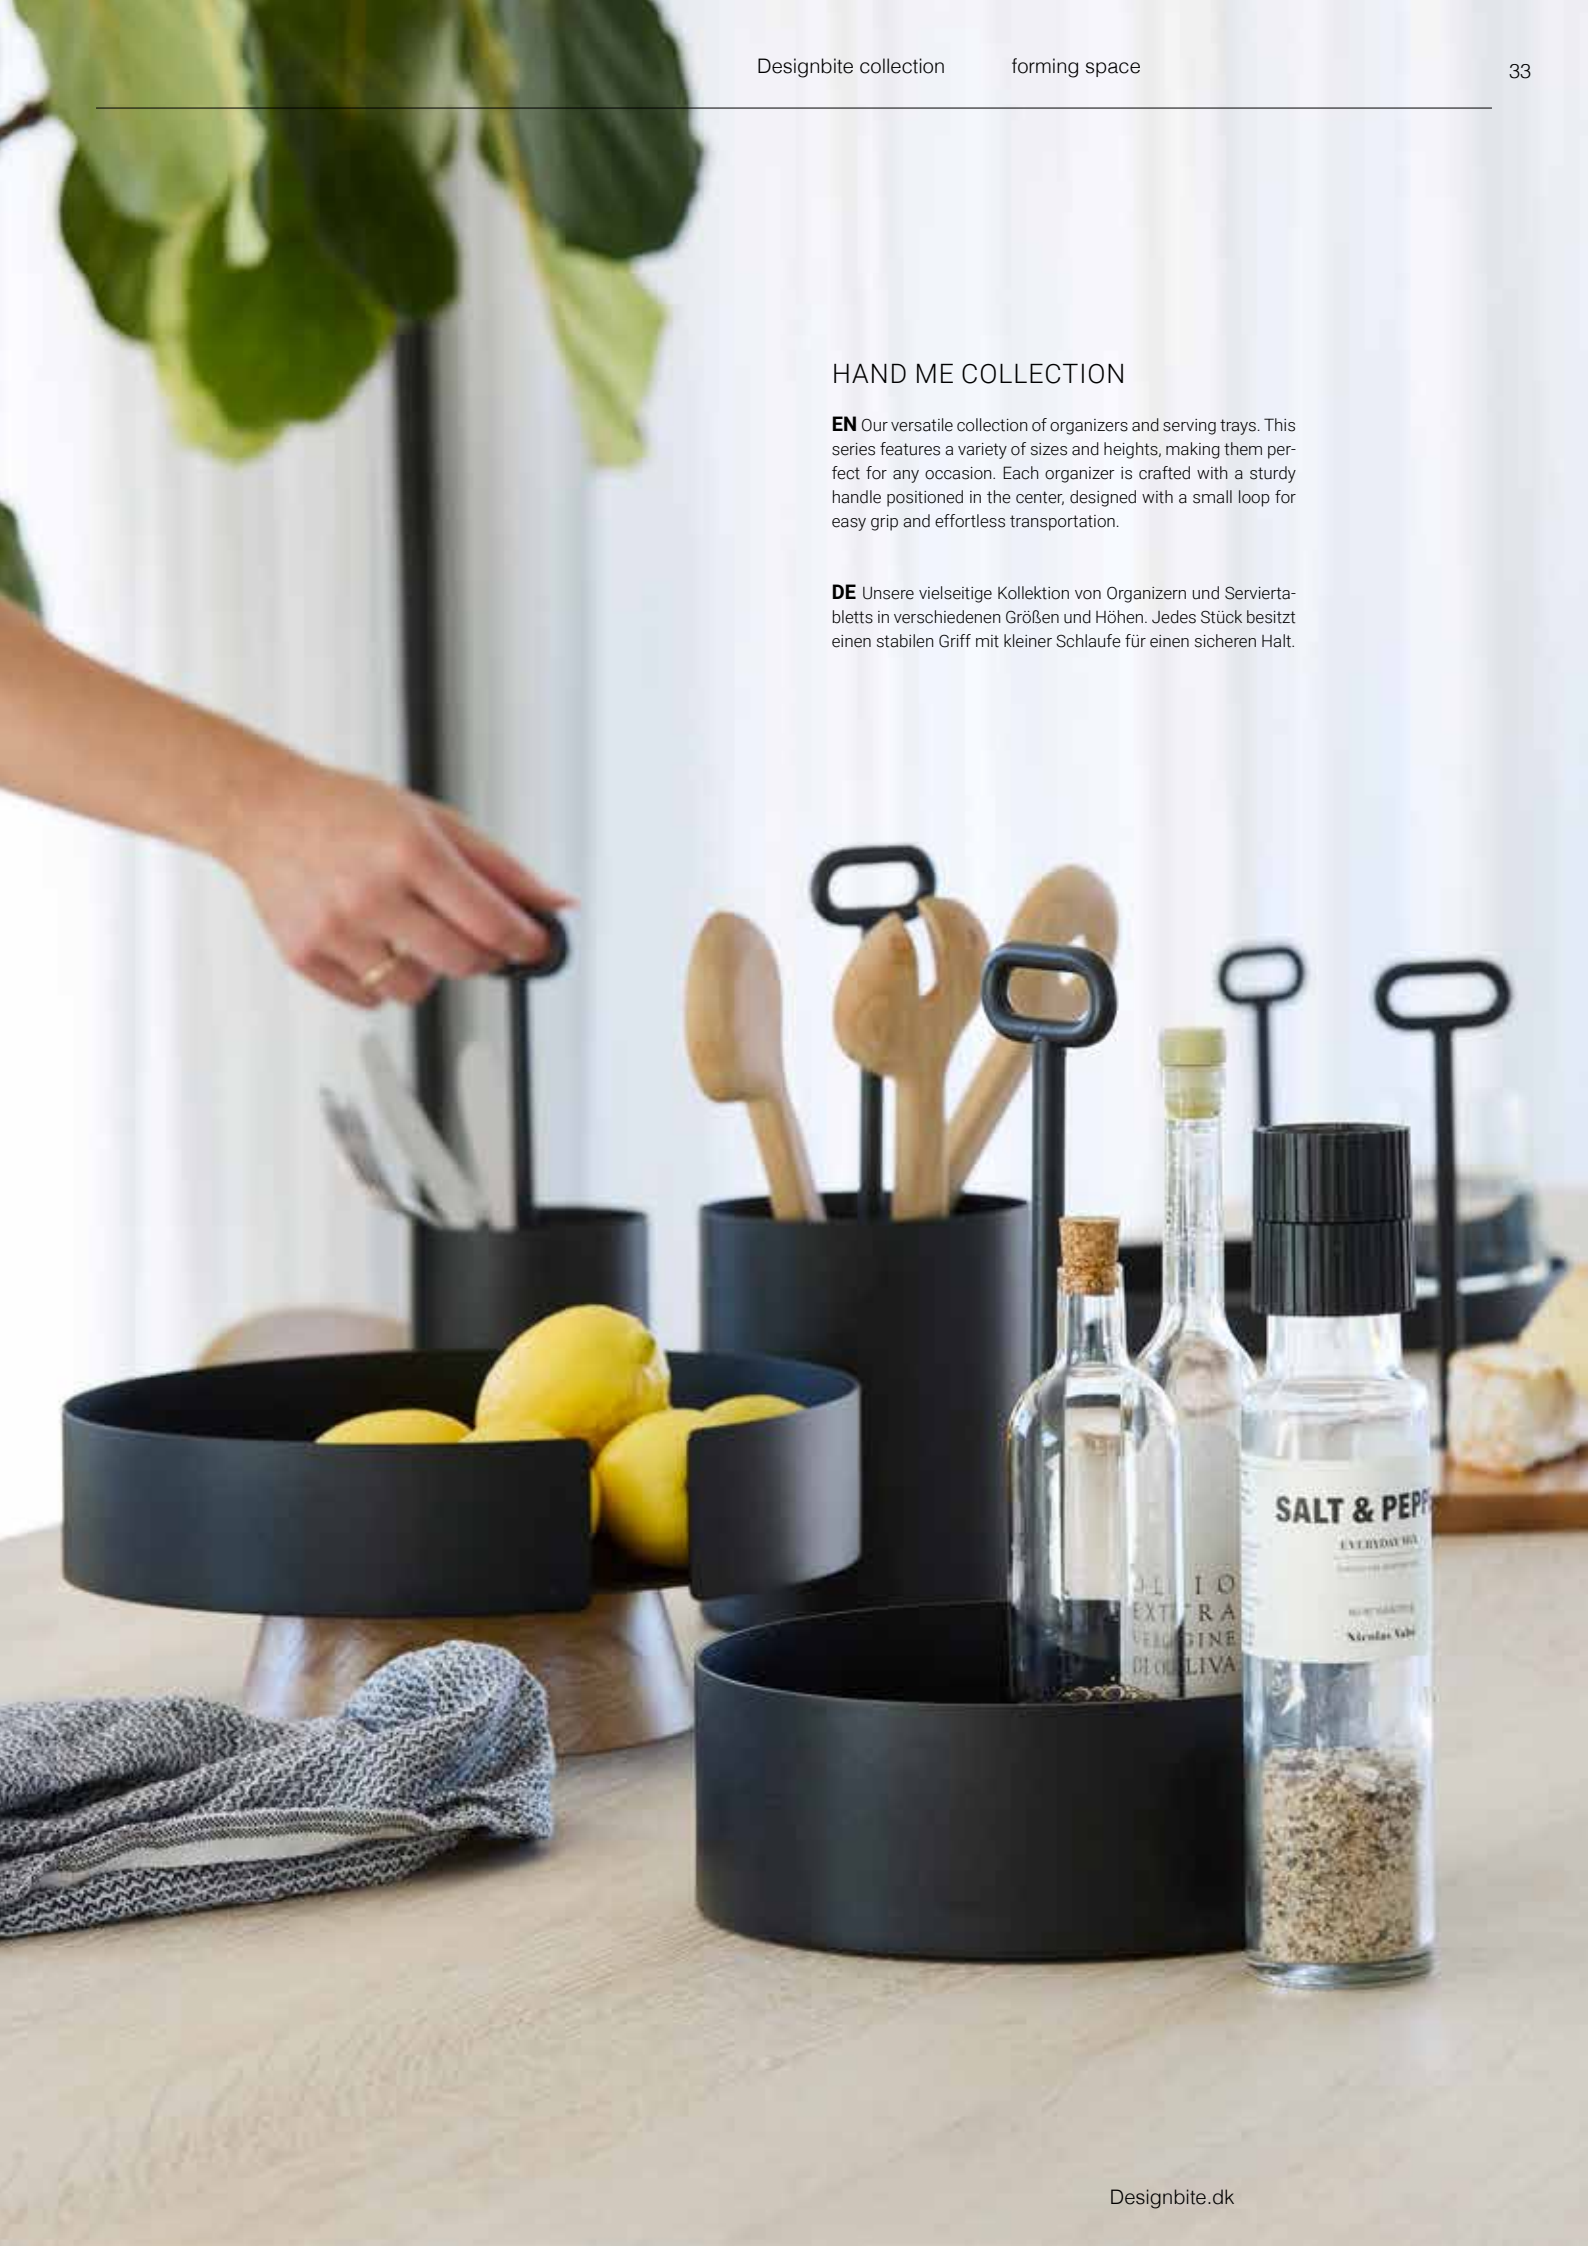

## FRAME MULTI BOARD

**EN** Multi board for multiple use. The elements can be easily moved around to suit your needs and can be used wherever you need that extra space for various things.

**DE** Multifunktionales Regal für vielseitige Nutzung. Die Elemente lassen sich leicht und flexibel neu platzieren. Gestalte dein Multiboard immer wieder neu.

## HAND ME COLLECTION

**EN** Our versatile collection of organizers and serving trays. This series features a variety of sizes and heights, making them perfect for any occasion. Each organizer is crafted with a sturdy handle positioned in the center, designed with a small loop for easy grip and effortless transportation.

**DE** Unsere vielseitige Kollektion von Organizern und Serviertabletts in verschiedenen Größen und Höhen. Jedes Stück besitzt einen stabilen Griff mit kleiner Schlaufe für einen sicheren Halt.