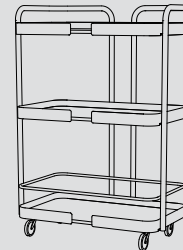

Trolley Square
Item no: DB-B0054

490 x 290 x 680 mm
Metal, cork pad
Midnight Blue, Bone, Clay, Latte