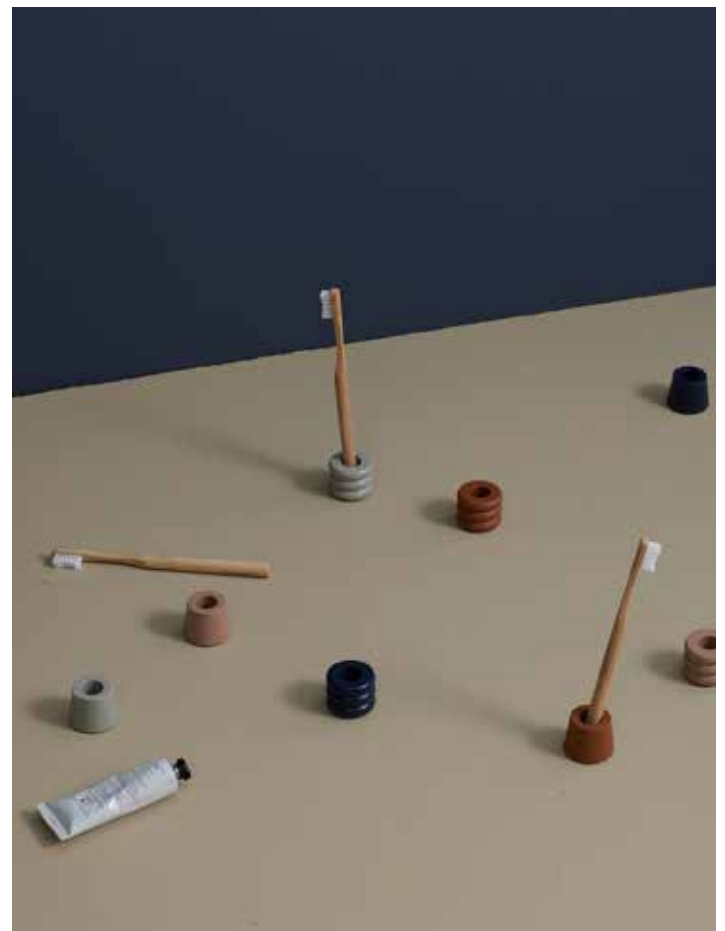

JEWELLERY BOX

EN This box allows for easy access and application of your favorite accessories. The lid, which reveals a mirror on the inside, can be conveniently placed in the center of the box while you browse through your jewelry, keeping everything organized and within reach. With its stylish design, this box adds a touch of sophistication to your dressing area.

DE Diese stilvolle Schmuckbox mit integriertem Spiegel im Deckel ermöglicht bequemes Anprobieren und Aufbewahren – ein eleganter Akzent für jeden Schminktisch.