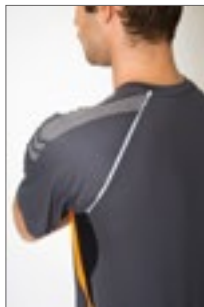

100% Polyester
XS, S, M, L, XL, XXL
150 g/m²

Nath

DARK GREY/BLACK/ORANGE FLUOR	WHITE/YELLOW FLUOR/ROYAL FLUOR

Sneldrogend | Ventilatiezones van gaas | Trendy schouder- en zijpanelen in contrasterende kleuren | Zij stiksel