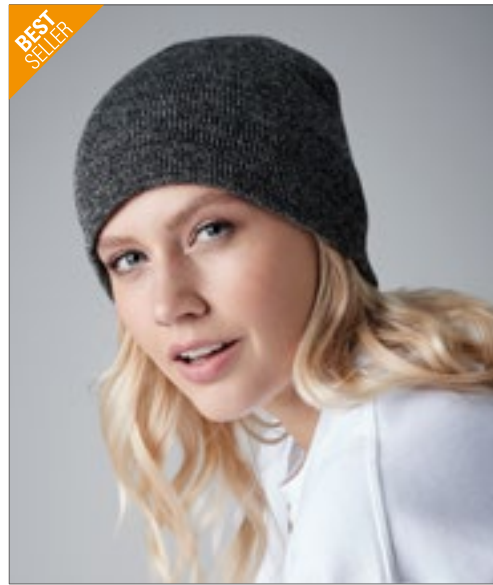

Tear-away label voor het gemak van rebranding | Sterk reflecterende vezels | Omgeslagen design voor optimale decoratie | Dubbellaags gebreid | Uniseks styling

Beechfield
ORIGINAL HEADWEAR

CB44 | B44 **Original Pull-On Beanie**