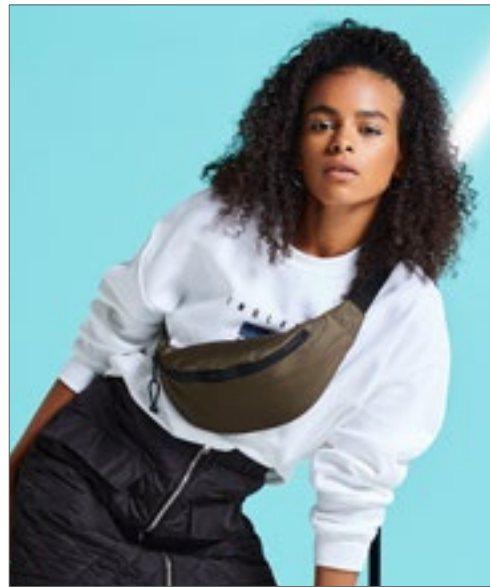

BG282 | BG282 **Recycled Waistpack**
100% Polyester
38 x 14 x 8 cm

BagBase®