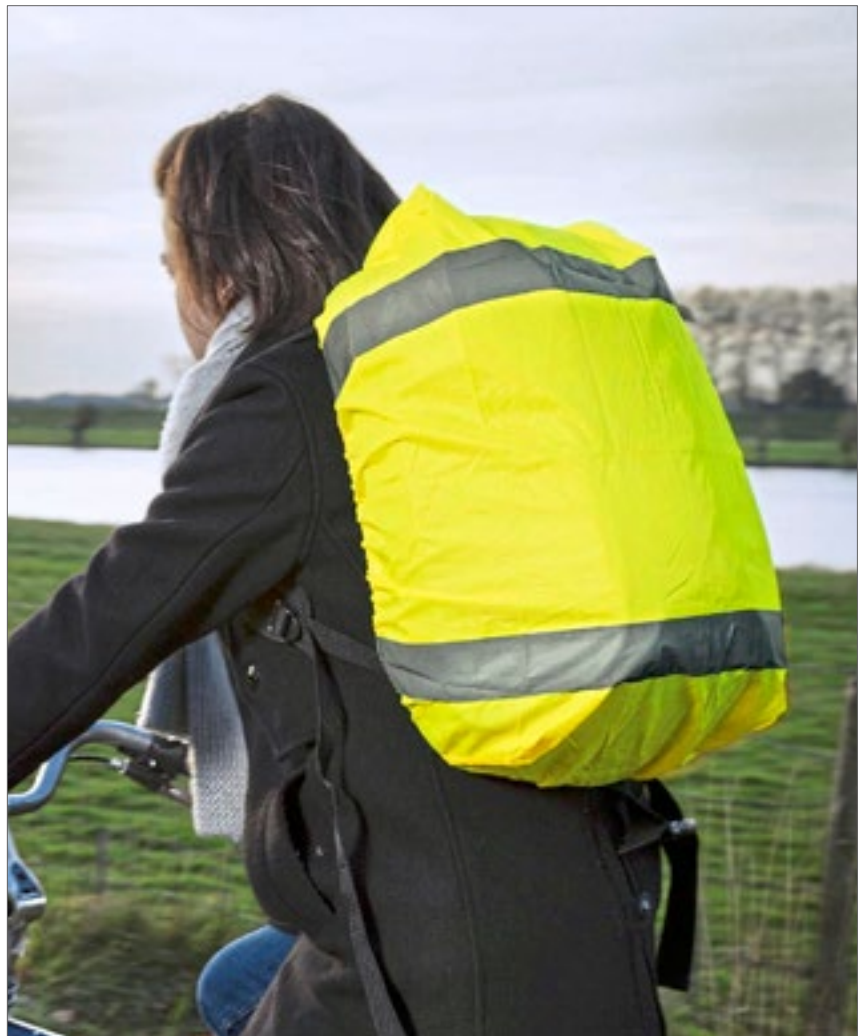

100% Polyester
85 x 65 cm

Polyester 190T | Met twee reflecterende strepen