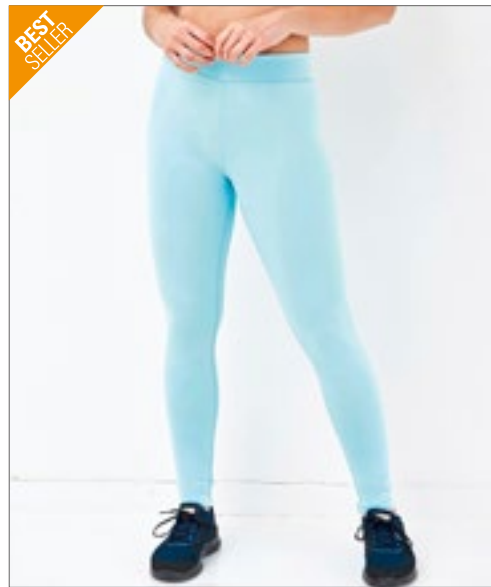

Capillaire en sneldrogende eigenschappen | 10 opvallende en kleurrijke prints | Contrasterende flatlock stiksels in 3 kleuren | Elastische gladde tailleband | Platte naden voor minder irritatie | Volledige lengte voor een strakke afwerking | Eenvoudig afscheurlabel maakt het perfect voor rebranding