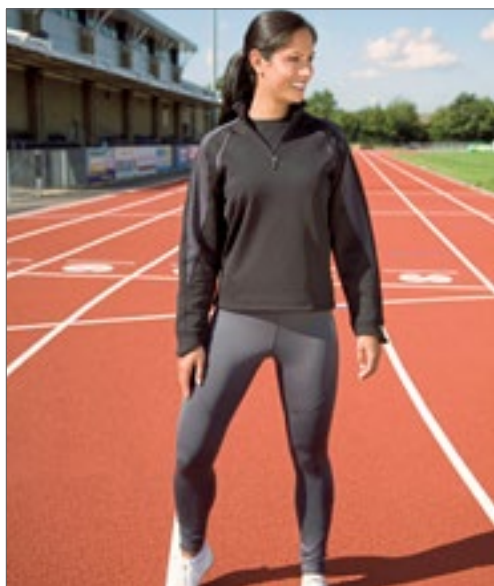

SPIRO

RT250F | S250F **Ladies' Bodyfit Base Layer Shorts**

80% Nylon / 20% Elastaan
XS/S, M/L, XL/XXL
200 g/m²

SPIRO

BLACK

QUICK DRY stof met vochtregulerende werking houdt de huid koel en comfortabel | Lichtgewicht | Contour-fit panelen met contrasterende beenpijp | Geavanceerde technologie | Microzachte atletische stretchstof | Sneldrogend verwijdert vocht van uw huid | Reflecterend SPIRO-afdruklogo op linkerzijde en 6 punten op linkeronderbeen | Sleutelzakje midden op achterzijde | Ideaal kledingstuk om op te warmen | Elastische tailleband en trekkoord | Flat lock steek zijnaden