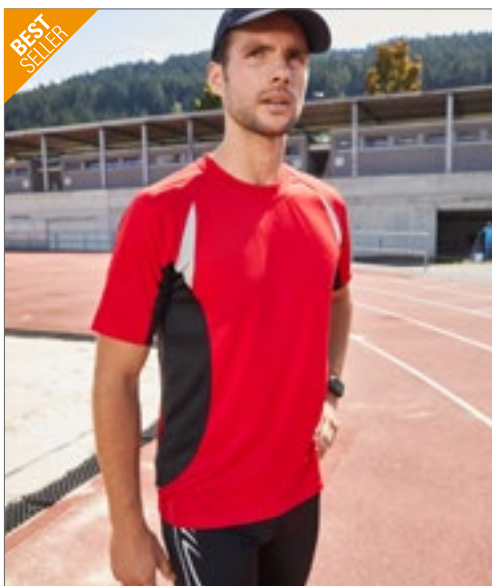

BEST SELLER

JAMES & NICHOLSON

JN391 | JN391 **Men's Running-T**

100% Polyester
S, M, L, XL, XXL, 3XL
140 g/m²

James+Nicholson

Ademend hardloophshirt voor mannen | Wicking, sneldrogend, licht en comfortabel | Contrast inzetstukken | Reflecterende overdracht en leidingen | TOPCOOL® | Micropolyester verwijdert vocht uit de huid | Ronde halsuitsnijing