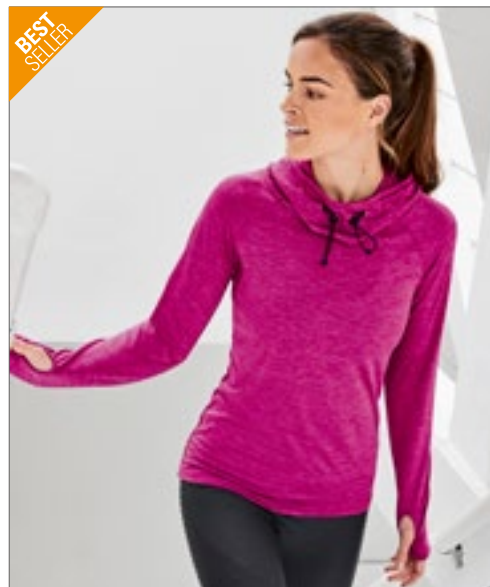

AWDis' eigen gemengde stof met elastaan dat zorgt voor stretch, comfort en een goede pasvorm. | Capuchon met kraag | Actieve pasvorm | Ideaal voor gelaagdheid | Raglan mouwontwerp zorgt voor bewegingsvrijheid | Reflecterende elementen op kap voor omstandigheden met weinig licht | Reflecterend lipje achter in de nek houdt de snoeren van de oortelefoon op zijn plaats | Ingeklapte capuchon | Platte stiksels met platte randen | Opening voor duimgat | Eenvoudig afscheurlabel maakt het perfect voor rebranding