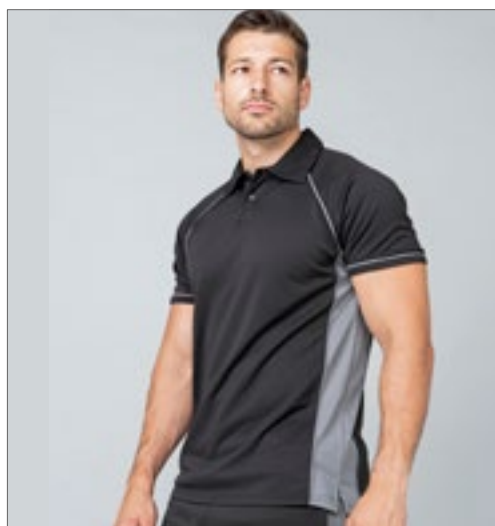

FINDEN-HALES

FH323 | LV323 **Ladies' Sports Polo**

100% Katoen
S, M, L, XL, XXL
200 g/m²

Finden+Hales

BLACK/RED	NAVY/WHITE
-----------	------------

Micropiqué | Knopenlijst met drie knopen, gevormde zijnaden | Biesdetail op raglanmouwen | Contrasterende zijpanelen | Schouder tot schouder nekband | Zijsplitten met contrasterende visgraatband | Contrasterende binnenlijst