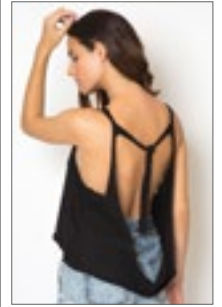

NH281 | SHAKI **Woman Shaki Top**

100% Polyester (Black, White: 100% Katoen)
XS, S, M
140 g/m²

Nath

In de kleuren met polyester voelen aan als katoen | Los, comfortabel gesneden | Extra wijde hals en mouwen | Twee ingevoerde riemen om te knopen | Blote rugzijde | Kort knippen | Relax fit