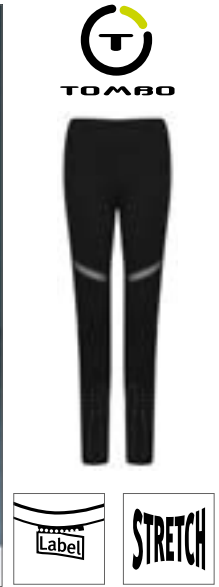

BLACK **LIGHT GREY**

Zachte single jersey stof | Bandje aan nek en armgaten in dezelfde stof | Brede racerrug met naar voren gerichte schouderaden | Lange gaasrug met split in het midden, die open of vastgebonden kan zijn | Gebogen achterste gedeelte waar het splitsen begint | Tombo scheurlabel | Lichaam: 145 g / m², mesh: 90 g / m²