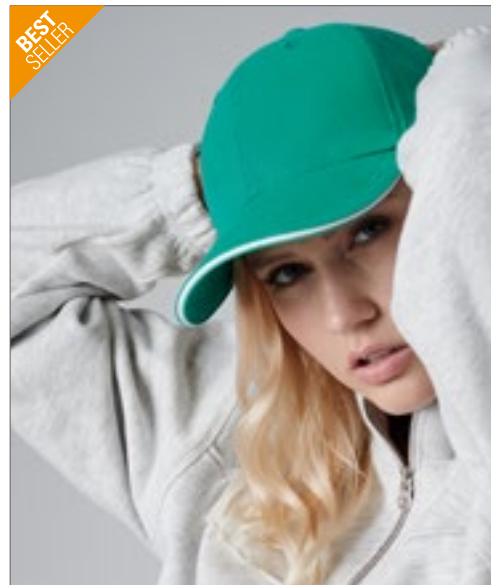

Beechfield
ORIGINAL HEADWEAR

CB20 | B20 **Athleisure 6 Panel Cap**

100% Katoen
One Size

Beechfield

BLACK/CLASSIC RED	BLACK/GRAPHITE GREY	BLACK/LIME GREEN
BLACK/YELLOW	BRIGHT ROYAL/WHITE	CLASSIC RED/WHITE
FRENCH NAVY/WHITE	FUCHSIA/WHITE	GRAPHITE GREY/BLACK
KELLY GREEN/WHITE	ORANGE/WHITE	PURPLE/WHITE
SURF BLUE/WHITE	WHITE/BRIGHT ROYAL	WHITE/CLASSIC RED

Geborsteld katoen | TearAway label voor gemak van rebranding | 6-panel design | Midden profiel | Voorgebogen klep | Contrasterende kleur sandwich piek | Gestructureerde frontpanelen | Gestikte ventilatieogen | Band in dezelfde stof met tri-glide gesp