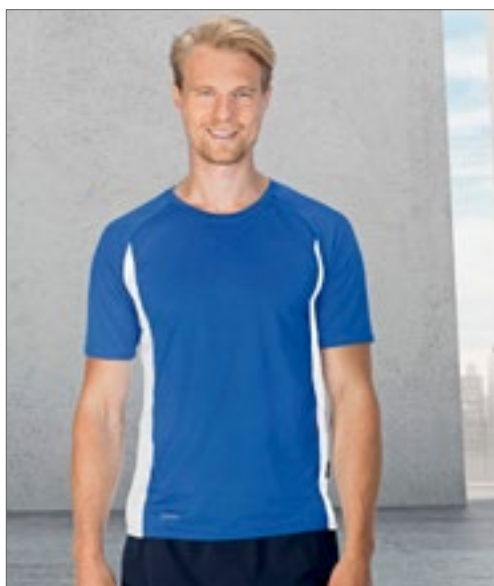

Cona
SPORTS

CN150 | CSL05 **Pace Ladies` Tech Tee**

100% Polyester
XS, S, M, L, XL
135 g/m²

CONA SPORTS

100% micropolyester, 135g/m² | Ademend, licht en modern T-shirt met korte mouwen | Casual design met modieuze contrasterende panelen | Innovatief DRYPOWER Space Mesh-materiaal maakt het aangenaam en comfortabel om te dragen | Op sommige kledingstukken kan een pakschaduw verschijnen. Dit slijt na het wassen