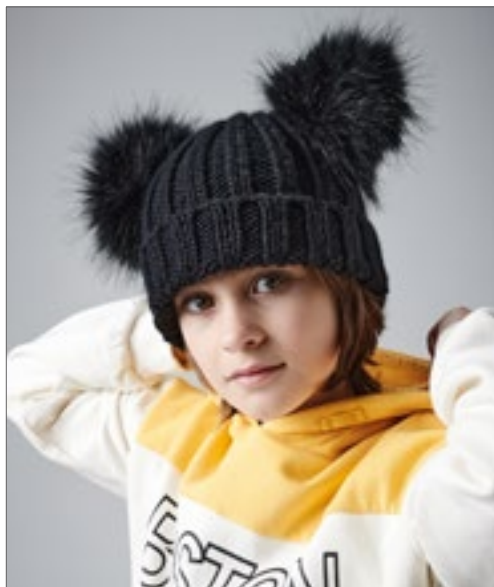

Beechfield
ORIGINAL HEADWEAR

CB437 | B437 **Apres Beanie**

100% Acryl
One Size

Beechfield

100% zacht gesponnen acryl | TearAway label voor gemak van rebranding | Zwaar, gebreid ontwerp met meerdere garens | Vet tweekleurig ontwerp | Luxe pom pom | Luxe shearling thermische band voor extra warmte | Omgeslagen design voor optimale decoratie