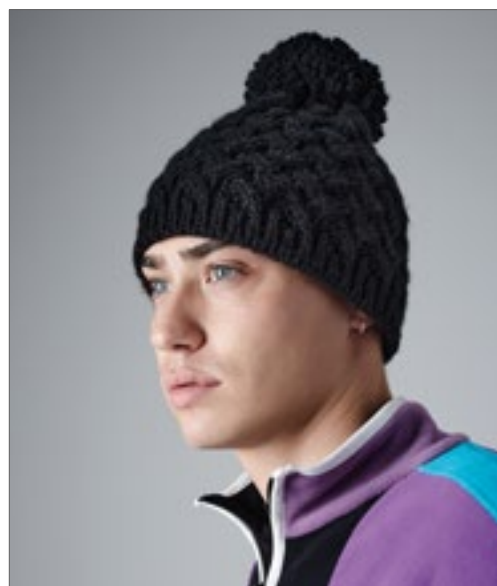

CB430 | B430 **Vermont Beanie**

Beechfield
ORIGINAL HEADWEAR