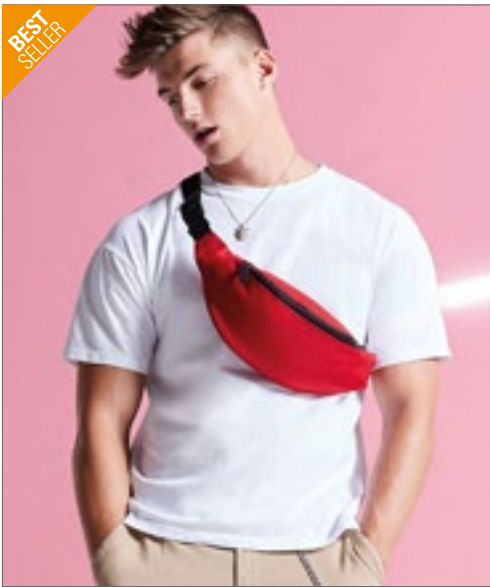

HALFAR
Starke Taschen.

HF15006 | 1815006 Waist Bag Breeze

Polyester
32 x 13 x 5 cm

Halfar

BLACK | CYAN | NAVY | RED
WHITE

Lichte, waterafstotende slingtas | Ritssluiting aan de voorzijde voor eenvoudige bevestiging en ontgrendeling | In de lengte verstelbare riem met elastische riem voor het opbergen van de riem | Gelaste naden | Waterafstotende rits | Levering zonder decoratie/content