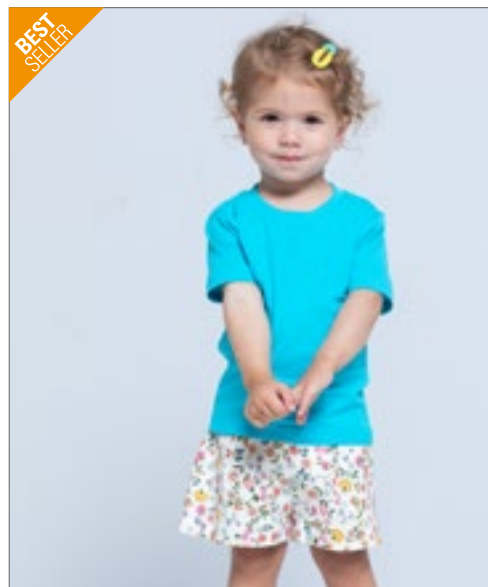

Kinder T-shirt met korte mouwen | Schuif de naden op het lijf | Lycra rib hals | Dubbele steek op kraag, mouwen en onderkant | Schouder tot schouder tape | JHKRegularTs

JHK
T-SHIRT

JHK153K | TSRB150 **Baby T-Shirt**