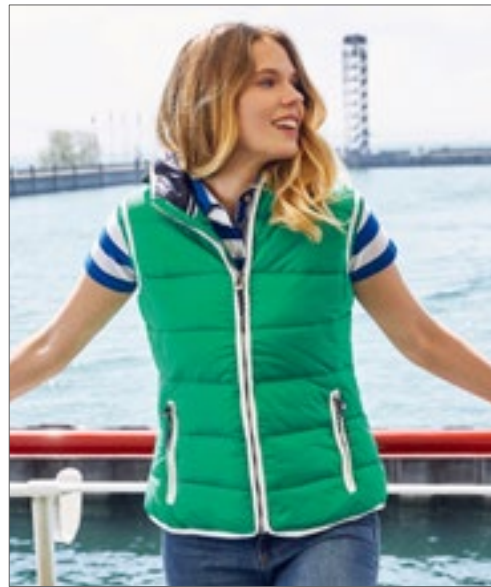

Modieus gewatteerd vest met capuchon | Matoppervlak met lichte TPU-coating | Wind- en waterafstotend (600 mm waterkolom) | 2 voorzakken, 1 binnenzak | Stormflap over de volledige lengte | Contrasterende naden | Elastisch koord met stopper op capuchon | Elastisch armsgat voor een perfecte pasvorm | Rits voor decoratie aan de achterkant