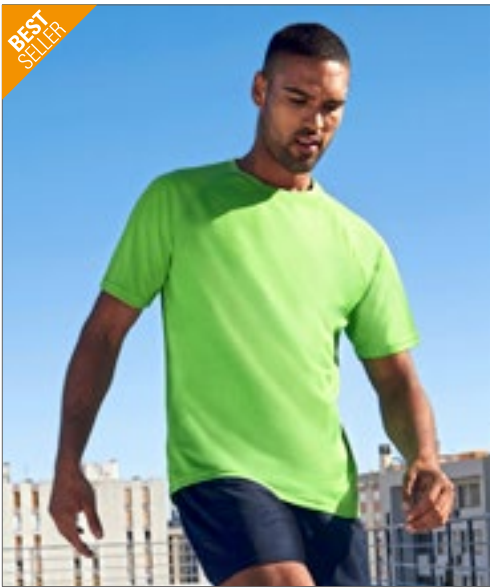

TEAMSPORT & TRAINING (T-SHIRTS)

BEST SELLER

F350 | 61-390-0

Performance T

100% Polyester
S, M, L, XL, XXL
140 g/m²

Fruit of the Loom

AZURE BLUE	BLACK	BRIGHT YELLOW	DEEP NAVY
FUCHSIA	LIME	RED	ROYAL BLUE
WHITE			

100% getextureerd polyester voor uitstekende vochtafvoer en snelle droging van het materiaal | Sportieve raglanmouwen met sierstiksel op de naden | Gedrukt neklabel voor comfort | Nekband in dezelfde stof