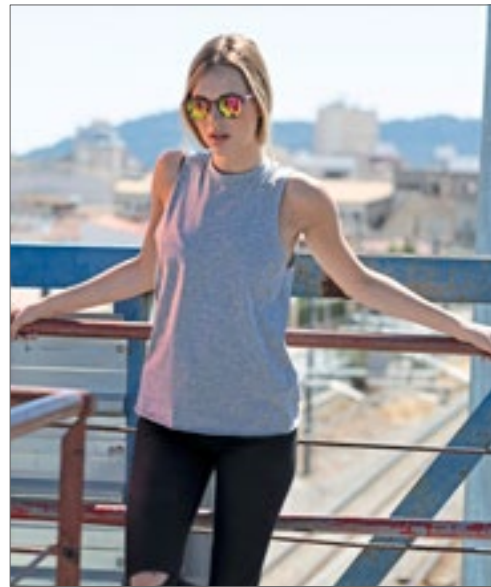

SF232 | SK232 **Women's High Neck Slash Armhole Vest**

60% Katoen / 40% Polyester (Heather Grey: 85% Katoen / 15% Viscose)
XS, S, M, L, XL, XXL
140 g/m²

SF Women

BLACK **HEATHER GREY** **WHITE**

Stretchy ronde hals | Slash armsgaten en zoom met onbewerkte randen | Verwijderbaar SF (Skniffit) label