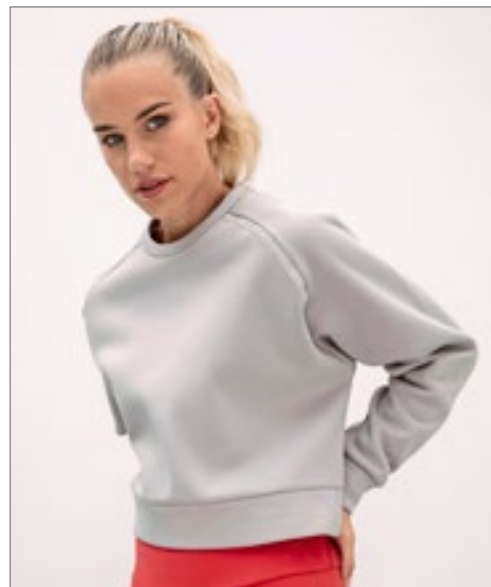

TL533 | TL533 **Ladies' Cropped Sweatshirt**

100% Polyester
XS, S, M, L, XL, XXL
250 g/m²

Tombo

BLACK **LIGHT GREY**

Zachte, opgeruwde fleecе stof achteraan | Kort model met boxy pasvorm | Raglan schouderaden met rubberen DTM-tape, aan de linkerkant zoals gedragen | Nek, manchetten en zoom van dezelfde stof | Schone naden zonder stiksels | Tombo scheurlabel