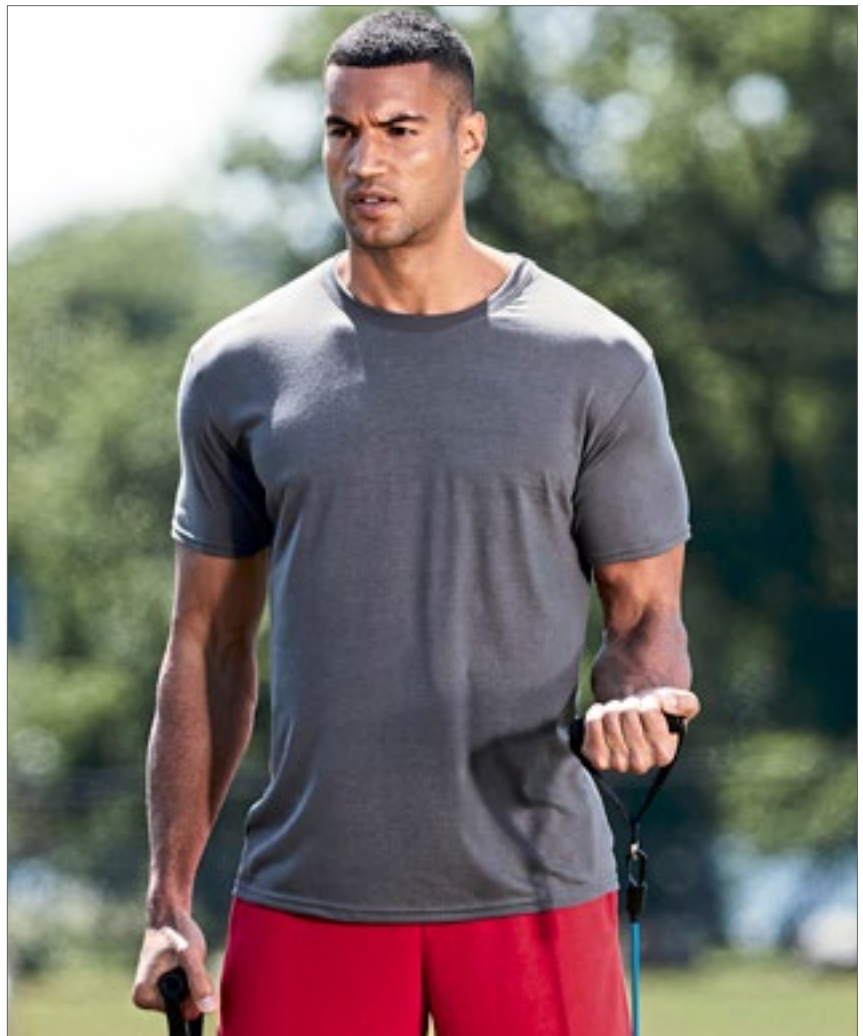

100% Polyester

S, M, L, XL, XXL, 3XL

159 g/m² (White: 156 g/m²)

Gildan

BLACK	CAROLINA BLUE	CHARCOAL (SOLID)
NAVY	ORANGE	PURPLE
RED	ROYAL	SAFETY GREEN
SPORT GREY (HEATHER)	WHITE	

Gebreid polyester-jersey (voelt aan als katoen) | Vochtafvoerende eigenschappen | Tweelingnaald omzoomde mouwen en onderkant zoom | Met een enkele boord genaaide kraag van 1,7 cm | Afscheurbaar label