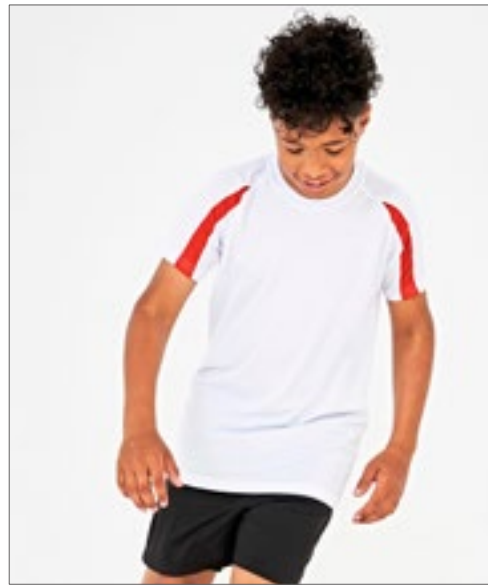

Raglan mouwontwerp zorgt voor bewegingsvrijheid | Contrastkleurige inzetstukken op de mouwen | Ronde hals in dezelfde stof | Nekband in dezelfde stof met tape | Eenvoudig afscheurlabel maakt het perfect voor rebranding | UPF 40+ UV-bescherming | Relaxed fit