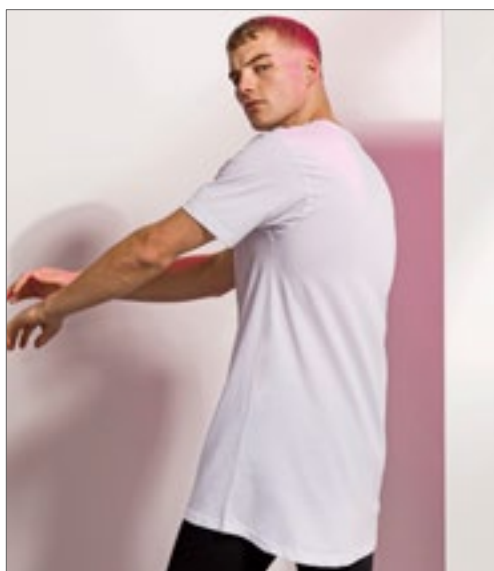

SFM258 | SF258 **Men`s Longline T-Shirt With Dipped Hem**

100% Katoen (Heather Charcoal: 60% Katoen / 40% Polyester)
S, M, L, XL, XXL
140 g/m²

SF Men

BLACK	HEATHER CHARCOAL	WHITE

Afscheurbaar label voor eenvoudige re-branding | Regular fit op borst en schouders | Extra lange lengte, met langere dipped zoom aan de achterkant | Tweelingnaald stiksel | Stretch geribbelde ronde hals | Single jersey