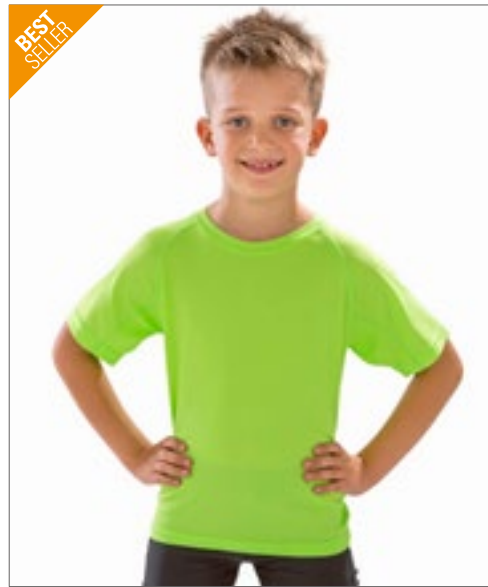

RT287J | S287J Junior Performance Aircool Tee

100% Polyester
XS (3/4 jaar), S (5/6 jaar), M (7/8 jaar), L (9/10 jaar)
135 g/m²

SPIRO

100% polyester eye bird meshstof | Decoratieve stiknaden aan schouder en mouw | Sneldrogende piquet gebreide stof | Ademend