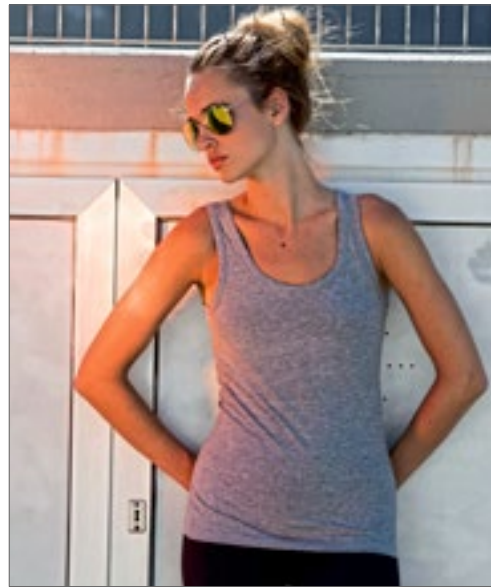

SF123 | SK123 **Women's Feel Good Stretch Vest**

96% Katoen / 4% Elastaan (Heather Grey: 81% Katoen / 15% Viscose / 4% Elastaan)

XS, S, M, L, XL, XXL

165 g/m²

SF Women

BLACK HEATHER GREY WHITE

Tear-out label | Band in dezelfde stof rond nek en armsgaten | Enzymwas voor een uniek zacht handgevoel | Moderne lange slanke pasvorm | Tweelingnaald stiksels op de mouwen en zoom | Gevormd in de zijaden