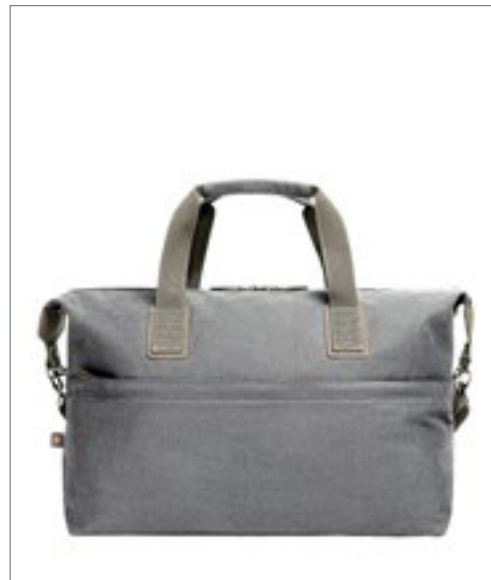

HALFAR
Starke Taschen.

30L

SERIAL

HF16073 | 1816073 **Sport/Travel Bag Country**

Katoen
50 x 31 x 20 cm

Halfar

ANTHRACITE KHAKI NAVY

Katoen 16 OZ | Ruim hoofdvak met ritssluiting en gewatteerde basis | Groot voorvak met rits | Afneembare, verstelbare schouderriem | Handgrepen met mouwen | Levering zonder decoratie/content