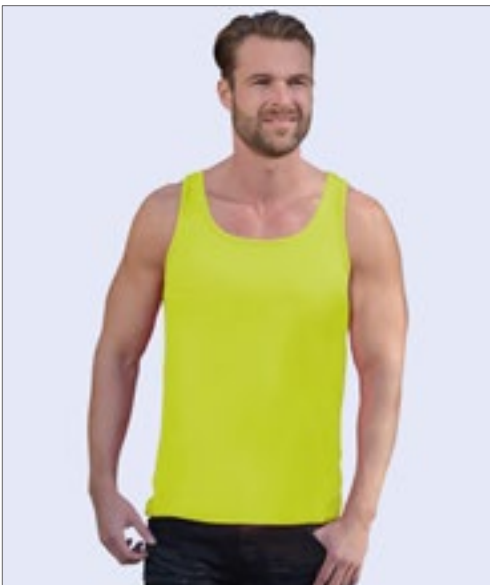

SW301 | SW301 **Men's Running Vest**

100% Polyester
S, M, L, XL
145 g/m²

Starworld

FLUORESCENT YELLOW	WHITE

Mesh van micropolyester | Ademend met snelle wicking actie | Zijnaden | Nekband en armsgaten in dezelfde stof | Geschikt voor 40°C wassen | SEDEX gecontroleerd