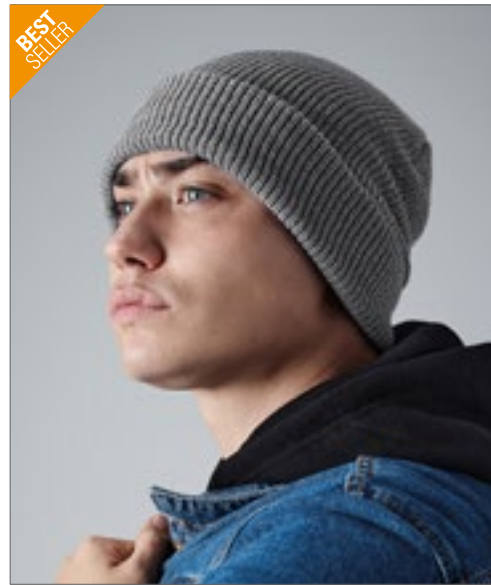

BEST SELLER

CB425 | B425 **Heritage Beanie**

100% Acryl
One Size

Beechfield

ANTIQUE BURGUNDY	ANTIQUE GREY	ANTIQUE MOSS GREEN	ANTIQUE MUSTARD
ANTIQUE PETROL	ANTIQUE ROYAL BLUE	BLACK	BOTTLE GREEN
BURGUNDY	CLASSIC RED	FRENCH NAVY	GRAPHITE GREY
HEATHER GREY	HEATHER OATMEAL		

100% zacht aanvoelend acryl | Vintage styling | Heide-effect | Dubbellaags gebreid | Omgeslagen design voor optimale decoratie | Tear-away label voor het gemak van rebranding