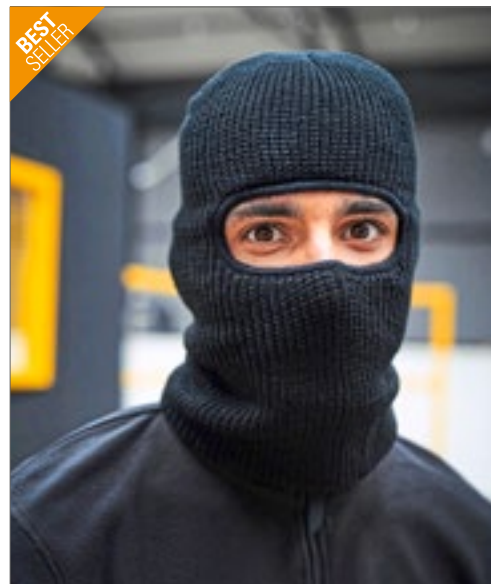

Beechfield
ORIGINAL HEADWEAR

CB225 | B225 **Microfibre Balaclava**

100% Polyester
One Size

Beechfield

BLACK

Balaclava met open voorzijde | Lichtgewicht en comfortabel | Ademende stof | Platte naden voor comfort | Wasbaar in de machine / niet-ijzer