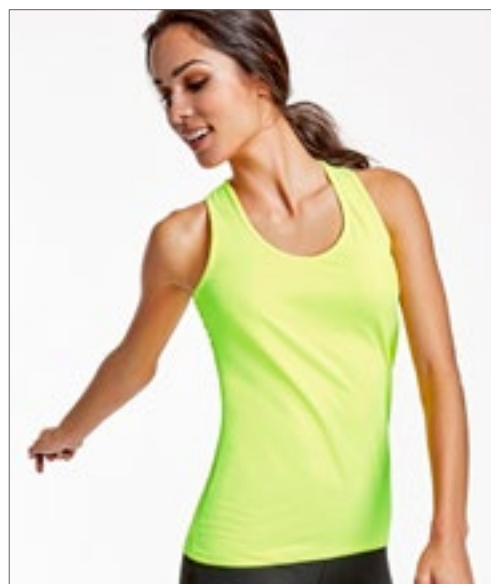

RY6656 | CA6656 **Aida Woman Tank Top**

92% Polyester / 8% Elastaan
S, M, L, XL, XXL
160 g/m²

Roly Sport

BLACK 02	EBONY 231	FLUOR CORAL 234	FLUOR YELLOW 221
MAUVE 63	RED 60	ROSETTE 78	ROYAL BLUE 05
TURQUOISE 12	WHITE 01		