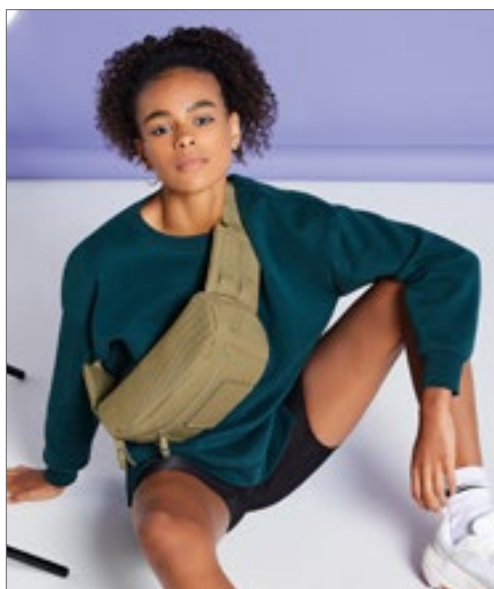

BG842 | BG842 **MOLLE Utility Waistpack**

BagBase®