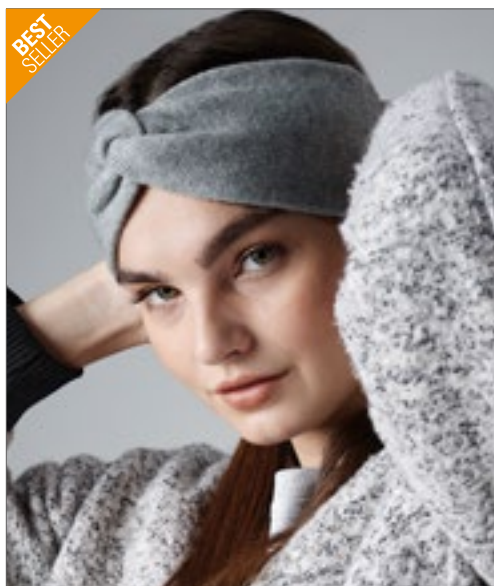

Beechfield
ORIGINAL HEADWEAR

CB432 | B432 **Twist Knit Headband**

54% Viscose / 28% Polyester / 18% Nylon (Grey Marl: 50% Viscose / 31% Polyester / 19% Nylon)

One Size

Beechfield

Dubbellaags gebreid | Luxe Soft-Touch garen | Eén maat past op de meeste