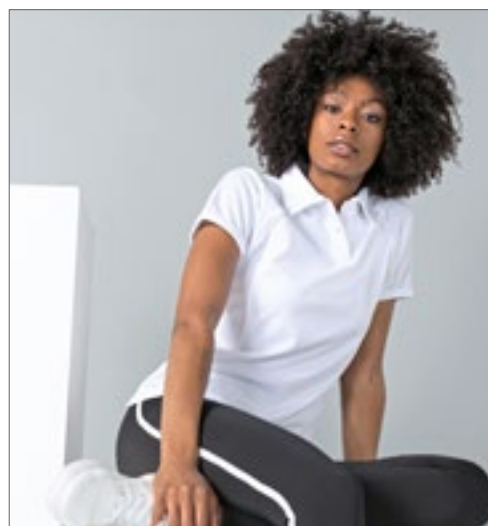

Sportieve pasvorm | Onderhoudsvriendelijk | Contrast kleur strepen langs raglan mouwen, voor- en achterzijde en armmanchetten | Knopenlijst met 2 knopen | Kraag in zelfde stof, raglanmouwen | CoolPlus® vezels en garens zorgen voor vochtafvoer, ademend vermogen en sneldrogende eigenschappen