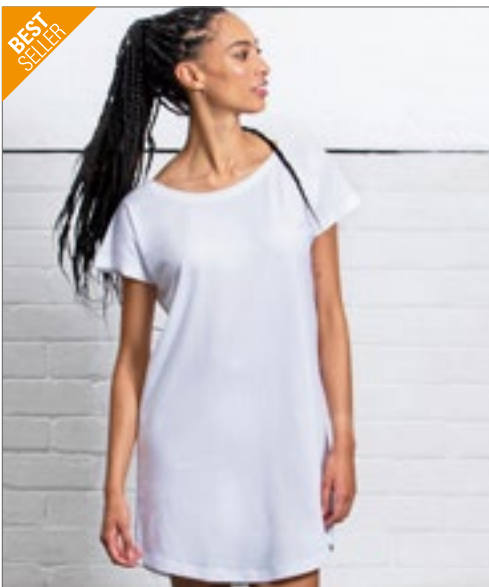

P99 | M99 **Women's Loose Fit T Dress**

mantis