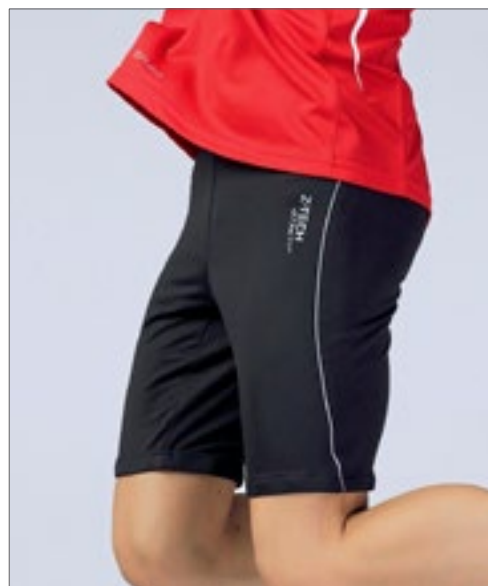

RT174M | S174M **Men's Sprint Training Short**

92% Polyester / 8% Elastaan
S, M, L, XL
248 g/m²

SPIRO

BLACK GREY

Buitenzijde 92% Polyester, 8% Elastane | Stof: 248 gram / m² Z-TECH stretch | Lichte sportbroek met Z-TECH-stretch voor atleten | Zachte, atletische 4-way stretchstof | Uiterst lichtgewicht en ademend | Sneldrogend | Dubbele elastische tailleband aan de achterkant van de shorts in reflecterend materiaal | Spiro-logo in het midden van de achterkant van reflecterend materiaal | Z-TECH stretch-logo op linkerzijde in reflecterend materiaal | Houdt de huid koel en comfortabel super fit | Ideaal kledingstuk met laag, goede warmtefactor bij het dragen als laag