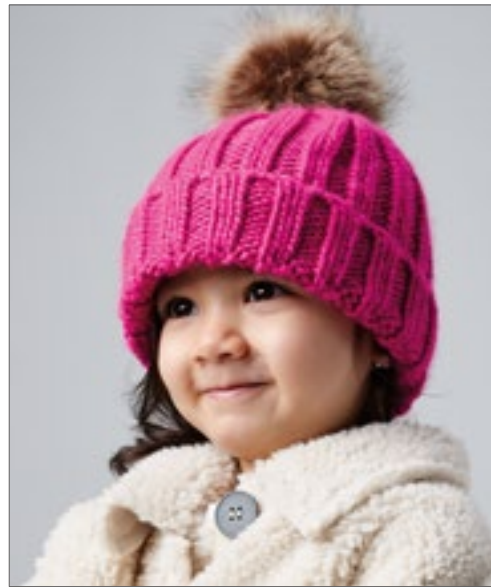

Beechfield
ORIGINAL HEADWEAR

CB412b | B412B **Junior Faux Fur Pom Pom Chunky Beanie**

100% Acryl

One Size

Beechfield

BLACK	CLASSIC RED	FUCHSIA	LIGHT GREY
NAVY	OATMEAL		

Zachtgesponnen acryl | TearAway label voor gemak van rebranding | Weelderig zwaar geribd breiwerk | Luxe nepbont pom pom | Niet-verwijderbare pom pom voor extra veiligheid | Omgelagen design voor optimale decoratie | Uniseks styling