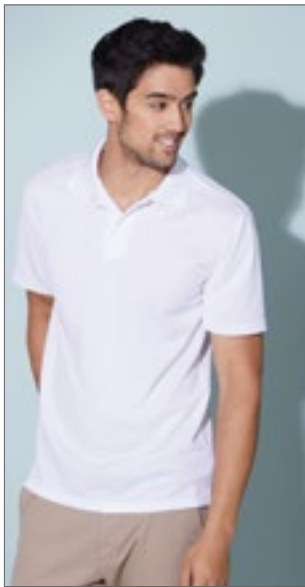

100% ringgesponnen katoen | Rib 1x1 kraag en manchetten | Versterkingstape bij de halslijn | Korte mouwen | Contrasterende gestreepte kraag en manchetten | Toon-tot-toon 3-knoppenlijst | Passend model | Gesneden en genaaid | Zijspleten | Reserve knop aan de binnenkant van de naad