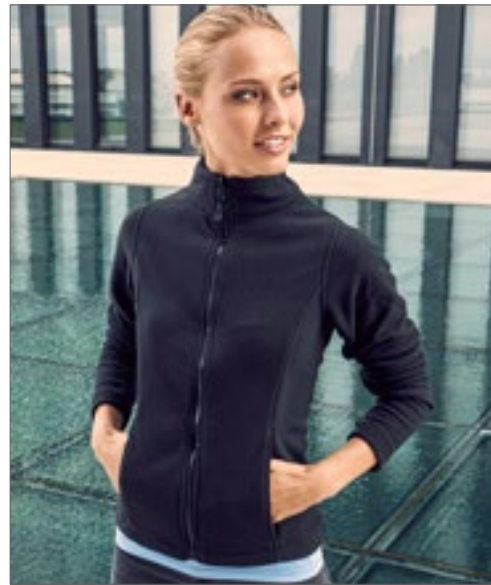

E7911 | 7911 Women's Fleece Jacket C+

100% Polyester
S, M, L, XL, XXL, 3XL
200 g/m²

Promodoro

Opstaande kraag | Rits over de volledige lengte | Steekzakken | Bevestiging voor buitenmantel | Neutraal maatlabel | Antipilling afwerking | Vrouwelijke snit | Microfleece | Jasconcept 6 in 1 | Combineerbaar met buitenmantel E7549