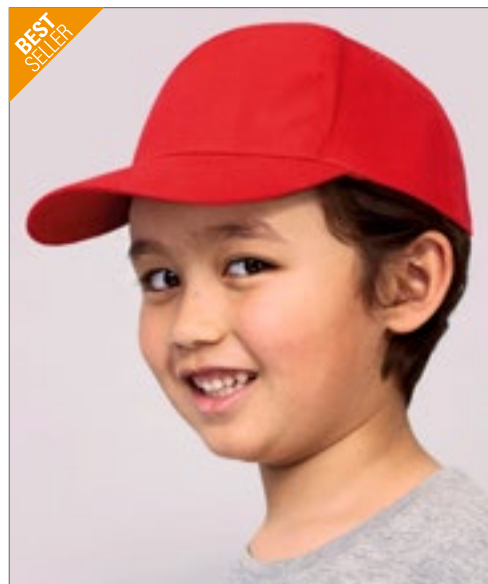

LC88111 | 88111 **Kids` Cap Sunny**

100% Katoen
One Size (55 cm)
180 g/m²

SOL'S

APPLE GREEN	AQUA	BLACK	FRENCH NAVY
FUCHSIA	GOLD	KELLY GREEN	ORANGE
PINK	RED	ROYAL BLUE	SKY BLUE
WHITE			

Licht geborsteld katoen | 5 paneel | Voorgevormde piek | 4 geborduurde ventilatieogjes | Adjustable self gripping back fastening | Hoofdomtrek ca. 55 cm