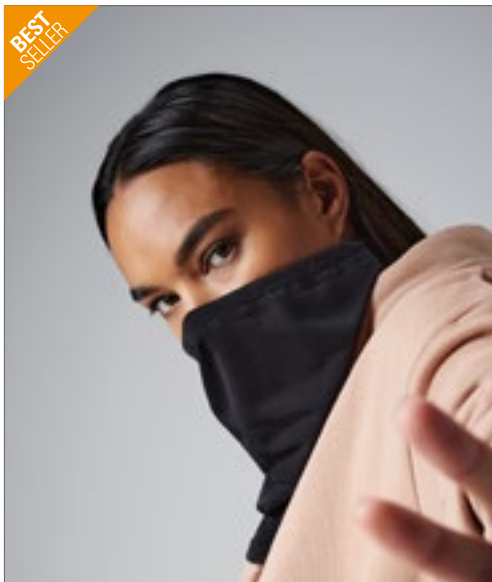

BEST
SELLER

Beechfield
ORIGINAL HEADWEAR

CB320 | B320 **Softshell Sports Tech Neck Warmer**

85% Polyester / 15% Elastaan
One Size (32 x 28 cm)

Beechfield

BLACK FLUORESCENT YELLOW GRAPHITE GREY

Ademende Softshell-stof | Winddicht, lichtgewicht en snel drogend | Elastisch trekkoord met knevel | Ergonomische pasvorm | Voorgevormd ontwerp | Platte naden voor comfort