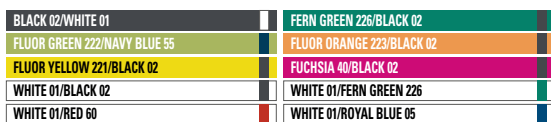

100% Polyester
S, M, L, XL, XXL
140 g/m²

Roly Sport