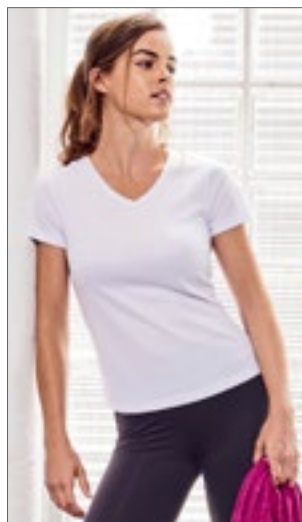

JustCool
AWDis

JC006 | JC006 **V Neck Women's Cool T**

100% Polyester
XS, S, M, L, XL, XXL
140 g/m²

Just Cool

ARCTIC WHITE	JET BLACK

XS, S, M, L, XL		
CHARCOAL (SOLID)	FIRE RED	FRENCH NAVY
HOT PINK	LIME GREEN	PURPLE
ROYAL BLUE	SAPPHIRE BLUE	

V-hals | Ingezette mouwen | Girlie fit | Afgeronde zoom voor extra comfort | AWDIs ,eigen lichtgewicht Neoteric™ structuurweefsel | Nekband in dezelfde stof met tape | Eenvoudig afscheurlabel maakt het perfect voor rebranding | Wereldwijd Verantwoordelijk Gecertificeerde Productie (WRAP) gecertificeerde productie | UPF 40+ UV-bescherming