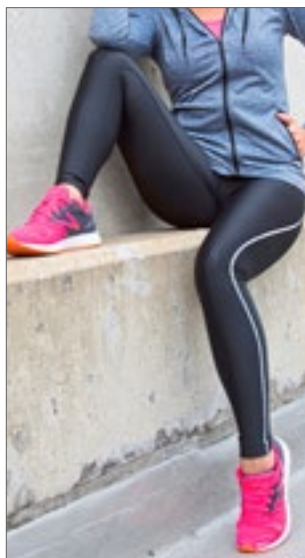

RT251F | S251F **Ladies' Bodyfit Base Layer Leggings**

80% Nylon / 20% Elastaan
XS/S, M/L, XL/XXL
200 g/m²

SPIRO

BLACK

QUICK DRY-stof met vochtregulerende werking houdt de huid koel en comfortabel | Lichtgewicht | Contour fit panelen met contrasterende topsteek | Geavanceerde technologie | Zachte microstretchstof voor atleten | Sneldrogend verwijdert vocht van uw huid | Ultra reflecterend SPIRO-logo op linkerzij plus achterkant van de enkel | Sleutelzakje midden op voorzijde | Ideaal kledingstuk om op te warmen | Trekkoord en elastische tailleband | Flat lock steek zijnaden