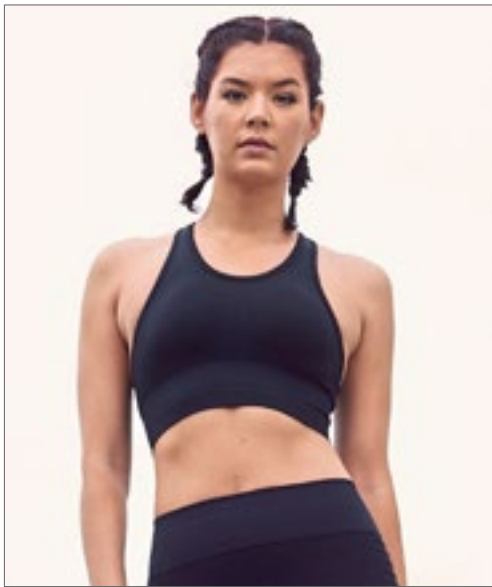

JustCool
AWDiS

JC166 | JC166 **Women's Cool Seamless Crop Top**

92% Nylon / 8% Elastaan
XS, S, M, L, XL
300 g/m²

Just Cool

INK BLUE IRON GREY JET BLACK

Naadloze constructie | Racer back design | Ronde hals | Trek aan stijl | Brede onderband voor veilige pasvorm en lange lijn | Bindstof rond de halslijn en armsgaten voor een strakke afwerking | Eenvoudig afscheurlabel | Gevoerde cups voor ondersteuning