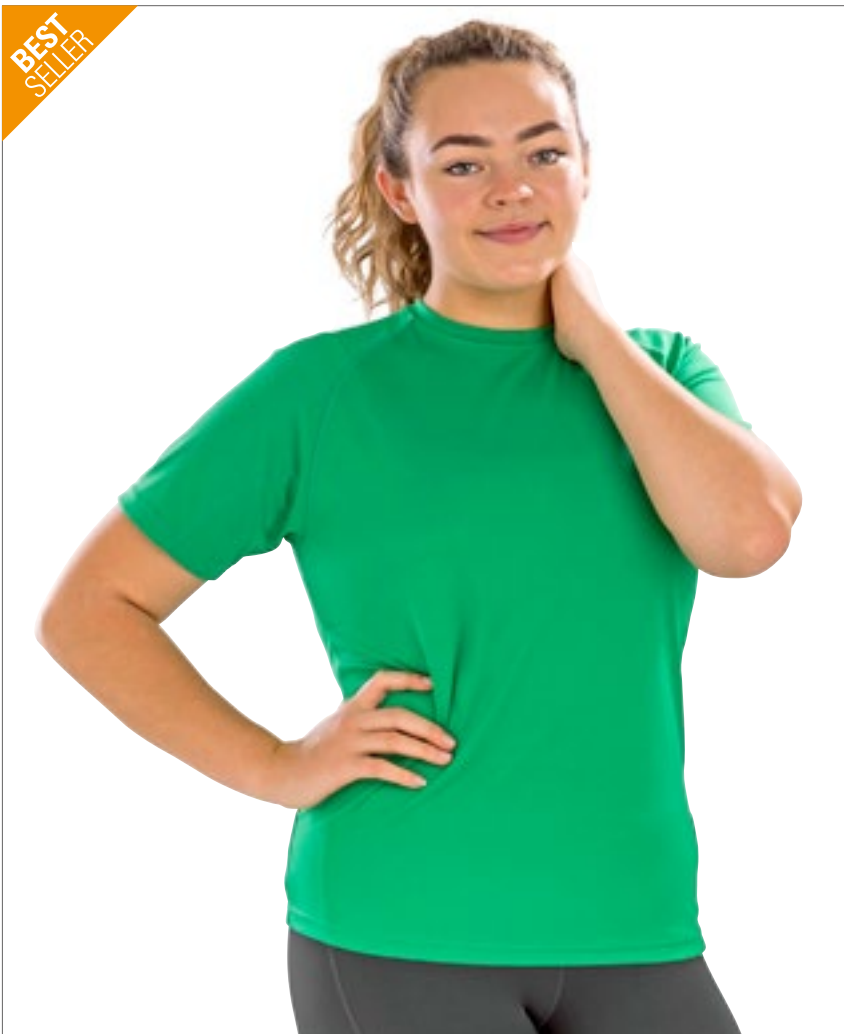

100% Polyester
XS (3/4 jaar), S (5/6 jaar), M (7/8 jaar), L (9/10 jaar)
 135 g/m²

SPIRO

100% polyester eye bird meshstof | Decoratieve stiknaden aan schouder en mouw | Sneldrogende piquet gebreide stof | Ademend