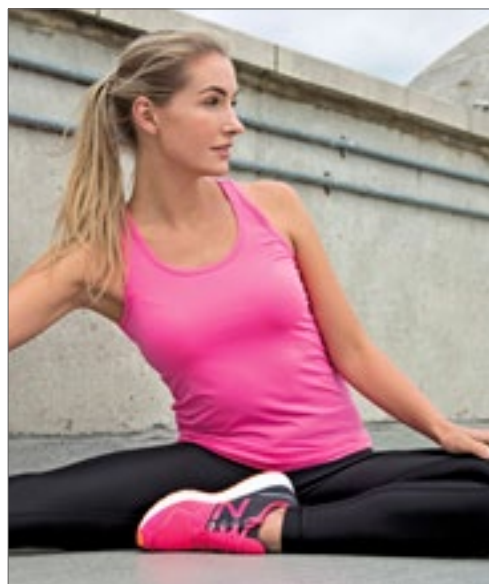

RT281F | S281F **Women's Impact Softex® Top**

85% Polyester / 15% Elastaan
XXS (6/32), XS (8/34), S (10/36), M (12/38), L (14/40), XL (16/42), XXL (18/44)
160 g/m²

SPIRO

BLACK CANDY CLOUDY GREY PEPPERMINT
SAPPHIRE WHITE

Ademend | Koolstof geborsteld voor voelbare zachtheid | Volledige pasvorm voor comfortabel dragen | Snelle Dri-behandeling | Klaar om te re branden- labelloos | Superzachte sneldrogende stof met HighTec-stretch