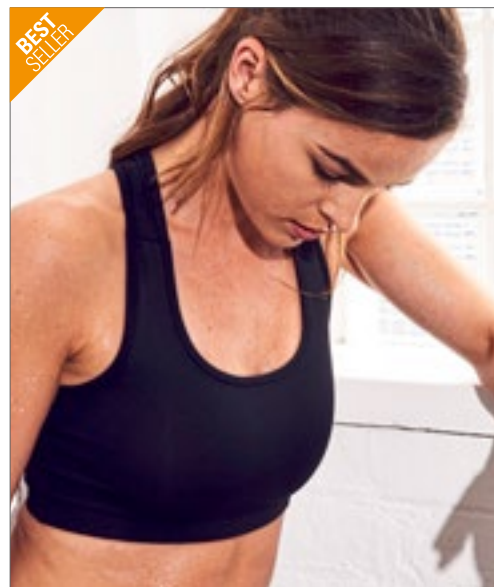

Contrasterend mesh panel | Racerback snit voor grote bewegingsvrijheid | Langere lengte | Gebogen rugzijde | Groot print oppervlak | AWDIs ,eigen lichtgewicht Neoteric™ gladde stof met inherente wickability | Zachte stof voor eenvoudige decoratie | Nekband in dezelfde stof met tape | Eenvoudig afscheurlabel maakt het perfect voor rebranding