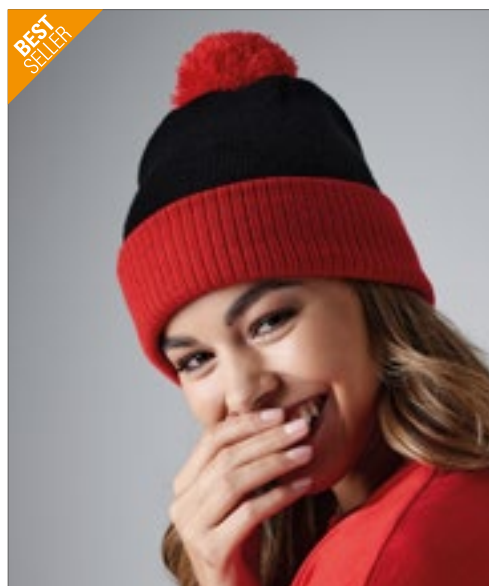

Beechfield
ORIGINAL HEADWEAR

CB430 | B430 **Vermont Beanie**

100% Acryl

One Size

Beechfield

BLACK	OFF WHITE
-------	-----------

100% zacht gesponnen acryl | Met de hand gebreid gevoel | Kriskras geweven mand | Suprafleece™ thermische band | Zelfgekleurde pom pom | Pull-on stijl