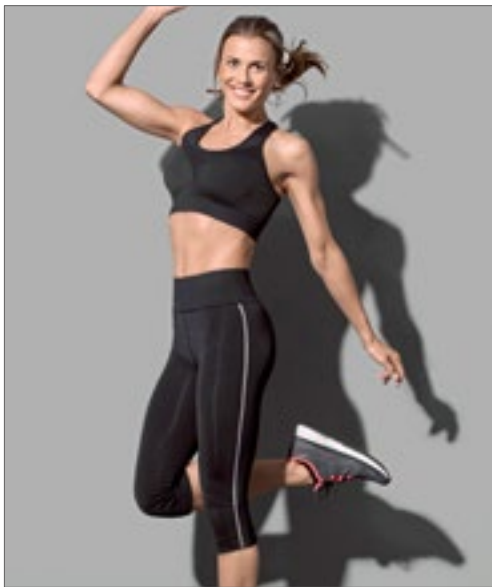

S8320 | ST8320 **3/4 Sports Tights Women**

90% Nylon / 10% Elastaan
S, M, L, XL
300 g/m²

Stedman®

BLACK OPAL

Contrasterende flatlock-zijnden | Brede tailleband | Maat en verzorgingslabel in de tailleband | Wasbaar op 40 ° C