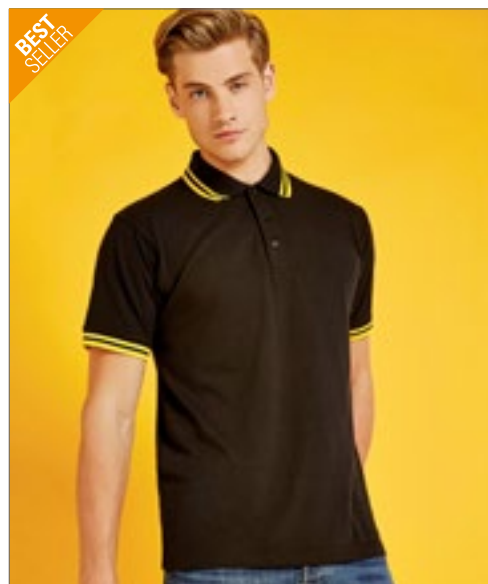

BEST SELLER

KUSTOM KIT.