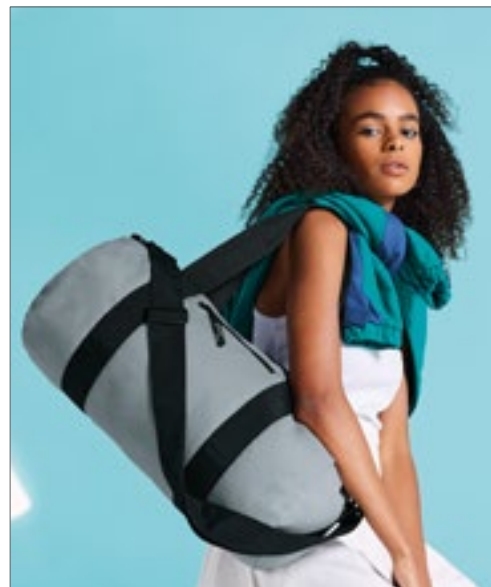

BG284 | BG284 **Recycled Barrel Bag**

BagBase®