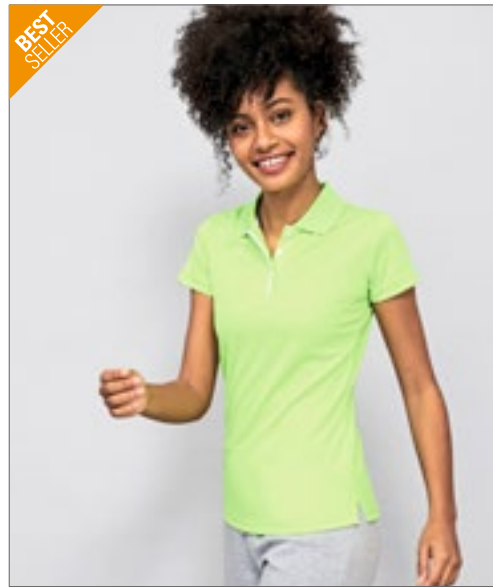

Korte mouwen | Knopenlijst met 3 knopen | Contrastkleur op zijlijst en zijnaden in wit (Contrastkleur Zwart = Royal, Wit = Navy) | Geschikt voor sublimatie

SOL'S
the fair spirit

NEW
COLOUR

L544 | 01179 **Women's Sports Polo Shirt Performer**