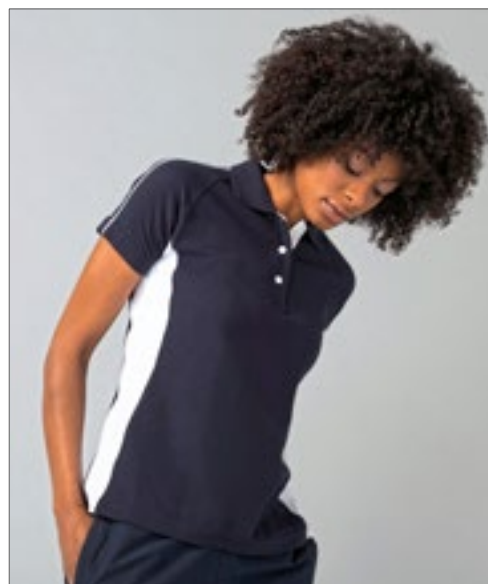

FINDEN-HALES

FH322 | LV322 **Men's Sports Polo**

100% Katoen
S, M, L, XL, XXL, 3XL
200 g/m²

Finden+Hales

BLACK/ORANGE	BLACK/RED	NAVY/ORANGE
NAVY/WHITE	ROYAL/WHITE	WHITE/ROYAL

Contrasterende zijpanelen | Biesjes op raglanmouwen | Zijsplitten met contrasterende visgraatband | Schouder tot schouder nekband | Contrasterende binnenlijst | Knopenlijst met drie knopen | Micropiqué