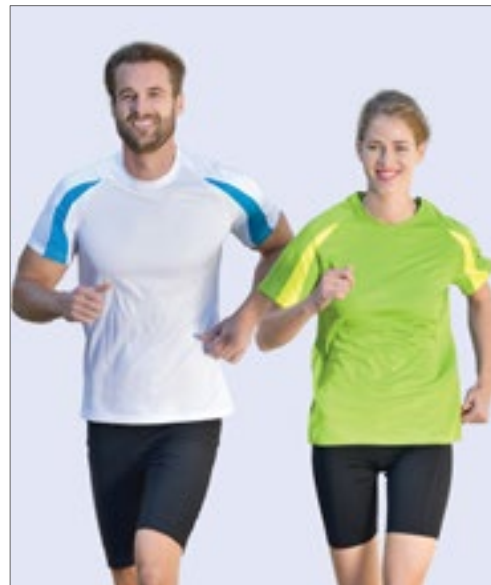

FLUORESCENT YELLOW	WHITE
--------------------	-------

Mesh van micropolyester | Ademend met snelle wicking actie | Zijnaden | Nekband en armsgaten in dezelfde stof | Geschikt voor 40°C wassen | SEDEX gecontroleerd