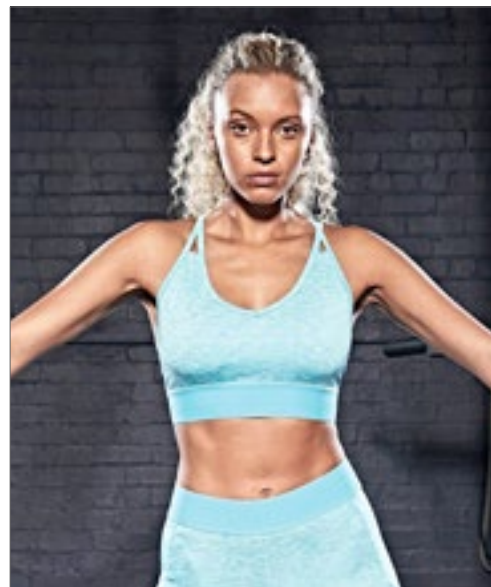

JC019 | JC019 **Women's Cross Back Crop Top**

92% Polyester / 8% Elastaan

XXS, XS, S, M, L, XL

210 g/m²

Just Cool

XXS, XS, S, M, L, XL

JET BLACK

XS, S, M, L, XL

BLACK SLATE MELANGE **GREY MELANGE**

Gemengd Polyester | Raglan mouwen | Thumb-holes | Active fit | Wicking sneldrogende stof | Afdrukbaar elastiek aan de zoom | Lange mouwen