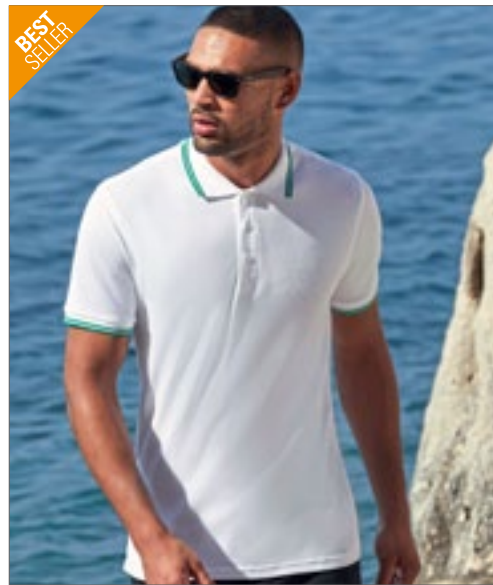

Stedman
collection

S8450 | ST8450

Active 140 Polo

100% Polyester
S, M, L, XL, XXL
140 g/m²

Stedman®

BLACK OPAL	CRIMSON RED	MARINA BLUE	WHITE
------------	-------------	-------------	-------

Bird-eyelet mesh | Contrast nekband (cybergeel) | Rekbare stof | Decoratieve flatlock naden | Ribkraag | Geen manchetten op mouwen | Drie toon-op-toon knoppen | Zijnaden | Onderhoudslabel in de zijnaad | Klein label in de kraag | Wasbaar op 40 ° C | Normale pasvorm