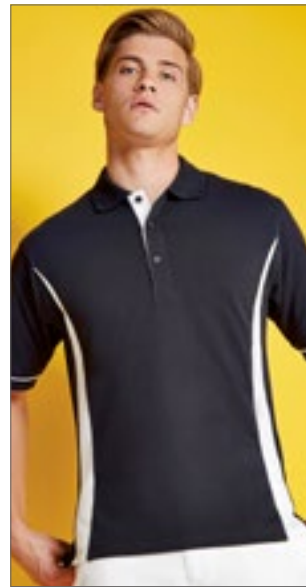

KUSTOM KIT.

K615 | KK615 **Classic Fit Oak Hill Polo**
 100% Katoen
S, M, L, XL, XXL
 210 g/m²
 Kustom Kit

BLACK/BRIGHT RED	BLACK/ORANGE
BLACK/WHITE	CHARCOAL/LIME
CHARCOAL/ORANGE	NAVY/WHITE

Reserve knoop | Versterkte nekband | Open mouwen | Schuine knopenlijst | Zijsplitten | Gekamde katoenen piqué | Wereldwijd Verantwoordelijk Gecertificeerde Productie (WRAP) gecertificeerde productie