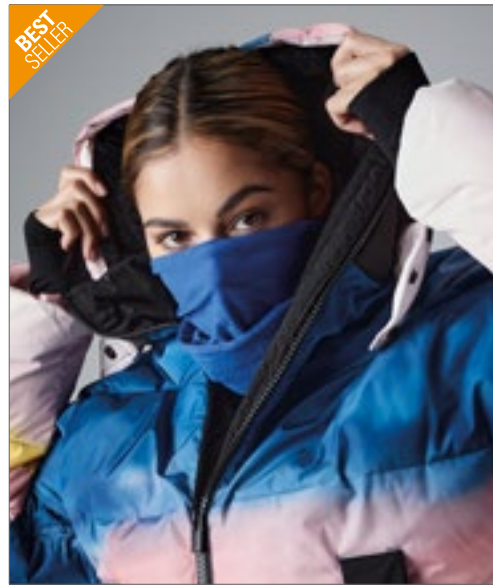

Beechfield
ORIGINAL HEADWEAR

CB920 | B920 **Morf® Suprafleece®**

100% Polyester
74 x 25 cm

Beechfield

BLACK | BRIGHT ROYAL | CLASSIC RED | FLUORESCENT YELLOW
FRENCH NAVY | GRAPHITE GREY

Afmetingen: 74 x 25 cm | Polyester Suprafleece® voor extra warmte | Multifunctioneel gebruik | Ademende stof | Wasbaar in de machine / niet strijken