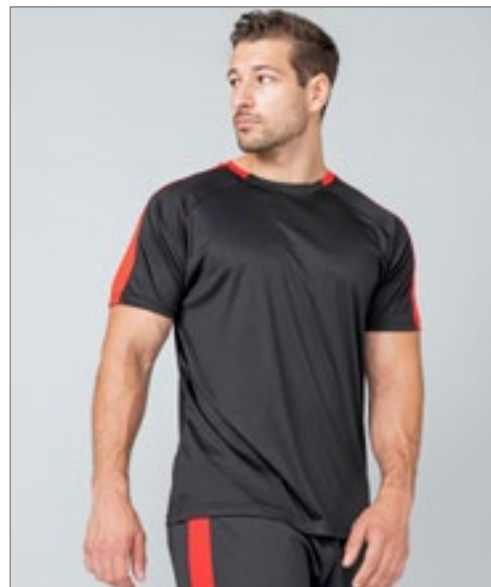

TEAMSPORT & TRAINING (T-SHIRTS)

BY033 | BY033 **Ladies' Mesh Stripe Tee**

100% Polyester
XS, S, M, L, XL
130 g/m²

Build Your Brand

Polyester Mesh | modieuze inzetstukken met dubbele streep in contrastkleur op de mouwen | Ingezette mouwen | Kleine rib manchet in de nek | Neutraal maat-label zonder merknaam, nekprint mogelijk