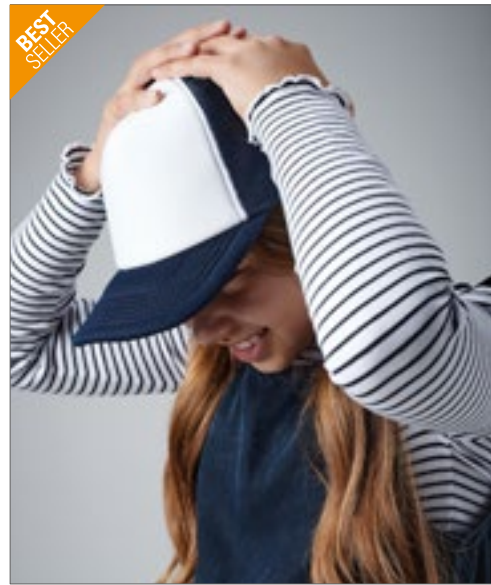

Beechfield
ORIGINAL HEADWEAR

CB645b | B645B **Junior Vintage Snapback Trucker**

100% Polyester
One Size

Beechfield

BLACK/WHITE	BRIGHT ROYAL/WHITE	CLASSIC RED/WHITE
FRENCH NAVY/WHITE	FUCHSIA/WHITE	LIME GREEN/WHITE
ORANGE/WHITE	SKY BLUE/WHITE	SUNFLOWER/WHITE

5-panelen design | Retro stijl verstelbare Snapback achterzijde | Gewatteerd voorpaneel en klep