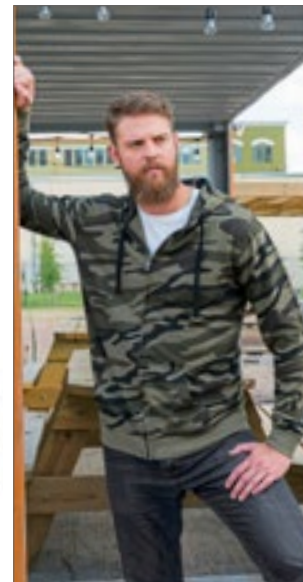

Just Hoods
ALWAYS

JH014 | JH014 **Camo Hoodie**

70% Katoen / 30% Polyester

XS, S, M, L, XL, XXL

280 g/m²

Just Hoods

Tweedraads gestikte boord | Klassieke all-over camouflage print design | Dubbellaags Capuchon | Trekkoorden met platte kanten | Geborstelde fleece aan de binnenzijde | Geribbelde manchetten en zoom | Zachte katoenen stof zorgt voor een ideaal printoppervlak | Eenvoudig tear-out label maakt het perfect voor rebranding | Worldwide Responsible Accredited Production (WRAP) gecertificeerde productie