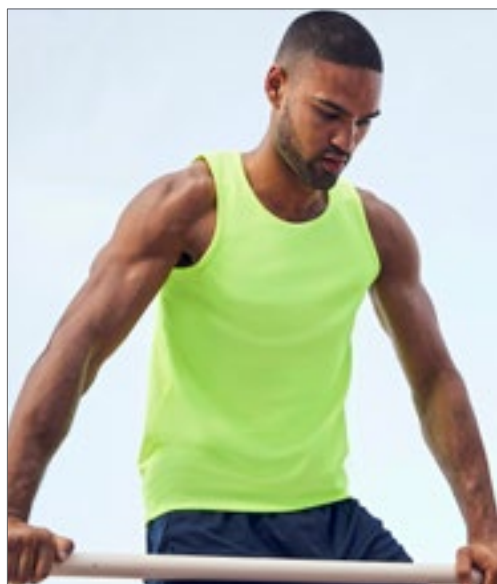

F552 | 61-416-0 **Men's Performance Vest**

100% Polyester
S, M, L, XL, XXL
140 g/m²

Fruit of the Loom

AZURE BLUE	BLACK	BRIGHT YELLOW	DEEP NAVY
FUCHSIA	LIME	RED	ROYAL BLUE
WHITE			

100% getextureerd polyester voor vochtafvoer en snelle droging van het materiaal | Boord en armgaten in dezelfde stof | Gedrukt neklabel voor comfort