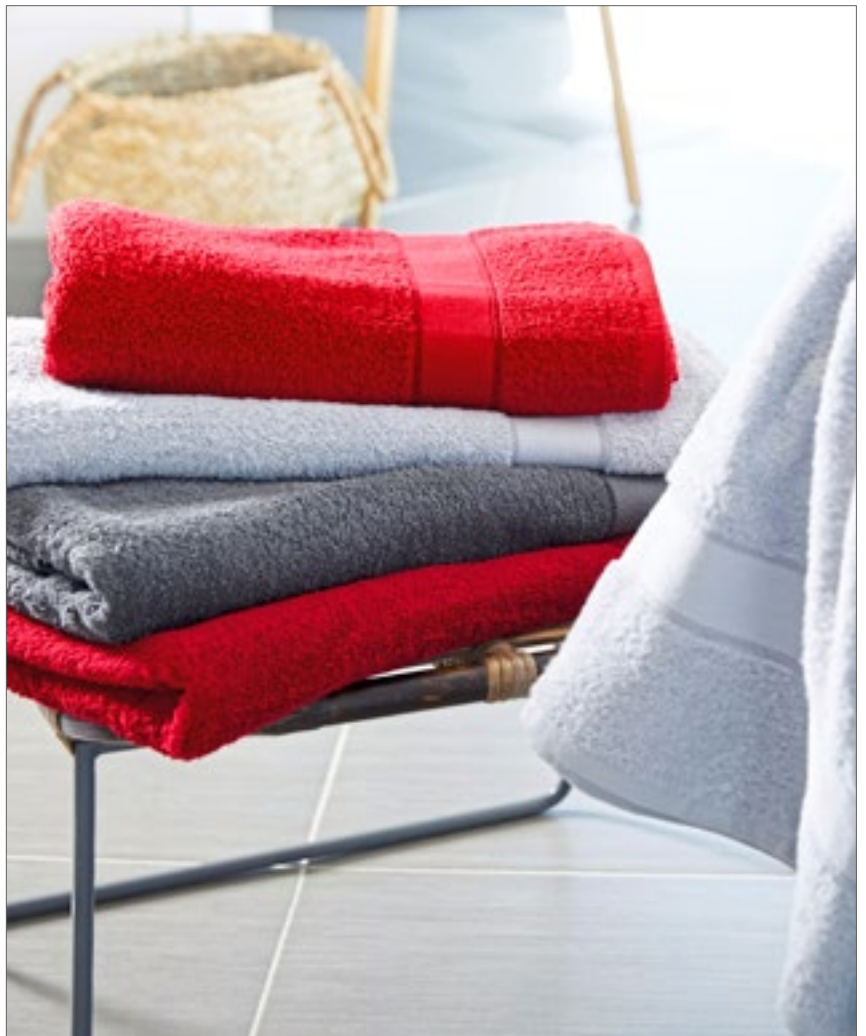

MB444 | MB444 **Sauna Sheet**

100% Katoen
70 x 180 cm
420 g/m²

Myrtle beach

ACID YELLOW	BLACK	COBALT
DARK GREEN	FUCHSIA	GRAPHITE
GRENADINE	MID GREY	NAVY
ORIENT RED	RED	ROYAL
SILVER	WHITE	YELLOW

Flanel in zachte katoenen badstof gemaakt van gekamd, ringgesponnen organisch katoen | Aangenaam zachte katoenen badstof | 420 g/m² | 70 x 180 cm