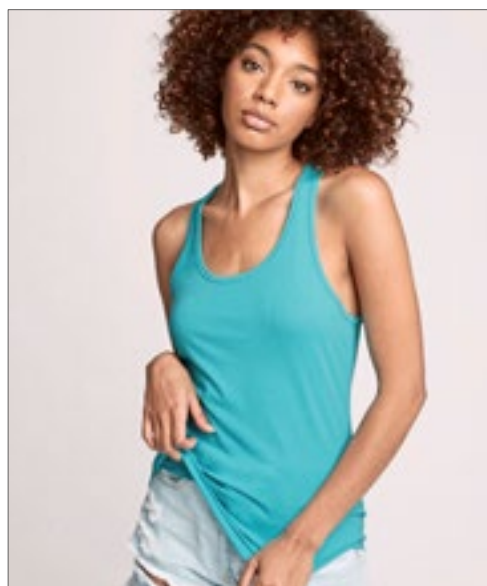

Mantis

BLACK HEATHER GREY MELANGE WHITE

Laag uitgesneden armsgaten | Boordlint aan halslijn en armsgaten | Hoge rug | Moderne pasvorm | Afscheurbaar maatlabel in de nek; perfect voor re-branding | 100% biologisch katoen