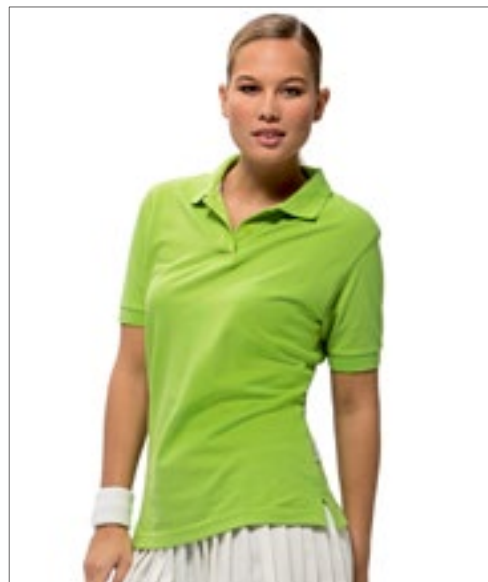

1x1 vlak gebreide ribkraag en manchetten | Knopenlijst met 2 gestanste ton sur ton knopen | Vlaglabel in de zijnaad | Met visgraat bedrukte nekband

N560 | 33S03 **Forehand Ladies` Polo**

100% Katoen (Sports Grey 90% Katoen / 10% Viscose)