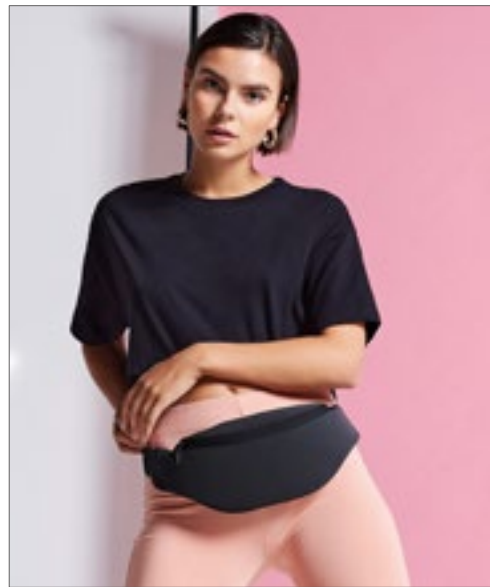

BagBase®

BG144 | BG144 **Studio Waistpack**
100% Polyester
38 x 14 x 8 cm

BagBase

JET BLACK	SILVER
-----------	--------

100% Polyester - Microvezel | TearAway label voor gemak van rebranding | Hoge dichtheid weving | Verstelbare riem met veilige clipsluiting | Groot hoofdvak met ritsluiting | Achterzak met ritsluiting | Levering zonder inhoud / decoratie