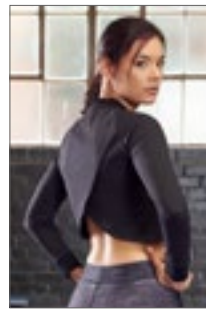

60% Katoen / 40% Polyester
XS, S, M, L, XL
160 g/m²

Just Cool

ARCTIC WHITE | IRON GREY | JET BLACK

Sterke stof van een mix van katoen en polyester | Unieke styling met kruisbandjes op de rug | Ingekorte lengte | Flatterende gebogen zoom aan de voorkant | Eenvoudig uitscheurbaar label | Manchetten en zoom van dezelfde stof | Flatlockstiksels | UPF 40+ UV-bescherming | Inherente stretch-stofeigenschappen