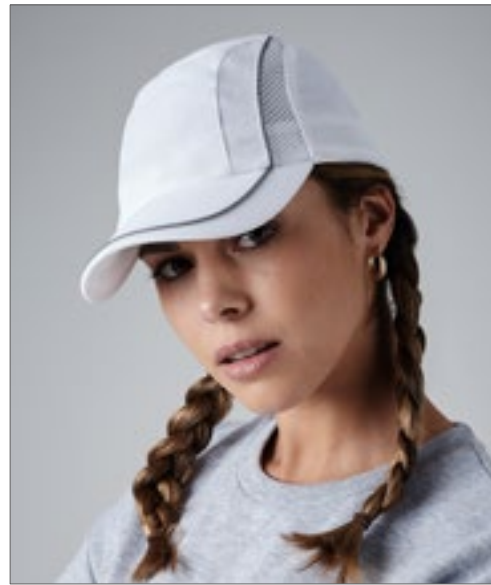

100% Polyester
One Size

Atlantis

Gestructureerde frontpanelen | Voorgebogen klep | Speciale klittenbandsluiting aan de achterkant | 6 genaaide ventilatiegaatjes | Ademende zweetband 100% polyester | 6 rijen op vizier

CB182 | B182 **Coolmax® Flow Mesh Cap**

100% Polyester
One Size

Beechfield

Mesh ventilatiepanelen | 100% polyester zweetband van Coolmax®-stof | 100% Polyester - Microvezel | Verbeterde zichtbaarheid met reflecterende accenten | Rip-Strip™ sluiting | Voorgebogen klep | Naadloos, gecentraliseerd voorpaneel