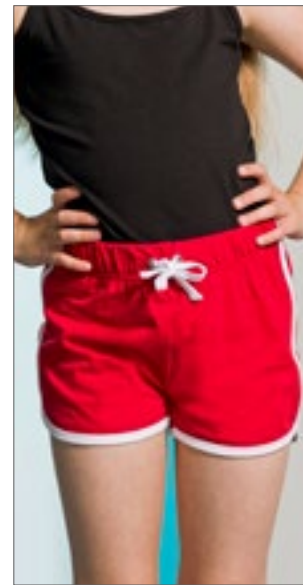

SM69 | SM069 **Kids' Retro Shorts**

100% Katoen
5/6 (116), 7/8 (128), 9/10 (140), 11/12 (152) jaar
220 g/m²

SF Minni

BLACK/BLACK BRIGHT PINK/WHITE RED/WHITE
BLACK/WHITE NAVY/WHITE

Afscheurbaar label SF (Skinnifit) | Retro-look met contrastbinding en nep trekkoord | Elastiek in de taille | Uniseks