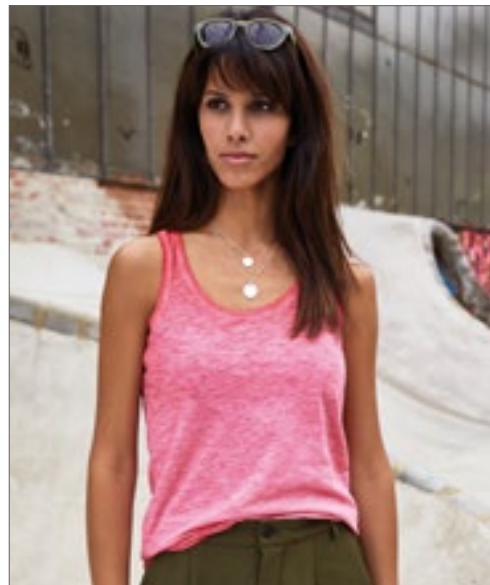

JAMES &
NICHOLSON

JN8017 | 8017 **Ladies' Slub-Top**

100% Katoen
XS, S, M, L, XL, XXL
130 g/m²

James+Nicholson

CHILI	DENIM	DUSTY OLIVE	GRAPHITE (SOLID)
HORIZON BLUE	LIGHT GREY	SOFT PINK	

Single jersey gemaakt van slubgaren en biologisch katoen. | Fijn afgewerkte spray print techniek | Tweedelige rolzoom | Smalle banden op halslijn en armlijnen | Licht getailleerd