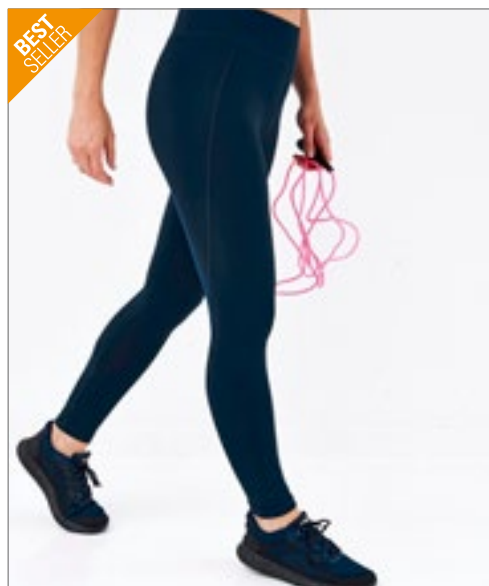

JustCool
AWDis

JC087 | JC087 **Women's Cool Athletic Pant**

87% Polyester / 13% Elastaan
XS, S, M, L, XL, XXL, 3XL
280 g/m²

Just Cool

XS, S, M, L, XL, XXL, 3XL

JET BLACK
XS, S, M, L, XL
CHARCOAL (SOLID) | FRENCH NAVY | JET BLACK/HOT PINK
JET BLACK/SAPPHIRE BLUE

Contrasterende flatlock stiksels in 3 kleuren | AWDIs' eigen CoolFit gemengde stof met elastaan dat zorgt voor stretch voor comfort en een goede pasvorm. | Elastische gladde tailleband | Verborgen binnenzak aan de voorkant | Platte naden voor minder irritatie | Volledige lengte voor een strakke afwerking | Eenvoudig afscheurlabel maakt het perfect voor rebranding | UPF 40+ UV-bescherming