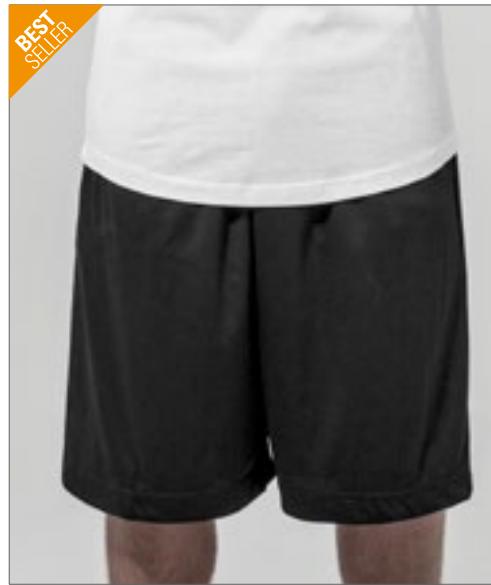

BY048 | BY048 **Mesh Shorts**

100% Polyester
S, M, L, XL, XXL, 3XL, 4XL, 5XL
130 g/m²

Build Your Brand

BLACK NAVY

Polyester micromesh | Neutraal formaat label zonder merknaam