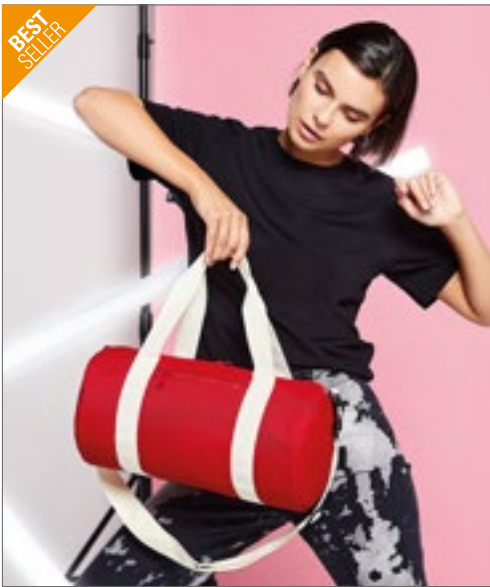

BagBase®

BG140S | BG140S **Mini Barrel Bag**

100% Polyester
40 x 20 x 20 cm

BagBase

BLACK/BLACK	BLACK/FUCHSIA	CLASSIC PINK/WHITE
CLASSIC RED/OFF WHITE	FRENCH NAVY/OFF WHITE	

600D Polyester | TearAway label voor gemak van rebranding | Zak met rits | Afneembare verstelbare schouderriem | draaggrepen | Levering zonder inhoud / decoratie