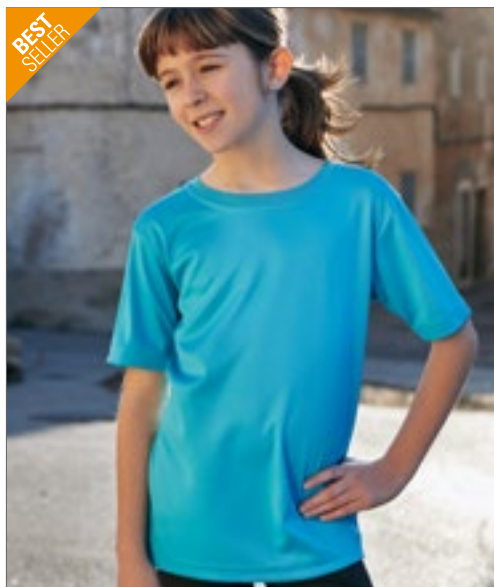

JAMES & NICHOLSON

JN358K | JN358K **Active-T Junior**

100% Polyester
M (122/128), L (134/140), XL (146/152), XXL (158/164)
150 g/m²

James+Nicholson

ACID YELLOW	BLACK	DARK-MELANGE	GREEN
GRENADINE	LIGHT MELANGE	LIME GREEN	NAVY
ORANGE	PACIFIC	PINK	PURPLE
RED	ROYAL	TURQUOISE	WHITE
YELLOW			

Hoogwaardige single jersey van hoge kwaliteit | Nekband | Tweelingnaald stiksels op schouders, halslijn en armlijnen | Ademend, vochtregulerend, sneldrogend