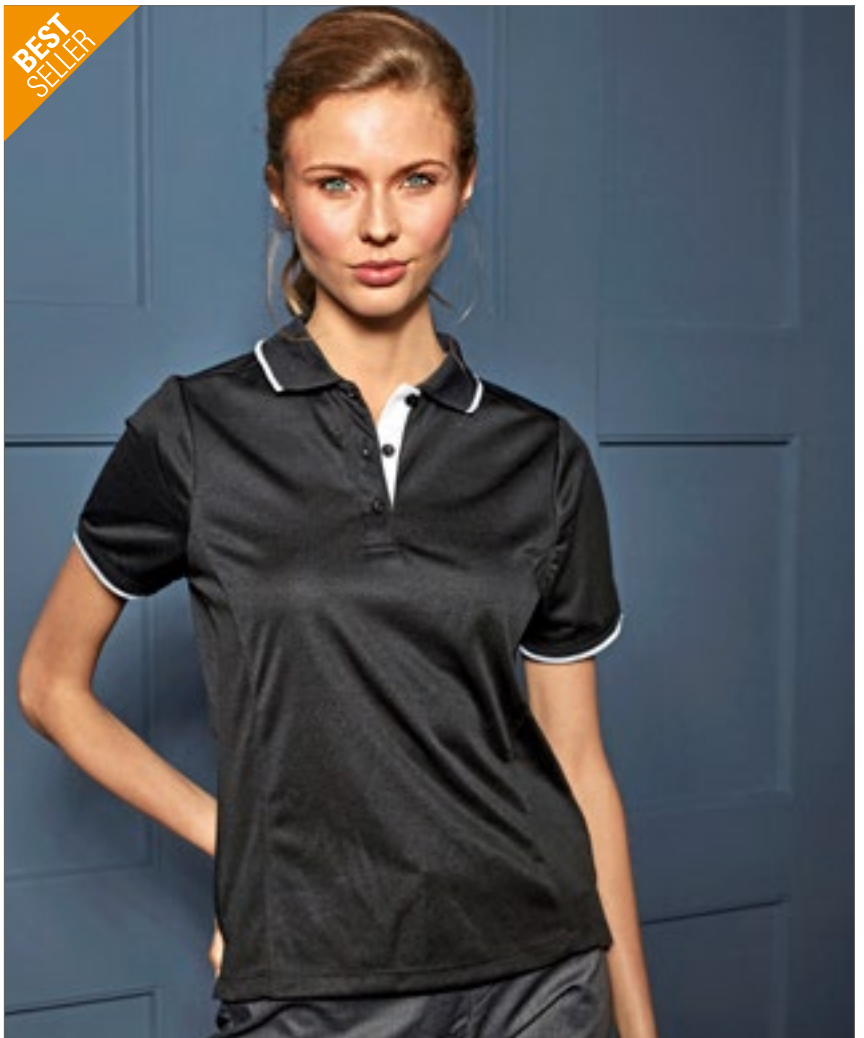

BEST SELLER