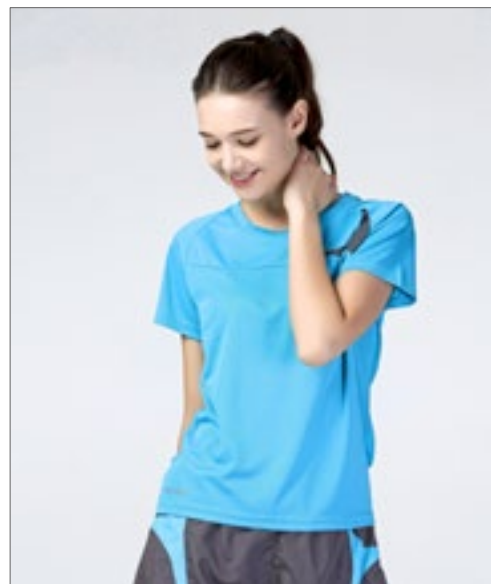

RT182F | S182F **Ladies` Dash Training Shirt**

100% Polyester
XS (8/34), S (10/36), M (12/38), L (14/40), XL (16/42)
140 g/m²

SPIRO

Ergonomisch ontworpen lichtgewicht trainingsshirt | Hoogwaardige stof met extra vochtcontrole | Zachte, atletische COOL DRY-stof | 140 g / m² Jaquard-gaas | Antibacteriële behandeling, antistatisch | Ademend en sneldrogend | Houdt de huid koel en comfortabel | Contour fit panelen met reflecterende piping | Ultrareflecterend opgedrukt SPIRO-logo | Ideaal laag kledingstuk