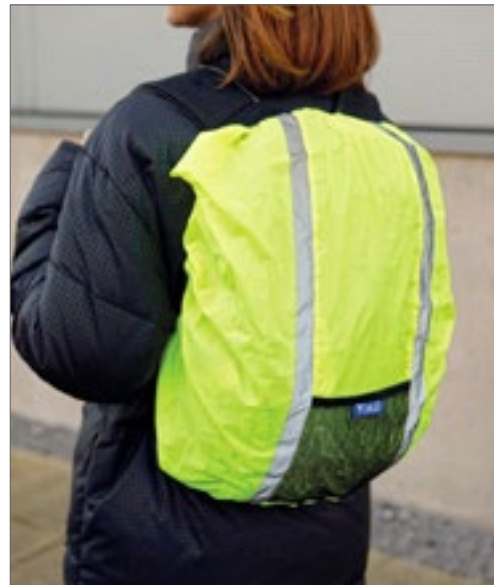

YK068 | HVW068
100% Nylon
One Size

High Visibility Waterproof Rucksack Cover

YOKO

Geschikt voor de meeste (20 - 25) liter rugzakken | Twee 25 mm verticale reflecterende banden om de zichtbaarheid in het donker te verbeteren | Voorvak van mesh | Elastische rand met eenvoudige bevestigingsmiddelen | Alle kleuren zijn 100% waterdicht met getapete naden aan de binnenkant | Waterdicht 150D PU gecoat nylon | Geschikt voor zeefdruk, transfer printen etc.