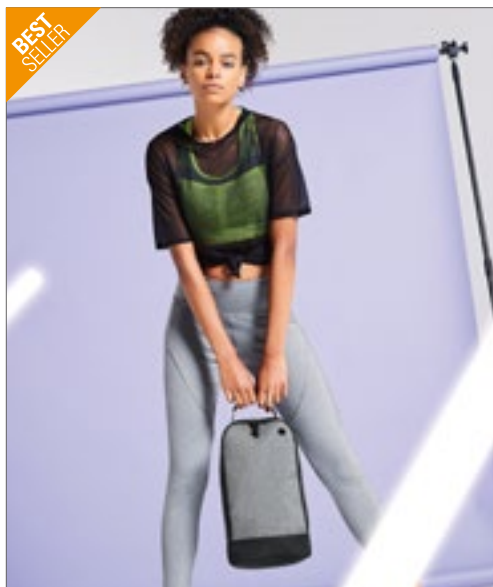

HALFAR
Starke Taschen.

HF4007 | 1814007 Shoe Bag Solution

Polyester
21 x 38 x 15 cm

Halfar

ANTHRACITE | BLACK | NAVY

Hoofdcompartiment met tweerichtingsritssluiting en decoratieve ventilatieogen | Draagriep | Levering zonder decoratie / inhoud