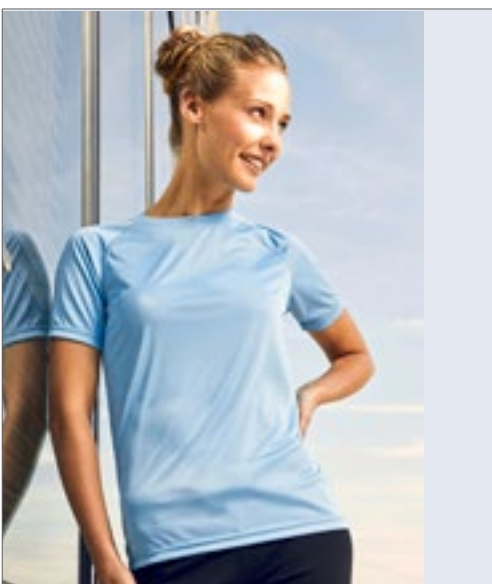

E3561 | 3561 **Women's Sports-T**
100% Polyester
XS, S, M, L, XL, XXL
125 g/m² Promodoro

ALASKAN BLUE	CRUSH ORANGE	FIRE RED	WHITE
WILD LIME			

Raglan functioneel T-shirt | Transpiratie absorberend | CoolDry uitrusting | Kleur Wit geschikt voor sublimatie-afdrucken | Licht taps toelopend | Interlock naden