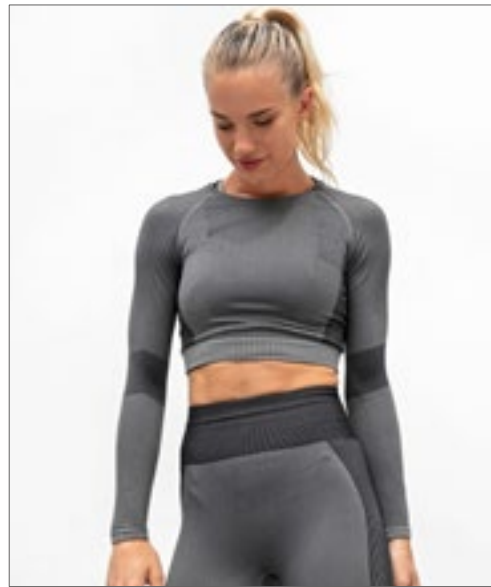

TL352 | TL352 **Ladies' Seamless Panelled Long Sleeve Crop Top**

68% Polyamide / 26% Polyester / 6% Elastaan (Light Pink/Purple: 76% Polyamide / 19% Polyester / 5% Elastaan)

XXS/XS, S/M, L/XL, XXL/3XL

280 g/m²

Tombo

Buisvormig | Single jersey | Getailleerde crop top met lange mouwen en naadloos breisel voor comfort | Raglan mouw | Binding van dezelfde stof bij de halslijn | Meerkleurig met panelen en gebreid tussen elke kleur | Tombo scheurlabel