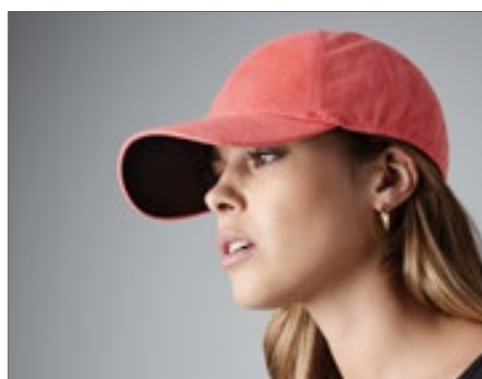

Beechfield
ORIGINAL HEADWEAR

CB558 | B558 **Seamless Performance Cap**

90% Polyester / 10% Elastaan

One Size

Beechfield

Naadloze constructie | Flexibel voor de perfecte pasvorm | Ademend microweefsel | Lichtgewicht | Elastische zweetband voor maximaal comfort | Volledig gesloten cap | Gestructureerd frontpaneel | Afscheurbaar label