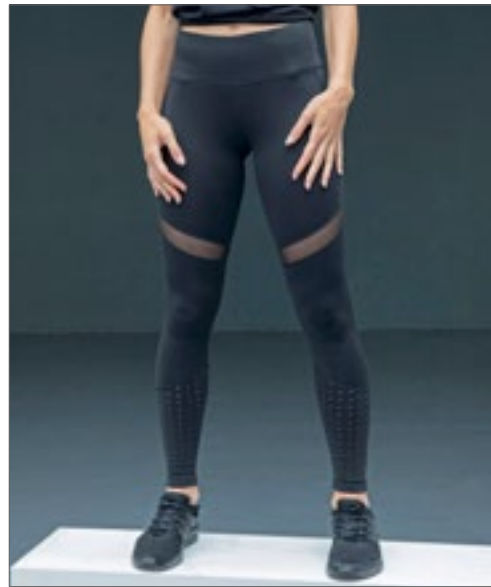

BLACK **LIGHT GREY**

Zachte single jersey stof | Bandje aan nek en armgaten in dezelfde stof | Brede racerrug met naar voren gerichte schouderaden | Lange gaasrug met split in het midden, die open of vastgebonden kan zijn | Gebogen achterste gedeelte waar het splitsen begint | Tombo scheurlabel | Lichaam: 145 g / m², mesh: 90 g / m²