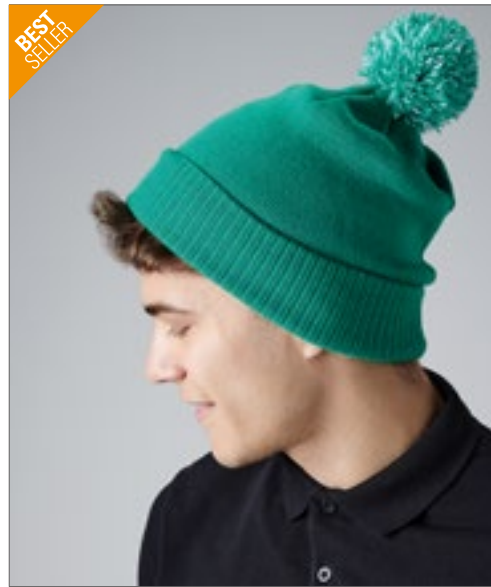

Beechfield
ORIGINAL HEADWEAR

CB450 | B450 **Snowstar® Beanie**

100% Acryl

One Size

Beechfield

BLACK/BRIGHT ROYAL	BLACK/CLASSIC RED	BLACK/GRAPHITE GREY
BLACK/LIME GREEN	BLACK/ORANGE	BLACK/WHITE
BLACK/YELLOW	BOTTLE GREEN/OFF WHITE	BRIGHT ROYAL/WHITE
BURGUNDY/OFF WHITE	CLASSIC RED/WHITE	FRENCH NAVY/LIGHT GREY
FUCHSIA/OFF WHITE	GOLD/BLACK	GRAPHITE GREY/LIGHT GREY
HEATHER GREY/BLACK	KELLY GREEN/WHITE	OFF WHITE/MOCHA
SKY BLUE/WHITE	SURF BLUE/OFF WHITE	WHITE/BLACK

100% Zachte Aanraking Acryl | Dubbellaags gebreid | Twee stijlen - met manchet of lohangend | Tweekleurige pompon | Geribbelde manchet | TearAway label voor gemak van rebranding