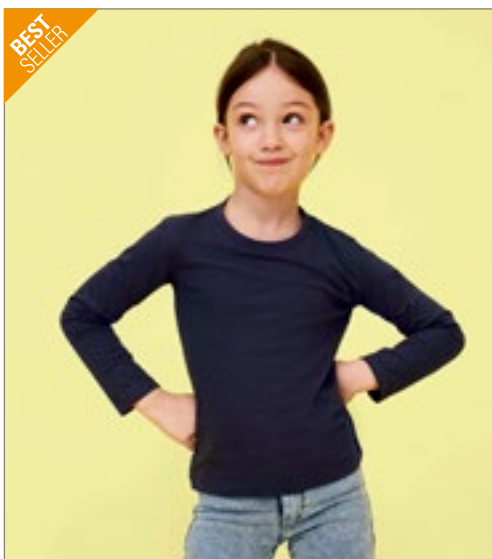

L02947 | 02947 Imperial Long Sleeve Kids T-Shirt

100% Katoen
4 (96/104), 6 (106/116), 8 (118/128), 10 (130/140), 12 (142/152) jaar
190 g/m² SOL'S

DEEP BLACK	FRENCH NAVY	GREY MELANGE	RED
ROYAL BLUE	WHITE		

Jersey 190; 100% halfgekamd ringbandgesponnen 100% Katoen | Schouder tot schouder nekband | Elastane geribde kraag | Ronde hals | Lange mouwen | Gesneden en genaaid | Afscheurbaar label