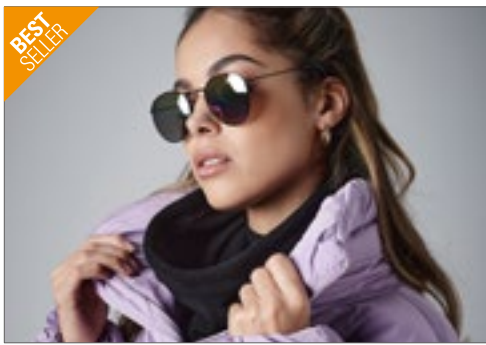

BEST SELLER

Beechfield
ORIGINAL HEADWEAR

suprafleece™

CB285 | B285 **Suprafleece® Snood/ Hat Combo**

100% Polyester
One Size
280 g/m²

Beechfield

Antipilling Suprafleece® | Uniek ontwerp voor twee doeleinden: kan worden gebruikt als hoed of nekkap | Elastisch trekkoord met knevel | Ultra-thermische stof - warmte zonder gewicht