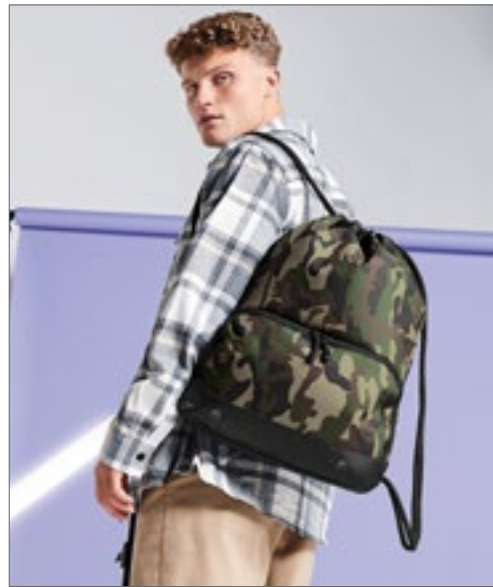

BagBase®

BG542 | BG542 **Athleisure Gymsac**

100% Polyester
35 x 49 x 9 cm

BagBase

BLACK	BLACK/BLACK	BRIGHT ROYAL
CLASSIC RED	FRENCH NAVY	FUCHSIA
GREY MARL	JUNGLE CAMO	LIME GREEN
MIDNIGHT CAMO	ORANGE	

Waterbestendige stof | Schoenenvak / natte zak | Groot hoofdvak | Authentieke metalen ventilatieogen | Houder voor waterfles | Dikke trekkoorden | 600D / 420D Polyester combinatie | TearAway label voor gemak van rebranding | Levering zonder inhoud / decoratie