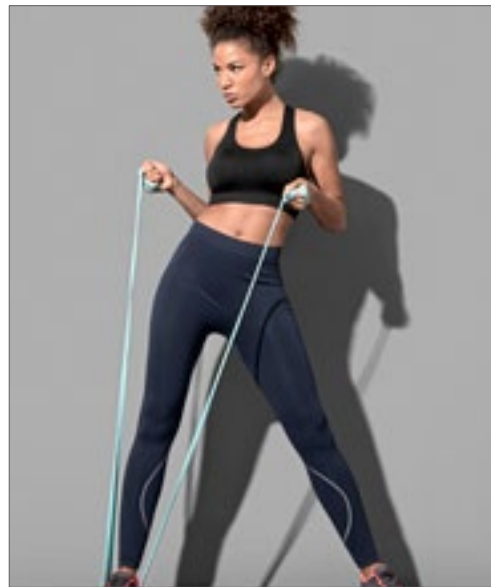

S8990 | ST8990 **Seamless Tights Women**

82% Nylon / 18% Elastaan
S, M, L, XL
 300 g/m²

Stedman®

BLACK OPAL BLUE MIDNIGHT GREY STEEL (SOLID)

Nauw aansluitende sportbroek voor vrouwen | Gemaakt van sneldrogende nylon-elastaan mengeling | Decoratieve contrastnaden | Flatlock-binnenbeen-naad | Maat en verzorgingslabel in de tailleband