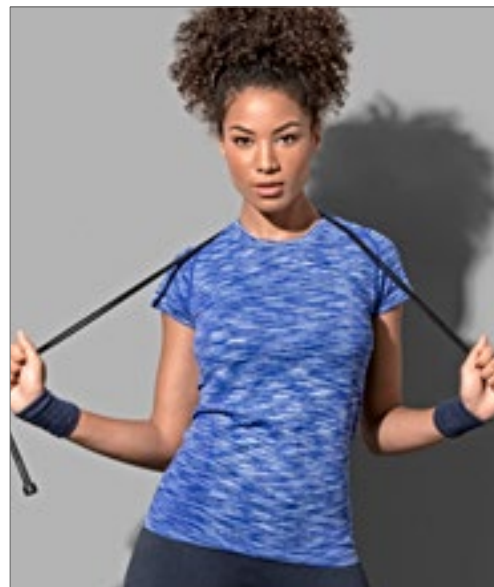

S8900 | ST8900 **Seamless Raglan T-Shirt Women**

58% Polyester / 42% Nylon
S, M, L, XL
140 g/m²

Stedman®

BLACK OPAL MELANGE | KING-BLUE MELANGE | KIWI MELANGE

Body fit | Jacquard | 2-kleurenpatroon | Raglan mouwen | Decoratieve Flatlocknaden | Neck drop met binding | Buisvormige stof | Maat en verzorgingslabel in de kraag