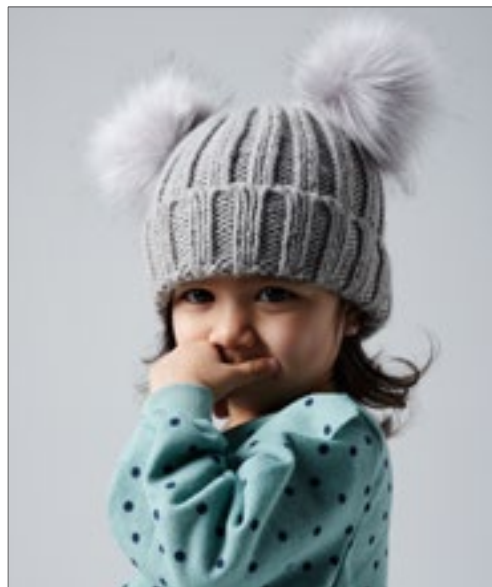

Beechfield
ORIGINAL HEADWEAR

CB414B | B414B **Junior Faux Fur Double Pom Pom Beanie**

100% Acryl
One Size

Beechfield

BLACK LIGHT GREY

100% zacht gesponnen acryl | TearAway label voor gemak van rebranding | Weelderig zwaar geribd breiwerk | Luxe nepbont pom poms | Niet-verwijderbare pom poms voor extra veiligheid | Omgeslagen design voor optimale decoratie