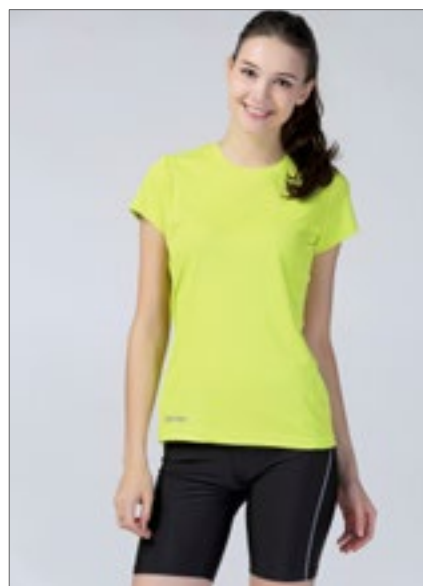

SPIRO

RT250M | S250M **Men's Bodyfit Base Layer Shorts**

80% Nylon / 20% Elastaan
XS/S, M/L, XL/XXL
200 g/m²

SPIRO

BLACK

QUICK DRY stof met vochtregulerende werking houdt de huid koel en comfortabel | Lichtgewicht | Contour-fit panelen met contrasterende beenpijp | Geavanceerde technologie | Microzachte atletische stretchstof | Sneldrogend verwijdert vocht van uw huid | Reflecterend SPIRO-afdruklogo op linkerzijde en 6 punten op rechteronderbeen aan achterzijde | Sleutelzakje midden op achterzijde | Ideaal kledingstuk om op te warmen