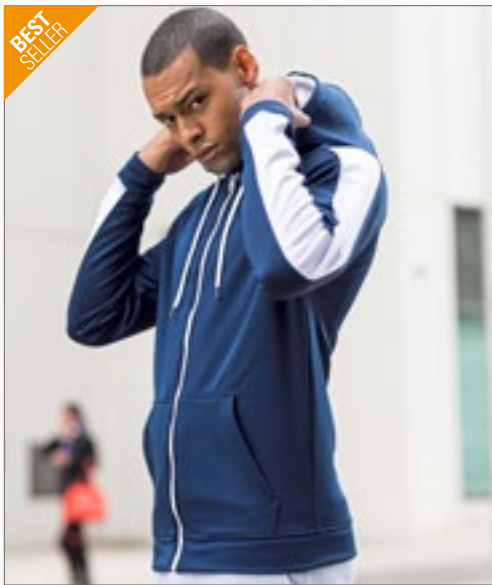

BEST
SELLER

Just Hoods
RWD's

NEW
COLOUR

JH066 | JH066 **Sports Polyester Zoodie**

100% Polyester
S, M, L, XL, XXL, 3XL
200 g/m²

Just Hoods

FIRE RED/JET BLACK	JET BLACK/ARCTIC WHITE	JET BLACK/FIRE RED
OXFORD NAVY/ARCTIC WHITE	ROYAL BLUE/JET BLACK	STEEL GREY (SOLID)/JET BLACK

Sportieve pasvorm | Hoodie met volledige contrasterende kunststof rits | Tweedraads gestikte boord | Raglanmouwen met contrastpaneel | Contrast trekkoorden | Capuchon met drie panelen en contrasterende binnenkant | Geborstelde fleecce aan de binnenzijde | Eenvoudig tear-out label maakt het perfect voor rebranding