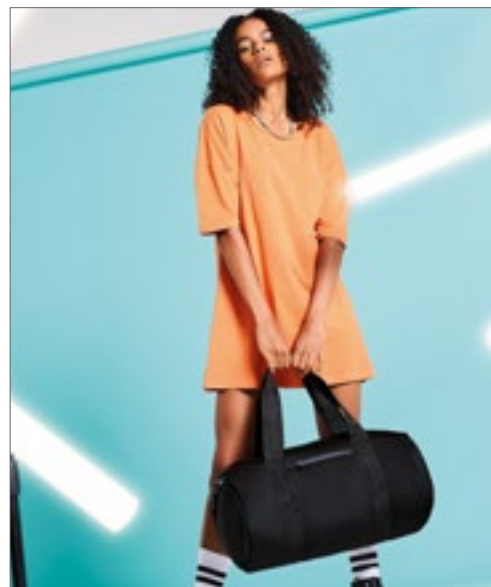

SOL'S
the fair spirit

LB01204 | 01204 **Barrel Bag Tribeca**

100% Katoen
45 x 25 x 25 cm

SOL'S Bags

BLACK/NEON LIME | NEON LIME/ROYAL BLUE | RED/WHITE
ROYAL BLUE/ORANGE | WHITE/FRENCH NAVY

Trendy en zachte multifunctionele tas | Contrasterende draaggrepen | 1 zijvak en 1 voorvak | Inhoud: 22 liter | Levering zonder inhoud / decoratie