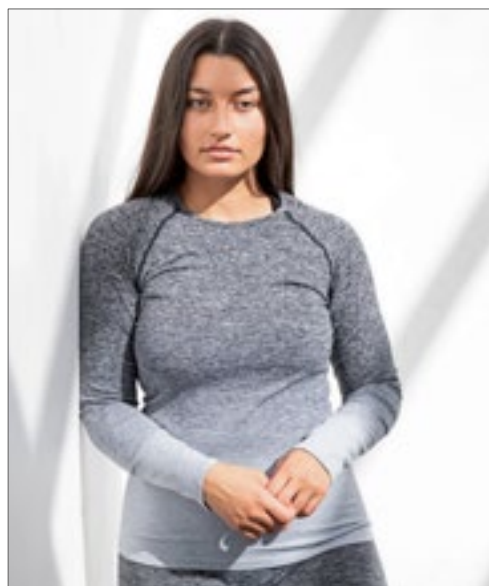

TL304 | TL304 **Ladies' Seamless Fade Out Long Sleeved Top**

60% Nylon / 32% Polyester / 8% Elastaan

XXS/XS, S/M, L/XL

265 g/m²

Tombo

DARK GREY - LIGHT GREY MARL | **PURPLE - LIGHT GREY MARL**

Een getailleerde top met lange mouwen en ronde halslijn en een hoge rek. | Naadloos gebreid voor comfort | Binding van dezelfde stof in de nek | Raglan-mouwen met flatlock-stiksels | Buisvormige single-jersey stof met vervagende / ombre-kleuren | Blinde steek aan de zoom | Duimgaten bij binnenmanchetten | Tombo scheurlabel