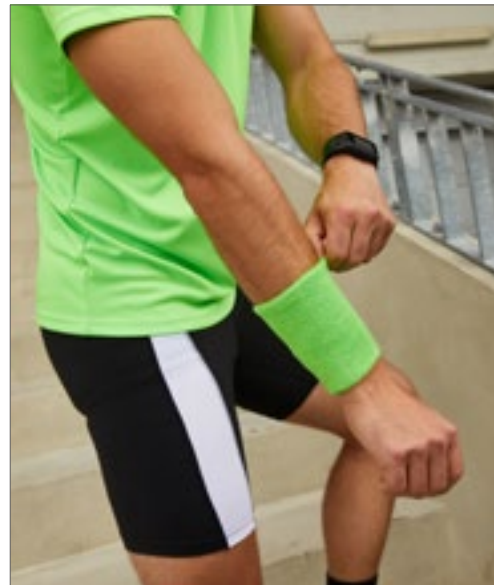

MB044 | MB044 **Sporty Wristband**

80% Katoen / 20% Elastaan

One Size

Myrtle beach

AQUA	BLACK	GOLD YELLOW	GREEN
LIGHT BLUE	LIGHT GREY	LIGHT PINK	LIGHT YELLOW
LIME GREEN	NAVY	ORANGE	PINK
RED	ROYAL	TURQUOISE	WHITE

Extra brede polsband van badstof | Afmeting: 12 cm breed