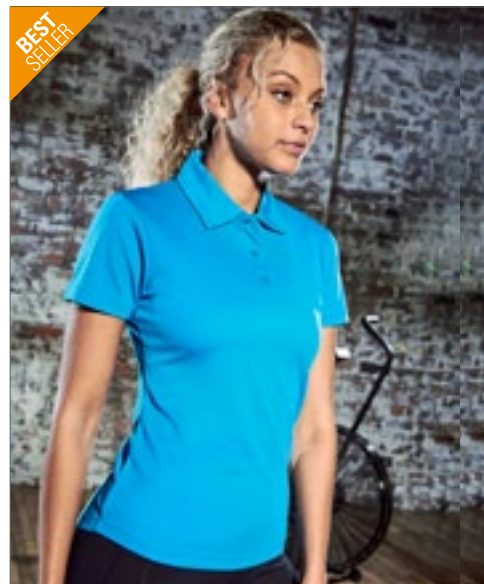

JustCool
AWDis

JC045 | JC045 Women`s Cool Polo

100% Polyester
XS, S, M, L, XL, XXL
140 g/m²

Just Cool

ARCTIC WHITE	JET BLACK

BURGUNDY	FIRE RED	FRENCH NAVY	HEATHER GREY (SOLID)
HOT PINK	LIME GREEN	PURPLE	ROYAL BLUE
SAPPHIRE BLUE	SUN YELLOW		

Ingezet mouwontwerp met drie knopenlijst | Zelfgekleurde knoppen | AWD's eigen Neoteric™ -weefselstructuur met inherente wickability | Nekband in dezelfde stof met tape | Tweedraads gestikte boord | Kraag en manchetten van dezelfde stof | Eenvoudig afscheurlabel maakt het perfect voor rebranding | UPF 40+ UV-bescherming

JustCool
AWDis