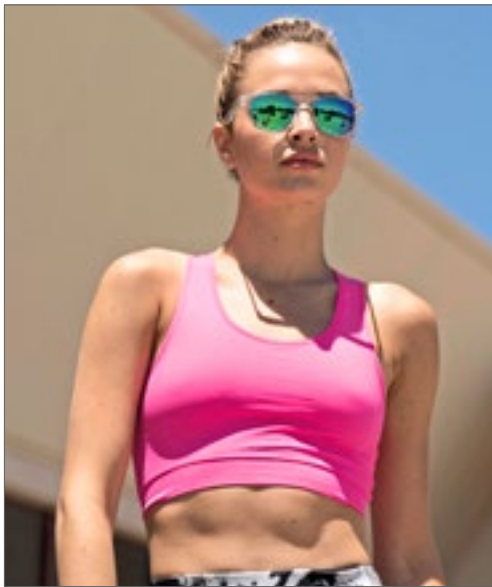

SF235 | SK235 **Women's Work Out Cropped Top**
65% Polyamide / 31% Polyester / 4% Elastaan (Neon Pink: 92% Polyamide / 8% Elastaan)
XS, S, M, L
280 g/m² SF Women

BLACK **NEON PINK**

Racer back | Getailleerde crop top | Verwijderbaar SF (Skinnifit) label - nieuw, scheurbaar | Gebreide stof voor stretch, comfortabele pasvorm en vormvastheid