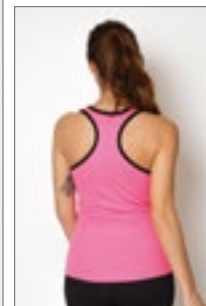

100% Polyester
S, M, L, XL
150 g/m²

Nath

BLACK/YELLOW FLUOR	FUCHSIA FLUOR/BLACK	GREEN FLUOR/NAVY
NAVY/ORANGE FLUOR	WHITE/ROYAL FLUOR	

Sporttanktop voor watersport met contrast bij kraag en armsgaten | Quick Dry technologie | Wasbaar op 60 graden