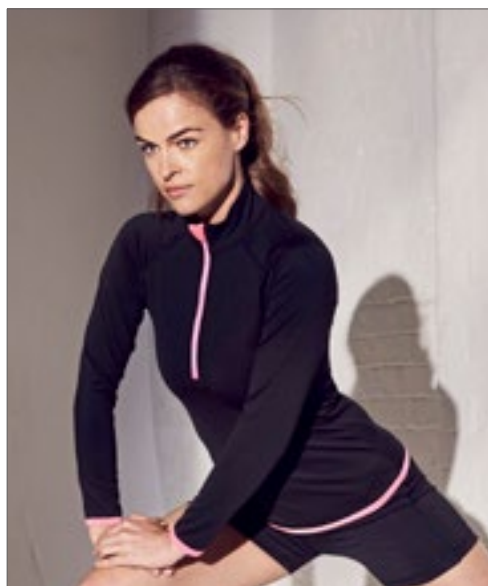

AWDis' eigen CoolFit Poly Elastane stof die je lichaam omhelst en vocht uitademt om je droog te houden. | Strakke pasvorm | Reflecterend lipje achter in de nek houdt de snoeren van de oortelefoon op zijn plaats | Contrasterende binding in dezelfde stof bij de rits, manchetten en zoom | Raglan mouwontwerp zorgt voor bewegingsvrijheid | ½ rits met opstaande kraag voor warmte | Kinbescherming vermindert irritatie | Eenvoudig afscheurlabel maakt het perfect voor rebranding | UPF 40+ UV-bescherming