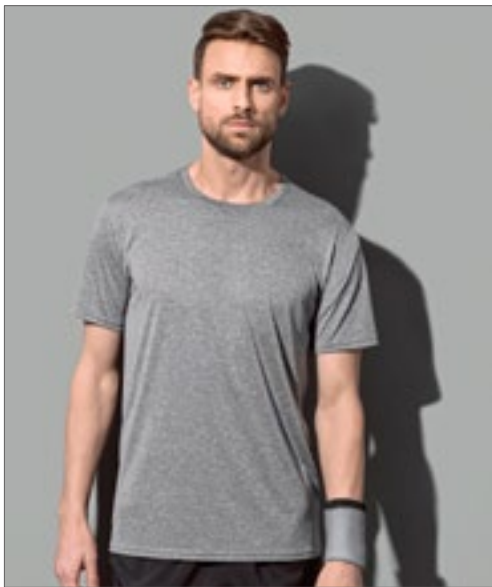

S8120 | ST8120 **Intense Tech Women**

100% Polyester
S, M, L, XL
140 g/m²

Stedman®

ANTHRA HEATHER | GREY HEATHER | MARINA HEATHER

100% actief-droog polyester | Body fit | Jacquard | Heide look | Slanke kraag van dezelfde stof | Decoratieve flatlock schouderaden | Nekband | Zijnaden | Klein label in de kraag | Onderhoudslabel in de zijnaad