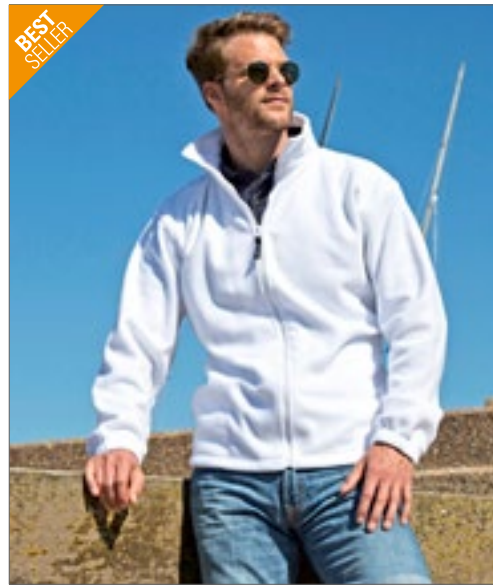

RT36A | R036X **Polarthem™ Jacket**

100% Polyester
XS, S, M, L, XL, XXL, 3XL
330 g/m²

Result

XS, S, M, L, XL, XXL, 3XL
BLACK NAVY

XS, S, M, L, XL, XXL
BURGUNDY FOREST NATURAL ORANGE
OXFORD GREY RED ROYAL WHITE

Zwaar fleece van 100% polyester | Anti-pilling | Atletische pasvorm / stretchy pasvorm | Volledige ritsluiting vooraan | 2 grote voorzakken met gestikte contour | Elastische manchetten | Verstelbare schokkoord, EN14682 goedgekeurd