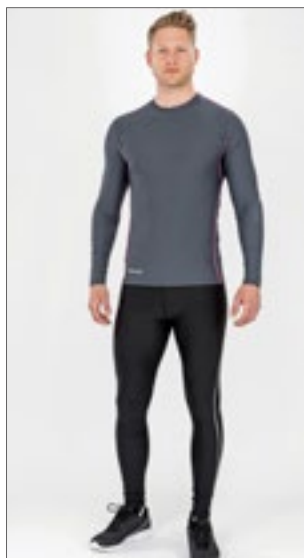

RT251M | S251M **Men's Bodyfit Base Layer Leggings**

80% Nylon / 20% Elastaan
XS/S, M/L, XL/XXL
200 g/m²

SPIRO

BLACK

QUICK DRY stof met vochtregulerende werking houdt de huid koel en comfortabel | Contour fit panelen met contraststiksels | Geavanceerde technologie | Sneldrogend verwijdert vocht van uw huid | Microzachte atletische stretchstof | Ultra reflecterend SPIRO-logo op linkerzij plus achterkant van de enkel | Sleutelzakje midden op voorzijde | Ideaal kledingstuk om op te warmen | Flat lock Steek zijnaden met contraststeek | Elastische tailleband en trekkoord