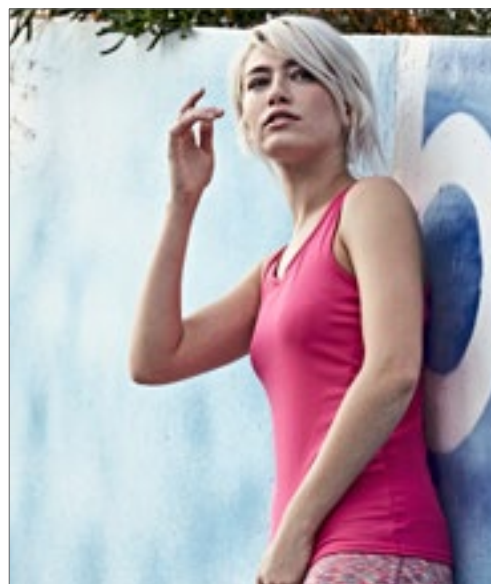

F553 | 61-418-0 **Ladies Performance Vest**

100% Polyester
XS, S, M, L, XL, XXL
140 g/m²

Fruit of the Loom

AZURE BLUE	BLACK	BRIGHT YELLOW	DEEP NAVY
FUCHSIA	LIME	RED	ROYAL BLUE
WHITE			

100% getextureerd polyester voor vochtafvoer en snelle droging van het materiaal | Gevormde zijnaeden voor een vrouwelijke pasvorm | Racer rug styling | Boord en armgaten in dezelfde stof | Gedrukt neklabel voor comfort