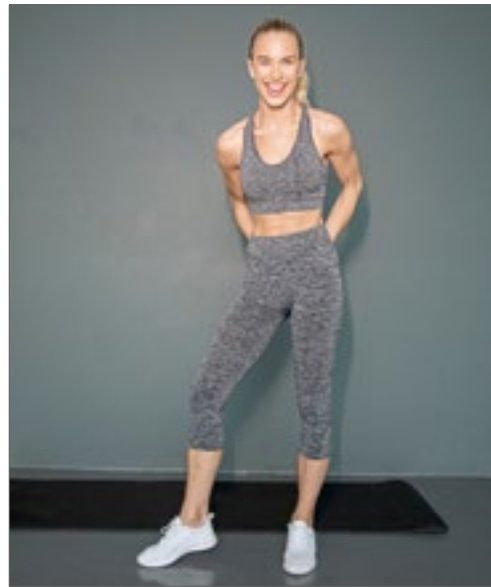

TL306 | TL306 **Ladies' Seamless Cropped Leggings**

60% Nylon / 32% Polyester / 8% Elastaan
XXS/XS, S/M, L/XL
265 g/m²

Tombo

DARK GREY MARL

NAVY-BLUE MARL

PURPLE MARL

Buisvormig | Single jersey | Getailleerde, 3/4 getailleerde stretch legging met hoge taille | In solide mergelstof | Naadloos gebreid voor comfort | Blinde stiksels bij de zoom en volwassen tailleband | Tombo scheurlabel