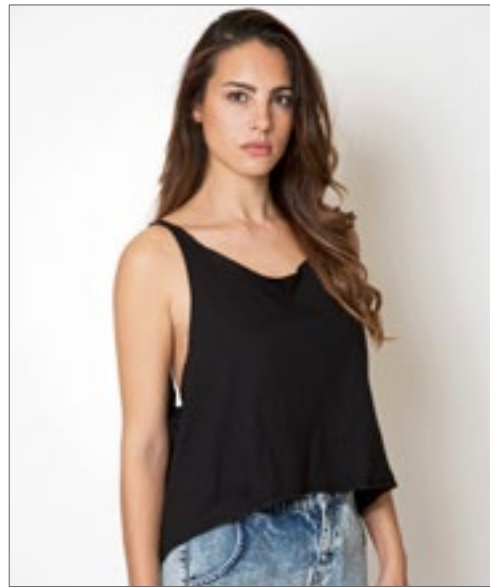

NH281 | SHAKI **Woman Shaki Top**

100% Polyester (Black, White: 100% Katoen)
XS, S, M
140 g/m²

Nath

In de kleuren met polyester voelen aan als katoen | Los, comfortabel gesneden | Extra wijde hals en mouwen | Twee ingevoerde riemen om te knopen | Blote rugzijde | Kort knippen | Relax fit