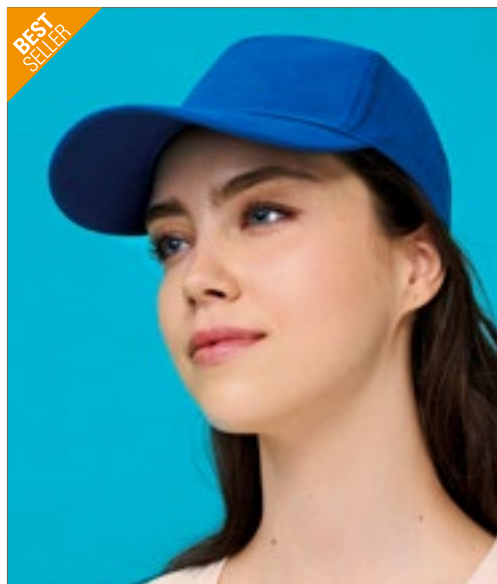

LC88110 | 88110 **Cap Sunny**

100% Katoen
One Size
180 g/m²

SOL'S

AQUA	ARMY/BEIGE	BEIGE/WHITE
BLACK	BOTTLE GREEN	DARK GREY (SOLID)
DARK GREY (SOLID)/LIGHT GREY (SOLID)	FRENCH NAVY	FRENCH NAVY/WHITE
FUCHSIA	GOLD	KELLY GREEN
ORANGE	RED	RED/WHITE
ROYAL BLUE	ROYAL BLUE/WHITE	SKY BLUE
WHITE		

Licht geborsteld katoen | 5 paneel | Voorgevormde piek | 4 geborduurde ventilatieogjes | Verstelbare zelfgrijpende rugsluiting