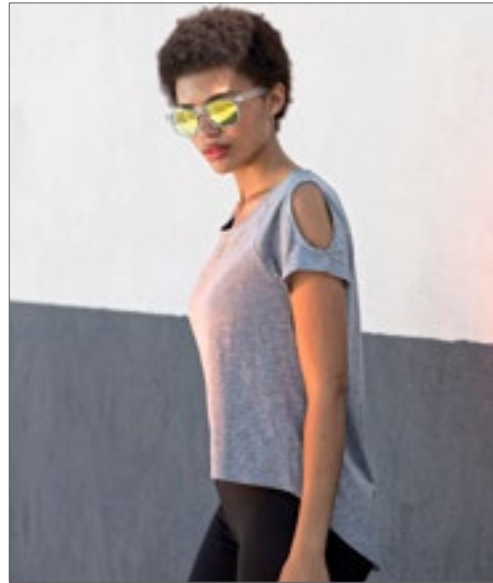

SF233 | SK233

Women's Drop Tail T

60% Katoen / 40% Polyester (Heather Grey: 85% Katoen / 15% Viscose)
XS, S, M, L, XL, XXL
140 g/m²

SF Women

BLACK HEATHER GREY WHITE

Single jersey | Raglan T-shirt met korte mouwen voor dames | Drop staart en uitgesneden schouders | Verwijderbaar SF (Skinnifit) label | Tweelingnaald stiksels aan hals, zoom en mouw