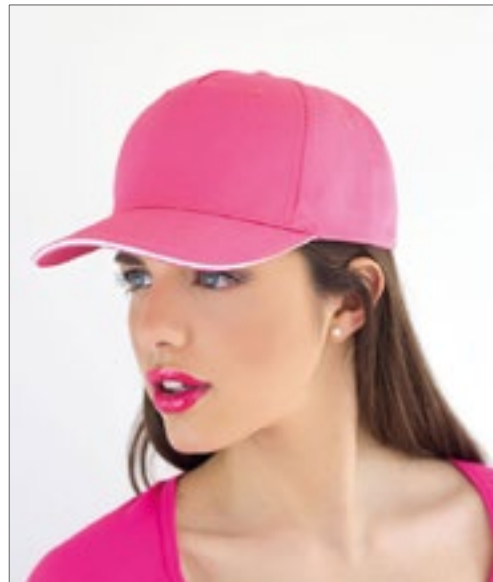

AT500 | SFSW **Start Five Sandwich Cap**

100% Katoen
One Size

Atlantis

BLACK/WHITE	BURGUNDY/WHITE	ECRU/NAVY
GREEN/WHITE	GREY/WHITE	KHAKI/NAVY
LIGHT BLUE/WHITE	NAVY/WHITE	ORANGE/WHITE
PINK/WHITE	RED/WHITE	ROYAL/WHITE
WHITE/NAVY	YELLOW/WHITE	

5 vlakken | Klittenbandsluiting | Polyester zweetband | Sandwich | Geborduurde oogjes | Gestructureerd frontpaneel | Voorgebogen klep | 6 stiksels op vizier