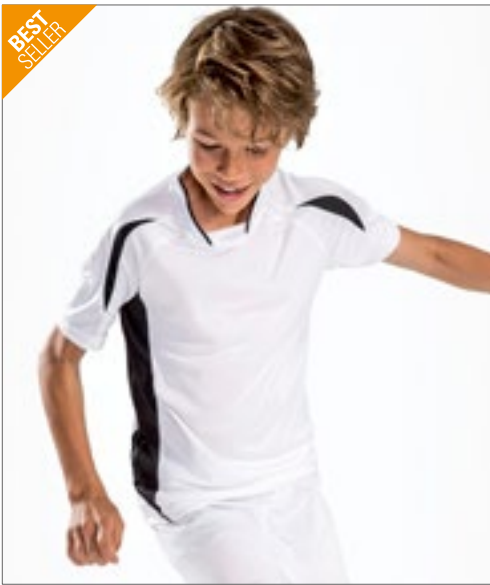

Elastische tailleband met contrasterend trekkoord | Contrasterende mesh inzetstukken | Ademend polyester

SOL'S
the fair spirit

LT01639 | 01639 **Shortsleeve Shirt Maracana 2 Kids**

100% Polyester
6, 8, 10, 12 jaar
140 g/m²