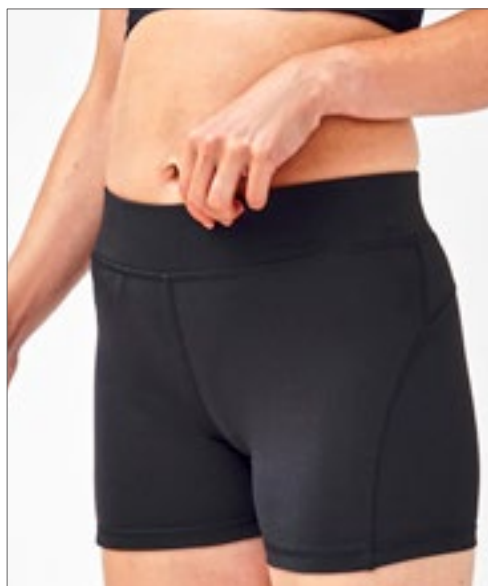

JustCool
AWDis

JC083 | JC083 Men's Cool Sports Legging

88% Polyester / 12% Elastaan

S, M, L, XL, XXL

180 g/m²

Just Cool

JET BLACK

Strakke pasvorm | Elastische tailleband | Platte stiksels met platte randen | Platte naden voor minder irritatie | Ideaal laag kledingstuk | Eenvoudig afscheurlabel maakt het perfect voor rebranding | UPF 30+ UV-bescherming