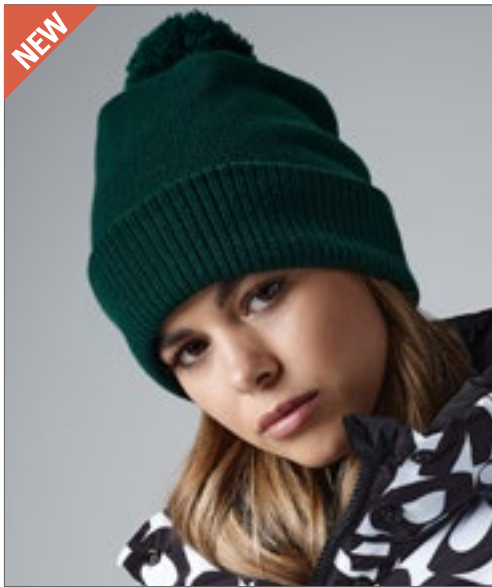

Beechfield
ORIGINAL HEADWEAR

CB439 | B439 **Thermal Snowstar® Beanie**

100% Acryl, Binnen: 100% Polyester

One Size

Beechfield

BLACK	BOTTLE GREEN	BRIGHT ROYAL	CHARCOAL
CLASSIC RED	FLUORESCENT ORANGE	FLUORESCENT YELLOW	FRENCH NAVY

100% zacht aanvoelend acryl, voering van 100% polyester microfleece | Geribde manchet | Dubbele stijl - manchet of omgeslagen rand | Pompon in dezelfde kleur | Voering van microfleece voor comfort en warmte | TearAway-label voor makkelijkje rebranding