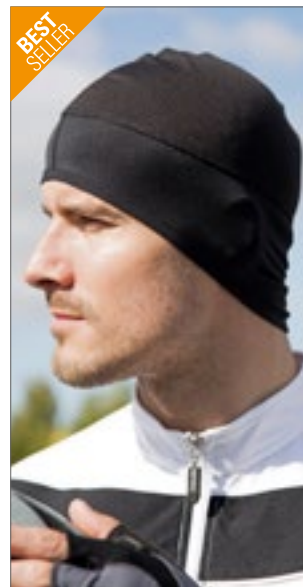

BEST SELLER

RT263 | S263X **Bikewear Winter Hat**

Bovenste panel: 90% Polyester / 10% Elastaan, onderste panel: 92% Polyester / 8% Elastaan

One Size
240 g/m²

SPIRO

BLACK

Combinatie van geborstelde stof | Flatlock naden | Ademende contour fit panelen | Reflecterende print aan achterzijde | Oorkleppen