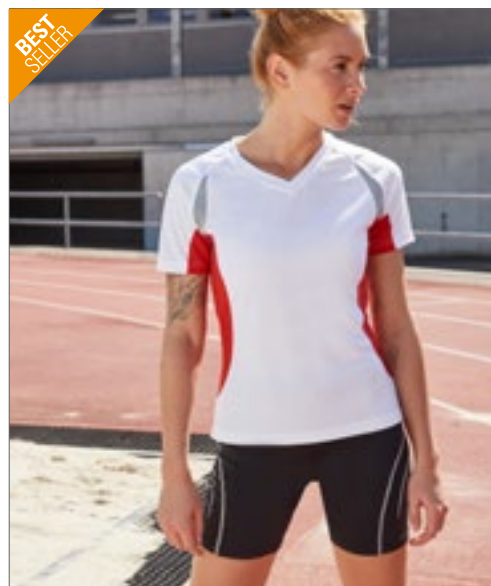

BEST SELLER

JAMES & NICHOLSON

JN390 | JN390 **Ladies' Running-T**

100% Polyester
S, M, L, XL, XXL
140 g/m²

James+Nicholson

Ademend hardloophshirt voor dames | Wicking, sneldrogend, licht en comfortabel | Contrast inzetstukken | Reflecterende overdracht en leidingen | TOPCOOL® | Micropolyester verwijdert vocht uit de huid | Iets getailleerd | V-hals