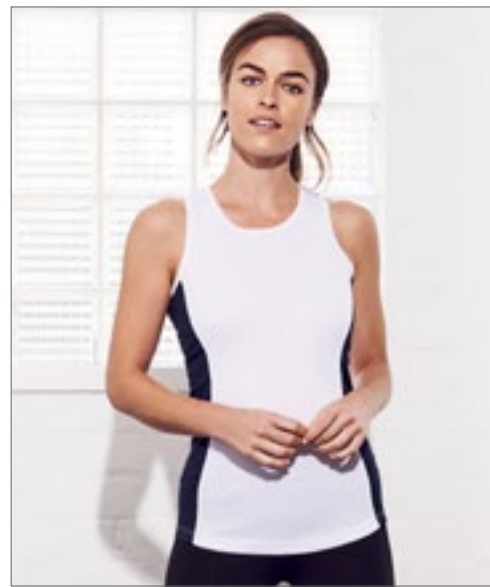

JustCool
AWDis

JC008 | JC008 **Men's Cool Contrast Vest**

100% Polyester
S, M, L, XL, XXL
140 g/m²

Just Cool

ARCTIC WHITE/FRENCH NAVY	CHARCOAL (SOLID)/LIME GREEN	FIRE RED/ARCTIC WHITE
FRENCH NAVY/ARCTIC WHITE	JET BLACK/ARCTIC WHITE	JET BLACK/FIRE RED
ROYAL BLUE/ARCTIC WHITE	SAPPHIRE BLUE/ARCTIC WHITE	

Inzetstukken op de zijkant in contrastkleuren | Active fit | AWDIs ,eigen Neoteric™ textuurweefsel met inherente wickability | Binding van dezelfde stof rond de hals en armgaten | Gebogen achterzoom | Eenvoudig afscheurlabel maakt het perfect voor rebranding | Wereldwijd Verantwoordelijk Gecertificeerde Productie (WRAP) gecertificeerde productie | UPF 40+ UV-bescherming

JC016 | JC016 **Women's Cool Contrast Vest**

100% Polyester
XS, S, M, L, XL
140 g/m²

Just Cool

ARCTIC WHITE/FRENCH NAVY	FIRE RED/ARCTIC WHITE	FRENCH NAVY/ARCTIC WHITE
HOT PINK/JET BLACK	JET BLACK/ARCTIC WHITE	JET BLACK/ELECTRIC PINK
JET BLACK/FIRE RED	SAPPHIRE BLUE/ARCTIC WHITE	

Inzetstukken op de zijkant in contrastkleuren | Girlie fit | Racer terug stijl | Afgeronde zoom voor extra comfort | AWDIs ,eigen Neoteric™ textuurweefsel met inherente wickability | Binding van dezelfde stof rond de hals en armgaten | Eenvoudig afscheurlabel maakt het perfect voor rebranding | Wereldwijd Verantwoordelijk Gecertificeerde Productie (WRAP) gecertificeerde productie | UPF 40+ UV-bescherming