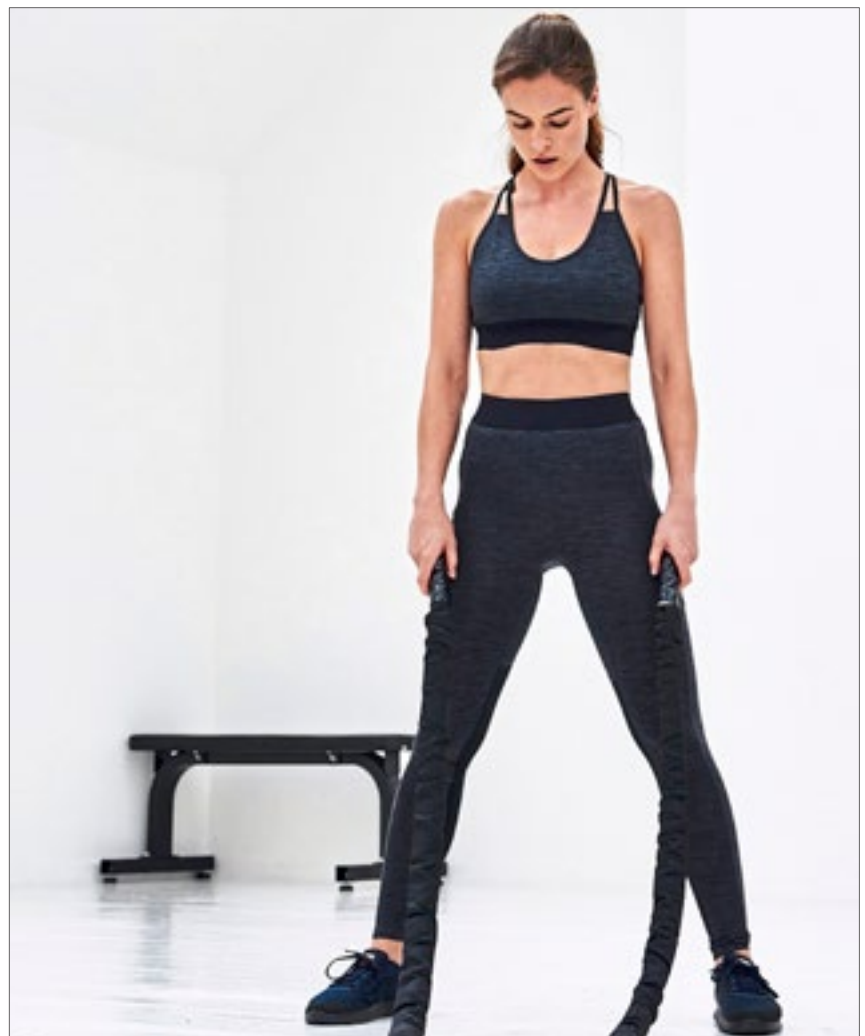

92% Polyester / 8% Elastaan

XS, S, M, L, XL

210 g/m²

Just Cool

BLACK SLATE MELANGE

GREY MELANGE

OCEAN MELANGE/OCEAN

Polyester/elastaan gemengd weefsel | Contrasterende panelen | Platte stiksels voor comfort | Active fit | Wicking sneldrogende stof | Bedrukbaar elastiek in de taille | Zakken in zijpanelen