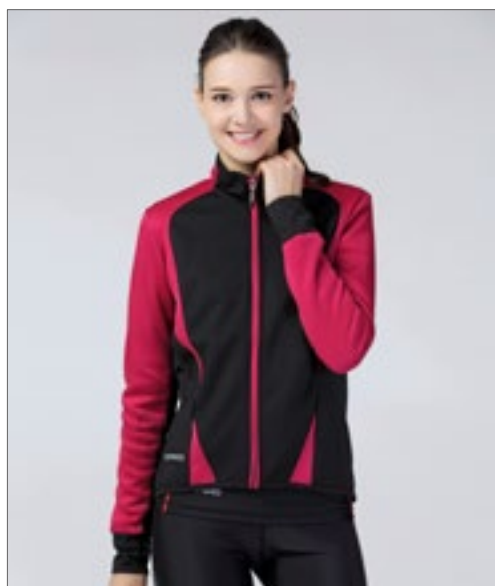

RT256F | S256F **Ladies' Freedom Softshell Jacket**

100% Polyester, Zijpanelen & boord: 92% Polyester / 8% Elastaan
XS (8/34), S (10/36), M (12/38), L (14/40), XL (16/42)
310 g/m²

SPIRO

2-laags Softshell jas | Buitenlaag: 100% polyester met sneldrogende eigenschappen | Binnenlaag: 100% fleecce 310 g / m² | Zijpanelen en manchetten: 92% polyester / 8% elastaan | Ademende contour fit panelen | Volledige ritssluiting vooraan met binnenste stormflap | Opstaande kraag | Duim manchet | Achterzak met zelfsluitende waterdichte ritssluiting en reflecterende print detail | Langere achterwand | Gevormde taille | Mediaspeler maas in de media | Zacht atletisch stretchmateriaal | Ademend en winddicht | Coördineert met alle SPIRO BIKEWEAR en sportkleding | Douchebestendig | Reflecterend, opgedrukt SPIRO-logo rechtsonder