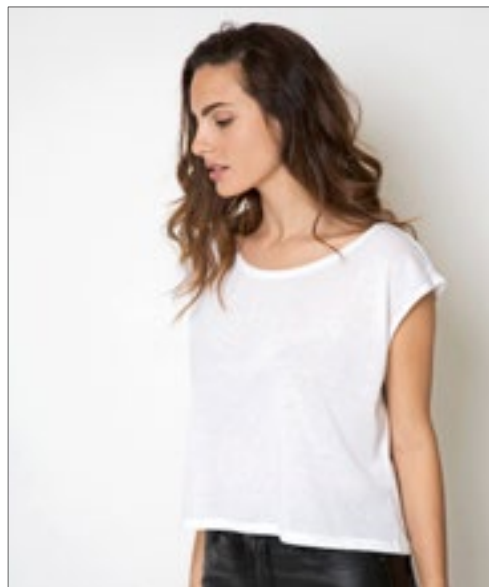

SOL'S
the fair spirit

L01703 | 01703 **Maeva Tee-Shirt**

100% Polyester
XS/S (0), M/L (1), XL/XXL (2)
130 g/m²

SOL'S

BLACK	CARIBBEAN BLUE	NEON CORAL	NEON GREEN
NEON YELLOW	WHITE		

Licht topje, korte mouwen | Diepe ronde halslijn | Geschikt voor kleursublimatie