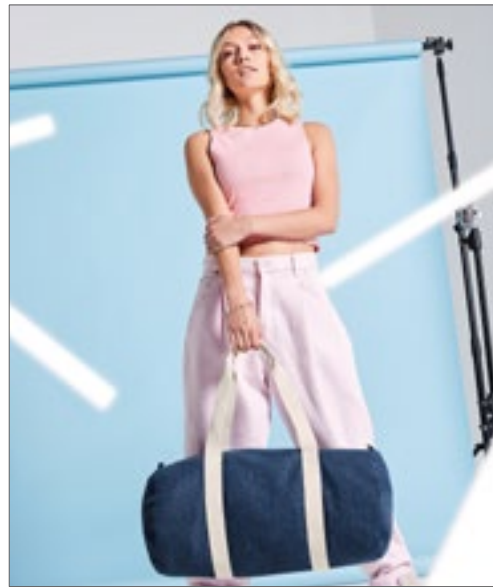

BagBase®

BG646 | BG646

Denim Barrel Bag

25 x 50 x 25 cm

BagBase

DENIM BLUE LIGHT DENIM

100% zachte katoenen denim | TearAway label voor gemak van rebranding | Hoofdcompartiment met ritssluiting | Katoenen draagbanden | Kan met de hand of over de schouder gedragen worden | Levering zonder inhoud / decoratie