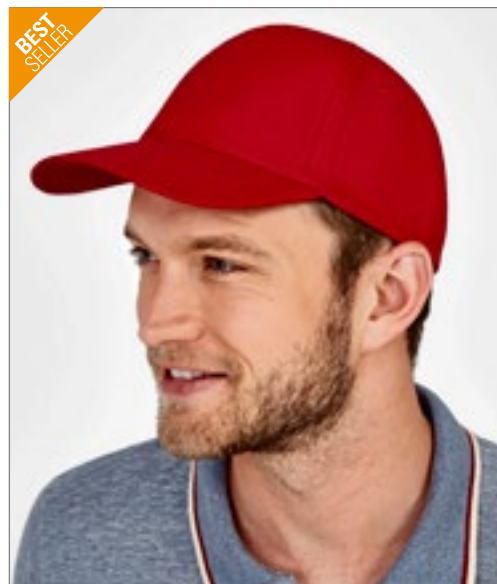

BEST SELLER

LC88119 | 88119 **Five Panel Cap Buzz**

100% Katoen
One Size
150 g/m²

SOL'S

APPLE GREEN	ATOLL BLUE	BLACK	DARK GREY (SOLID)
FOREST GREEN	FRENCH NAVY	FUCHSIA	GOLD
KELLY GREEN	ORANGE	RED	ROYAL BLUE
SAND	SKY BLUE	WHITE	

Katoen twill | Voorgevormde piek | Verstelbare zelfgrijpende rugsluiting | 2 geborduurde ventilatieoogjes