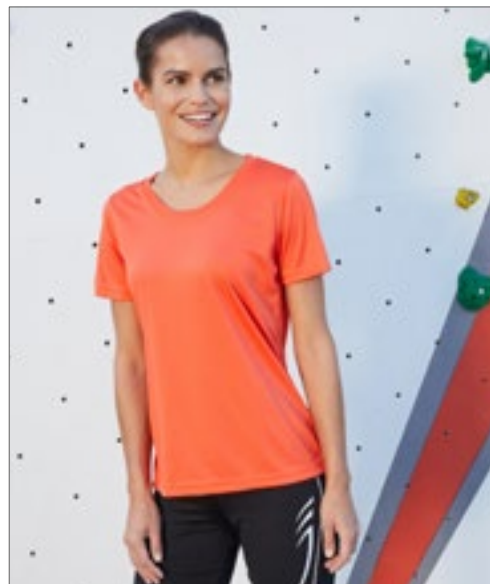

Functioneel T-Shirt voor vrije tijd en sport | Fijne single jersey | Rechte vorm | Nekband | Tweelingnaald stiksels op schouders, nek- en armlijnen | Ademend | Vochtregulerend | Snel drogend

JAMES & NICHOLSON