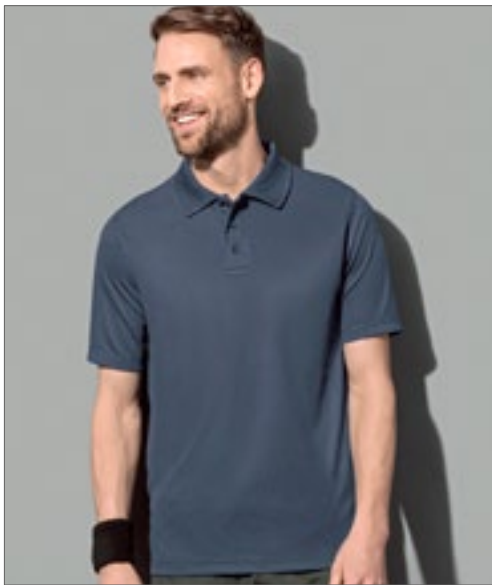

Stedman
collection

S8450 | ST8450

Active 140 Polo

100% Polyester
S, M, L, XL, XXL
140 g/m²

Stedman®

BLACK OPAL	CRIMSON RED	MARINA BLUE	WHITE

Bird-eyelet mesh | Contrast nekband (cybergeel) | Rekbare stof | Decoratieve flatlock naden | Ribkraag | Geen manchetten op mouwen | Drie toon-op-toon knoppen | Zijnaden | Onderhoudslabel in de zijnaad | Klein label in de kraag | Wasbaar op 40 ° C | Normale pasvorm