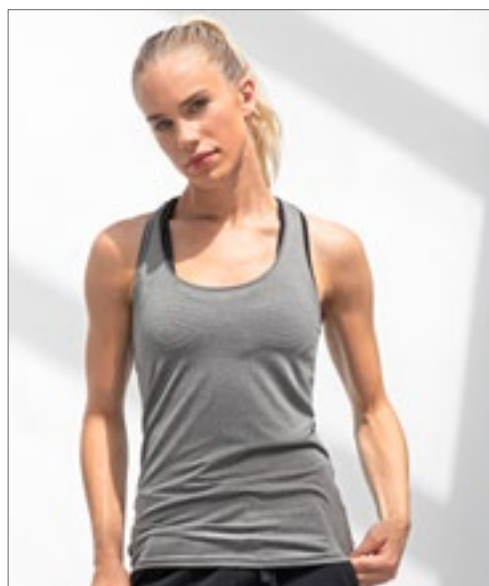

TL506 |TL506 **Ladies' Racer Back Vest**

90% Polyester / 10% Elastaan
XS, S, M, L, XL
150 g/m²

Tombo

BLACK **GREY MARL** **PURPLE MARL**

Vest met aansluitende pasvorm, met gevormde zijnaden | Flatlock stiksels | Tear-out label