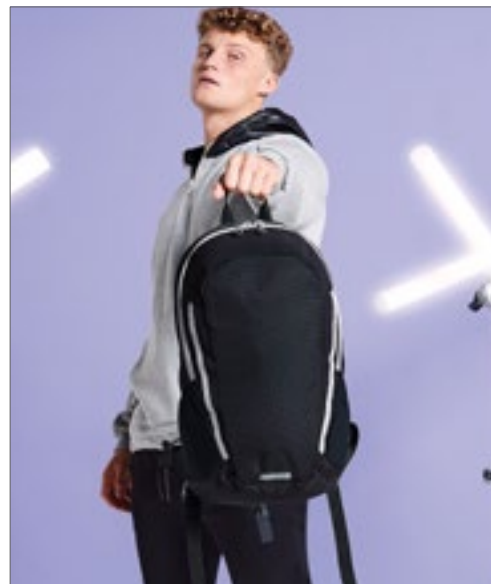

BagBase

BG615 | BG615 **Urban Trail Pack**

100% Polyester
31 x 48 x 19 cm

BagBase

BLACK/LIGHT GREY	FRENCH NAVY/SAPPHIRE BLUE

600D Polyester Keperstof / 300D Polyester | TearAway label voor gemak van rebranding | Binnenzak met ritssluiting | Interne steekzak | Elastische zijvakken | Lussen voor webbing-bijlagen | Reflecterende accenten | Gewatteerd achterpaneel | Levering zonder inhoud / decoratie