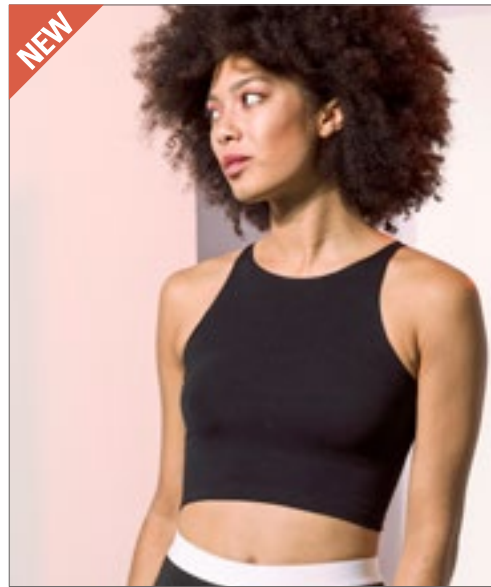

SF106 | SK106 **Women's Cropped Top**
93% Katoen / 7% Elastaan
XS, S, M, L, XL
190 g/m² SF Women

BLACK **WHITE**

Single jersey | Crop top | Halterhals voor en achter | Stiksels met tweelingnaald op zoom, nek en armsgaten | Uitscheurbaar label