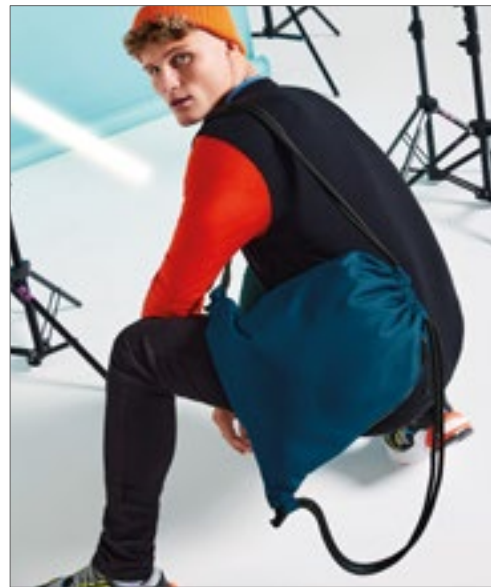

BagBase

BG281 | BG281 **Recycled Gymsac**

100% Polyester
40 x 48 cm

BagBase

BLACK	CLASSIC RED	MILITARY GREEN	MUSTARD
PETROL	PURE GREY		

100% gerecycled 300D polyester | Afscheurbaar label | Verborgen opbergvak | Zelfklevende koordlussen voor eenvoudige decoratie | Cord zip pullers met reflecterende details | Dikke trekkoorden | Levering zonder inhoud / decoratie