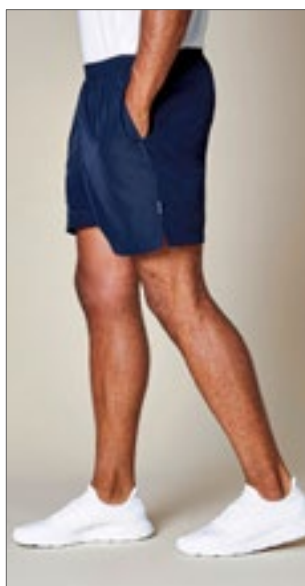

GAMEGEAR®

K986 | KK986 **Classic Fit Plain Sports Short**

100% Polyester
XXS, XS, S, M, L, XL, XXL
80 g/m²

Gamegear

BLACK NAVY

Volledig elastische taille | Droog afvoerende stof houdt je koel en comfortabel | Binnenkant van mesh | Twee zijzakken | 100% polyester microtouch / 100% polyester gaasvoering