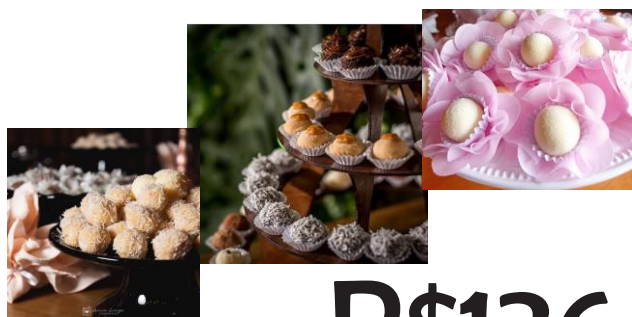

Toda festa tem que ter!

- Brigadeiro Tradicional
- Brigadeiro de Churros
- Brigadeiro de Leite ninho
- Brigadeiro de Morango
- Beijinho
- Josefina
- Palha Italiana (tradicional ou ninho)

R\$136/cento

Pedido mínimo 50 unidades

Tipicamente Brasileiros

- Cajuzinho
- Cocada cremosa
- Coco queimado
- Pé de moça
- Brigadeiro de Queijo com goiabada

R\$136/cento

Pedido mínimo 50 unidades

As crianças amam!

- Kit Kat
- Ninho com nutella
- Nutella
- Oreo
- Docinho de leite ninho
- Paçoca

R\$152/cento

Pedido mínimo 50 unidades

Pra comer (também) com os olhos!

- Brigadeiro Crème Brûlée
 - Brigadeiro Ferrero Rocher
 - Dadinho de Prestígio
 - Caramelo com raspas de chocolate
 - Concha de chocolate
 - Mini Brownie com cobertura
- (Ninho com raspas de chocolate, doce de leite com nozes, ou nutella.)