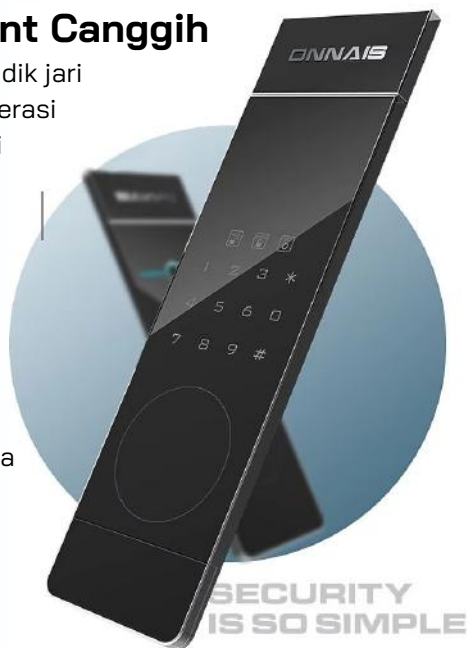

KATALOG

ONNAIS

SECURITY IS SO SIMPLE

ONNAIS

SECURITY IS SO SIMPLE

Onnais hadir di Indonesia sebagai pelopor brankas digital fingerprint yang mengusung "Security is So Simple". Dengan teknologi touchscreen intuitif dan mudah digunakan, Onnais memastikan bahwa keamanan dapat diakses tanpa kerumitan. Dilengkapi dengan sistem autentikasi canggih dan desain modern, brankas digital Onnais memberikan perlindungan maksimal bagi barang-barang berharga Anda di rumah. Kini, menjaga keamanan menjadi lebih praktis dan efisien, sejalan dengan kebutuhan gaya hidup modern yang serba cepat.

- ✔ Touchscreen
- ✔ Fingerprint

Panel Fingerprint Canggih

Mengadopsi teknologi sidik jari semikonduktor CQT generasi keenam dalam teknologi sidik jari vivo

Sistem keamanan yang dapat menyimpan hingga **20 Sidik Jari**