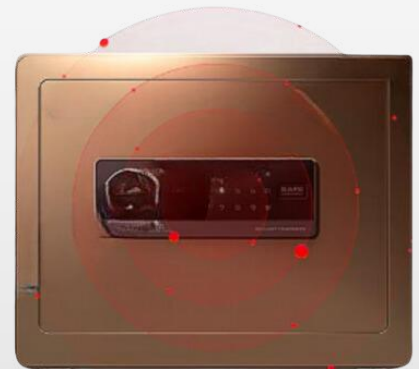

Panel Angka Sandi

Lampu Indikator

Lubang Kunci Darurat

5 cara pembukaan

- Angka Sandi
- Sidik Jari
- Angka Sandi + Sidik Jari
- Kunci Manual
- Master Password

Alarm keamanan

Brankas akan berbunyi jika:

- salah sidik jari 3x
- salah angka sandi 3x
- terjadi guncangan