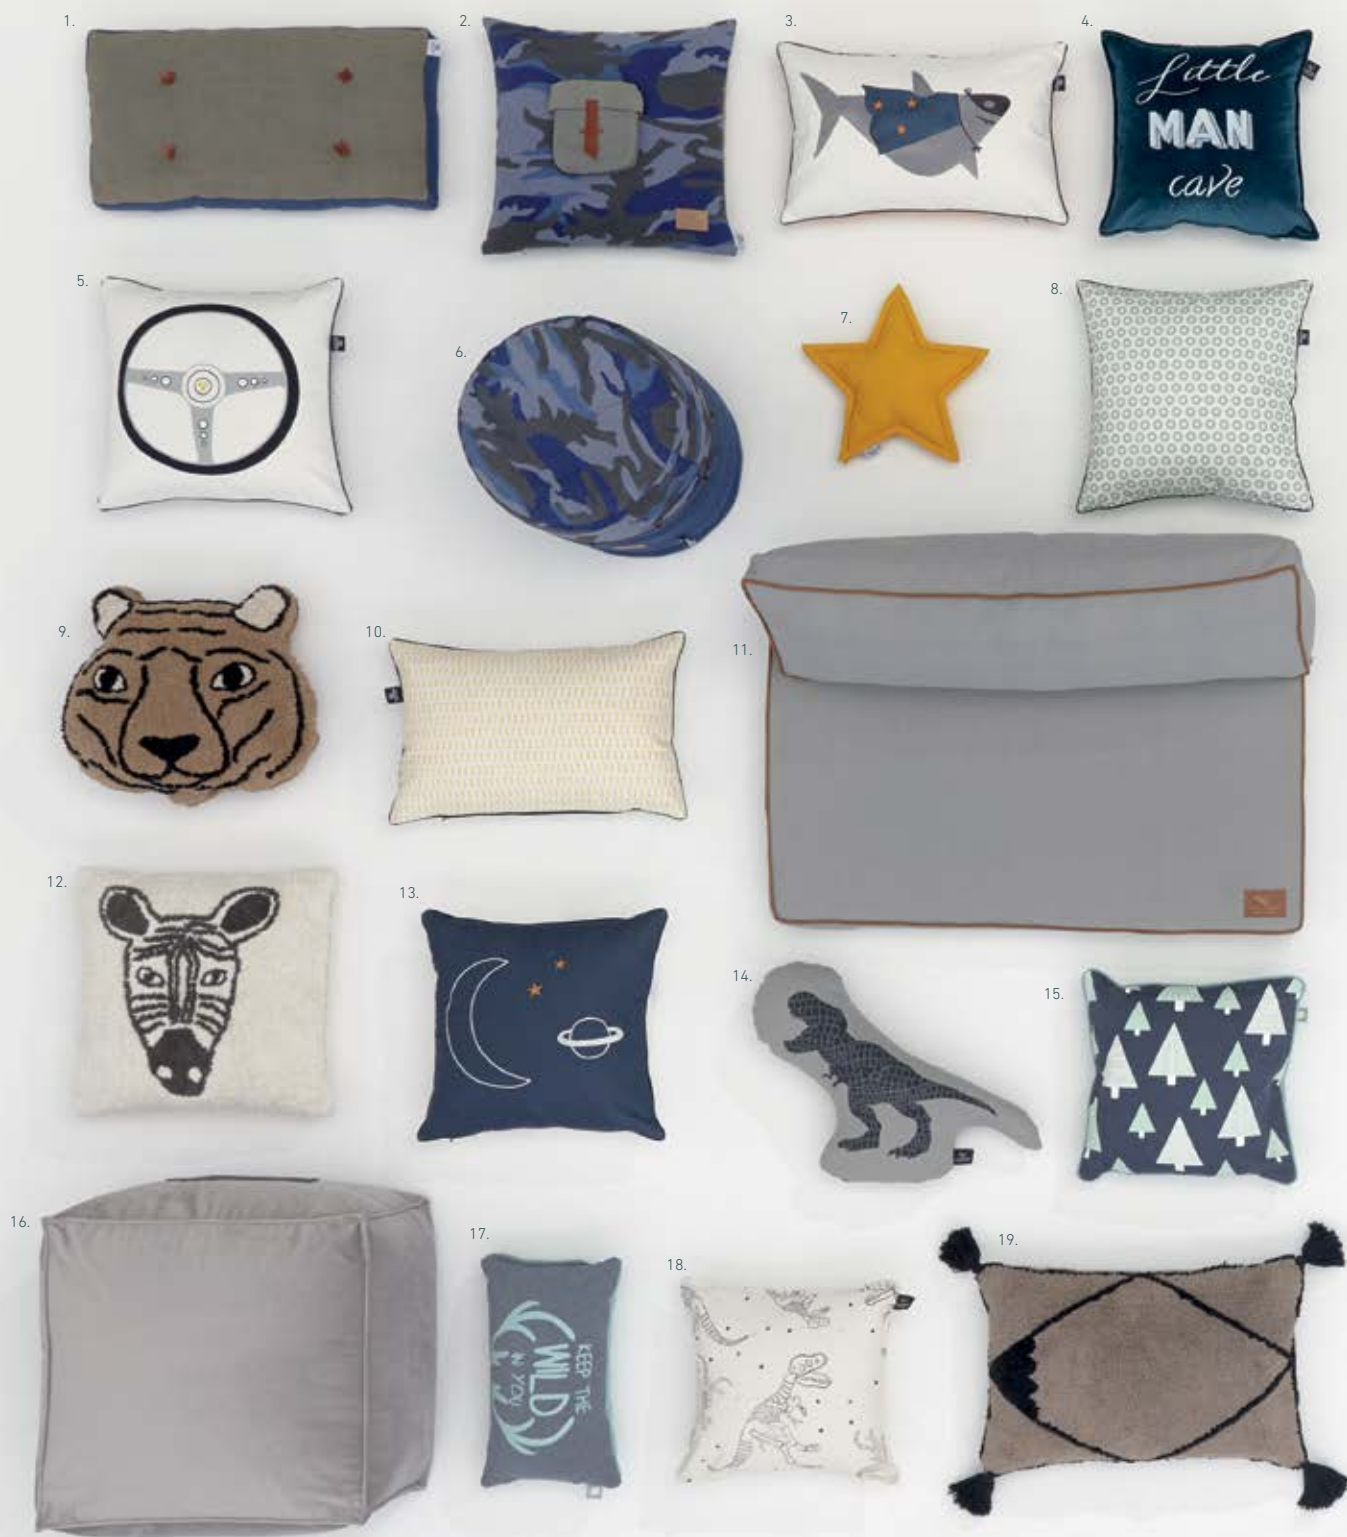

# ALEGE ȘI COMBINĂ ACCESORIILE PREFERATE

1. PERNĂ BLUE CAMO / POTRIVITĂ ȘI PENTRU ETAJERA 8005 H35 x L65 x 15 CM - COD: 7482 2. PERNĂ PĂTRATĂ BLUE CAMO H50 x L50 CM - COD: 7483 3. PERNĂ SPACE DREAM SUPERHERO H40 x L60 CM - COD: 805-63 4. PERNĂ PĂTRATĂ MAN CAVE L45 x L45 CM - COD: 7645 5. PERNĂ ROADTRIP STEER H50 x L50 CM - COD: 806-64 6. FOTOLIU PUF ROTUND BLUE CAMO H50 x Ø 40 CM - COD: 7481 7. PERNĂ STEA OCRU Ø 35 CM - COD: 7472 8. PERNĂ ROADTRIP H50 x L50 CM - COD: 807-64 9. PERNĂ ÎN FORMĂ DE TIGRU - WILDLIFE Ø50 CM - COD: 7678 10. PERNĂ ROADTRIP WRENCH H40 x L60 CM - COD: 805-64 11. PERNĂ PENTRU CANAPEAUA HANG-IN H71,5 x L102,5 x 15 CM - COD: 7064 12. PERNĂ - WILD LIFE SEBRA L50 x L50 CM - COD: 7676 13. PERNĂ SPACE DREAM PLANETS H50 x L50 CM - COD: 806-63 14. PERNĂ ÎN FORMĂ DE DINO L60 x L50 CM - COD: 7643 15. PERNĂ PĂTRATĂ TREE - FOREST RANGER L45 x L45 CM - COD: 7536 16. FOTOLIU PUF - VELUR GRI H30 x L60 x L60 CM - COD: 7641 17. PERNĂ ÎNGUSTĂ - FOREST RANGER L50 x L30 CM - COD: 7534 18. PERNĂ PĂTRATĂ DINO'S & DOTS L45 x L45 CM - COD: 7647 19. PERNĂ - WILD LIFE L40 x L60 CM - COD: 7674