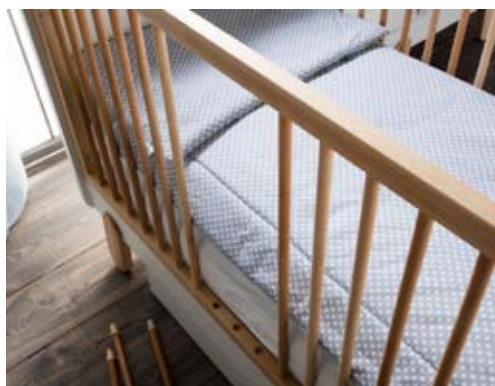

1. PĂTUȘ ÎGA TRANSFORMABIL, DIN LEMN DE FAG ȘI PLĂCI AGLOMERATE DIN LEMN H93 x L125 x l168 CM – COD: 018-010-210 **2. SALTEA CU 2 STRATURI DE COCOS ȘI POLIURETAN** H10 x L140 x l70 CM – COD: 70140C05 **3. SERTAR PAT** H15 x L105,5 x l73,5 CM – COD: 018-214-210 **MATERIAL TEXTIL SERTAR** – COD: 018-901-901 **4. COMODĂ CU 3 SERTARE** H95 x L96 x l55 CM – COD: 018-021-210 **MATERIAL TEXTIL COMODĂ** – COD: 018-903-901 **5. UNITATE DE ÎNFĂȘAT DETAȘABILĂ** H19,5 x L96,5 x l73 CM – COD: 018-500-210 **MATERIAL TEXTIL UNITATE** – COD: 018-904-901 **6. ETAJERĂ CUIER** H25 x L85 x l17 CM – COD: 018-050-210 **7. DULAP CU 2 UȘI** H186 x L96 x l55 CM – COD: 018-042-210 **MATERIAL TEXTIL DULAP** – COD: 018-905-901 **8. ETAJERĂ CU 3 POLIȚE ȘI UN SERTAR** H186 x L70,5 x l44 CM – COD: 018-070-210 **MATERIAL TEXTIL ETAJERĂ** – COD: 018-907-901