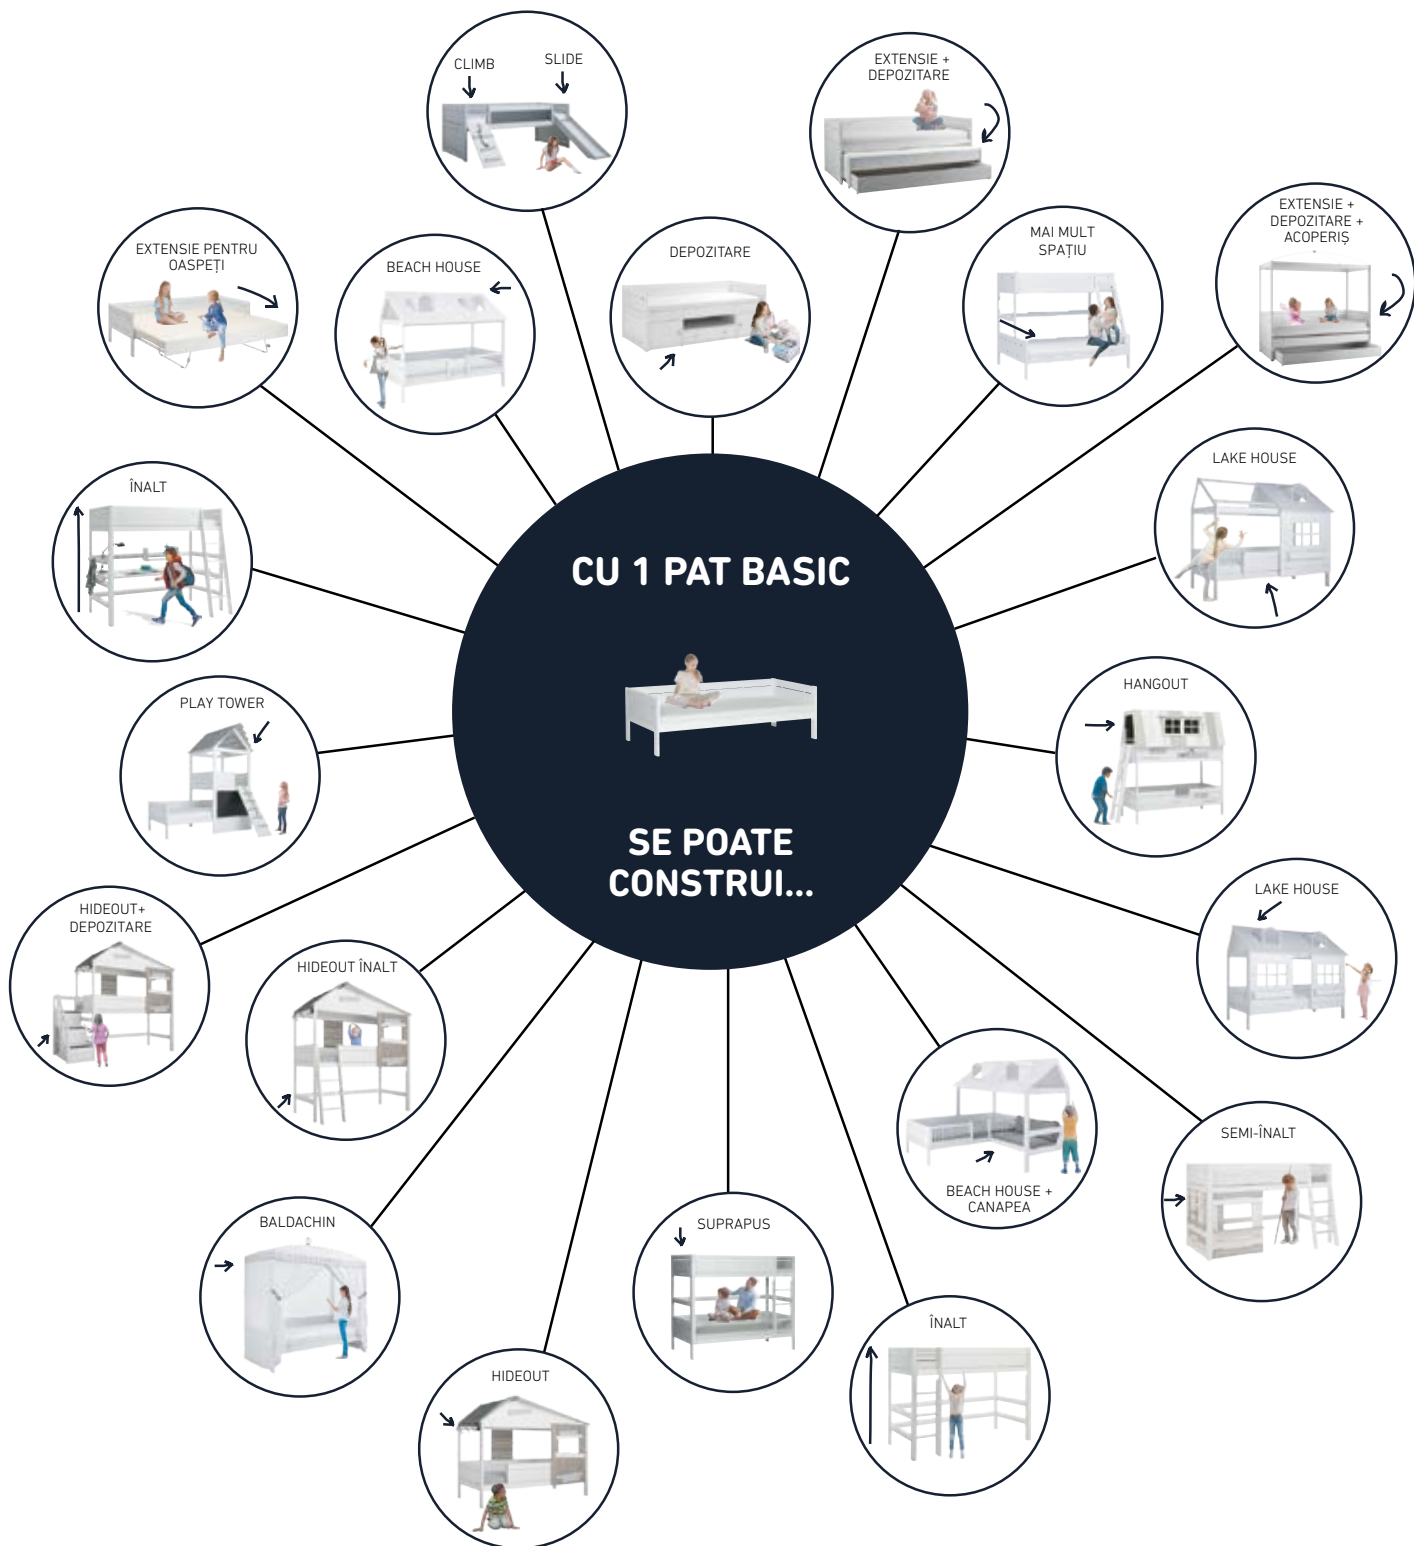

# LASĂ-ȚI VISELE SĂ-ȚI CONSTRUIASCĂ PATUL

LIFETIME oferă calitate și siguranță prin mobilierul modular realizat din lemn masiv de pin, crescut în pădurile din Suedia, Finlanda și Lituania. Cu o viziune construită solid în aproape 100 de ani, din generație în generație, conceptul Lifetime s-a materializat în 1972. De atunci, principalul scop este de a îndeplini și cele mai creative vise ale copiilor. Colecțiile Lifetime cuprind paturi, etajere, dulapuri, birouri, saltele, dar și accesorii, lămpi și perne decorative care armonizează camerele celor mici, conform dorințelor și nevoilor acestora.

# SISTEMUL DE PATURI LIFETIME