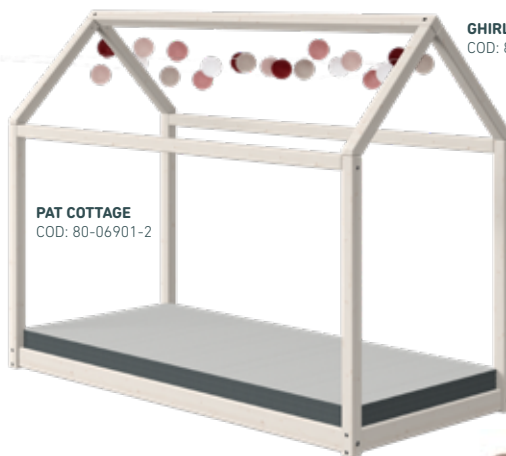

AMENAJAȚI MONTESSORI

Metoda Montessori pune un mare accent pe educație și dezvoltare, iar multe dintre principiile sale pot fi folosite în orice spațiu în care copilul petrece timpul, mai ales în dormitor. Integrând multe funcțiuni, dormitorul este un spațiu minunat în care puteți aplica principiile Montessori acasă.

Maria Montessori a contribuit la dezvoltarea educațională a copiilor și a încurajat creativitatea și independența lor. Conform principiilor sale trebuie să le construim copiilor un mediu pe care sa-l poată folosi singuri: un pat Montessori poate fi pur și simplu o saltea pe podea. Ideea este de a permite copilului să acceseze patul său și să-și exploreze mediul în control.

DESCOPERĂ
EXPLOREAZĂ
CONSTRUIEȘTE
DEZVOLTĂ
EDUCAȚIE
RESPONSABILITATE
LIBERTATE

Alegeți un pat cu o structură simplă din lemn, sub forma unui baldachin, sau în formă de căsuță, și decorați-l cu o ghirlandă luminoasă sau accesorii care se agață. Lângă pat se pot monta mici etajere, ușor de accesat de către copii, pentru cărțile preferate ale lecturii de seară.

GHIRLANDĂ LUMINOASĂ
COD: 8168

PAT COTTAGE
COD: 80-06901-2