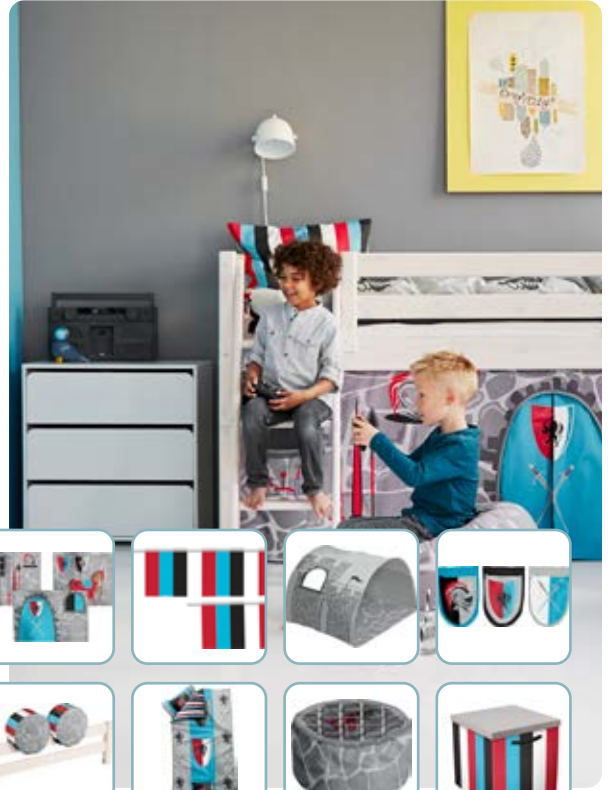

DETALIILE SCRUI POVESTEA