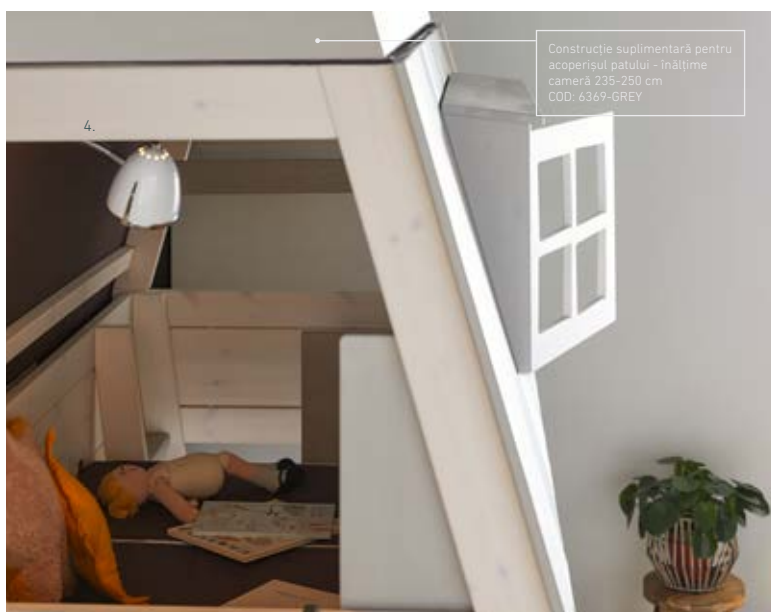

Construcție suplimentară pentru
acoperișul patului - înălțime
cameră 235-250 cm
COD: 6369-GREY