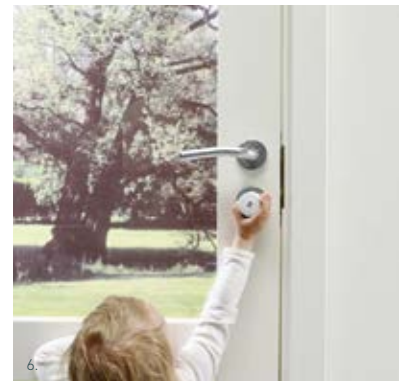

# ACCESORII PENTRU SIGURANȚĂ

1. SET SIGURANȚE PENTRU FRIGIDER - COD: 8221-2-6 2. SET SIGURANȚE ANTI-ÎNCLINARE PENTRU MOBILIER - COD: 8268-2-6 3. KIT DE PROTECȚII ȘI OPRITOARE - 22 PIESE - COD: 8239-22-12 4. POARTĂ DE SIGURANȚĂ - COD: 60114-5490-01 5. SIGURANȚĂ PENTRU DULAPURI CU UȘI DUBLE - COD: 8269-1-6 6. SET DE CAPACE DE SIGURANȚĂ PENTRU PRIZE - COD: 8204-6-6 7. SIGURANȚĂ PENTRU FERESTRE - COD: 8248-1-6 8. SIGURANȚĂ PENTRU BLOCAREA DULAPURILOR - COD: 8247-1-6