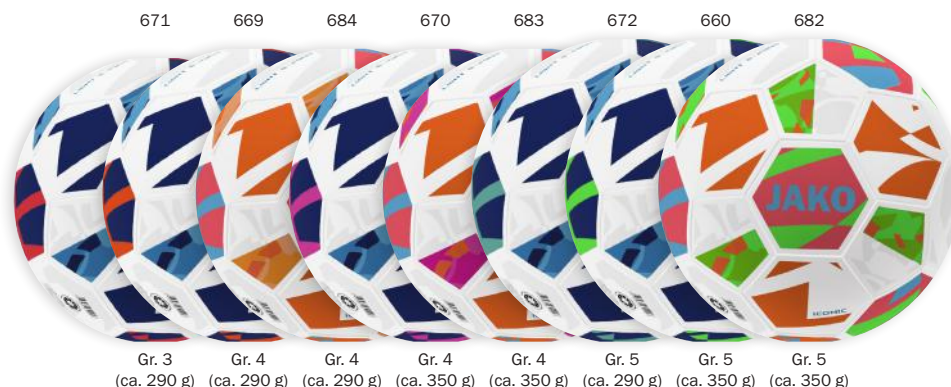

671 Gr. 3 (ca. 290 g) 669 Gr. 4 (ca. 290 g) 684 Gr. 4 (ca. 290 g) 670 Gr. 4 (ca. 350 g) 683 Gr. 4 (ca. 350 g) 672 Gr. 5 (ca. 290 g) 660 Gr. 5 (ca. 350 g) 682 Gr. 5 (ca. 350 g)

2373 - LIGHTBALL ICONIC

Hybrid Tehnologija | 32 Panel | Omotani gumeni mjehur

660 bijela/modra/neon zeleno, 669 bijela/modra/neon narančasta, 670 bijela/modra/roza, 671 bijela/modra/crvena, 672 bijela/modra/mint, 682 bijela/coral/neon zeleno, 683 bijela/coral/roza, 684 bijela/coral/svjetlo narančasta

3, 4, 5 MPC €31,50 | Akcijska €17,99