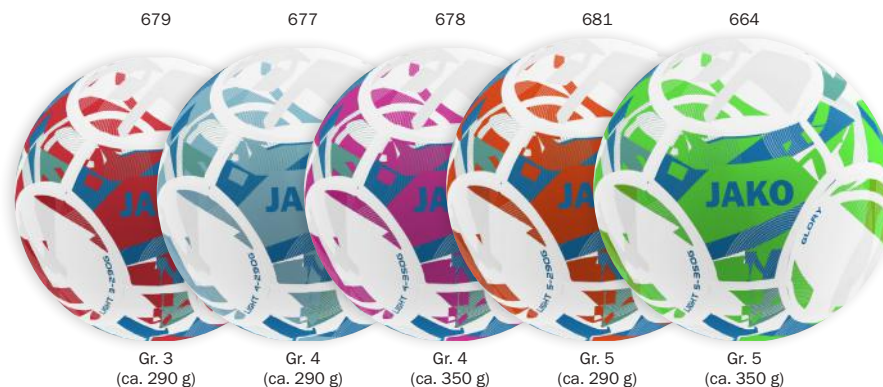

4, 5

701 bijela/crna/kameno siva, 797 bijela/roza/crna

MPC €42,00 | Akcijska €23,99

2377 - TRENING LOPTA FLOW

FIFA BASIC-certifikat Trening lopta | Hybrid tehnologija | 12 Panela | Omotani mjehur od butila

4, 5

666 bijela/fluo red/modra

MPC €42,00 | Akcijska €23,99

679 Gr. 3 (ca. 290 g) 677 Gr. 4 (ca. 290 g) 678 Gr. 4 (ca. 350 g) 681 Gr. 5 (ca. 290 g) 664 Gr. 5 (ca. 350 g)

2349 - LIGHTBALL GLORY

Bonding Tehnologija | 14 Panel | Omotani gumeni mjehur | Posebno pogodan za umjetnu travu zbog svoje otporne površine s poliuretanskim slojem