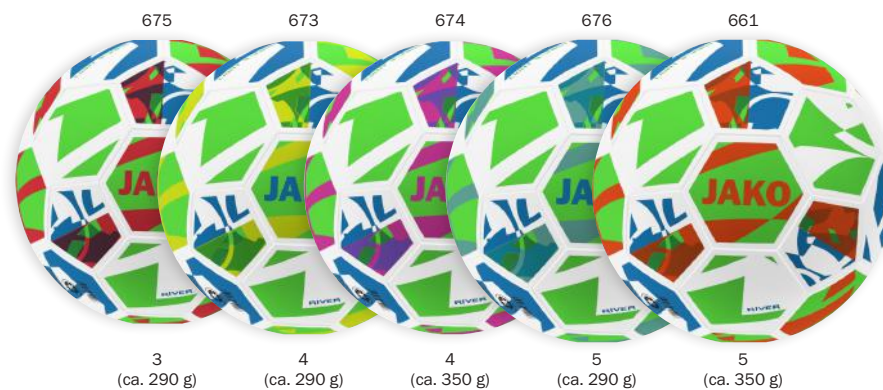

675 3 (ca. 290 g) 673 4 (ca. 290 g) 674 4 (ca. 350 g) 676 5 (ca. 290 g) 661 5 (ca. 350 g)

2343 - LIGHTBALL RIVER

Strojno šivano | 32 Panel | Gumeni mjehur

661 bijela/neon zeleno/neon narančasta, 673 bijela/neon zeleno/neon žuta, 674 bijela/neon zeleno/pink, 675 bijela/neon zeleno/crvena, 676 bijela/neon zeleno/mint

3, 4, 5 MPC €26,50 | Akcijska €14,99