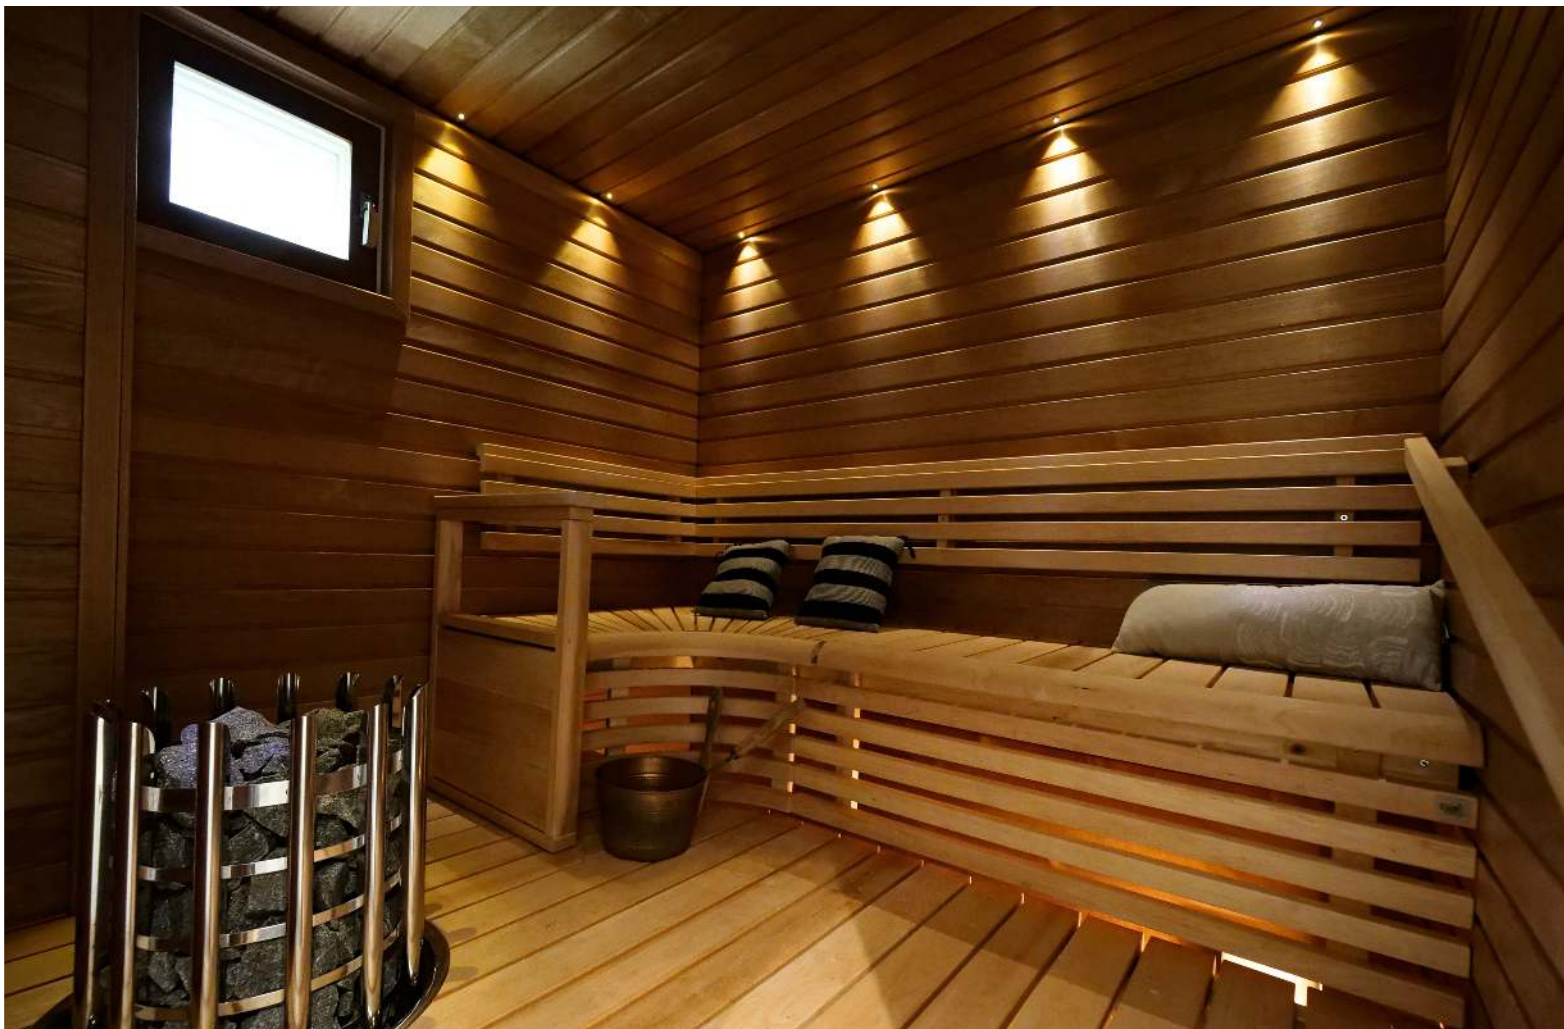

Paneeli: Lämpöhaapa 120mm STS
Lauteet: Tervaleppä 300mm

Kiuas: Harvia Glow

Paneeli: Lämpöhaapa 90mm STP

Lauteet: Tervaleppä 90mm

Paneeli: Kuusi musta 90mm STP
Tuolit: Saunasella Wood

Paneeli: Kuusi musta 120mm STS
Lauteet: Tervaleppä 90mm