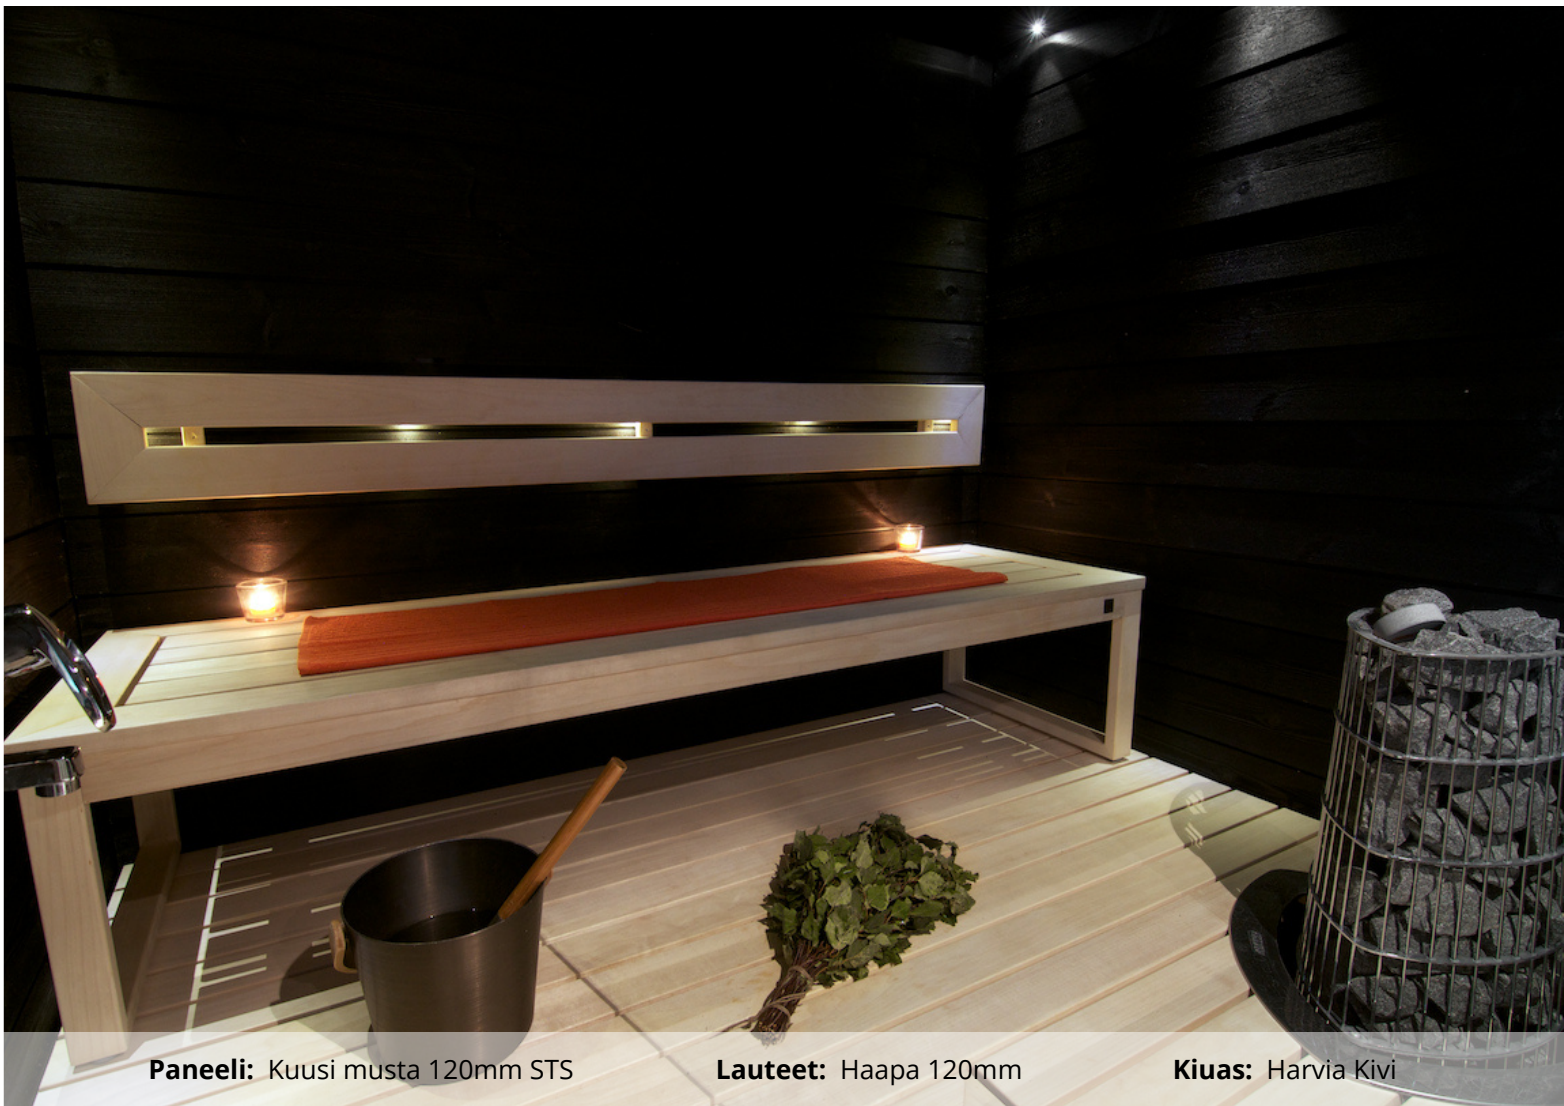

Paneeli: Lämpöhaapa 120mm STS
Lauteet: Tervaleppä 300mm

Kiuas: Harvia Glow

Paneeli: Lämpöhaapa 90mm STP

Lauteet: Tervaleppä 90mm

Paneeli: Kuusi musta 90mm STP
Tuolit: Saunasella Wood

Paneeli: Kuusi musta 120mm STS
Lauteet: Tervaleppä 90mm