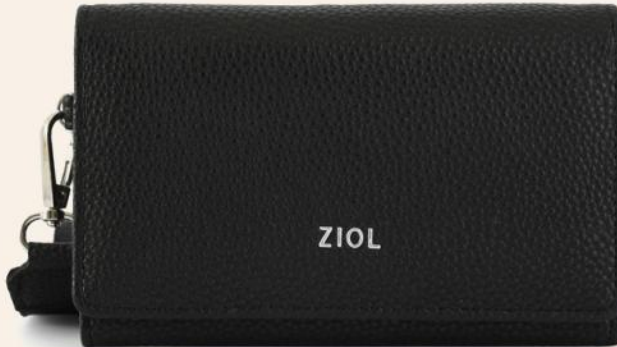

PÍDELO

s/ **79.00**

Antes: S/ 109.00

2/54915

BILLETERA CERSEI

M: TEXTIL/An.: 16 cm/Al.: 10 cm/P.: 2.5 cm

*Las medidas pueden variar ±2cm

AMPHORA BILLETERA VAYK

•3/NEGRO

Enlace: 54695_NEGR

PÍDELO

s/ **64.50**

Antes: S/ 99.00

3/54695

BILLETERA VAYK

M: SINTÉTICO/An.: 16 cm/Al.: 11 cm/P.: 2 cm