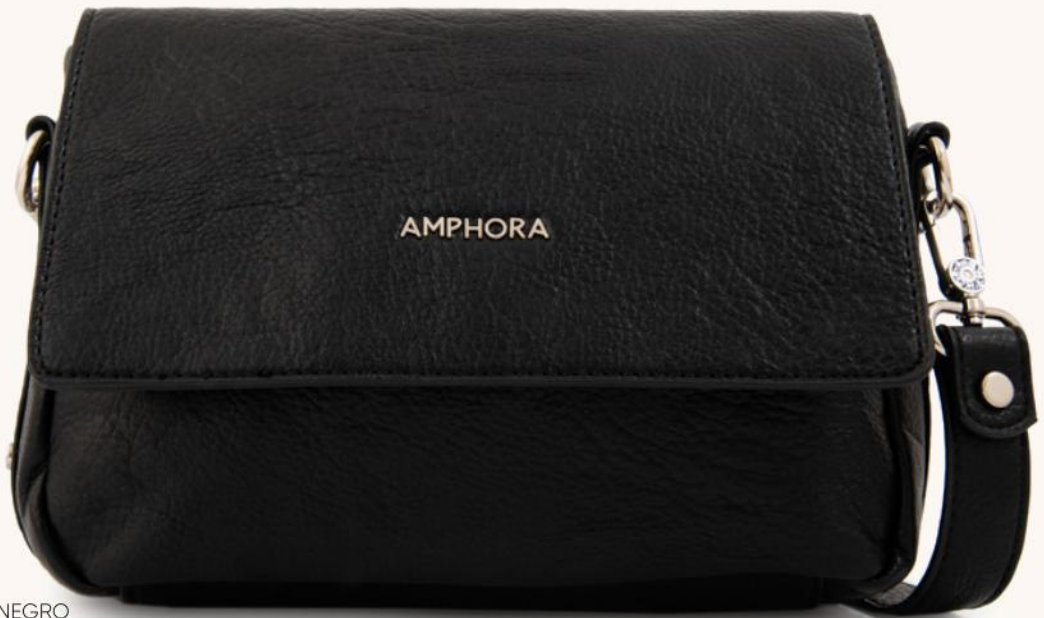

AMPHORA

AMPHORA

s/119.00

Antes: S/ 199.00

1/40850

MINI BAG MARLENE

M: TEXTIL + SINTÉTICO

An.: 26 cm/Al.: 16 cm/P.: 12 cm

**Las medidas
pueden variar ±2cm*

•1/ROSA

MINI BAG MARLENE

AMPHORA MINI BAG MARLET

s/119.00

Antes: S/ 199.00

2/40838

MINI BAG MARLET

M: SINTÉTICO

An.: 24 cm/Al.: 17 cm/P.: 7 cm

**Las medidas pueden variar ±2cm*

•2/NEGRO

AMPHORA MINI BAG MARILYN

s/109.00

Antes: S/ 189.00

1/40634