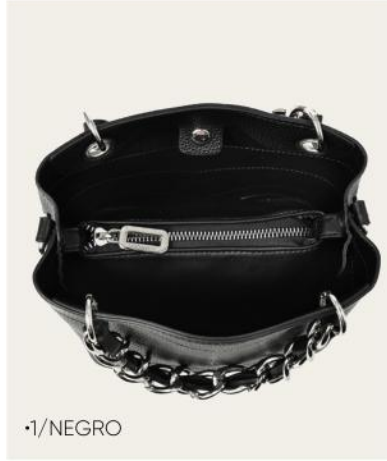

s/ **149.00**

Antes: S/ 209.00

1/40254

CARTERA VALENCIA

M: SINTÉTICO/An.: 29 cm/Al.: 30 cm/P.: 9 cm

*Las medidas pueden variar ± 2 cm

Enlace: 1/40254_BLOF
PÍDELO

•1/BLANCO OFF

•1/NEGRO

Enl. 42194_NEGR

PÍDELO

AMPHORA CARTERA MARIELA

s/ **149.00**

Antes: S/ 189.00

1/42194

CARTERA MARIELA