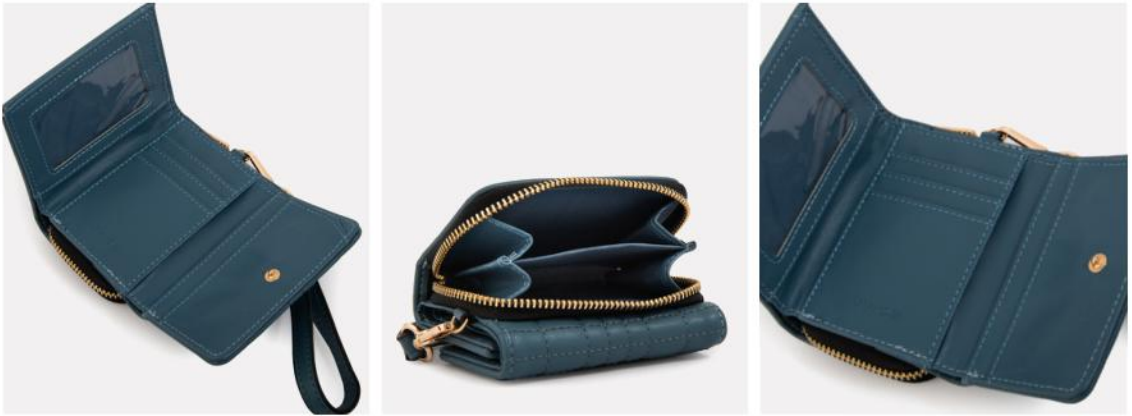

Antes: S/ 7990

1/55036

BILLETERA DOLLY

M: SINTÉTICO

An.: 19 cm/AI.: 11 cm/P.: 2 cm

**Las medidas
pueden variar ±2cm*

•1/NEGRO

AMPHORA
BILLETERA
DOLLY