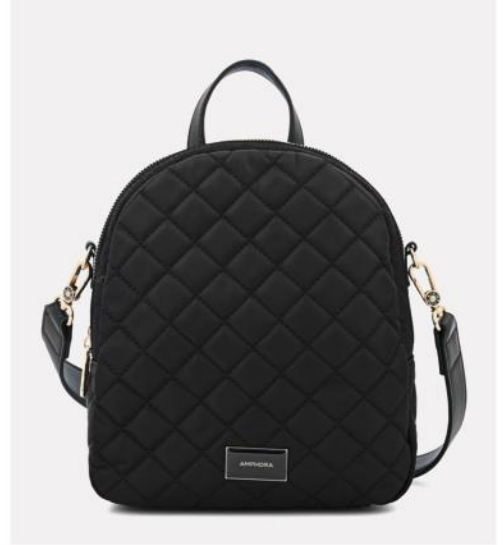

M: SINTÉTICO

An.: 29 cm/Al.: 27.5 cm/P.: 12 cm

**Las medidas
pueden variar ±2cm*

Enlace: 40741_BGOS

PÍDELO

Enlace: 40741_ROJO

PÍDELO

•1/BEIGE OSCURO

•1/ROJO

AMPHORA MOCHILA BUGI

38876_NEGR

PÍDELO

•1/NEGRO

S/ **89.00**

Antes: S/ 229.00

1/38876