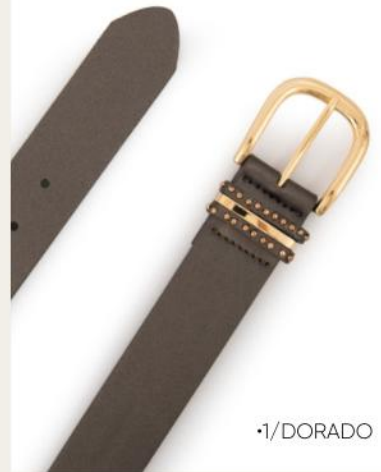

AMPHORA

·1/DORADO

s/ **49.00**

1/B240

CINTURÓN LOUI

M: SINTÉTICO

*Las medidas pueden variar ±2cm

Talla:

S | An.:98 cm/Al.:4 cm/L.:0.5 cm
M | An.:104 cm/Al.:4 cm/L.:0.5 cm
L | An.:114 cm/Al.:4 cm/L.:0.5 cm

Enlace B240_DORD

PÍDELO