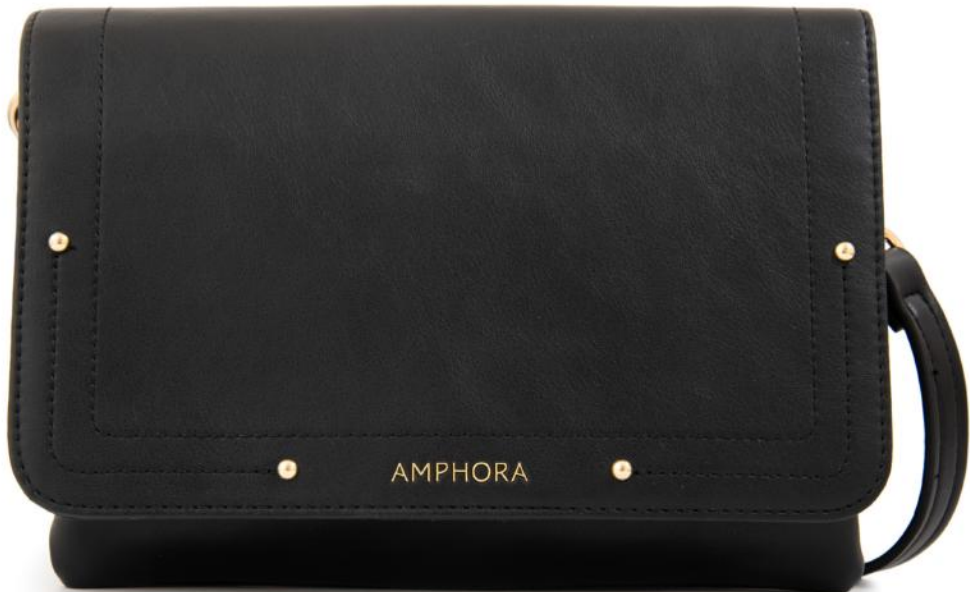

MINI BAG OCEAN

M: SINTÉTICO

An.: 24 cm/Al.: 16 cm/P.: 8 cm

**Las medidas
pueden variar ±2cm*

MINI BAG OCEAN

AMPHORA

s/129.00

Antes: S/ 189.00

1/40857

MINI BAG OCEAN

M: SINTÉTICO

An.: 24 cm/Al.: 16 cm/P.: 8 cm

**Las medidas
pueden variar ±2cm*

MINI BAG OCEAN

AMPHORA MINI BAG GRACIELA

s/ **149.00**

Antes: S/ 189.00

1/42140

MINI BAG GRACIELA

M: SINTÉTICO/An.: 24 cm/Al.: 18 cm/P.: 4 cm

**Las medidas pueden variar ±2cm*

•1/NEGRO

AMPHORA MINI BAG GRACIELA

MARCAS
EXCLUSIVAS | sokso