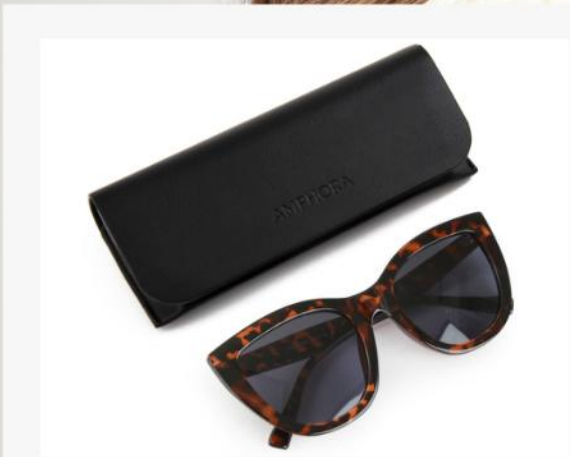

Antes: S/ 149.00

1/G028

LENTES DE SOL SOUTH

M: POLICARBONATO

An.: 16.5 cm/Al.: 7 cm/P.: 3.5 cm

**Las medidas pueden variar ±2cm*

•1/COBRE

Enc  _G028_COBR

PÍDELO

LENTES DE SOL SOUTH

•2/CAMEL

AMPHORA

s/ **89.00**

Antes: S/ 149.00

2/G033

LENTES DE SOL HAWAI