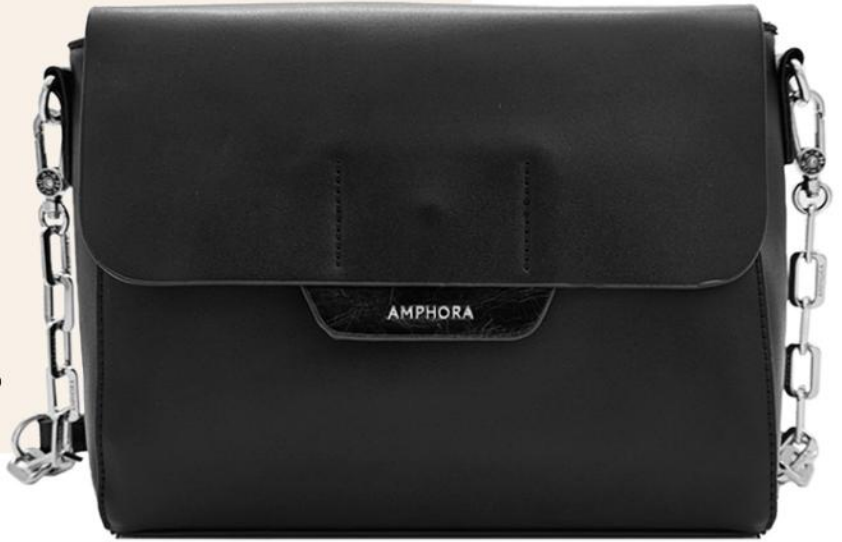

Antes: S/ 199.00

4/39027

MINI BAG VERONA

M: SINTÉTICO

An.: 21 cm/Al.: 16.5 cm/P.: 7 cm

**Las medidas
pueden variar ±2cm*

•4/NEGRO

AMPHORA MINI BAG NEBET

s/ **89.00**

Antes: S/ 219.00

1/34677

MINI BAG NEBET

M: SINTÉTICO

An.: 24 cm/Al.: 21 cm/P.: 12 cm

**Las medidas
pueden variar ±2cm*

•1/NEGRO

•2/NEGRO

AMPHORA MINI BAG ARMENIA

S/ **99.00**

Antes: S/ 229.00

3/40184

MINI BAG ARMENIA

M: SINTÉTICO/An.: 30 cm/AI.: 17.5 cm/P.: 12 cm

**Las medidas pueden variar ±2cm*