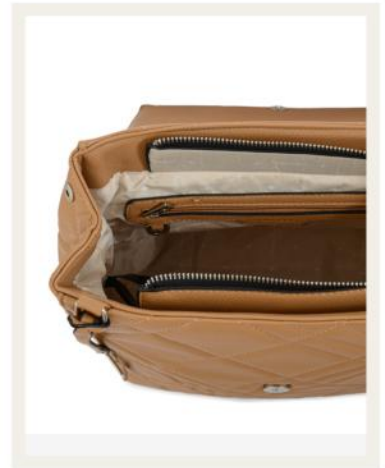

AMPHORA MOCHILA ANISA

s/129.00

Antes: S/ 219.00

1/40864

MOCHILA ANISA

M: SINTÉTICO

An.: 26 cm/Al.: 34 cm/P.: 9 cm

**Las medidas
pueden variar ±2cm*

-1/CAFE/CAMEL