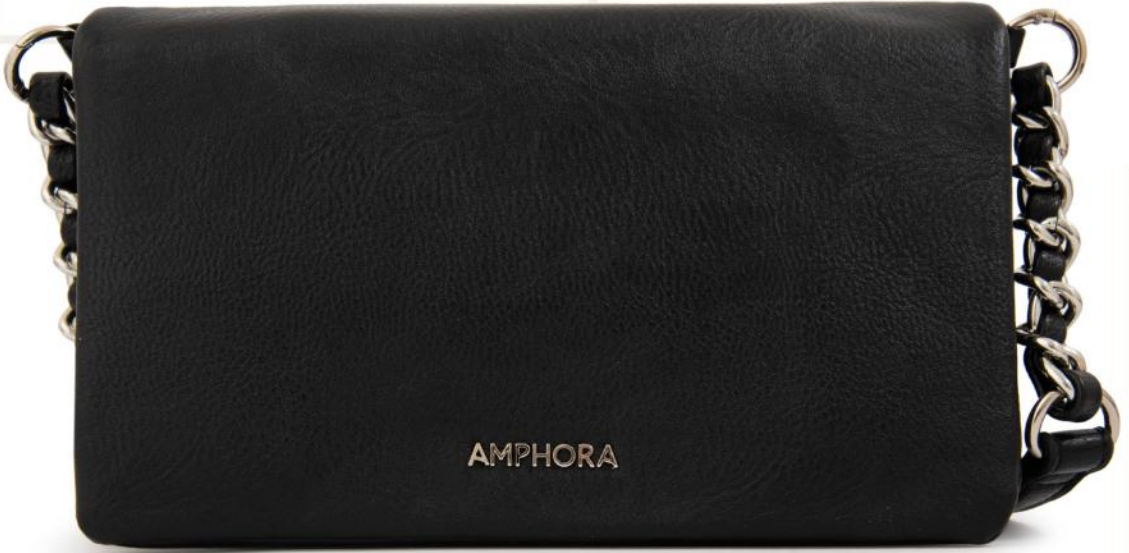

Antes: S/ 189.00

1/42140

MINI BAG GRACIELA

M: SINTÉTICO/An.: 24 cm/Al.: 18 cm/P.: 4 cm

**Las medidas pueden variar ±2cm*

•1/NEGRO

AMPHORA MINI BAG GRACIELA

MARCAS
EXCLUSIVAS | sokso

s/ **149.00**

Antes: S/ 189.00

1/42140

MINI BAG GRACIELA

M: SINTÉTICO

An.: 24 cm/Al.: 18 cm/P.: 4 cm

**Las medidas
pueden variar ±2cm*

-1/ROJO OSCURO

AMPHORA

•1/NEGRO

S/**149.00**

Antes: S/ 189.00

1/42190

MINI BAG BRENDA

M: SINTÉTICO

An.: 24 cm/Al.: 15 cm/P.: 5 cm

**Las medidas
pueden variar ±2cm*

MINI BAG BRENDA

AMPHORA MINI BAG BRENDA

s/ **149.00**

Antes: S/ 189.00

1/42190

MINI BAG BRENDA

M: SINTÉTICO