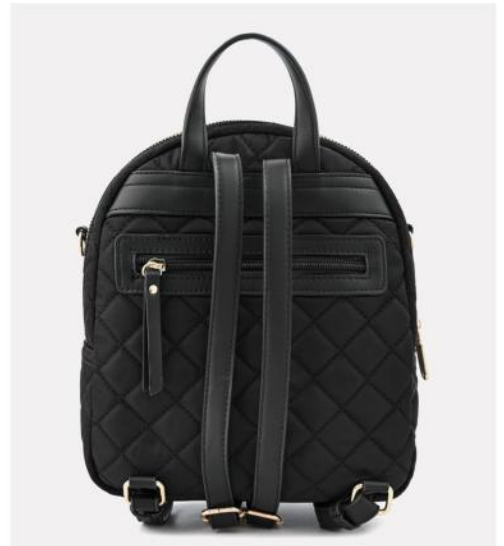

M: SINTÉTICO

An.: 29 cm/Al.: 27.5 cm/P.: 12 cm

**Las medidas
pueden variar ±2cm*

Enlace: 40741_BGOS

PÍDELO

Enlace: 40741_ROJO

PÍDELO

•1/BEIGE OSCURO

•1/ROJO

AMPHORA MOCHILA BUGI

38876_NEGR

PÍDELO

•1/NEGRO

S/ **89.00**

Antes: S/ 229.00

1/38876