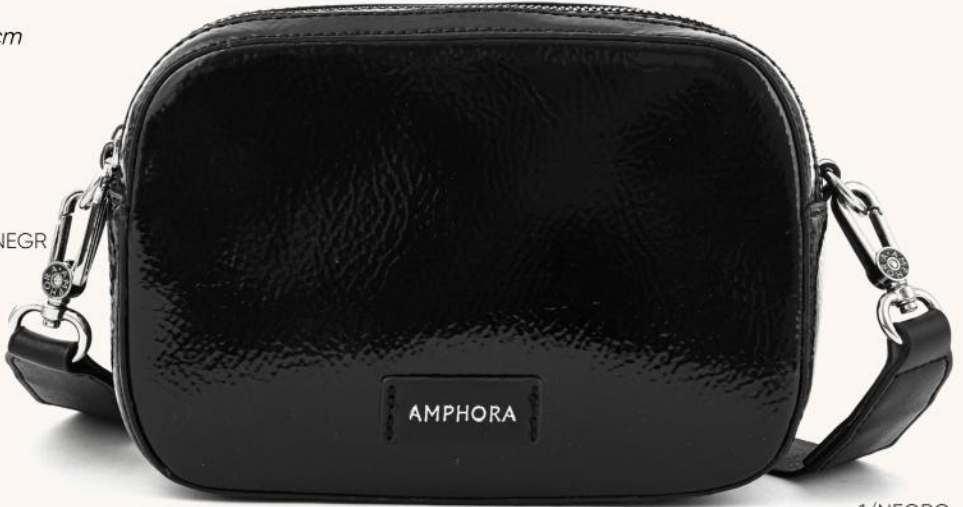

MINI BAG MARGUERITE

M: SINTÉTICO

An.: 27 cm/Al.: 16 cm/P.: 7 cm

**Las medidas
pueden variar ±2cm*

Enl. 38602_NEGR

PÍDELO

•1/NEGRO

AMPHORA

MINI BAG
MARGUERITE

AMPHORA MINI BAG INGRID

•2/NEGRO

S/ **89.00**

Antes: S/ 169.00

2/38754

MINI BAG INGRID

M: SINTÉTICO

An.: 20 cm/Al.: 14 cm/P.: 7 cm

**Las medidas
pueden variar ±2cm*

MARCAS
EXCLUSIVAS

| sokso

AMPHORA MINI BAG ELIAN

s/ **89.00**

Antes: S/ 169.00

1/38848