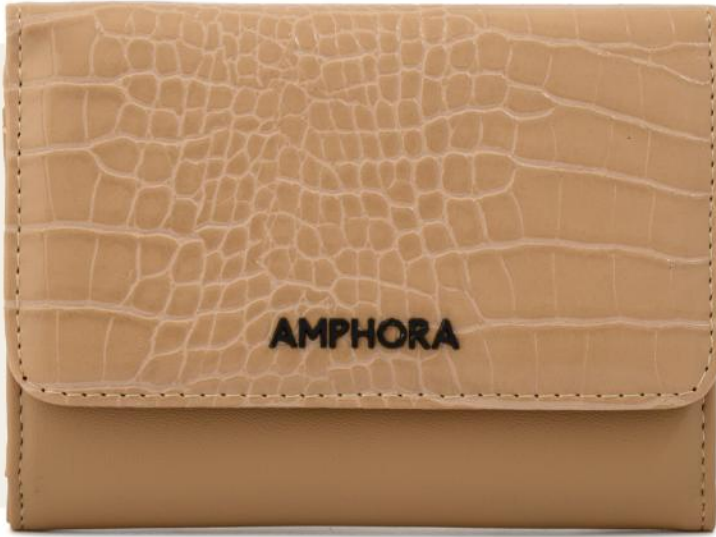

2/54892

BILLETERA GRECIA

M: SINTÉTICO

An.: 16 cm/Al.: 10 cm/P.: 3 cm

**Las medidas
pueden variar ±2cm*

AMPHORA BILLETERA GRECIA

•2/CAFÉ

-1/BEIGE

AMPHORA BILLETERA ANDERSON

S/ **89.00**

Antes: S/ 99.00

1/54704

BILLETERA ANDERSON

M: SINTÉTICO

An.: 16 cm/Al.: 10 cm/P.: 3 cm

**Las medidas
pueden variar ±2cm*