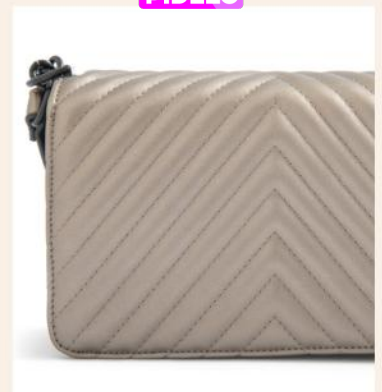

An.: 23 cm/Al.: 14 cm/P.: 8 cm

**Las medidas
pueden variar ±2cm*

AMPHORA

s/119.00

Antes: S/ 179.00

1/38191

MINI BAG MULLER

M: SINTÉTICO/An.: 23 cm/Al.: 14 cm/P.: 8 cm

*Las medidas pueden variar ± 2 cm

•1/MULTINEGRO

MINI BAG MULLER

•1/PLATEADO OSCURO

AMPHORA MINI BAG MARLENE

s/ **119.00**

Antes: S/ 199.00

1/40850