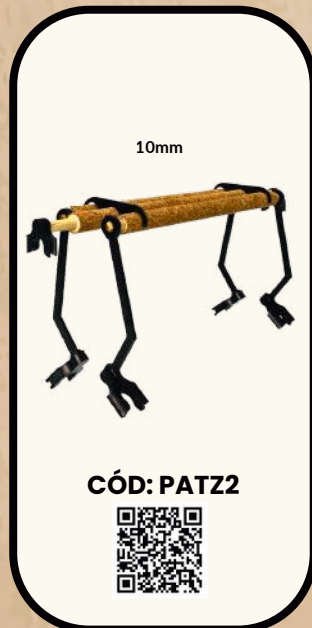

KIT PARA GAIOLA DE TIZIU (3) POLEIROS
CORTIÇA AJUSTÁVEIS (MALHA FINA)