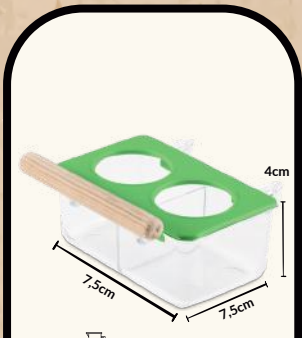

**CÓD: 49.5**

FICHA TÉCNICA

**COMEDOIRO LATERAL MÉDIO COM DIVISÃO COLORIDO**

- ☐ CAPACIDADE: 55 ML
- ☐ PACOTE: 12 UNIDADES
- ☐ CAIXA: 9 PACOTES

**CÓD: 41**

FICHA TÉCNICA

**COMEDOIRO LATERAL MÉDIO COM DIVISÃO E POLEIRO COLORIDO**