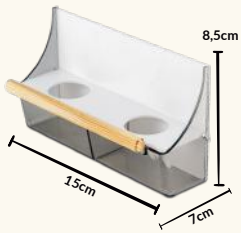

# Comedouros Muro Alto

**BRANCO COM FUMÊ**

☐ CAPACIDADE: 130 ML  
📦 CAIXA: 20 UNIDADES

**CÓD: MB1**

FICHA TÉCNICA

**BRANCO COM AZUL**

☐ CAPACIDADE: 130 ML  
📦 CAIXA: 20 UNIDADES

**CÓD: MB2**