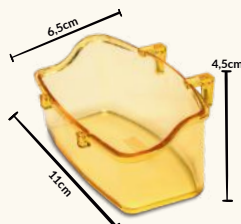

- CAPACIDADE: 130 ML
- PACOTE: 12 UNIDADES
- CAIXA: 8 PACOTES

CÓD: 46.2

FICHA TÉCNICA

PEQUENA COM POLEIRO LUXO