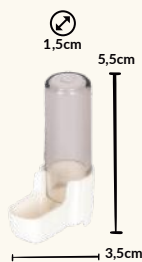

# Bebedouro Gota

(MALHA FINA)  
NATURAL

CAPACIDADE: 06 ML  
PACOTE: 12 UNIDADES  
CAIXA: 18 UNIDADES

**CÓD: 77**

FICHA TÉCNICA

(MALHA FINA)  
FUMÊ

CAPACIDADE: 06 ML  
PACOTE: 12 UNIDADES  
CAIXA: 18 UNIDADES