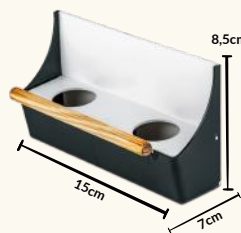

☐ CAPACIDADE: 130 ML
📦 CAIXA: 20 UNIDADES

CÓD: MB3

FICHA TÉCNICA

BRANCO COM CRISTAL