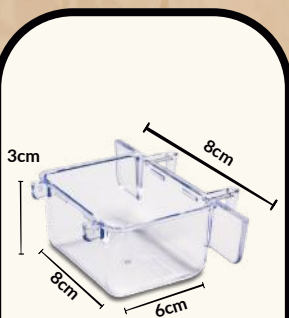

Bebedouro Lateral

BEBEDOURO LATERAL

- ☐ CAPACIDADE: 40 ML
- ☐ PACOTE: 12 UNIDADES
- ☐ CAIXA: 12 PACOTES

CÓD: 06

FICHA TÉCNICA