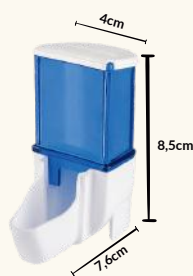

📄 CAPACIDADE: 50 ML
📦 PACOTE: 6 UNIDADES
📦 CAIXA: 18 PACOTES

CÓD: C4

FICHA TÉCNICA

**COMEDOURO SERTÃOZINHO
(MALHA LARGA) - NATURAL**