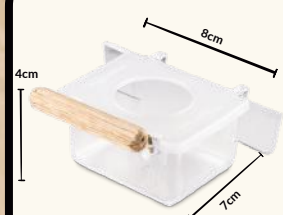

**CÓD: 01N**

FICHA TÉCNICA

LATERAL COM GANCHO  
E POLEIRO - COLORIDO

CAPACIDADE: 35 ML  
PACOTE: 6 UNIDADES  
CAIXA: 40 PACOTES

**CÓD: 16**

FICHA TÉCNICA

LATERAL COM GANCHO  
E POLEIRO - NATURAL

CAPACIDADE: 35 ML  
PACOTE: 6 UNIDADES  
CAIXA: 20 PACOTES