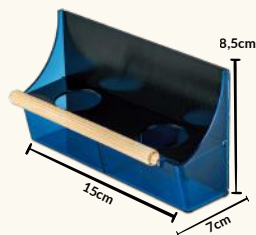

FICHA TÉCNICA

**PRETO COM FUMÊ**

☐ CAPACIDADE: 130 ML  
📦 CAIXA: 20 UNIDADES

**CÓD: MP1**

FICHA TÉCNICA

**PRETO COM AZUL**

☐ CAPACIDADE: 130 ML  
📦 CAIXA: 20 UNIDADES

**CÓD: MP2**