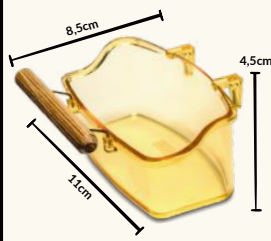

**CÓD: 46.1**

FICHA TÉCNICA

PEQUENA LUXO

- CAPACIDADE: 130 ML
- PACOTE: 12 UNIDADES
- CAIXA: 8 PACOTES

**CÓD: 46.2**

FICHA TÉCNICA

PEQUENA COM POLEIRO LUXO

- CAPACIDADE: 130 ML
- PACOTE: 6 UNIDADES
- CAIXA: 8 PACOTES