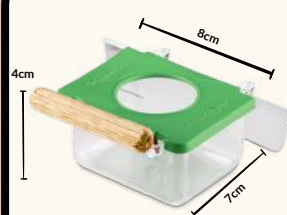

LATERAL COM GANCHO
E POLEIRO - COLORIDO

CAPACIDADE: 35 ML
PACOTE: 6 UNIDADES
CAIXA: 40 PACOTES

CÓD: 16

FICHA TÉCNICA