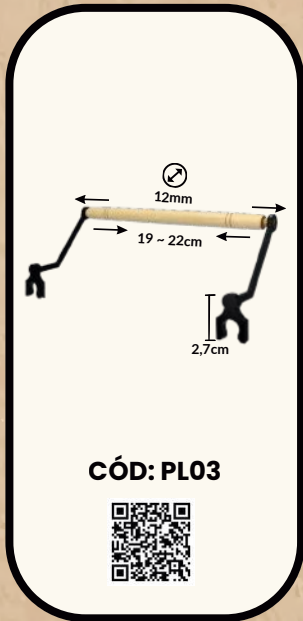

Poleiros e Dorminhocos

POLEIRO LATERAL AJUSTÁVEL LISO
12MM BASE MÉDIA (MALHA FINA)