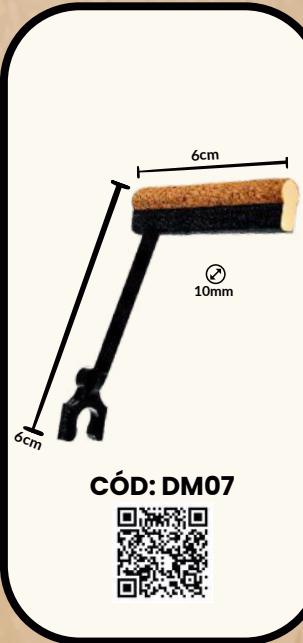

DORMINHOCO PAULISTINHA
CORTIÇA COM RÉGUA E LIXA