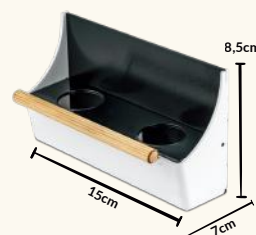

☐ CAPACIDADE: 130 ML
📦 CAIXA: 20 UNIDADES

CÓD: MP3

FICHA TÉCNICA

PRETO COM CRISTAL