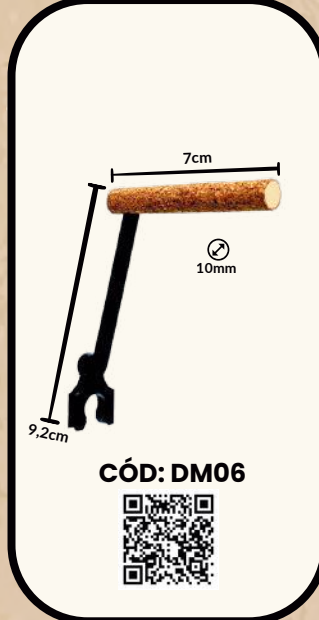

**SEXTO POLEIRO TRINÇA-FERRO**  
AJUSTÁVEL LISO 15MM (MALHA LARGA)

**SEXTO POLEIRO TRINÇA-FERRO AJUSTÁVEL**  
CORTIÇA 15MM (MALHA LARGA)

**DORMINHOCO PAULISTINHA**  
COM LIXA

**DORMINHOCO PAULISTINHA**  
CORTIÇA