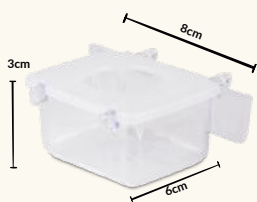

# Comedores Diversos

LATERAL (01 FURO)  
COLORIDO COM GANCHO

CAPACIDADE: 35 ML  
PACOTE: 12 UNIDADES  
CAIXA: 20 PACOTES

**CÓD: 01**

FICHA TÉCNICA

LATERAL (01 FURO)  
NATURAL COM GANCHO

CAPACIDADE: 35 ML  
PACOTE: 12 UNIDADES  
CAIXA: 12 PACOTES