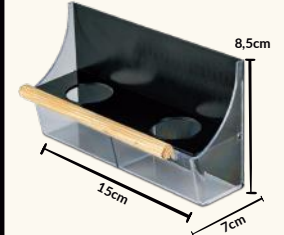

☐ CAPACIDADE: 130 ML
📦 CAIXA: 20 UNIDADES

CÓD: MP4

FICHA TÉCNICA