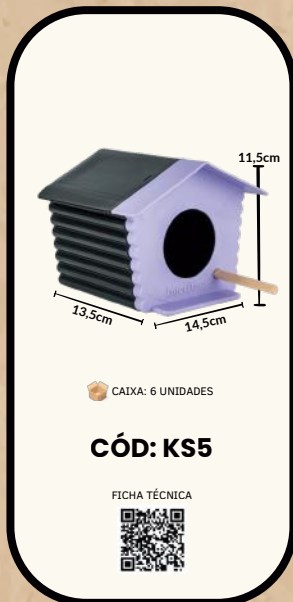

CASINHA PASSARINHO AR LIVRE PRETO COM LILÁS