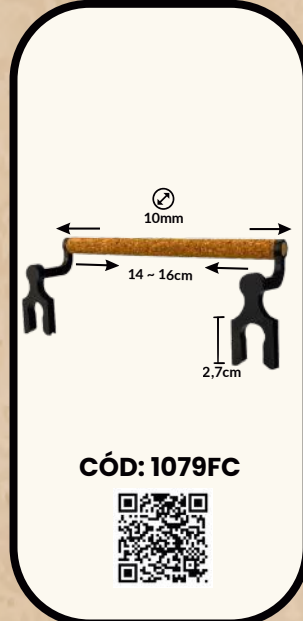

# Poleiros e Dorminhocos

**POLEIRO LATERAL AJUSTÁVEL LISO**  
12MM BASE MÉDIA (MALHA FINA)

**POLEIRO LATERAL AJUSTÁVEL CORTIÇA**  
12MM BASE MÉDIA (MALHA FINA)

**POLEIRO FRONTAL AJUSTÁVEL CORTIÇA**  
10MM BASE ALTA (MALHA FINA)