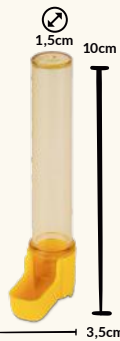

# Bebedouro Sapatinho

(MALHA FINA)  
NATURAL

CAPACIDADE: 11 ML  
PACOTE: 12 UNIDADES  
CAIXA: 30 UNIDADES

**CÓD: 76**

FICHA TÉCNICA

(MALHA FINA)  
COLORIDO

CAPACIDADE: 11 ML  
PACOTE: 12 UNIDADES  
CAIXA: 10 UNIDADES