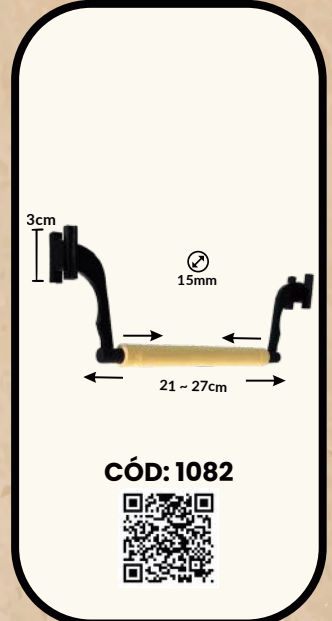

SEXTO POLEIRO TRINÇA-FERRO
AJUSTÁVEL LISO 15MM (MALHA LARGA)