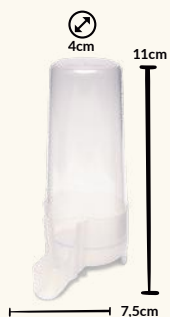

Bebedouro Criação

(MALHA FINA) NATURAL

- CAPACIDADE: 100 ML
- PACOTE: 12 UNIDADES
- CAIXA: 10 PACOTES

CÓD: 93

FICHA TÉCNICA