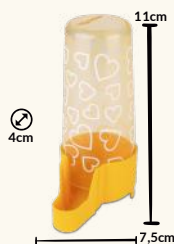

**CÓD: 58**

FICHA TÉCNICA

**BEBEDOURO SÓ LOVE  
GIGANTE**

- CAPACIDADE: 200 ML
- PACOTE: 6 UNIDADES
- CAIXA: 6 PACOTES

**CÓD: 78.2**

FICHA TÉCNICA

**BEBEDOURO SÓ LOVE  
MALHA LARGA**

- CAPACIDADE: 50 ML
- PACOTE: 6 UNIDADES
- CAIXA: 6 PACOTES