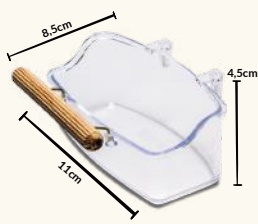

# Banheiras Vips

PEQUENA CRISTAL

- CAPACIDADE: 130 ML
- PACOTE: 12 UNIDADES
- CAIXA: 8 PACOTES

**CÓD: 46**

FICHA TÉCNICA

PEQUENA COM POLEIRO CRISTAL

- CAPACIDADE: 130 ML
- PACOTE: 6 UNIDADES
- CAIXA: 8 PACOTES