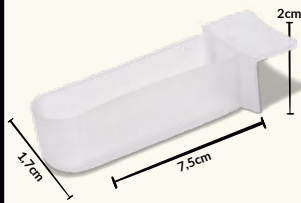

Acessórios Diversos

**PORTA VITAMINAS
UNHÃO BICUDO**

- CAPACIDADE: 15 ML
- PACOTE: 12 UNIDADES
- CAIXA: 15 PACOTES

CÓD: 12.3

FICHA TÉCNICA