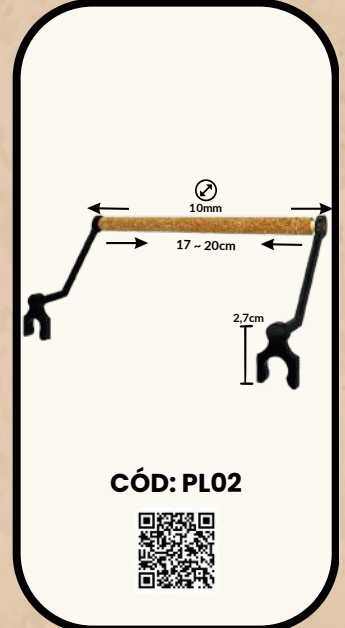

POLEIRO LATERAL AJUSTÁVEL
CORTIÇA 10MM
BASE MÉDIA (MALHA FINA)