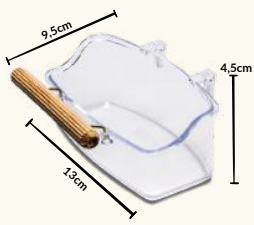

**CÓD: 46.3**

FICHA TÉCNICA

MÉDIA CRISTAL

- CAPACIDADE: 180 ML
- PACOTE: 12 UNIDADES
- CAIXA: 6 PACOTES

**CÓD: 36**

FICHA TÉCNICA

MÉDIA COM POLEIRO CRISTAL

- CAPACIDADE: 180 ML
- PACOTE: 6 UNIDADES
- CAIXA: 6 PACOTES