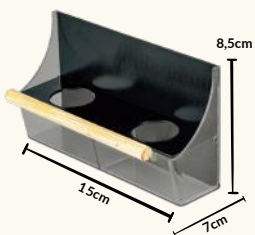

☐ CAPACIDADE: 130 ML
📦 CAIXA: 20 UNIDADES

CÓD: MP1

FICHA TÉCNICA

PRETO COM AZUL