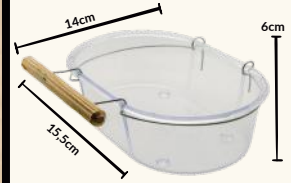

**ESPECIAL CÔNICA
COM POLEIRO**

- CAPACIDADE: 450 ML
- PACOTE: 6 UNIDADES
- CAIXA: 6 PACOTES

CÓD: 11.2

FICHA TÉCNICA