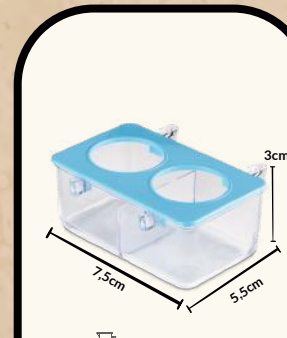

COMEDOIRO LATERAL MÉDIO COM DIVISÃO COLORIDO

- ☐ CAPACIDADE: 55 ML
- ☐ PACOTE: 12 UNIDADES
- ☐ CAIXA: 9 PACOTES

CÓD: 41

FICHA TÉCNICA