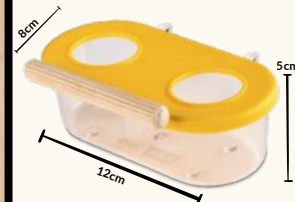

**CÓD: 16N**

FICHA TÉCNICA

PEQUENO (2 FUROS)  
COLORIDO

CAPACIDADE: 120 ML  
PACOTE: 12 UNIDADES  
CAIXA: 10 PACOTES

**CÓD: 02**

FICHA TÉCNICA

PEQUENO (2 FUROS)  
COM GANCHO E POLEIRO COLORIDO

CAPACIDADE: 120 ML  
PACOTE: 6 UNIDADES  
CAIXA: 15 PACOTES