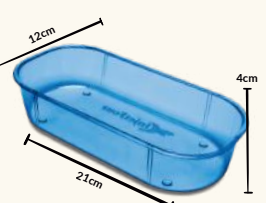

FICHA TÉCNICA

GRANDE COLORIDA

- CAPACIDADE: 440 ML
- PACOTE: 12 UNIDADES
- CAIXA: 9 PACOTES

**CÓD: 34.1**

FICHA TÉCNICA

VIVEIRO COLORIDA

- CAPACIDADE: 670 ML
- PACOTE: 6 UNIDADES
- CAIXA: 8 PACOTES

**CÓD: 35.1**