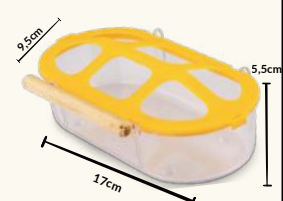

CAPACIDADE: 320 ML
PACOTE: 6 UNIDADES
CAIXA: 8 PACOTES

CÓD: 48

FICHA TÉCNICA