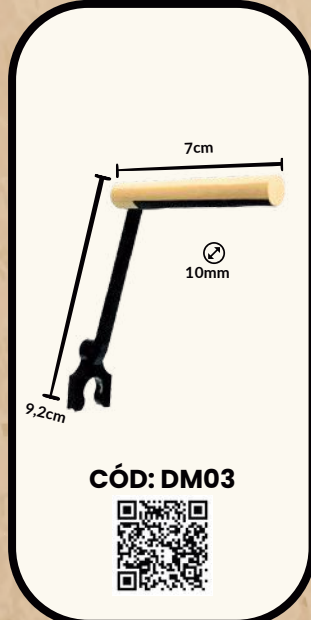

SEXTO POLEIRO TRINÇA-FERRO AJUSTÁVEL
CORTIÇA 15MM (MALHA LARGA)

DORMINHOCO PAULISTINHA
COM LIXA