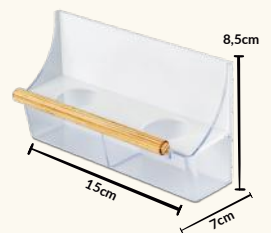

FICHA TÉCNICA

**BRANCO COM PRETO**

☐ CAPACIDADE: 130 ML  
📦 CAIXA: 20 UNIDADES

**CÓD: MB3**

FICHA TÉCNICA

**BRANCO COM CRISTAL**

☐ CAPACIDADE: 130 ML  
📦 CAIXA: 20 UNIDADES

**CÓD: MB4**