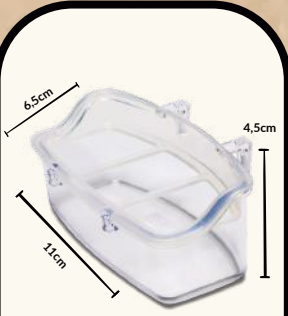

Comedouros Diversos

COMEDOIRO VIP SEM POLEIRO CRISTAL

- ☐ CAPACIDADE: 130 ML
- ☐ PACOTE: 12 UNIDADES
- ☐ CAIXA: 8 PACOTES

CÓD: 49

FICHA TÉCNICA