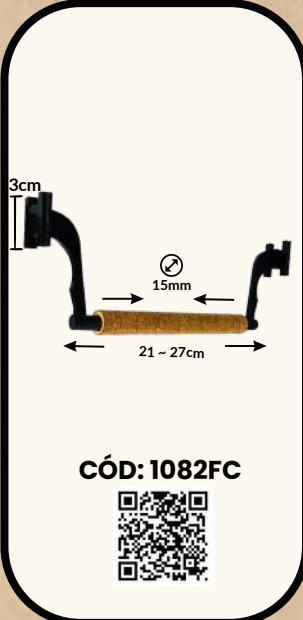

SEXTO POLEIRO TRINÇA-FERRO AJUSTÁVEL
CORTIÇA 15MM (MALHA LARGA)