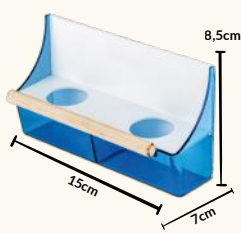

# Comedouros Muro Alto

**BRANCO COM FUMÊ**

☐ CAPACIDADE: 130 ML  
📦 CAIXA: 20 UNIDADES

**CÓD: MB1**

FICHA TÉCNICA

**BRANCO COM AZUL**

☐ CAPACIDADE: 130 ML  
📦 CAIXA: 20 UNIDADES

**CÓD: MB2**