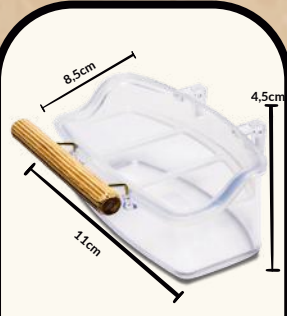

# Comedouros Diversos

**COMEDOIRO VIP SEM POLEIRO CRISTAL**

- ☐ CAPACIDADE: 130 ML
- ☐ PACOTE: 12 UNIDADES
- ☐ CAIXA: 8 PACOTES

**CÓD: 49**

FICHA TÉCNICA

**COMEDOIRO VIP COM POLEIRO CRISTAL**

- ☐ CAPACIDADE: 130 ML
- ☐ PACOTE: 6 UNIDADES
- ☐ CAIXA: 6 PACOTES