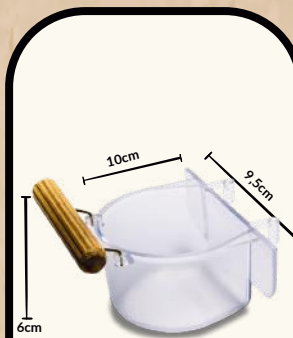

**CÓD: 05**

FICHA TÉCNICA

**COMEDOIRO PARA PAPAGAIO COM GANCHO COLORIDO**

- ☐ CAPACIDADE: 110 ML
- ☐ PACOTE: 12 UNIDADES
- ☐ CAIXA: 25 PACOTES

**CÓD: 05.1**

FICHA TÉCNICA

**COMEDOIRO PARA TRINCA-FERRO COM POLEIRO CRISTAL**