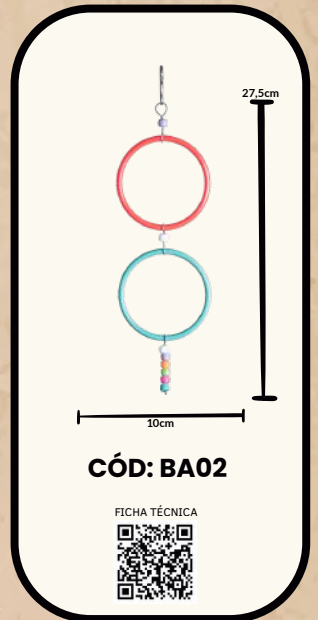

BRINQUEDO ARGOLA DUPLA DECORADA