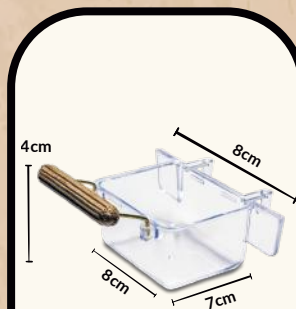

# Bebedouro Lateral

BEBEDOURO LATERAL

- ☐ CAPACIDADE: 40 ML
- ☐ PACOTE: 12 UNIDADES
- ☐ CAIXA: 12 PACOTES

**CÓD: 06**

FICHA TÉCNICA

BEBEDOURO LATERAL COM POLEIRO

- ☐ CAPACIDADE: 40 ML
- ☐ PACOTE: 12 UNIDADES
- ☐ CAIXA: 12 PACOTES