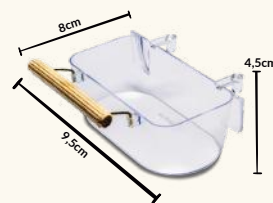

**CÓD: 20**

FICHA TÉCNICA

**BANHEIRA COM GANCHO**

- CAPACIDADE: 90 ML
- PACOTE: 12 UNIDADES
- CAIXA: 30 PACOTES

**CÓD: 61**

FICHA TÉCNICA

**BANHEIRA COM GANCHO E POLEIRO**

- CAPACIDADE: 90 ML
- PACOTE: 6 UNIDADES
- CAIXA: 20 PACOTES