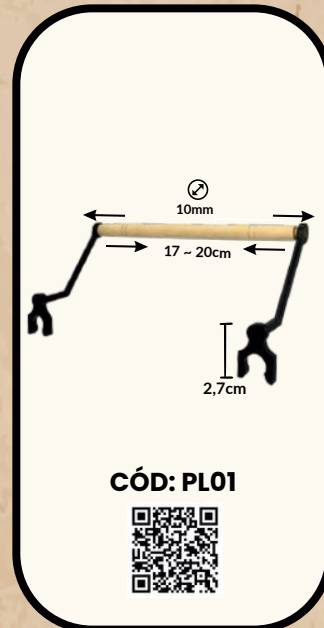

POLEIRO LATERAL AJUSTÁVEL LISO
10MM BASE MÉDIA (MALHA FINA)