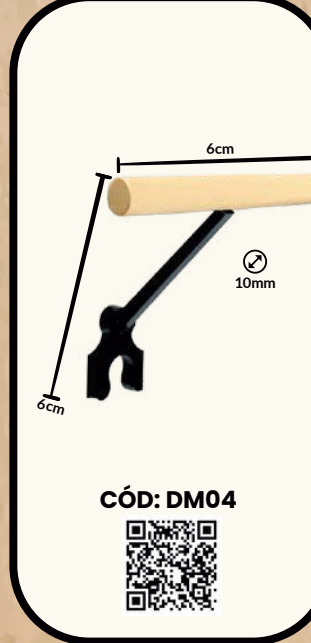

DORMINHOCO T LISO