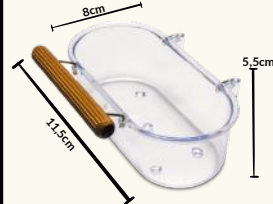

- CAPACIDADE: 130 ML
- PACOTE: 6 UNIDADES
- CAIXA: 15 PACOTES

CÓD: 18

FICHA TÉCNICA