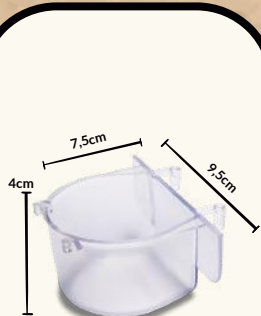

COMEDOIRO PARA PAPAGAIO COM GANCHO CRISTAL

- ☐ CAPACIDADE: 110 ML
- ☐ PACOTE: 12 UNIDADES
- ☐ CAIXA: 10 PACOTES

CÓD: 05

FICHA TÉCNICA