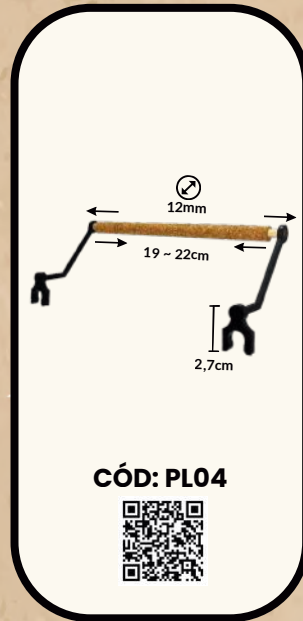

POLEIRO LATERAL AJUSTÁVEL CORTIÇA
12MM BASE MÉDIA (MALHA FINA)