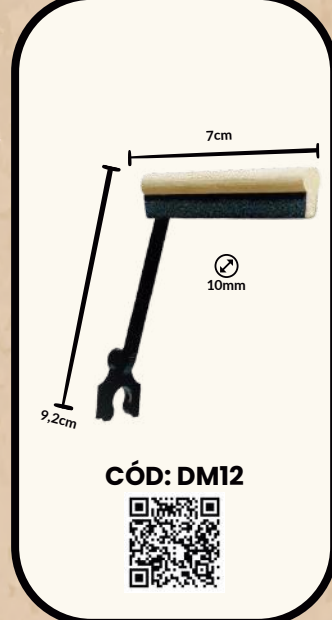

DORMINHOCO PAULISTINHA LISO
COM RÉGUA E LIXA