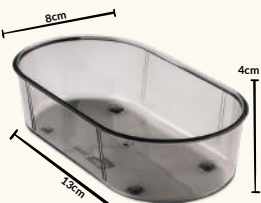

- CAPACIDADE: 220 ML
- PACOTE: 12 UNIDADES
- CAIXA: 8 PACOTES

CÓD: 33.1

FICHA TÉCNICA

GRANDE COLORIDA