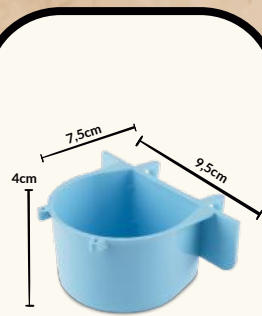

COMEDOIRO PARA PAPAGAIO COM GANCHO COLORIDO

- ☐ CAPACIDADE: 110 ML
- ☐ PACOTE: 12 UNIDADES
- ☐ CAIXA: 25 PACOTES

CÓD: 05.1

FICHA TÉCNICA