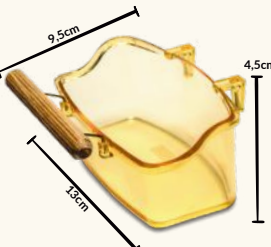

**CÓD: 36.1**

FICHA TÉCNICA

MÉDIA LUXO

- CAPACIDADE: 180 ML
- PACOTE: 12 UNIDADES
- CAIXA: 6 PACOTES

**CÓD: 36.2**

FICHA TÉCNICA

MÉDIA COM POLEIRO LUXO

- CAPACIDADE: 180 ML
- PACOTE: 6 UNIDADES
- CAIXA: 6 PACOTES