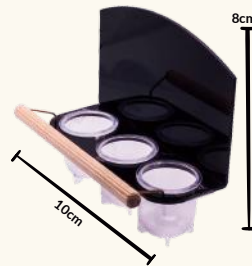

FICHA TÉCNICA

**CANTO CLÁSSICO Nº3  
NATURAL**

- ☞ CAPACIDADE: 3X 14 ML
- ☞ PACOTE: 5 UNIDADES
- ☞ CAIXA: 10 PACOTES

**CÓD: 81**

FICHA TÉCNICA

**FIBRA TORNEIO Nº1  
NATURAL**

- ☞ CAPACIDADE: 3X 14 ML
- ☞ PACOTE: 5 UNIDADES
- ☞ CAIXA: 8 PACOTES