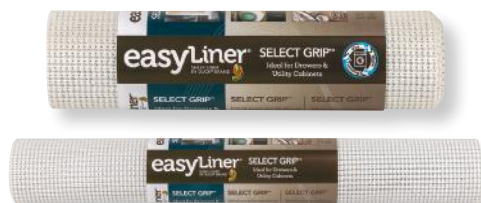

G Protège-étagère EasyLiner

Dessus et dessous antidérapants non adhésifs. Blanc.

840737 (281-1359539) 12 po x 10 pi..... 10,99 ch.

840738 (281-1359574) 20 po x 6 pi..... 10,99 ch.

N