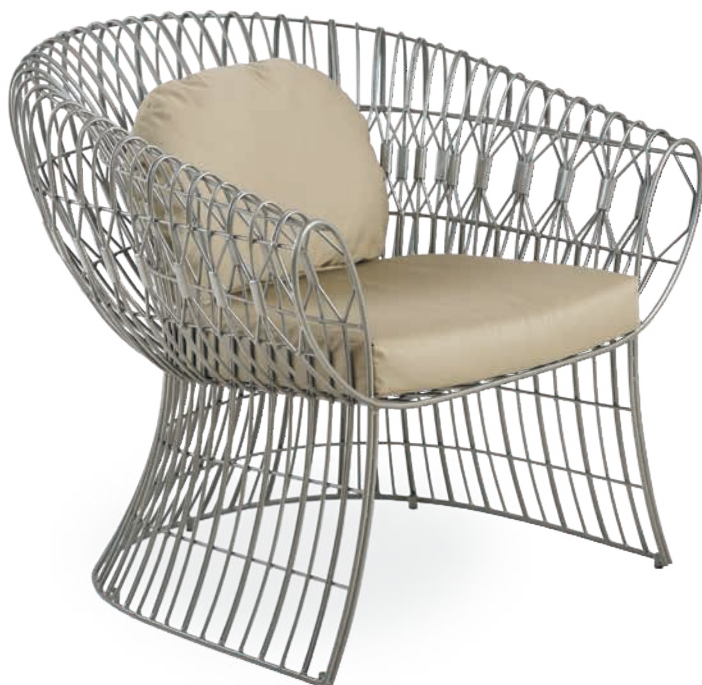

Poltrona con struttura in metallo,
cuscini in tessuto inclusi.

Armchair with metal frame,
fabric pillows included.

Ref. 8000662

DB006280

H. 72 L. 80 P. 75

Poltrona con struttura in metallo,
cuscini in tessuto inclusi.