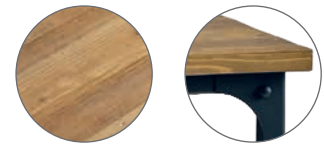

DB006698

H. 187 L. 143 P. 66

Tavolo / Table H. 78 L. 136 P. 66

Tavolo rettangolare in legno vecchio, struttura in metallo finitura Ferro Brunito, top finitura Naturale.

Elettificazione e lampada non incluse.

Rectangular table in old wood, metal structure in Burnished Iron finish, top in Natural finish.

Electrical system and lamp not included.

Ref. 80001863