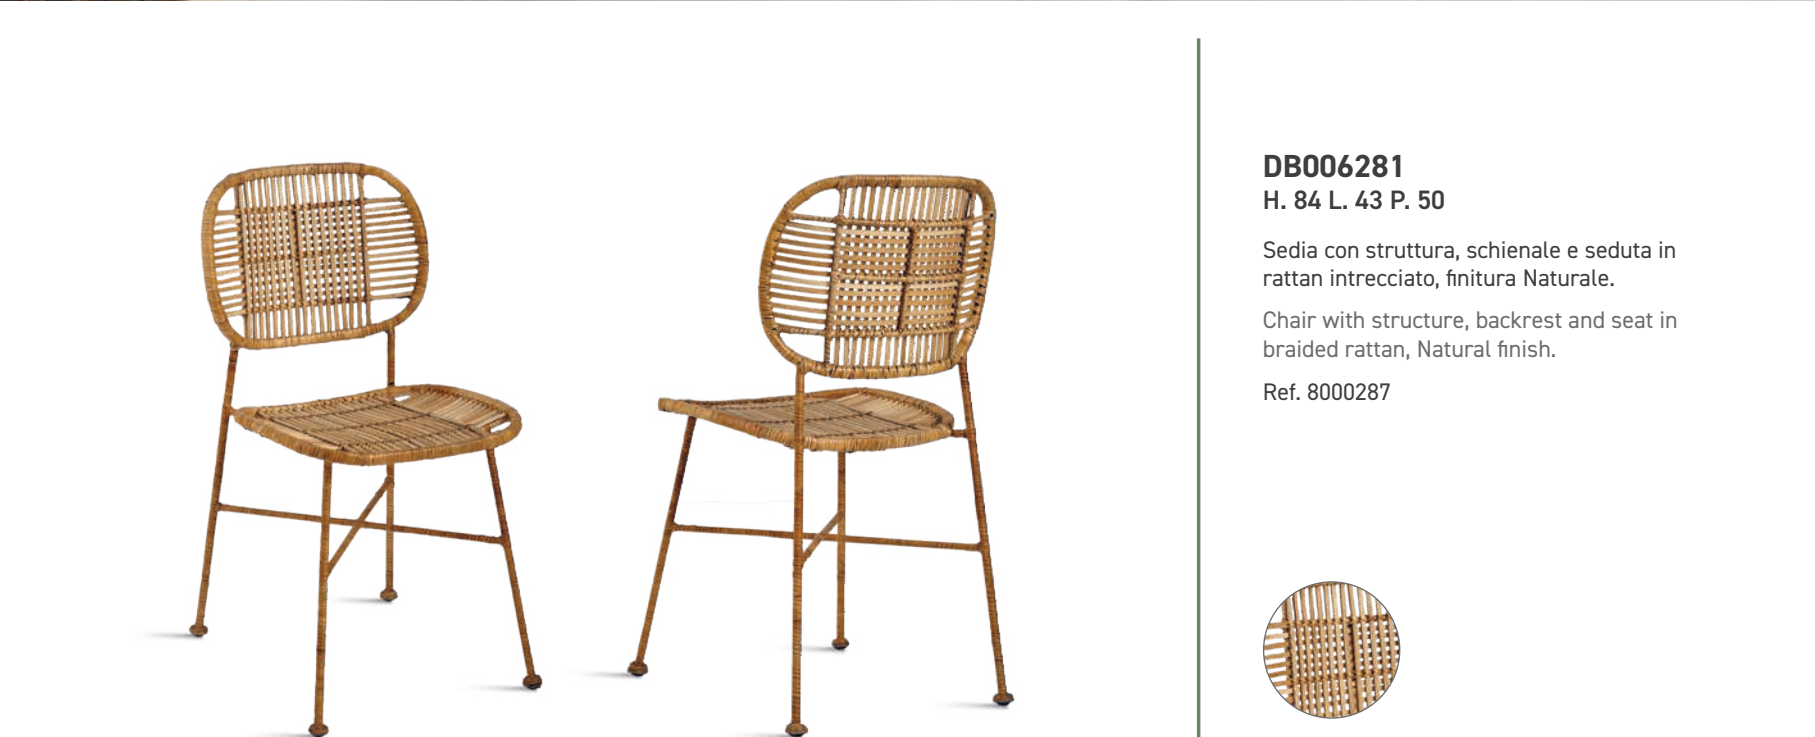

Chair with beech wooden frame, Vintage Black finish.

Ref. 8000220

**DB004053****H. 86 L. 51 P. 50**

Sedia con struttura in legno di faggio, finitura Nero Vintage.

Chair with beech wooden frame, Vintage Black finish.

Ref. 8000265

**DB004055****H. 89 L. 58 P. 53**

Sedia con braccioli, struttura in legno di faggio, finitura Nero Vintage.

Chair with armrests, beech wooden frame, Vintage Black finish.

Ref. 8000398

DB006281