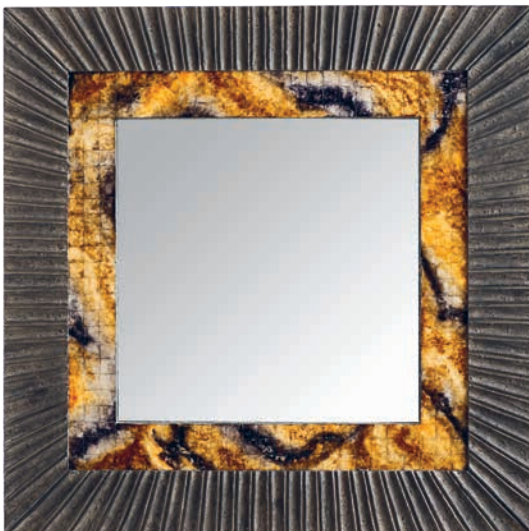

Ref. 8000118

DB006106
H. 165 L. 84 P. 5

Specchio rettangolare in legno con cornice decorata.

Rectangular wooden mirror with decorated frame.

Ref. 8000975

DB006107
H. 84 L. 84 P. 5

Specchio quadrato in legno con cornice decorata.