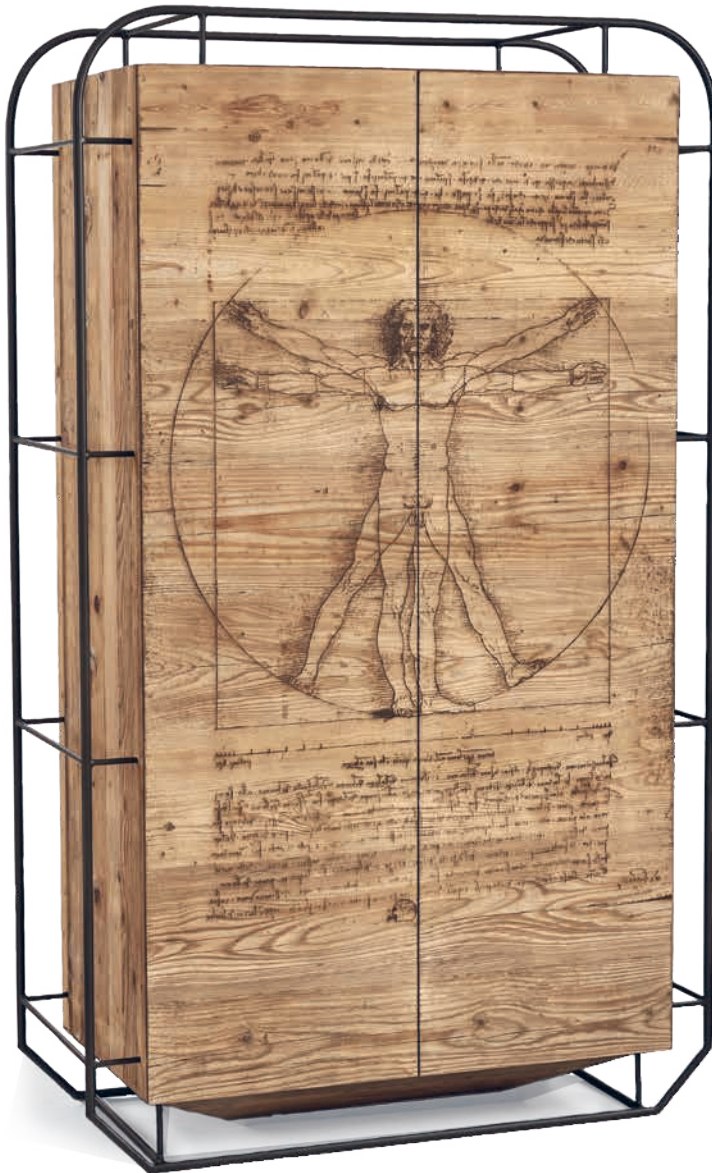

Ref. 80003084

DB005441

H. 200 L. 120 P. 56

Credenza alta 2 ante in legno vecchio con incisione artistica a fuoco e telaio esterno in metallo Brunito.

2-door high sideboard in old wood, with artistic fire engraving, and external frame in Burnished metal.