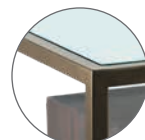

DB006536

H. 85 L. 200 P. 45

Console bifacciale, struttura esterna in metallo finitura Bronzata, con ripiano in cristallo temperato, struttura interna in legno finitura Dark Grey.

Double-sided console, outer structure in metal Bronzed finish, with hardened glass shelf, inner structure in wood, Dark Grey finish.

Ref. 80002795