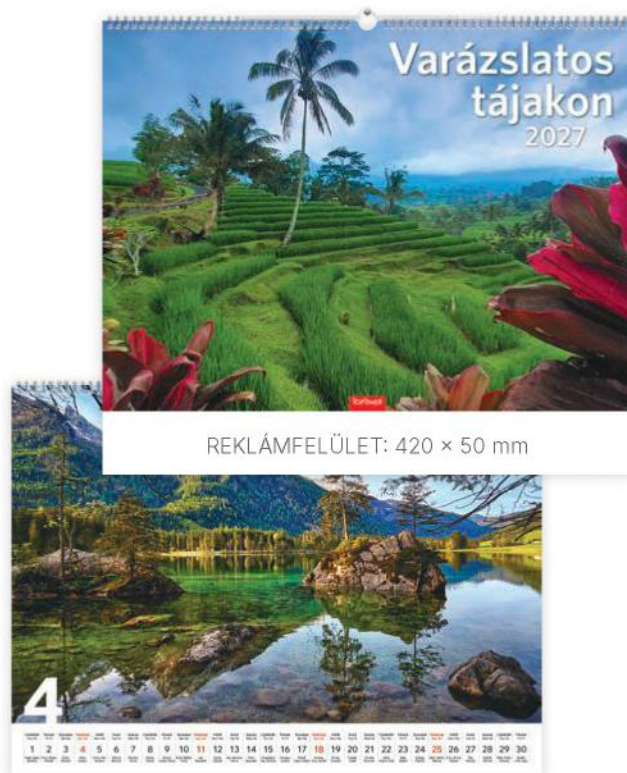

magyar

14 lap, műnyomó papír, spirál

420 x 310 mm

420 x 50 mm

Egyediesítési ötletek:

- egyedi color borítólapp
- szitanyomás a hátkartonra

VARÁZSLATOS TÁJAKON

CIKKSZÁM