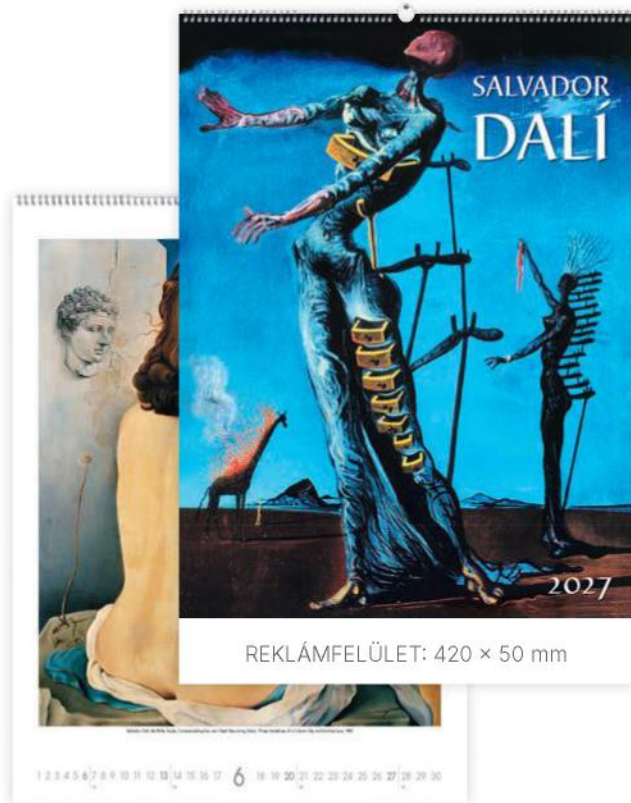

REKLÁMFELÜLET

420 x 50 mm

VINCENT VAN GOGH

CIKKSZÁM	NAPTÁRHÁLÓ	KIVITEL, KÖTÉSZET	LAPMÉRET	REKLÁMFELÜLET
T9600-03A	nemzetközi	14 lap, műnyomó papír, spirál	420 x 560 mm	420 x 50 mm

Egyediesítési ötlet:
• szitanyomás a hátkartonra