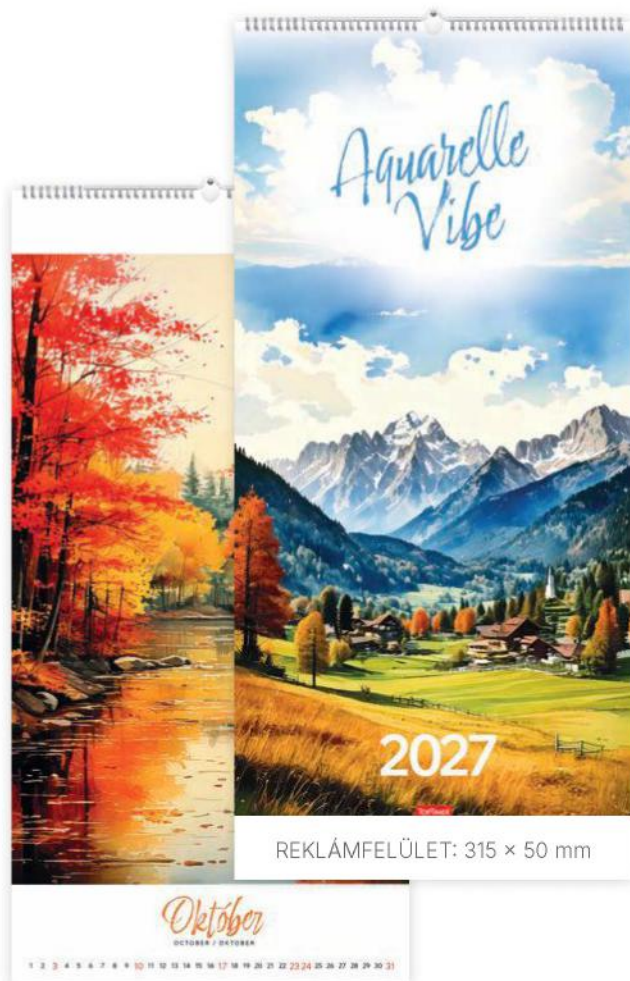

Klimt aranykorszakának csillogását és gazdagságát tükrözi a borító és a lapok váltakozó aranyfóliázása.

GUSTAV KLIMT

CIKKSZÁM	NAPTÁRHÁLÓ	KIVITEL, KÖTÉSZET	LAPMÉRET	REKLÁMFELÜLET
T9100-04A	nemzetközi	14 lap, műnyomó papír, spirál	420 x 560 mm	420 x 50 mm