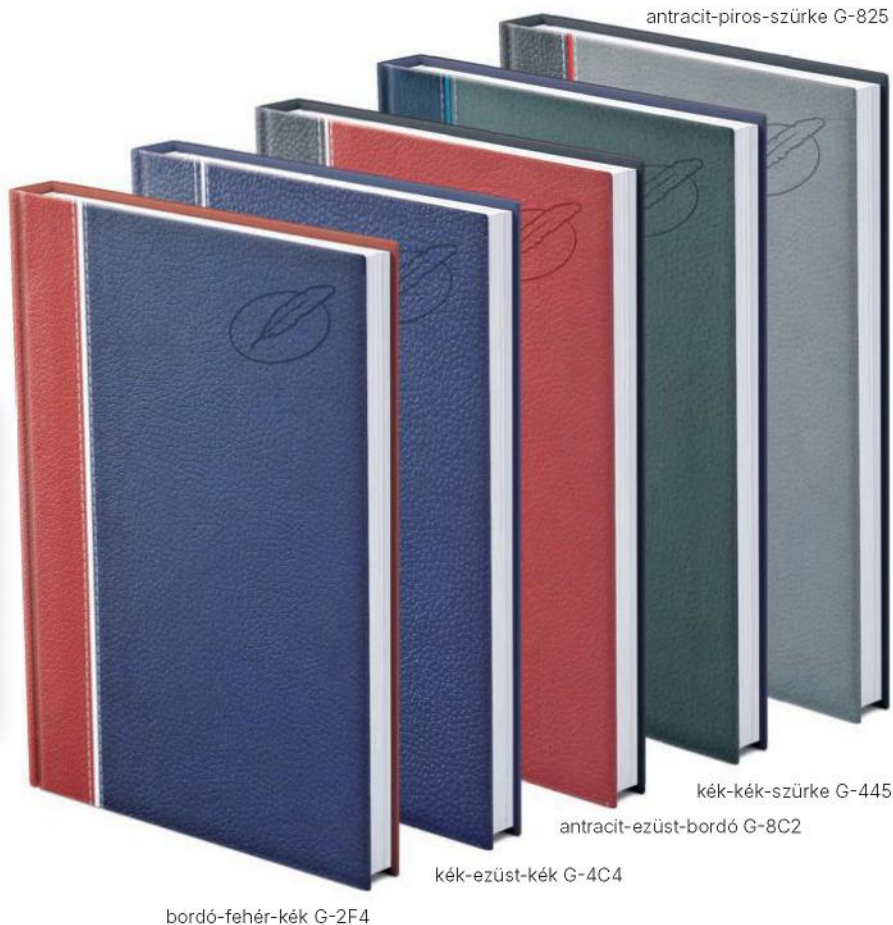

bordó - T-002

GROOVY

B5 tárgyalási

bordó-fehér-kék G-2F4

kék-ezüst-kék G-4C4

antracit-ezüst-bordó G-8C2

kék-kék-szürke G-445

Választható naptárbelső (a terjedelem részletes leírása a 64. oldalon található):

CIKKSZÁM	MEGNEVEZÉS	MÉRET	TERJEDELEM	LAP SZÍNE	KÖTÉSZET
C162C	Classic B5 tárgyalási napló	170×245 mm	144 oldal	Chamois lap, szürke-vörös nyomás	Elöl-hátul szivacsos borító, cérfűzés, jelzőszalag, oromszegő, sarokperforálás, színes térkép
T162G	Groovy B5 tárgyalási napló	170×245 mm	144 oldal	Fehér lap, szürke-kék nyomás