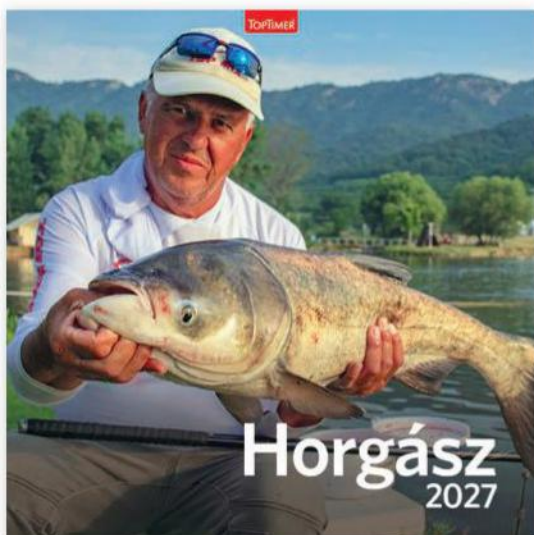

A www.topmix.hu horgász webáruházal együttműködve készült horgásznaptárunk, amely a vizuális élmény mellett az aktuális hónapokhoz kapcsolódó információkkal is szolgál a horgászat szerelmeseinek.