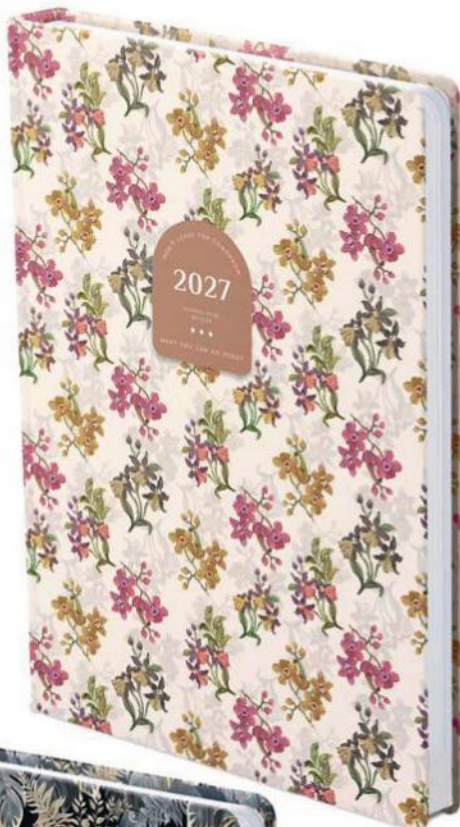

UV
LAKK

orchidea J-2K2