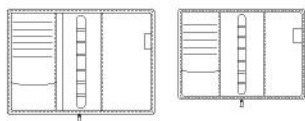

227

Sportos megjelenésű, prégelt felületű műbőrből, praktikus, cipzáras záródással készült kalendárium.

A borító belső ábrázolása (L, M méret):