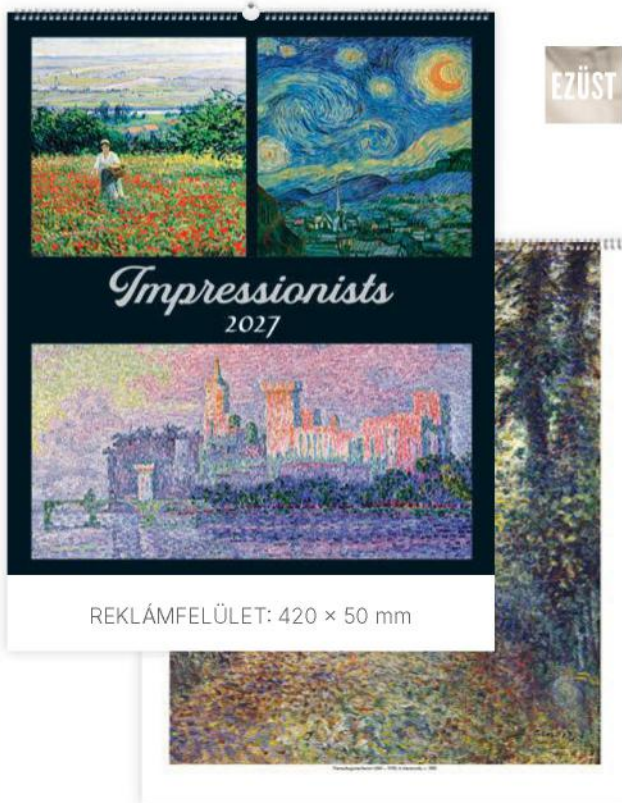

EZÜST

A borító felületkezelt.