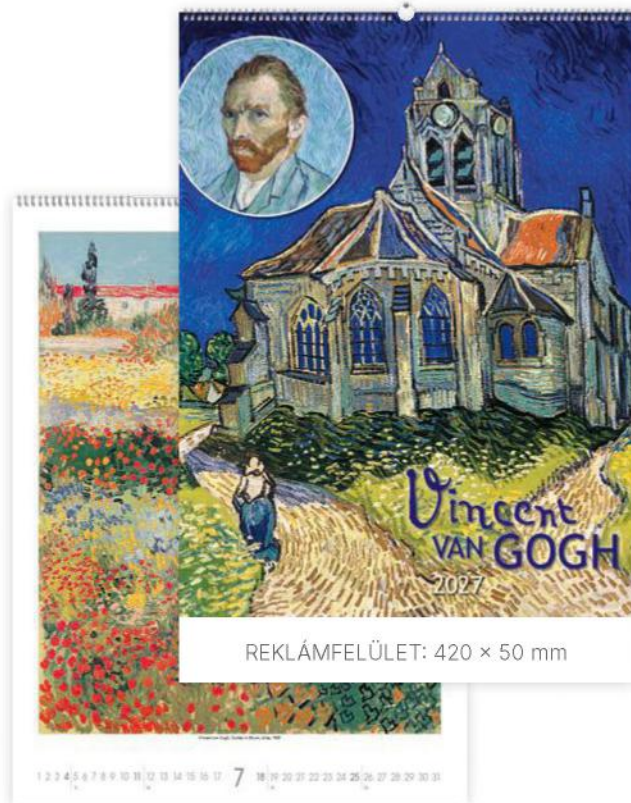

VINCENT VAN GOGH

CIKKSZÁM	NAPTÁRHÁLÓ	KIVITEL, KÖTÉSZET	LAPMÉRET	REKLÁMFELÜLET
T9600-03A	nemzetközi	14 lap, műnyomó papír, spirál	420 x 560 mm	420 x 50 mm

Egyediesítési ötlet:
• szitanyomás a hátkartonra

SALVADOR DALÍ

CIKKSZÁM	NAPTÁRHÁLÓ	KIVITEL, KÖTÉSZET	LAPMÉRET	REKLÁMFELÜLET
T9100-06A	nemzetközi	14 lap, műnyomó papír, spirál	420 x 560 mm	420 x 50 mm