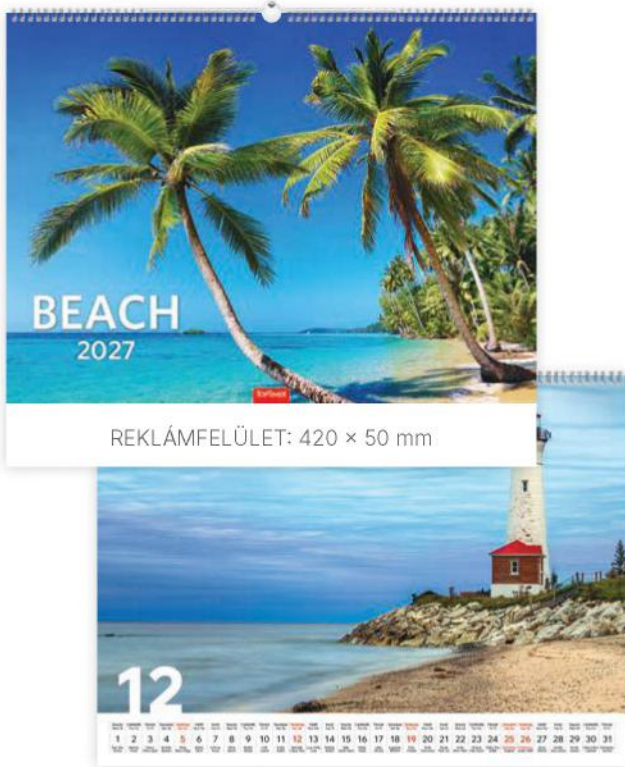

REKLÁMFELÜLET: 420 × 50 mm