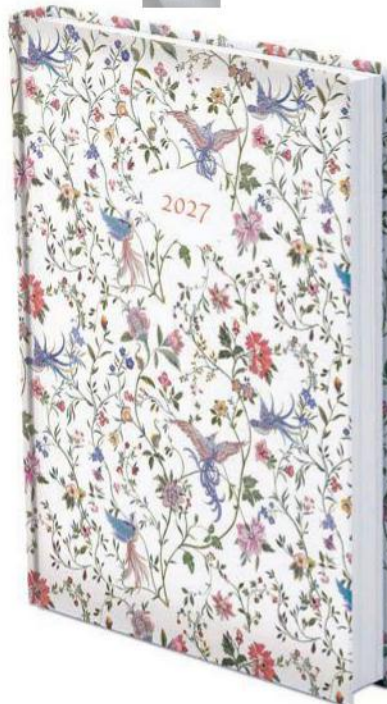

JOY A5 napi

Színes grafikákkal díszített, matt fóliával bevont, fehér tömbös napi naptár, jelzőszalaggal és sarokperforációval

Választható naptárbelső (a terjedelem részletes leírása a 59. oldalon található):

CIKKSZÁM	MEGNEVEZÉS	MÉRET	BEOSZTÁS	TERJEDELEM	LAP SZÍNE	KÖTÉSZET
T021J	Joy A5 napi	150×210 mm	1 nap / oldal, félórás, 7.00–23.00	352 oldal	Fehér lap, szürke-kék nyomás	Elöl szivacsos borító, cérnafűzés, jelzőszalag, oromszegő, sarokperforálás, színes térkép