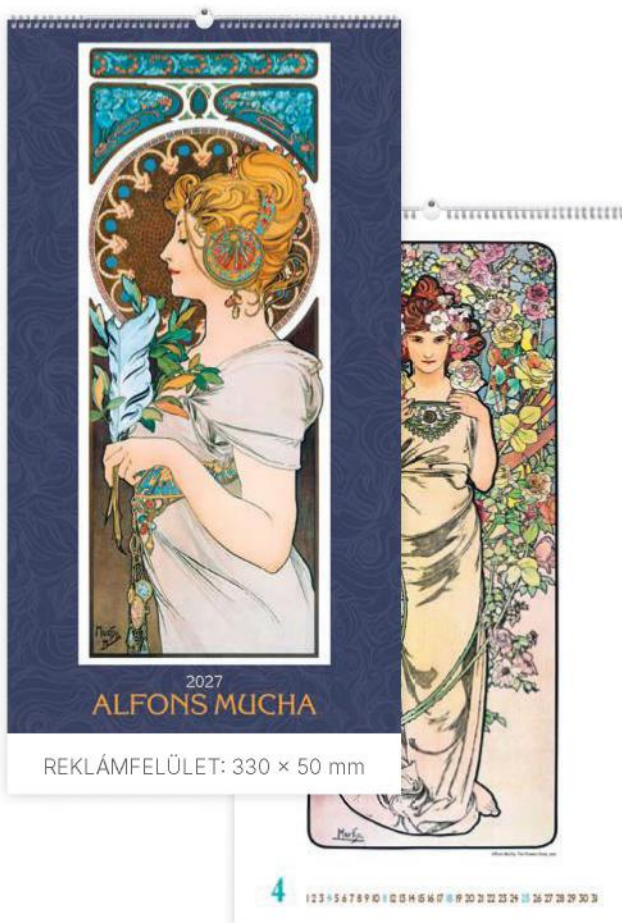

IMPRESSIONISTS

CIKKSZÁM	NAPTÁRHÁLÓ	KIVITEL, KÖTÉSZET	LAPMÉRET	REKLÁMFELÜLET
T9600-05A	nemzetközi	14 lap, műnyomó papír, spirál	420 × 560 mm	420 × 50 mm

REKLÁMFELÜLET: 330 × 50 mm