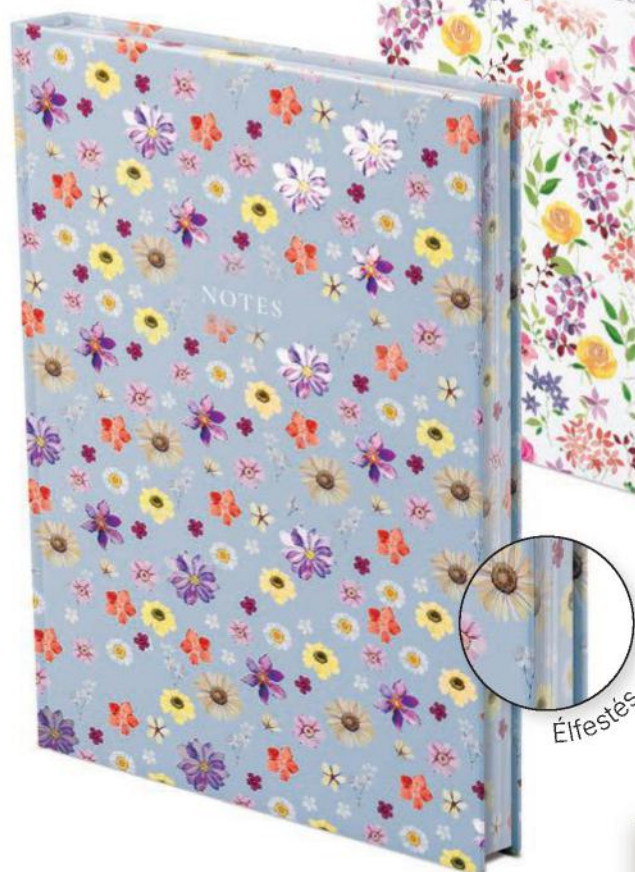

flowers blue - 005

Élfestés