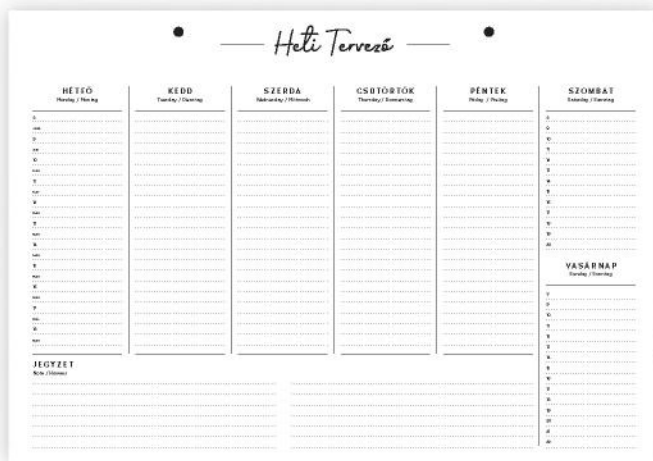

001

002

004

003

CIKSZÁM	MEGNEVEZÉS	KITERÍTETT MÉRET	SZÁLLÍTÁSI MÉRET	REKLÁMFELÜLET	TÖMB NYOMÁSA	KÖTÉSZET
T110	T111 Bianco heti tervező	340 × 440 mm	340 × 440 mm	-	fekete	26 lapos téphető tömb, lyukasztott

T110 KÖNYÖKLŐ

Egyediesítési ötletek, cégesítés:
• vak-, présfólia illetve szitanyomással a klapnira
• digitális transzfer nyomtatás

bordó
T-002

fekete
T-003

kék
T-004

zöld
T-006

bézs
T-007

2027	Január	Február	Március	Április	Május	Június	Július	Augusztus	Szeptember	Október	November	December	2027																																																
1	2	3	4	5	6	7	8	9	10	11	12	13	14	15	16	17	18	19	20	21	22	23	24	25	26	27	28	29	30	31	1	2	3	4	5	6	7	8	9	10	11	12	13	14	15	16	17	18	19	20	21	22	23	24	25	26	27	28	29	30	31

CIKSZÁM	MEGNEVEZÉS	TÖMBHÉRET	BEOSZTÁS	TERJEDELEM	LAP SZÍNE	KÖTÉSZET
T110	Könyöklő	576x407 mm	Heti	26 letéphető lap	Fehér lap, fekete nyomás	Fekvő műbőr klapni, egyoldalú nyomás