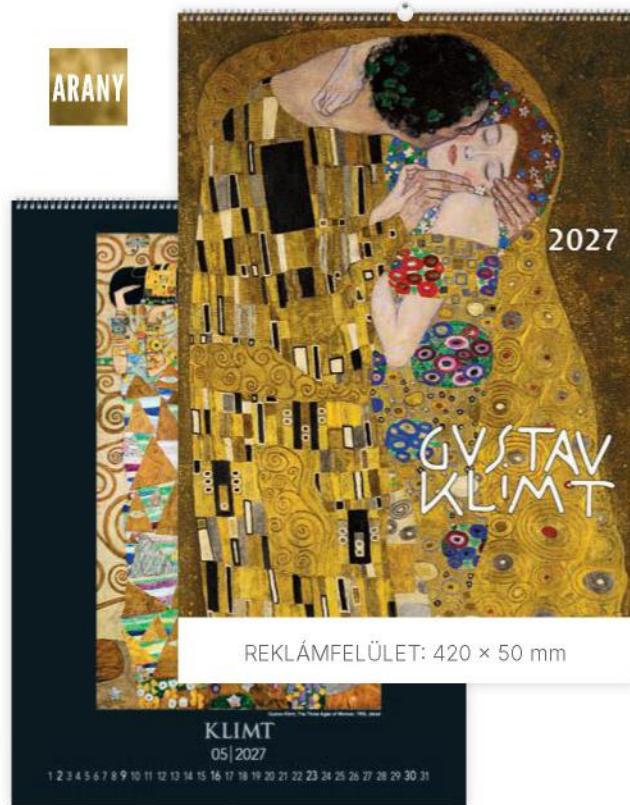

IMPRESSIONISTS

CIKKSZÁM	NAPTÁRHÁLÓ	KIVITEL, KÖTÉSZET	LAPMÉRET	REKLÁMFELÜLET
T9600-05A	nemzetközi	14 lap, műnyomó papír, spirál	420 × 560 mm	420 × 50 mm

REKLÁMFELÜLET: 330 × 50 mm

ALFONS MUCHA

CIKKSZÁM	NAPTÁRHÁLÓ	KIVITEL, KÖTÉSZET	LAPMÉRET	REKLÁMFELÜLET
T9100-11A	nemzetközi	14 lap, műnyomó papír, spirál	330 × 600 mm	330 × 50 mm

Klimt aranykorszakának csillogását és gazdagságát tükrözi a borító és a lapok váltakozó aranyfóliázása.

GUSTAV KLIMT

CIKKSZÁM	NAPTÁRHÁLÓ	KIVITEL, KÖTÉSZET	LAPMÉRET	REKLÁMFELÜLET
T9100-04A	nemzetközi	14 lap, műnyomó papír, spirál	420 x 560 mm	420 x 50 mm