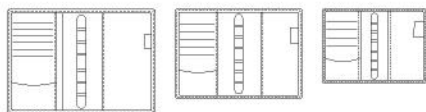

223

Modern vonalvezetésű, valódi bőr hatású, rejtett mágnessel záródó, kiváló minőségű műbőr kalendárium.

A borító belső ábrázolása (L, M, S méret):

A borító egyediesítési lehetőségei:

- szita-, présfólia- vagy vaknyomás
- névnyomás, monogram
- digitális transzfer nyomtatás