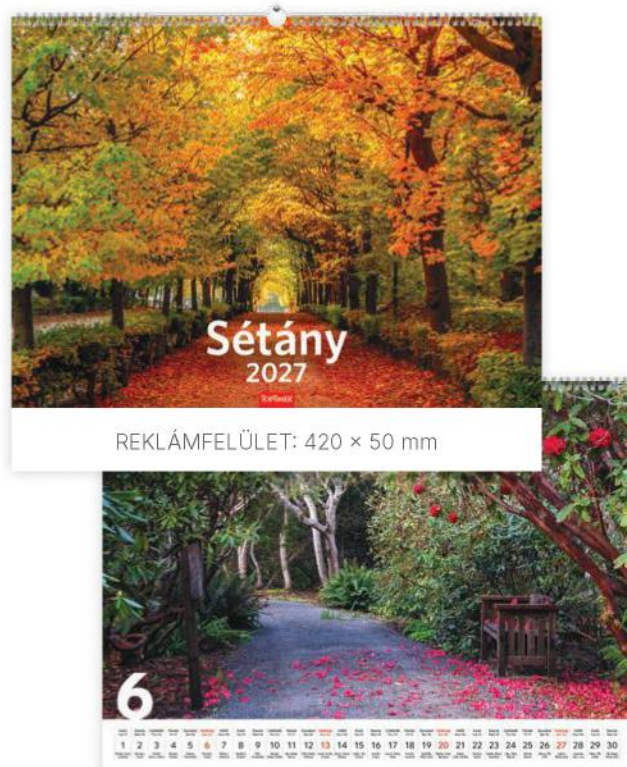

NATURE EMOTIONS

CIKKSZÁM	NAPTÁRHÁLÓ	KIVITEL, KÖTÉSZET	LAPMÉRET	REKLÁMFELÜLET
T9200-03A	nemzetközi	14 lap, műnyomó papír, spirál	315 x 450 mm	315 x 70 mm

Egyediesítési ötletek:

- egyedi color borítólap
- szitanyomás a hátkartonra