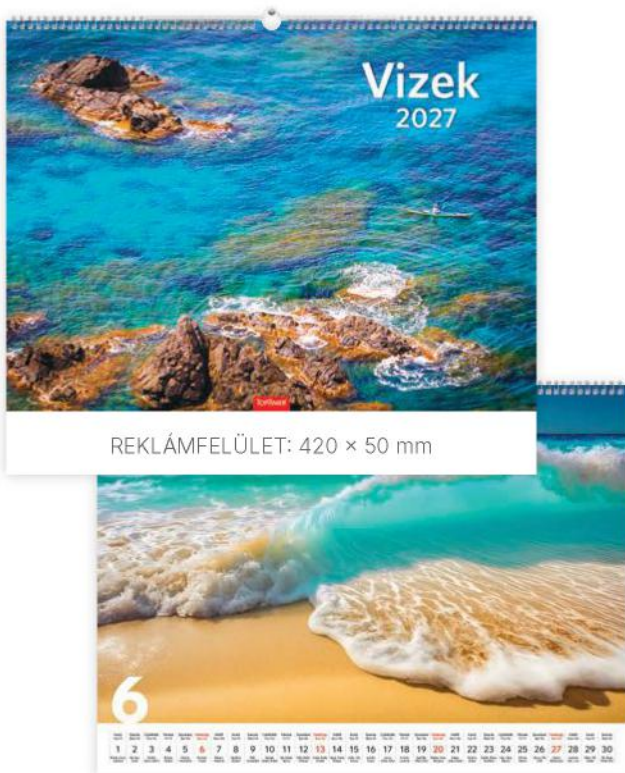

14 lap, műnyomó papír, spirál

420 × 310 mm

420 × 50 mm

Egyediesítési ötletek:

- egyedi color borítólap
- szitanyomás a hátkartonra

REKLÁMFELÜLET: 420 × 50 mm

VIZEK

CIKKSZÁM