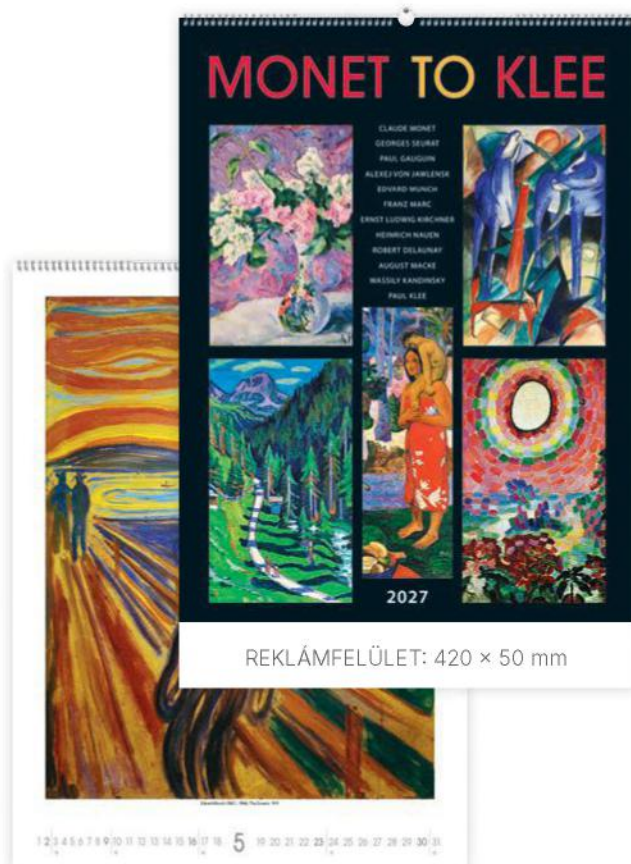

560 x 420 mm

560 x 50 mm

GARDENS IMPRESSIONISM

CIKKSZÁM	NAPTÁRHÁLÓ	KIVITEL, KÖTÉSZET	LAPMÉRET	REKLÁMFELÜLET
T9600-12A	nemzetközi	14 lap, műnyomó papír, spirál	420 × 560 mm	420 × 50 mm

Egyediesítési ötlet:
• szitanyomás a hátkartonra