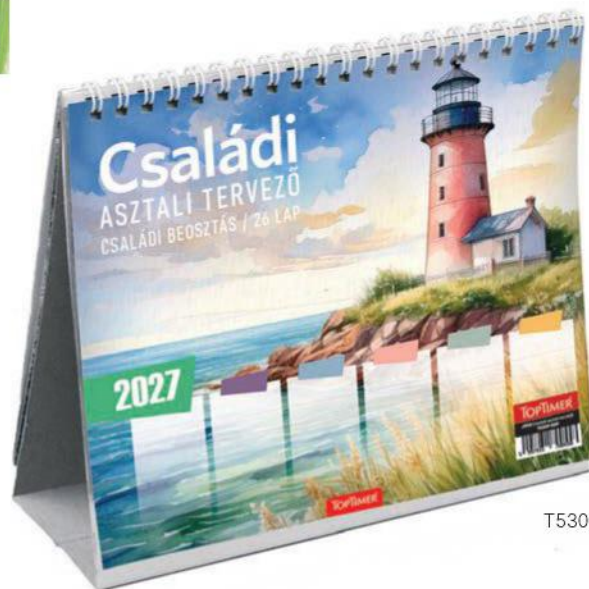

- Egyediesítési ötletek, cégesítés:
- egyedi color borítólapp
 - 12+1 db Ön által küldött fotóval
 - vak-, présfólia- illetve szita nyomás a táblára
 - digitális transzfer nyomtatás

T542T

T543T

CIKKSZÁM	MEGNEVEZÉS	TÖBMÉRET	BEOSZTÁS	TERJEDELEM	LAP SZÍNE	KÖTÉSZET
T54*T	Álló asztali naptár	325x155 mm	1 hét / lap, félórás, 6.00–22.00	59 lap	Fehér lap, színes nyomás	Műbőr álló tábla, egyoldalas nyomás

T053 CSALÁDI ASZTALI TERVEZŐ

ÚJ!

- névnapok és ünnepnapok
- az egész család számára nyújt segítséget a mindennapi teendők egyszerű és átlátható nyomkövetésében

T530P

CIKKSZÁM	MEGNEVEZÉS	TÖMBMÉRET	BEOSZTÁS	TERJEDELEM	LAP SZÍNE	KÖTÉSZET
T530P	Álló asztali naptár	220×192 mm	2 hét / lap	26 lap	Fehér lap, színes nyomás	Álló papírtábla, egyoldalas nyomás