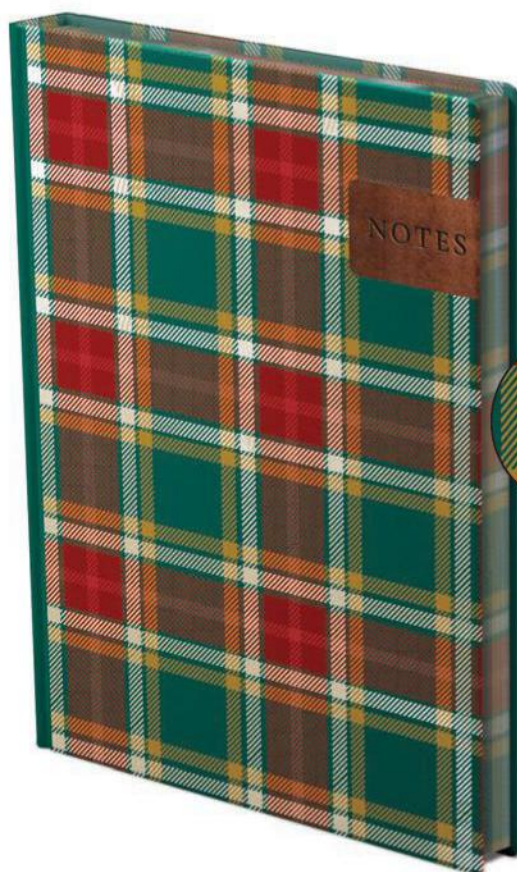

404 NOTES FOUND - SCOTTISH

Színes grafikákkal díszített, matt fóliával bevont, csontszínű tömbös jegyzetfüzet, jelzőszalaggal.