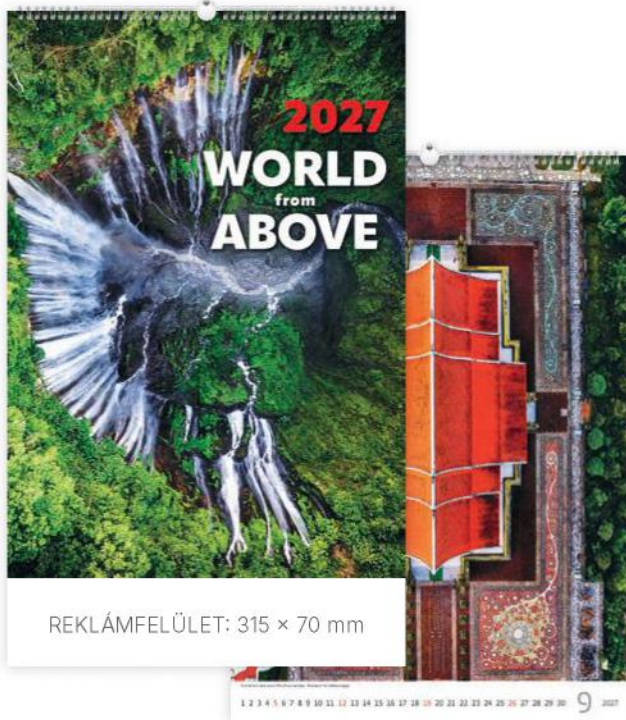

WORLD FROM ABOVE

CIKKSZÁM

NAPTÁRHÁLÓ

KIVITEL, KÖTÉSZET

LAPMÉRET

REKLÁMFELÜLET

T9200-15A

nemzetközi

14 lap, műnyomó papír, spirál

315 x 450 mm

315 x 70 mm