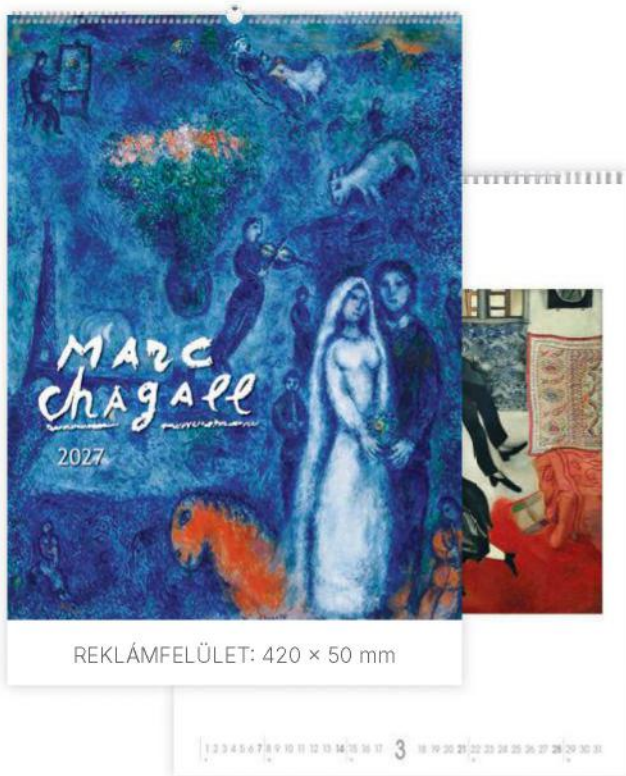

MARC CHAGALL

CIKKSZÁM

T9100-05A

NAPTÁRHÁLÓ

nemzetközi

KIVITEL, KÖTÉSZET

14 lap, műnyomó papír, spirál

LAPMÉRET

420 x 560 mm

REKLÁMFELÜLET

420 x 50 mm