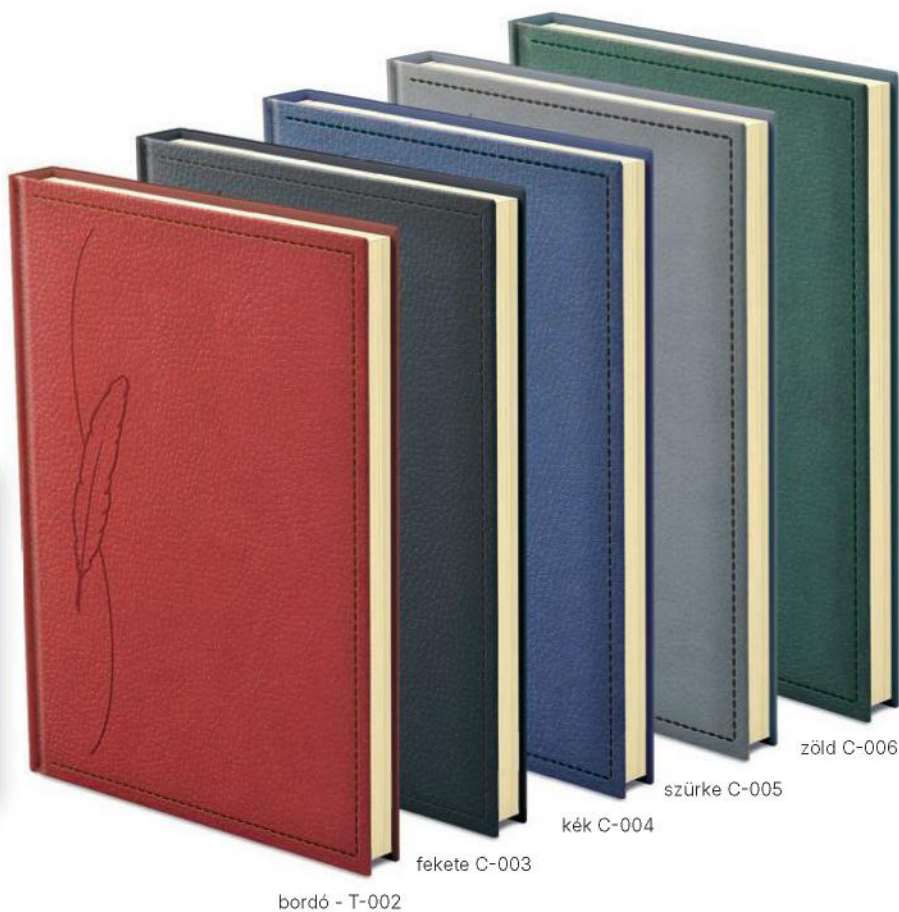

CLASSIC

B5 tárgyalási

fekete C-003

kék C-004

szürke C-005

zöld C-006