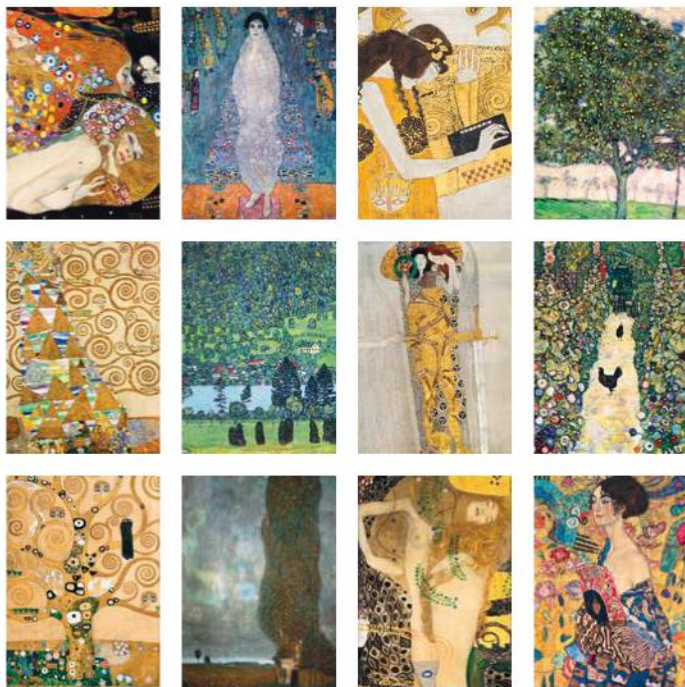

Klimt aranykorszakának csillogását és gazdagságát tükrözi a borító és a lapok váltakozó aranyfóliázása.

GUSTAV KLIMT

CIKKSZÁM	NAPTÁRHÁLÓ	KIVITEL, KÖTÉSZET	LAPMÉRET	REKLÁMFELÜLET
T9100-04A	nemzetközi	14 lap, műnyomó papír, spirál	420 x 560 mm	420 x 50 mm