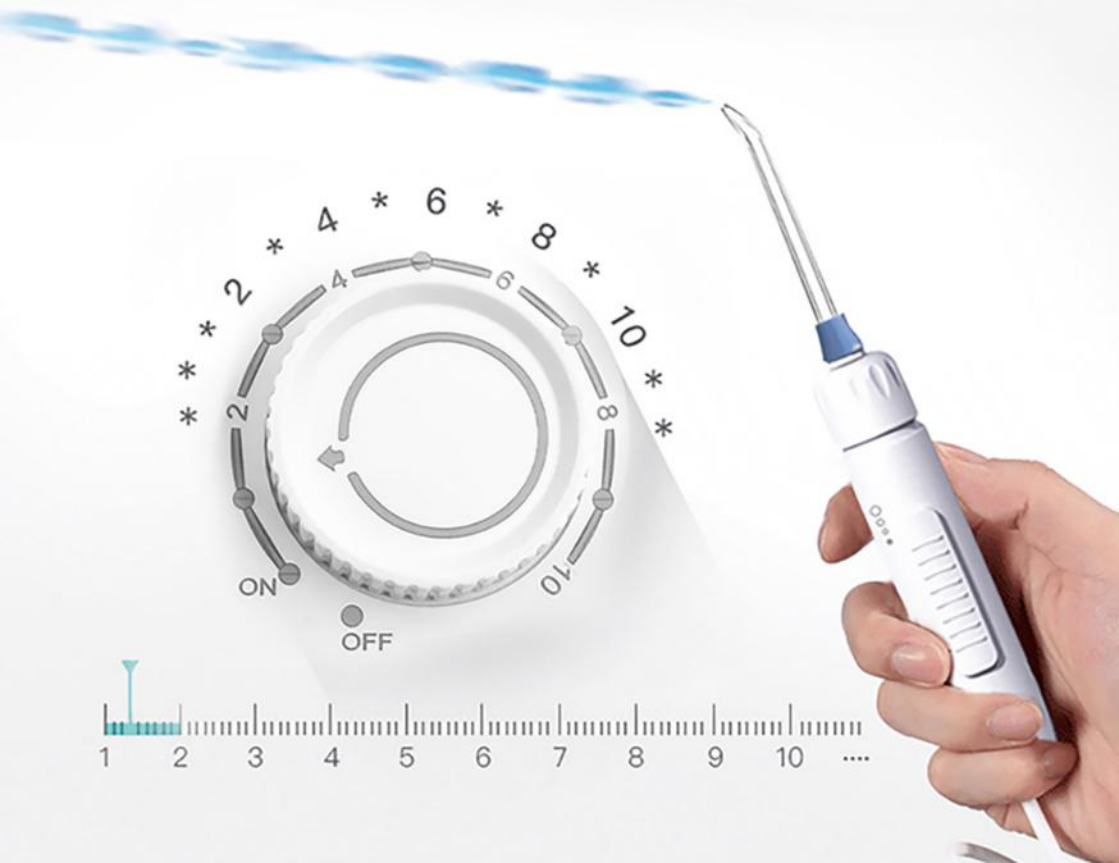

Водонепроникність
IPX5

Зручна водяна трубка (110 см)
і магнітний тримач ручки

1. Кришка відсіку для насадок

2. Увімк./Вимк. і контроль напору води

3. Кришка резервуара

4. Контроль тиску води

5. Фіксатор насадки

6. Насадки

7. Резервуар для води

8. Корпус

9. Водяна трубка

10. Ручка

СТАЦІОНАРНИЙ ІРИГАТОР VT-2000

VEGA[®]
healthlife

1500 – 2200 пульсацій на хвилину:
професійний догляд
за ротовою порожниною

10 режимів напору води від 210 кПа до 1300 кПа:
увімкніть чи вимкніть іригатор,
або оберіть потрібний режим

Контроль тиску води на рукоятці:
ковзає знизу догори, змінюючи 4 режими –
Pause, Small, Medium, Large