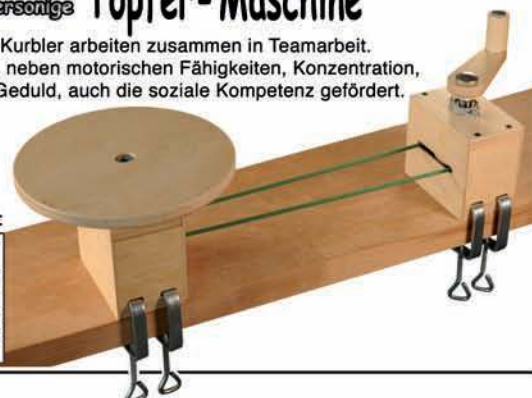

Die zwai-personige Töpfer-Maschine

Töpfer und Kurbler arbeiten zusammen in Teamarbeit.
Bei Kindern wird, neben motorischen Fähigkeiten, Konzentration,
Ausdauer und Geduld, auch die soziale Kompetenz gefördert.

SCHAU HIER: