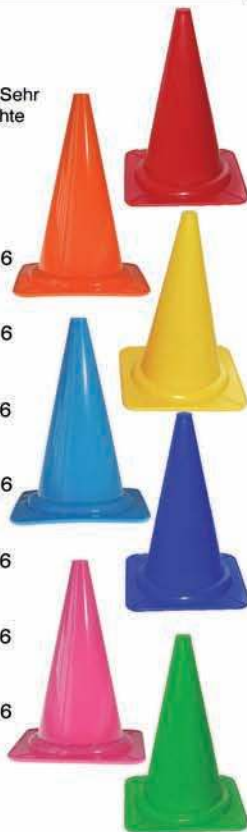

Warnweste Größe XS (42cm). 100% Polyester. Entspricht der EN1150. Waschbar bei max. 30 Grad. Für Kinder ab 3-7 Jahren.

A600004 EAN:4047542600042 VE: 6
WARNWESTE S

Warnweste Größe S (48 cm). 100% Polyester. Entspricht der EN1150. Waschbar bei max. 30 Grad. Für Kinder ab 6-10 Jahren.

A600001 EAN:4047542600011 VE: 12
WARNUEBERWURF-DREIECK

Warnüberwurf-Dreieck. 100% Polyester. Entspricht der EN1150. Waschbar bei max. 30 Grad. Für Kinder ab 4 Jahren.

A600170 EAN:4047542601704 VE: 6
SCHUTZBRILLE

Sehr gute Kinder-Schutzbrille mit verstellbaren Bügeln. Kann an nahezu jede Kopfgröße angepasst werden. So lernt man auch, bei der Arbeit auf die eigene persönliche Sicherheit zu achten.

A750315 EAN:4047542753151 VE: 6
SCHILD SLACKLINE NEXT 15M

Das ultimative Slackliner-Kultschild! Dem Australischen Roadsign nachempfunden. 21x21cm groß. Ideal für die Zimmertür oder für draußen.

A600060 EAN:4047542600608 VE: 50
BAUSCHILD KLEIN 55 X 85 MM

... und hier das Bauschild in klein, d.h. Scheckkartengröße. Für den Einsatz auf der kleinen Baustelle, da wo der Bagger tobt und die Sandburgen bröseln ...

A600024 EAN:4047542600240 VE: 10
BAUSCHILD POSTKARTE

Unser beliebtes Baustellenschild als Postkarte.

LEITKEGEL 28 CM

Leitkegel zum Markieren von Hindernisläufen, Slalomparcour, Ballspielfeld, Verkehrstraining u.v.m. Sehr solide Ausführung. Material: Polyethylen niedrige Dichte (LDPE)

A310020 EAN:4047542310200 VE: 6
LEITKEGEL 28 CM ROT

A310021 EAN:4047542310217 VE: 6
LEITKEGEL 28 CM GELB

A310022 EAN:4047542310224 VE: 6
LEITKEGEL 28 CM ORANGE

A310023 EAN:4047542310231 VE: 6
LEITKEGEL 28 CM BLAU

A310024 EAN:4047542310248 VE: 6
LEITKEGEL 28 CM GRUEN

A310025 EAN:4047542310255 VE: 6
LEITKEGEL 28 CM TUERKIS

A310026 EAN:4047542310262 VE: 6
LEITKEGEL 28 CM ROSA

A600152 EAN:4047542601520 VE: 20
SCHILD SMARTPHONE FREI

Ein Schild für den zwischenmenschlichen Alltag, macht sich gut z.B. am Frühstückstisch der Familie, bei der Kaffeemaschine im Büro, im Beichtstuhl, im Auto, am Berggipfelkreuz, im Wartezimmer ...

A600036 EAN:4047542600363 VE: 20
SPIELEN SCHILD 25X15 CM

Ein neues Schild im Original-Schild-Format. Endlich mal kein Ver- sondern ein Gebot! Material: Kunststoff. Ideal für die Zimmertüre, da 25x15cm groß.

A600166 EAN:4047542601667 VE: 20
SCHILD MUELL VERBOTEN

Schild 25 x 15 cm

A750411 EAN:4047542754110 VE: 20
SCHILD LIEBE ELTERN

Nicht nur mit Kindern, auch mit Eltern will freundlich bis liebevoll umgegangen sein. Dabei sollte man kleinere Schwächen tolerieren und sich stets daran erinnern, daß sich das Leben mit einer gewissen heiteren Gelassenheit besser meistern lässt. Ein Schild für den Laden, die Praxis, das Riesenrad, das Museum etc., halt da wo es gilt, Eltern und Kindern aufmerksam zu begegnen...

A750405 EAN:4047542754059 VE: 20
BORN TO BE CHILD SCHILD 25X15 CM

Witziges Türschild in der Größe 25 cm x 15 cm. Schild aus Kunststoff. Born to be WILD hieß es mal früher, lang ist's her...

A750400 EAN:4047542754004 VE: 1
BORN TO BE CHILD SCHILD XXL 50X30 CM

A600023 EAN:4047542600233 VE: 20
BAUSCHILD 25X15 CM

Einer unserer Bestseller: hier wird klar, wem die Bauaufsicht obliegt. Wird gern an Kinderzimmertüren, Sandkästen u. ä. eingesetzt. Aus Kunststoff. Wetterbeständig.

A600000 EAN:4047542600004 VE: 1
BAUSCHILD XXL 50X30 CM