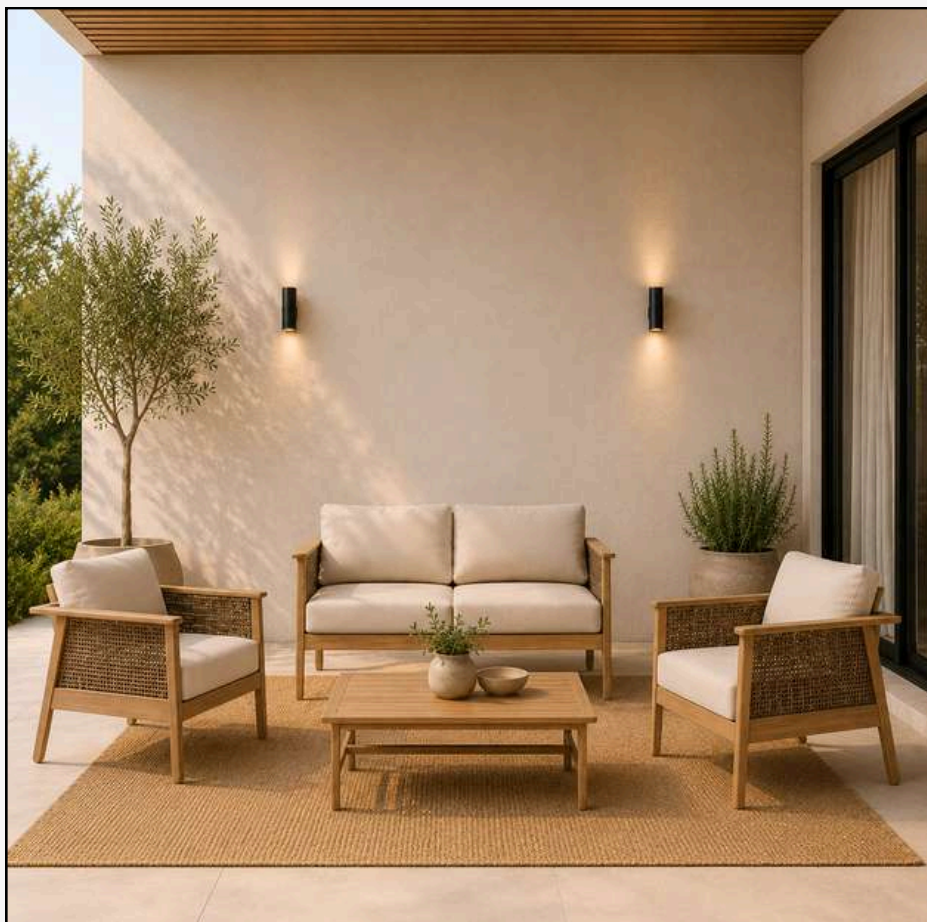

Sala Alamo

JG00014000

Cuenta con cuatro piezas: 1 sillón de 3 plazas, 2 sillones individuales y 1 mesa de centro.

Material: Madera de acacia.

Maderas