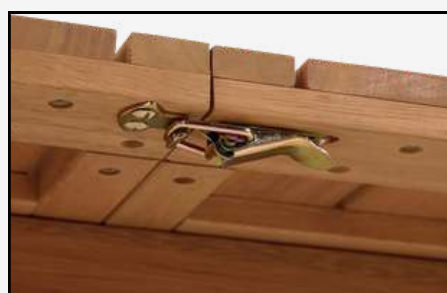

Mesa Troy

SKU: JG00003000

Madera: Acacia.

Dimensiones: .90 ancho x .76 alto.

- Extendida: 2.40 de largo.
- Contraída: 1.80 de largo.

Maderas

Mesa Gretel

SKU: JG00017000