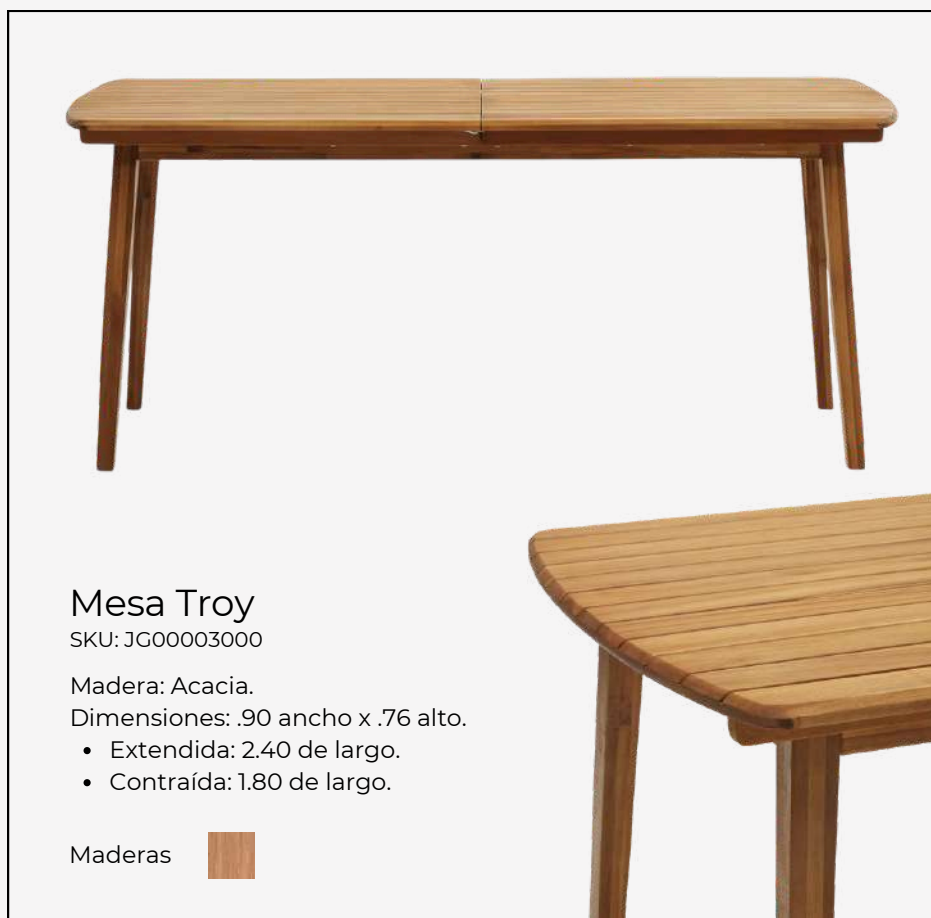

Silla Gretel

SKU: JG00007000

Dimensiones: .56 largo
x .57 ancho x .85 alto.

Maderas

Mesa Sharon

SKU: JG00004000

Dimensiones: 1.20
diámetro x .75 alto.

Maderas