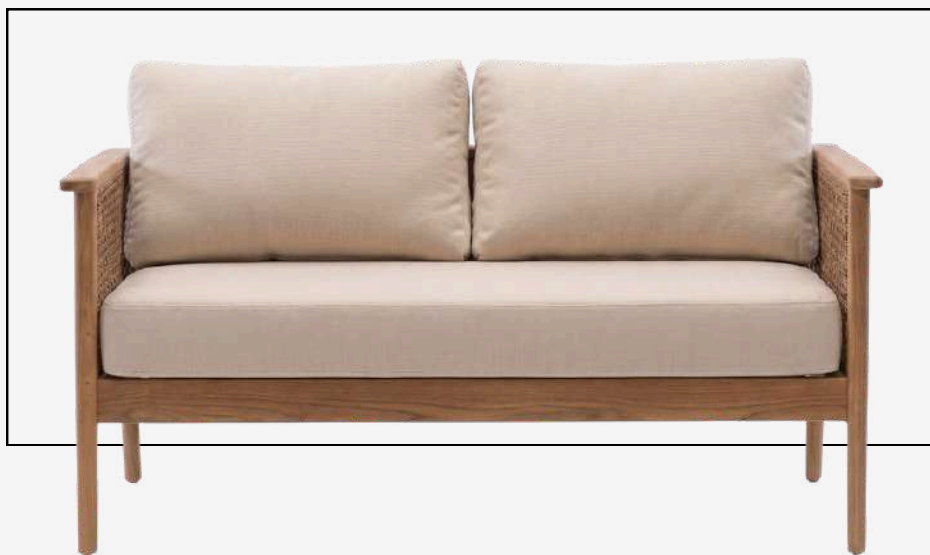

Sala Valery

JG00008000

Cuenta con cuatro piezas: 1 sillón de 3 plazas, 2 sillones individuales y 1 mesa de centro.

Material: Madera de acacia.

Maderas

Mesa de Centro

Sala Alambra

JG00012000

Cuenta con cuatro piezas: 1 sillón de 3 plazas, 2 sillones individuales y 1 mesa de centro.

Material: Madera de acacia.

Maderas

SALAS

Daybed Oaxaca

SKU: CM00070000

Material: Madera de parota y cuerda.

Dimensiones: 1.35 largo x 1.80 ancho x .79 alto.

Cuerdas

Mesa de Centro

Sala Alamo

JG00014000

Cuenta con cuatro piezas: 1 sillón de 3 plazas, 2 sillones individuales y 1 mesa de centro.

Material: Madera de acacia.

Maderas

SALAS