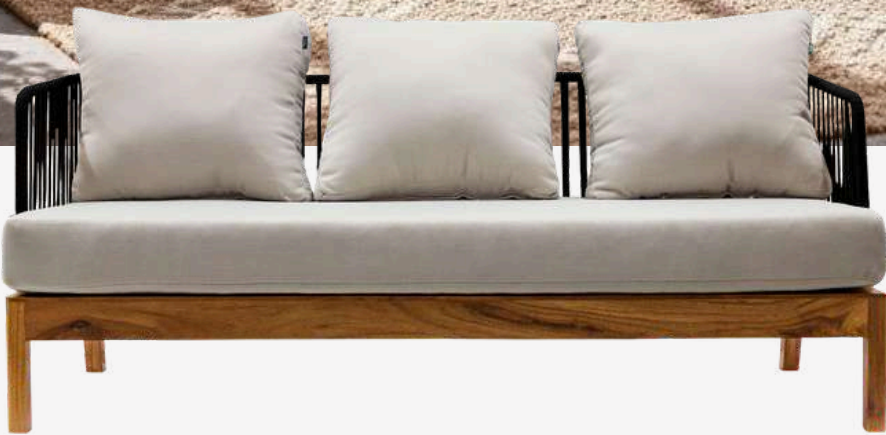

Sofá Oaxaca

SKU: CM00072000

Material: Madera de parota y cuerda.

Dimensiones: 1.90 largo x .68 ancho x .82 alto

Cuerdas