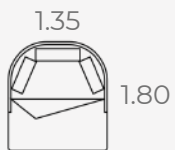

Cuenta con cuatro piezas: 1 sillón de 3 plazas, 2 sillones individuales y 1 mesa de centro.

Material: Madera de acacia.

Maderas

SALAS

Daybed Oaxaca

SKU: CM00070000

Material: Madera de parota y cuerda.

Dimensiones: 1.35 largo x 1.80 ancho x .79 alto.