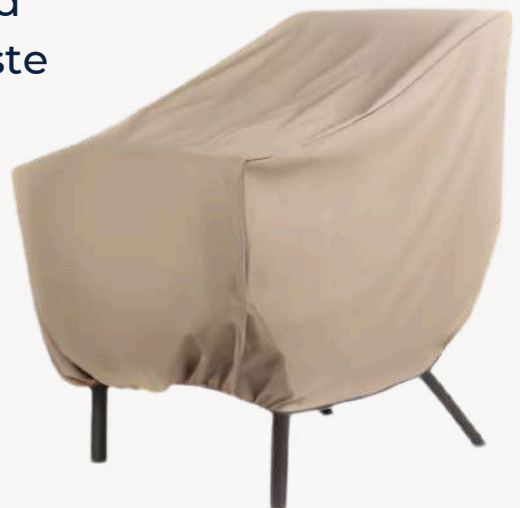

Fundas a la medida

PARA MUEBLES DE EXTERIOR

Diseñadas para cuidar tus espacios al aire libre sin comprometer su estética, nuestras fundas a la medida se integran de forma discreta y funcional en cada pieza.

Beneficios:

- Protección contra sol, lluvia y suciedad
- Previenen la decoloración y el desgaste
- Evitan moho y humedad
- Ajuste perfecto a cada mueble
- Variedad de colores disponibles