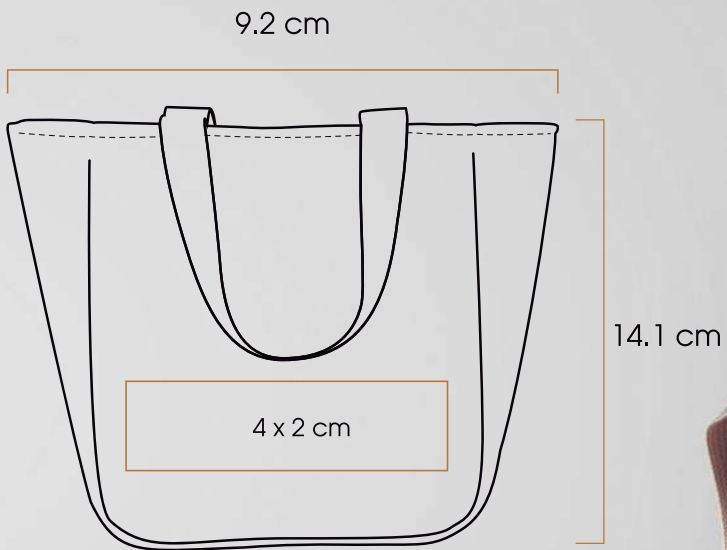

# CANADÁ

Hielera de poliéster con interior plastificado térmico impermeable. Bolsa interior y bolsa superior adicional con cierres. Bolsa frontal, asas con velcro y correa ajustable.

Código 03 07

64485

<b>Medidas:</b>	33.5 x 30 x 19 cm
<b>Método de impresión:</b>	Serigrafía, Bordado
<b>Área de impresión:</b>	19 x 6 cm
<b>Mínimo Producción:</b>	50 piezas

# MARBELLA

Lonchera tipo bolsa de poliéster 600D con forro interior plastificado refringente, botón de cierre magnético y asas sujetables.

Código 07 11 14

64826

<b>Medidas:</b>	23 x 25 x 10 cm
<b>Método de impresión:</b>	Serigrafía, Bordado
<b>Área de impresión:</b>	14 x 6 cm
<b>Mínimo Producción:</b>	150 piezas

37 cm

28 cm

20 x 6 cm

# CHELSEA

Maletín porta laptop de poliéster 600D, con bolsa interior acolchada adaptable a laptop de 15 pulgadas y 2 compartimientos exteriores. Asas y banda para ajuste en maleta de semipiel. Puedes solicitarlo con placa metálica con costo extra.