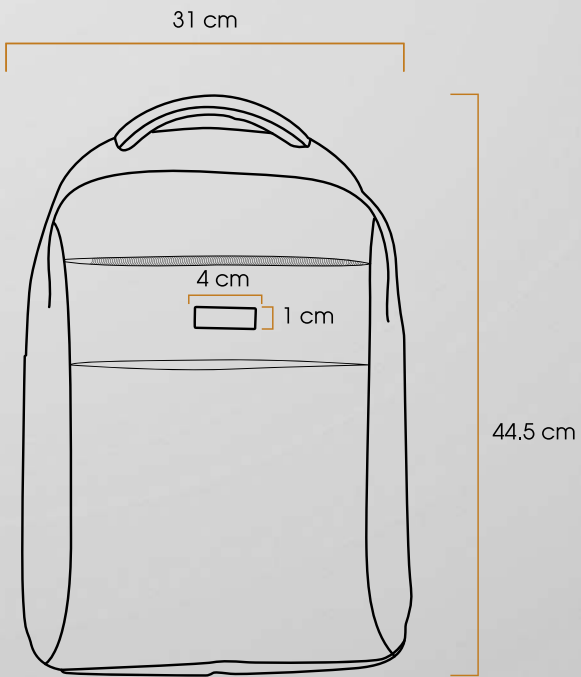

37 cm

28 cm

20 x 6 cm

**Código** 03

64387

<b>Medidas:</b>	30,0 x 40,0 x 12,0 cm Grabado
<b>Método de impresión:</b>	Láser, Bordado, Serigrafía
<b>Área de impresión:</b>	4 x 1 cm
<b>Mínimo Producción:</b>	50 piezas

# SEVILLA

Mochila de poliéster 600D con cierres de alta resistencia y compartimento acolchado para laptop de 15 pulgadas y bolsillo frontal. Asas acolchadas y ajustables. Incluye placa metálica.

Código 03 04 07 14 15

60730

<b>Medidas:</b>	31,0 x 44,5 x 15,0 cm
<b>Método de impresión:</b>	Grabado Láser, Bordado, Serigrafía
<b>Área de impresión:</b>	4 x 1 cm
<b>Mínimo Producción:</b>	50 piezas