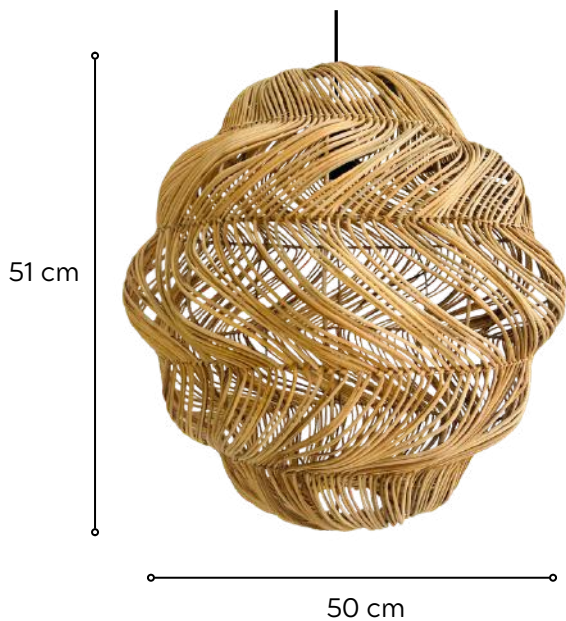

### PENDENTE

Rattan e Metal

Cor: Natural

Caixa: 1 peças / tamanho

P - R\$ 285,00 un\*

M - R\$ 558,90 un\*

G - R\$ 899,90 un\*

NOVO