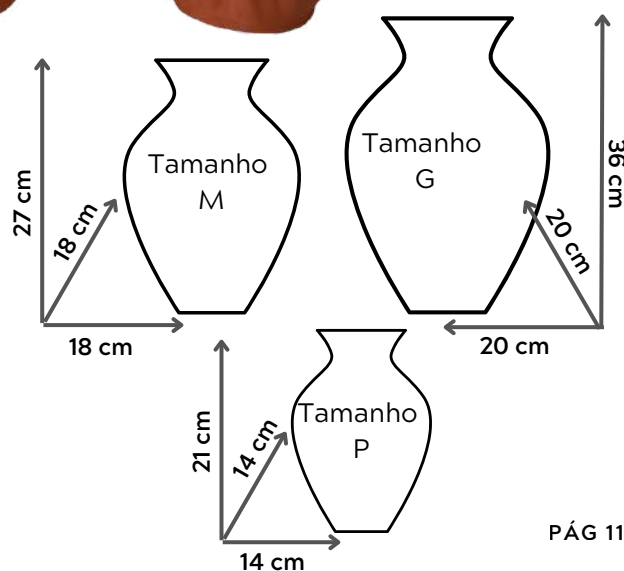

### VASO

Cerâmica 3D  
Off-white e Terracota  
Caixa: 1 peça / cor

P: 14cm x 14cm x 21cm  
**R\$ 99,00 un**  
+ 13% IPI\*

M: 18cm x 18cm x 27cm  
**R\$ 125,00 un**  
+ 13% IPI\*

G: 20cm x 20cm x 36cm  
**R\$ 189,00 un**  
+ 13% IPI\*