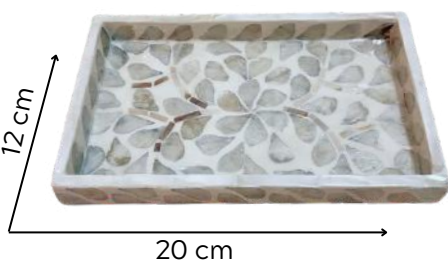

### BANDEJA MADREPÉROLA

Madrepérola e MDF  
Off-White  
Caixa: 2 peças / tamanho

P - 30cm diâm x 5cm alt  
**R\$ 147,10 un**

M - 35cm diâm x 4,5cm alt  
**R\$ 153,00 un**

G - 40cm diâm x 4,5cm alt  
**R\$ 161,90 un**