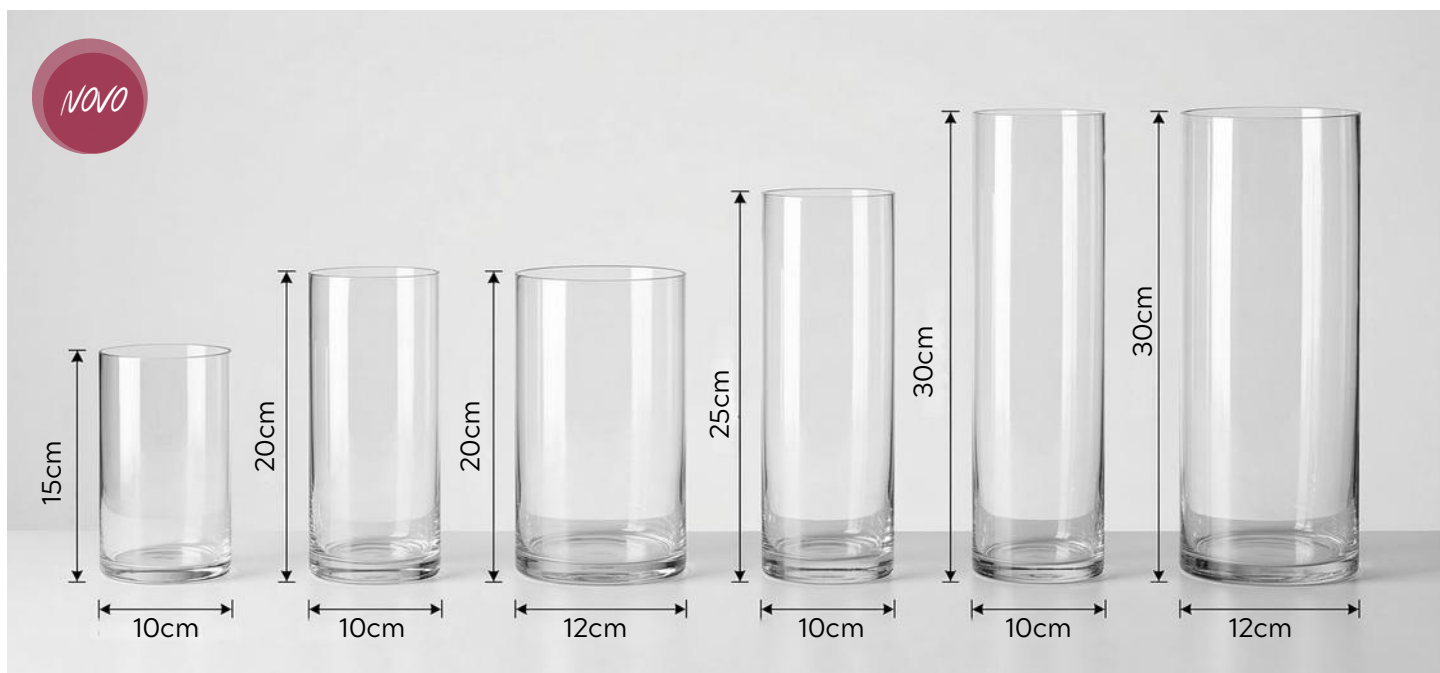

## VC8181 VASO CILINDRICO

Vidro temperado  
(suporta uso de vela)  
Transparente  
2 mm de espessura  
Caixa: 4 peças / tamanho

10cm diâm x 15cm alt  
**R\$ 18,40 un**  
+ 9,75% IPI\*

10cm diâm x 20cm alt  
**R\$ 20,25 un**  
+ 9,75% IPI\*