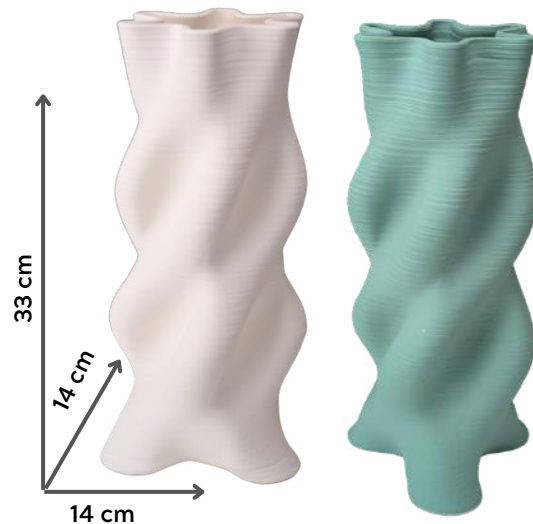

V3710

VASO

Cerâmica 3D
14 x 14 x 33cm
Branca e Verde
Caixa: 1 peça / cor

R$ 189,00 un
+ 13% IPI*