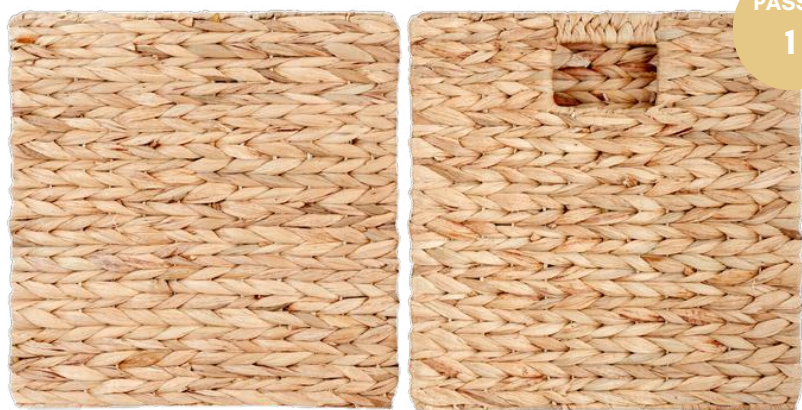

BX101

CAIXA ORGANIZADORA

Dobrável
Jacinto de Água
30cm x 30cm x 30cm
Cor: Natural
Caixa: 1 peça

R$ 117,60 un

DOBRÁVEL
PASSO 3

PASSO 1

PASSO 2