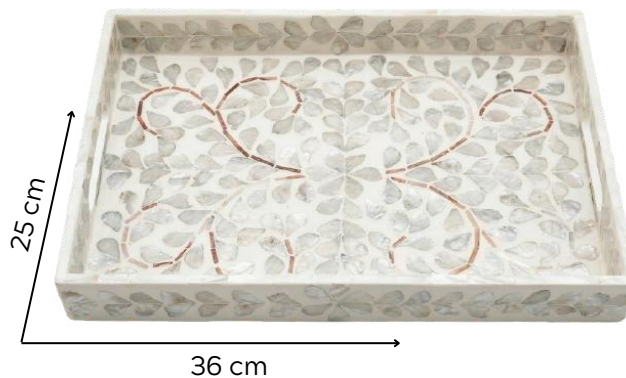

### BANDEJA MADREPÉROLA

Madrepérola e MDF  
Off-White  
Caixa: 2 peças / tamanho

P - 30cm diâm x 5cm alt  
**R\$ 147,10 un**

M - 35cm diâm x 4,5cm alt  
**R\$ 153,00 un**

G - 40cm diâm x 4,5cm alt  
**R\$ 161,90 un**