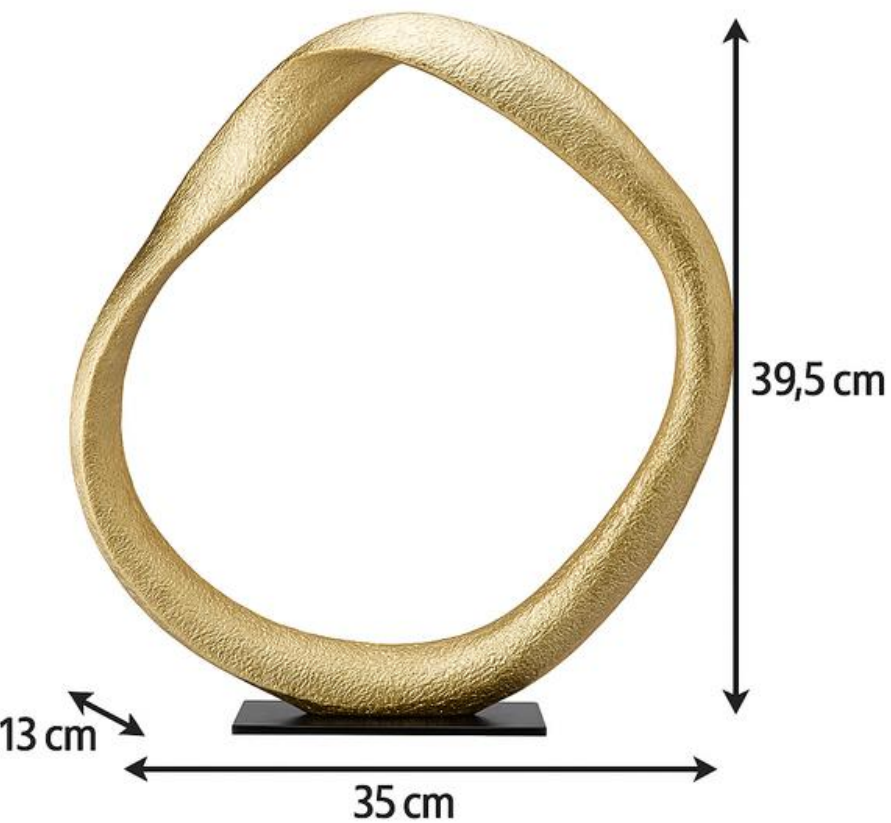

### VASO

Cerâmica 3D  
Off-white e Terracota  
Caixa: 1 peça / cor

P: 14cm x 14cm x 21cm  
**R\$ 99,00 un**  
+ 13% IPI\*

M: 18cm x 18cm x 27cm  
**R\$ 125,00 un**  
+ 13% IPI\*

G: 20cm x 20cm x 36cm  
**R\$ 189,00 un**  
+ 13% IPI\*