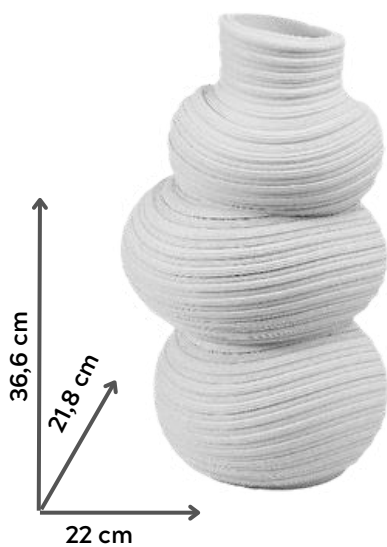

V4022

VASO

Material: Poli-Resina
Medida : 22cm x 21,8cm x 36,6cm
Cores: Branca e Bege
Caixa: 1 peça / cor

R$ 189,00 un
+ 13% IPI*