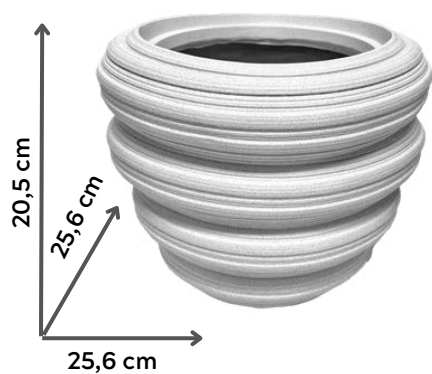

V4024

VASO

Poli-Resina
25,6cm x 25,6cm x 20,5cm
Branca e Bege
Caixa: 1 peça / cor

R$ 166,00 un
+ 13% IPI*