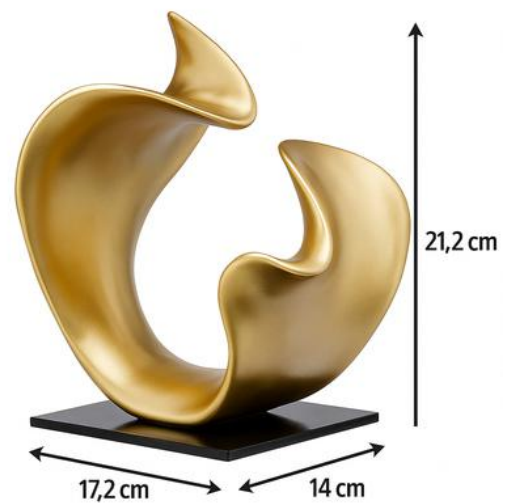

### VASO

Cerâmica 3D  
Off-white e Terracota  
Caixa: 1 peça / cor

P: 14cm x 14cm x 21cm  
**R\$ 99,00 un**  
+ 13% IPI\*

M: 18cm x 18cm x 27cm  
**R\$ 125,00 un**  
+ 13% IPI\*

G: 20cm x 20cm x 36cm  
**R\$ 189,00 un**  
+ 13% IPI\*

**ES4273** R\$ 175,00 un  
ESCULTURA + 13% IPI

Poli-Resina  
39,5 x 35 x 13cm  
Bege  
Caixa: 1 peça / cor

**ES4274** R\$ 142,00 un  
ESCULTURA + 13% IPI

Poli-Resina  
17,2 x 14 x 21,2cm  
Dourado  
Caixa: 1 peça / cor