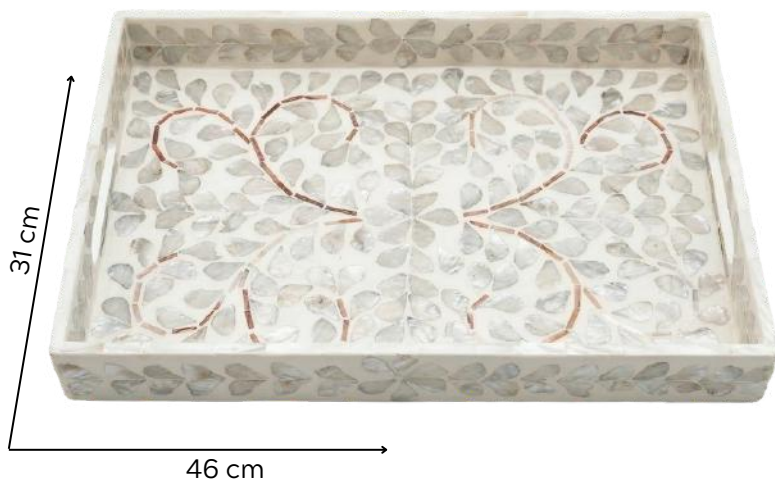

### BANDEJA MADREPÉROLA

Madrepérola e MDF  
Off-White

Caixa: 2 peças / tamanho

PP - 20cm x 12cm x 3cm  
R\$ 139,70 un

P - 26cm x 18cm x 4cm  
R\$ 166,10 un

M - 36cm x 25cm x 4,5cm  
R\$ 173,80 un

G - 46cm x 31cm x 5cm  
R\$ 187,00 un