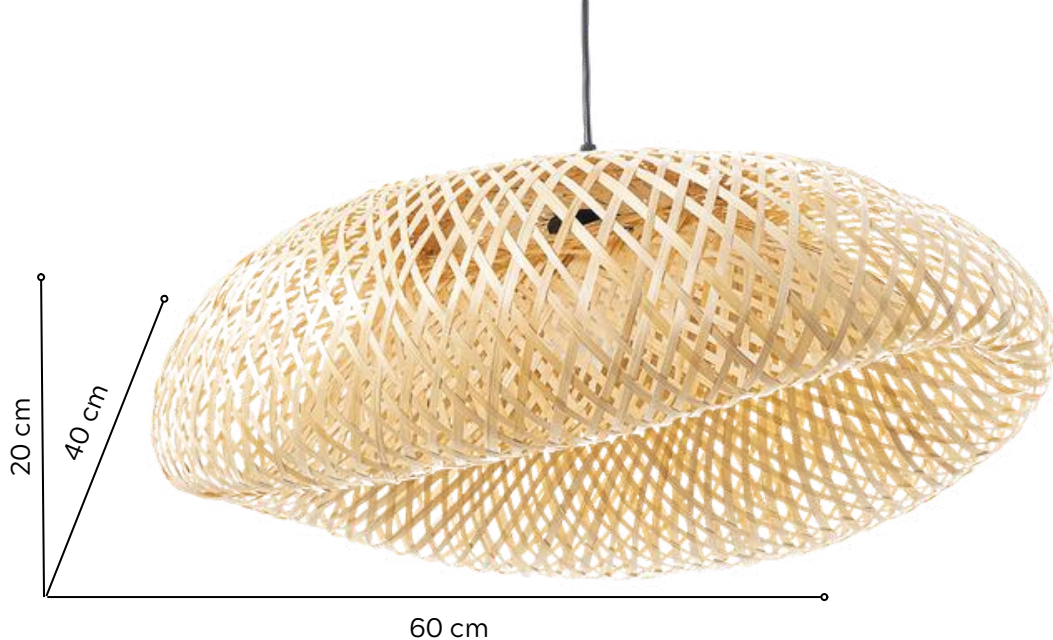

LM2401 PENDENTE

Bambu
60cm x 40cm x 20cm
Cor: Natural
Caixa: 2 peças

R$ 221,90*