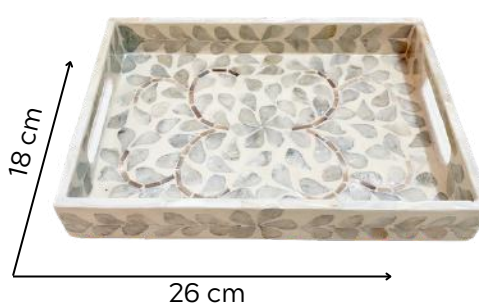

### BANDEJA MADREPÉROLA

Madrepérola e MDF  
Off-White  
Caixa: 2 peças / tamanho

P - 30cm diâm x 5cm alt  
**R\$ 147,10 un**

M - 35cm diâm x 4,5cm alt  
**R\$ 153,00 un**

G - 40cm diâm x 4,5cm alt  
**R\$ 161,90 un**