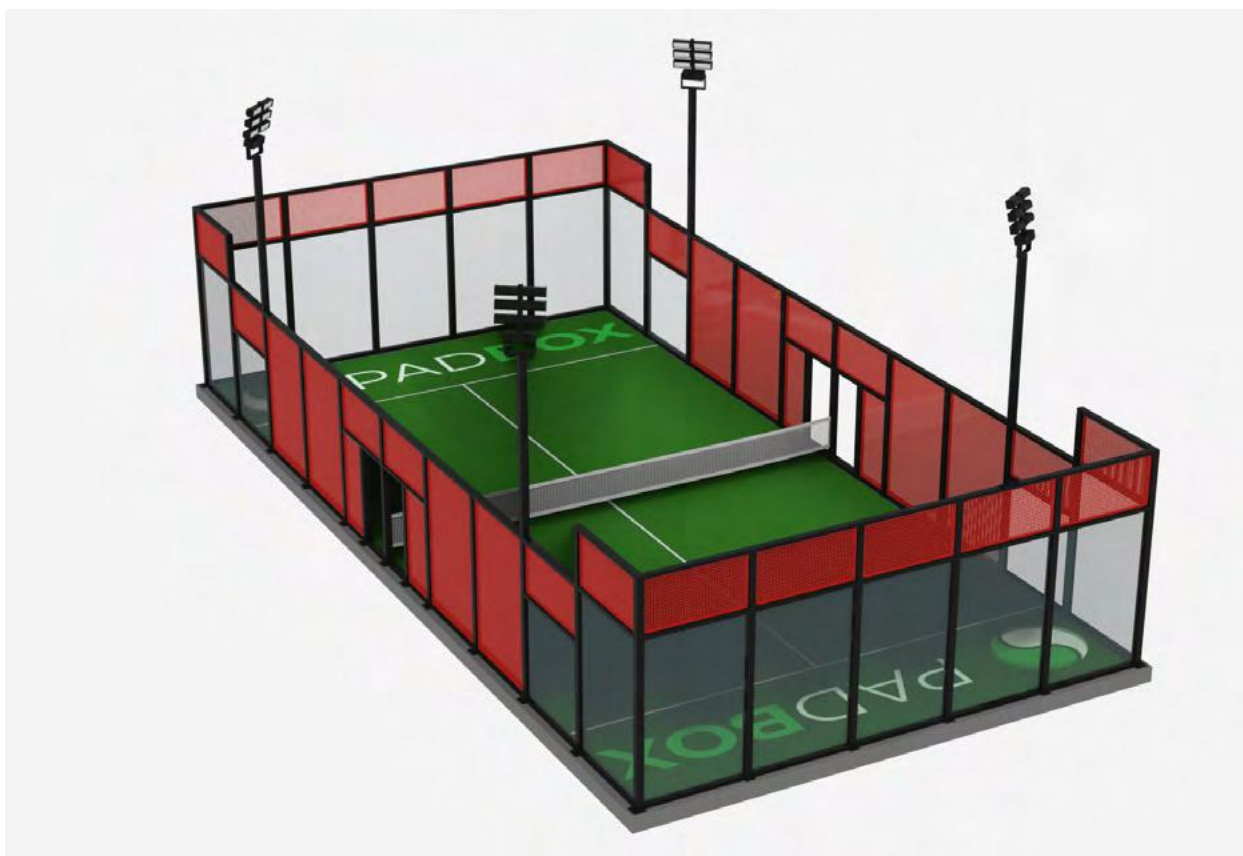

VI TILBYR PADEL TENNIS BANER!

Ta kontakt for mer informasjon
salg@aktivelek.no / 32 24 04 00