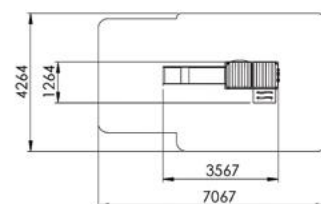

HVALER / 44 900,-

- Lite lekehus for alle barn
- Rutsjebane
- Klatring, butikk
- Plater i HDPE og jordanker

2502G - Hvaler - gul/grå

2502GR - Hvaler - grønn/grå

STØRRELSE	AREALBEHOV	FALLHØYDE	FALLUNDERLAG	ALDER
4,1 x 1,3 meter	7,1 x 4,3 meter	1,2 meter	Støtmatter, sand, bark	0-8 år