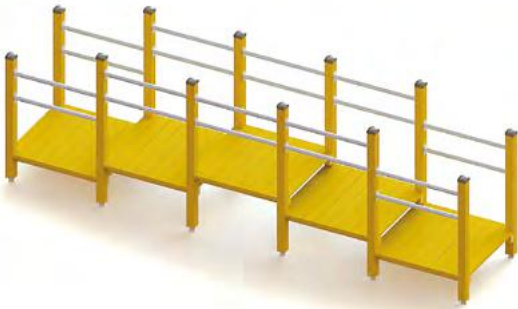

Art.nr: **8906** **GÅTRENING - HENGEBRØ** / **46 900,-**

- Gåtreningsskapparat i firkantstokk
- Del av treningspark eller separat aktivitet
- Spesialimpregnert treverk

STØRRELSE	AREALBEHOV	FALLHØYDE	FALLUNDERLAG	ALDER
6,7 x 1,2 meter	9,7 x 4,2 meter	0,6 meter	Gress, støtmatter, fallsand	Fra 3 år