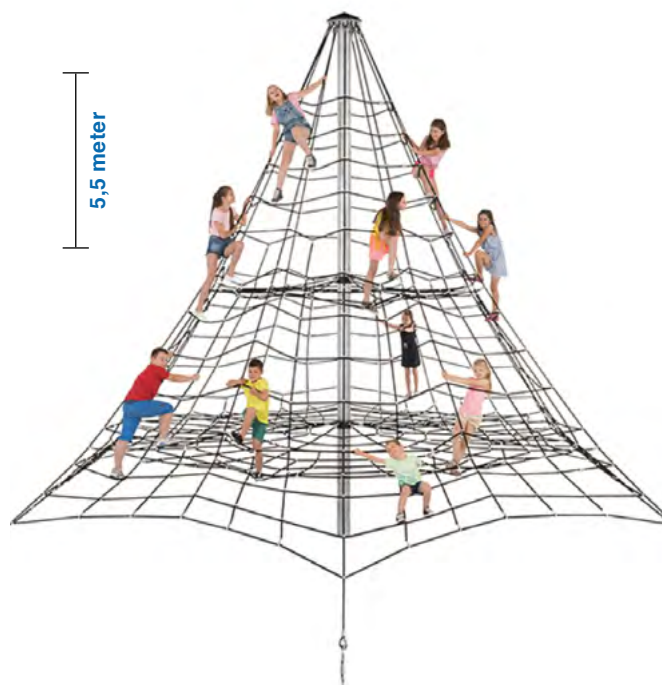

Art.nr: 8040 **KLATRETÅRN - 5,5m / 227 400,-**

Leveres med jordanker

FALLHØYDE	STØRRELSE
1 meter	8,4 x 8,4 meter
AREALBEHOV	FALLUNDERLAG
12 x 12 meter	Støtmatter, fallsand