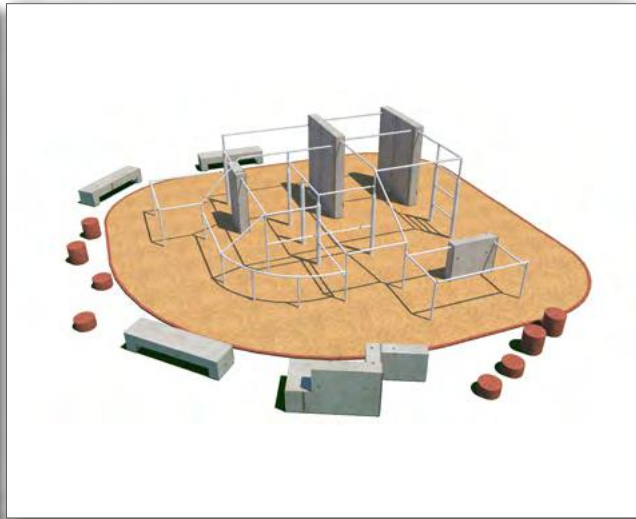

Art.nr: POF0005 **PARKOUR - HAMBURG / 522 900,-**

AREALBEHOV

Avhengig av plassering av elementer