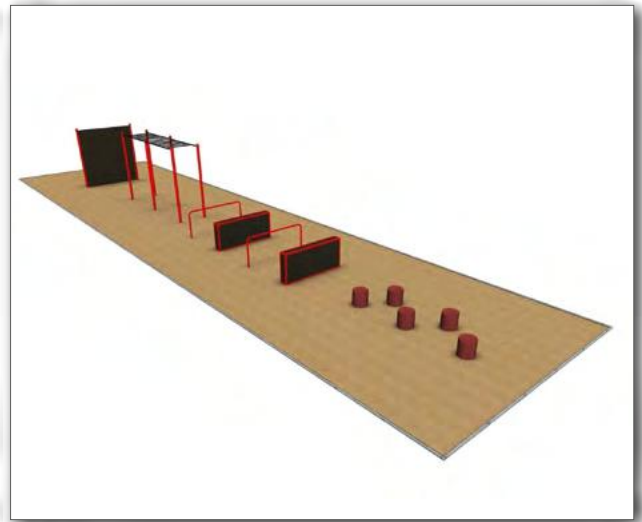

Art.nr: POF10001 **PARKOUR - PROLOG / 132 600,-**

AREALBEHOV

Avhengig av plassering av elementer