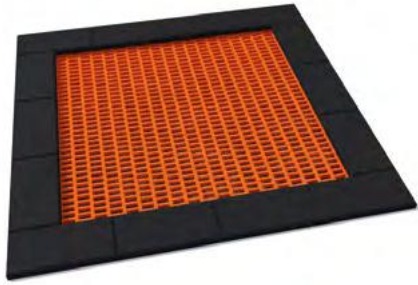

- 8700** - Firkantet trampoline - Small - 1,5 x 1,5 m - **51 600,-**  
**Hoppeflate:** 1 x 1 m
- 8710** - Firkantet trampoline - Medium - 1,75 x 1,75 m - **56 400,-**  
**Hoppeflate:** 1,25 x 1,25 m
- 8714** - Firkantet trampoline - Medium+- 2 x 2 m - **95 400,-**  
**Hoppeflate:** 1,5 x 1,5 m
- 8720** - Firkantet trampoline - Big - 3 x 2 m - **104 300,-**  
**Hoppeflate:** 2,5 x 1,5 m
- 8730** - Firkantet trampoline - XL - 2,5 x 2,5 m - **106 800,-**  
**Hoppeflate:** 2 x 2 m
  
- 8800** - Rund trampoline - ø: 1,7 - **63 600,-**  
**Hoppeflate:** ø: 1,2 m
- 8810** - Rund trampoline - ø: 2,4 - **106 800,-**  
**Hoppeflate:** ø: 1,7 m