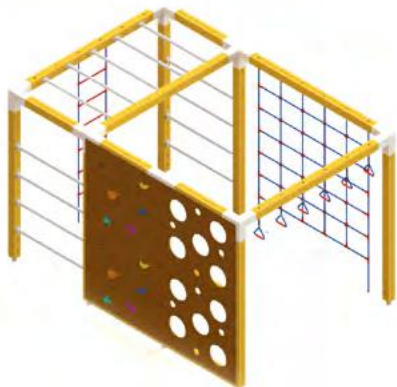

Art.nr: 3605 **KLATREKUBE / 43 400,-**

Klatrekube med armgang i flere varianter, klatrenett, klatrevegg og taustige.

STØRRELSE	AREALBEHOV	FALLHØYDE	FALLUNDERLAG	ALDER
2,3 x 2,3 meter	6,3 x 6,3 meter	2,15 meter	Støtmatter, fallsand	Fra 3 år