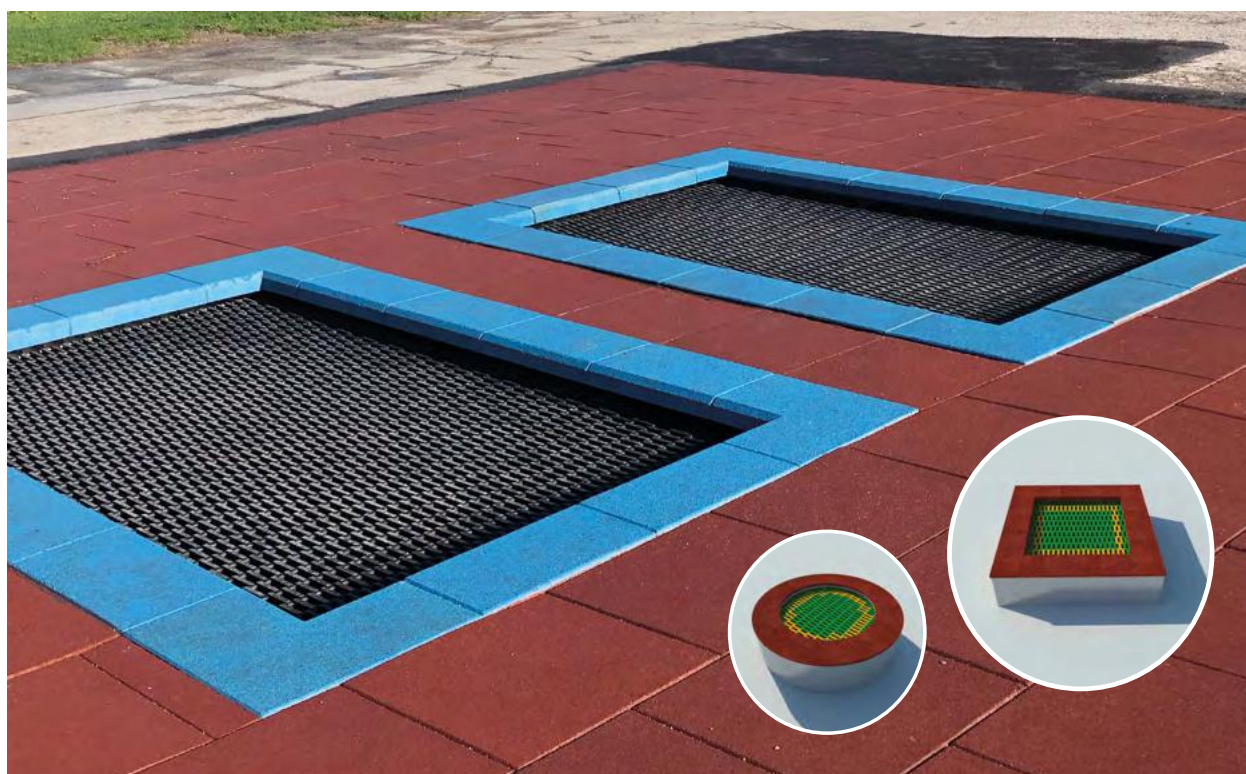

TRAMPOLINER