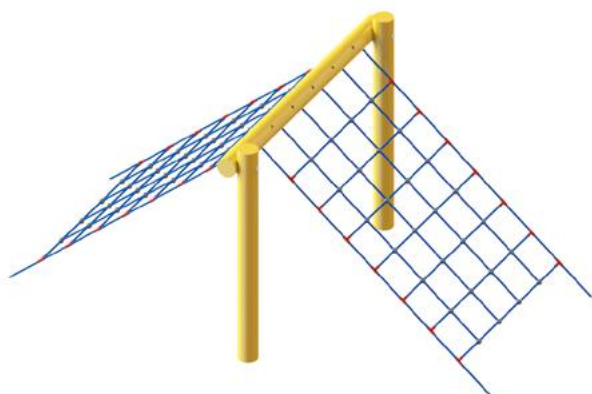

Art.nr: 9605 KLATREHINDER MED NETT / 14 700,-

- Klatrehinder i rundstokk
- Klatrenett på begge sider
- Del av hinderløype eller separat aktivitet
- Spesialimpregnert treverk

STØRRELSE	AREALBEHOV	FALLHØYDE	FALLUNDERLAG	ALDER
2,6 x 2,4 meter	5,6 x 5,4 meter	1,5 meter	Støtmatter, fallsand	Fra 3 år