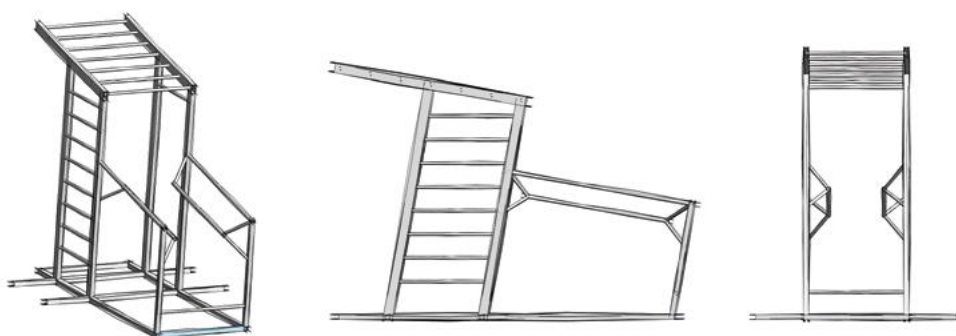

The BarX er konstruert og optimalisert for å bli rimelig nok til at den egner seg for private hager, men passer spesielt godt i for eksempel skolegårder. Den er stabil og trenger ikke fundamentering.

**L:** 4 m **B:** 2,2 m **H:** 2,7 m