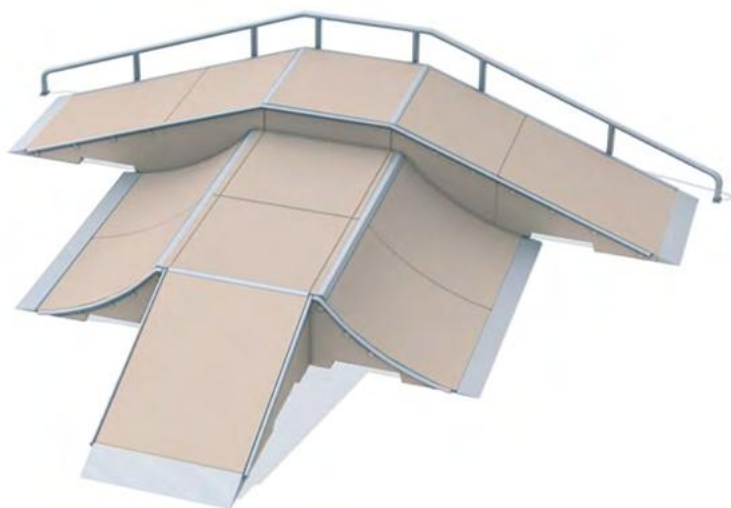

711746
FUN BOX NR 7

216 500,-

1:200