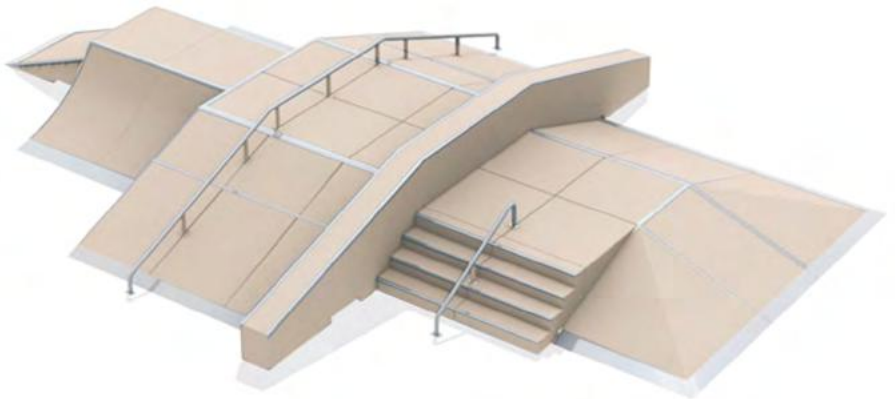

711748
FUN BOX NR 11

626 900,-