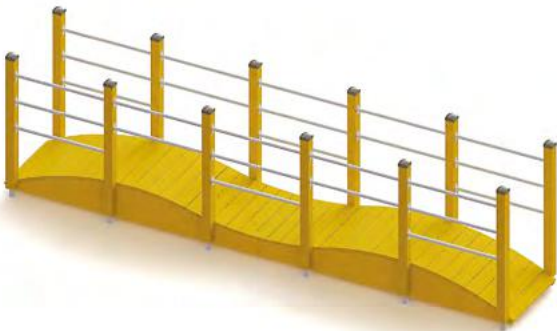

Art.nr: **8901** **GÅTRENING - BØLGE** / **46 900,-**

- Gåtreningsskapparat i firkantstokk
- Del av treningspark eller separat aktivitet
- Spesialimpregnert treverk

STØRRELSE	AREALBEHOV	FALLHØYDE	FALLUNDERLAG	ALDER
5,6 x 1,2 meter	8,6 x 4,2 meter	1 meter	Gress, støtmatter, fallsand	Fra 3 år