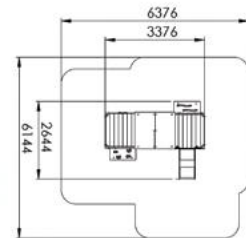

**KLATREOPPGANG**

**TOKKE MED KLATREOPPGANG / 56 300,-**

- Lekehus for barn 1-8 år
- Rutsjebane og butikkdisk
- Klatreoppgang
- Plater i HDPE og sokkelrør

**1031S** - Tokke - blå/svart

**1031B** - Tokke - rød/blå