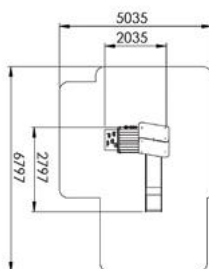

STØRRELSE	AREALBEHOV	FALLHØYDE	FALLUNDERLAG	ALDER
2,8 x 2,1 meter	6,8 x 5,1 meter	2,05 meter	Støtmatter, sand, bark	3-12 år