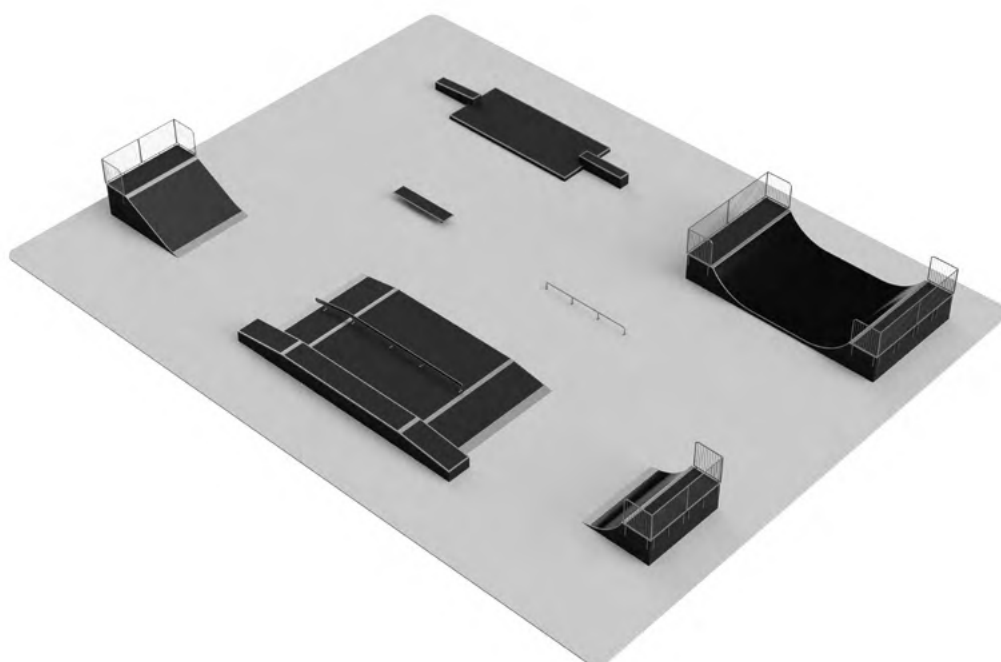

SKATEPARK

Vi tilbyr både frittstående produkter og pakkeløsninger innenfor skatepark.
Ta kontakt og vi hjelper dere med planleggingen av deres park!