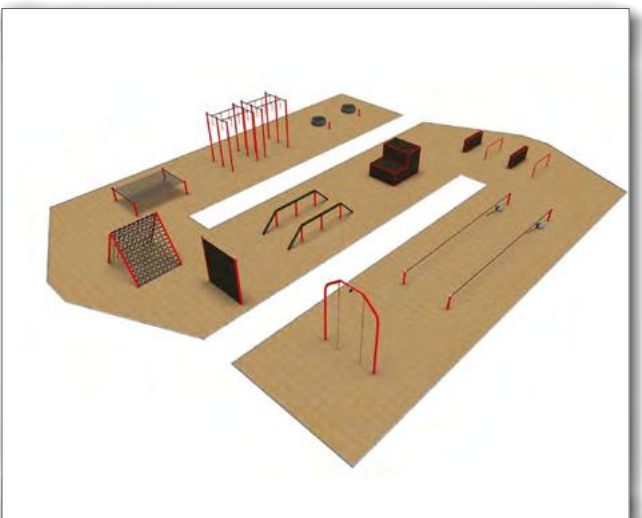

Art.nr: POF10007 **PARKOUR - RACE / 318 600,-**

AREALBEHOV

Avhengig av plassering av elementer