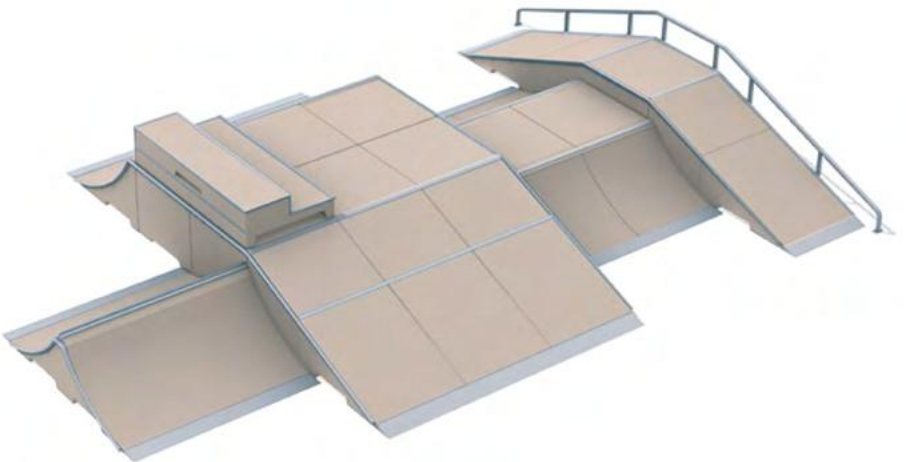

711747
FUN BOX NR 14

560 900,-

Lyddempende skatemoduler i betong!