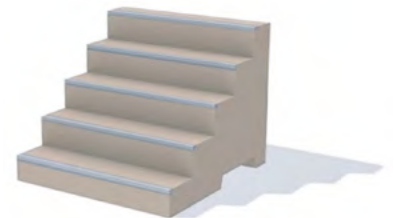

**711762**  
SKATE STAIRS H 98

1,20 m 1,20 m

0,98 m 1150 kg

19 100,-

**711763**  
CURB FOR BOX H 70

0,10 m 2,10 m

0,70 m 22kg

8200,-