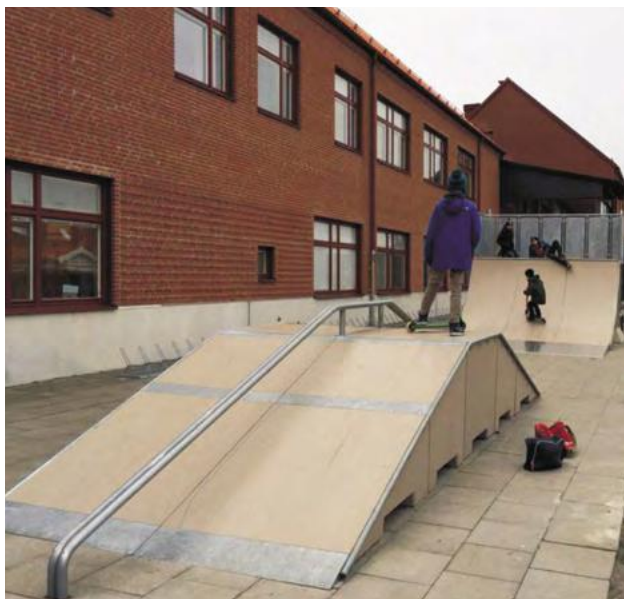

711796
FUN BOX NR 16

1,26 m

7,10 m

1:200

1,27 m

3820 kg

89 800,-

711741
DOUBLE QUARTER-PIPE

2,40 m

2,67 m

0,70 m

2600 kg

67 200,-

1:200

711743
DOUBLE QUARTER-PIPE

2,40 m

2,90 m

0,98 m

3720 kg

90 800,-

1:200

711721
QUARTER-PIPE HIGH

4,00 m

3,90 m

2,90 m

9350 kg

185 900,-

1:200

711723
QUARTER-PIPE HIGH AND WIDE

4,00 m

5,10 m

2,90 m

11960 kg

240 200,-

1:200

Quarter-pipe bør graves ned til marknivå, ca. 10 cm, for maksimal stabilitet over tid.