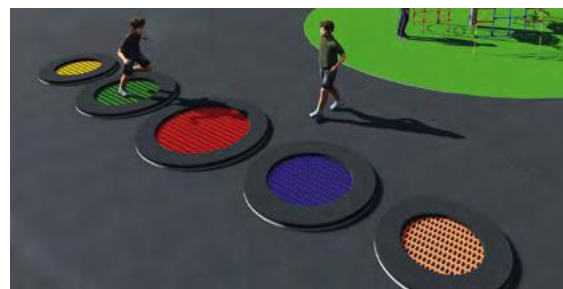

FOR NEDGRAVNING!

TRAMPOLINE - PAKO - FIRKANTET

Trampoline av høy kvalitet for bruk utendørs hele året. Galvaniserte fjærer og værsikker hoppeflate. Finnes i størrelser fra 1,25 x 1,25 til 2,5 x 2,5 meter.

- **MA-SA-21** - Firkantet trampoline - 1,25 x 1,25 m - **55 200,-**
  Hoppeflate: 0,75 x 0,75 m
- **MA-SA-22** - Firkantet trampoline - 1,5 x 1,5 m - **61 700,-**
  Hoppeflate: 1 x 1 m
- **MA-SA-23** - Firkantet trampoline - 1,75 x 1,75 m - **63 600,-**
  Hoppeflate: 1,25 x 1,25 m
- **MA-SA-24** - Firkantet trampoline - 2 x 2 m - **74 400,-**
  Hoppeflate: 1,50 x 1,50 m
- **MA-SA-25** - Firkantet trampoline - 2,25 x 2,25 m - **86 400,-**
  Hoppeflate: 1,75 x 1,75 m
- **MA-SA-26** - Firkantet trampoline - 2,5 x 2,5 m - **97 200,-**
  Hoppeflate: 2 x 2 m

FOR NEDGRAVNING!

TRAMPOLINE - RADO - RUND

Trampoline av høy kvalitet for bruk utendørs hele året. Galvaniserte fjærer og værsikker hoppeflate. Finnes i diameter fra 1,25 til 2,25 meter.

- **MA-SA-01** - Rund trampoline - 1,25 m - **46 700,-**
  Hoppeflate: Ø: 0,75 m
- **MA-SA-02** - Rund trampoline - 1,4 m - **52 600,-**
  Hoppeflate: Ø: 0,90 m
- **MA-SA-03** - Rund trampoline - 1,5 m - **57 000,-**
  Hoppeflate: Ø: 1 m
- **MA-SA-04** - Rund trampoline - 1,6 m - **59 900,-**
  Hoppeflate: Ø: 1,10 m
- **MA-SA-05** - Rund trampoline - 1,75 m - **66 300,-**
  Hoppeflate: Ø: 1,25 m
- **MA-SA-06** - Rund trampoline - 2 m - **76 800,-**
  Hoppeflate: Ø: 1,5 m
- **MA-SA-07** - Rund trampoline - 2,25 m - **87 600,-**
  Hoppeflate: Ø: 1,75 m

FOR NEDGRAVNING!

TRAMPOLINE - ORTA-I - RULLESTOLVENNLIG

Trampoline av høy kvalitet for bruk utendørs hele året. Trampolinen kan brukes av rullestolbrukere. Galvaniserte fjærer og værsikker hoppeflate.

- **MA-SA-41-I** - Rektangulær trampoline - 2 x 1,5 m - **80 300,-**
  Hoppeflate: 1 x 1,5 m
- **MA-SA-43-I** - Rektangulær trampoline - 2,5 x 1,5 m - **92 400,-**
  Hoppeflate: 2 x 1 m
- **MA-SA-46-I** - Rektangulær trampoline - 3 x 1,5 - **105 600,-**
  Hoppeflate: 2,5 x 1 m