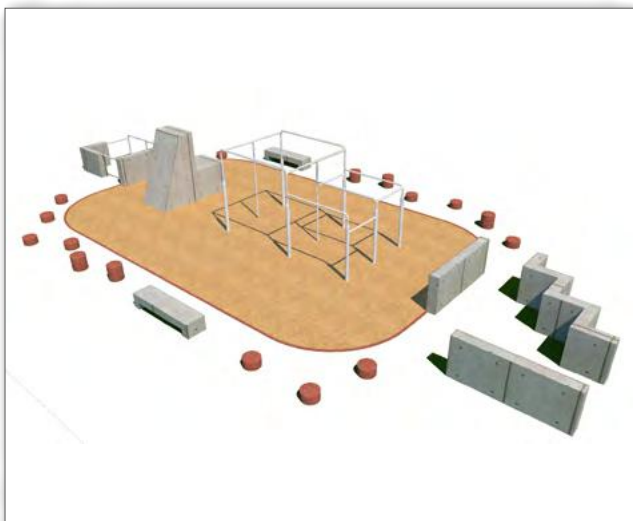

Art.nr: POF0004 **PARKOUR - LONDON / 346 200,-**

AREALBEHOV

Avhengig av plassering av elementer