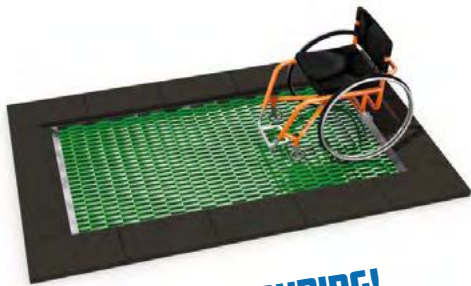

FOR NEDGRAVNING!

TRAMPOLINE - ORTA-I - RULLESTOLVENNLIG

Trampoline av høy kvalitet for bruk utendørs hele året. Trampolinen kan brukes av rullestolbrukere. Galvaniserte fjærer og værsikker hoppeflate.

- **MA-SA-41-I** - Rektangulær trampoline - 2 x 1,5 m - **80 300,-**
  Hoppeflate: 1 x 1,5 m
- **MA-SA-43-I** - Rektangulær trampoline - 2,5 x 1,5 m - **92 400,-**
  Hoppeflate: 2 x 1 m
- **MA-SA-46-I** - Rektangulær trampoline - 3 x 1,5 - **105 600,-**
  Hoppeflate: 2,5 x 1 m