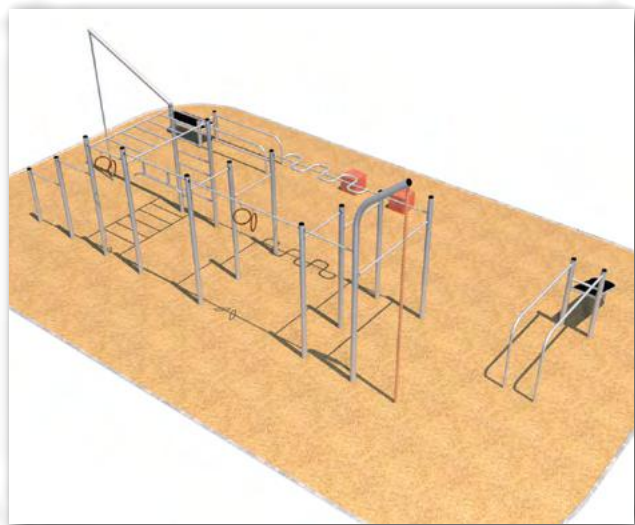

Art.nr: POF2006 **STREET WORKOUT - OSLO / 113 900,-**

AREALBEHOV

Ta kontakt for mer informasjon

Alle priser eks. MVA, frakt og montering