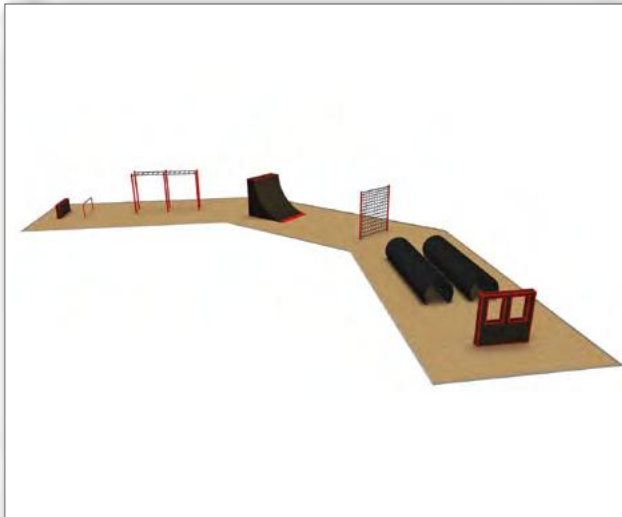

Art.nr: POF10003 **PARKOUR - MINI RACE / 205 800,-**

AREALBEHOV

Avhengig av plassering av elementer