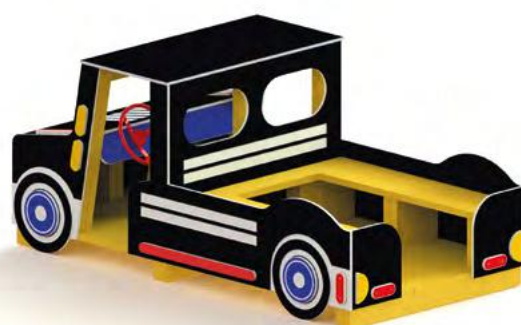

TRUCK / 42 900,-

Inspirert av de ikoniske amerikanske truckene. En stor lekebil med plass til mange barn, både i føreriset og på lastepanet. Leveres ferdig montert!

- **2811B** - Truck - blå
- **2811S** - Truck - svart

STØRRELSE	AREALBEHOV	FALLHØYDE	FALLUNDERLAG	ALDER
1,2 x 2,4 meter	4,2 x 5,4 meter	0,5 meter	Gress, støtmatter, sand, bark	1-8 år