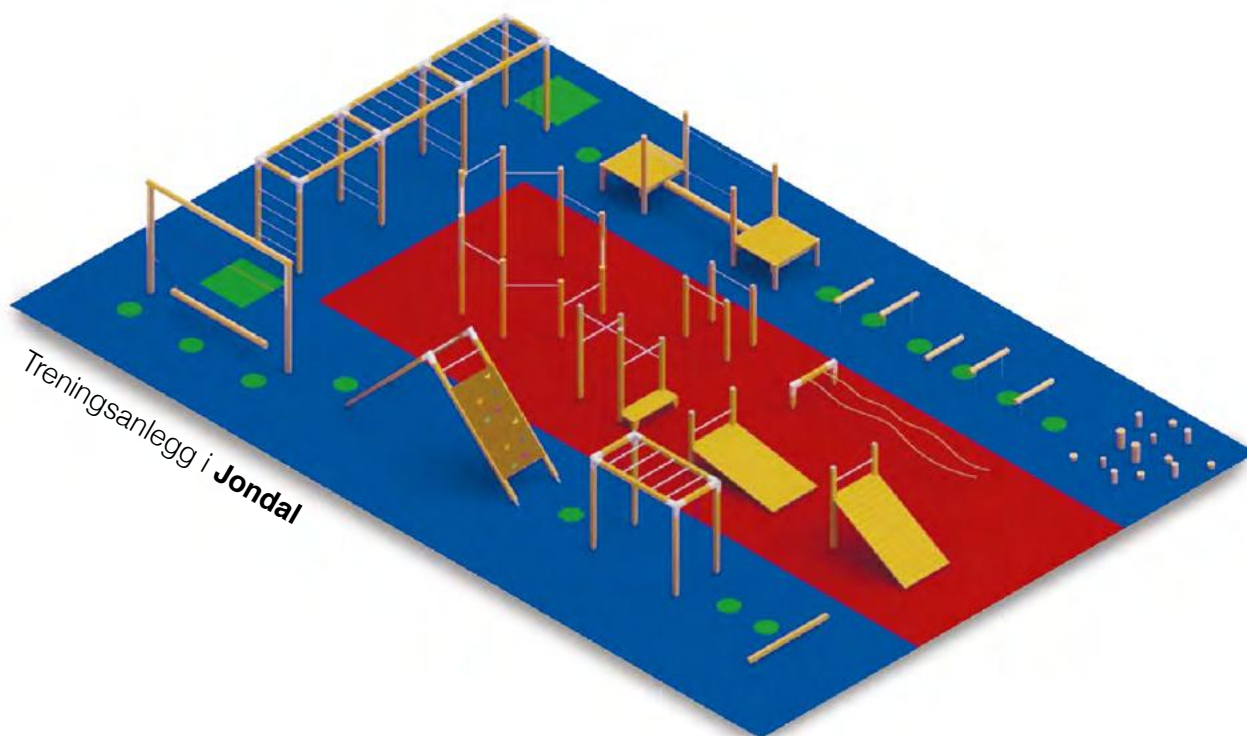

PAKKELØSNING - AKTIV TRENING

8940	Stor armgang	34 900,-
9603-5	Hinderhopp x 5	6 900,-
8927	Balansestubber	4 700,-
8933	Treningsstasjon	29 900,-
8912	Balanserbom	2 300,-
9607	Balansselement	18 900,-
8931	Voltstenger i ulik høyde	20 900,-
8923	Tautrening	10 300,-
8910	Magetrening lav vinkel	7 900,-
8911	Magetrening spiss vinkel	7 900,-
8913	Beintrening	8 900,-
8920	Skranke	5 300,-
3403	Armgang	17 400,-
9615	Balanse	10 700,-

Totalpris 186 900,-
(eks. støtunderlag)

Pakkepris 168 210,-
(eks. støtunderlag)

Støtunderlag? Be om tilbud!