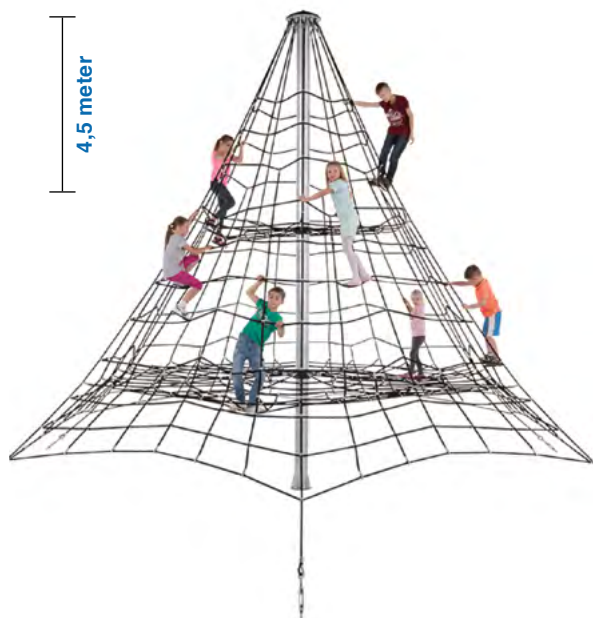

Leveres med jordanker

FALLHØYDE	STØRRELSE
0,6 meter	2,8 x 2,8 meter
AREALBEHOV	FALLUNDERLAG
5,8 x 5,8 meter	Støtmatter, fallsand

Art.nr: 8015 **KLATRETÅRN - 3,5m / 71 400,-**

Leveres med jordanker

FALLHØYDE	STØRRELSE
1 meter	5,3 x 5,3 meter
AREALBEHOV	FALLUNDERLAG
9 x 9 meter	Støtmatter, fallsand