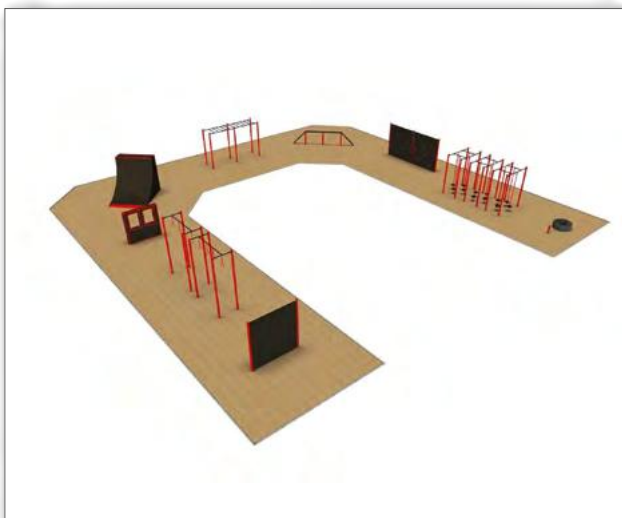

Art.nr: POF10005 **PARKOUR - U-TURN / 316 800,-**

AREALBEHOV

Avhengig av plassering av elementer