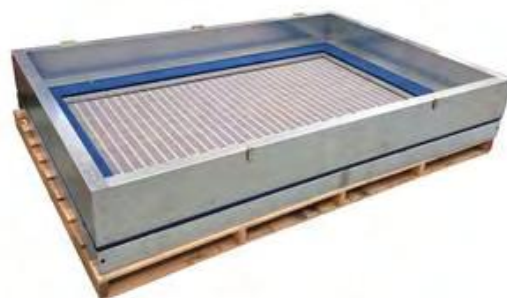

TRAMPOLINER MED HENGLER SOM KAN ÅPNES FOR RENGJØRING

Alle modeller leveres klare til å installere, inkludert metallramme og omkringliggende gummiplater. Hoppeareal bestående av tunge plastsegmenter i sort farge. Hoppeelementene er utstyrt med hengsler for enklere rengjøring. Sertifisert av TÜV.

- **8700** - Firkantet trampoline - Small - 1,5 x 1,5 m - **51 600,-**
  Hoppeflate: 1 x 1 m
- **8710** - Firkantet trampoline - Medium - 1,75 x 1,75 m - **56 400,-**
  Hoppeflate: 1,25 x 1,25 m
- **8714** - Firkantet trampoline - Medium+- 2 x 2 m - **95 400,-**
  Hoppeflate: 1,5 x 1,5 m
- **8720** - Firkantet trampoline - Big - 3 x 2 m - **104 300,-**
  Hoppeflate: 2,5 x 1,5 m
- **8730** - Firkantet trampoline - XL - 2,5 x 2,5 m - **106 800,-**
  Hoppeflate: 2 x 2 m

- **8800** - Rund trampoline - ø: 1,7 - **63 600,-**
  Hoppeflate: ø: 1,2 m
- **8810** - Rund trampoline - ø: 2,4 - **106 800,-**
  Hoppeflate: ø: 1,7 m