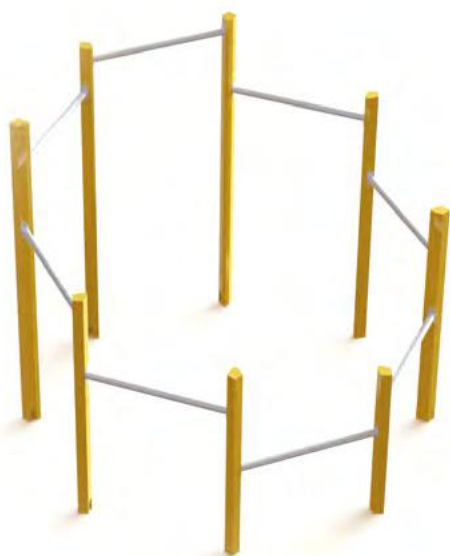

Art.nr: **8931** **VOLTSTENGER I SIRKEL / 20 900,-**

- Voltstenger i firkantstokk
- For trening av ben og overkropp
- Del av treningspark eller separat aktivitet
- Spesialimpregnert treverk

STØRRELSE	AREALBEHOV	FALLHØYDE	FALLUNDERLAG	ALDER
2,67 x 2,7 meter	5,8 x 6,3 meter	2,38 meter	Støtmatter, fallsand	Fra 3 år