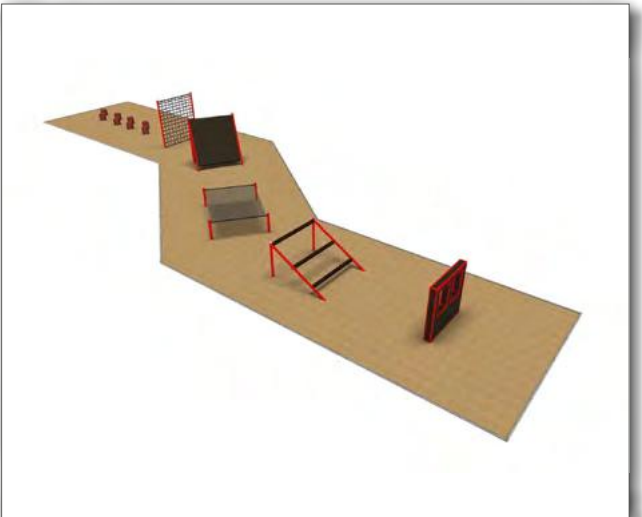

Art.nr: PO10002 **PARKOUR - SNAKE / 160 600,-**

AREALBEHOV

Avhengig av plassering av elementer