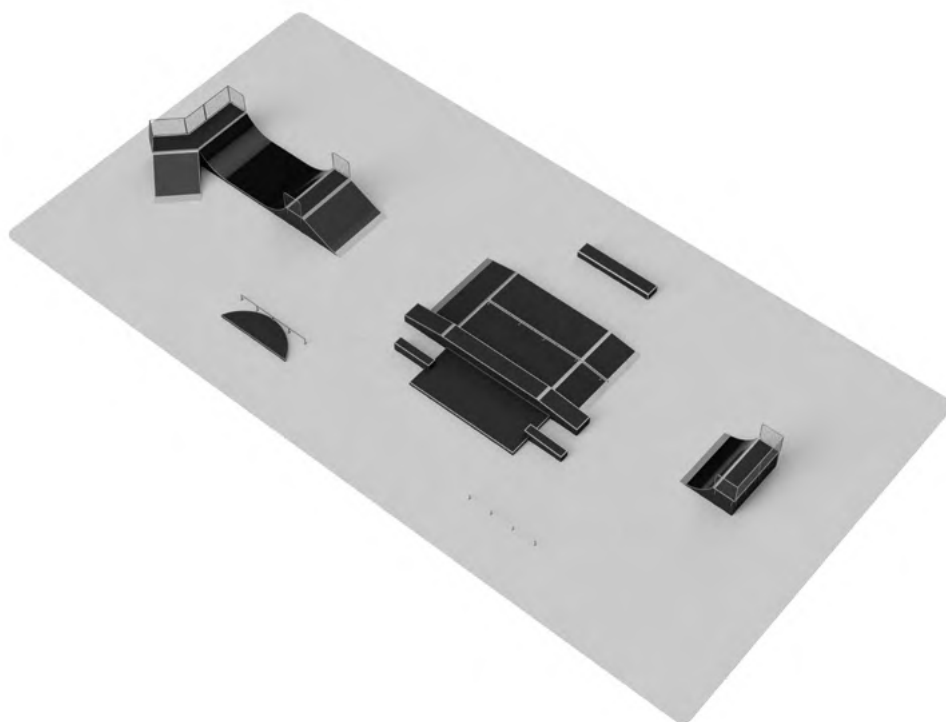

**711776**  
SKATE RAMP CORNER

19 800,-

**711757**  
KICKER

20 300,-

**711781**  
KOMBINASJON 8

50 500,-

**711758**  
KICKER

21 800,-