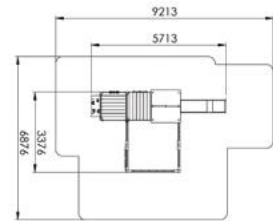

- Lekehus for barn fra 3 år
- Rutsjebane og butikkdisk
- Klatring
- Plater i HDPE og sokkelrør

**1246S** - Siljan - blå/svart

**1246B** - Siljan - rød/blå

STØRRELSE	AREALBEHOV	FALLHØYDE	FALLUNDERLAG	ALDER
5,8 x 3,4 meter	9,3 x 6,9 meter	2,15 meter	Støtmatter, sand, bark	Fra 3 år