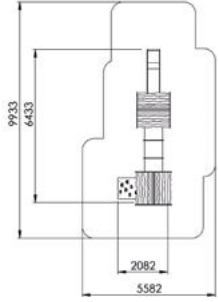

FUGLETÅRNET / 103 800,-

- Lekehus for barn fra 3 år
- Rutsjebane, klatrestener, klatrevegg, tunnel og butikk
- Villmarkspanel fra Telemark

8828 - Fugletårnet

STØRRELSE	AREALBEHOV	FALLHØYDE	FALLUNDERLAG	ALDER
2,1 x 6,5 meter	5,6 x 10 meter	2,1 meter	Støtmatter, sand, bark	Fra 3 år